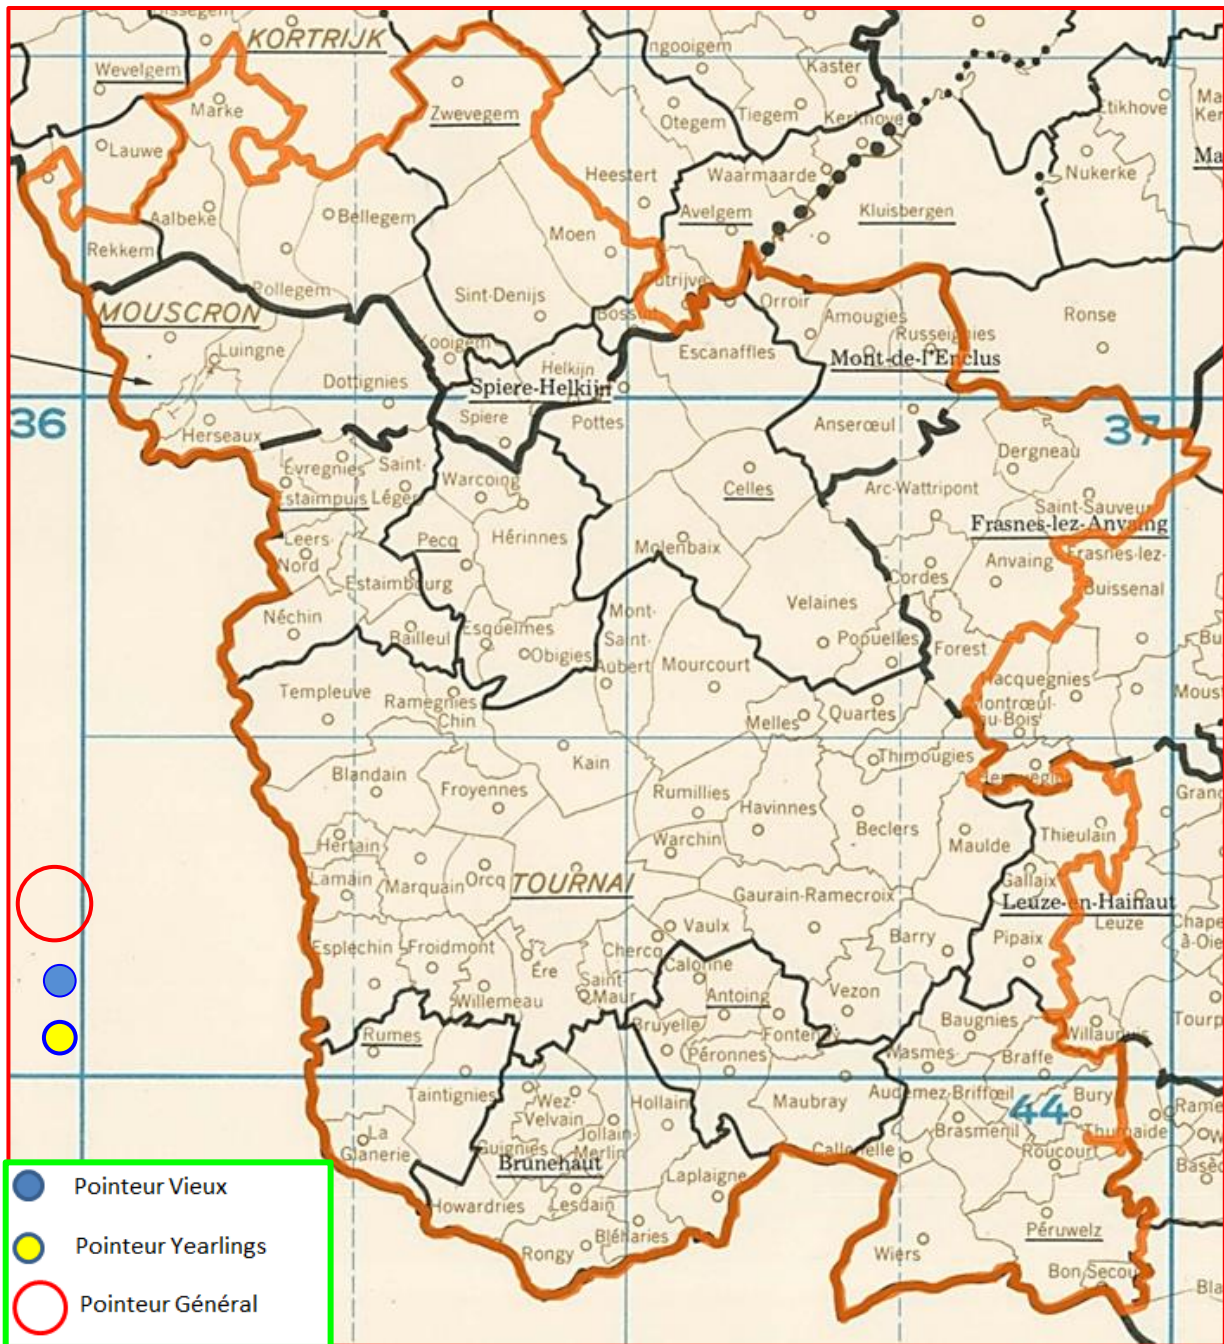

Localisation des pointeurs

Vieux : ?.