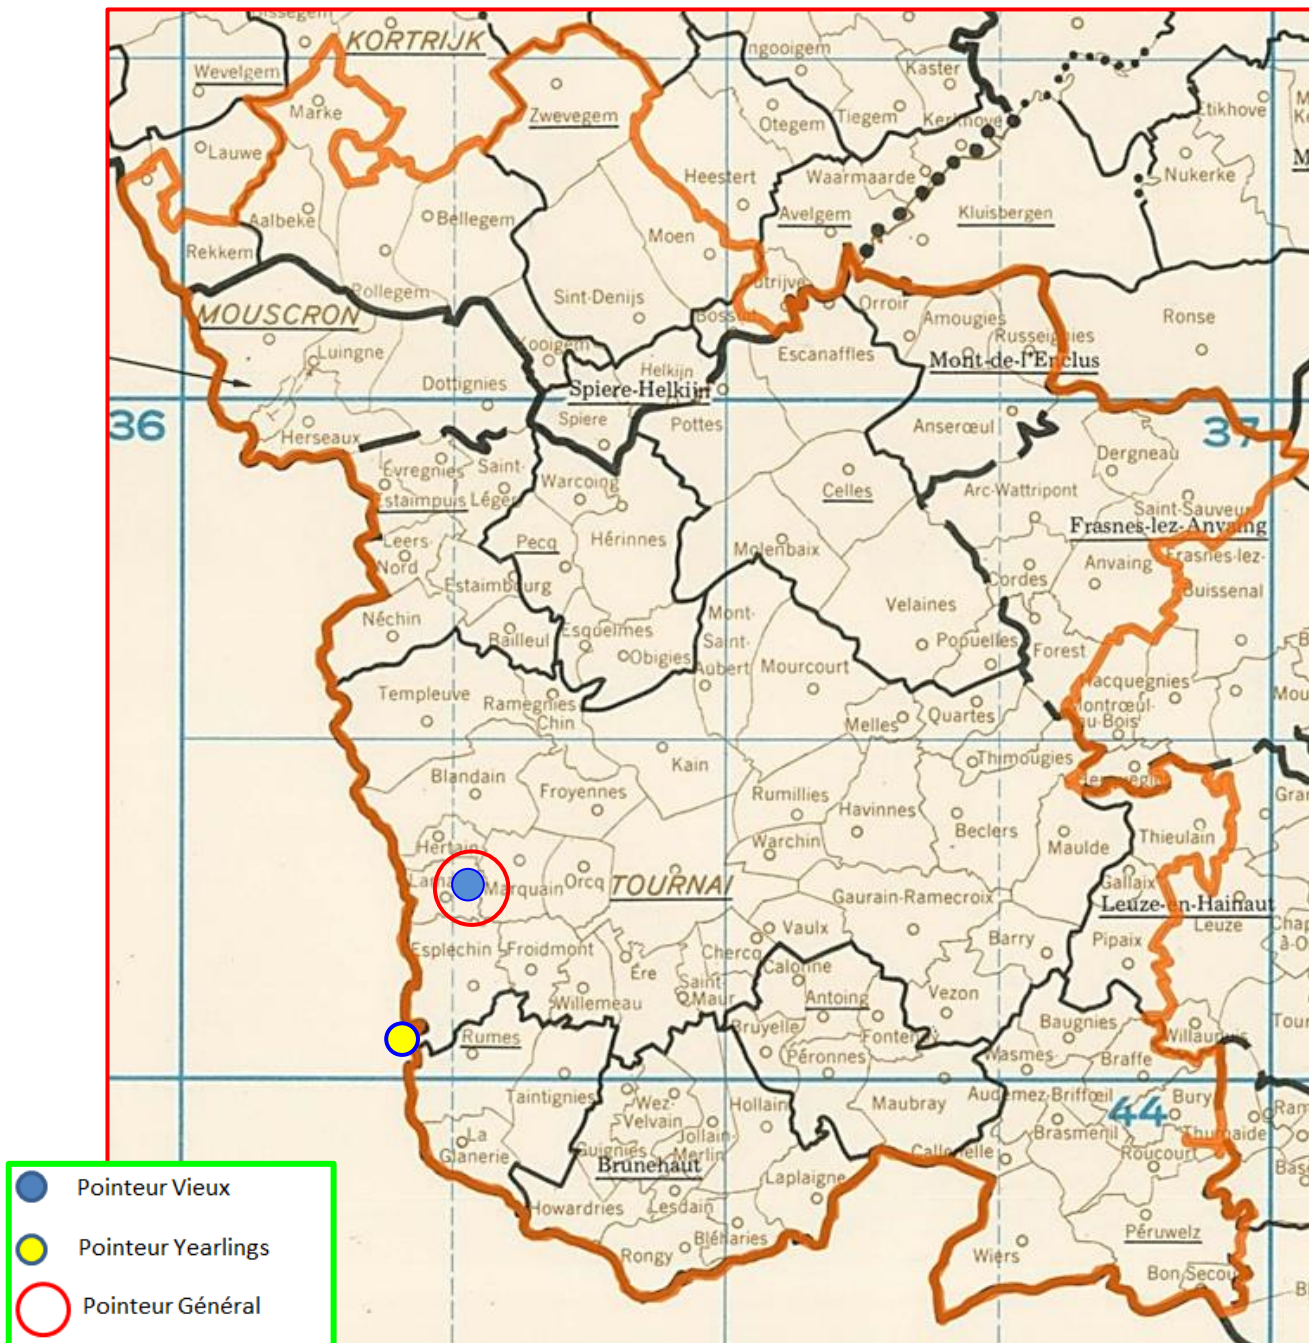

## Localisation des

*Le pointeur : Mario Scacchetti, d'Hornu.*

**Localisation des pointeurs**

**Jeunes :** 192.

**1 Scacchetti Mario, Hornu, 77.978 km, 1095.45. 2 Scacchetti Mario (2), 1092.38 3 Scacchetti Mario (3), 1091.36. 4 Scacchetti Mario (4), 1082.53. 5 Carlier Michel, Herchies, 85.622 km, 1070.34. 6 Scacchetti Mario (5), 1063.81. 7 Miyashita-Hiroshi, Sirault, .80.465 km, 1038.70. 8 Carlier Michel (2), 1024.24. 9 Carlier Michel (3), 1016.74. 10 Duchesne Robert, Baudour, 81.346 km, 1011.55...**

**Lanterne rouge (par 3) :** 904.34.

**VITESSE :** PERONNE

- *Lâcher : 8 h 10.*

**(A)** Entente des VI – **(B)** Tournai – **(C)** Dottignies

*Des faits à souligner au premier regard :*

- *incomplet dans l'attente du résultat de l'« Entente des VI »*
- 
- 
- 
- *la palme de pointeur à .*

**Localisation des pointeurs**

Jeunes : ?.

1 Henu Jean-Pierre, Warchin (B), 84.286 km, 1113.42. 2 Dubois Michel, Kain (B), 84.229 km, 1098.25. 3 Bohez Raphaël, Mont-Saint-Aubert (B), 89.607 km, 1076.36. 4 Bohez Raphaël (2), 1076.14. 5 Bohez Raphaël (3), 1075.71. 6 Dubois Michel (2), 1073.29. 7 Prevost-Vlamynck, Dottignies (C), 92.392 km, 1072.04. 8 Dierickx Luc, Mont-Saint-Aubert (C), 88.336 km, 1071.02. 9 Dufay Didier, Templeuve (C), 83.440 km, 1059.33. 10 Bourdon Jean-Marie, Kain (B), 84.030 km, 1048.19. 11 Bohez Raphaël (4), 1047.21. 12 Vanherpe Albert, Luignne (C), 93.356 km, 1029.49. 13 Dierickx Luc (2), 1028.41. 14 Dierickx Luc (3), 1020.49. 15 Bohez Raphaël (5), 1013.84. 16 Dierickx Luc (4), 1011.15. 17 Henu Jean-Pierre (2), 1006.60. 18 Henu Jean-Pierre (3), 1006.40. 19 Ducauroy René, Estaimpuis (C), 89.776 km, 1000.28. 20 Lejeune Emile & Bruno, Hérinnes (C), 90.567 km, 987.28...