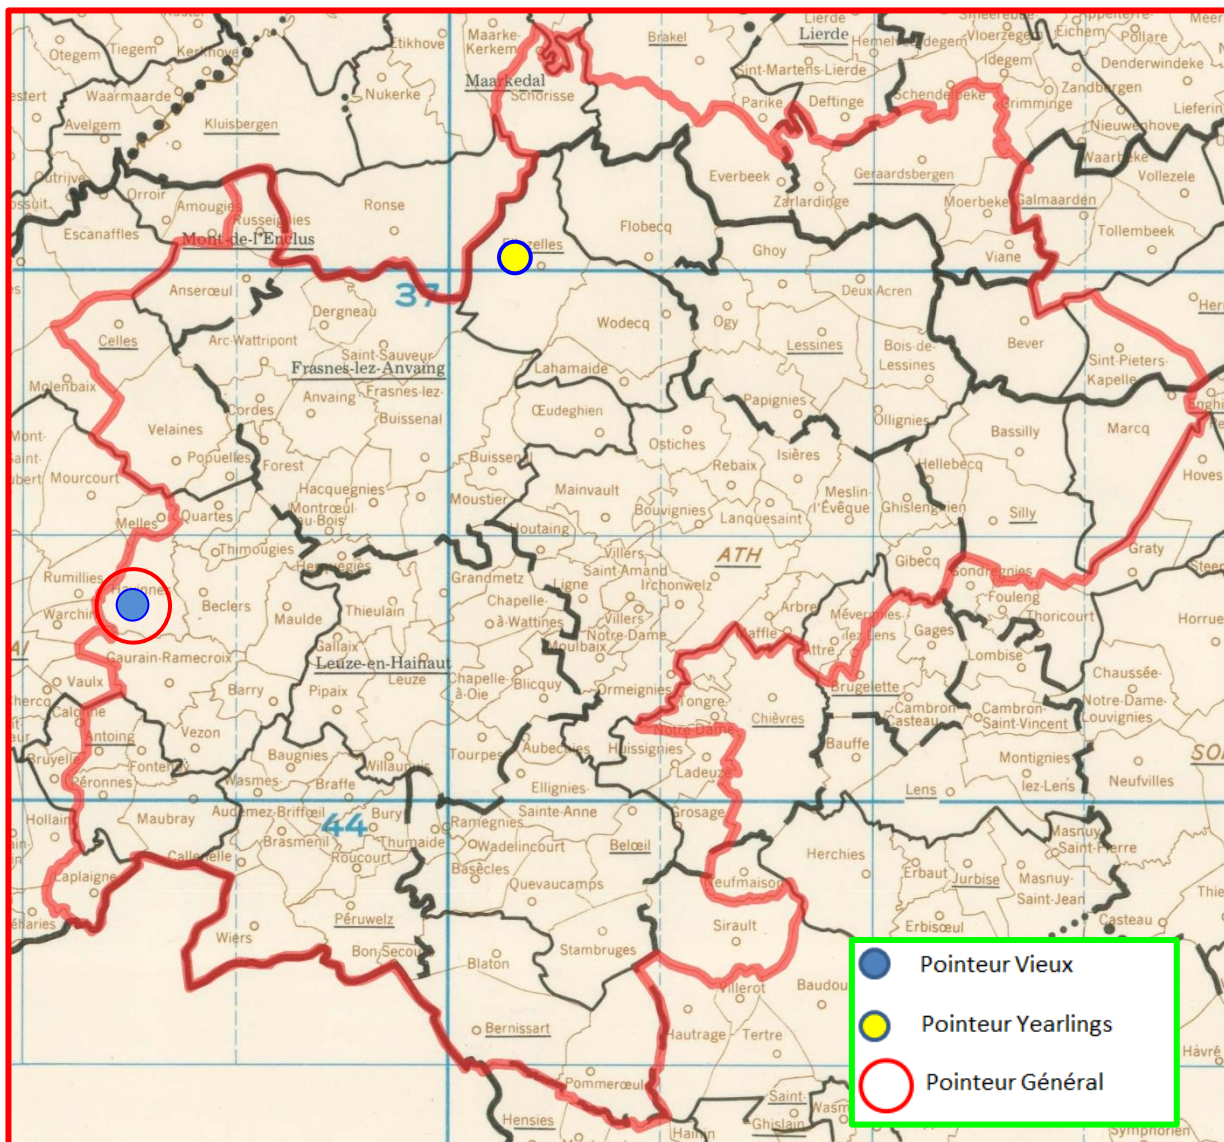

## Localisation des

Contingent	Prix enlevés en fonction de la plus rapide lanterne rouge	Prix enlevés dans le « top 20 »
------------	---	---------------------------------

- *Lâcher : 8 h10.*

**A** Entente des V – **B** Entente Frontalière – **C** Entente de l'Ouest

Le résultat publié est le « top » général des trois ententes. Les doublages sont facultatifs, ne permettent pas d'établir des statistiques.

Le pointeur :

Claude Spaerkeer, de Wiers.

Localisation des pointeurs