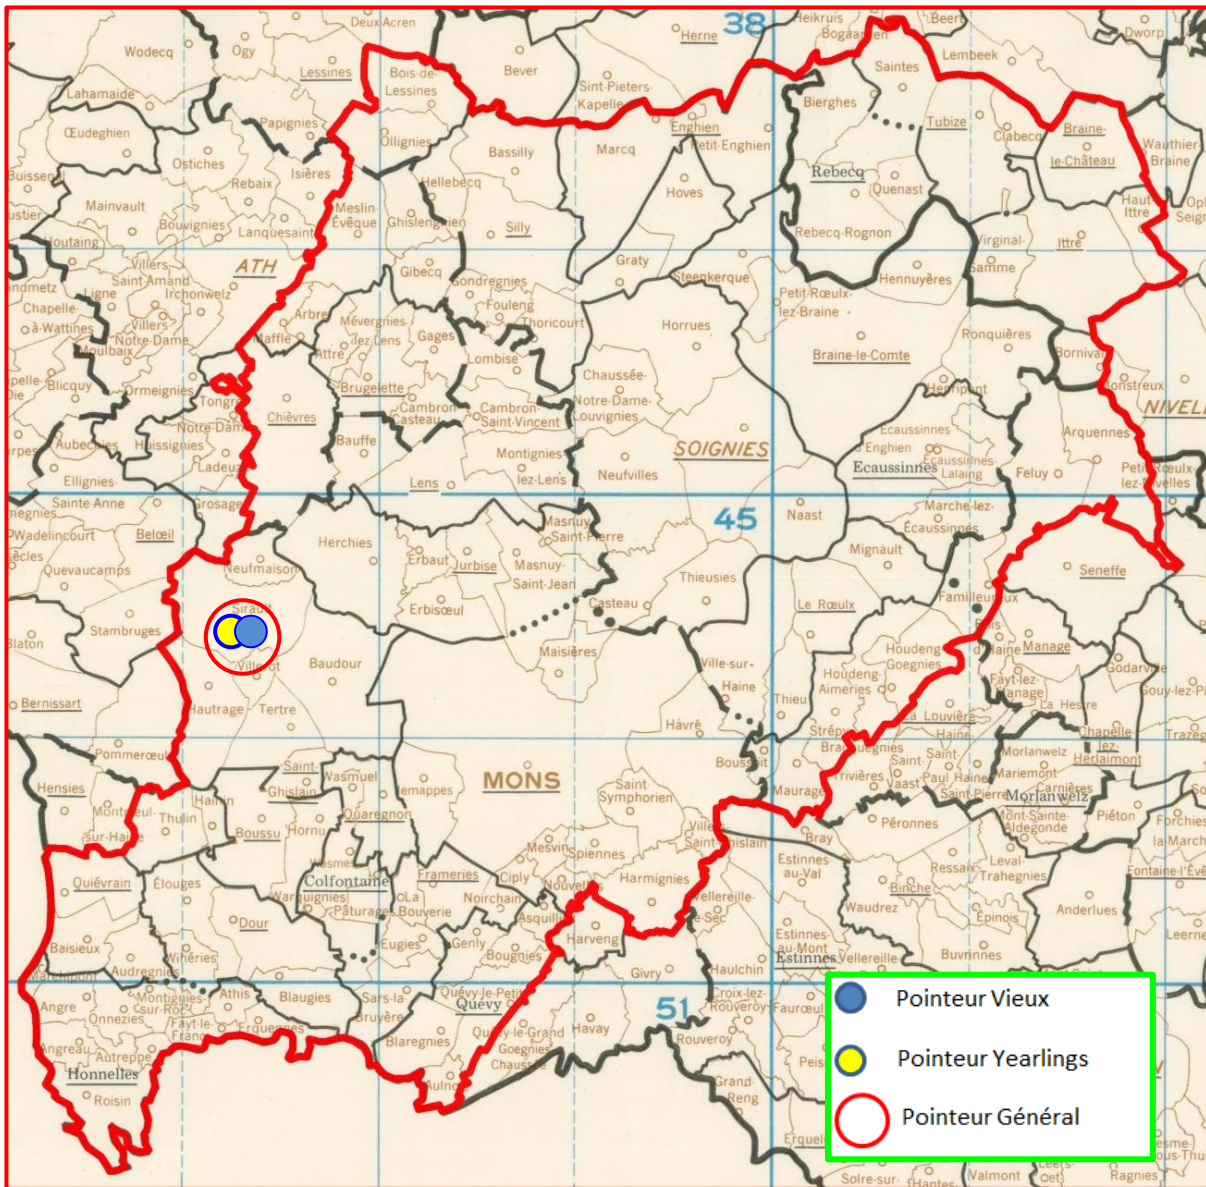

## Localisation des

Contingent	Prix enlevés en fonction de la plus rapide lanterne rouge	Prix enlevés dans le « top 20 »
------------	---	---------------------------------

- *Lâcher : 8 h10.*

**A** Entente des V – **B** Entente Frontalière – **C** Entente de l'Ouest

**Lanterne rouge (par 2) : 1021.63.**

- **Lâcher : 8 h 20.**

**Entente des VII (L'Espoir – La Collégiale)**

**Le résultat publié est le « top » général des deux ententes. Les doublages sont facultatifs, ne permettent pas d'établir des statistiques**

*Le pointeur : Mario Scacchetti, d'Hornu.*

**Localisation des pointeurs**

**Jeunes :** 192.

**1 Scacchetti Mario, Hornu, 77.978 km, 1095.45. 2 Scacchetti Mario (2), 1092.38 3 Scacchetti Mario (3), 1091.36. 4 Scacchetti Mario (4), 1082.53. 5 Carlier Michel, Herchies, 85.622 km, 1070.34. 6 Scacchetti Mario (5), 1063.81. 7 Miyashita-Hiroshi, Sirault, .80.465 km, 1038.70. 8 Carlier Michel (2), 1024.24. 9 Carlier Michel (3), 1016.74. 10 Duchesne Robert, Baudour, 81.346 km, 1011.55...**