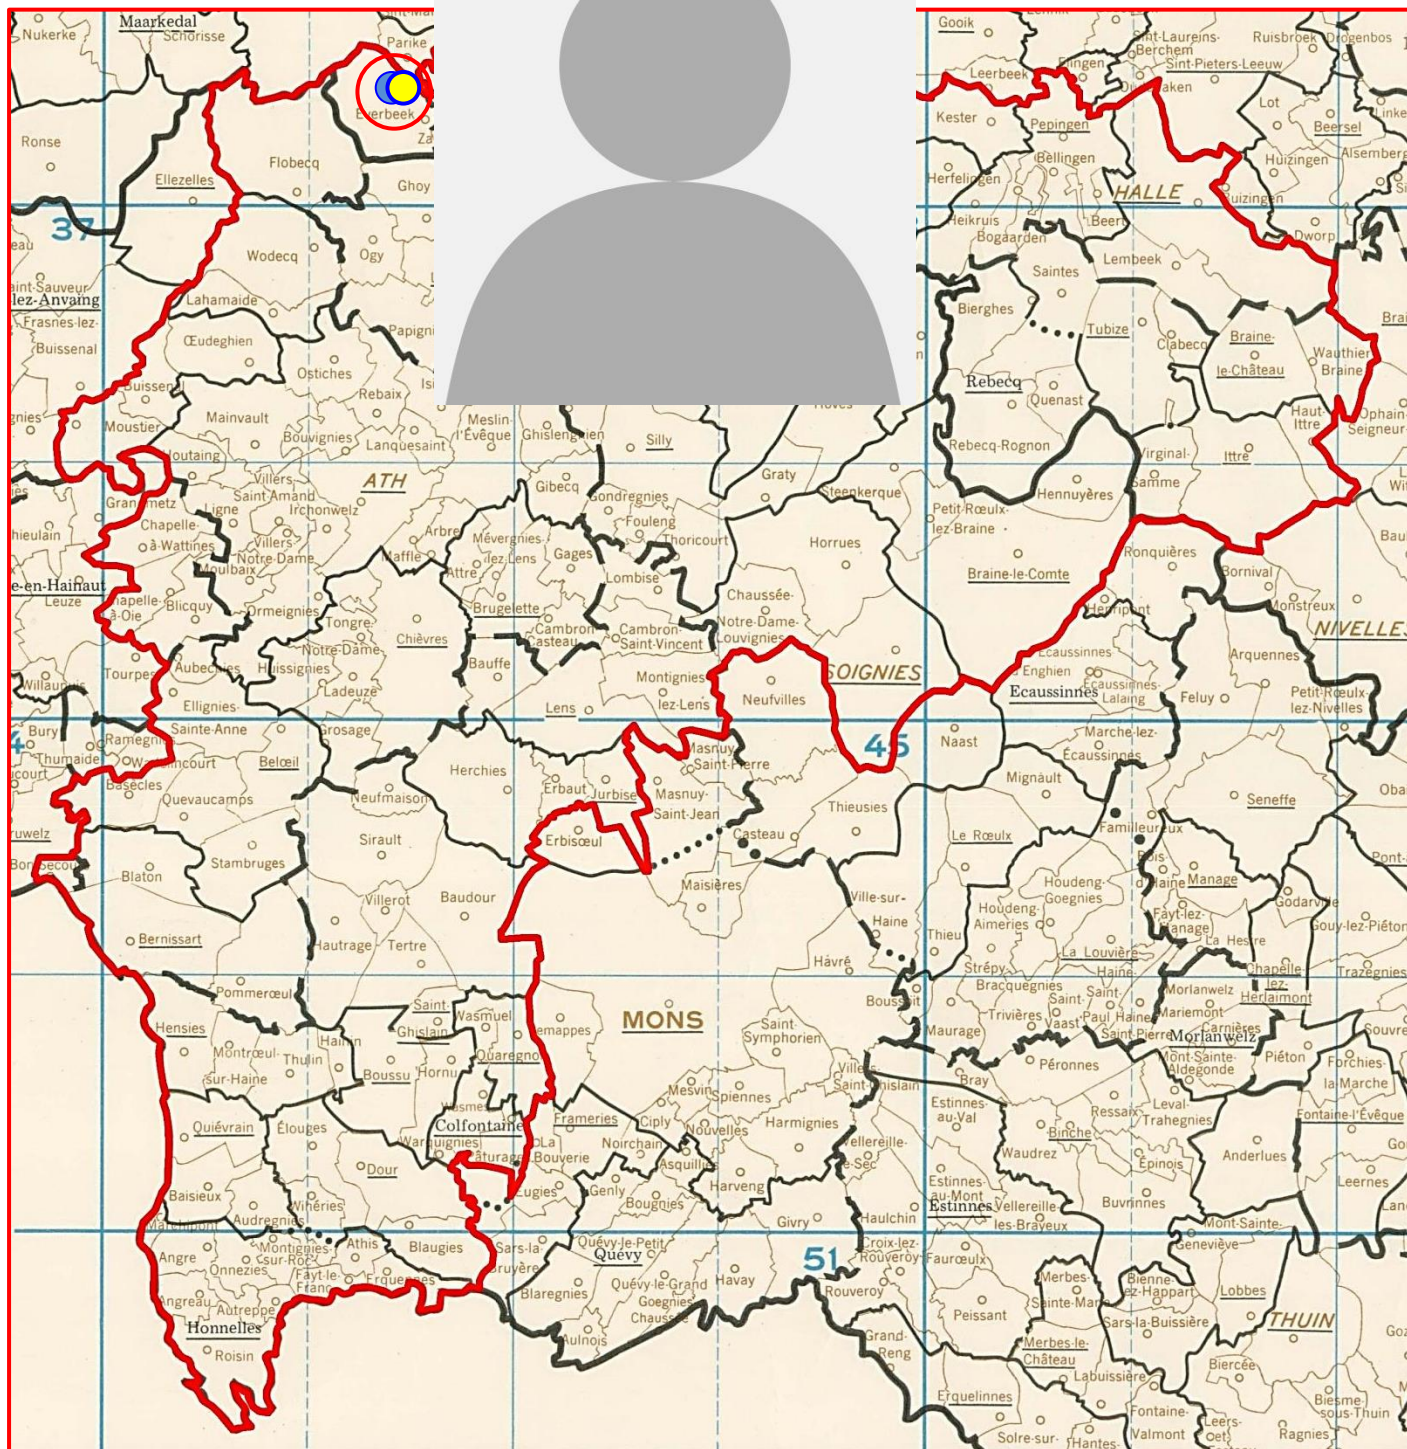

Localisation des

pointeurs

Jeunes : 129.

1 Van de Walle Jean-Claude, Zarlarding (B), 108.676 km, 1118.25. 2 Tuypens Danny, Zarlarding (B), 108.767 km, 1112.81. 3 Tuypens Danny (2), 1112.63. 4 Tuypens Danny (3), 1112.25. 5 Tuypens Danny (4), 1112.06. 6 Tuypens Danny (5), 1111.11. 7 Tuypens Danny (6), 1110.54. 8 Van de Walle Jean-Claude (2), 1108.37. 9 Populaire Daniel, Bernissart (B), 74.175 km, 1073.10. 10 Pauriche Mike, Stamburges (B), 79.018 km, 1028.89. 11 Populaire Daniel (2), 991.79. 12 Populaire Daniel (3), 989.15. 13 Wallez Aldred, Bierghes (C), 113.664 km, 964.34. 14 Fixelles