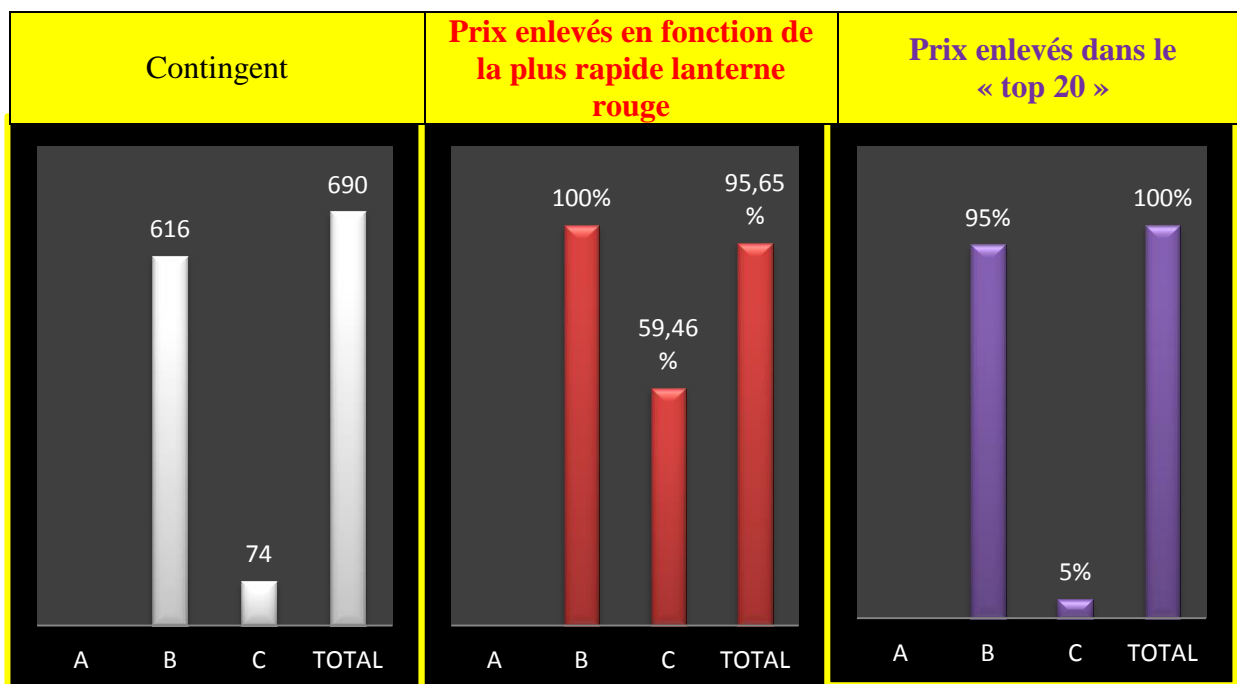

Le coin des statistiques - Classification par deux						
	Contingent	Lanterne rouge	Prix enlevés en fonction de la plus rapide lanterne rouge		Prix enlevés dans le « top 20 »	
			Nombre	Pourcentage	Nombre	Pourcentage
A						
B	616	1060.87	308	100	19	95
C	74	993.76	22	59,46	1	5
Total	690		330	95,65	20	100