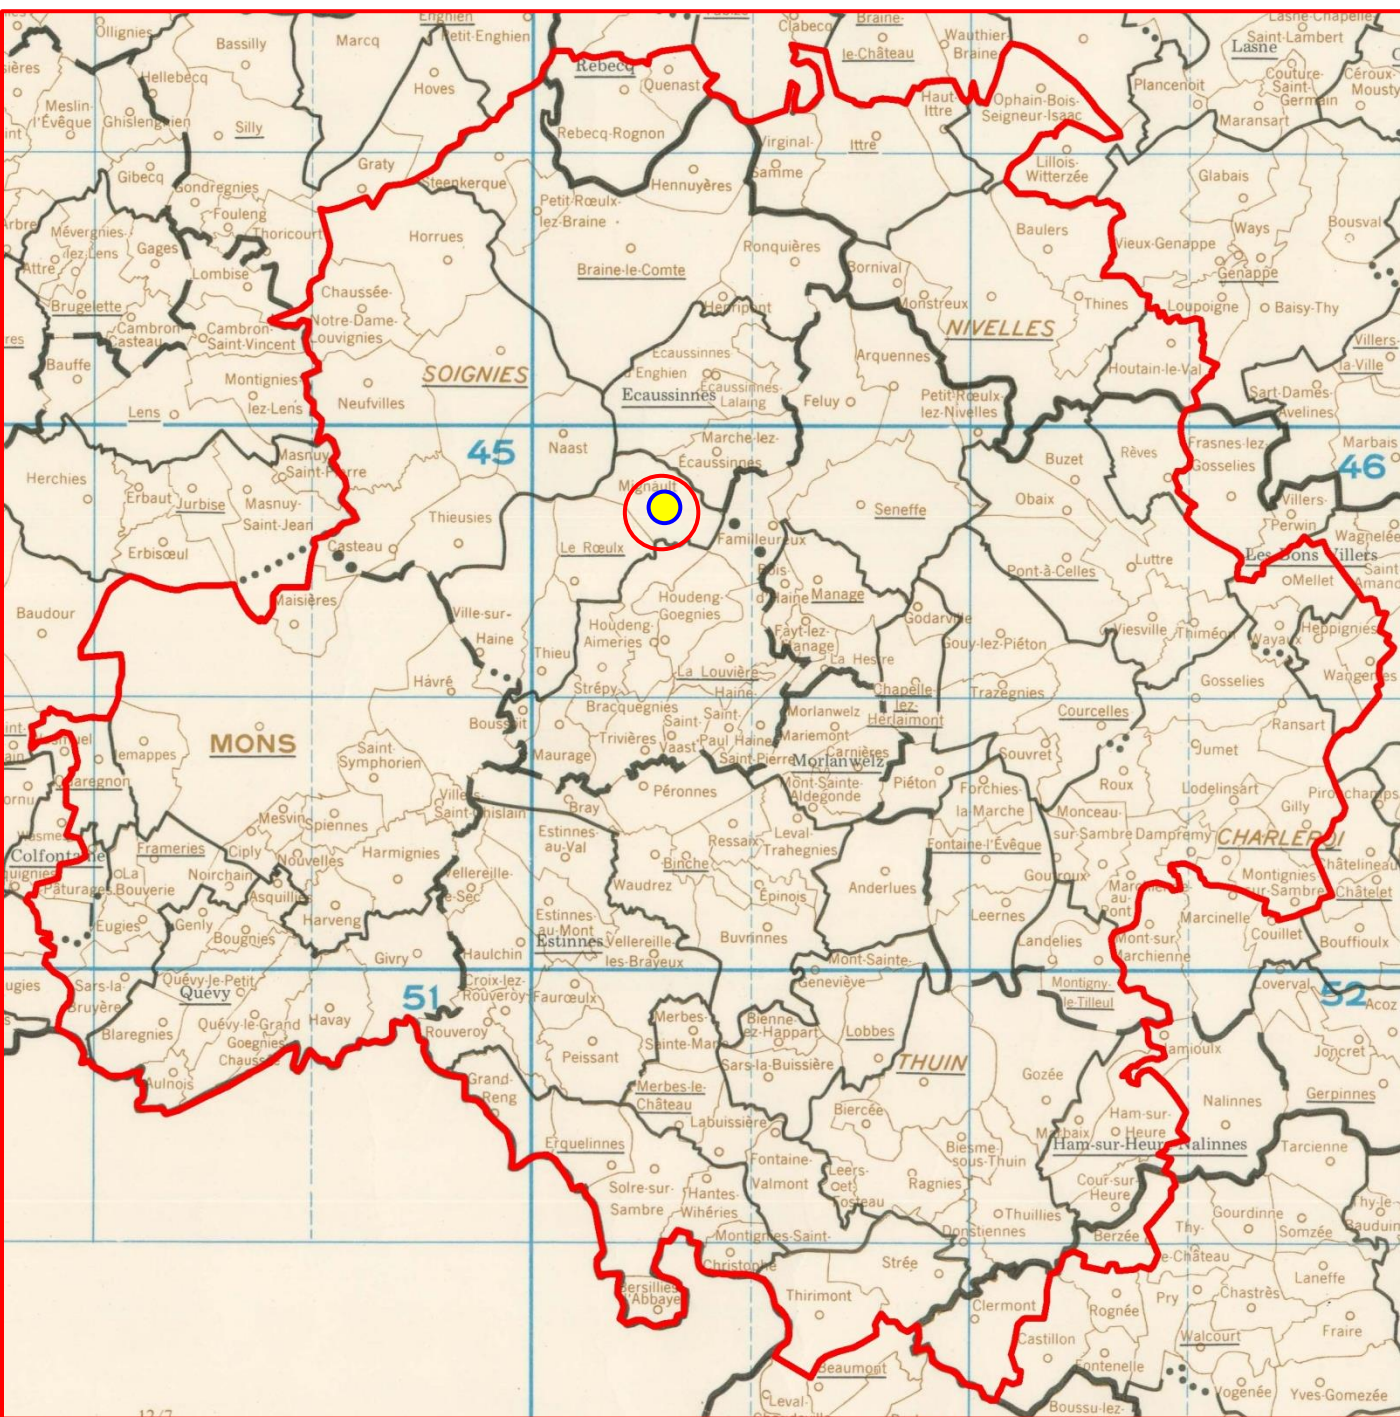

## Localisation des pointeurs

**Vieux** : 655.

1 Colsoule P/F, Baisieux, 177.878 km, 1261.54. 2 Dehon-Demonseau, Thulin, 183.229 km, 1252.99. 3 Colsoule P/F (2), 1252.66. 4 Dehon-Demonseau (2), 1252.41. 5 Dehon-Demonseau (3), 1248.00. 6 Vercaigne Marcel, Tertre, 188.962 km, 1247.00. 7 Foucart Michel, Herchies, 198.446 km, 1238.63. 8 Leroy Richard, Hornu, 183.271 km, 1238.56. 9 Leroy Richard (2), 1237.17. 10 Genlain-Dupont, Sirault, 190.754 km, 1236.65...

## Localisation des pointeurs

Vieux :

1 (), . 2 (), . 3 (), . 4 (), . 5 (), . 6 (), . 7 (), . 8 (), . 9 (), . 10 (), . 11 (), . 12 (), . 13 (), . 14 (), . 15 (), . 16 (), . 17 (), . 18 (), . 19 (), . 20 (), ...