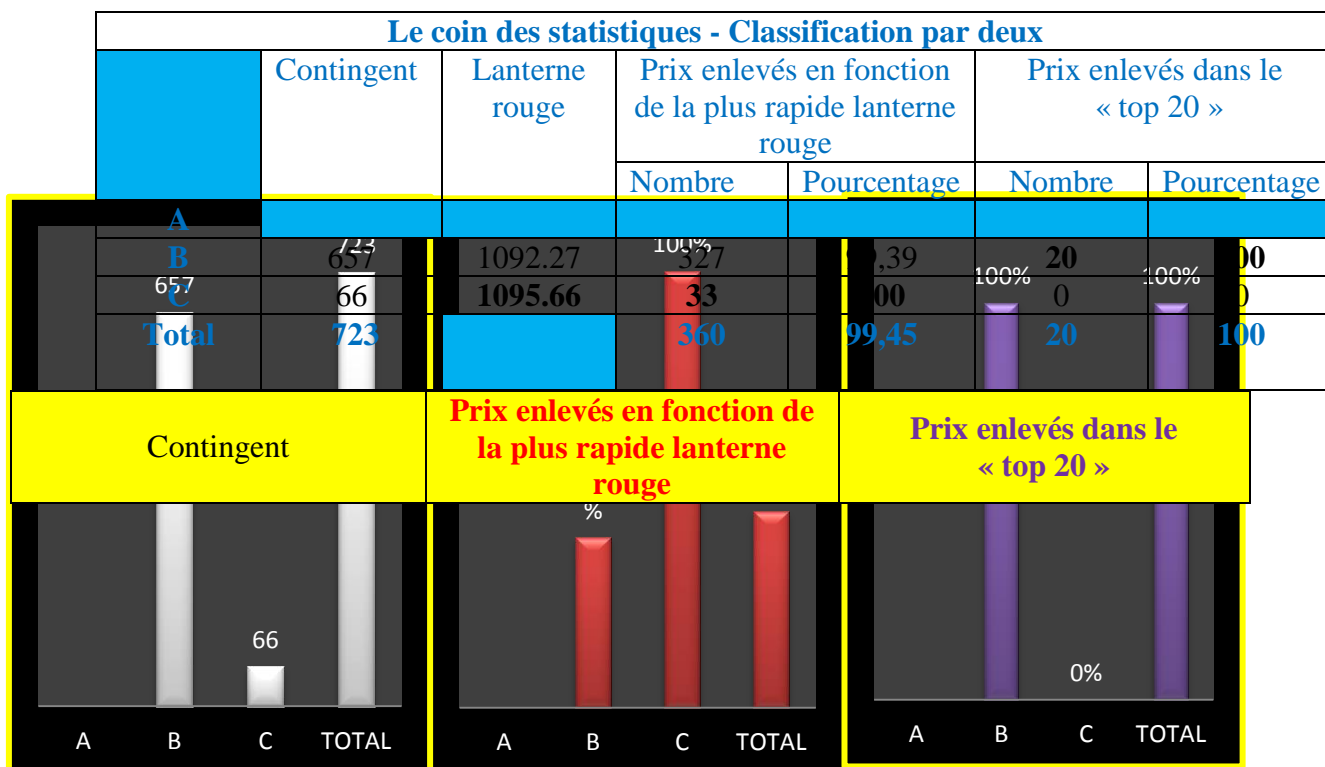

De Witte Gérard, Tongre-Saint-Martin (B), 199.260 km, 1229.36. 9 Rolland-Delbart (2), 1228.96. 10 De Witte Gérard (2), 1227.47. 11 Pottier Frères (2), 1226.38. 12 Page Emelda (2), 1224.66. 13 Duquenne-Vandenberg (3), 1218.69. 14 Broquet Francis, Ormeignies (B), 200.000 km, 1217.90. 15 Duquenne-Vanbenberg (4), 1217.32. 16 Pottier Frères (3), 1216.54. 17 Leclercq Roger (2), 1215.98. 18 Leclercq Roger (3), 1213.31. 19 De Witte Gérard (3), 1211.06. 20 Pottier Frères (4), 1209.81...

Pointeur non repris dans le top : 24 Eeckhoudt R & F, Bierghes (C), 223.239 km, 1205.37.

Juniors : 690

1 Leclercq Roger, Buissenal (B), 202.476 km, 1240.19. 2 Leclercq Roger (2), 1239.81. 3 Dusausoit Dany, Beloeil (B), 193.835 km, 1234.57. 4 Ghislain Claude, Lessines (B), 213.590 km, 1225.06. 5 Leclercq Roger (3), 1214.64. 6 Page Emelda, Blaton (B), 186.822 km, 1206.21. 7 Habets Paulette, Isières (B), 209.090 km, 1204.89. 8 Leclercq Roger (4), 1200.01. 9 Dangreau Jean-Marc, Blaton (B), 187.237 km, 1198.95. 10 Habets Paulette (2), 1198.79. 11 Vanderhaegen Jacques, Chièvres (B), 196.349 km, 1198.10. 12 Cange Guy, Blaton (B), 187.390 km, 1196.56. 13 Arens Jonathan, Pommeroeul (B), 185.229 km, 1192.99. 14 Dusausoit Dany (2), 1192.91. 15 Habets Paulette (3), 1192.64. 16 Dusausoit Dany (3), 1192.30. 17 Populaire Jean-Marie (B), 183.956 km, 1190.88. 18 Van Wielendaele Nelly, Chièvres (B), 200.911 km, 1189.76. 19 Eeckhoudt R & F, Bierghes (C), 223.239 km, 1189.42. 20 Arens Jonathan (2), 1188.02...