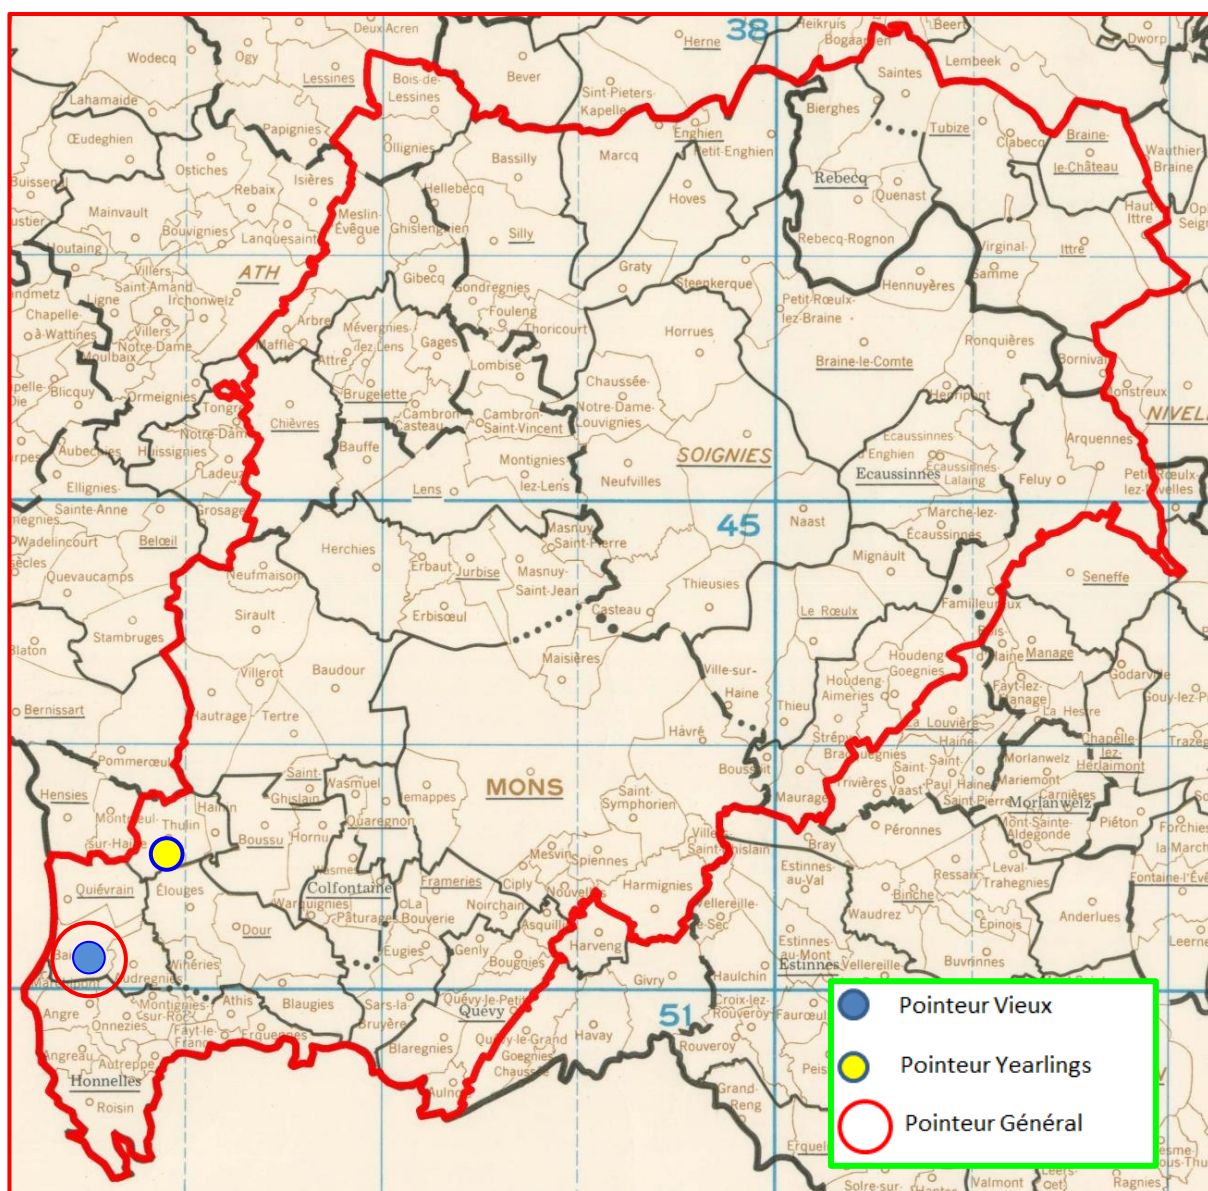

## Localisation des pointeurs

**Vieux** : 393.

**1 Murez-Marichal, Wadelincourt**, 190.377 km, 1248.72. **2 Leturcq-Duponchelle, Wadelincourt**, 190.061 km, 1244.26. **3 Deleuze Marcel, Moulbaix**, 198.492 km, 1242.25. **4 Van Renterghem-Debliquy, Pipaix**, 192.140 km, 1236.02. **5 Gheenens-Delbecq, Mainvault**, 205.445 km, 1232.05. **6 Van Steelandt Willy, Thumaide**, 189.880 km, 1227.27. **7 Van Renterghem-Debliquy (2)**, 1226.16. **8**

**Lanterne rouge (par 2) : 1089.35.**

- **Lâcher : 8 h 40.**

**Entente des VII (L'Espoir – La Collégiale)**

**Le résultat publié est le « top » général des deux ententes. Les doublages sont facultatifs, ne permettent pas d'établir des statistiques**

*Le pointeur général : un vieux des Colsoule P/F, de Baisieux .*

## Localisation des pointeurs

**Vieux** : 655.

1 Colsoule P/F, Baisieux, 177.878 km, 1261.54. 2 Dehon-Demonseau, Thulin, 183.229 km, 1252.99. 3 Colsoule P/F (2), 1252.66. 4 Dehon-Demonseau (2), 1252.41. 5 Dehon-Demonseau (3), 1248.00. 6 Vercaigne Marcel, Tertre, 188.962 km, 1247.00. 7 Foucart Michel, Herchies, 198.446 km, 1238.63. 8 Leroy Richard, Hornu, 183.271 km, 1238.56. 9 Leroy Richard (2), 1237.17. 10 Genlain-Dupont, Sirault, 190.754 km, 1236.65...