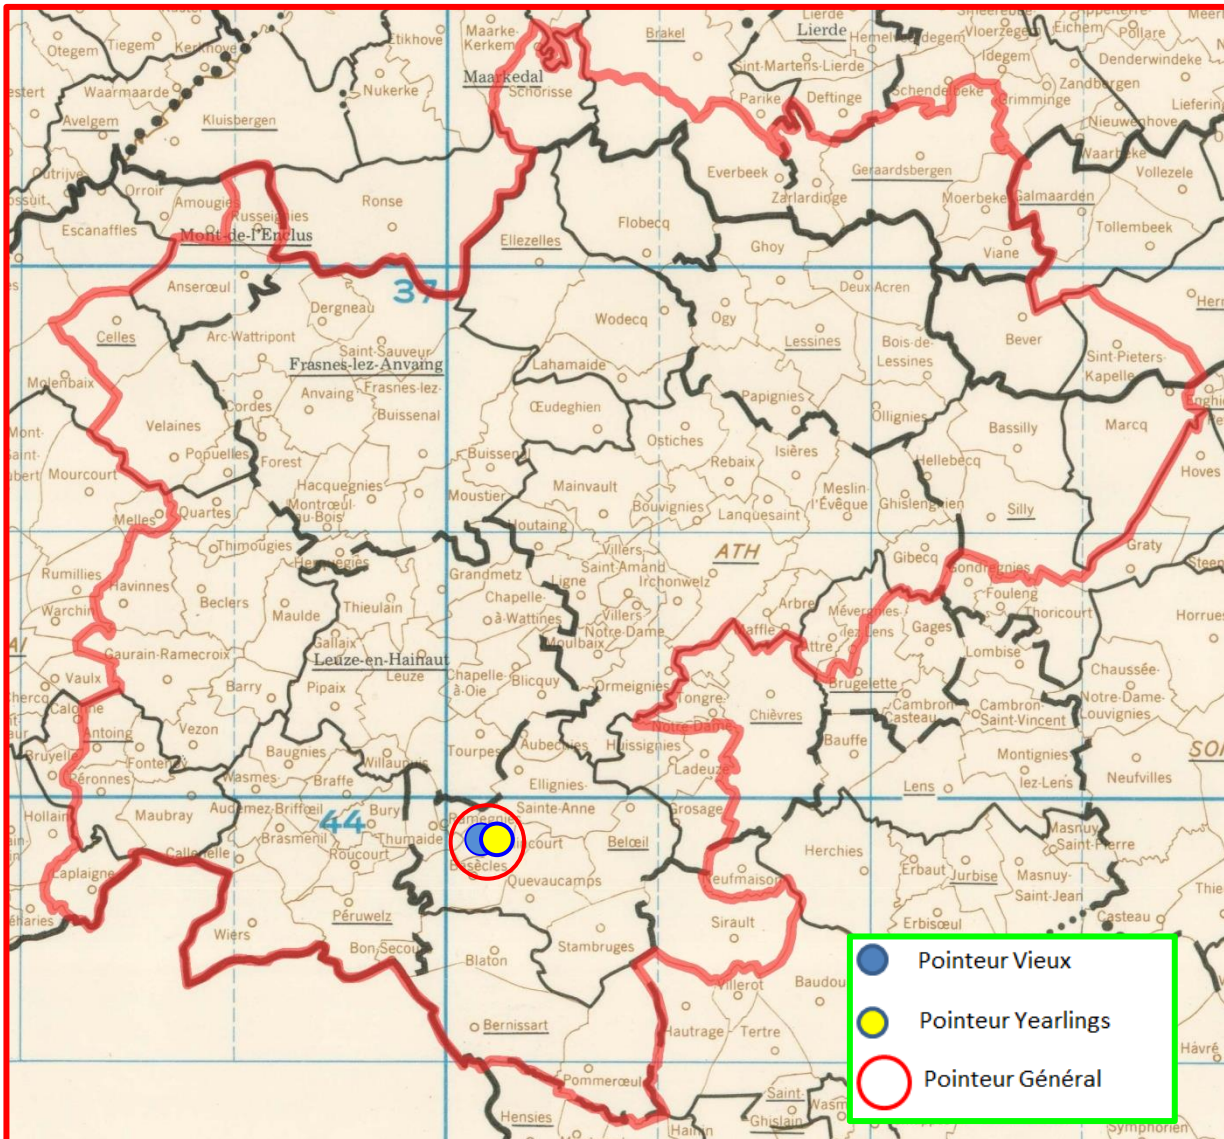

• *Lâcher : 8 h 20.*

(A) Entente des V – (B) Entente Frontalière – (C) Entente de l'Ouest

Le résultat publié est le « top » général des trois ententes. Les doublages sont facultatifs, ne permettent pas d'établir des statistiques.

## Localisation des pointeurs

**Vieux** : 393.

**1 Murez-Marichal, Wadelincourt**, 190.377 km, 1248.72. **2 Leturcq-Duponchelle, Wadelincourt**, 190.061 km, 1244.26. **3 Deleuze Marcel, Moulbaix**, 198.492 km, 1242.25. **4 Van Renterghem-Debliquy, Pipaix**, 192.140 km, 1236.02. **5 Gheenens-Delbecq, Mainvault**, 205.445 km, 1232.05. **6 Van Steelandt Willy, Thumaide**, 189.880 km, 1227.27. **7 Van Renterghem-Debliquy (2)**, 1226.16. **8**