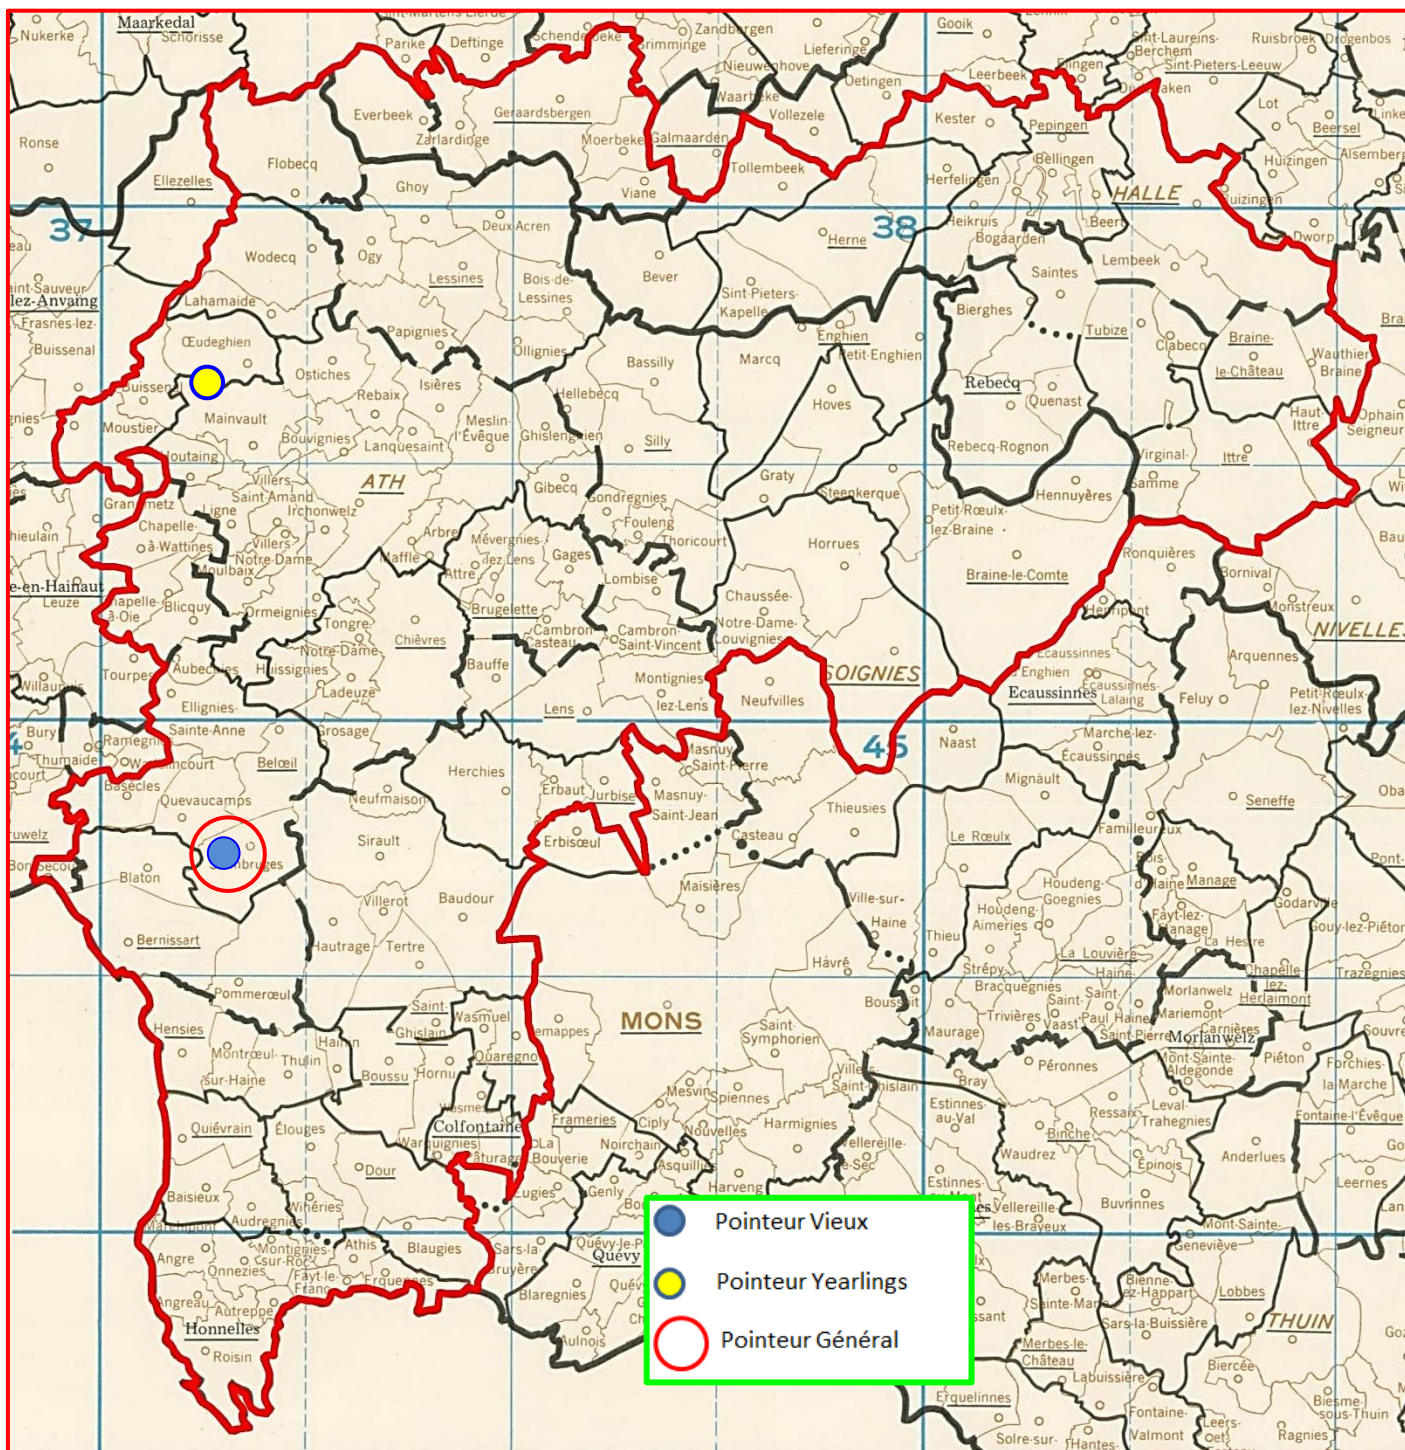

Localisation des pointeurs

Vieux : 723

1 Decottignies Eddy, Blaton (B), 187.226 km, 1257.95. 2 Page Emelda, Blaton (B), 186.822 km, 1250.90. 3 Duquenne-Vandenberg, Tongre-Notre-Dame (B), 198.627 km, 1248.96. 4 Pottier Frères, Basècles (B), 189.477 km, 1248.88. 5 Leclercq Roger, Buissenal (B), 202.474 km, 1238.17. 6 Rolland-Delbart, Grandglise (B), 188.478 km, 1229.89. 7 Duquenne-Vandenberg (2), 1229.76. 8