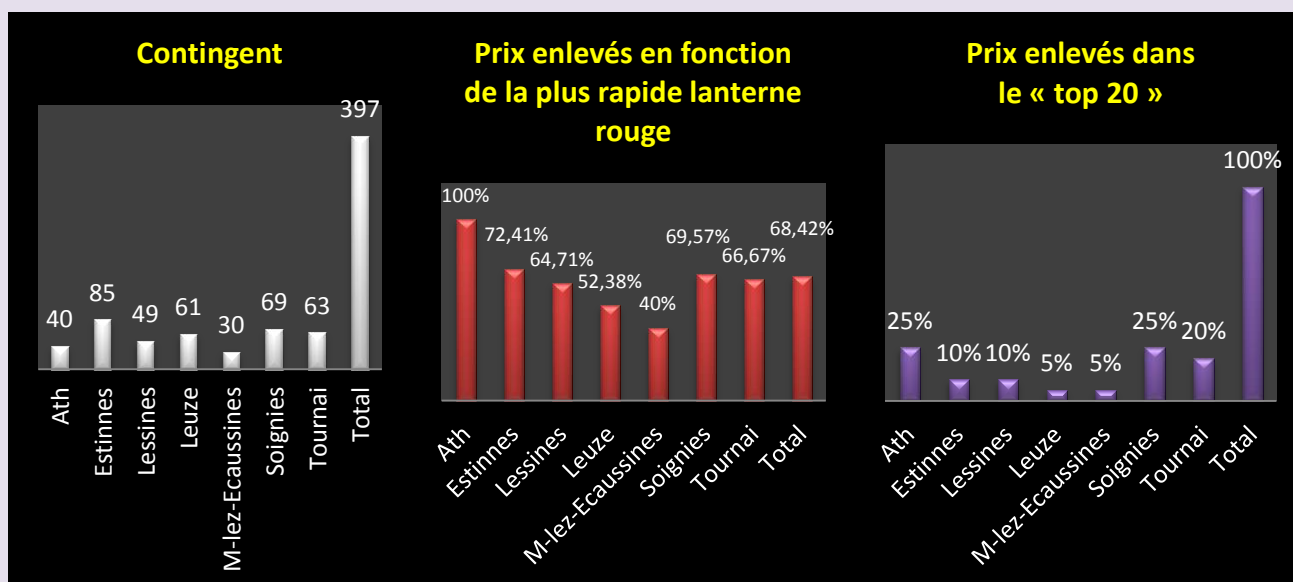

451.798 km, 1265.57. 19 Dangreau Jean-Marc, Blaton (A-12), 434.158 km, 1264.85. 20 Bogemans Philippe & Christelle, Tournai (G-16), 439.984 km, 1263.79...

Pointeur non repris dans le précédent classement :

64 Canard Michaël, Mignault (E-7), 449.643 km, 1195.91

Les statistiques des doublages

Le coin des statistiques - Classification par trois						
Vieux	Contingent	Lanterne rouge	Prix enlevés en fonction de la plus rapide lanterne rouge		Prix enlevés dans le « top 20 »	
			Nombre	Pourcentage	Nombre	Pourcentage
Ath	40	1190.73	14	100	5	25
Estinnes	85	1151.34	21	72,41	2	10
Lessines	49	1145.83	11	64,71	2	10
Leuze	61	1124.32	11	52,38	1	5
M-lez-Ecaussines	30	1110.04	4	40	1	5
Soignies	69	1138.55	16	69,57	5	25
Tournai	63	1175.79	14	66,67	4	20
Total	397		91	68,42	20	100