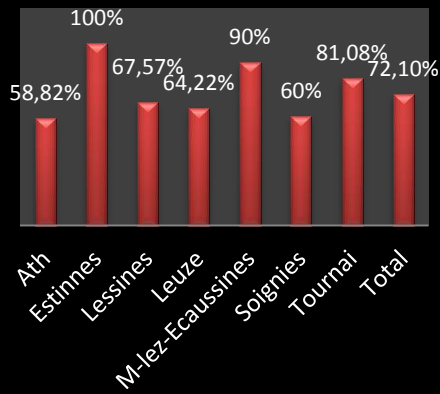

Le coin des statistiques - Classification par trois						
Yearlings	Contingent	Lanterne rouge	Prix enlevés en fonction de la plus rapide lanterne rouge		Prix enlevés dans le « top 20 »	
			Nombre	Pourcentage	Nombre	Pourcentage
Ath	65	1105.24	17	77,27	5	25
Estinnes	83	1116.67	20	71,43	1	5
Lessines	55	1085.29	10	52,63	0	0
Leuze	125	1022.96	17	40,48	1	5
M-lez-Ecaussines	34	1134.69	11	91,67	1	5
Soignies	75	1142.93	25	100	3	15
Tournai	111	1136.97	36	97,30	9	45
Total	548		136	74,32	20	100

Contingent

Prix enlevés en fonction de la plus rapide lanterne rouge

Prix enlevés dans le « top 20 »