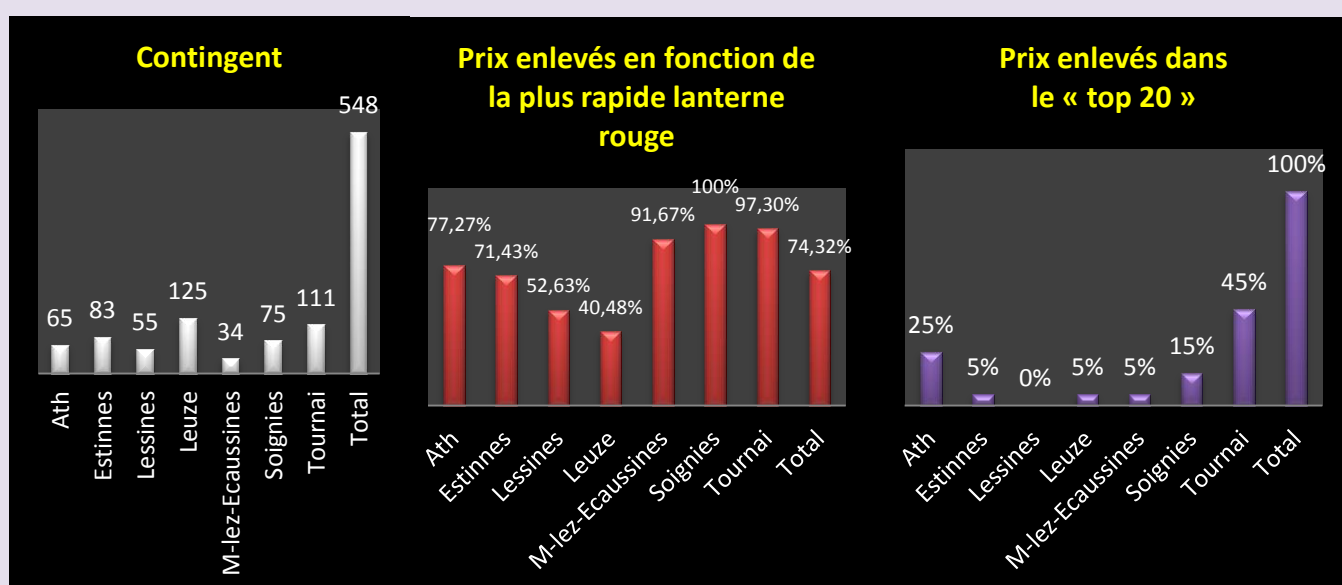

Le coin des statistiques - Classification par trois						
Yearlings	Contingent	Lanterne rouge	Prix enlevés en fonction de la plus rapide lanterne rouge		Prix enlevés dans le « top 20 »	
			Nombre	Pourcentage	Nombre	Pourcentage
Ath	65	1105.24	17	77,27	5	25
Estinnes	83	1116.67	20	71,43	1	5
Lessines	55	1085.29	10	52,63	0	0
Leuze	125	1022.96	17	40,48	1	5
M-lez-Ecaussines	34	1134.69	11	91,67	1	5
Soignies	75	1142.93	25	100	3	15
Tournai	111	1136.97	36	97,30	9	45
Total	548		136	74,32	20	100

Le coin des statistiques - Classification par trois						
Jeunes	Contingent	Lanterne rouge	Prix enlevés en fonction de la plus rapide lanterne rouge		Prix enlevés dans le « top 20 »	
			Nombre	Pourcentage	Nombre	Pourcentage
Ath	102	922.17	20	58,82	2	10
Estinnes	67	1004.96	23	100	4	20
Lessines	110	942.90	25	67,57	3	15
Leuze	327	899.87	70	64,22	5	25
M-lez-Ecaussines	29	981.14	9	90	0	0
Soignies	120	815.69	24	60	1	5
Tournai	331	929.00	90	81,08	5	25
Total	1086		261	72,10	20	100