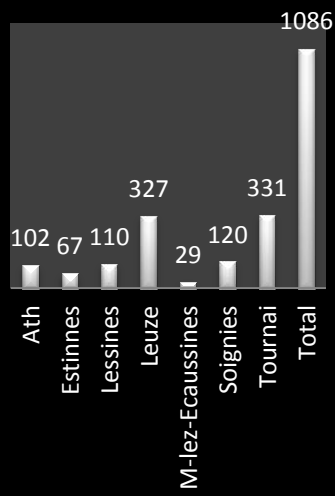

Contingent