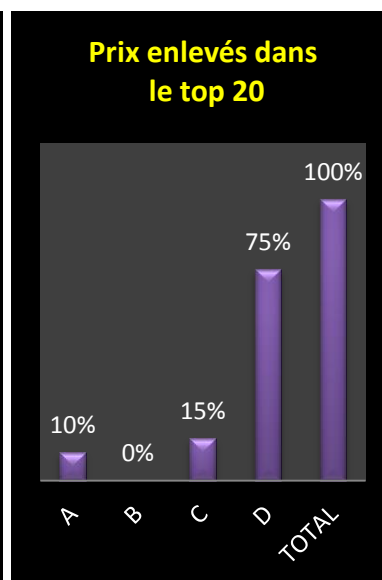

1 Baraffe-Bocklant, Kain (D), 441.164 km, 1270.99. **2 Murez-Marichal, Wadelincourt (A)**, 437.676 km, 1251.15. **3 Dubois Patrick, Gaurain (D)**, 439.523 km, 1245.69. **4 Casaert-Senechal, Russeignies (C)**, 456.122 km, 1241.49. **5 Harchies Cyril, Warchin (D)**, 440.746 km, 1236.88. **6 Vivier Yannick, Laplaigne (D)**, 430.334 km, 1236.82. **7 Nottebaert Christophe, Templeuve (D)**, 441.730 km, 1232.67. **8 Longlez Willy, Kain (D)**, 440.681 km, 1230.32. **9 Creteur Alain, Amougies (D)**, 456.117 km, 1223.65. **10 Creteur Alain (2)**, 1219.56. **11 Harchies Cyril (2)**, 1218.92. **12 Leturcq-Duponchelle, Wadelincourt (C)**, 437.338 km, 1211.51. **13 Dubois Patrick (2)**, 1207.53. **14 Loucheur Yvon, Estaimpuis (D)**, 447.042 km, 1203.56. **15 Nottebaert Christophe (2)**, 1203.51. **16 Denis Grégory, Isières (A)**, 455.439 km, 1203.37. **17 Dubois Patrick (3)**, 1197.66. **18 Vivier Yannick (2)**, 1195.04. **19 Longlez Willy (2)**, 1194.47. **20 Declerck Bauduin, Thulin (C)**, 428.283 km, 1188.02...

Le coin des statistiques - Classification par trois						
	Contingent	Lanterne rouge	Prix enlevés en fonction de la plus rapide lanterne rouge		Prix enlevés dans le « top 20 »	
			Nombre	Pourcentage	Nombre	Pourcentage
A	150	1038.09	40	80	2	10
B	100	1055.50	30	88,24	0	0
C	101	1048.17	27	79,41	3	15
D	197	1067.08	66	100	15	75
Total	548		163	89,07	20	100

Juniors : 670 (A : 183 – B : 127 – C : 111 – D : 249).

1 Casaert Grégory, Néchin (D), 442.663 km, 1242.50. **2 Creteur Alain, Amougies (D)**, 456.117 km, 1228.10. **3 Harchies Christian, Warchin (D)**, 440.746 km, 1220.33. **4**