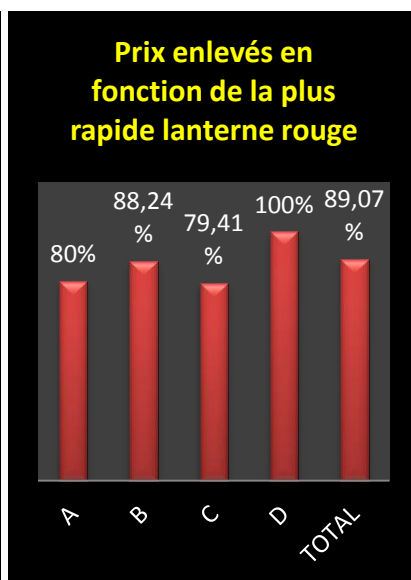

1 Baraffe-Bocklant, Kain (D), 441.164 km, 1270.99. **2 Murez-Marichal, Wadelincourt (A)**, 437.676 km, 1251.15. **3 Dubois Patrick, Gaurain (D)**, 439.523 km, 1245.69. **4 Casaert-Senechal, Russeignies (C)**, 456.122 km, 1241.49. **5 Harchies Cyril, Warchin (D)**, 440.746 km, 1236.88. **6 Vivier Yannick, Laplaigne (D)**, 430.334 km, 1236.82. **7 Nottebaert Christophe, Templeuve (D)**, 441.730 km, 1232.67. **8 Longlez Willy, Kain (D)**, 440.681 km, 1230.32. **9 Creteur Alain, Amougies (D)**, 456.117 km, 1223.65. **10 Creteur Alain (2)**, 1219.56. **11 Harchies Cyril (2)**, 1218.92. **12 Leturcq-Duponchelle, Wadelincourt (C)**, 437.338 km, 1211.51. **13 Dubois Patrick (2)**, 1207.53. **14 Loucheur Yvon, Estaimpuis (D)**, 447.042 km, 1203.56. **15 Nottebaert Christophe (2)**, 1203.51. **16 Denis Grégory, Isières (A)**, 455.439 km, 1203.37. **17 Dubois Patrick (3)**, 1197.66. **18 Vivier Yannick (2)**, 1195.04. **19 Longlez Willy (2)**, 1194.47. **20 Declerck Bauduin, Thulin (C)**, 428.283 km, 1188.02...

Le coin des statistiques - Classification par trois						
	Contingent	Lanterne rouge	Prix enlevés en fonction de la plus rapide lanterne rouge		Prix enlevés dans le « top 20 »	
			Nombre	Pourcentage	Nombre	Pourcentage
A	150	1038.09	40	80	2	10
B	100	1055.50	30	88,24	0	0
C	101	1048.17	27	79,41	3	15
D	197	1067.08	66	100	15	75
Total	548		163	89,07	20	100

Juniors : 670 (A : 183 – B : 127 – C : 111 – D : 249).

1 Casaert Grégory, Néchin (D), 442.663 km, 1242.50. **2 Creteur Alain, Amougies (D)**, 456.117 km, 1228.10. **3 Harchies Christian, Warchin (D)**, 440.746 km, 1220.33. **4**