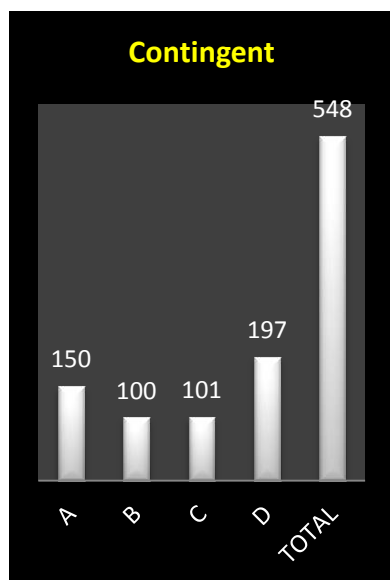

- **Lâcher : 7h15**

A : Ath

B : Lessines

C : Leuze

D : Tournai

Des faits à souligner au premier regard :

- 1218 pigeons recensés dans les quatre bureaux, un contingent en régression par rapport au précédent Argenton
- les juniors toujours majoritaires
- les deux palmes et 70 % des classements pour le bureau de Tournai
- Leuze et Tournai se partagent les clôtures les plus rapides
- aucun représentant lessinois dans chaque top
- 16 vieux et 10 juniors régionaux à plus de 1200 m
- le vol le plus rapide à l'actif du vieux pointeur forgeant à son avantage un écart moyen d'un peu moins de 20 m par minute sur son premier poursuivant
- la palme de pointeur régional général aux **Baraffe-Bocklant**, de Kain

Le coin des statistiques - Classification par trois						
	Contingent	Lanterne rouge	Prix enlevés en fonction de la plus rapide lanterne rouge		Prix enlevés dans le « top 20 »	
			Nombre	Pourcentage	Nombre	Pourcentage
A	150	1038.09	40	80	2	10
B	100	1055.50	30	88,24	0	0
C	101	1048.17	27	79,41	3	15
D	197	1067.08	66	100	15	75
Total	548		163	89,07	20	100

Le coin des statistiques - Classification par trois						
	Contingent	Lanterne rouge	Prix enlevés en fonction de la plus rapide lanterne rouge		Prix enlevés dans le « top 20 »	
			Nombre	Pourcentage	Nombre	Pourcentage
A	183	1032.42	57	93,44	3	15
B	127	1014.12	35	81,40	0	0
C	111	1048.17	34	100	4	20
D	249	1039.82	79	95,18	13	65
Total	670		205	91,52	20	100