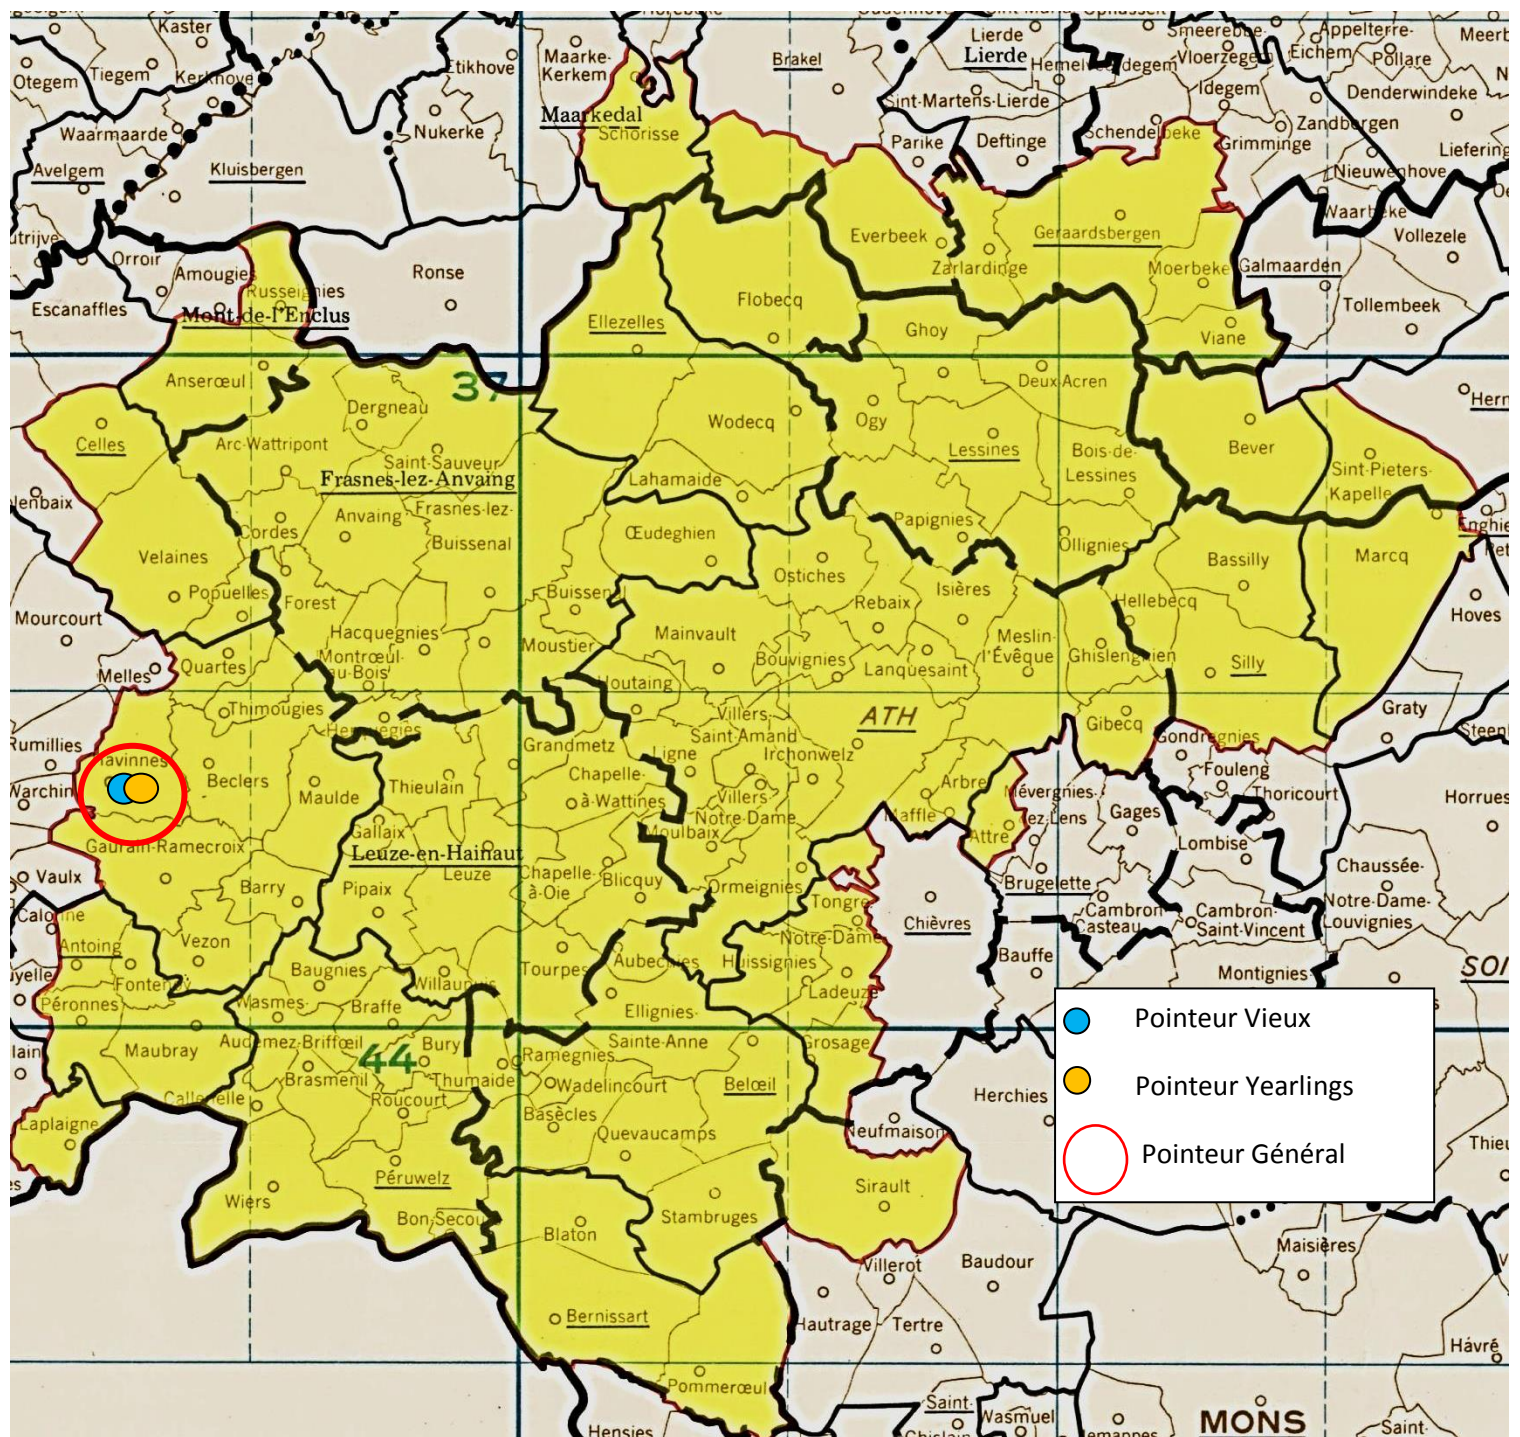

- *Lâcher : 7h30*

**Entente des V – Entente Frontalière – Entente de l’Ouest**

**Il faut savoir !**

**Etablir des statistiques pour ce lâcher s’avère impossible, l’« Entente Frontalière » n’organisant pas de doublage.**

## Localisation des pointeurs

**Vieux** : 316.

**1 Goemaere José & Gustave, Havinnes, 158.762 km, 1460.10. 2 Goemaere José & Gustave (2), 1458.98. 3 Clement Lucien, Maulde, 163.001 km, 1456.23. 4 Van Renterghem-Debliquy, Pipaix, 159.143 km, 1453.27. 5 Van Renterghem-Debliquy (2), 1453.05. 6 Van Renterghem-Debliquy (3), 1452.38. 7 Van Renterghem-Debliquy (4), 1450.84. 8 Dernicourt P/F, Ellezelles, 178.055 km, 1441.77. 9 Spaerkeer Claude, Wiers, 150.859 km, 1438.25. 10 Spaerkeer Claude (2), 1438.25...**