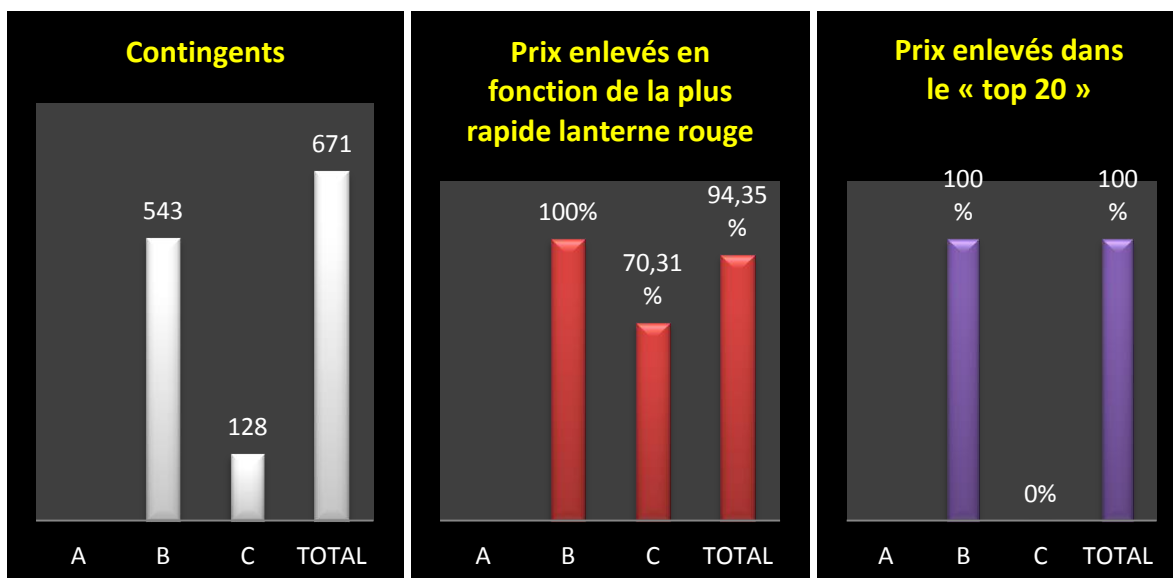

- *Lâcher : 7h30*

Entente des V – Entente Frontalière – Entente de l’Ouest

Il faut savoir !

Etablir des statistiques pour ce lâcher s’avère impossible, l’« Entente Frontalière » n’organisant pas de doublage.

Le pointeur général : un junior des José & Gustave Goemaere, d’Havennes, détenteurs de cinq des six places des podiums.