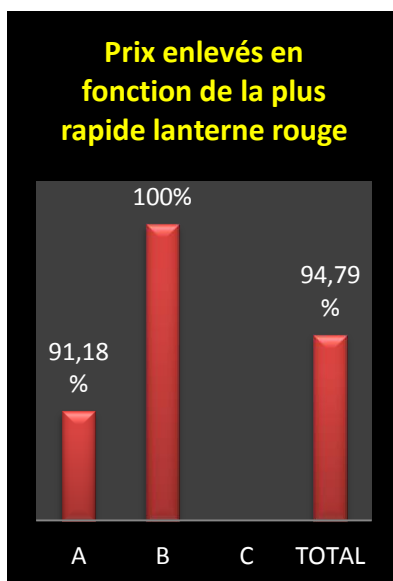

Le coin des statistiques - Classification par trois						
	Contingent	Lanterne rouge	Prix enlevés en fonction de la plus rapide lanterne rouge		Prix enlevés dans le « top 20 »	
			Nombre	Pourcentage	Nombre	Pourcentage
A	203	1182.09	62	91,18	14	70
B	85	1192.27	29	100	6	30
C						
Total	288		91	94,79	20	100