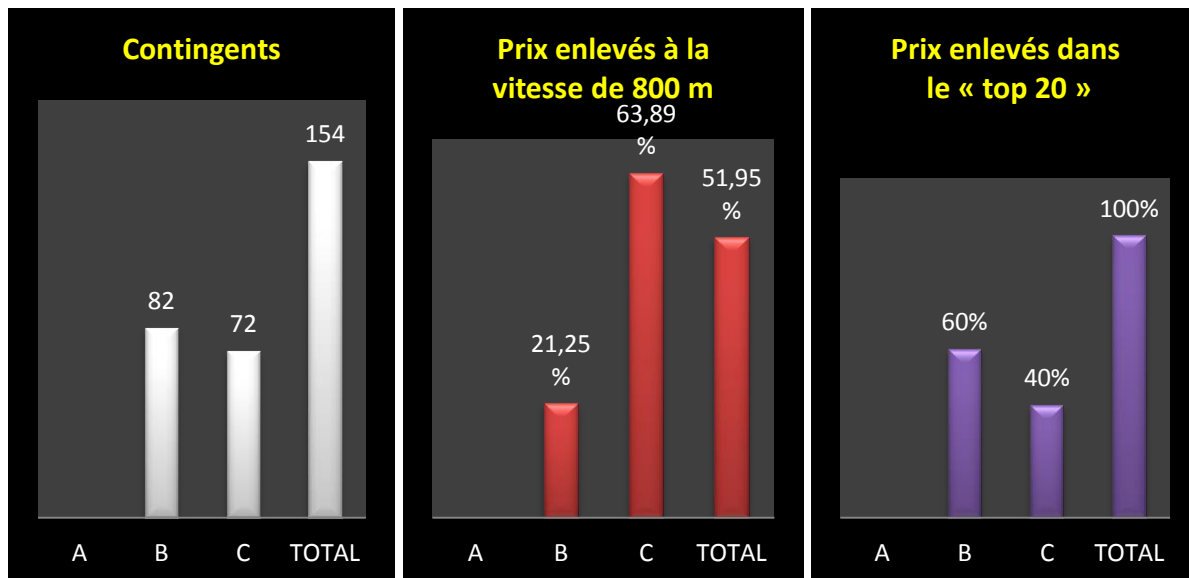

### Le coin des statistiques - Classification par deux

	Contingent	Lanterne rouge	Prix enlevés à la vitesse de 800 m		Prix enlevés dans le « top 20 »	
			Nombre	Pourcentage	Nombre	Pourcentage
<b>A</b>						
<b>B</b>	82	GP	17	21,25	12	60
<b>C</b>	72	GP	23	63,89	8	40
<b>Total</b>	<b>154</b>		<b>40</b>	<b>51,95</b>	<b>20</b>	<b>100</b>