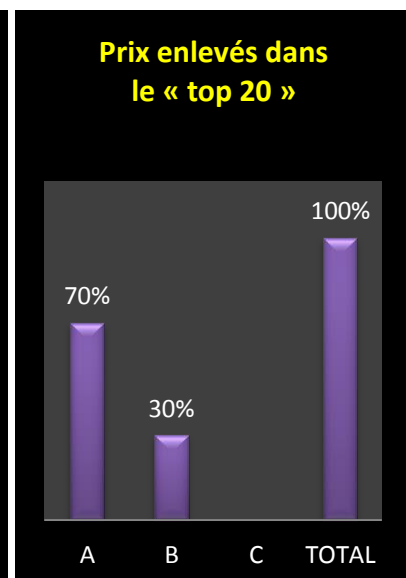

9 Fichelle Rudy & Sylvie (2), 1396.06. 10 Pottier Alain, Rumes (A), 148.730 km, 1394.77. 11 Nottebaert-Senesael, Marquain (A), 154.672 km, 1391.14. 12 Delbecq Dieudonné, Taintignies (A), 148.958 km, 1377.54. 13 Masquillier Jean-Louis, Saint-Maur (A), 152.701 km, 1372.18. 14 Bourdon Jean-Marie, Kain (B), 157.910 km, 1370.15. 15 Dubois-Marechal (2), 1369.69. 16 Dubois-Marechal (3), 1365.20. 17 Fichelle Rudy & Sylvie (3), 1363.04. 18 Houze Geoffrey, Froidmont (A), 151.689 km, 1359.62. 19 Friedel Ludovic, Pottes (B), 168.030 km, 1358.55. 20 Maton Ghislain (2), 1358.00...

Le coin des statistiques - Classification par trois						
	Contingent	Lanterne rouge	Prix enlevés en fonction de la plus rapide lanterne rouge		Prix enlevés dans le « top 20 »	
			Nombre	Pourcentage	Nombre	Pourcentage
A	172	1232.64	36	62,07	14	70
B	52	1294.50	18	100	6	30
C						
Total	224		54	72	20	100

Juniors : 288.

1 Clement Christian, Wez-Velvain (A), 149.057 km, 1699.17. 2 Clement Christian (2), 1684.76. 3 Clement Christian (3), 1656.06. 4 Clement Christian (4), 1650.26. 5 Tonnelle Serge, Taintignies (A), 149.173 km, 1513.93. 6 Henu Jean-Pierre, Warchin (B), 158.096 km, 1438.32. 7 Staelens Joël, Blandain (A), 157.038 km, 1429.69. 8 Dubois-Marechal, Lamain (A), 152.757 km, 1420.20. 9 Barbieux Dominique, Laplaigne (A), 149.154 km, 1406.14. 10 Fichelle Rudy & Sylvie, Obigies (B), 161.339 km, 1398.69. 11 Fichelle Rudy & Sylvie (2), 1397.47. 12 Dubois-Marechal (2), 1387.31. 13 Donnez-Beukenne, Fontenoy (A), 154.827 km, 1383.86. 14 Nottebaert-Senesael, Marquain (A), 154.672 km, 1383.05. 15 Ducoulombier-Libbrecht, Velaines (B), 163.850 km, 1372.66. 16 Fichelle Rudy & Sylvie (3), 1370.18. 17 Verstraeten Jean-Pierre, Esplechin (A), 150.436 km, 1364.49. 18 Ducoulombier-Libbrecht (2), 1361.82. 19 Maton Ghislain, Orcq (A), 154.609 km, 1358.40. 20 Pottier Alain, Rumes (A), 148.730 km, 1355.37...