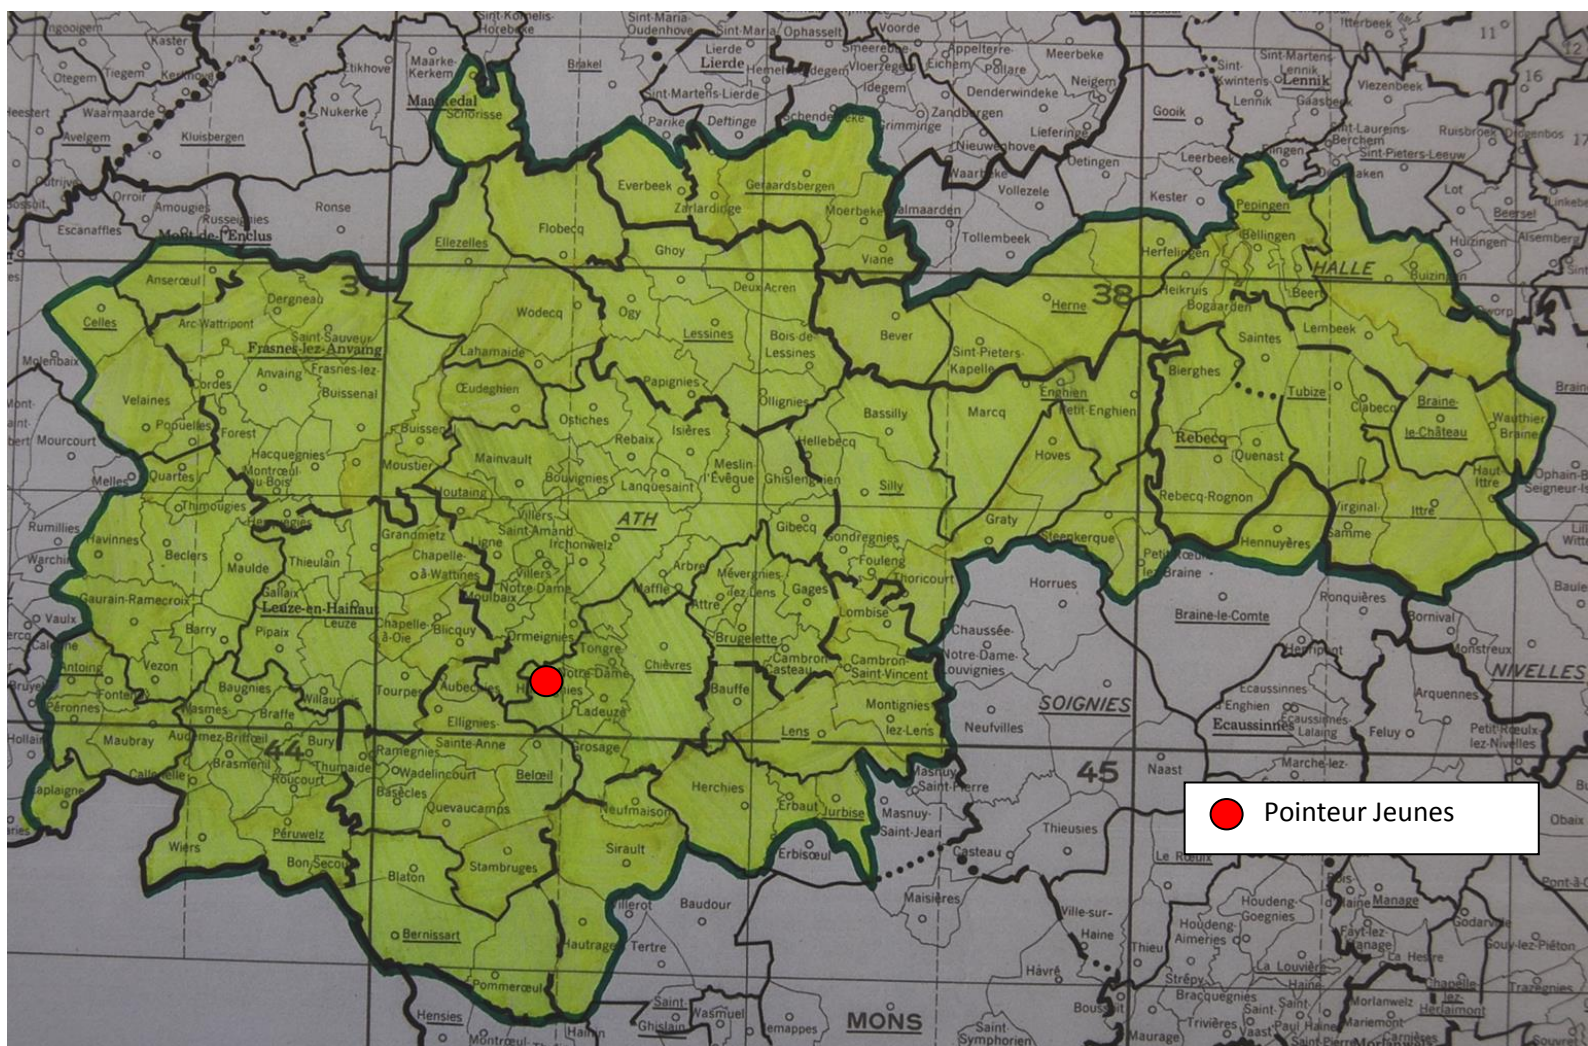

## **VITESSE : MAISSEMY**

- *Lâcher : 7h30*

**A : Entente des Quatre**

**B : Hunelle Dendre – Lessines – Sud**

**C : Le Progrès**

*Des faits à souligner au premier regard :*

- *un contingent toujours discret*
- *top relativement équilibré*
- *chaque clôture déterminée par gain et perte*
- *1 jeune à 1300 m, 7 à 1200 m, 4 à 1100 m...*
- *la palme de pointeur et le podium complet à **Jean Dath, d’Huissignes***

## Localisation des pointeurs

● Pointeur Jeunes

**Jeunes** : 154.

**1 Dath Jean, Huissignies (B)**, 86.758 km, 1331.66. **2 Dath Jean (2)**, 1291.36. **3 Dath Jean (3)**, 1286.25. **4 Dath Jean (4)**, 1281.82. **5 Vanderhaegen Jacques, Chièvres (B)**, 86.591 km, 1247.40. **6 Winderick Luc, Lembeek (C)**, 118.976 km, 1219.01. **7 Wallez Alfred, Bierghes (B)**, 113.664 km, 1217.89. **8 Fixelles Francis, Saintes (B)**, 114.415 km, 1201.62. **9 Pillet Jean, Saintes (C)**, 114.455 km, 1168.50. **10 Debliquy Jean-Paul, Isières (B)**, 98.805 km, 1159.45. **11 Debliquy Jean-Paul (2)**, 1153.36. **12 Winderick Luc (2)**, 1153.23. **13 De Groote Gabriel, Hautrage (B)**, 79.836 km, 1070.09. **14 Pauporte P/F, Pommeroëul (B)**, 75.241 km, 1063.97. **15 Pauporte P/F (2)**, 1063.47. **16 Pauporte P/F (3)**, 1061.22. **17 Fixelles Francis (2)**, 1049.03. **18 Fixelles Francis (3)**, 1048.71. **19 Fixelles Francis (4)**, 1048.23. **20 Delhaye Christian, Ligne (B)**, 91.501 km, 1035.97...