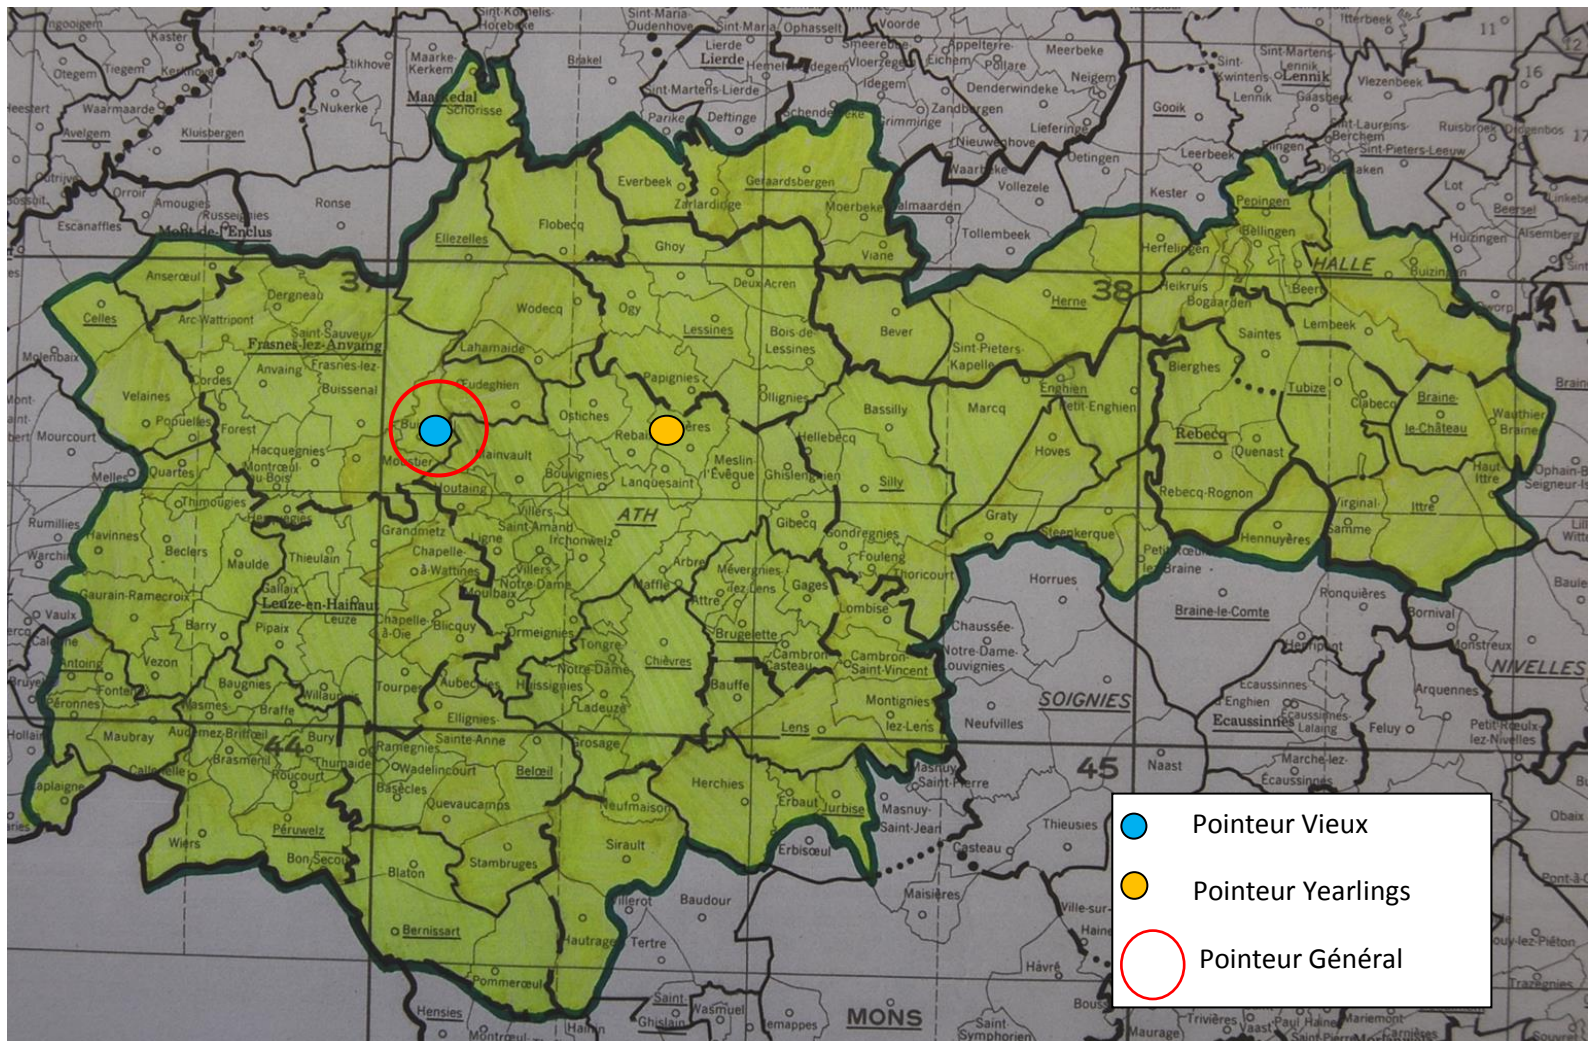

### Localisation des pointeurs

Prudence ! Dans l'attente de l'actualisation des cartes relatives aux zones de participation 2017, celles de l'an dernier seront utilisées pour visualiser les localités des différents pointeurs à l'instar de celles des colonies classées dans les tops.

### VITESSE : PONT-SAINTE-MAXENCE

- *Lâcher : 7h40*

**A : Entente des Quatre**

**B : Hunelle Dendre – Lessines – Sud**

**C : Le Progrès**

*Des faits à souligner au premier regard :*

- 1343 pigeons (- 432), la concurrence du secteur « transparisien » se fait sentir
- deux contingents identiques à une unité près
- un scénario à l'avantage d'« Hunelle Dendre-Lessines-Sud », aucune présence du « Progrès » dans les tops
- les pointeurs vieux et junior dans un mouchoir de poche
- 9 vieux et 15 juniors à plus de 1600 m
- Les Quatre ont de nouveau programmé un Momignies (52 V - 40 Y - 16 P, lâcher 8h20)
- la palme de pointeur général à **Roger Leclercq, de Buissenal.**

## Localisation des pointeurs

- Pointeur Vieux
- Pointeur Yearlings
- Pointeur Général

**Vieux** : 672.

1 Leclercq Roger, Buissenal (B), 169.495 km, 1435.99. 2 Leclercq Roger (2), 1435.18. 3 Leclercq Roger (3), 1423.53. 4 Chevalier A.M., Lessines (B), 181.279 km, 1418.40. 5 Pottier Frères, Basècles (B), 156.628 km, 1412.76. 6 Remy René, Bouvignies (B), 171.884 km, 1409.84. 7 Remy René (2), 1409.84. 8 De Witte Gérard, Tongre-Saint-Martin (B), 168.542 km, 1402.65. 9 Chevalier Jean-Marie, Bernissart (B), 152.604 km, 1400.82. 10 Dangreau Jean-Marc, Blaton (B), 154.450 km, 1399.00. 11 Leclercq Roger (4), 1398.47. 12 Remy René (3), 1396.48. 13 Remy René (4), 1395.91. 14 Astierperet Francis, Harchies (B), 154.052 km, 1394.97. 15 De Witte Gérard (2), 1394.04. 16 Pottier Frères (2), 1392.66. 17 Dupont M & A, Deux-Acren (B), 182.423 km, 1392.54. 18 Lorrez Paul, Grammont (B), 185.225 km, 1391.44. 19 Roman Frédéric, Overboelare (B), 184.612 km, 1391.19. 20 Duquenne-Vandenberg, Tongre-Notre-Dame (B), 165.892 km, 1391.12...