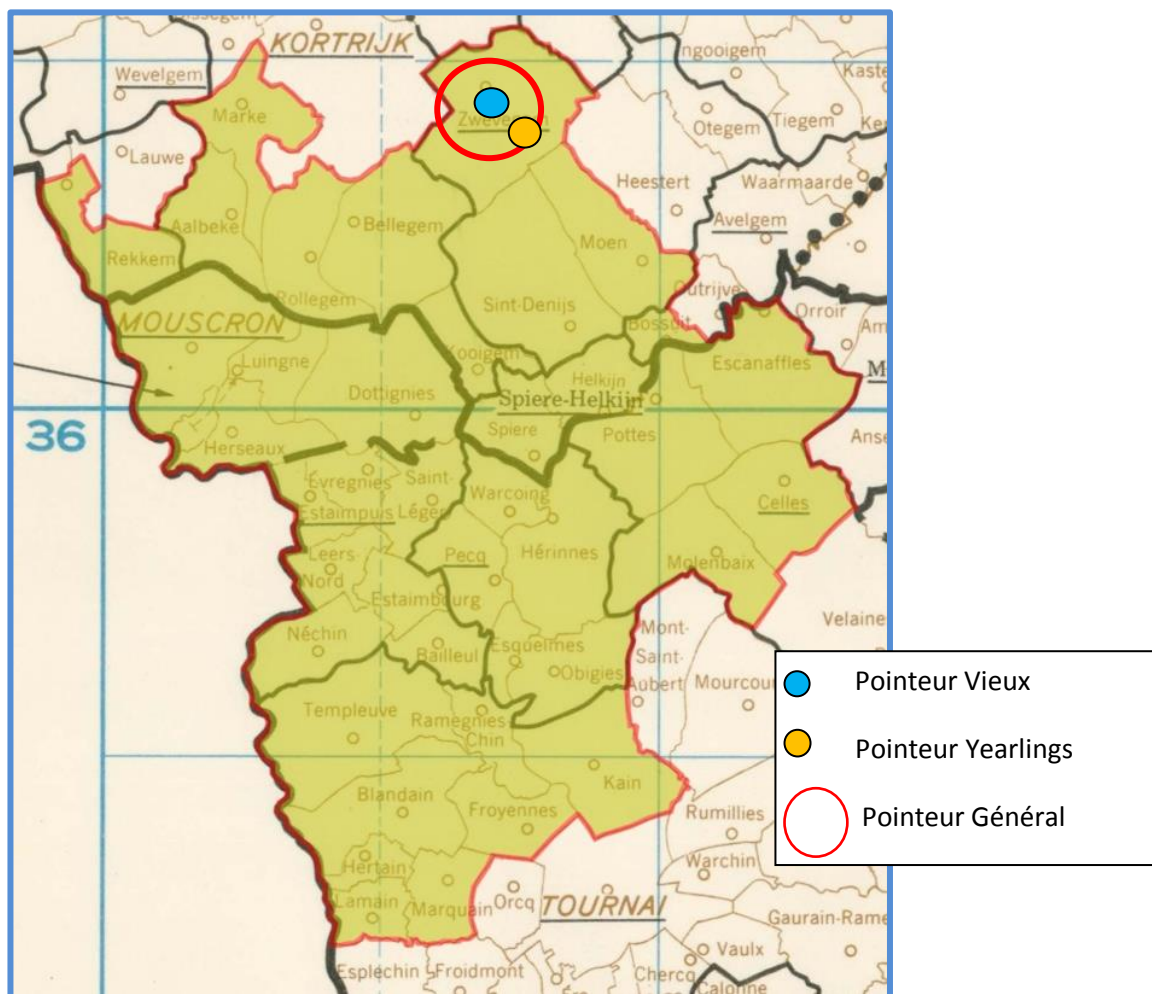

Le coin des statistiques - Classification par trois						
	Contingent	Lanterne rouge	Prix enlevés en fonction de la plus rapide lanterne rouge		Prix enlevés dans le « top 20 »	
			Nombre	Pourcentage	Nombre	Pourcentage
<b>A</b>	203	1182.09	62	91,18	14	70
<b>B</b>	85	1192.27	29	100	6	30
<b>C</b>						
<b>Total</b>	<b>288</b>		<b>91</b>	<b>94,79</b>	<b>20</b>	<b>100</b>

- *Lâcher : 7h10*

**Dottignies - Néchin**

*Le pointeur général : un vieux des Franssens-Verhaeghe, de Zwevegem.*

## Localisation des pointeurs

**Vieux** : 40.

**1 Franssens-Verhaeghe, Zwevegem**, 176.521 km, 1411.07. **2 Salembier Mélanie, Héringnes**, 165.368 km, 1328.64. **3 Mahieu Angélique, Zwevegem**, 175.192 km, 1323.70. **4 Bride Roger, Molenbaix**, 166.398 km, 1304.05. **5 Bride Roger (2)**, 1302.69. **6 Espinous Lucien, Saint-Léger**, 163.656 km, 1301.43. **7 Vandekerkhove Gilbert, Dottignies**, 165.440 km, 1257.78. **8 Batteur Jean-Paul, Estaimbourg**, 161.761 km, 1228.25. **9 Deloose Marcel, Sint-Denijs**, 171.514 km, 1227.73. **10 Depraetere-Decock, Dottignies**, 166.466 km, 1225.51...