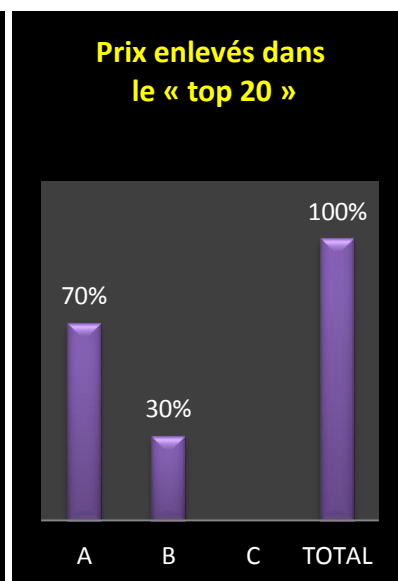

Le coin des statistiques - Classification par trois						
	Contingent	Lanterne rouge	Prix enlevés en fonction de la plus rapide lanterne rouge		Prix enlevés dans le « top 20 »	
			Nombre	Pourcentage	Nombre	Pourcentage
A	203	1182.09	62	91,18	14	70
B	85	1192.27	29	100	6	30
C						
Total	288		91	94,79	20	100