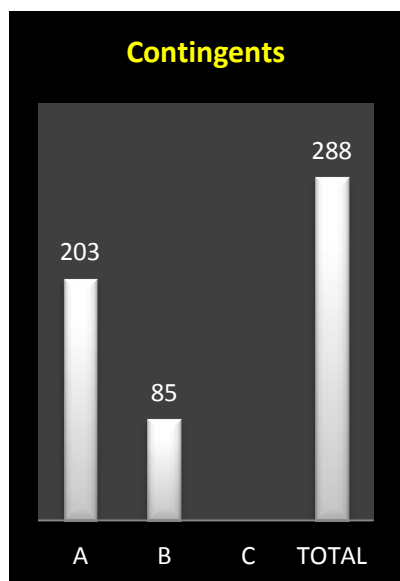

Le coin des statistiques - Classification par trois						
	Contingent	Lanterne rouge	Prix enlevés en fonction de la plus rapide lanterne rouge		Prix enlevés dans le « top 20 »	
			Nombre	Pourcentage	Nombre	Pourcentage
A	203	1182.09	62	91,18	14	70
B	85	1192.27	29	100	6	30
C						
Total	288		91	94,79	20	100