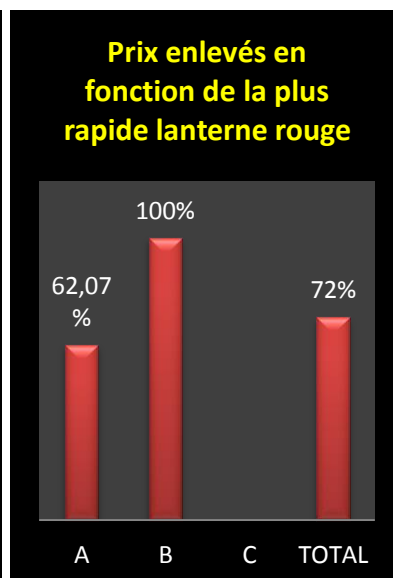

9 Fichelle Rudy & Sylvie (2), 1396.06. 10 Pottier Alain, Rumes (A), 148.730 km, 1394.77. 11 Nottebaert-Senesael, Marquain (A), 154.672 km, 1391.14. 12 Delbecq Dieudonné, Taintignies (A), 148.958 km, 1377.54. 13 Masquillier Jean-Louis, Saint-Maur (A), 152.701 km, 1372.18. 14 Bourdon Jean-Marie, Kain (B), 157.910 km, 1370.15. 15 Dubois-Marechal (2), 1369.69. 16 Dubois-Marechal (3), 1365.20. 17 Fichelle Rudy & Sylvie (3), 1363.04. 18 Houze Geoffrey, Froidmont (A), 151.689 km, 1359.62. 19 Friedel Ludovic, Pottes (B), 168.030 km, 1358.55. 20 Maton Ghislain (2), 1358.00...

Le coin des statistiques - Classification par trois						
	Contingent	Lanterne rouge	Prix enlevés en fonction de la plus rapide lanterne rouge		Prix enlevés dans le « top 20 »	
			Nombre	Pourcentage	Nombre	Pourcentage
A	172	1232.64	36	62,07	14	70
B	52	1294.50	18	100	6	30
C						
Total	224		54	72	20	100

Juniors : 288.

1 Clement Christian, Wez-Velvain (A), 149.057 km, 1699.17. 2 Clement Christian (2), 1684.76. 3 Clement Christian (3), 1656.06. 4 Clement Christian (4), 1650.26. 5 Tonnelle Serge, Taintignies (A), 149.173 km, 1513.93. 6 Henu Jean-Pierre, Warchin (B), 158.096 km, 1438.32. 7 Staelens Joël, Blandain (A), 157.038 km, 1429.69. 8 Dubois-Marechal, Lamain (A), 152.757 km, 1420.20. 9 Barbieux Dominique, Laplaigne (A), 149.154 km, 1406.14. 10 Fichelle Rudy & Sylvie, Obigies (B), 161.339 km, 1398.69. 11 Fichelle Rudy & Sylvie (2), 1397.47. 12 Dubois-Marechal (2), 1387.31. 13 Donnez-Beukenne, Fontenoy (A), 154.827 km, 1383.86. 14 Nottebaert-Senesael, Marquain (A), 154.672 km, 1383.05. 15 Ducoulombier-Libbrecht, Velaines (B), 163.850 km, 1372.66. 16 Fichelle Rudy & Sylvie (3), 1370.18. 17 Verstraeten Jean-Pierre, Esplechin (A), 150.436 km, 1364.49. 18 Ducoulombier-Libbrecht (2), 1361.82. 19 Maton Ghislain, Orcq (A), 154.609 km, 1358.40. 20 Pottier Alain, Rumes (A), 148.730 km, 1355.37...