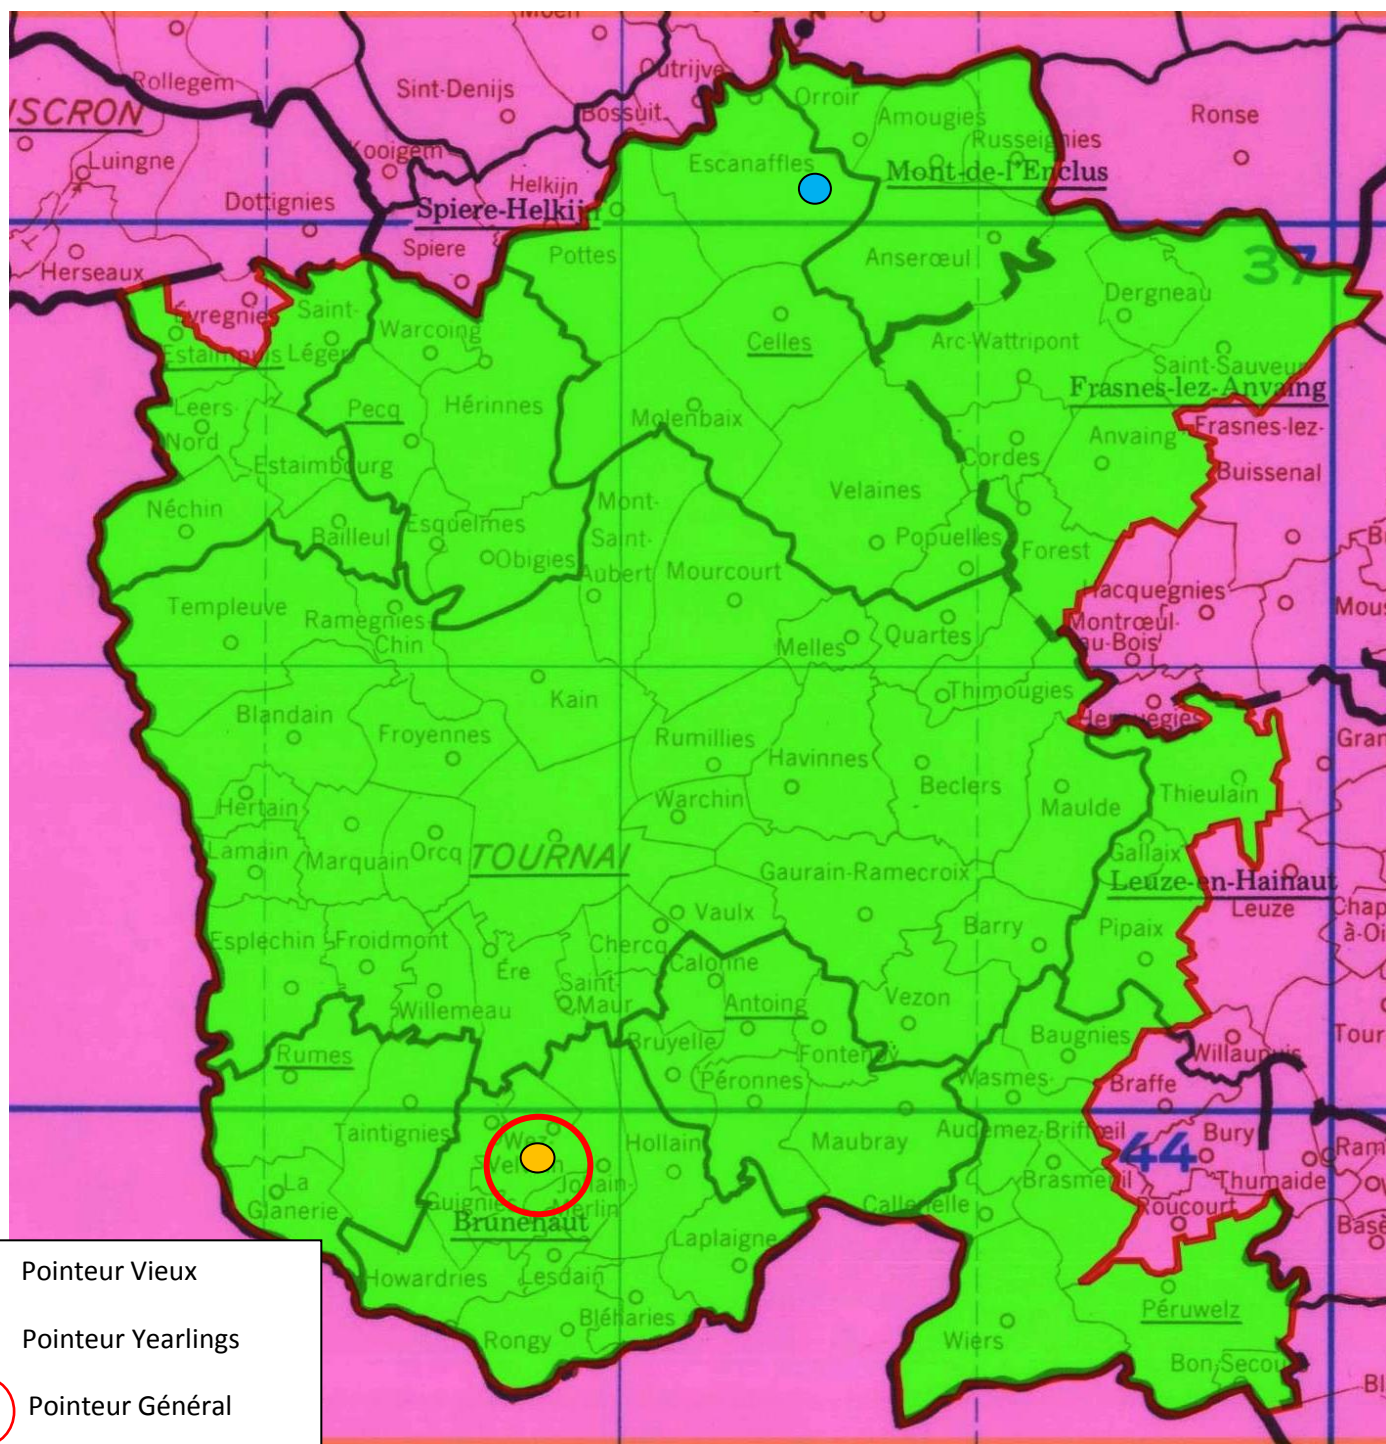

**Lanterne rouge (par 3) : 1198.77.**

- **Lâcher : 7h20**

**A : Entente des VII (Antoing – Nouvelle Entente)**

**B : Tournai – Kain**

**C : Molenbaix**

*Des faits à souligner au premier regard :*

- *512 pigeons, la phase descendante est amorcée*
- *des vitesses très élevées dans les juniors majoritaires*
- *la palme de pointeur général à **Christian Clement, de Wez-Velvain***

## Localisation des pointeurs

**Vieux** : 224.

**1 Huys Frères, Escanaffles (B), 171.641 km, 1450.48.** 2 Fichelle Rudy & Sylvie, Obigies (B), 161.339 km, 1448.28. 3 Maton Ghislain, Orcq (A), 154.609 km, 1436.44. 4 Marquette Jean-Luc, Willemeau (A), 151.636 km, 1426.40. 5 Mulnard Christian, Hertain (A), 154.373 km, 1416.69. 6 Delemarle Paul, Rumes (A), 147.601 km, 1414.70. 7 Dubois-Marechal, Lamain (A), 152.757 km, 1399.59. 8 Hennebert Oscar, Esplechin (A), 150.479 km, 1397.42.

- *Lâcher : 7h10*

**Dottignies - Néchin**

*Le pointeur général : un vieux des Franssens-Verhaeghe, de Zwevegem.*