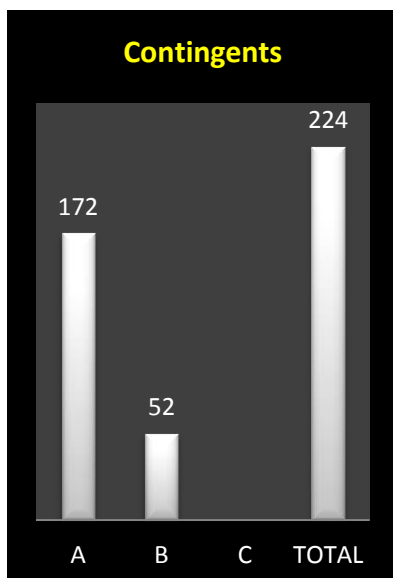

9 Fichelle Rudy & Sylvie (2), 1396.06. 10 Pottier Alain, Rumes (A), 148.730 km, 1394.77. 11 Nottebaert-Senesael, Marquain (A), 154.672 km, 1391.14. 12 Delbecq Dieudonné, Taintignies (A), 148.958 km, 1377.54. 13 Masquillier Jean-Louis, Saint-Maur (A), 152.701 km, 1372.18. 14 Bourdon Jean-Marie, Kain (B), 157.910 km, 1370.15. 15 Dubois-Marechal (2), 1369.69. 16 Dubois-Marechal (3), 1365.20. 17 Fichelle Rudy & Sylvie (3), 1363.04. 18 Houze Geoffrey, Froidmont (A), 151.689 km, 1359.62. 19 Friedel Ludovic, Pottes (B), 168.030 km, 1358.55. 20 Maton Ghislain (2), 1358.00...

Le coin des statistiques - Classification par trois						
	Contingent	Lanterne rouge	Prix enlevés en fonction de la plus rapide lanterne rouge		Prix enlevés dans le « top 20 »	
			Nombre	Pourcentage	Nombre	Pourcentage
A	172	1232.64	36	62,07	14	70
B	52	1294.50	18	100	6	30
C						
Total	224		54	72	20	100

Juniors : 288.

1 Clement Christian, Wez-Velvain (A), 149.057 km, 1699.17. 2 Clement Christian (2), 1684.76. 3 Clement Christian (3), 1656.06. 4 Clement Christian (4), 1650.26. 5 Tonnelle Serge, Taintignies (A), 149.173 km, 1513.93. 6 Henu Jean-Pierre, Warchin (B), 158.096 km, 1438.32. 7 Staelens Joël, Blandain (A), 157.038 km, 1429.69. 8 Dubois-Marechal, Lamain (A), 152.757 km, 1420.20. 9 Barbieux Dominique, Laplaigne (A), 149.154 km, 1406.14. 10 Fichelle Rudy & Sylvie, Obigies (B), 161.339 km, 1398.69. 11 Fichelle Rudy & Sylvie (2), 1397.47. 12 Dubois-Marechal (2), 1387.31. 13 Donnez-Beukenne, Fontenoy (A), 154.827 km, 1383.86. 14 Nottebaert-Senesael, Marquain (A), 154.672 km, 1383.05. 15 Ducoulombier-Libbrecht, Velaines (B), 163.850 km, 1372.66. 16 Fichelle Rudy & Sylvie (3), 1370.18. 17 Verstraeten Jean-Pierre, Esplechin (A), 150.436 km, 1364.49. 18 Ducoulombier-Libbrecht (2), 1361.82. 19 Maton Ghislain, Orcq (A), 154.609 km, 1358.40. 20 Pottier Alain, Rumes (A), 148.730 km, 1355.37...