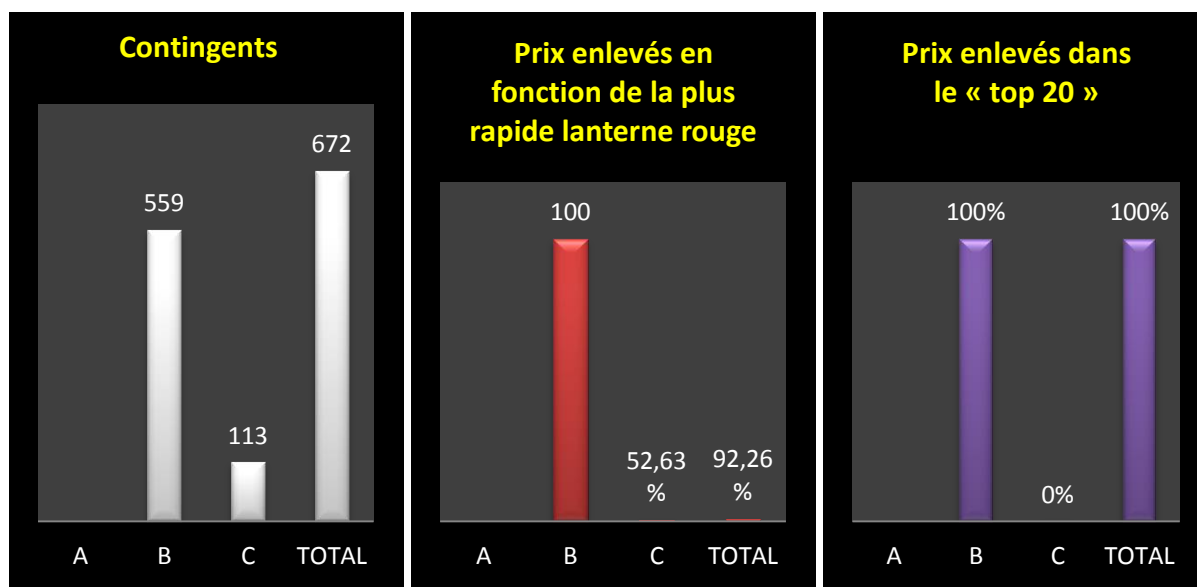

## Localisation des pointeurs

- Pointeur Vieux
- Pointeur Yearlings
- Pointeur Général

**Vieux** : 672.

1 Leclercq Roger, Buissenal (B), 169.495 km, 1435.99. 2 Leclercq Roger (2), 1435.18. 3 Leclercq Roger (3), 1423.53. 4 Chevalier A.M., Lessines (B), 181.279 km, 1418.40. 5 Pottier Frères, Basècles (B), 156.628 km, 1412.76. 6 Remy René, Bouvignies (B), 171.884 km, 1409.84. 7 Remy René (2), 1409.84. 8 De Witte Gérard, Tongre-Saint-Martin (B), 168.542 km, 1402.65. 9 Chevalier Jean-Marie, Bernissart (B), 152.604 km, 1400.82. 10 Dangreau Jean-Marc, Blaton (B), 154.450 km, 1399.00. 11 Leclercq Roger (4), 1398.47. 12 Remy René (3), 1396.48. 13 Remy René (4), 1395.91. 14 Astierperet Francis, Harchies (B), 154.052 km, 1394.97. 15 De Witte Gérard (2), 1394.04. 16 Pottier Frères (2), 1392.66. 17 Dupont M & A, Deux-Acren (B), 182.423 km, 1392.54. 18 Lorrez Paul, Grammont (B), 185.225 km, 1391.44. 19 Roman Frédéric, Overboelare (B), 184.612 km, 1391.19. 20 Duquenne-Vandenberg, Tongre-Notre-Dame (B), 165.892 km, 1391.12...

Le coin des statistiques - Classification par deux						
	Contingent	Lanterne rouge	Prix enlevés en fonction de la plus rapide lanterne rouge		Prix enlevés dans le « top 20 »	
			Nombre	Pourcentage	Nombre	Pourcentage
<b>A</b>						
<b>B</b>	559	1285.61	280	100	20	100
<b>C</b>	113	1221.74	30	52,63	0	0
<b>Total</b>	<b>672</b>		<b>310</b>	<b>92,26</b>	<b>20</b>	<b>100</b>