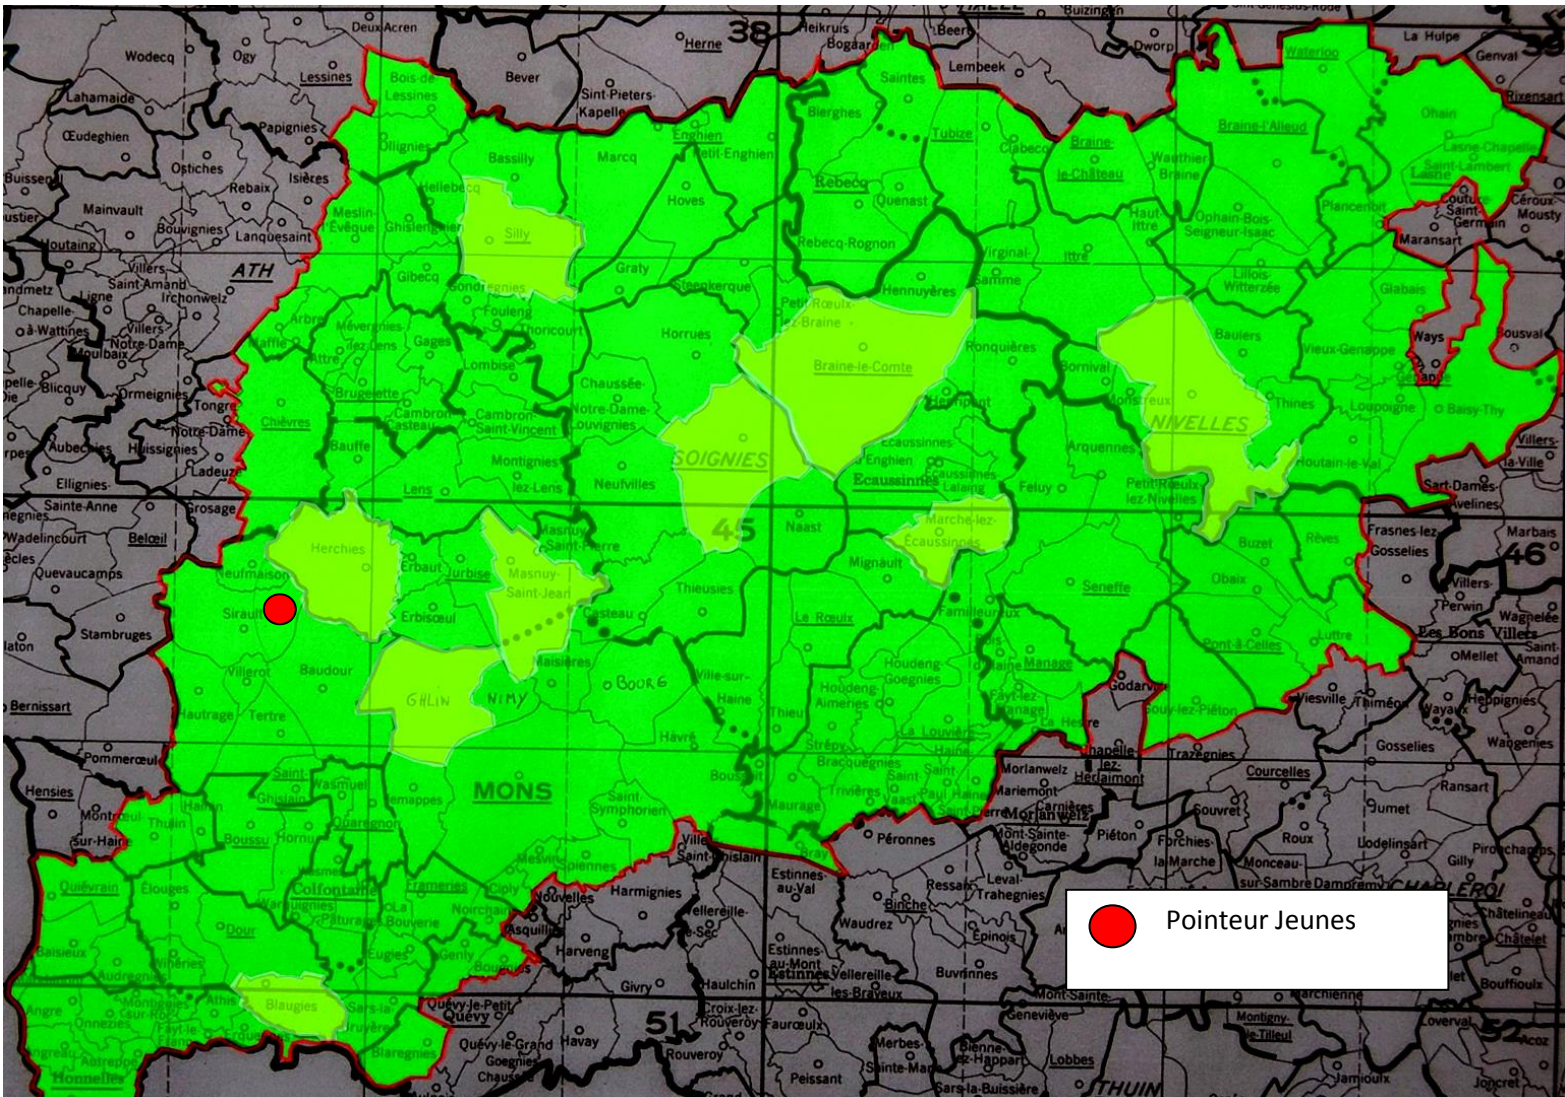

## Localisation des pointeurs

**Jeunes** : 147.

1 Lagneau Jean, Ellezelles, 102.562 km, 1141.05. 2 Lagneau Jean (2), 1140.63. 3 De Geyter Pierre, Ogy, 104.057 km, 1116.69. 4 Cnudde Vivian, Callenelle, 77.165 km, 1096.89. 5 De Geyter Pierre (2), 1072.38. 6 De Geyter Pierre (3), 1071.83. 7 De Geyter Pierre (4), 1071.46. 8 Gerardie Gérard, Anvaing, 95.065 km, 1070.35. 9 Van Steelandt Willy, Thumaide, 80.676 km, 1024.02. 10 Van Steelandt Willy (2), 1020.99...

**Lanterne rouge (par 2)** : GP (17.03.04).

- *Lâcher : 7h40*

## Entente des VII (L'Espoir – La Collégiale)

## Localisation des pointeurs

**Jeunes** : 400.

**1 Genlain-Dupont, Sirault**, 80.977 km, 1313.85. **2 Bouchez-Lejeune, Sirault**, 82.212 km, 1306.92. **3 Duchene-Desmecht, Silly**, 102.629 km, 1301.85. **4 Descamps Ant., Wihéries**, 69.488 km, 1275.40. **5 Bouchez-Lejeune (2)**, 1272.19. **6 Bouchez-Lejeune (3)**, 1262.43. **7 Malaise Willy, Tertre**, 79.471 km, 1261.44. **8 Duchesne Robert, Baudour**, 91.346 km, 1259.55. **9 Chiacchietta Paolo, Hautrage**, 79.054 km, 1243.73. **10 Malaise Willy (2)**, 1243.03...