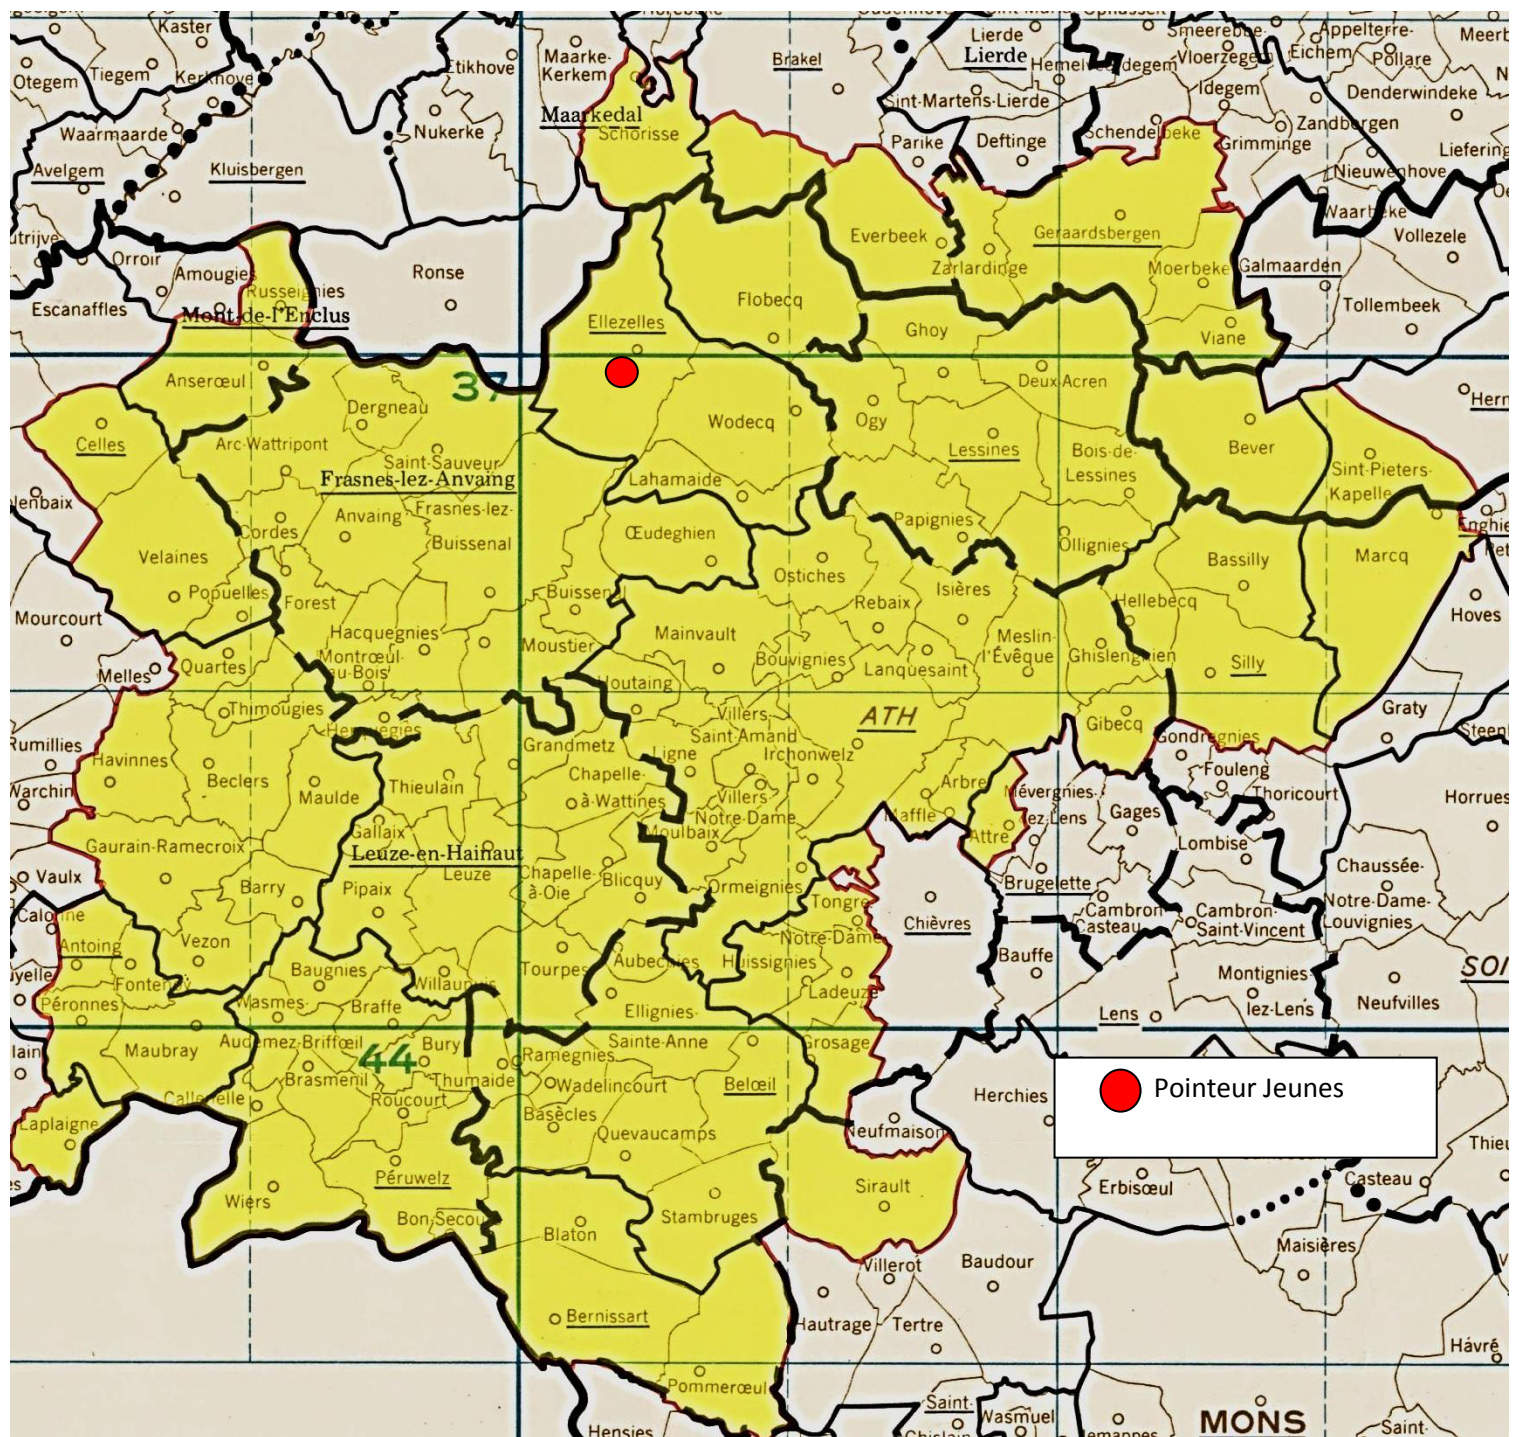

## Localisation des pointeurs

● Pointeur Jeunes

**Jeunes** : 154.

**1 Dath Jean, Huissignies (B)**, 86.758 km, 1331.66. **2 Dath Jean (2)**, 1291.36. **3 Dath Jean (3)**, 1286.25. **4 Dath Jean (4)**, 1281.82. **5 Vanderhaegen Jacques, Chièvres (B)**, 86.591 km, 1247.40. **6 Winderick Luc, Lembeek (C)**, 118.976 km, 1219.01. **7 Wallez Alfred, Bierghes (B)**, 113.664 km, 1217.89. **8 Fixelles Francis, Saintes (B)**, 114.415 km, 1201.62. **9 Pillet Jean, Saintes (C)**, 114.455 km, 1168.50. **10 Debliquy Jean-Paul, Isières (B)**, 98.805 km, 1159.45. **11 Debliquy Jean-Paul (2)**, 1153.36. **12 Winderick Luc (2)**, 1153.23. **13 De Groote Gabriel, Hautrage (B)**, 79.836 km, 1070.09. **14 Pauporte P/F, Pommeroëul (B)**, 75.241 km, 1063.97. **15 Pauporte P/F (2)**, 1063.47. **16 Pauporte P/F (3)**, 1061.22. **17 Fixelles Francis (2)**, 1049.03. **18 Fixelles Francis (3)**, 1048.71. **19 Fixelles Francis (4)**, 1048.23. **20 Delhaye Christian, Ligne (B)**, 91.501 km, 1035.97...

- *Lâcher : 7h20*

Entente des V – Entente Frontalière – Entente de l'Ouest

**Il faut savoir !**

Etablir des statistiques pour ce lâcher s'avère impossible, l'« Entente Frontalière » n'organisant pas de doublage.

*Le pointeur : Jean Lagneau, d'Ellezelles.*

## Localisation des pointeurs

**Jeunes** : 147.

1 Lagneau Jean, Ellezelles, 102.562 km, 1141.05. 2 Lagneau Jean (2), 1140.63. 3 De Geyter Pierre, Ogy, 104.057 km, 1116.69. 4 Cnudde Vivian, Callenelle, 77.165 km, 1096.89. 5 De Geyter Pierre (2), 1072.38. 6 De Geyter Pierre (3), 1071.83. 7 De Geyter Pierre (4), 1071.46. 8 Gerardie Gérard, Anvaing, 95.065 km, 1070.35. 9 Van Steelandt Willy, Thumaide, 80.676 km, 1024.02. 10 Van Steelandt Willy (2), 1020.99...