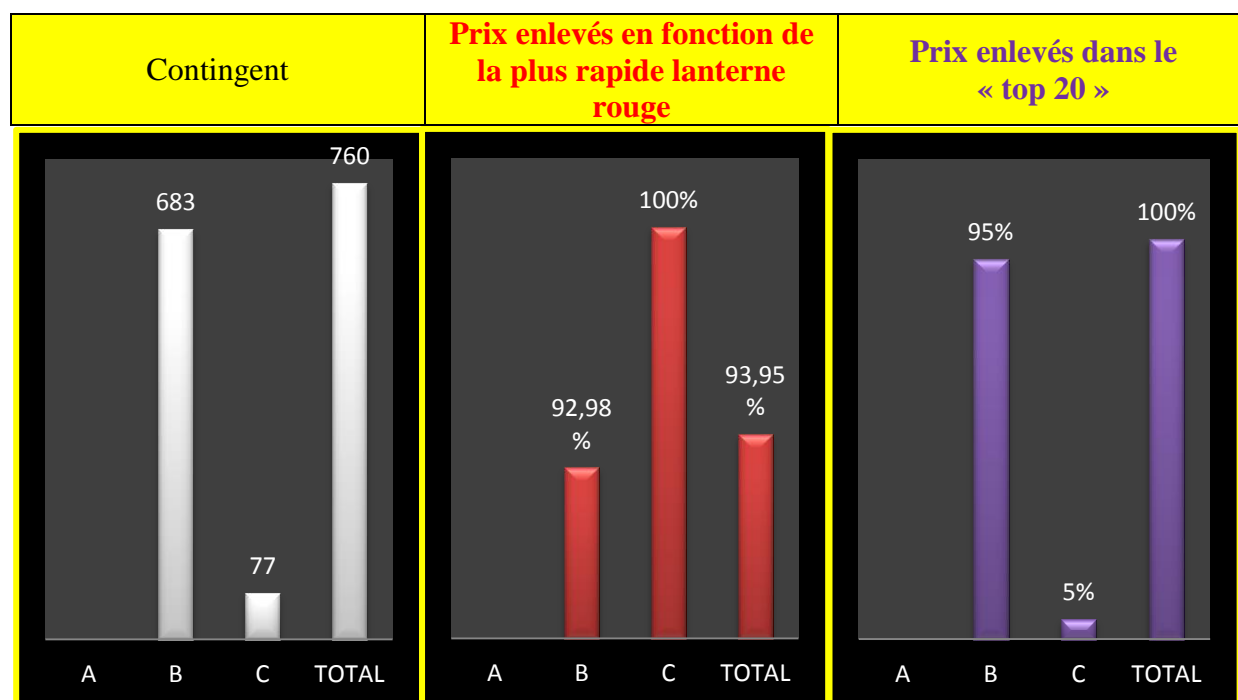

171.884 km, 1383.55. 13 Remy René (2), 1383.37. 14 Pottier Christian, Basècles (B), 156.530 km, 1381.75. 15 D’Haufayt Guy, Ollignies (B), 178.764 km, 1381.12. 16 Eeckhoudt Christophe, Bierghes (C), 190.656 km, 1375.95. 17 Broquet Francis, Ormeignies (B), 167.193 km, 1375.8099. 18 Nechelput Katty, Mévergnies (B), 172.159 km, 1375.8045. 19 Pottier Christian (2), 1375.08. 20 Roberts Ronald (2), 1374.73...

Le coin des statistiques - Classification par deux						
	Contingent	Lanterne rouge	Prix enlevés en fonction de la plus rapide lanterne rouge		Prix enlevés dans le « top 20 »	
			Nombre	Pourcentage	Nombre	Pourcentage
A						
B	683	1187.95	318	92,98	19	95
C	77	1199.56	39	100	1	5
Total	760		357	93,95	20	100

Juniors : 668.

1 Roels Antoon, Overboelare (B), 186.354 km, 1399.22. 2 Leclercq Roger, Buissenal (B), 169.495 km, 1388.92. 3 Roels Antoon (2), 1385.18. 4 Remy René, Bouvignies (B), 171.884 km, 1381.70. 5 Dusausoit Dany, Beloeil (B), 161.106 km, 1379.64. 6 Dusausoit Dany (2), 1379.45. 7 Lorrez Paul, Geraardsbergen (B), 185.225 km, 1374.24. 8 Lorrez Paul (2), 1372.37. 9 Pauriche Mike, Stambruges (B), 156.002 km, 1367.83. 10 Leclercq Roger (2), 1366.16. 11 Dusausoit Dany (3), 1365.61. 12 Dusausoit Dany (4), 1365.03. 13 Mourin Ernest, Brugelette (B), 169.913 km, 1363.12. 14 De Groote Dany, Everbeek (B), 184.351 km, 1360.85. 15 Decrick A, Pepingen (C), 197.167 km, 1359.33. 16 Vanderhaegen Jacques, Chièvres (B), 163.723 km, 1359.07. 17 Arens Jonathan, Pommeroeul (B), 152.594 km,