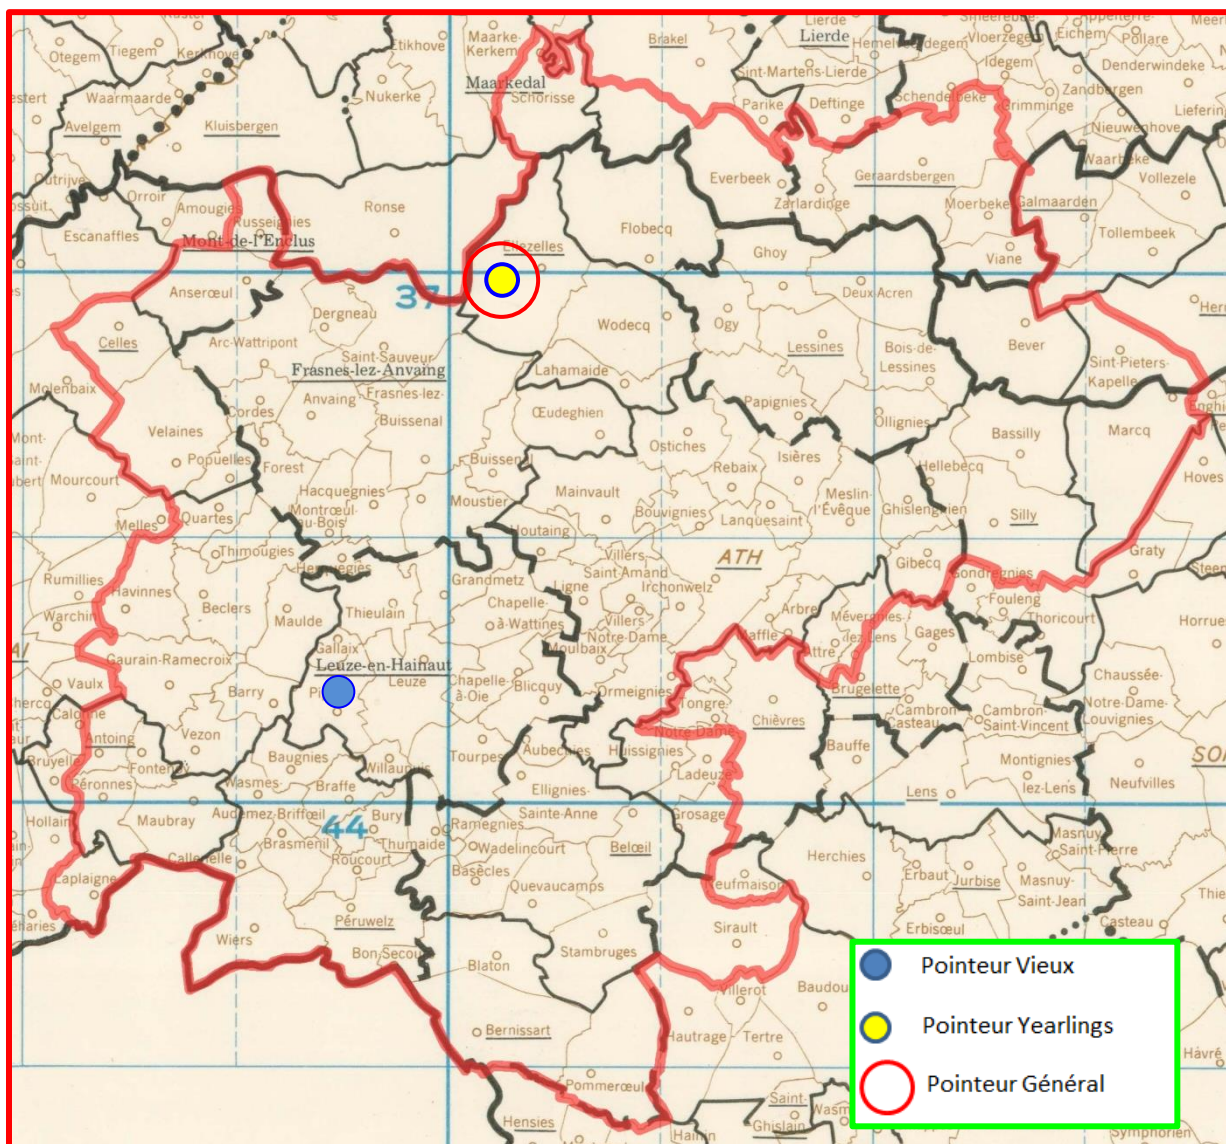

- *Lâcher : 8 h.*

(A) Entente des V – (B) Entente Frontalière – (C) Entente de l'Ouest

Le résultat publié est le « top » général des trois ententes. Les doublages sont facultatifs, ne permettent pas d'établir des statistiques.

Le pointeur général : un junior de Jean Lagneau, d'Ellezelles.

Localisation des pointeurs

Vieux : 390.

1 Van Renterghem-Debliquy, Pipaix, 159.143 km, 1446.75. 2 Van Renterghem-Debliquy (2), 1439.77. 3 Goemaere José & Gustave, Havinnes, 158.762 km, 1424.72. 4 Van Renterghem-Debliquy (3), 1412.93. 5 Van Renterghem-Debliquy (4), 1412.72. 6 Van Renterghem-Debliquy (5), 1411.25. 7 Gheenens-Delbecq, Mainvault, 172.543 km, 1411.0099. 8 Goemaere José & Gustave (2), 1411.0087. 9 Balcaen-Dubois, Ellezelles, 178.737 km, 1408.30. 10 Simon Jean-Jacques, Wiers, 152.066 km, 1407.93...

*Le pointeur général : de nouveau les **Dehon-Demonseau**, de **Thulin**, lauréats dans chaque catégorie.*

Localisation des pointeurs

Vieux : 828.

1 Dehon-Demonseau, Thulin, 150.704 km, 1418.61. 2 Guery Salvatore, Vaudignies, 163.121 km, 1403.52. 3 Dehon-Demonseau (2), 1398.86. 4 Dehon-Demonseau (3), 1398.42. 5 Cerfontaine Michel, Neufmaison, 162.334 km, 1397.82. 6 Dehon-Demonseau (4), 1397.56. 7 Vercaigne Marcel, Tertre, 156.526 km, 1387.43. 8 Glaneur Marcel, Lens, 167.108 km, 1384.16. 9 Foucart Michel, Herchies, 165.946 km, 1384.03. 10 Cerfontaine Michel (2), 1383.33...