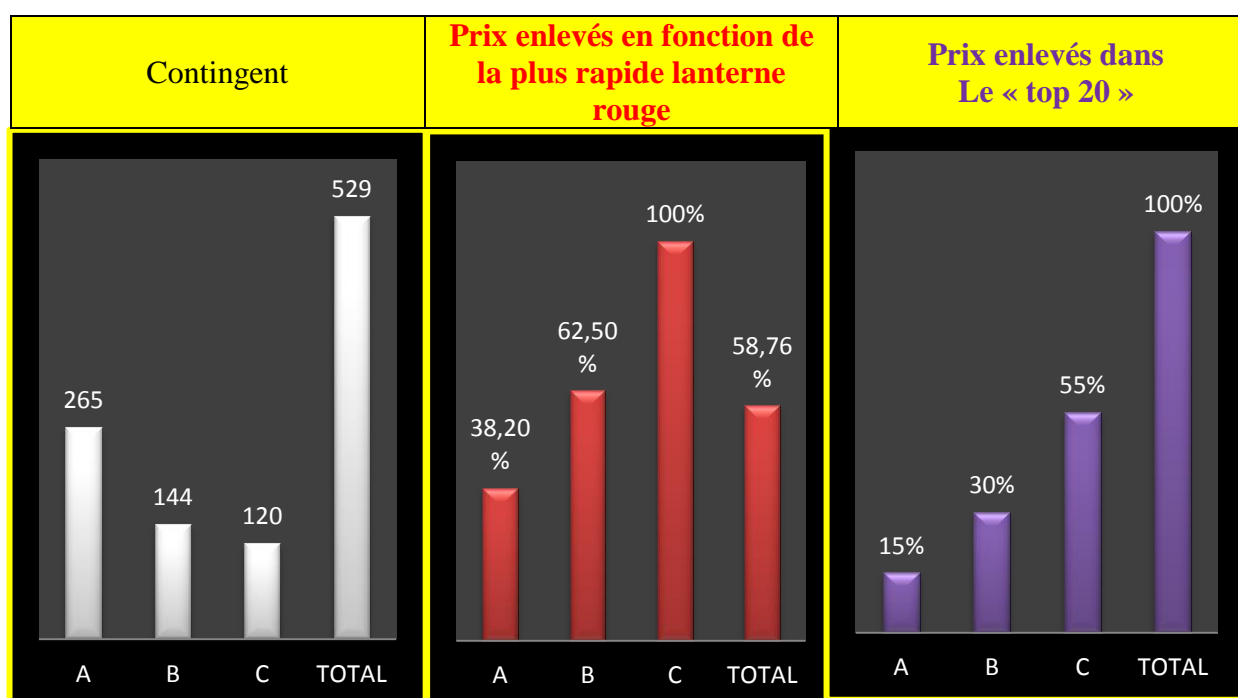

Rudy & Sylvie, Obigies (C), 161.339 km, 1411.12. 12 Vandemeulebroecke Carlos (2-B), 1410.89. 13 Allard Stéphane, Taintignies (A), 148.397 km, 1410.55. 14 Maton Ghislain, Orcq (A), 154.609 km, 1410.02. 15 Depraetere-Decock, Dottignies (C), 166.466 km, 1409.31. 16 Vanparys-Debusschere, Néchin (C), 159.613 km, 1408.97. 17 Lecocq Michel, Obigies (B), 160.571 km, 1407.90. 18 Bride Roger, Molenbaix (C), 166.398 km, 1407.78. 19 Batteur-Moulard, Estaimbourg (C), 161.761 km, 1407.63. 20 Vandekerkhove Gilbert, Dottignies (C), 165.440 km, 1407.60. ...

Le coin des statistiques - Classification par trois						
	Contingent	Lanterne rouge	Prix enlevés en fonction de la plus rapide lanterne rouge		Prix enlevés dans le « top 20 »	
			Nombre	Pourcentage	Nombre	Pourcentage
A	265	1314.39	34	38,20	3	15
B	144	1357.98	30	62,5	6	30
C	120	1368.25	40	100	11	55
Total	529		104	58,76	20	100

Juniors : 690.

1 Lecocq Michel, Obigies (B), 160.571 km, 1460.62. **2 Verhue Patrick, Zwevegem (C)**, 175.218 km, 1425.69. **3 Nottebaert Christophe, Templeuve (C)**, 158.313 km, 1423.03. **4 Nottebaert Christophe (2)**, 1422.82. **5 Batteur-Moulard, Estaimbourg (C)**, 161.761 km, 1421.24. **6 Verhue Patrick (2)**, 1420.87. **7 Pennequin Roger, Taintignies (A)**, 149.346 km, 1417.48. **8 Huys Frères, Escanaffles (B)**, 171.641 km, 1415.59. **9 Bohez Raphaël, Mont-Saint-**