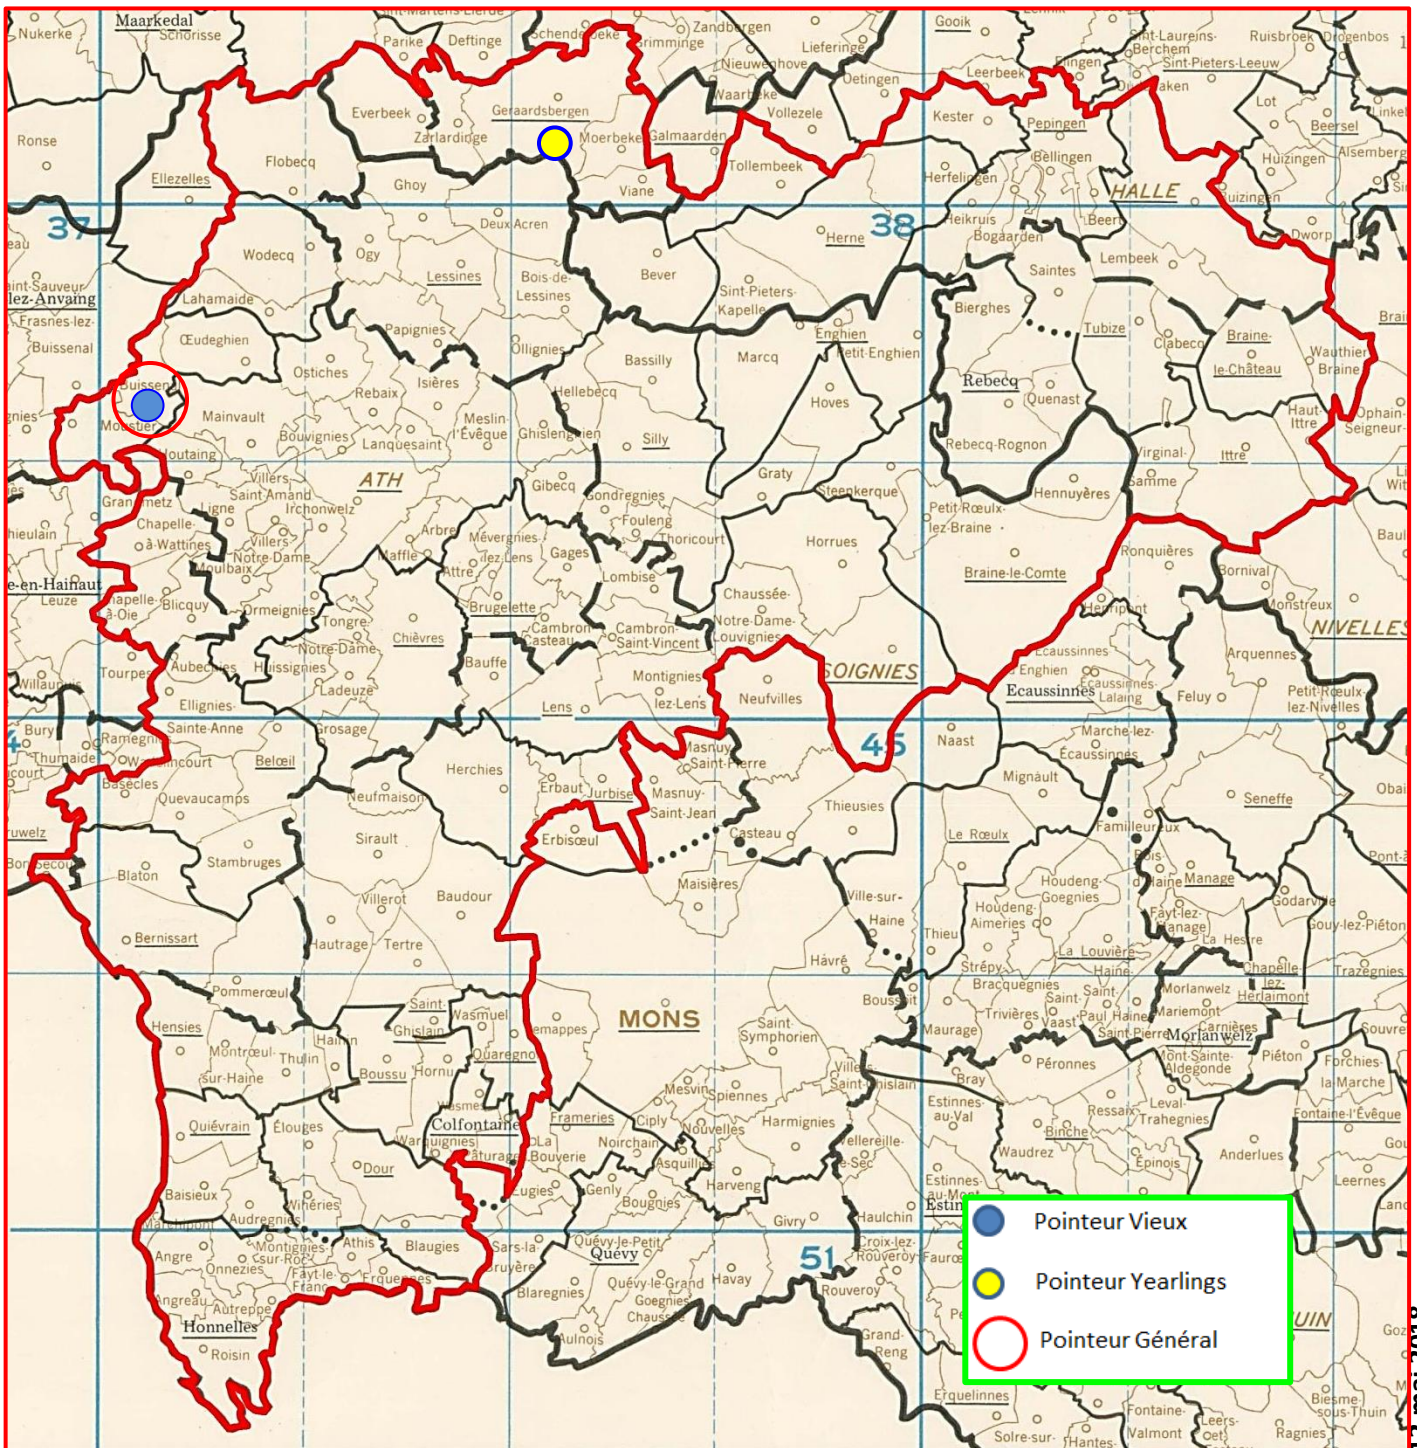

Les résultats « individuels » repris, de loin minoritaires, ne sont proposés qu'à des fins comparatives laissées au libre choix du « visiteur » de ce site.

Les cartes publiées permettent de localiser les pointeurs et les colonies reprises dans les différents « tops » établis.

VITESSE : PONT-SAINTE-MAXENCE

- *Lâcher : 7 h 50.*

(A) Entente des Quatre– (B) Hunelle Dendre-Lessines-Sud– (C) Le Progrès

Comme les trois ententes ne proposent pas de général, « Coulon Futé » établit un classement honorifique doté de statistiques.

Localisation des pointeurs

Vieux : 760.

- 1 Leclercq Roger, Buissonal (B), 169.495 km, 1430.33.
- 2 Leclercq Roger (2), 1408.74.
- 3 Roberts Ronald, Everbeek (B), 182.886 km, 1403.93.
- 4 Pottier Frères, Basècles (B), 156.628 km, 1399.08.
- 5 De Witte Gérard, Tongre-Saint-Martin (B), 166.542 km, 1397.35.
- 6 Leclercq Roger (3), 1393.10.
- 7 Leclercq Roger (4), 1391.39.
- 8 Delhaye Christian, Ligne (B), 167.923 km, 1389.70.
- 9 Pottier Frères (2), 1386.29.
- 10 Roels Antoon, Overboelare (B), 186.354 km, 1384.33.
- 11 Page Emelda, Blaton (B), 154.066 km, 1384.03.
- 12 Remy René, Bouvignies (B),

*Le pointeur général : de nouveau les **Dehon-Demonseau**, de **Thulin**, lauréats dans chaque catégorie.*

Localisation des pointeurs

Vieux : 828.

1 Dehon-Demonseau, Thulin, 150.704 km, 1418.61. 2 Guery Salvatore, Vaudignies, 163.121 km, 1403.52. 3 Dehon-Demonseau (2), 1398.86. 4 Dehon-Demonseau (3), 1398.42. 5 Cerfontaine Michel, Neufmaison, 162.334 km, 1397.82. 6 Dehon-Demonseau (4), 1397.56. 7 Vercaigne Marcel, Tertre, 156.526 km, 1387.43. 8 Glaneur Marcel, Lens, 167.108 km, 1384.16. 9 Foucart Michel, Herchies, 165.946 km, 1384.03. 10 Cerfontaine Michel (2), 1383.33...