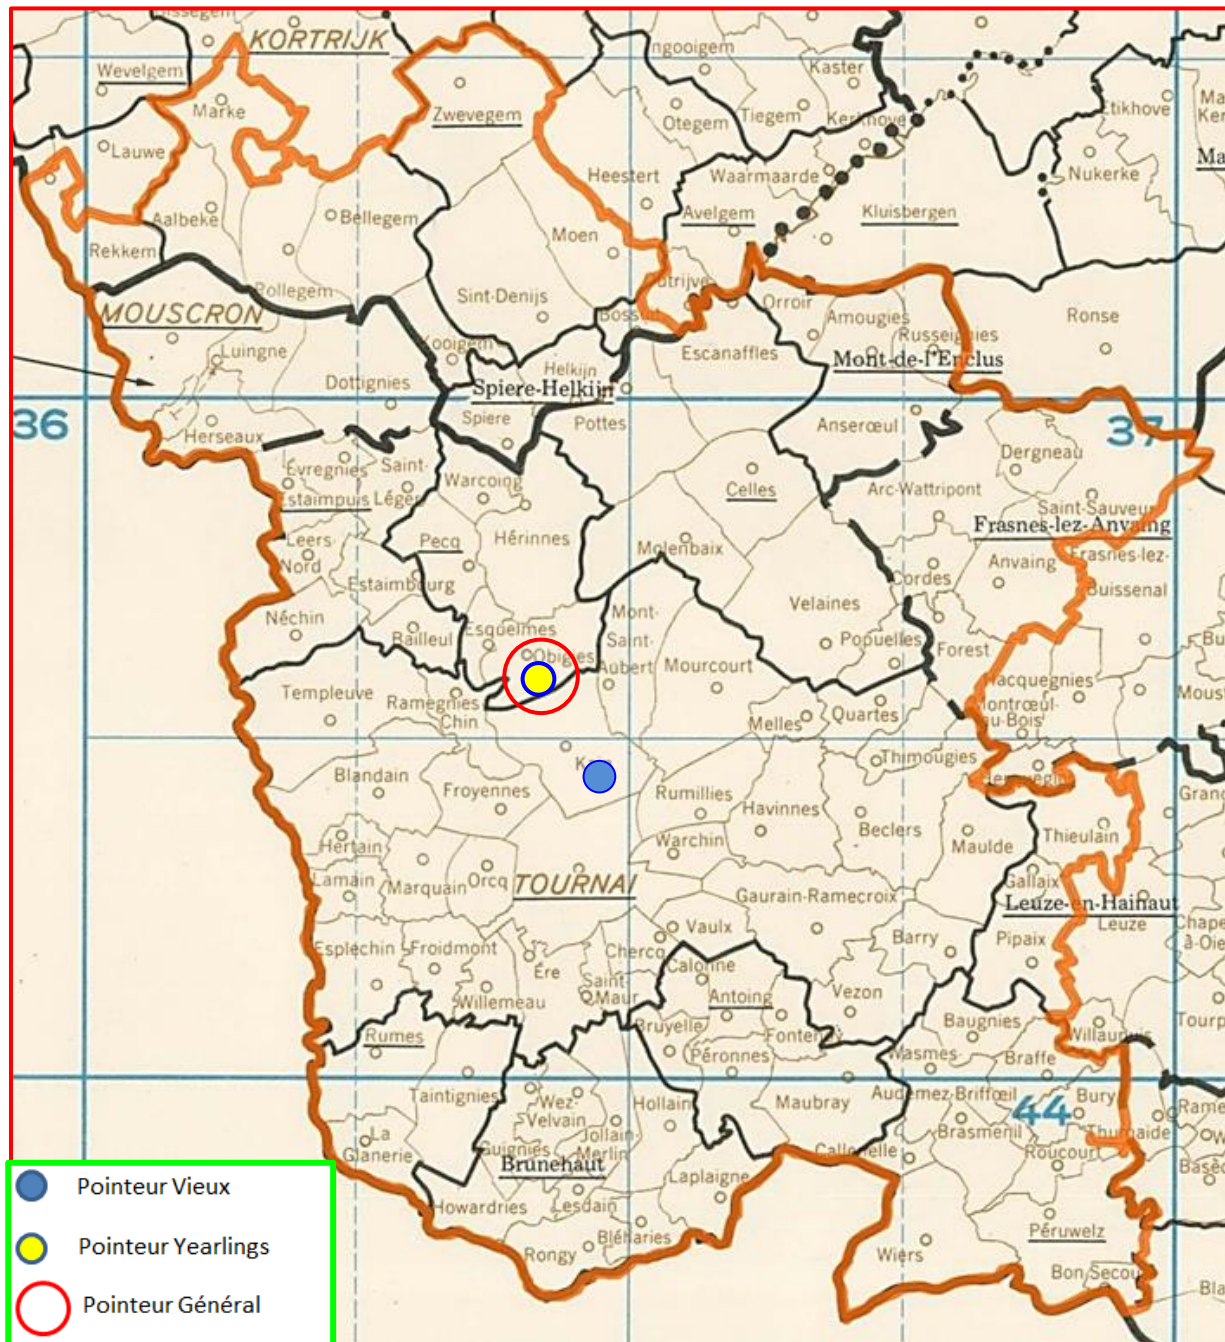

Localisation des pointeurs

Vieux : 529.

1 Bourdon Jean-Marie, Kain (B), 157.912 km, 1433.45. **2 Gillard Christophe, Leers-Nord (C)**, 161.748 km, 1429.92. **3 Vandemeulebroecke Carlos, Saint-Léger (C)**, 164.698 km, 1422.03. **4 Verhue Patrick, Zwevegem (C)**, 175.218 km, 1421.26. **5 Dubois Michel, Kain (B)**, 158.109 km, 1417.65. **6 Willen Philippe, Pottes (C)**, 168.044 km, 1417.29. **7 Gillard Christophe (2)**, 1414.70. **8 Claes Francis & Sylvain, Taintignies (A)**, 148.839 km, 1413.92. **9 Huys Frères, Escanaffles (B)**, 171.641 km, 1413.24. **10 Huys Frères (2)**, 1411.88. **11 Fichelle**