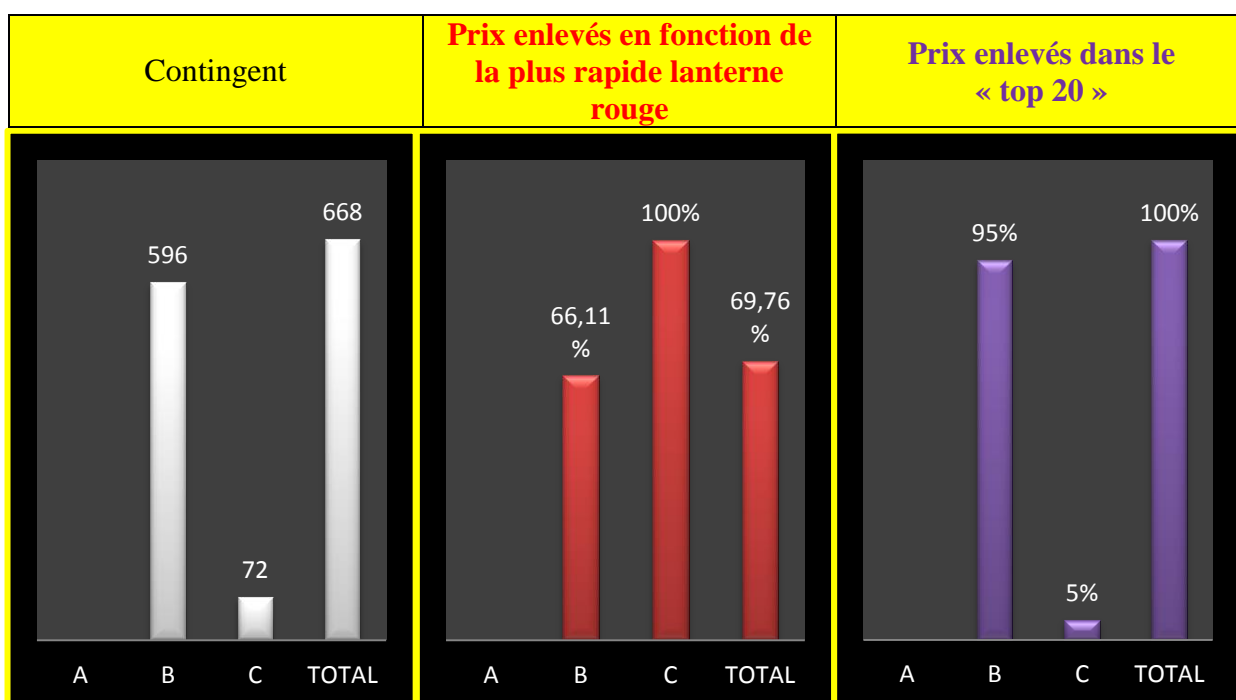

1358.06. 18 De Sy Eric, Pommeroeul (B), 153.906 km, 1356.79. 19 Cordier Dimitri, Chièvres (B), 167.236 km, 1355.41. 20 De Groote Dany (2), 1354.02...

Le coin des statistiques - Classification par deux						
	Contingent	Lanterne rouge	Prix enlevés en fonction de la plus rapide lanterne rouge		Prix enlevés dans le « top 20 »	
			Nombre	Pourcentage	Nombre	Pourcentage
A						
B	596	982.32	197	66,11	19	95
C	72	1144.66	36	100	1	5
Total	668		233	69,76	20	100

- *Lâcher : 8 h.*

(A) Entente des V – (B) Entente Frontalière – (C) Entente de l'Ouest

Le résultat publié est le « top » général des trois ententes. Les doublages sont facultatifs, ne permettent pas d'établir des statistiques.

Le pointeur général : un junior de Jean Lagneau, d'Ellezelles.