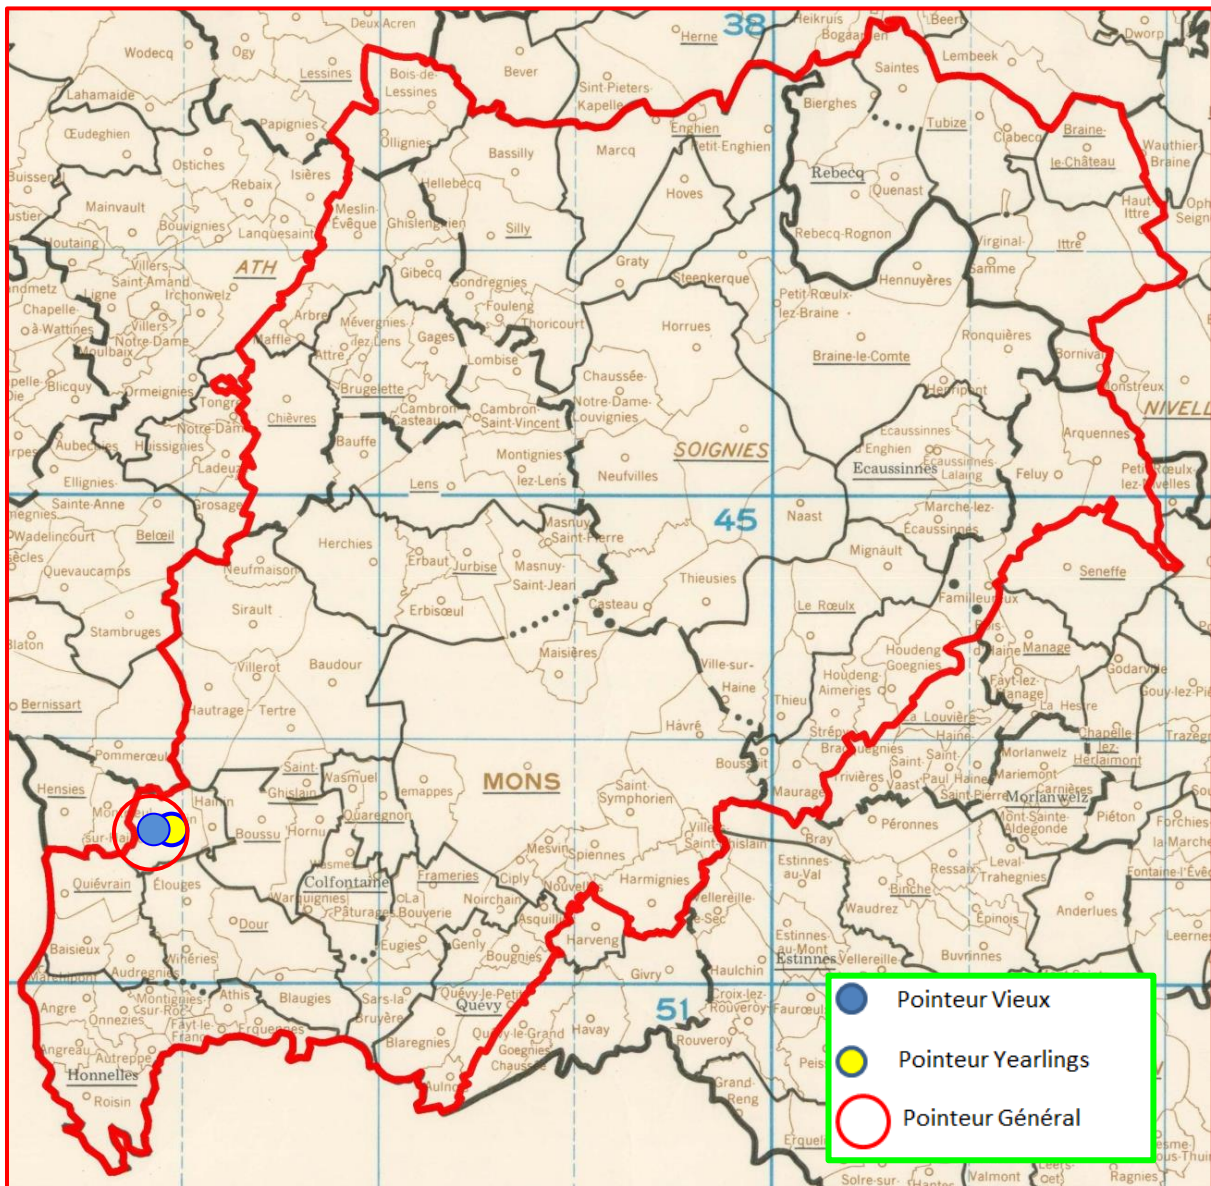

- *Lâcher : 8 h.*

(A) Entente des V – (B) Entente Frontalière – (C) Entente de l'Ouest

Le résultat publié est le « top » général des trois ententes. Les doublages sont facultatifs, ne permettent pas d'établir des statistiques.

Le pointeur général : un junior de Jean Lagneau, d'Ellezelles.

Localisation des pointeurs

Vieux : 390.

1 Van Renterghem-Debliquy, Pipaix, 159.143 km, 1446.75. 2 Van Renterghem-Debliquy (2), 1439.77. 3 Goemaere José & Gustave, Havinnes, 158.762 km, 1424.72. 4 Van Renterghem-Debliquy (3), 1412.93. 5 Van Renterghem-Debliquy (4), 1412.72. 6 Van Renterghem-Debliquy (5), 1411.25. 7 Gheenens-Delbecq, Mainvault, 172.543 km, 1411.0099. 8 Goemaere José & Gustave (2), 1411.0087. 9 Balcaen-Dubois, Ellezelles, 178.737 km, 1408.30. 10 Simon Jean-Jacques, Wiers, 152.066 km, 1407.93...

Lanterne rouge (par 2) : 1212.36.

- **Lâcher : 7 h 40.**

Entente des VII (L'Espoir – La Collégiale)

Le résultat publié est le « top » général des deux ententes. Les doublages sont facultatifs, ne permettent pas d'établir des statistiques

*Le pointeur général : de nouveau les **Dehon-Demonseau**, de **Thulin**, lauréats dans chaque catégorie.*

Localisation des pointeurs

Vieux : 828.

1 Dehon-Demonseau, Thulin, 150.704 km, 1418.61. 2 Guery Salvatore, Vaudignies, 163.121 km, 1403.52. 3 Dehon-Demonseau (2), 1398.86. 4 Dehon-Demonseau (3), 1398.42. 5 Cerfontaine Michel, Neufmaison, 162.334 km, 1397.82. 6 Dehon-Demonseau (4), 1397.56. 7 Vercaigne Marcel, Tertre, 156.526 km, 1387.43. 8 Glaneur Marcel, Lens, 167.108 km, 1384.16. 9 Foucart Michel, Herchies, 165.946 km, 1384.03. 10 Cerfontaine Michel (2), 1383.33...