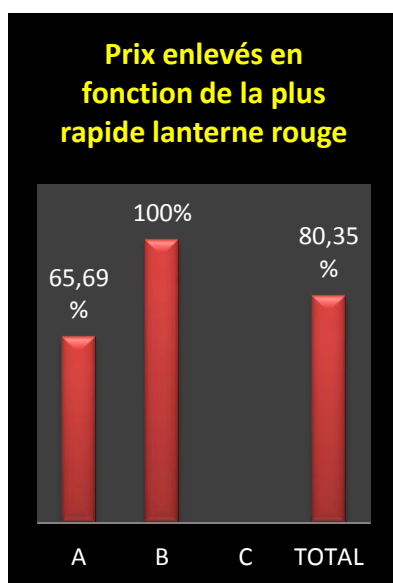

Kain (B), 157.910 km, 1624.39. 18 Lecocq Michel (2), 1620.83. 19 Creteur Alain, Amougies (B), 173.565 km, 1617.06. 20 Vandemeulebroeck Carlos (7), 1613.63...

Le coin des statistiques - Classification par trois						
	Contingent	Lanterne rouge	Prix enlevés en fonction de la plus rapide lanterne rouge		Prix enlevés dans le « top 20 »	
			Nombre	Pourcentage	Nombre	Pourcentage
A	421	1421.24	107	75,89	6	30
B	278	1485.10	93	100	14	70
C						
Total	699		200	85,84	20	100