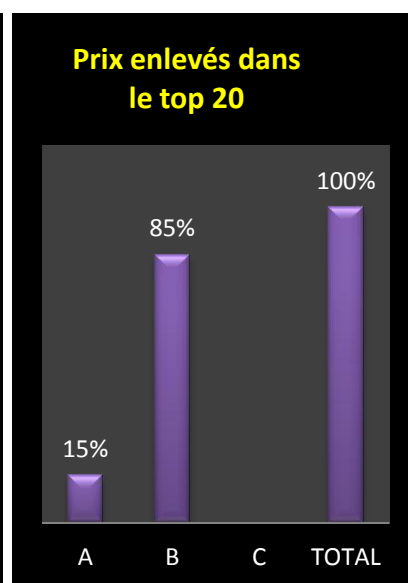

Kain (B), 157.910 km, 1624.39. 18 Lecocq Michel (2), 1620.83. 19 Creteur Alain, Amougies (B), 173.565 km, 1617.06. 20 Vandemeulebroeck Carlos (7), 1613.63...

Le coin des statistiques - Classification par trois						
	Contingent	Lanterne rouge	Prix enlevés en fonction de la plus rapide lanterne rouge		Prix enlevés dans le « top 20 »	
			Nombre	Pourcentage	Nombre	Pourcentage
A	421	1421.24	107	75,89	6	30
B	278	1485.10	93	100	14	70
C						
Total	699		200	85,84	20	100