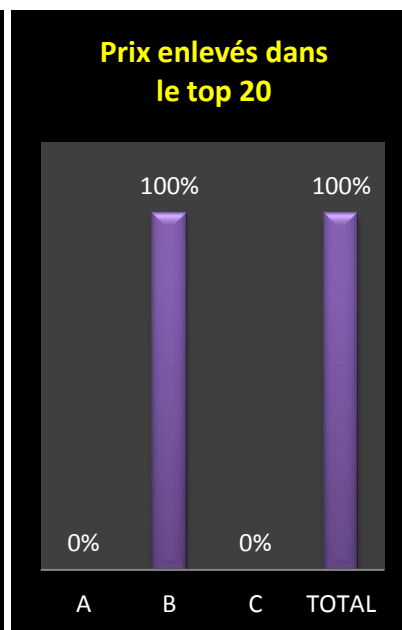

km, 1514.56. 14 Pottier Frères (5), 1513.31. 15 Pottier Christian (2), 1513.09. 16 Dangreau Jean-Marc, Blaton (B), 154.450 km, 1512.80. 17 De Witte Gérard, Tongre-Saint-Martin (B), 166.542 km, 1512.64. 18 Quevy-Thibaut, Ladeuze (B), 163.258 km, 1512.11. 19 Pottier Frères (6), 1511.61. 20 Page Emelda, Blaton (B), 154.066 km, 1511.11...

Le coin des statistiques - Classification par deux						
	Contingent	Lanterne rouge	Prix enlevés en fonction de la plus rapide lanterne rouge		Prix enlevés dans le « top 20 »	
			Nombre	Pourcentage	Nombre	Pourcentage
A	121	1297.76	28	45,90	0	0
B	739	1397.84	370	100	20	100
C	84	1395.55	41	97,62	0	0
Total	944		439	93,01	20	100

Juniors : 640 (A : 34 – B : 544 – C : 62).

1 Roberts Ronald, Everbeek (B), 182.886 km, 1585.48. 2 Bonne P/F, Ollignies (B), 178.257 km, 1542.66. 3 Page Emelda, Blaton (B), 154.066 km, 1522.56. 4 Astierperet Francis, Harchies (B), 154.052 km, 1515.26. 5 Goeminne-Verhellen, Flobecq (B), 181.545 km, 1514.76. 6 Degand Bruno & Victor, Ligne (B), 167.345 km, 1514.66. 7 Goeminne-Verhellen (2), 1511.40. 8 De Munter & Zonen, Zarlardingne (B), 186.181 km, 1510.53. 9 Roberts Ronald (2), 1509.99. 10 Roberts Ronald (3), 1509.16. 11 Roman Frédéric, Overboelare (B), 184.612 km, 1508.26. 12 Roberts Ronald (4), 1507.09. 13 Van Houcke Roland, Grandglise (B), 155.718 km, 1505.97. 14 Dangreau Jean-Marc, Blaton (B), 154.450 km, 1505.18. 15 Roberts Ronald (5), 1504.61. 16 Peeters Serge, Enghien (A), 187.080 km, 1504.46. 17 Carlier Bernard, Bernissart (B), 151.360 km, 1504.07. 18 Dangreau Jean-Marc (2), 1502.74. 19