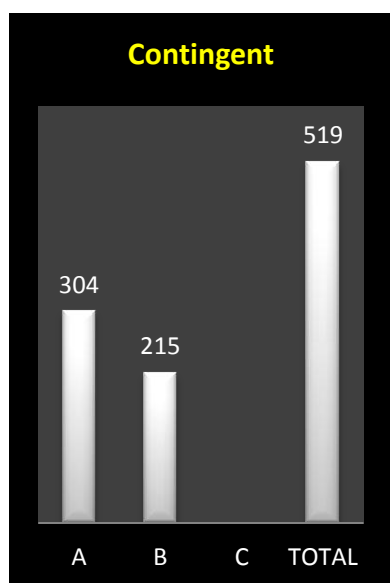

Kain (B), 157.910 km, 1624.39. 18 Lecocq Michel (2), 1620.83. 19 Creteur Alain, Amougies (B), 173.565 km, 1617.06. 20 Vandemeulebroeck Carlos (7), 1613.63...

Le coin des statistiques - Classification par trois						
	Contingent	Lanterne rouge	Prix enlevés en fonction de la plus rapide lanterne rouge		Prix enlevés dans le « top 20 »	
			Nombre	Pourcentage	Nombre	Pourcentage
A	421	1421.24	107	75,89	6	30
B	278	1485.10	93	100	14	70
C						
Total	699		200	85,84	20	100