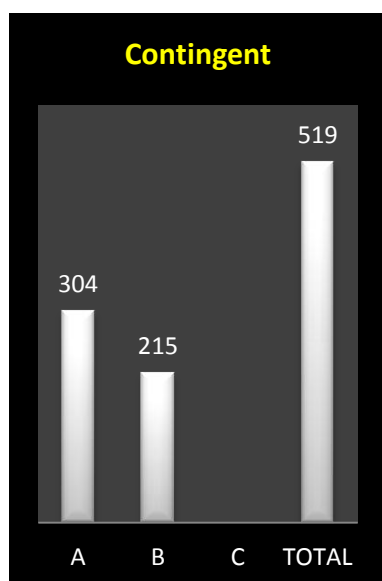

(B), 171.641 km, 1642.83. 7 Vandemeulebroeck Carlos (5). 1641.50. 8 Vandemeulebroeck Carlos (6). 1636.61. 9 Lefebvre Luc, Celles (C), 166.927 km, 1636.35. 10 Vandemeulebroeck Carlos (7), 1636.34. 11 Vandemeulebroeck Carlos (8). 1635.53. 12 Fichelle Rudy & Sylvie, Obigies (B), 161.339 km, 1633.53. 13 Vandemeulebroeck Carlos (9), 1633.09. 14 Fichelle Rudy & Sylvie (2), 1631.60. 15 Vandemeulebroeck Carlos (10), 1630.40. 16 Huys Frères (2), 1630.35. 17 Bataille Fabrice, Tournai (B), 157.259 km, 1627.09 . 18 Bourdon Jean-Marie, Kain (B), 157.910 km, 1626.06. 19 Pottier Willy, Guignies (A), 149.103 km, 1622.74. 20 Ghislain Pierre, Blandain (A), 154.258 km, 1618.37...

Le coin des statistiques - Classification par trois						
	Contingent	Lanterne rouge	Prix enlevés en fonction de la plus rapide lanterne rouge		Prix enlevés dans le « top 20 »	
			Nombre	Pourcentage	Nombre	Pourcentage
A	304	1467.39	67	65,69	3	15
B	215	1516.66	72	100	17	85
C						
Total	519		139	80,35	20	100

Juniors : 699 (A : 421 – B : 278).

1 Vandemeulebroeck Carlos, Saint-Léger (B), 164.698 km, 1676.03. **2 Vandemeulebroeck Carlos** (2), 1673.47. **3 Depelchin P/F, Esplechin** (A), 149.874 km, 1667.73. **4 Claes Francis & Sylvain, Taintignies** (A), 148.839 km, 1664.24. **5 Lecocq Michel, Obigies** (B), 160.571 km, 1663.08. **6 Ghislain Pierre, Blandain** (B), 154.258 km, 1662.86. **7 Depelchin P/F** (2), 1648.77. **8 Vandemeulebroeck Carlos** (3). 1646.98. **9 Vandemeulebroeck Carlos** (4), 1645.88. **10 Vandemeulebroeck Carlos** (5), 1645.88. **11 Vandemeulebroeck Carlos** (6), 1640.96. **12 Ghislain Pierre** (2), 1640.17. **13 Dierickx Luc, Mont-Saint-Aubert** (B), 162.227 km, 1639.20. **14 Bride Roger, Molenbaix** (B), 166.398 km, 1634.37. **15 Ghislain Pierre** (3), 1626.90. **16 Bogemans Philippe & Christelle, Tournai** (B), 157.255 km, 1625.65. **17 Bourdon Jean-Marie,**