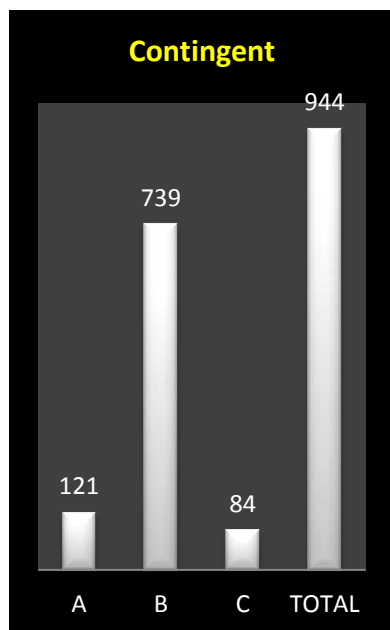

km, 1514.56. 14 Pottier Frères (5), 1513.31. 15 Pottier Christian (2), 1513.09. 16 Dangreau Jean-Marc, Blaton (B), 154.450 km, 1512.80. 17 De Witte Gérard, Tongre-Saint-Martin (B), 166.542 km, 1512.64. 18 Quevy-Thibaut, Ladeuze (B), 163.258 km, 1512.11. 19 Pottier Frères (6), 1511.61. 20 Page Emelda, Blaton (B), 154.066 km, 1511.11...

Le coin des statistiques - Classification par deux						
	Contingent	Lanterne rouge	Prix enlevés en fonction de la plus rapide lanterne rouge		Prix enlevés dans le « top 20 »	
			Nombre	Pourcentage	Nombre	Pourcentage
A	121	1297.76	28	45,90	0	0
B	739	1397.84	370	100	20	100
C	84	1395.55	41	97,62	0	0
Total	944		439	93,01	20	100

Juniors : 640 (A : 34 – B : 544 – C : 62).

1 Roberts Ronald, Everbeek (B), 182.886 km, 1585.48. 2 Bonne P/F, Ollignies (B), 178.257 km, 1542.66. 3 Page Emelda, Blaton (B), 154.066 km, 1522.56. 4 Astierperet Francis, Harchies (B), 154.052 km, 1515.26. 5 Goeminne-Verhellen, Flobecq (B), 181.545 km, 1514.76. 6 Degand Bruno & Victor, Ligne (B), 167.345 km, 1514.66. 7 Goeminne-Verhellen (2), 1511.40. 8 De Munter & Zonen, Zarlardingne (B), 186.181 km, 1510.53. 9 Roberts Ronald (2), 1509.99. 10 Roberts Ronald (3), 1509.16. 11 Roman Frédéric, Overboelare (B), 184.612 km, 1508.26. 12 Roberts Ronald (4), 1507.09. 13 Van Houcke Roland, Grandglise (B), 155.718 km, 1505.97. 14 Dangreau Jean-Marc, Blaton (B), 154.450 km, 1505.18. 15 Roberts Ronald (5), 1504.61. 16 Peeters Serge, Enghien (A), 187.080 km, 1504.46. 17 Carlier Bernard, Bernissart (B), 151.360 km, 1504.07. 18 Dangreau Jean-Marc (2), 1502.74. 19