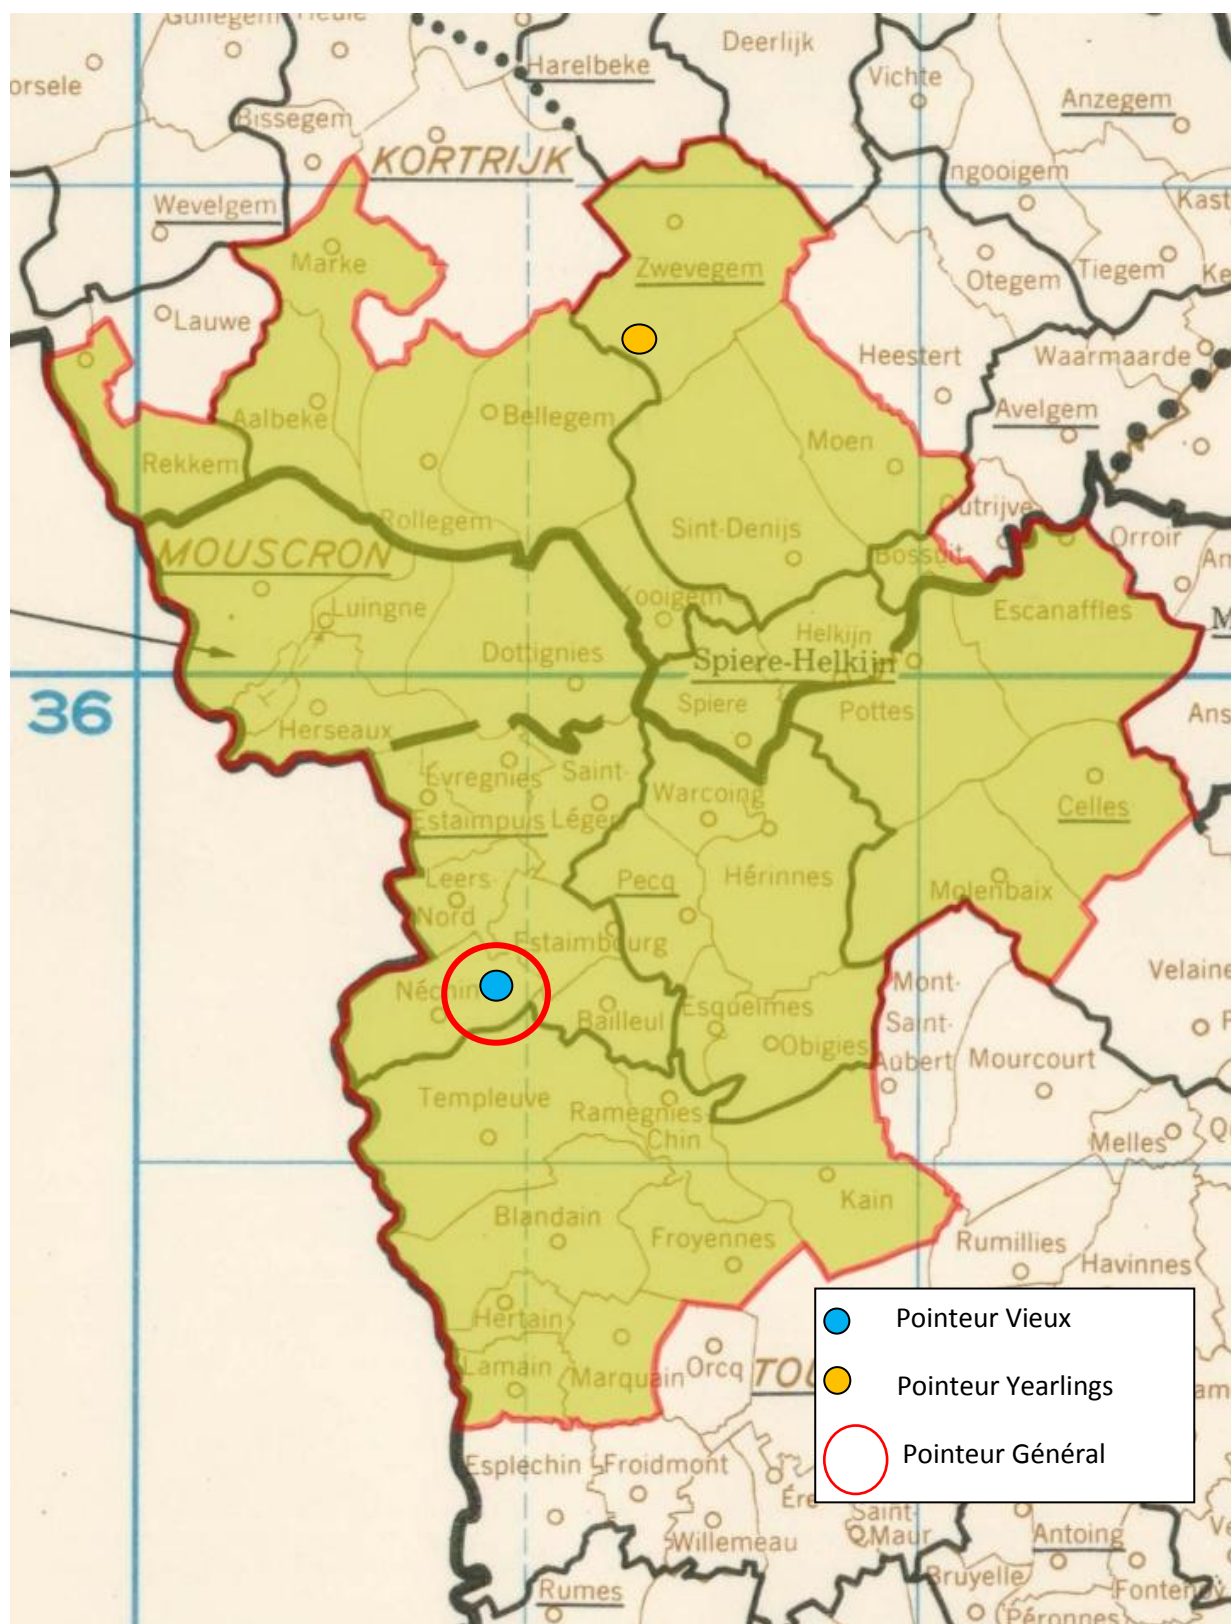

Le pointeur général : un vieux des José & Gustave Goemaere, d’Havinnnes

Localisation des pointeurs

Vieux : 557.

1 Goemaere José & Gustave, Havinnes, 158.762 km, 1650.90. 2 Van Renterghem-Debliquy, Pipaix, 159.143 km, 1606.15. 3 Van Renterghem-Debliquy (2), 1605.34. 4 Van Renterghem-Debliquy (3), 1603.72. 5 Titart-Olivier, Saint-Sauveur, 170.996 km, 1603.58. 6 Van Renterghem-Debliquy (4), 1601.30. 7 Labiau Philippe, Flobecq, 182.080 km, 1601.10. 8 Van Renterghem-Debliquy (5), 1600.49. 9 Van Renterghem-Debliquy (6), 1596.72. 10 Goemaere José & Gustave (2), 1596.40...

Localisation des pointeurs

Vieux : 519 (A : 304 – B : 215).

1 Vandemeulebroeck Carlos, Saint-Léger (B). 164.698 km, 1740.99. **2 Vandemeulebroeck Carlos (2).** 1671.77. **3 Vandemeulebroeck Carlos (3),** 1660.54. **4 Berte Alain, Taintignies (A),** 148.907 km, 1645.47. **5 Vandemeulebroeck Carlos (4),** 1642.87. **6 Huys Frères, Escanaffles**

- *Lâcher : 8h40*

Dottignies - Néchin

Le pointeur général : un vieux des Vanparys-Debusschere, de Néchin

Localisation des pointeurs

Vieux : 184.

1 Vanparys-Debusschere, Néchin, 159.613 km, 1587.63. **2 Salembier Mélanie, Hérinnes**, 165.368 km, 1585.30. **3 Vanparys-Debusschere (2)**, 1582.38. **4 Deloose Marcel, Sint-Denijs**,

Le pointeur général : un vieux des A & B Jeannotte, de Dour

Localisation des pointeurs

Vieux : 1345.

1 Jeannotte A & B, Dour, 157.685 km, 1649.71. 2 Nicaise Jean, Sirault, 167.473 km, 1637.28. 3 Nicaise Jean (2), 1633.83. 4 Saey Rudy, Quiévrain, 156.595 km, 1609.68. 5 Lambert Philippe, Ittre, 196.387 km, 1592.97. 6 Carlens Christ., Sirault, 168.335 km, 1579.37. 7 Dehon-Demonseau, Thulin, 159.923 km, 1577.41. 8 Van Herzeele Noël, Meslin-l'Evêque, 185.650 km, 1576.87. 9 Dernie Fr. & L., Bornival, 195.397 km, 1574.72. 10 Dramaix Robert, Sirault, 168.297 km, 1571.88...