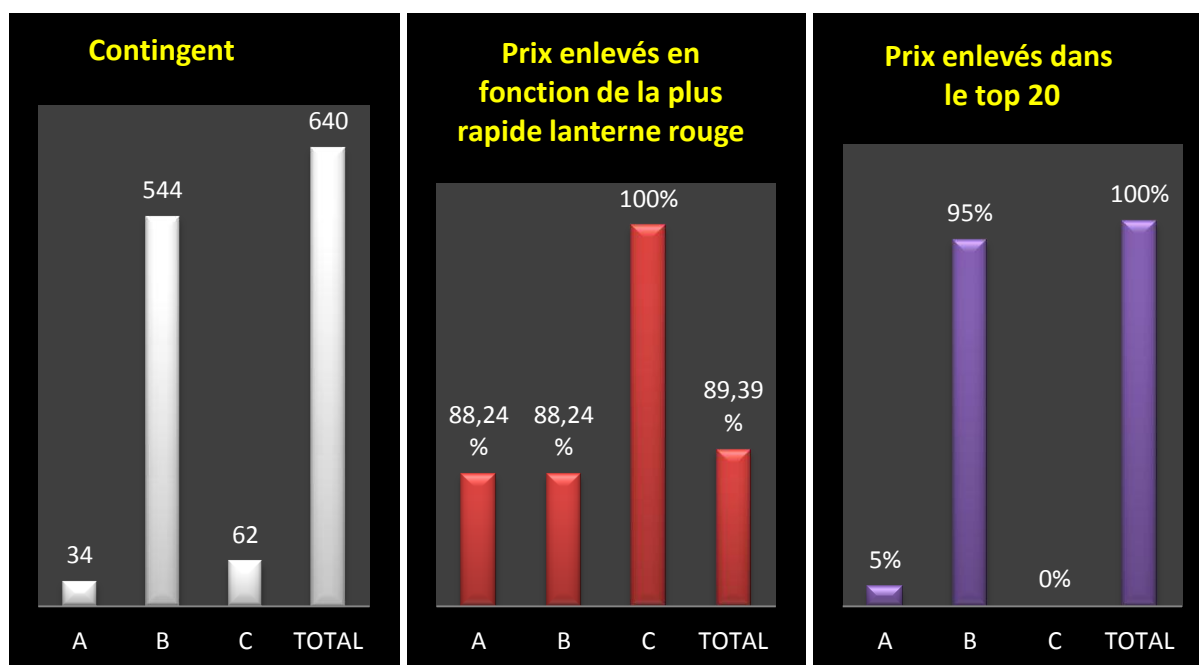

Vandeneucker Vincent, Flobecq (B), 181.907 km, 1502.74. 20 Goeminne-Verhellen (2), 1501.81...

Le coin des statistiques - Classification par deux						
	Contingent	Lanterne rouge	Prix enlevés en fonction de la plus rapide lanterne rouge		Prix enlevés dans le « top 20 »	
			Nombre	Pourcentage	Nombre	Pourcentage
A	34	1343.65	15	88,24	1	5
B	544	1325.98	240	88,24	19	95
C	62	1360.90	31	100	0	0
Total	640		286	89,38	20	100

- *Lâcher : 9h10*

Entente des V – Entente Frontalière – Entente de l’Ouest

Il faut savoir !

Etablir des statistiques pour ce lâcher s’avère impossible, l’« Entente Frontalière » n’organisant pas de doublage.

Le pointeur général : un vieux des José & Gustave Goemaere, d’Havinnnes