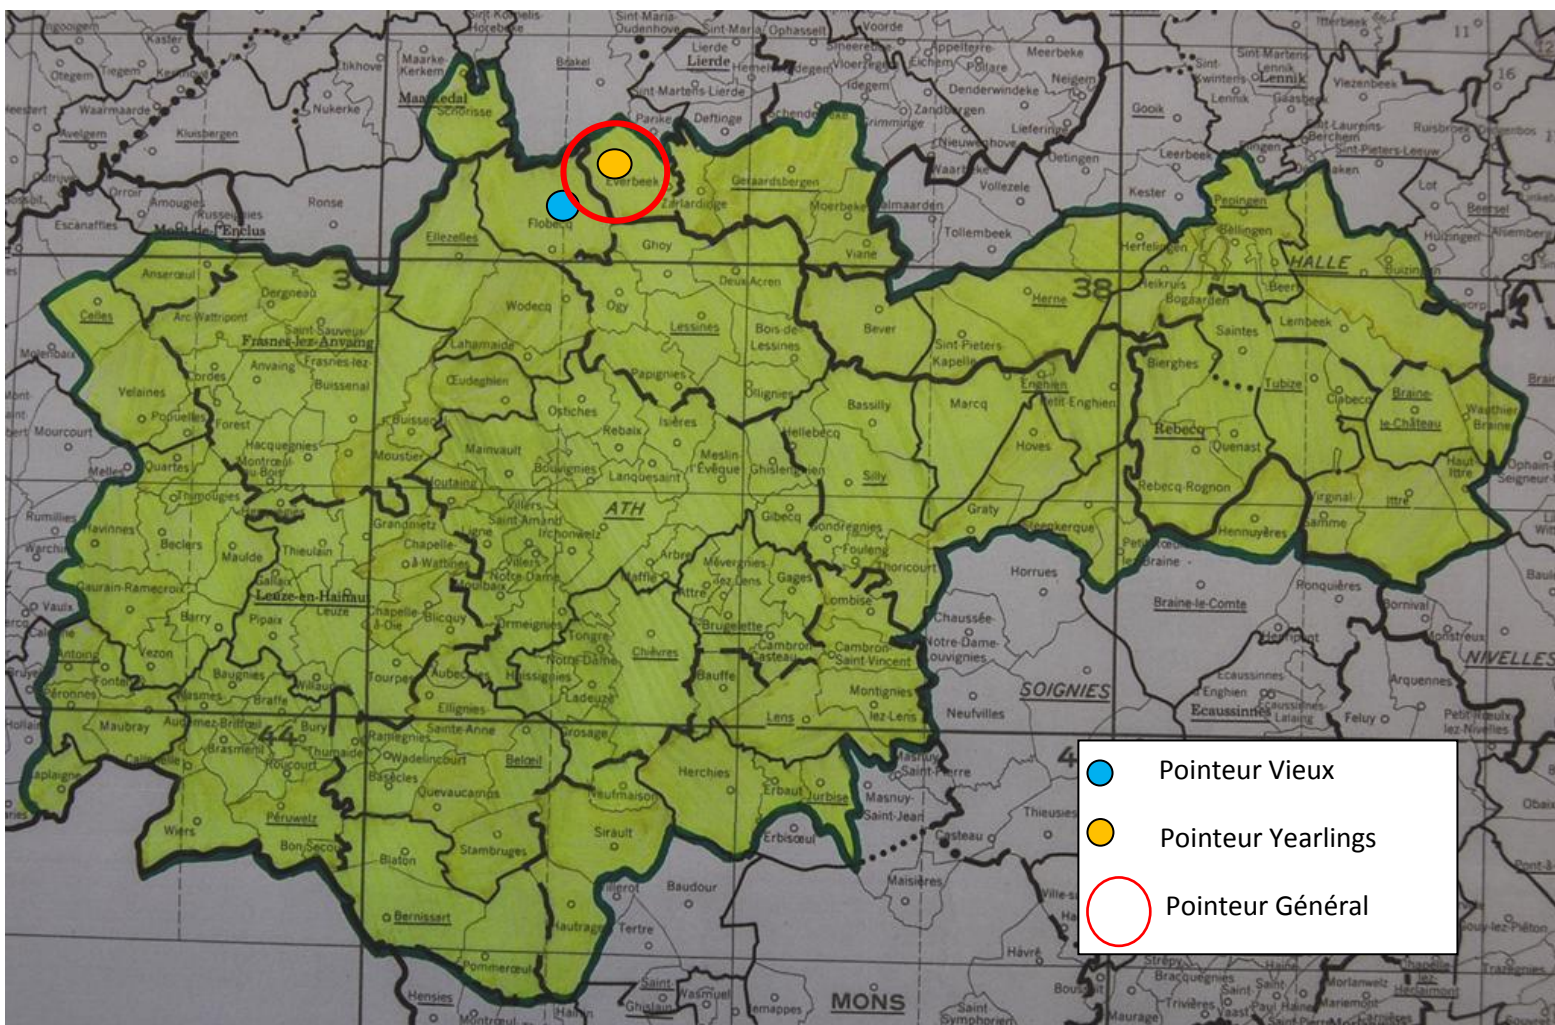

752: index codes

VITESSE : PONT-SAINTE-MAXENCE

- *Lâcher : 9h*

A : La Dodane

B : Hunelle Dendre – Lessines – Sud

C : Le Progrès

Des faits à souligner au premier regard :

- *le contingent de chaque catégorie a augmenté malgré l'entrée en matière du petit demi-fond*
- *les vieux à nouveau majoritaires*
- *les deux tops à plus de 1500 m*
- *« Hunelle Dendre-Le Ramier du Sud » intraitable : une seule incursion « étrangère » autorisée dans les tops, un junior de « La Dodane »*
- *« Hunelle Dendre-Le Ramier du Sud » (vieux) et « Le Progrès » (juniors) se partagent les clôtures les plus rapides*
- *coefficients de prix enlevés à juniors des plus équilibrés*
- *le vol le plus rapide à l'actif d'un junior*
- ***Ronald Roberts**, d'Everbeek, pointeur général*

Localisation des pointeurs

Prudence ! Dans l'attente de l'actualisation des cartes relatives aux zones de participation 2016, celle usitée en 2015 pour le lâcher unique athisois du dimanche permet de visualiser les localités des différents pointeurs à l'instar de celles des colonies classées dans les tops.

Le pointeur général : un vieux des José & Gustave Goemaere, d’Havinnnes

Localisation des pointeurs

Vieux : 557.

1 Goemaere José & Gustave, Havinnes, 158.762 km, 1650.90. 2 Van Renterghem-Debliquy, Pipaix, 159.143 km, 1606.15. 3 Van Renterghem-Debliquy (2), 1605.34. 4 Van Renterghem-Debliquy (3), 1603.72. 5 Titart-Olivier, Saint-Sauveur, 170.996 km, 1603.58. 6 Van Renterghem-Debliquy (4), 1601.30. 7 Labiau Philippe, Flobecq, 182.080 km, 1601.10. 8 Van Renterghem-Debliquy (5), 1600.49. 9 Van Renterghem-Debliquy (6), 1596.72. 10 Goemaere José & Gustave (2), 1596.40...