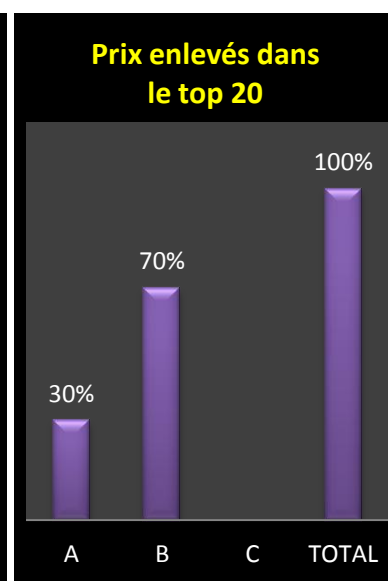

(B), 171.641 km, 1642.83. 7 Vandemeulebroeck Carlos (5). 1641.50. 8 Vandemeulebroeck Carlos (6). 1636.61. 9 Lefebvre Luc, Celles (C), 166.927 km, 1636.35. 10 Vandemeulebroeck Carlos (7), 1636.34. 11 Vandemeulebroeck Carlos (8). 1635.53. 12 Fichelle Rudy & Sylvie, Obigies (B), 161.339 km, 1633.53. 13 Vandemeulebroeck Carlos (9), 1633.09. 14 Fichelle Rudy & Sylvie (2), 1631.60. 15 Vandemeulebroeck Carlos (10), 1630.40. 16 Huys Frères (2), 1630.35. 17 Bataille Fabrice, Tournai (B), 157.259 km, 1627.09 . 18 Bourdon Jean-Marie, Kain (B), 157.910 km, 1626.06. 19 Pottier Willy, Guignies (A), 149.103 km, 1622.74. 20 Ghislain Pierre, Blandain (A), 154.258 km, 1618.37...

Le coin des statistiques - Classification par trois						
	Contingent	Lanterne rouge	Prix enlevés en fonction de la plus rapide lanterne rouge		Prix enlevés dans le « top 20 »	
			Nombre	Pourcentage	Nombre	Pourcentage
A	304	1467.39	67	65,69	3	15
B	215	1516.66	72	100	17	85
C						
Total	519		139	80,35	20	100

Juniors : 699 (A : 421 – B : 278).

1 Vandemeulebroeck Carlos, Saint-Léger (B), 164.698 km, 1676.03. **2 Vandemeulebroeck Carlos** (2), 1673.47. **3 Depelchin P/F, Esplechin** (A), 149.874 km, 1667.73. **4 Claes Francis & Sylvain, Taintignies** (A), 148.839 km, 1664.24. **5 Lecocq Michel, Obigies** (B), 160.571 km, 1663.08. **6 Ghislain Pierre, Blandain** (B), 154.258 km, 1662.86. **7 Depelchin P/F** (2), 1648.77. **8 Vandemeulebroeck Carlos** (3). 1646.98. **9 Vandemeulebroeck Carlos** (4), 1645.88. **10 Vandemeulebroeck Carlos** (5), 1645.88. **11 Vandemeulebroeck Carlos** (6), 1640.96. **12 Ghislain Pierre** (2), 1640.17. **13 Dierickx Luc, Mont-Saint-Aubert** (B), 162.227 km, 1639.20. **14 Bride Roger, Molenbaix** (B), 166.398 km, 1634.37. **15 Ghislain Pierre** (3), 1626.90. **16 Bogemans Philippe & Christelle, Tournai** (B), 157.255 km, 1625.65. **17 Bourdon Jean-Marie,**