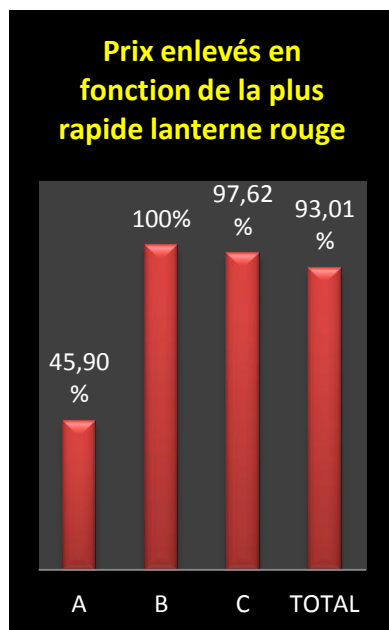

km, 1514.56. 14 Pottier Frères (5), 1513.31. 15 Pottier Christian (2), 1513.09. 16 Dangreau Jean-Marc, Blaton (B), 154.450 km, 1512.80. 17 De Witte Gérard, Tongre-Saint-Martin (B), 166.542 km, 1512.64. 18 Quevy-Thibaut, Ladeuze (B), 163.258 km, 1512.11. 19 Pottier Frères (6), 1511.61. 20 Page Emelda, Blaton (B), 154.066 km, 1511.11...

Le coin des statistiques - Classification par deux						
	Contingent	Lanterne rouge	Prix enlevés en fonction de la plus rapide lanterne rouge		Prix enlevés dans le « top 20 »	
			Nombre	Pourcentage	Nombre	Pourcentage
A	121	1297.76	28	45,90	0	0
B	739	1397.84	370	100	20	100
C	84	1395.55	41	97,62	0	0
Total	944		439	93,01	20	100

Juniors : 640 (A : 34 – B : 544 – C : 62).

1 Roberts Ronald, Everbeek (B), 182.886 km, 1585.48. 2 Bonne P/F, Ollignies (B), 178.257 km, 1542.66. 3 Page Emelda, Blaton (B), 154.066 km, 1522.56. 4 Astierperet Francis, Harchies (B), 154.052 km, 1515.26. 5 Goeminne-Verhellen, Flobecq (B), 181.545 km, 1514.76. 6 Degand Bruno & Victor, Ligne (B), 167.345 km, 1514.66. 7 Goeminne-Verhellen (2), 1511.40. 8 De Munter & Zonen, Zarlardingne (B), 186.181 km, 1510.53. 9 Roberts Ronald (2), 1509.99. 10 Roberts Ronald (3), 1509.16. 11 Roman Frédéric, Overboelare (B), 184.612 km, 1508.26. 12 Roberts Ronald (4), 1507.09. 13 Van Houcke Roland, Grandglise (B), 155.718 km, 1505.97. 14 Dangreau Jean-Marc, Blaton (B), 154.450 km, 1505.18. 15 Roberts Ronald (5), 1504.61. 16 Peeters Serge, Enghien (A), 187.080 km, 1504.46. 17 Carlier Bernard, Bernissart (B), 151.360 km, 1504.07. 18 Dangreau Jean-Marc (2), 1502.74. 19