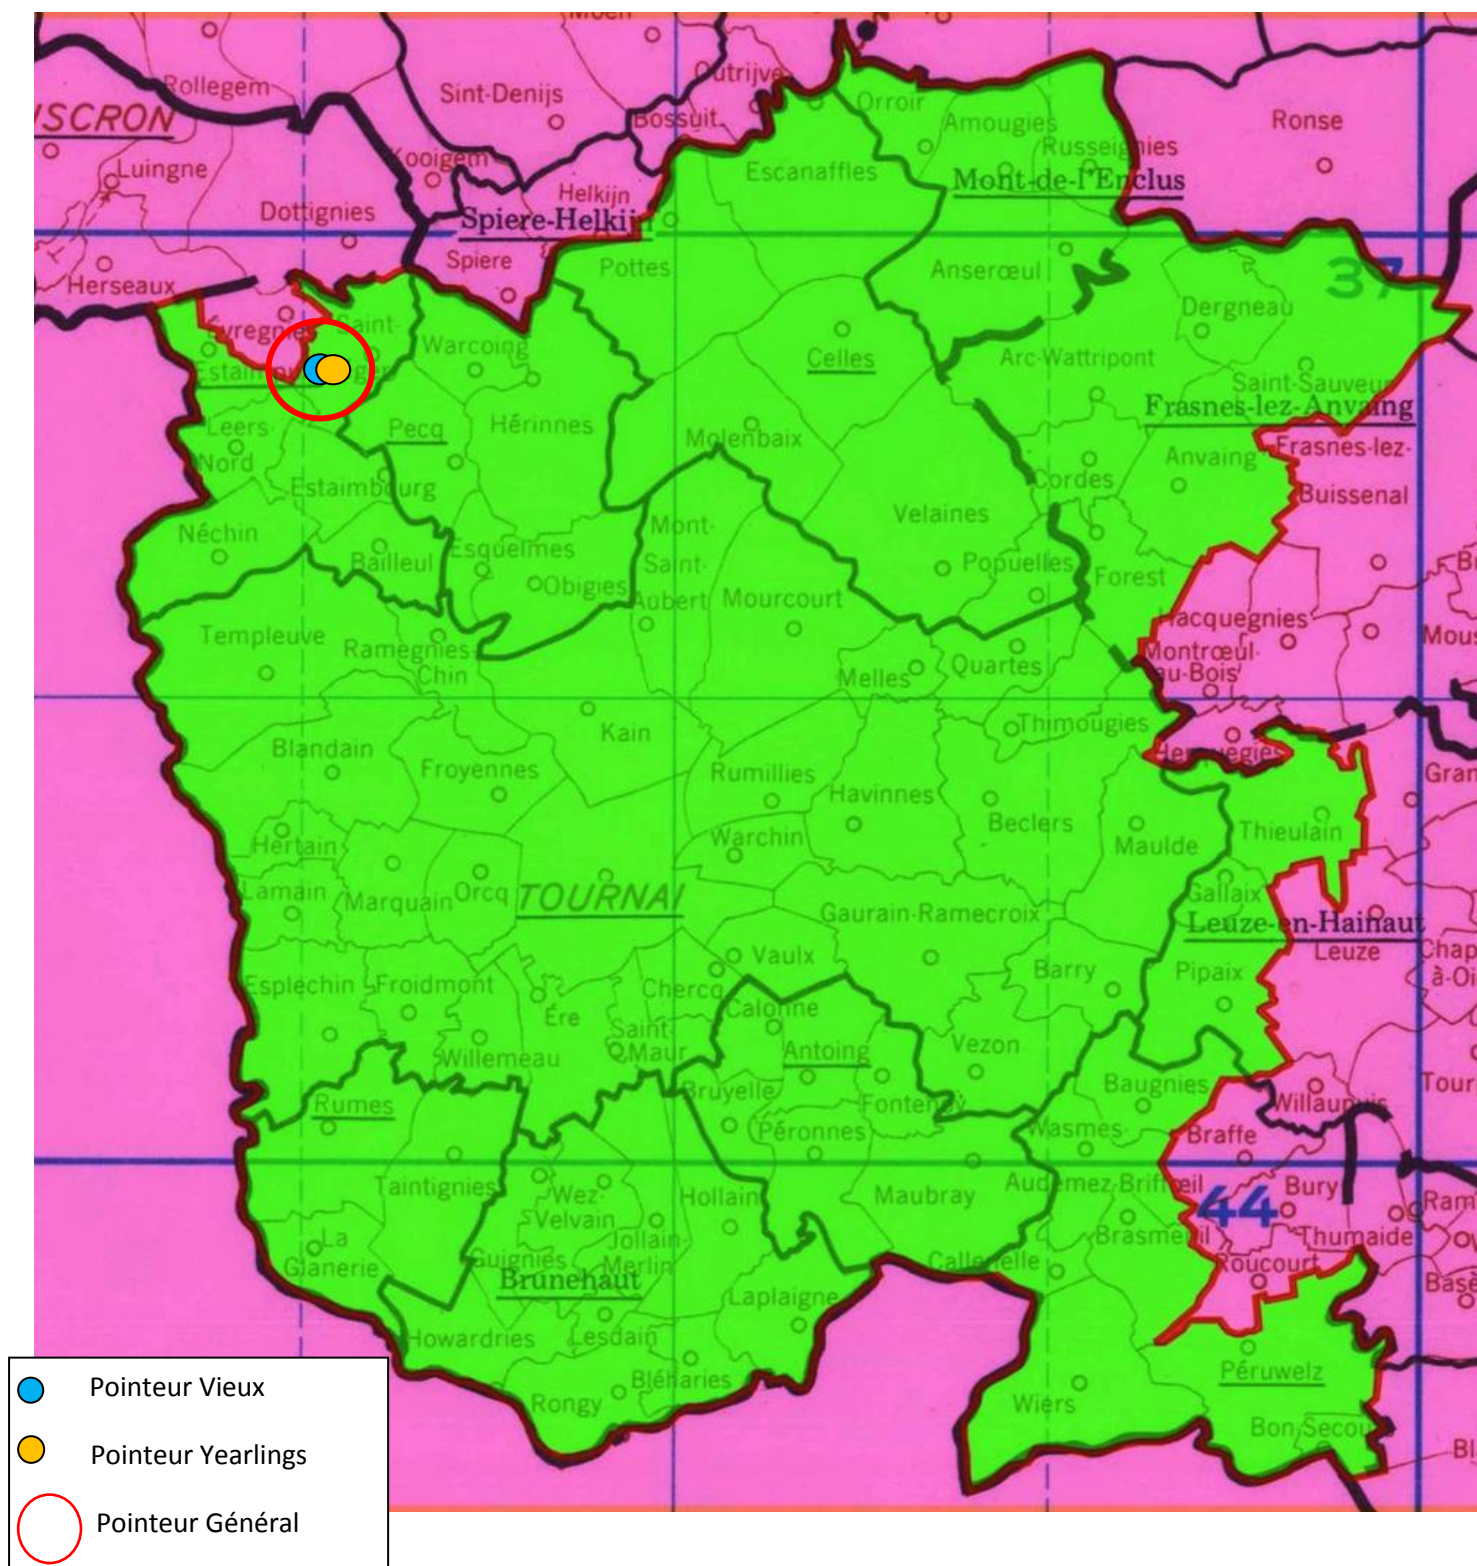

Le pointeur général : un vieux des José & Gustave Goemaere, d’Havinnnes

Localisation des pointeurs

Vieux : 557.

1 Goemaere José & Gustave, Havinnes, 158.762 km, 1650.90. 2 Van Renterghem-Debliquy, Pipaix, 159.143 km, 1606.15. 3 Van Renterghem-Debliquy (2), 1605.34. 4 Van Renterghem-Debliquy (3), 1603.72. 5 Titart-Olivier, Saint-Sauveur, 170.996 km, 1603.58. 6 Van Renterghem-Debliquy (4), 1601.30. 7 Labiau Philippe, Flobecq, 182.080 km, 1601.10. 8 Van Renterghem-Debliquy (5), 1600.49. 9 Van Renterghem-Debliquy (6), 1596.72. 10 Goemaere José & Gustave (2), 1596.40...

Lanterne rouge (par 2) : 1356.74.

- **Lâcher : 8h50**

A : Entente des VII (Antoing – Nouvelle Entente)

B : Tournai – Kain

C : Molenbaix

Des faits à souligner au premier regard :

- *le contingent progresse à juniors, régresse à vieux*
- *un seul pigeon à 1740 m, le reste à moins de 1680 m*
- *mainmise tournaisienne sur les tops et les clôtures*
- *un équilibre davantage marqué à juniors*
- *la palme de pointeur général à **Carlos Vandemeulebroeck**, de Saint-Léger, vainqueur dans chaque catégorie.*

Localisation des pointeurs

Vieux : 519 (A : 304 – B : 215).

1 Vandemeulebroeck Carlos, Saint-Léger (B). 164.698 km, 1740.99. **2 Vandemeulebroeck Carlos (2).** 1671.77. **3 Vandemeulebroeck Carlos (3),** 1660.54. **4 Berte Alain, Taintignies (A),** 148.907 km, 1645.47. **5 Vandemeulebroeck Carlos (4),** 1642.87. **6 Huys Frères, Escanaffles**

- *Lâcher : 8h40*

Dottignies - Néchin

Le pointeur général : un vieux des Vanparys-Debusschere, de Néchin

Localisation des pointeurs

Vieux : 184.

1 Vanparys-Debusschere, Néchin, 159.613 km, 1587.63. **2 Salembier Mélanie, Hérinnes**, 165.368 km, 1585.30. **3 Vanparys-Debusschere (2)**, 1582.38. **4 Deloose Marcel, Sint-Denijs**,