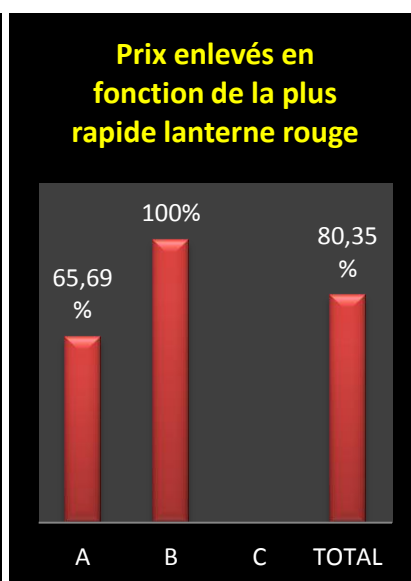

(B), 171.641 km, 1642.83. 7 Vandemeulebroeck Carlos (5). 1641.50. 8 Vandemeulebroeck Carlos (6). 1636.61. 9 Lefebvre Luc, Celles (C), 166.927 km, 1636.35. 10 Vandemeulebroeck Carlos (7), 1636.34. 11 Vandemeulebroeck Carlos (8). 1635.53. 12 Fichelle Rudy & Sylvie, Obigies (B), 161.339 km, 1633.53. 13 Vandemeulebroeck Carlos (9), 1633.09. 14 Fichelle Rudy & Sylvie (2), 1631.60. 15 Vandemeulebroeck Carlos (10), 1630.40. 16 Huys Frères (2), 1630.35. 17 Bataille Fabrice, Tournai (B), 157.259 km, 1627.09 . 18 Bourdon Jean-Marie, Kain (B), 157.910 km, 1626.06. 19 Pottier Willy, Guignies (A), 149.103 km, 1622.74. 20 Ghislain Pierre, Blandain (A), 154.258 km, 1618.37...

Le coin des statistiques - Classification par trois						
	Contingent	Lanterne rouge	Prix enlevés en fonction de la plus rapide lanterne rouge		Prix enlevés dans le « top 20 »	
			Nombre	Pourcentage	Nombre	Pourcentage
A	304	1467.39	67	65,69	3	15
B	215	1516.66	72	100	17	85
C						
Total	519		139	80,35	20	100

Juniors : 699 (A : 421 – B : 278).

1 Vandemeulebroeck Carlos, Saint-Léger (B), 164.698 km, 1676.03. **2 Vandemeulebroeck Carlos** (2), 1673.47. **3 Depelchin P/F, Esplechin** (A), 149.874 km, 1667.73. **4 Claes Francis & Sylvain, Taintignies** (A), 148.839 km, 1664.24. **5 Lecocq Michel, Obigies** (B), 160.571 km, 1663.08. **6 Ghislain Pierre, Blandain** (B), 154.258 km, 1662.86. **7 Depelchin P/F** (2), 1648.77. **8 Vandemeulebroeck Carlos** (3). 1646.98. **9 Vandemeulebroeck Carlos** (4), 1645.88. **10 Vandemeulebroeck Carlos** (5), 1645.88. **11 Vandemeulebroeck Carlos** (6), 1640.96. **12 Ghislain Pierre** (2), 1640.17. **13 Dierickx Luc, Mont-Saint-Aubert** (B), 162.227 km, 1639.20. **14 Bride Roger, Molenbaix** (B), 166.398 km, 1634.37. **15 Ghislain Pierre** (3), 1626.90. **16 Bogemans Philippe & Christelle, Tournai** (B), 157.255 km, 1625.65. **17 Bourdon Jean-Marie,**