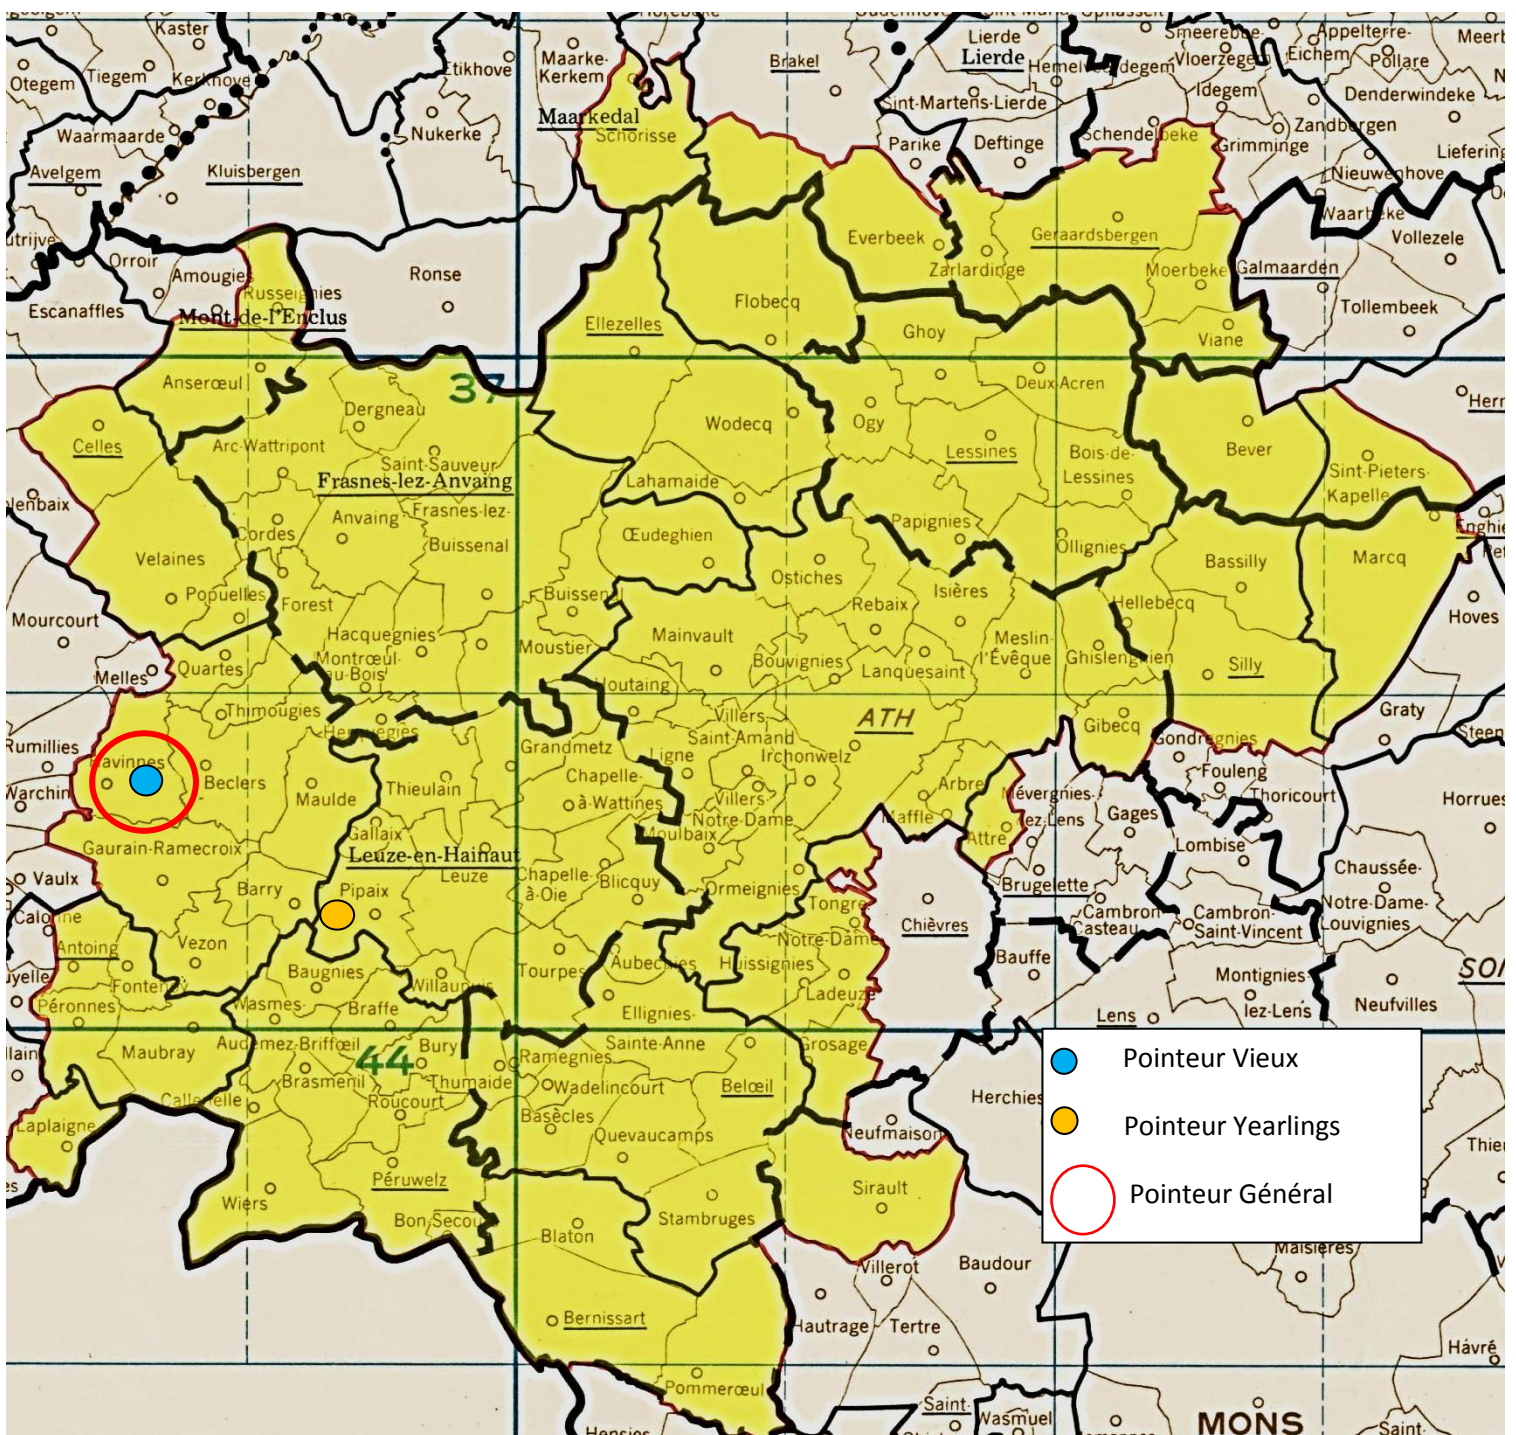

Vandeneucker Vincent, Flobecq (B), 181.907 km, 1502.74. 20 Goeminne-Verhellen (2), 1501.81...

Le coin des statistiques - Classification par deux						
	Contingent	Lanterne rouge	Prix enlevés en fonction de la plus rapide lanterne rouge		Prix enlevés dans le « top 20 »	
			Nombre	Pourcentage	Nombre	Pourcentage
A	34	1343.65	15	88,24	1	5
B	544	1325.98	240	88,24	19	95
C	62	1360.90	31	100	0	0
Total	640		286	89,38	20	100

- *Lâcher : 9h10*

Entente des V – Entente Frontalière – Entente de l’Ouest

Il faut savoir !

Etablir des statistiques pour ce lâcher s’avère impossible, l’« Entente Frontalière » n’organisant pas de doublage.

Le pointeur général : un vieux des José & Gustave Goemaere, d’Havinnnes

Localisation des pointeurs

Vieux : 557.

1 Goemaere José & Gustave, Havinnes, 158.762 km, 1650.90. 2 Van Renterghem-Debliquy, Pipaix, 159.143 km, 1606.15. 3 Van Renterghem-Debliquy (2), 1605.34. 4 Van Renterghem-Debliquy (3), 1603.72. 5 Titart-Olivier, Saint-Sauveur, 170.996 km, 1603.58. 6 Van Renterghem-Debliquy (4), 1601.30. 7 Labiau Philippe, Flobecq, 182.080 km, 1601.10. 8 Van Renterghem-Debliquy (5), 1600.49. 9 Van Renterghem-Debliquy (6), 1596.72. 10 Goemaere José & Gustave (2), 1596.40...

- *Lâcher : 8h40*

Dottignies - Néchin

Le pointeur général : un vieux des Vanparys-Debusschere, de Néchin

Localisation des pointeurs

Vieux : 184.

1 Vanparys-Debusschere, Néchin, 159.613 km, 1587.63. **2 Salembier Mélanie, Hérinnes**, 165.368 km, 1585.30. **3 Vanparys-Debusschere (2)**, 1582.38. **4 Deloose Marcel, Sint-Denijs**,