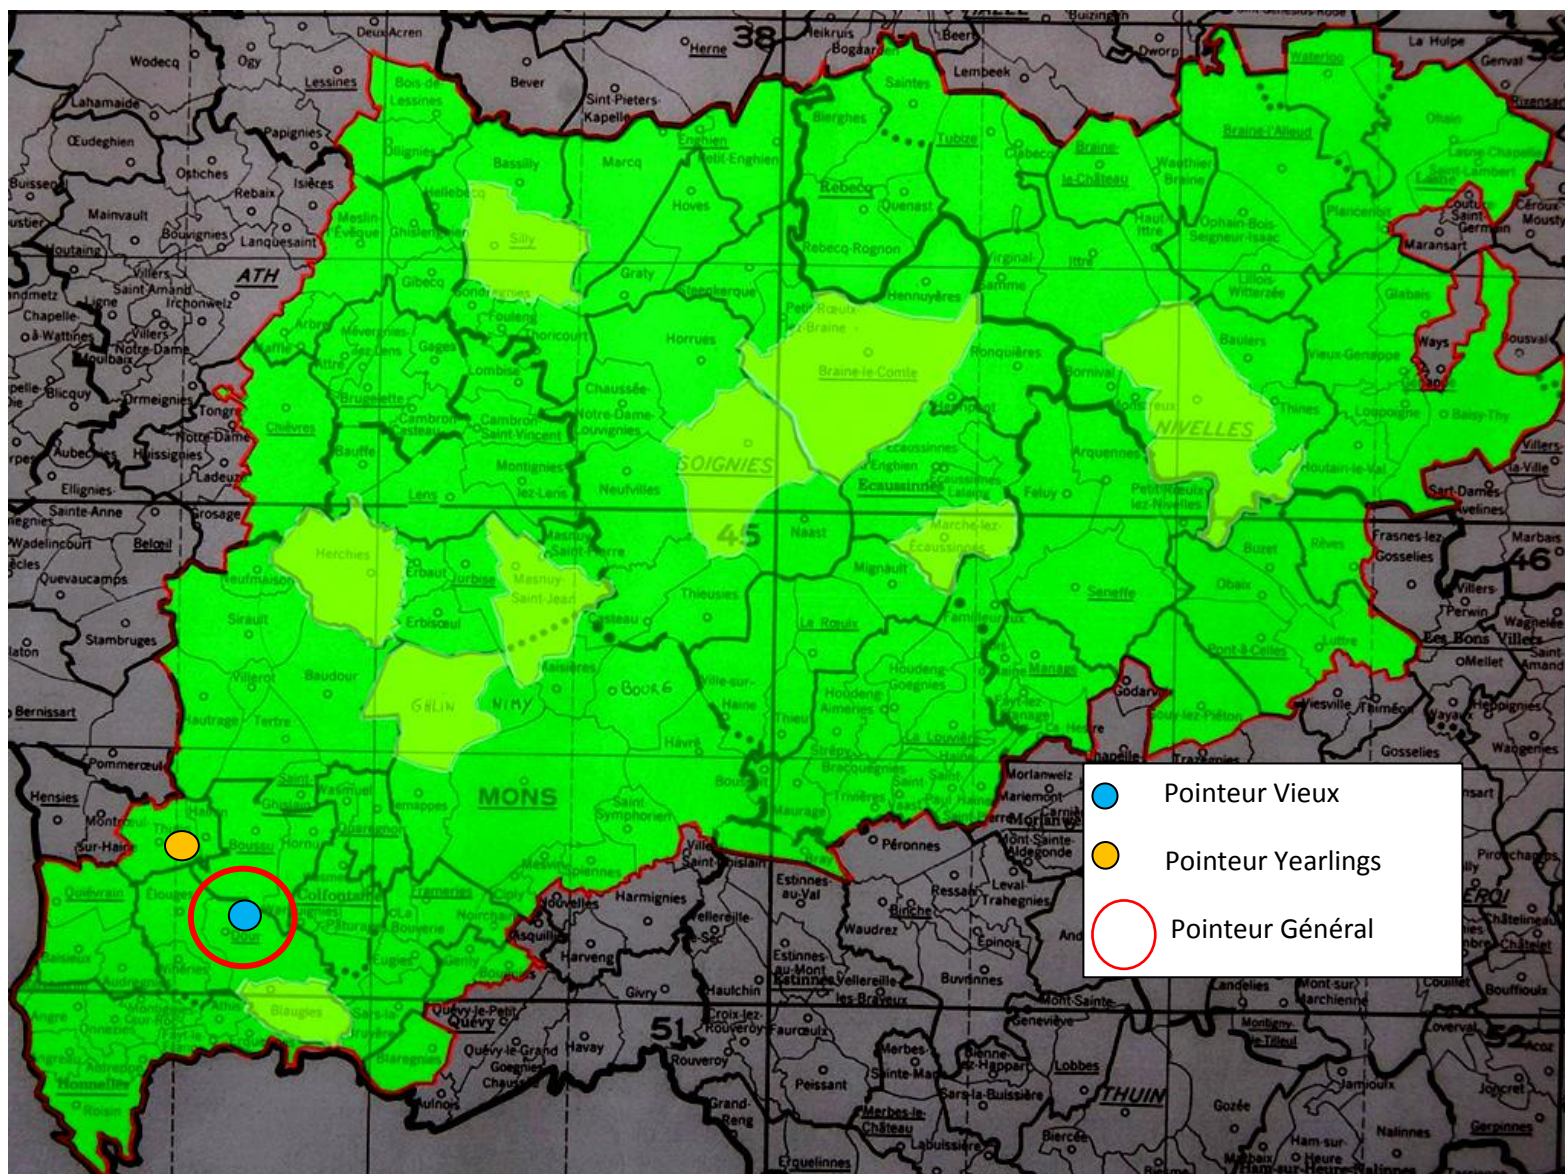

- *Lâcher : 8h40*

Dottignies - Néchin

Le pointeur général : un vieux des Vanparys-Debusschere, de Néchin

Localisation des pointeurs

Vieux : 184.

1 Vanparys-Debusschere, Néchin, 159.613 km, 1587.63. **2 Salembier Mélanie, Hérinnes**, 165.368 km, 1585.30. **3 Vanparys-Debusschere (2)**, 1582.38. **4 Deloose Marcel, Sint-Denijs**,

Lanterne rouge (par 3) : 1441.05.

Juniors : 153.

1 Verhue Patrick, Zwevegem, 175.218 km, 1582.58. 2 Debrouwer Roger, Herseaux, 163.857 km, 1574.03. 3 Debrouwer Roger (2), 1574.03. 4 Debrouwer Roger (3), 1573.27. 5 D'Huyvetter Patrick, Herseaux, 164.935 km, 1568.56. 6 Veys Bernard, Luingne, 166.715 km, 1556.87. 7 Willen Philippe, Pottes, 168.044 km, 1536.51. 8 Deloose Marcel, Sint-Denijs, 171.514 km, 1514.24. 9 D'Huyvetter Patrick (2), 1510.62. 10 Vandekerkhove Gilbert, Dottignies, 165.440 km, 1503.54...

Lanterne rouge (par 3) : 1400.12.

VITESSE : NANTEUIL

- **Lâcher : 7h30**

L'Espoir – La Collégiale

Il faut savoir !

Etablir des statistiques pour ce lâcher s'avère impossible, les doublages organisés sont facultatifs.

Le pointeur général : un vieux des A & B Jeannotte, de Dour

Localisation des pointeurs

Vieux : 1345.

1 Jeannotte A & B, Dour, 157.685 km, 1649.71. 2 Nicaise Jean, Sirault, 167.473 km, 1637.28. 3 Nicaise Jean (2), 1633.83. 4 Saey Rudy, Quiévrain, 156.595 km, 1609.68. 5 Lambert Philippe, Ittre, 196.387 km, 1592.97. 6 Carlens Christ., Sirault, 168.335 km, 1579.37. 7 Dehon-Demonseau, Thulin, 159.923 km, 1577.41. 8 Van Herzeele Noël, Meslin-l'Evêque, 185.650 km, 1576.87. 9 Dernie Fr. & L., Bornival, 195.397 km, 1574.72. 10 Dramaix Robert, Sirault, 168.297 km, 1571.88...