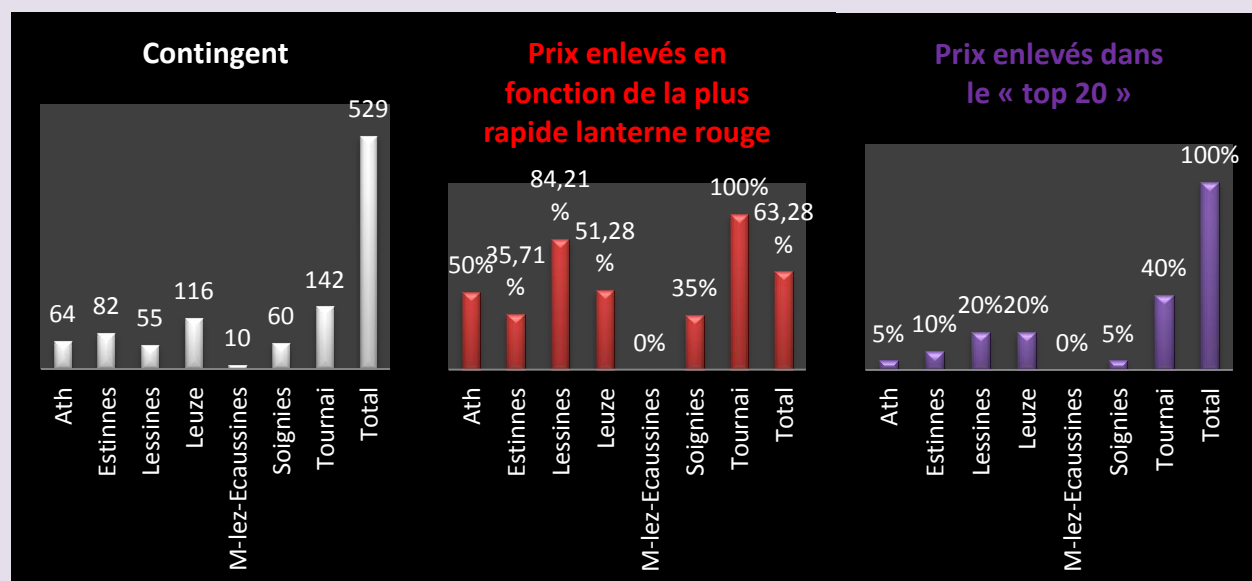

4), 692.363 km, 1159.63. 14 Senzee Jean-Pierre, Bracquignies (B-3), 702.341 km, 1158.64. 15 Defoort S. & Titart A. (5), 1158.23. 16 Luyckx Luc, Pepingen (F-3), 730.837 km, 1157.92. 17 Dubois Patrick (2), 1155.73. 18 Goossens-Druart, Hyon (B-5), 690.482 km, 1148.02. 19 Denteneer Daniel, Péronnes-les-Binche (B-6), 700.374 km, 1144.70. 20 Claes Francis & Sylvain, Taintignies (G-11), 683.909 km, 1144.01...

Pointeurs non repris dans le top :

30 Bracke Jozef, Zegelsem (C-14), 723.341 km, 1132.46.

? Haumont-Lecocq, Petit-Roeulx (E-4), 715.254 km, lundi 08.55.53 (vitesse inférieure à la clôture la plus rapide)

Les statistiques des doublages

Le coin des statistiques - Classification par trois						
Vieux	Contingent	Lanterne rouge	Prix enlevés en fonction de la plus rapide lanterne rouge		Prix enlevés dans le « top 20 »	
			Nombre	Pourcentage	Nombre	Pourcentage
Ath	64	1021.28	11	50	1	5
Estinnes	82	941.24	10	35,71	2	10
Lessines	55	1077.52	16	84,21	4	20
Leuze	116	1032.06	20	51,28	4	20
M-lez-Ecaussines	10	14.12.22 lundi	0	0	0	0
Soignies	60	992.19	7	35	1	5
Tournai	142	1088.59	48	100	8	40
Total	529		112	63,28	20	100