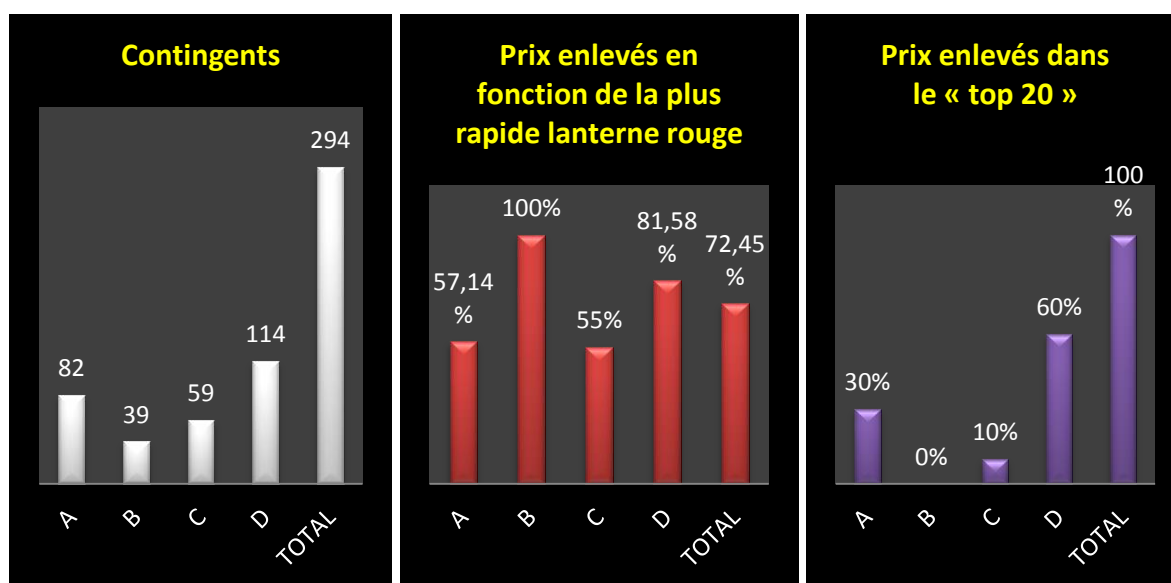

Murez-Marichal (2), 1458.81. 14 Dericq P/F, Tournai (D), 692.407 km, 1455.04. 15 Dubois Patrick (2), 1438.93. 16 Pion Gérard, Montroeuil-sur-Haine (A), 684.045 km, 1424.74. 17 Vandemeulebroecke Carlos (2), 1423.21. 18 Demaret Grégory, Herquegies (C), 700.131 km, 1423.03. 19 Verhelle Ruddy, Herseaux (D), 698.618 km, 1410.26. 20 Dessart Fernand Hollain (D), 686.418 km, 1410.10...

Le coin des statistiques - Classification par trois						
	Contingent	Lanterne rouge	Prix enlevés en fonction de la plus rapide lanterne rouge		Prix enlevés dans le « top 20 »	
			Nombre	Pourcentage	Nombre	Pourcentage
A	82	1199.76	16	57,14	6	30
B	39	1269.75	13	100	0	0
C	59	1079.62	11	55	2	10
D	114	1239.03	31	81,58	12	60
Total	294		71	72,45	20	100

Juniors : 291.

1 Miyashita Hiroshi & T, Sirault (C), 691.837 km, 1642.85. 2 Marichal Thierry & Jean, Buissenal (C), 704.646 km, 1546.40. 3 Marichal Thierry & Jean (2), 1543.01. 4 Casaert Hugo, Russeignies (D), 708.851 km, 1537.45. 5 Harchy P/F, Lens (A), 700.920 km, 1536.48. 6 Casaert Hugo (2), 1458.33. 7 Miyashita Hiroshi & T (2), 1455.88. 8 Dubois Patrick, Gaurain (D), 692.363 km, 1444.98. 9 Deplaedt Pascal, Renaix (B), 712.351 km, 1444.05. 10 Calonne Jean-R, Péruwelz (C), 687.180 km, 1435.91. 11 Delmarle P/F, Esplechin (D), 685.408 km, 1429.77. 12 Calonne Jean-R (2), 1426.67. 13 Bracke Jozef, Zegelsem (B), 723.341 km, 1412.26. 14 Marichal Thierry & Jean (3), 1409.19. 15 Casaert Hugo (3), 1407.32. 16 Casaert Hugo (4), 1405.69. 17 Casaert Hugo (5), 1400.83. 18 Vandemeulebroecke Carlos, Saint-