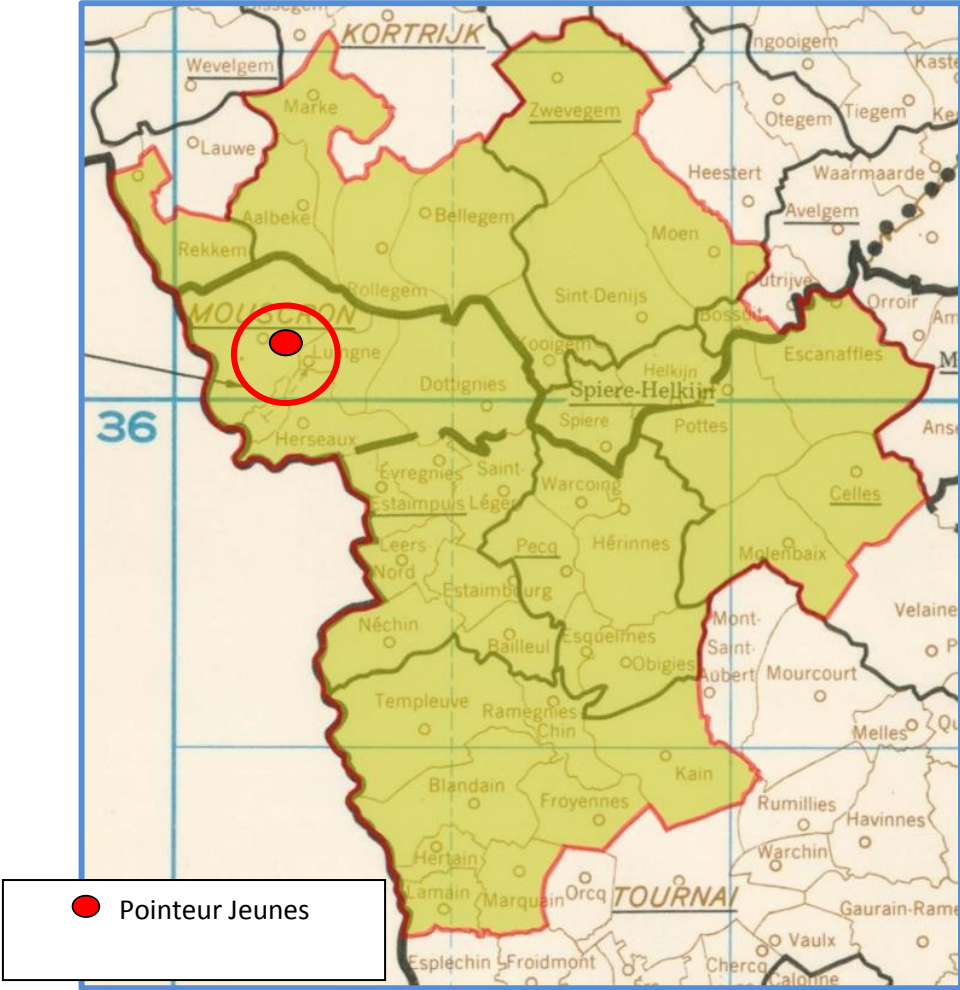

Le pointeur général : un vieux de Jean-Paul Richet, d'Ogy.

Localisation des pointeurs

Vieux : 82

1 Richet Jean-Paul, Ogy, 103.329 km, 1163.39. 2 Dupont M & A, Deux-Acren, 105.669 km, 1125.31. 3. Gochon P/F, Wannebecq, 100.918 km, 1122.55. 4 Dupont M & A (2), 1121.73. 5 Dupont M & A (3), 1119.35. 6 Dupont M & A (4), 1119.15. 7 Berte Roman, Lessines,

Localisation des pointeurs

Vieux : 90.

1 Henu Jean-Pierre, Warchin (C), 84.304 km, 1225.34. 2 Henu Jean-Pierre (2), 1224.16.
 3 Henu Jean-Pierre (3), 1221.79. 4 Nihoul Albert, Péronnes (A), 78.002 km, 1168.01. 5
 Nihoul Albert (2), 1167.43. 6 Nihoul Albert (3), 1167.14. 7 Henu Jean-Pierre (4), 1165.49. 8
 Nihoul Aldo, Laplaigne (A), 74.084 km, 1162.43. 9 Houze Geoffrey, Froidmont (A), 79.200
 km, 1161.85. 10 Henu Jean-Pierre (5), 1158.55 (vitesse de la plus rapide LR).

78.002 km, 1042.13. 16 Casaert-Senechal (6), 1041.51. 17 Casaert-Senechal (7), 1040.60. 18 Casaert-Senechal (8), 1039.88. 19 Casaert-Senechal (9), 1039.70. 20 Casaert-Senechal (10), 1039.33...

Le coin des statistiques - Classification par trois						
	Contingent	Lanterne rouge	Prix enlevés en fonction de la plus rapide lanterne rouge		Prix enlevés dans le « top 20 »	
			Nombre	Pourcentage	Nombre	Pourcentage
A	136	GP	13	28,26	5	25
B						
C	187	956.63	63	100	15	75
Total	323		76	70,37	20	100

- *Lâcher : 9h10*

Dottignies - Néchin

Le pointeur : Pierre Dervaux, de Mouscron

Localisation des pointeurs

Jeunes : 156.

1 Dervaux Pierre, Mouscron, 98.792 km, 1178.19. 2 Dervaux Pierre (2), 1177.49. 3. Dervaux Pierre (3), 1176.09. 4 Libon Jean-Claude, Mouscron, 97.671 km, 1169.24. 5 Schietaert P/F, Herseaux, 94.130 km, 1158.76. 6 Schietaert P/F (2), 1155.91. 7 Schietaert P/F (3), 1155.20. 8 Schietaert P/F (4), 1154.73. 9 Schietaert P/F (5), 1154.02. 10 Nonckelynck Luc, Herseaux, 96.156 km, 1152.71...