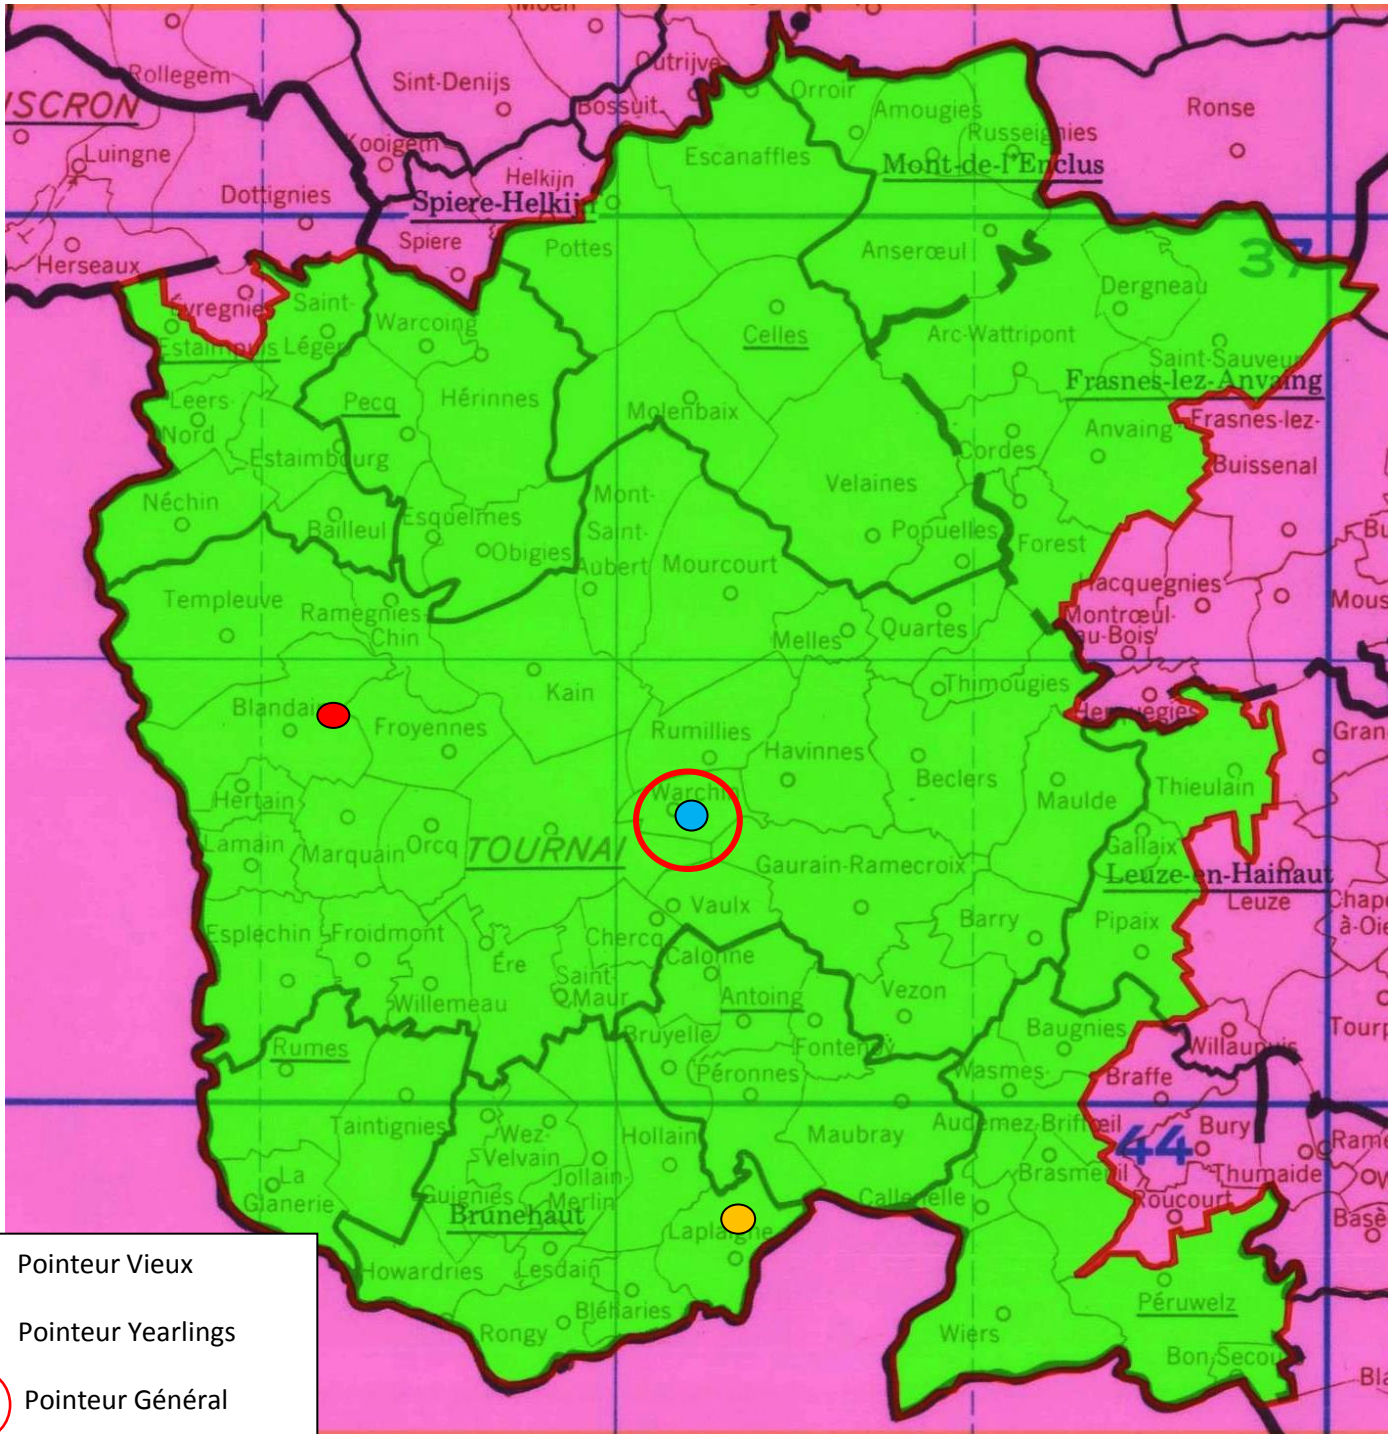

Le pointeur général : un vieux de Jean-Paul Richet, d'Ogy.

Localisation des pointeurs

Vieux : 82

1 Richet Jean-Paul, Ogy, 103.329 km, 1163.39. 2 Dupont M & A, Deux-Acren, 105.669 km, 1125.31. 3. Gochon P/F, Wannebecq, 100.918 km, 1122.55. 4 Dupont M & A (2), 1121.73. 5 Dupont M & A (3), 1119.35. 6 Dupont M & A (4), 1119.15. 7 Berte Roman, Lessines,

Lanterne rouge (par 2) : 849.66.

• **Lâcher : 9h20**

A : Entente des VII (Antoing – Nouvelle Entente)

B : Tournai – Kain

C : Molenbaix

Des faits à souligner au premier regard :

- *un contingent de 500 pigeons*
- *première sortie officielle des pigeonneaux*
- *aucun junior à Molenbaix*
- *la palme de pointeur général à un vieux de **Jean-Pierre Hennu, de Warchin.***

Localisation des pointeurs

Vieux : 90.

1 Henu Jean-Pierre, Warchin (C), 84.304 km, 1225.34. 2 Henu Jean-Pierre (2), 1224.16.
 3 Henu Jean-Pierre (3), 1221.79. 4 Nihoul Albert, Péronnes (A), 78.002 km, 1168.01. 5
 Nihoul Albert (2), 1167.43. 6 Nihoul Albert (3), 1167.14. 7 Henu Jean-Pierre (4), 1165.49. 8
 Nihoul Aldo, Laplaigne (A), 74.084 km, 1162.43. 9 Houze Geoffrey, Froidmont (A), 79.200
 km, 1161.85. 10 Henu Jean-Pierre (5), 1158.55 (vitesse de la plus rapide LR).

- *Lâcher : 9h10*

Dottignies - Néchin

Le pointeur : Pierre Dervaux, de Mouscron

Localisation des pointeurs

Jeunes : 156.

1 Dervaux Pierre, Mouscron, 98.792 km, 1178.19. 2 Dervaux Pierre (2), 1177.49. 3. Dervaux Pierre (3), 1176.09. 4 Libon Jean-Claude, Mouscron, 97.671 km, 1169.24. 5 Schietaert P/F, Herseaux, 94.130 km, 1158.76. 6 Schietaert P/F (2), 1155.91. 7 Schietaert P/F (3), 1155.20. 8 Schietaert P/F (4), 1154.73. 9 Schietaert P/F (5), 1154.02. 10 Nonckelynck Luc, Herseaux, 96.156 km, 1152.71...