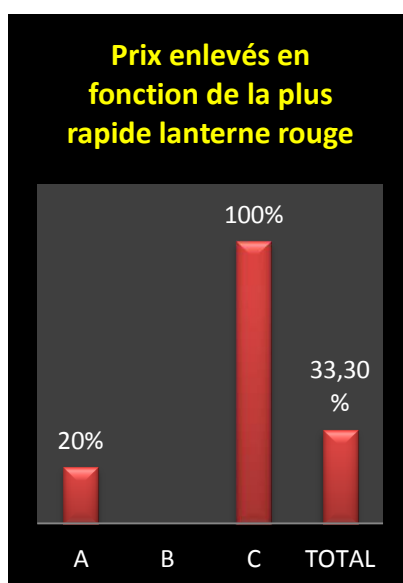

Le coin des statistiques - Classification par trois						
	Contingent	Lanterne rouge	Prix enlevés en fonction de la plus rapide lanterne rouge		Prix enlevés dans le « top 20 »	
			Nombre	Pourcentage	Nombre	Pourcentage
A	75	1081.90	5	20	5	
B						
C	15	1158.55	5	100	5	
Total	90		10	33,3		

Juniors : 87

1 Nihoul Aldo, Laplaigne (A), 74.084 km, 1203.99. **2 Nihoul Albert, Péronnes (A)**, 78.002 km, 1198.21. **3 Ghislain Pierre, Blandain (A)**, 83.139 km, 1157.92. **4 Despierre Maxence, Rongy (A)**, 71.718 km, 1148.74. **5 Ghislain Pierre (2)**, 1133.45. **6 Claes Francis & Sylvain, Taintignies (A)**, 75.981 km, 1128.71. **7 Nihoul Albert (2)**, 1113.81. **8 Clement Christian, Wez-Velvain (A)**, 75.356 km, 1106.82. **9 Allard Stéphane, Taintignies (A)**, 75.388 km, 1074.64. **10 Despierre Maxence (2)**, 1071.24...

Lanterne rouge (par 3) : 878.41.

Jeunes : 323.

1 Ghislain Pierre, Blandain (A), 83.139 km, 1156.85. **2 Hespel Georges, Blandain (A)**, 83.439 km, 1153.32. **3 Casaert-Senechal, Russeignies (C)**, 99.586 km, 1130.37. **4 Casaert-Senechal (2)**, 1126.32. **5 Antoin Guy, Russeignies (C)**, 100.520 km, 1095.38. **6 Casaert-Senechal (3)**, 1094.55. **7 Casaert-Senechal (4)**, 1093.95. **8 Lefebvre Luc, Celles (C)**, 93.512 km, 1054.03. **9 Lefebvre Luc (2)**, 1053.83. **10 Bogemans Philippe & Christelle, Tournai (C)**, 83.898 km, 1052.67. **11 Antoin Guy (2)**, 1047.99. **12 Ghislain Pierre (2)**, 1045.11. **13 Hespel Georges (2)**, 1044.75. **14 Casaert-Senechal (5)**, 1042.96. **15 Nihoul Albert, Péronnes (A)**,