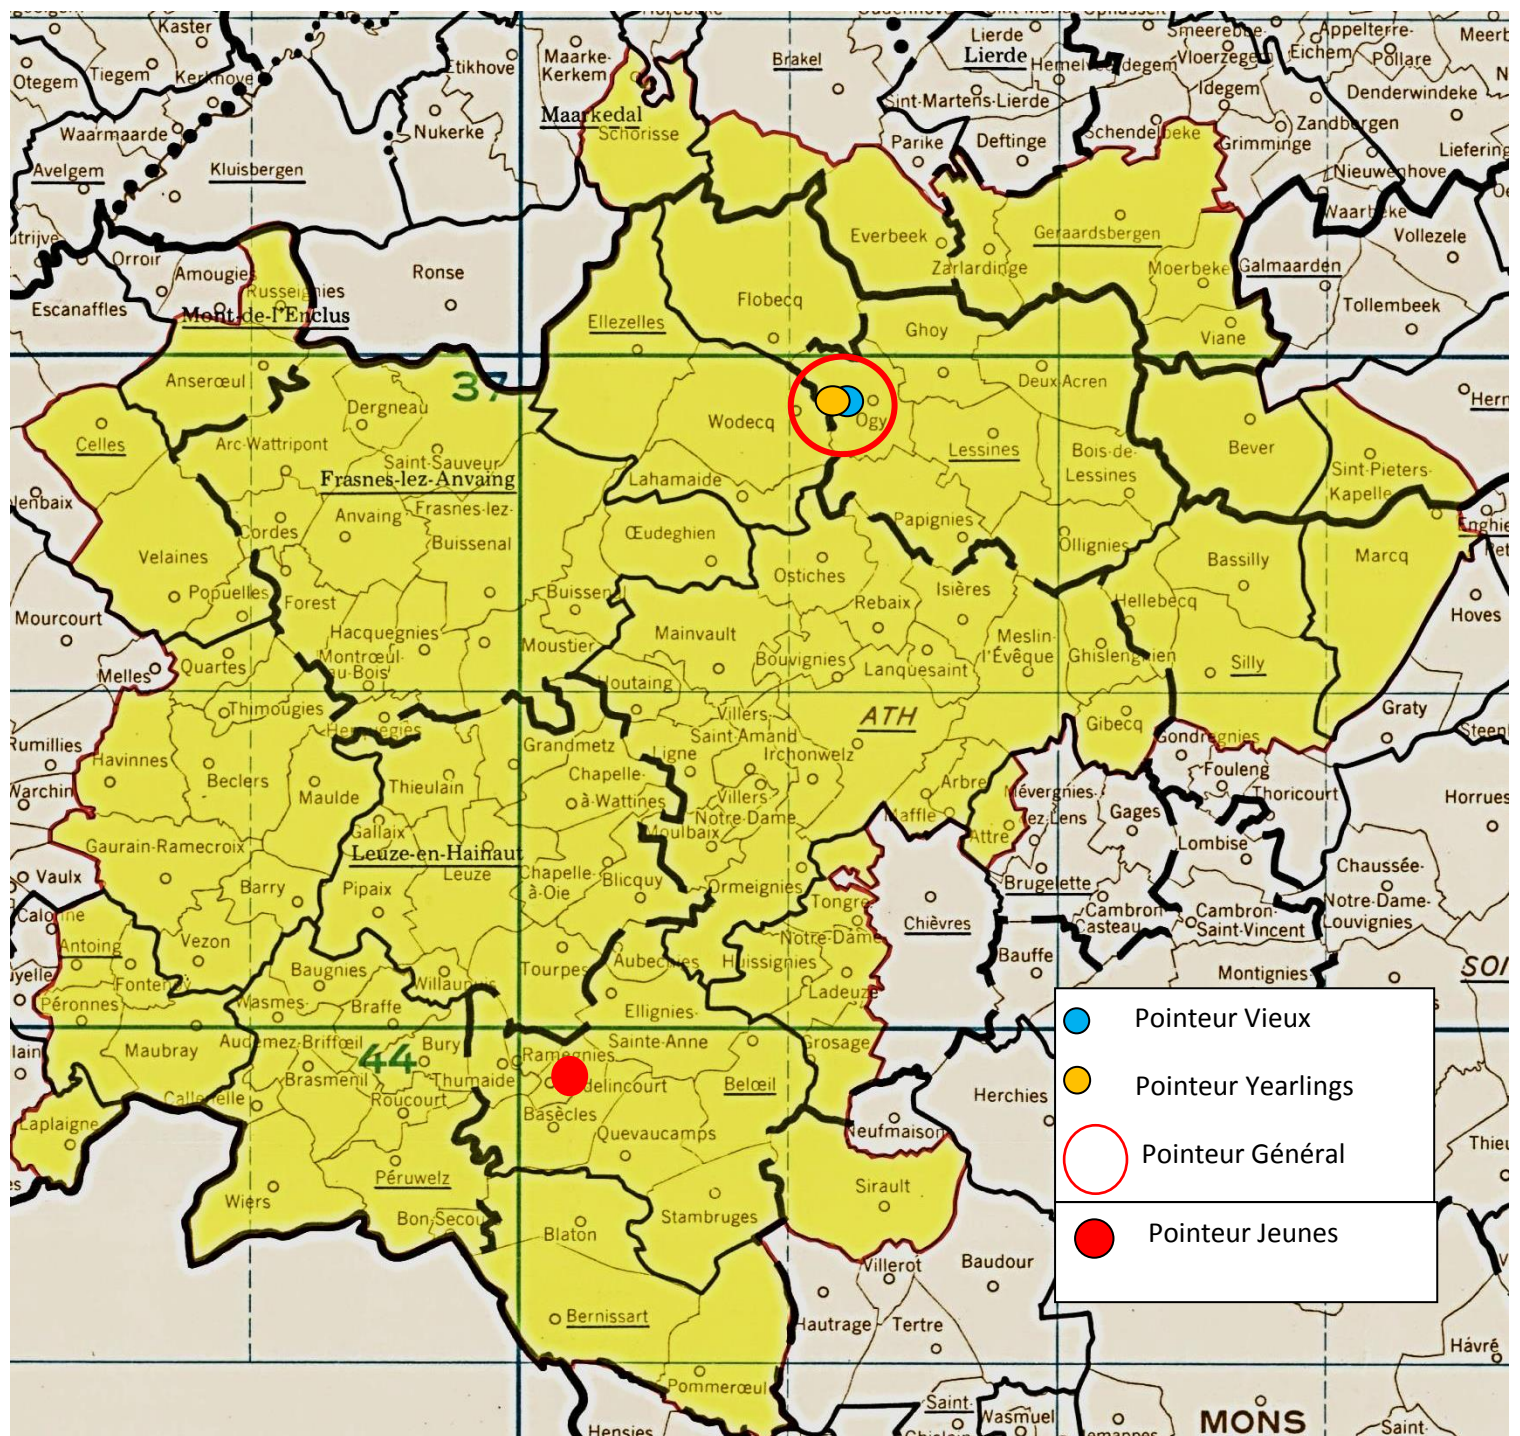

Lanterne rouge (par 2) : GP.

- **Lâcher : 9h50**

Entente des V – Entente Frontalière – Entente de l'Ouest

Il faut savoir !

Etablir des statistiques pour ce lâcher s'avère impossible, l'« Entente Frontalière » n'organisant pas de doublage.

Le pointeur général : un vieux de Jean-Paul Richet, d'Ogy.

Localisation des pointeurs

Vieux : 82

1 Richet Jean-Paul, Ogy, 103.329 km, 1163.39. 2 Dupont M & A, Deux-Acren, 105.669 km, 1125.31. 3. Gochon P/F, Wannebecq, 100.918 km, 1122.55. 4 Dupont M & A (2), 1121.73. 5 Dupont M & A (3), 1119.35. 6 Dupont M & A (4), 1119.15. 7 Berte Roman, Lessines,

103.704 km, 1111.90. 8 Gochon P/F (2), 1107.77. 9 Gochon P/F (3), 1107.36. 10 Gochon P/F (4), 1096.73...

Lanterne rouge (par 2) : 970.02.

Juniors : 41.

1 Richet Jean-Paul, Ogy, 103.329 km, 1145.13. 2 Gochon P/F, Wannebecq, 100.918 km, 1122.14. 3 Gochon P/F (2), 1121.93. 4 Gochon P/F (3), 1106.15. 5 Richet Jean-Paul (2), 1104.92. 6 Richet Jean-Paul (3), 1101.78. 7 Gochon P/F (4), 1096.53. 8 Andre Michel, Houtaing, 93.157 km, 1077.79. 9 Gochon P/F (5), 1075.69. 10 Richet Jean-Paul (4), 1054.37...

Localisation des pointeurs

Vieux : 90.

1 Henu Jean-Pierre, Warchin (C), 84.304 km, 1225.34. 2 Henu Jean-Pierre (2), 1224.16.
 3 Henu Jean-Pierre (3), 1221.79. 4 Nihoul Albert, Péronnes (A), 78.002 km, 1168.01. 5
 Nihoul Albert (2), 1167.43. 6 Nihoul Albert (3), 1167.14. 7 Henu Jean-Pierre (4), 1165.49. 8
 Nihoul Aldo, Laplaigne (A), 74.084 km, 1162.43. 9 Houze Geoffrey, Froidmont (A), 79.200
 km, 1161.85. 10 Henu Jean-Pierre (5), 1158.55 (vitesse de la plus rapide LR).