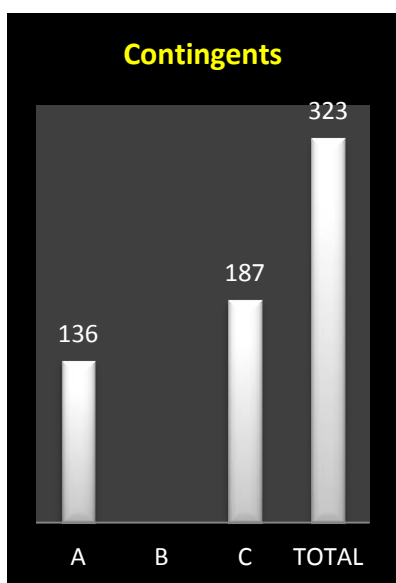

Le coin des statistiques - Classification par trois						
	Contingent	Lanterne rouge	Prix enlevés en fonction de la plus rapide lanterne rouge		Prix enlevés dans le « top 20 »	
			Nombre	Pourcentage	Nombre	Pourcentage
A	75	1081.90	5	20	5	
B						
C	15	1158.55	5	100	5	
Total	90		10	33,3		

Juniors : 87

1 Nihoul Aldo, Laplaigne (A), 74.084 km, 1203.99. **2 Nihoul Albert, Péronnes (A)**, 78.002 km, 1198.21. **3 Ghislain Pierre, Blandain (A)**, 83.139 km, 1157.92. **4 Despierre Maxence, Rongy (A)**, 71.718 km, 1148.74. **5 Ghislain Pierre (2)**, 1133.45. **6 Claes Francis & Sylvain, Taintignies (A)**, 75.981 km, 1128.71. **7 Nihoul Albert (2)**, 1113.81. **8 Clement Christian, Wez-Velvain (A)**, 75.356 km, 1106.82. **9 Allard Stéphane, Taintignies (A)**, 75.388 km, 1074.64. **10 Despierre Maxence (2)**, 1071.24...

78.002 km, 1042.13. 16 Casaert-Senechal (6), 1041.51. 17 Casaert-Senechal (7), 1040.60. 18 Casaert-Senechal (8), 1039.88. 19 Casaert-Senechal (9), 1039.70. 20 Casaert-Senechal (10), 1039.33...

Le coin des statistiques - Classification par trois						
	Contingent	Lanterne rouge	Prix enlevés en fonction de la plus rapide lanterne rouge		Prix enlevés dans le « top 20 »	
			Nombre	Pourcentage	Nombre	Pourcentage
A	136	GP	13	28,26	5	25
B						
C	187	956.63	63	100	15	75
Total	323		76	70,37	20	100