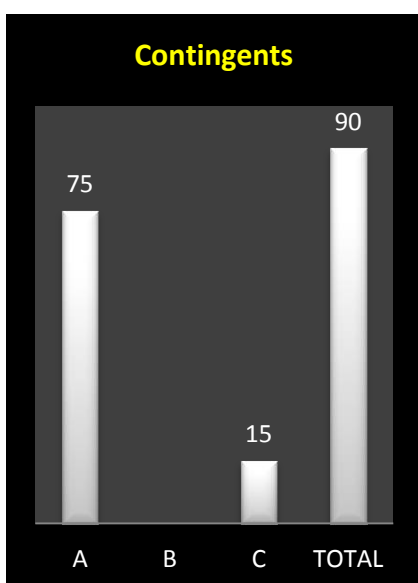

Le coin des statistiques - Classification par trois						
	Contingent	Lanterne rouge	Prix enlevés en fonction de la plus rapide lanterne rouge		Prix enlevés dans le « top 20 »	
			Nombre	Pourcentage	Nombre	Pourcentage
A	75	1081.90	5	20	5	
B						
C	15	1158.55	5	100	5	
Total	90		10	33,3		

Juniors : 87

1 Nihoul Aldo, Laplaigne (A), 74.084 km, 1203.99. **2 Nihoul Albert, Péronnes (A)**, 78.002 km, 1198.21. **3 Ghislain Pierre, Blandain (A)**, 83.139 km, 1157.92. **4 Despierre Maxence, Rongy (A)**, 71.718 km, 1148.74. **5 Ghislain Pierre (2)**, 1133.45. **6 Claes Francis & Sylvain, Taintignies (A)**, 75.981 km, 1128.71. **7 Nihoul Albert (2)**, 1113.81. **8 Clement Christian, Wez-Velvain (A)**, 75.356 km, 1106.82. **9 Allard Stéphane, Taintignies (A)**, 75.388 km, 1074.64. **10 Despierre Maxence (2)**, 1071.24...

Lanterne rouge (par 3) : 878.41.

Jeunes : 323.

1 Ghislain Pierre, Blandain (A), 83.139 km, 1156.85. **2 Hespel Georges, Blandain (A)**, 83.439 km, 1153.32. **3 Casaert-Senechal, Russeignies (C)**, 99.586 km, 1130.37. **4 Casaert-Senechal (2)**, 1126.32. **5 Antoin Guy, Russeignies (C)**, 100.520 km, 1095.38. **6 Casaert-Senechal (3)**, 1094.55. **7 Casaert-Senechal (4)**, 1093.95. **8 Lefebvre Luc, Celles (C)**, 93.512 km, 1054.03. **9 Lefebvre Luc (2)**, 1053.83. **10 Bogemans Philippe & Christelle, Tournai (C)**, 83.898 km, 1052.67. **11 Antoin Guy (2)**, 1047.99. **12 Ghislain Pierre (2)**, 1045.11. **13 Hespel Georges (2)**, 1044.75. **14 Casaert-Senechal (5)**, 1042.96. **15 Nihoul Albert, Péronnes (A)**,