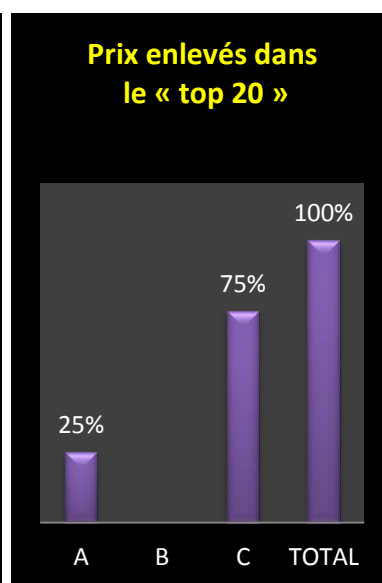

78.002 km, 1042.13. 16 Casaert-Senechal (6), 1041.51. 17 Casaert-Senechal (7), 1040.60. 18 Casaert-Senechal (8), 1039.88. 19 Casaert-Senechal (9), 1039.70. 20 Casaert-Senechal (10), 1039.33...

Le coin des statistiques - Classification par trois						
	Contingent	Lanterne rouge	Prix enlevés en fonction de la plus rapide lanterne rouge		Prix enlevés dans le « top 20 »	
			Nombre	Pourcentage	Nombre	Pourcentage
A	136	GP	13	28,26	5	25
B						
C	187	956.63	63	100	15	75
Total	323		76	70,37	20	100