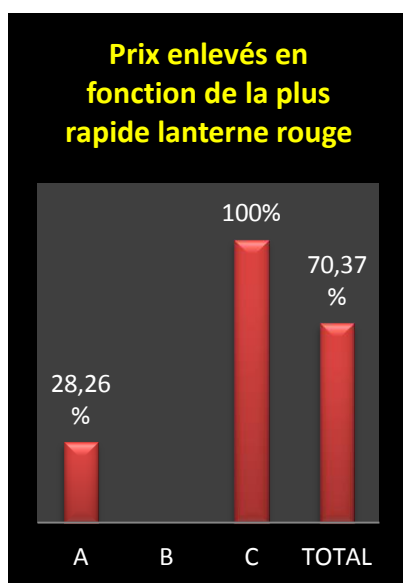

78.002 km, 1042.13. 16 Casaert-Senechal (6), 1041.51. 17 Casaert-Senechal (7), 1040.60. 18 Casaert-Senechal (8), 1039.88. 19 Casaert-Senechal (9), 1039.70. 20 Casaert-Senechal (10), 1039.33...

Le coin des statistiques - Classification par trois						
	Contingent	Lanterne rouge	Prix enlevés en fonction de la plus rapide lanterne rouge		Prix enlevés dans le « top 20 »	
			Nombre	Pourcentage	Nombre	Pourcentage
A	136	GP	13	28,26	5	25
B						
C	187	956.63	63	100	15	75
Total	323		76	70,37	20	100