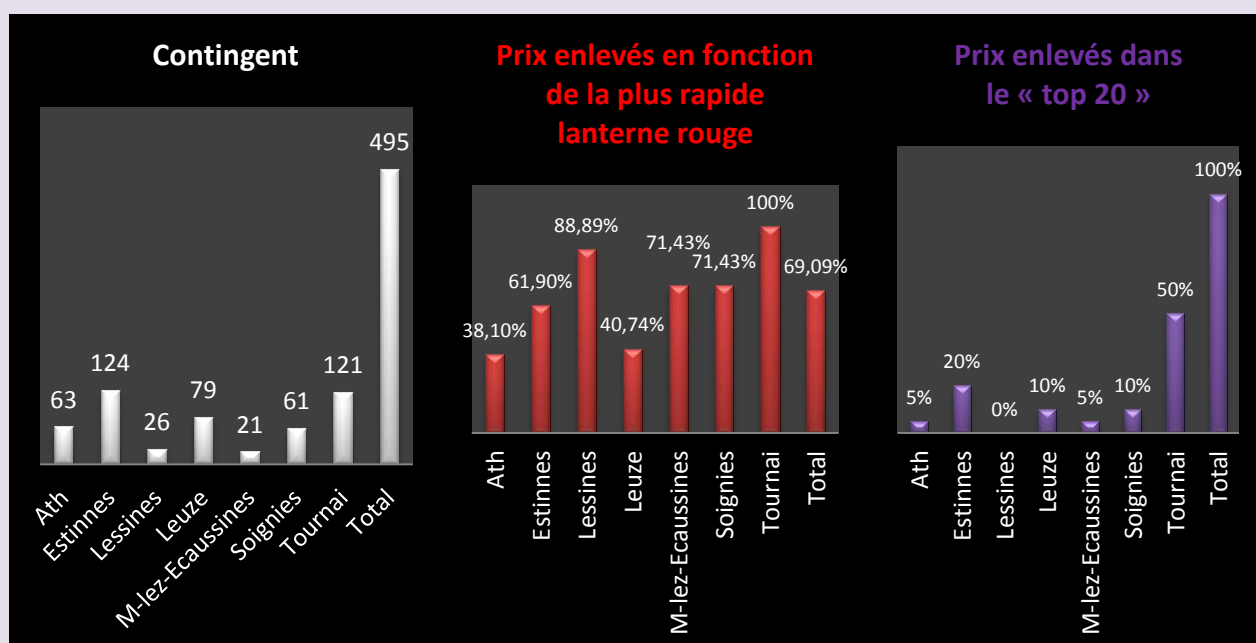

1032.80. 11 Senzee Jean-Pierre, Bracquenegnies (B-7), 631.438 km, 1032.66. 12 Delmarle P/F, Esplechin (G-9), 632.226 km, 1026.00. 13 Demaret Grégory, Herquegies (D-11), 641.816 km, 1021.83. 14 Defoort S & Titart A, Anvaing (D-13), 646.392 km, 1021.39. 15 Dumonceau Sébastien, Horrues (F-6), 643.501 km, 1020.37. 16 De Smaele Michel, Bracquenegnies (B-13), 631.409 km, 1018.64. 17 Vandemeulebroecke Carlos & Xavier (2), 1017.54. 18 Vandeputte-Kubica, Cuesmes (B-2), 622.670 km, 1006.63. 19 Defoort S & Titart A (2), 1005.82. 20 Van Loo Lucien, Deux-Acren (C-5), 654.829 km, 1004.95...

Pointeur non repris dans le top :

49 Dewolf Olivier, Besonrieux (E-5), 635.766 km, 975.35

Les statistiques des doublages

Le coin des statistiques - Classification par trois						
Vieux	Contingent	Lanterne rouge	Prix enlevés en fonction de la plus rapide lanterne rouge		Prix enlevés dans le « top 20 »	
			Nombre	Pourcentage	Nombre	Pourcentage
Ath	63	879.76	8	38,10	1	5
Estinnes	124	932.17	26	61,90	4	20
Lessines	26	967.29	8	88,89	0	0
Leuze	79	914.82	11	40,74	2	10
M-lez-Ecaussines	21	939.09	5	71,43	1	5
Soignies	61	920.35	15	71,43	2	10
Tournai	121	972.72	41	100	10	50
Total	495		114	69,09	20	100