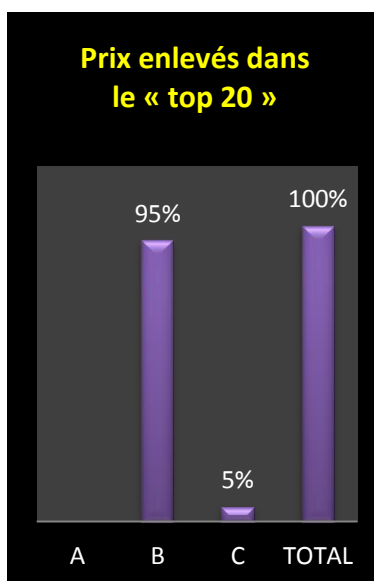

Le coin des statistiques - Classification par deux						
	Contingent	Lanterne rouge	Prix enlevés en fonction de la plus rapide lanterne rouge		Prix enlevés dans le « top 20 »	
			Nombre	Pourcentage	Nombre	Pourcentage
A						
B	770	1389.11	385	100	19	95
C	114	1349.21	47	82,46	1	5
Total	884		432	97,74	20	100

Juniors : 891.

1 Cange Guy, Blaton (B), 154.602 km, 1661.49. 2 Dusausoit Dany, Beloeil (B), 161.106 km, 1659.74. 3 Guery Salvatore, Vaudignies (B), 163.121 km, 1649.90. 4 Jonckers P/F, Chièvres (B), 168.284 km, 1645.80. 5 Habets Paulette, Isières (B), 176.302 km, 1645.63. 6 Bacq Dimitri, Bois-de-Lessines (B), 180.780 km, 1641.61. 7 Cange Guy (2), 1638.89. 8 Bacq Dimitri (2), 1634.44. 9 Roels Antoon, Overboelare (B), 186.354 km, 1632.29. 10 Leclercq Roger, Buissenal (B), 169.495 km, 1630.02. 11 Guillaume-Meister, Blaton (B), 153.891 km, 1629.05. 12 Huart Fabian, Papignies (B), 177.326 km, 1626.59. 13 Delbar Maurice, Oeudeghien (B), 173.947 km, 1618.36. 14 Vanderhaegen Jacques, Chièvres (B), 163.723 km, 1614.35. 15 Fixelles Francis, Saintes (C), 191.755 km, 1608.23. 16 Bacq Dimitri (3), 1608.02. 17 Cornet Patrick, Harchies (B), 153.822 km, 1607.61. 18 Leclercq Roger (2), 1605.31. 19 Leclercq Roger (3), 1602.78. 20 Habets Paulette (2), 1602.01...

Le coin des statistiques - Classification par deux						
	Contingent	Lanterne rouge	Prix enlevés en fonction de la plus rapide lanterne rouge		Prix enlevés dans le « top 20 »	
			Nombre	Pourcentage	Nombre	Pourcentage
A						
B	767	1228.01	384	100	19	95
C	124	1098.75	45	72,58	1	5
Total	891		429	96,19	20	100