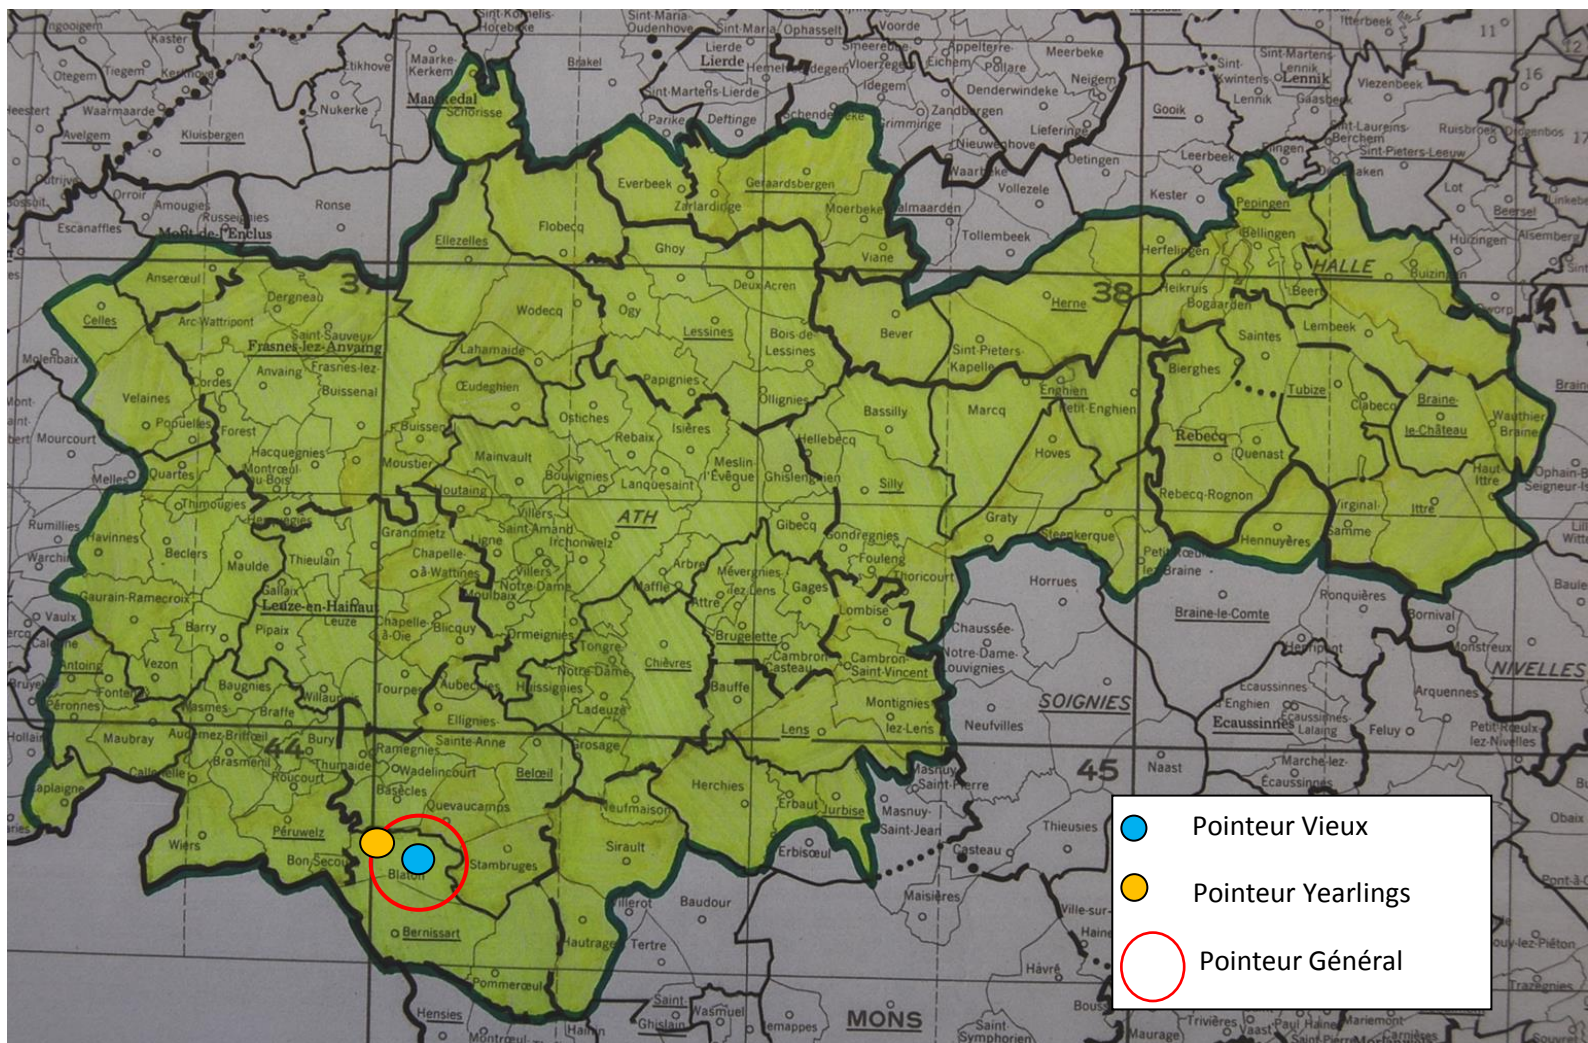

Localisation des pointeurs

Vieux : 884.

1 Dangreau Jean-Marc, Blaton (B), 154.450 km, 1671.83. 2 Leclercq Roger, Buissenal (B), 169.495 km, 1656.84. 3 Dusausoit Dany, Beloeil (B), 161.106 km, 1654.06. 4 Leclercq Roger (2), 1652.26. 5 De Witte Gérard, Tongre-Saint-Martin (B), 166.542 km, 1650.56. 6 Leclercq Roger (3), 1649.85. 7 Roman Frédéric, Overboelare (B), 184.612 km, 1646.01. 8 Wierinckx Resaan, Beloeil (B), 161.182 km, 1645.72. 9 Rolland-Delbart, Grandglise (B), 155.767 km, 1643.68. 10 Dangreau Jean-Marc (2), 1638.72. 11 De Witte Gérard (2), 1638.11. 12 De Witte Gérard (3), 1637.04. 13 Dekeuleneer Jean-Louis, Bois-de-Lessines (B), 180.850 km, 1621.00. 14 Pauriche Mike, Stambruges (B), 156.002 km, 1618.27. 15 Fixelles Francis, Saintes (C), 191.755 km, 1613.42. 16 De Witte Gérard (4), 1610.13. 17 Dath Jean, Huissignies (B), 163.630 km, 1609.47. 18 Wierinckx Resaan (2), 1609.29. 19 Lorrez Paul, Grammont (B), 185.225 km, 1604.83. 20 Pauriche Mike (2), 1603.03...