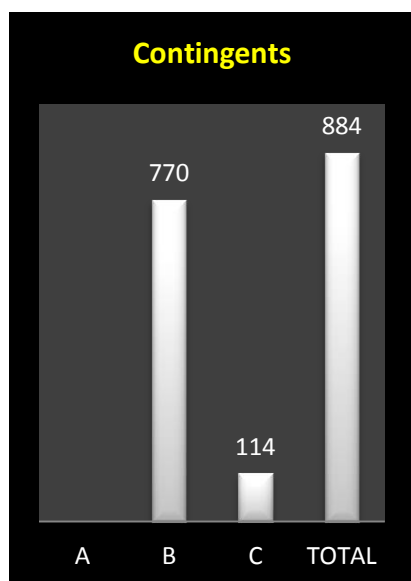

Dossier 7 : samedi 13 mai

Le télétexte nous a appris

Pont Ste Maxence	légèrement nuageux, bonne visibilité, sud faible	7h30
------------------	--	------

Localisation des pointeurs

Prudence ! Dans l'attente de l'actualisation des cartes relatives aux zones de participation 2017, celles de l'an dernier seront utilisées pour visualiser les localités des différents pointeurs à l'instar de celles des colonies classées dans les tops.

VITESSE : PONT-SAINTE-MAXENCE

- *Lâcher : 7h30*

A : Entente des Quatre

B : Hunelle Dendre – Lessines – Sud

C : Le Progrès

Des faits à souligner au premier regard :

- 1775 pigeons (- 15), l'entrée en matière du petit demi-fond ne s'est pas fait sentir
- des contingents de catégories équilibrés
- un même scénario dans chaque catégorie à l'avantage d'« Hunelle Dendre-Lessines-Sud »
- le vol le plus rapide à l'actif d'un vieux
- les deux tops complets à plus de 1600 m
- déroulement nettement plus lent à juniors
- Les Quatre ont de nouveau programmé un Momignies (46 V – 37 Y, lâcher 7h40)
- la palme de pointeur général à **Jean-Marc Dangreau, de Blaton.**

Le coin des statistiques - Classification par deux						
	Contingent	Lanterne rouge	Prix enlevés en fonction de la plus rapide lanterne rouge		Prix enlevés dans le « top 20 »	
			Nombre	Pourcentage	Nombre	Pourcentage
A						
B	770	1389.11	385	100	19	95
C	114	1349.21	47	82,46	1	5
Total	884		432	97,74	20	100