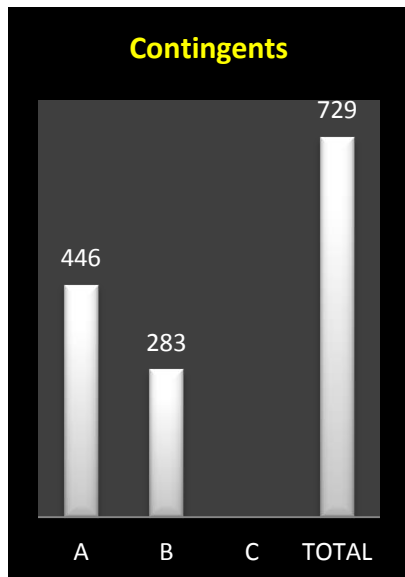

Le coin des statistiques - Classification par trois						
	Contingent	Lanterne rouge	Prix enlevés en fonction de la plus rapide lanterne rouge		Prix enlevés dans le « top 20 »	
			Nombre	Pourcentage	Nombre	Pourcentage
A	446	1402.57	93	62,42	9	45
B	283	1463.93	95	100	11	55
C						
Total	729		188	77,37	20	100