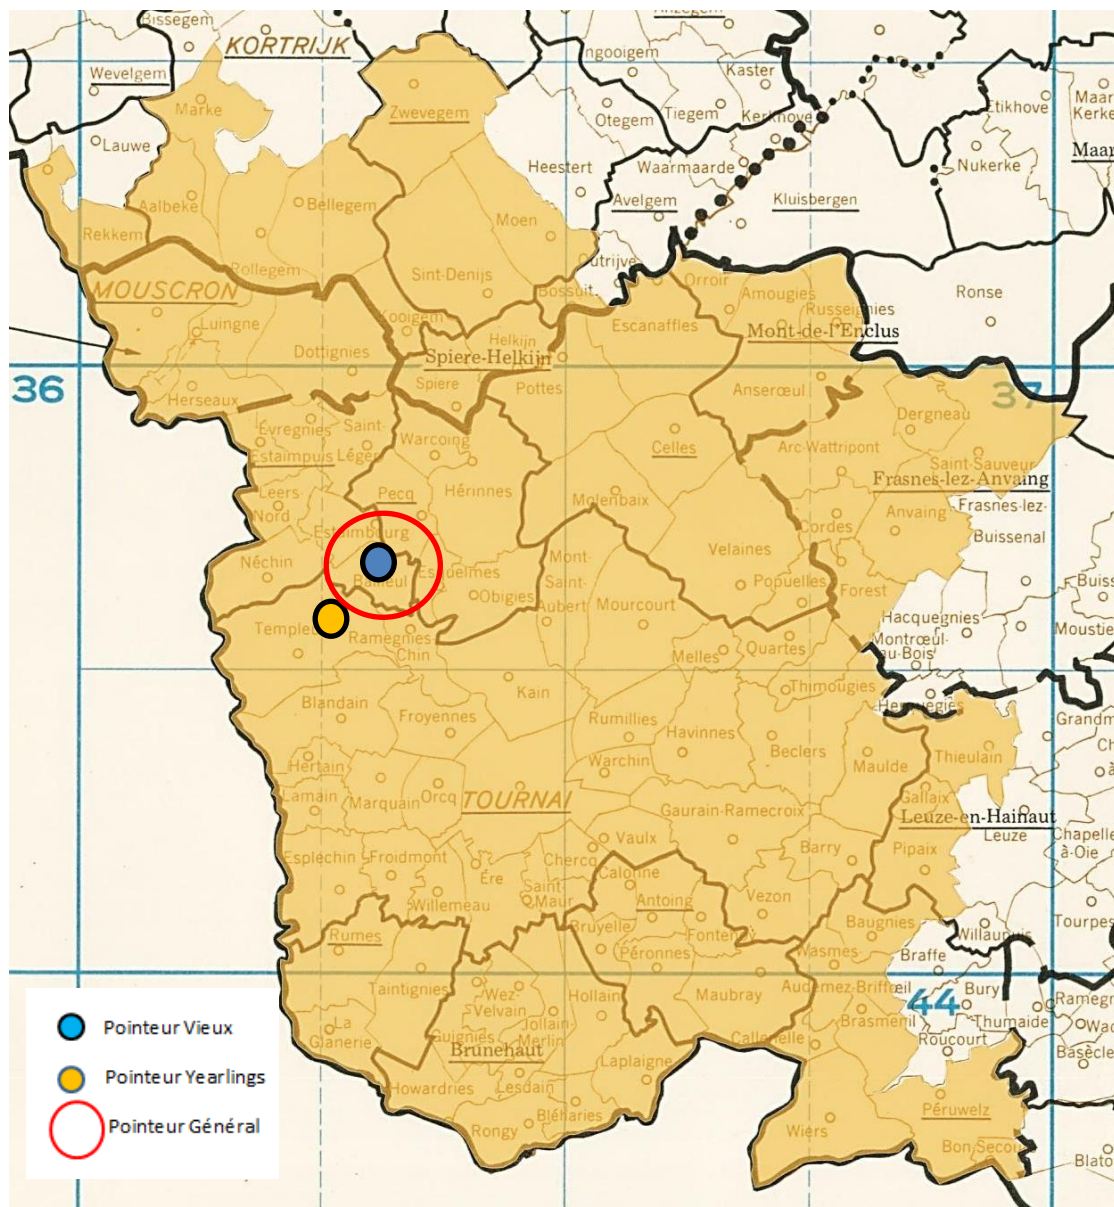

*Le pointeur général : un junior des **Dehon-Demonseau, de Thulin***

Localisation des pointeurs

Vieux : 1166.

1 Glaneur Marcel, Lens, 167.108 km, 1680.79. 2 Dehon-Demonseau, Thulin, 150.704 km, 1671.70. 3. Dehon-Demonseau (2), 1671.09. 4 Crohin David, Enghien, 185.706 km, 1660.80. 5 Flamme Bernard, Hornu, 151.026 km, 1659.02. 6 Steenhaut André, Bassilly, 180.824 km, 1658.85. 7 Harchy André, Lens, 167.418 km, 1654.05. 8 Leroy Richard, Hornu, 150.981km, 1653.28. 9 Leroy Richard (2), 1651.78. 10 Desmet-Delrot, Herchies, 164.404 km, 1650.36...

Le coin des statistiques - Classification par trois						
	Contingent	Lanterne rouge	Prix enlevés en fonction de la plus rapide lanterne rouge		Prix enlevés dans le « top 20 »	
			Nombre	Pourcentage	Nombre	Pourcentage
A	446	1402.57	93	62,42	9	45
B	283	1463.93	95	100	11	55
C						
Total	729		188	77,37	20	100

- *Lâcher : 7h*

Dottignies - Néchin

Le pointeur général : un vieux de Jean-Claude Fontaine, de Bailleul

Localisation des pointeurs

Vieux : 221.

1 Fontaine Jean-Claude, Bailleul, 160.852 km, 1481.59. 2 Nottebaert Christophe, Templeuve, 158.313 km, 1471.99. 3. Vandemeulebroecke Carlos, Saint-Léger, 164.698 km, 1470.51. 4 Willen Philippe, Pottes, 168.044 km, 1467.67. 5 Nottebaert Christophe (2), 1464.27. 6 Nottebaert Christophe (3), 1463.82. 7 Vandemeulebroecke Carlos (2), 1452.14. 8 Dervaux Pierre, Mouscron, 168.053 km, 1447.48. 9 Fontaine Jean-Claude (2), 1422.83. 10 Fontaine Jean-Claude (3), 1422.00...

Lanterne rouge (par 3) : 1227.16.

Juniors : 335.

1 Nottebaert Christophe, Templeuve, 158.313 km, 1471.31. 2 Vandemeulebroecke Carlos, Saint-Léger, 164.698 km, 1468.98. 3. Vandemeulebroecke Carlos (2), 1455.78. 4 Mahieu Angélique, Zwevegem, 175.192 km, 1430.29. 5 Lequenne Olivier, Pottes, 168.919 km, 1426.27. 6 Vandemeulebroecke Carlos (3), 1423.08. 7 Ovaere Albert, Estaimbourg, 161.076 km, 1416.21. 8 Ovaere Albert (2), 1413.73. 9 Vandemeulebroecke Carlos (4), 1412.90. 10 Nottebaert Christophe (2), 1412.45...