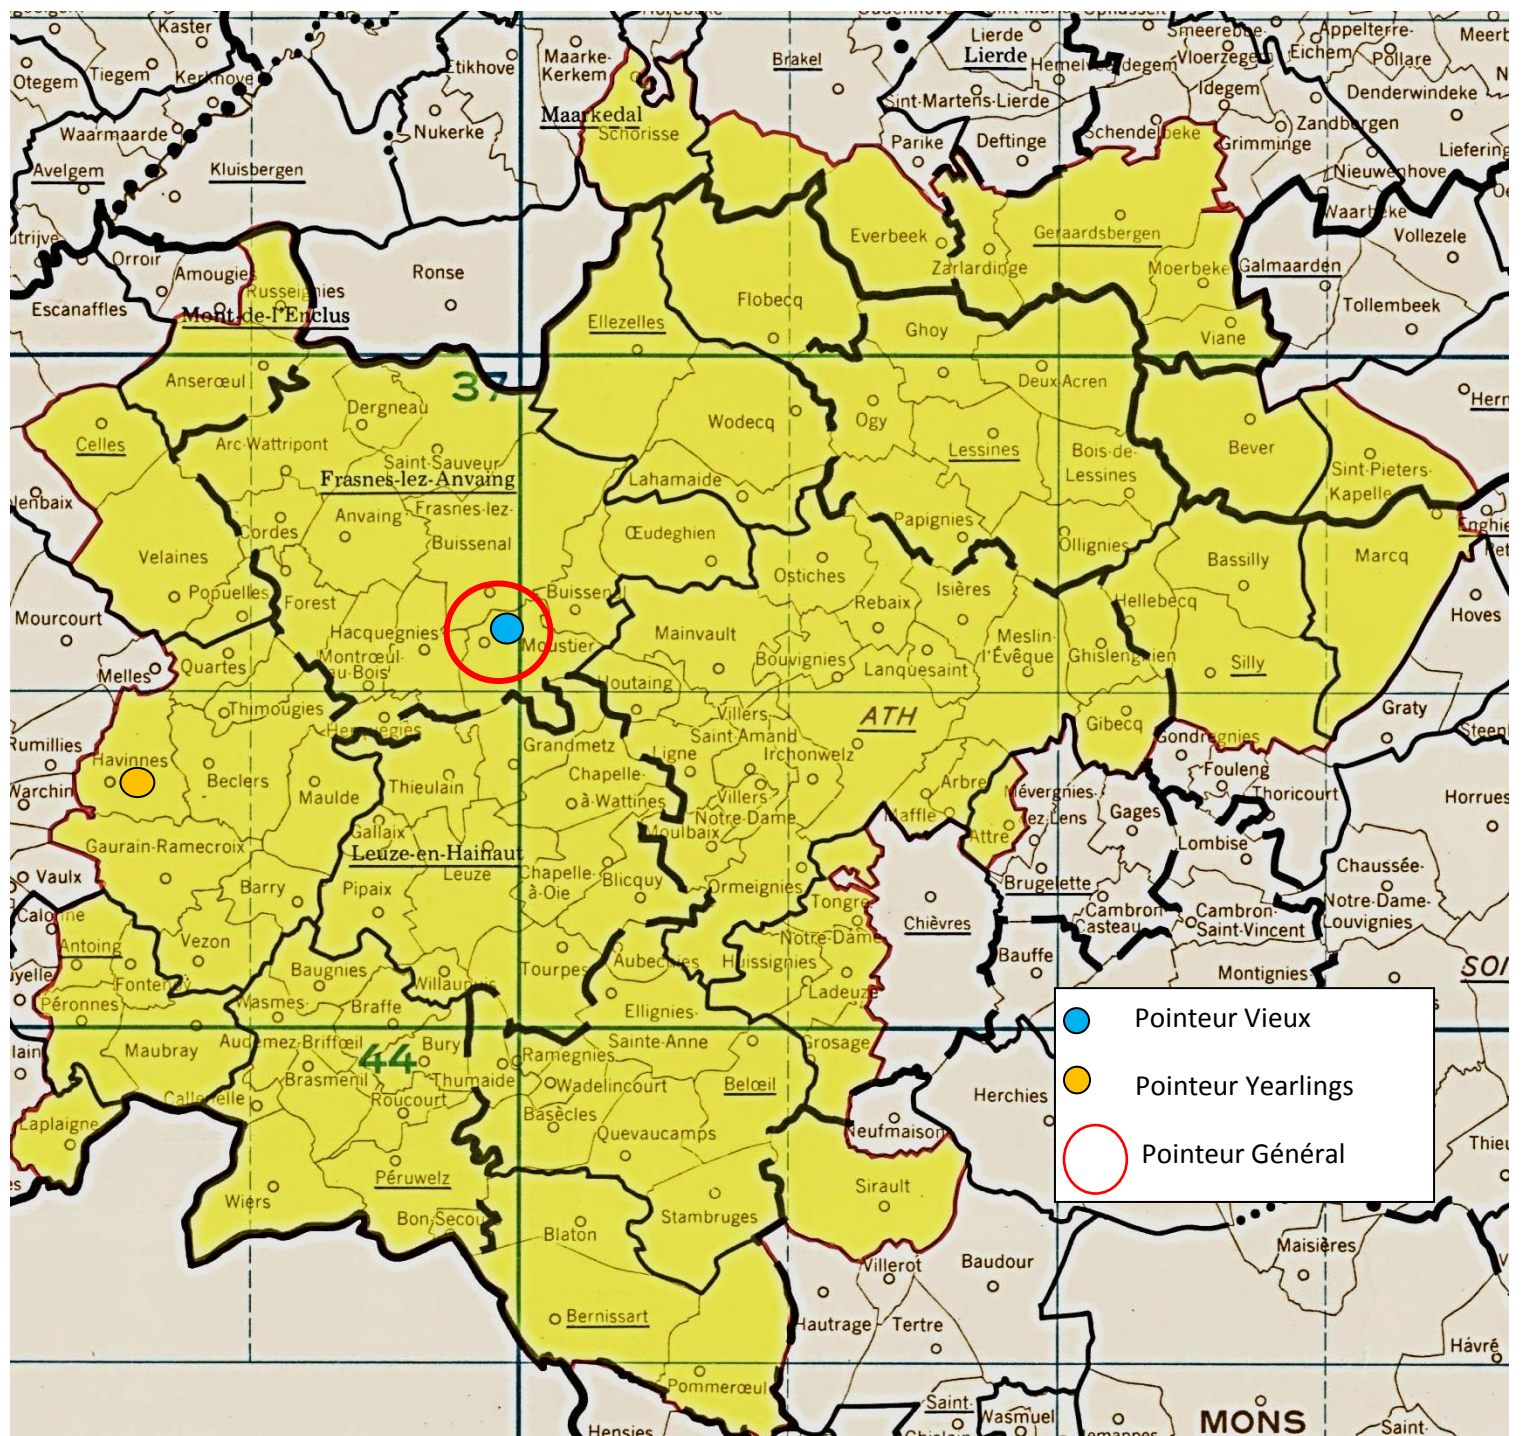

- *Lâcher : 7h20*

Entente des V – Entente Frontalière – Entente de l’Ouest

Il faut savoir !

Etablir des statistiques pour ce lâcher s’avère impossible, l’« Entente Frontalière » n’organisant pas de doublage.

Le pointeur général : un vieux des Dufour J-P & Fils, de Moustier.

Localisation des pointeurs

Vieux : 578.

1 Dufour J-P & Fils, Moustier, 167.531 km, 1636.07. 2 Van Renterghem-Debliquy, Pipaix, 159.143 km, 1633.07. 3. Goemaere José & Gustave, Havinnes, 158.762 km, 1612.88. 4 Van Renterghem-Debliquy (2), 1610.21. 5 Leturcq-Duponchelle, Wadelincourt, 157.204 km, 1588.45. 6 Spaerkeer Claude, Wiers, 150.859 km, 1582.87. 7 Van Renterghem-Debliquy (3), 1581.67. 8 Murez-Marichal, Wadelincourt, 157.520 km, 1581.10. 9 Murez-Marichal (2), 1580.83. 10 Noulez Michel, Grandmetz, 165.192 km, 1577.76...

*Le pointeur général : un junior des **Dehon-Demonseau, de Thulin***

Localisation des pointeurs

Vieux : 1166.

1 Glaneur Marcel, Lens, 167.108 km, 1680.79. 2 Dehon-Demonseau, Thulin, 150.704 km, 1671.70. 3. Dehon-Demonseau (2), 1671.09. 4 Crohin David, Enghien, 185.706 km, 1660.80. 5 Flamme Bernard, Hornu, 151.026 km, 1659.02. 6 Steenhaut André, Bassilly, 180.824 km, 1658.85. 7 Harchy André, Lens, 167.418 km, 1654.05. 8 Leroy Richard, Hornu, 150.981km, 1653.28. 9 Leroy Richard (2), 1651.78. 10 Desmet-Delrot, Herchies, 164.404 km, 1650.36...