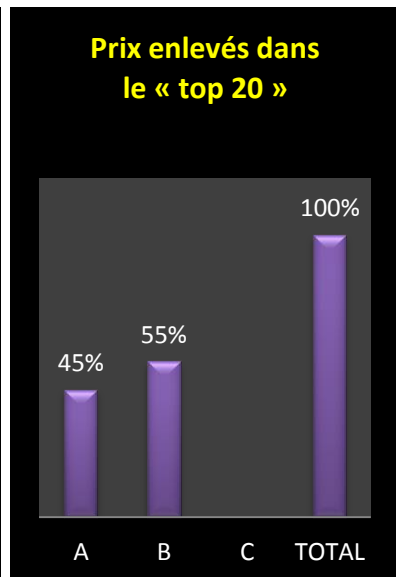

Le coin des statistiques - Classification par trois						
	Contingent	Lanterne rouge	Prix enlevés en fonction de la plus rapide lanterne rouge		Prix enlevés dans le « top 20 »	
			Nombre	Pourcentage	Nombre	Pourcentage
A	446	1402.57	93	62,42	9	45
B	283	1463.93	95	100	11	55
C						
Total	729		188	77,37	20	100