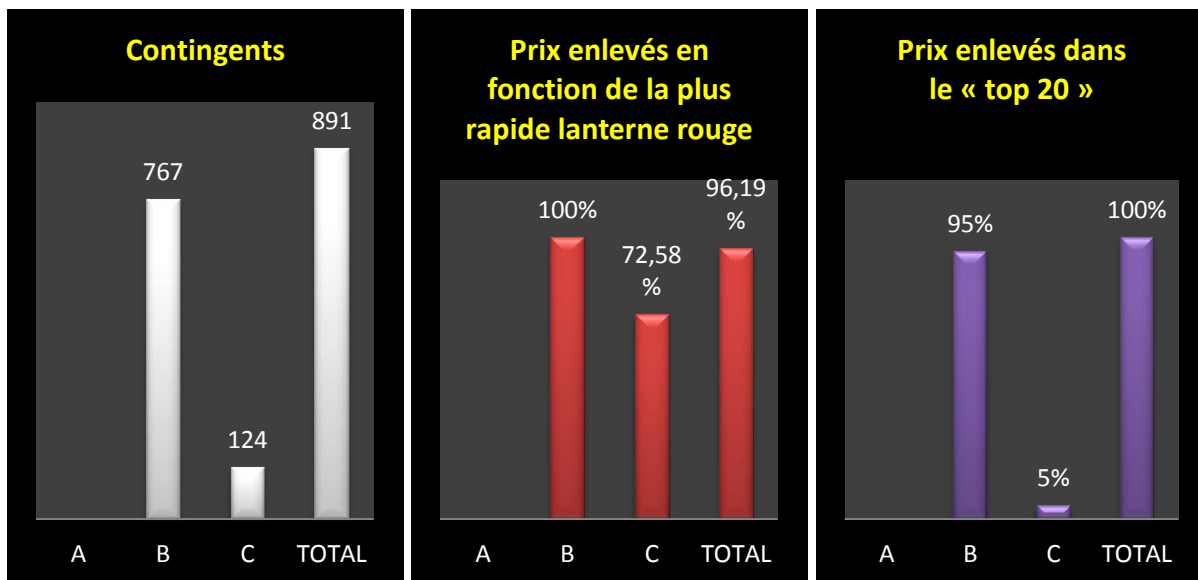

- *Lâcher : 7h20*

Entente des V – Entente Frontalière – Entente de l’Ouest

Il faut savoir !

Etablir des statistiques pour ce lâcher s’avère impossible, l’« Entente Frontalière » n’organisant pas de doublage.

Le pointeur général : un vieux des Dufour J-P & Fils, de Moustier.