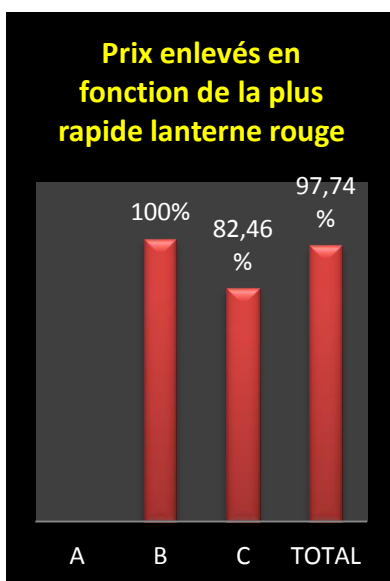

Le coin des statistiques - Classification par deux						
	Contingent	Lanterne rouge	Prix enlevés en fonction de la plus rapide lanterne rouge		Prix enlevés dans le « top 20 »	
			Nombre	Pourcentage	Nombre	Pourcentage
A						
B	770	1389.11	385	100	19	95
C	114	1349.21	47	82,46	1	5
Total	884		432	97,74	20	100

Juniors : 891.

1 Cange Guy, Blaton (B), 154.602 km, 1661.49. 2 Dusausoit Dany, Beloeil (B), 161.106 km, 1659.74. 3 Guery Salvatore, Vaudignies (B), 163.121 km, 1649.90. 4 Jonckers P/F, Chièvres (B), 168.284 km, 1645.80. 5 Habets Paulette, Isières (B), 176.302 km, 1645.63. 6 Bacq Dimitri, Bois-de-Lessines (B), 180.780 km, 1641.61. 7 Cange Guy (2), 1638.89. 8 Bacq Dimitri (2), 1634.44. 9 Roels Antoon, Overboelare (B), 186.354 km, 1632.29. 10 Leclercq Roger, Buissenal (B), 169.495 km, 1630.02. 11 Guillaume-Meister, Blaton (B), 153.891 km, 1629.05. 12 Huart Fabian, Papignies (B), 177.326 km, 1626.59. 13 Delbar Maurice, Oeudeghien (B), 173.947 km, 1618.36. 14 Vanderhaegen Jacques, Chièvres (B), 163.723 km, 1614.35. 15 Fixelles Francis, Saintes (C), 191.755 km, 1608.23. 16 Bacq Dimitri (3), 1608.02. 17 Cornet Patrick, Harchies (B), 153.822 km, 1607.61. 18 Leclercq Roger (2), 1605.31. 19 Leclercq Roger (3), 1602.78. 20 Habets Paulette (2), 1602.01...

Le coin des statistiques - Classification par deux						
	Contingent	Lanterne rouge	Prix enlevés en fonction de la plus rapide lanterne rouge		Prix enlevés dans le « top 20 »	
			Nombre	Pourcentage	Nombre	Pourcentage
A						
B	767	1228.01	384	100	19	95
C	124	1098.75	45	72,58	1	5
Total	891		429	96,19	20	100