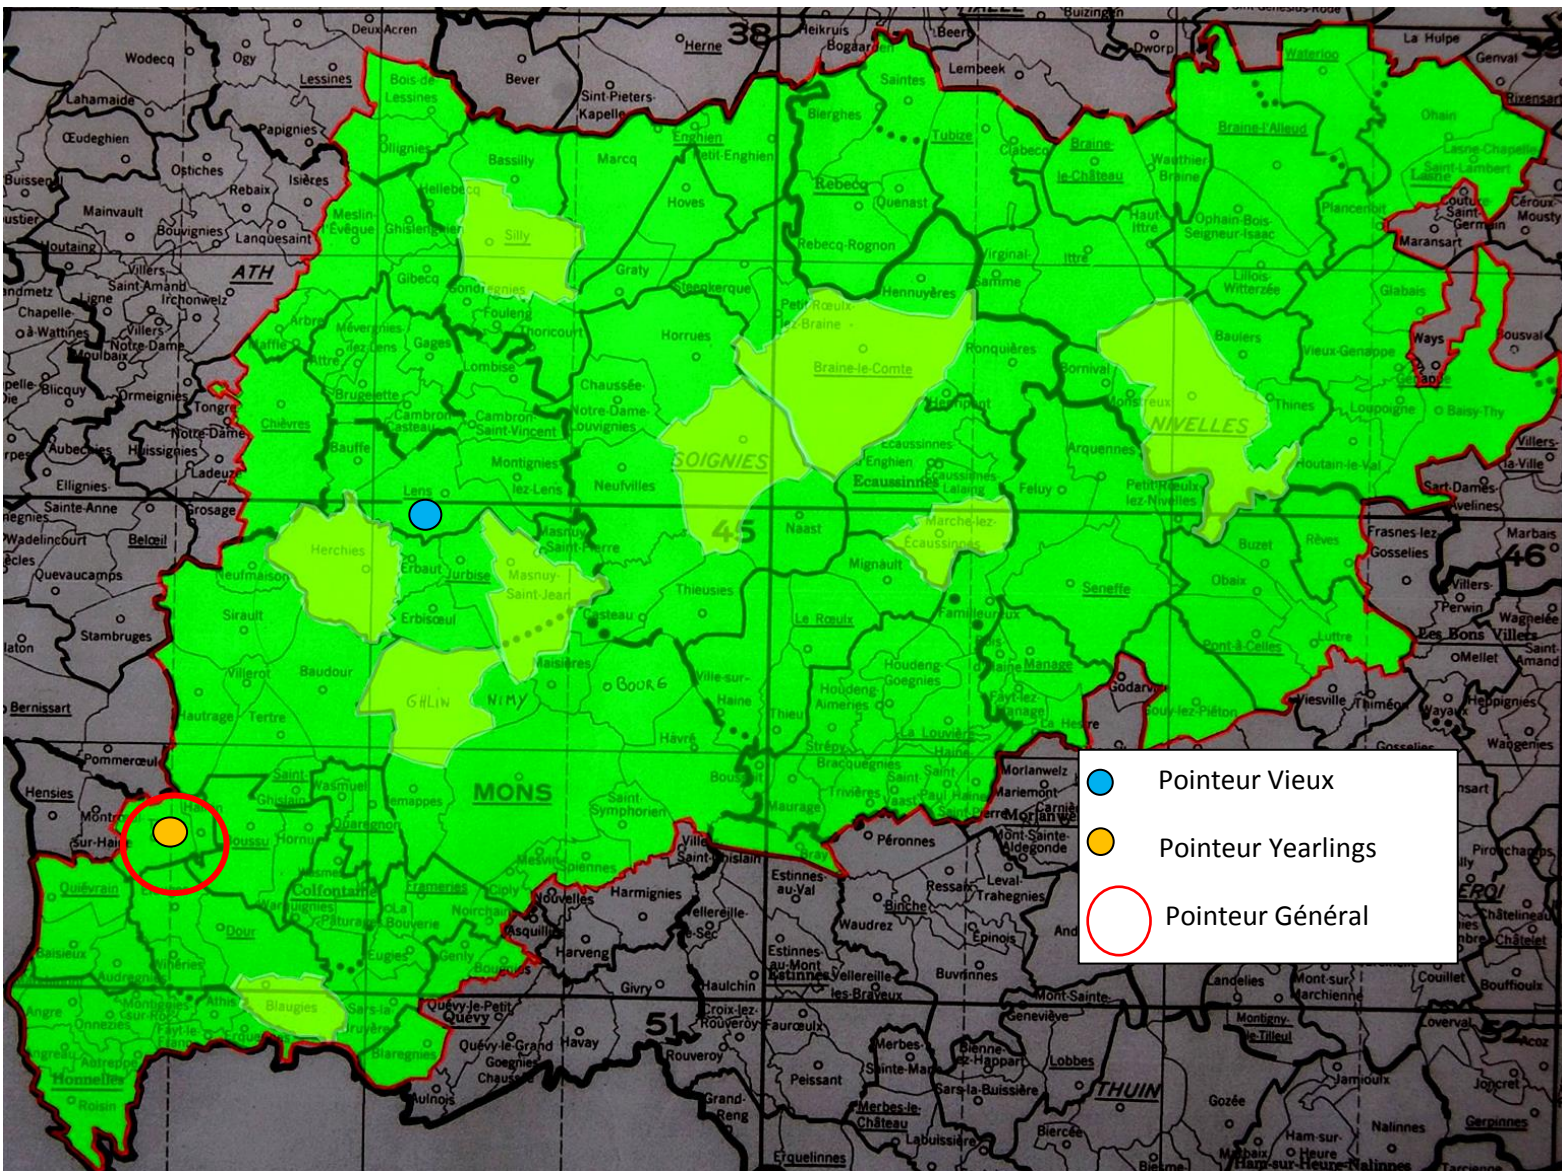

- *Lâcher : 7h20*

Entente des V – Entente Frontalière – Entente de l’Ouest

Il faut savoir !

Etablir des statistiques pour ce lâcher s’avère impossible, l’« Entente Frontalière » n’organisant pas de doublage.

Le pointeur général : un vieux des Dufour J-P & Fils, de Moustier.

Localisation des pointeurs

Vieux : 578.

1 Dufour J-P & Fils, Moustier, 167.531 km, 1636.07. 2 Van Renterghem-Debliquy, Pipaix, 159.143 km, 1633.07. 3. Goemaere José & Gustave, Havinnes, 158.762 km, 1612.88. 4 Van Renterghem-Debliquy (2), 1610.21. 5 Leturcq-Duponchelle, Wadelincourt, 157.204 km, 1588.45. 6 Spaerkeer Claude, Wiers, 150.859 km, 1582.87. 7 Van Renterghem-Debliquy (3), 1581.67. 8 Murez-Marichal, Wadelincourt, 157.520 km, 1581.10. 9 Murez-Marichal (2), 1580.83. 10 Noulez Michel, Grandmetz, 165.192 km, 1577.76...

Lanterne rouge (par 2) : 1287.11.

- **Lâcher : 7h40**

Entente des VII (L'Espoir – La Collégiale)

Il faut savoir !

Etablir des statistiques pour ce lâcher s'avère impossible, les doublages organisés sont facultatifs.

*Le pointeur général : un junior des **Dehon-Demonseau, de Thulin***

Localisation des pointeurs

Vieux : 1166.

1 Glaneur Marcel, Lens, 167.108 km, 1680.79. 2 Dehon-Demonseau, Thulin, 150.704 km, 1671.70. 3. Dehon-Demonseau (2), 1671.09. 4 Crohin David, Enghien, 185.706 km, 1660.80. 5 Flamme Bernard, Hornu, 151.026 km, 1659.02. 6 Steenhaut André, Bassilly, 180.824 km, 1658.85. 7 Harchy André, Lens, 167.418 km, 1654.05. 8 Leroy Richard, Hornu, 150.981km, 1653.28. 9 Leroy Richard (2), 1651.78. 10 Desmet-Delrot, Herchies, 164.404 km, 1650.36...