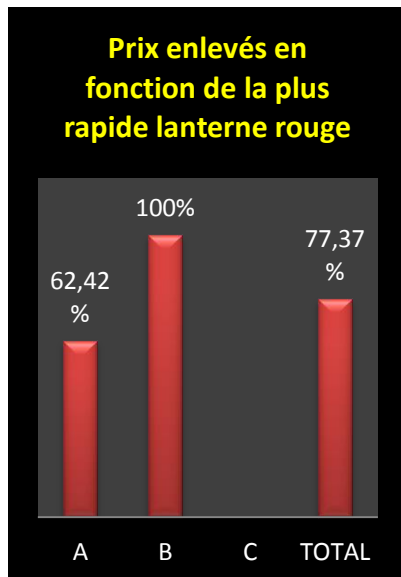

Le coin des statistiques - Classification par trois						
	Contingent	Lanterne rouge	Prix enlevés en fonction de la plus rapide lanterne rouge		Prix enlevés dans le « top 20 »	
			Nombre	Pourcentage	Nombre	Pourcentage
A	446	1402.57	93	62,42	9	45
B	283	1463.93	95	100	11	55
C						
Total	729		188	77,37	20	100