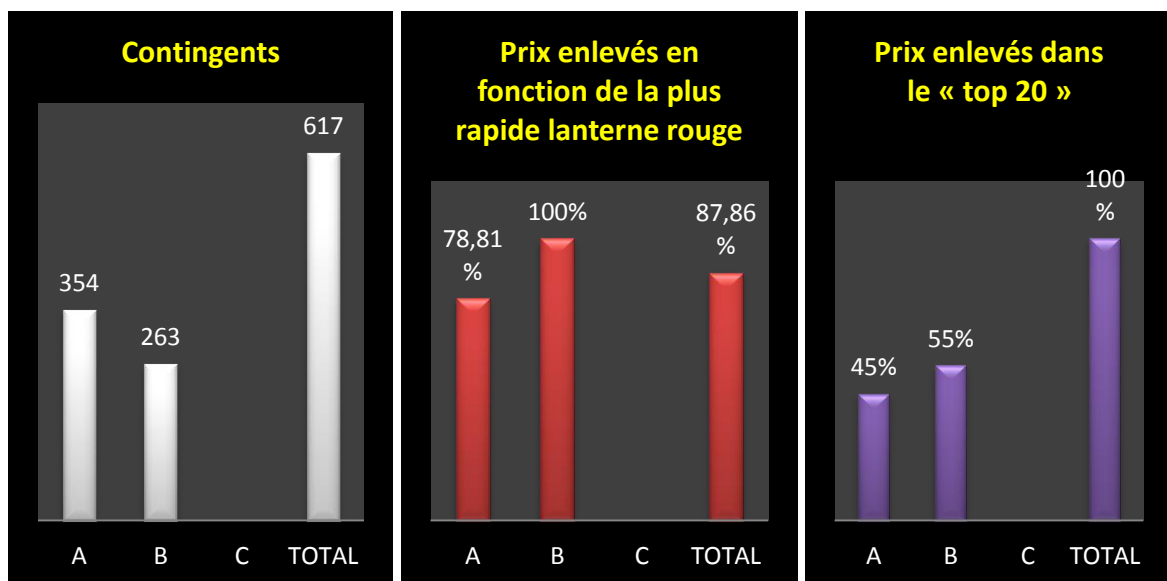

Lanterne rouge (par 3) : 1363.34.

• *Lâcher : 7h10*

A : Entente des VII (Antoing – Nouvelle Entente)

B : Tournai – Kain

C : Molenbaix

Des faits à souligner au premier regard :

- *1346 pigeons, la concurrence du petit demi-fond commence à se faire sentir*
- *nouvelle présence majoritaire de juniors*
- *un même scénario dans chaque top*
- *huit pigeons (deux vieux et six juniors) à plus de 1600 m*
- *les palmes pour l'« Entente des VII », les clôtures pour Tournai, le pourcentage final de prix enlevés à juniors moins élevé (en fonction de la plus rapide clôture)*
- *la palme de pointeur général à un vieux de **Gustave Chandaras, de Froidmont.***

Le coin des statistiques - Classification par trois						
	Contingent	Lanterne rouge	Prix enlevés en fonction de la plus rapide lanterne rouge		Prix enlevés dans le « top 20 »	
			Nombre	Pourcentage	Nombre	Pourcentage
A	354	1440.70	93	78,81	9	45
B	263	1464.84	88	100	11	55
C						
Total	617		181	87,86	20	100