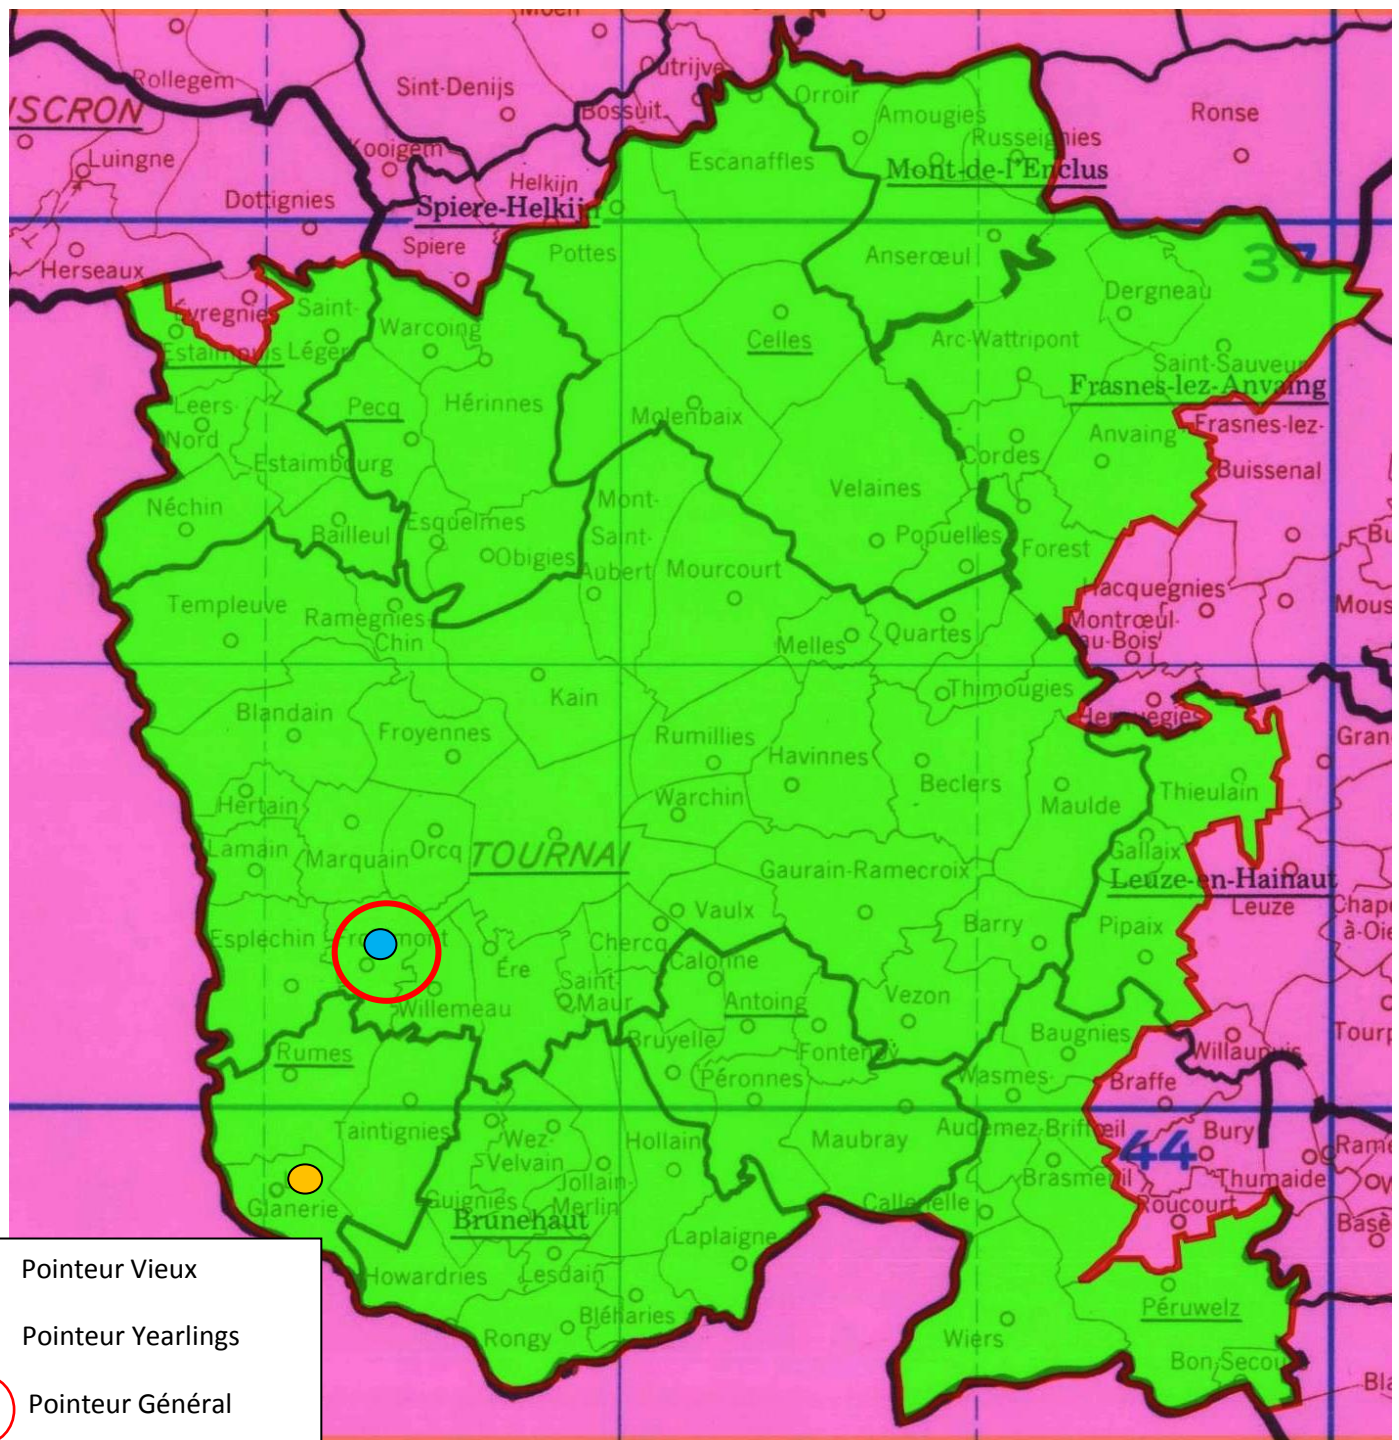

Localisation des pointeurs

Vieux : 617.

1 Chandaras Gustave, Froidmont (A), 151.334 km, 1658.70. **2 Defossez Francis, Rumes** (A), 148.150 km, 1609.74. **3 Bourdon Jean-Marie, Kain** (B), 157.910 km, 1592.36. **4 Maton Ghislain, Orcq** (A), 154.609 km, 1592.26. **5 Baraffe-Bocklant, Kain** (B), 158.241 km, 1589.29. **6 Dericq P/F, Tournai** (B), 157.289 km, 1588.08. **7 Dierickx Luc, Mont-Saint-Aubert** (B), 162.227 km, 1583.21. **8 Delbecq Jean-Michel, Guignies** (A), 149.030 km, 1583.17. **9 Harchies Cyril, Warchin** (B), 158.225 km, 1579.88. **10 Berte Alain, Taintignies** (A), 148.907 km, 1578.35. **11 Hennebert Gaston, La Glanerie** (A), 146.893 km, 1576.78. **12 Creteur Alain, Amougies** (B), 173.565 km, 1575.47. **13 Huys Frères, Escanaffles** (B), 171.641 km, 1574.06. **14 Baraffe-Bocklant** (2), 1572.71. **15 Baert-Debusschere, Ere** (A), 152.555 km,