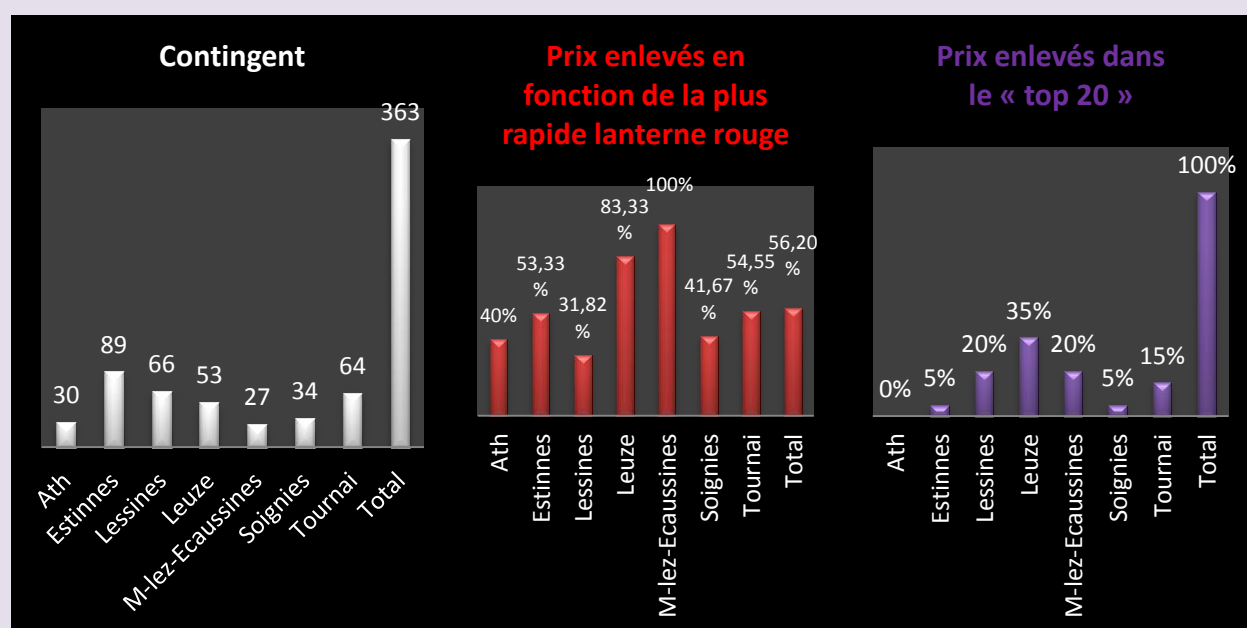

Pointeur non repris dans le top :

45 Verspreeet Jipe-Marchand, Roucourt (A-4), 822.187 km, 1061.46

Yearlings : 224.

1 Saeytjdt Paul & Sven, Brakel (C-15), 854.792 km, 1136.79. 2 Vandemeulebroecke Carlos & Xavier, Saint-Léger (G-5), 841.117 km, 1130.81. 3 Saeytjdt Paul & Sven (2), 1125.51. 4 Brasseur-Hofman, La Bouverie (B-3), 809.700 km, 1113.99. 5 Senzee Jean-Pierre, Bracquignies (D-2), 820.186 km, 1112.46. 6 Defoort S. & Titart A., Anvaing (D-10), 839.104 km, 1092.96. 7 Vandemeulebroecke Carlos & Xavier (2), 1092.35. 8 Defoort S. & Titart A. (2), 1091.11. 9 Defoort S. & Titart A. (3), 1084.90. 10 Paternoster Henri, Vellereille (B-14), 810.060 km, 1079.81. 11 Bossut Alain & Christine, Maulde (D-2), 831.598 km, 1049.31. 12 Demaret Grégory, Herquegies (D-2), 834.315 km, 1044.56. 13 Vandemeulebroecke Carlos & Xavier (3), 1038.80. 14 Leclercq-Flasse, Taintignies (G-24), 822.173 km, 1033.11. 15 Porson R & O, Le Roeulx (B-7), 822.130 km, 1032.17. 16 Paternoster Henri (2), 1024.22. 17 Porson R & O (2), 1021.14. 18 Paternoster Henri (3),

1020.47. 19 Nelson-N&V-Loft, Bierghes (F-4), 843.760 km, 1014.19. 20 Defoort S. & Titart A. (4), 1008.19...

Pointeurs non repris dans le top :

?* Decremer-Fievet, Mainvault (A-3), 837.391 km, 10.21.34

?* Canard Michael, Mignault (E-3), 825.954 km, 11.00.18

(*: vitesses inférieures à celle de la plus rapide clôture).

Les statistiques des doublages

Le coin des statistiques - Classification par trois						
Vieux	Contingent	Lanterne rouge	Prix enlevés en fonction de la plus rapide lanterne rouge		Prix enlevés dans le « top 20 »	
			Nombre	Pourcentage	Nombre	Pourcentage
Ath	30	10.47.31 lundi	4	40	0	0
Estinnes	89	803.65	16	53,33	1	5
Lessines	66	09.20.07 lundi	7	31,82	4	20
Leuze	53	857.74	15	83,33	7	35
M-lez-Ecaussines	27	1006.37	9	100	4	20
Soignies	34	08.32.11 lundi	5	41,67	1	5
Tournai	64	08.52.59 lundi	12	54,55	3	15
Total	363		68	56,20	20	100