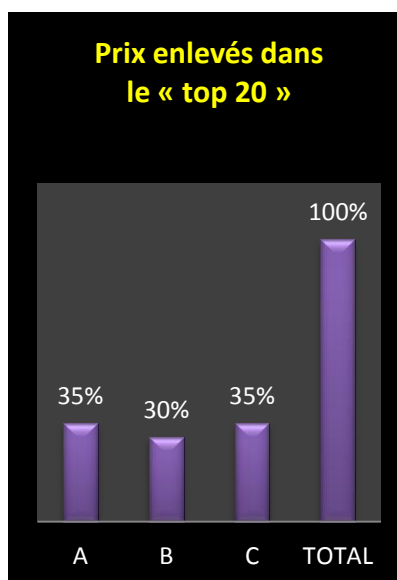

278.580 km, 1371.41. 13 Bourdon Jean-Marie, Kain (B), 290.963 km, 1370.97. 14 Ducoulombier-Libbrecht, Velaines (B), 296.877 km, 1368.62. 15 Bataille-Gheis, Tournai (B), 290.309 km, 1366.26. 16 Ovaere Albert, Estaimbourg (C), 294.053 km, 1365.78. 17 Nihoul Aldo (2), 1362.96. 18 Matthys Paul, Anseroeul (B), 305.397 km, 1362.34. 19 Pottier Willy, Guignies (A), 282.148 km, 1361.93. 20 D'Huyvetter Patrick, Herseaux (C), 297.719 km, 1361.51...

Le coin des statistiques - Classification par trois						
	Contingent	Lanterne rouge	Prix enlevés en fonction de la plus rapide lanterne rouge		Prix enlevés dans le « top 20 »	
			Nombre	Pourcentage	Nombre	Pourcentage
A	216	1277.73	33	45,83	7	35
B	76	1317.50	26	100	6	30
C	83	1315.84	27	96,43	7	35
Total	375		86	68,80	20	100

Juniors : 595

1 Allemeersch André, Pottes (C), 301.760 km, 1387.50. 2 Desmet-Bossut, Pecq (C), 296.393 km, 1381.78. 3 Gahide Joseph, Laplaigne (A), 281.996 km, 1381.43. 4 Manteau P/F, Calonne (A), 287.411 km, 1380.45. 5 Lequenne Olivier, Pottes (B), 301.958 km, 1380.16. 6 Marien Julien, Kooigem (C), 301.611 km, 1377.42. 7 Delepierre Maurice, Gaurain (A), 290.585 km, 1377.39. 8 Nottebaert Christophe, Templeuve (C), 291.264 km, 1377.24. 9 Lecocq Michel, Obigies (B), 293.612 km, 1374.37. 10 Dierickx Luc, Mont-Saint-Aubert (B), 295.279 km, 1374.24. 11 Bataille-Gheis, Tournai (B), 290.309 km, 1372.94. 12 Dubois Michel, Kain (B), 291.161 km, 1372.64. 13 Depraetere-Decock, Dottignies (C), 299.417 km, 1372.00. 14 Marien Julien (2), 1370.02. 15 Bataille-Gheis (2), 1365.62. 16 Dorchie Francis, La Glanerie (A), 279.323 km, 1363.77. 17 Dubois Michel (2), 1363.00. 18 Richard Charles, Bruyelle (A), 284.889 km, 1362.55. 19 Delcourt Paul, Péronnes (A), 285.467 km, 1360.44. 20 Ducoulombier-Libbrecht, Velaines (B), 296.877 km, 1358.39...