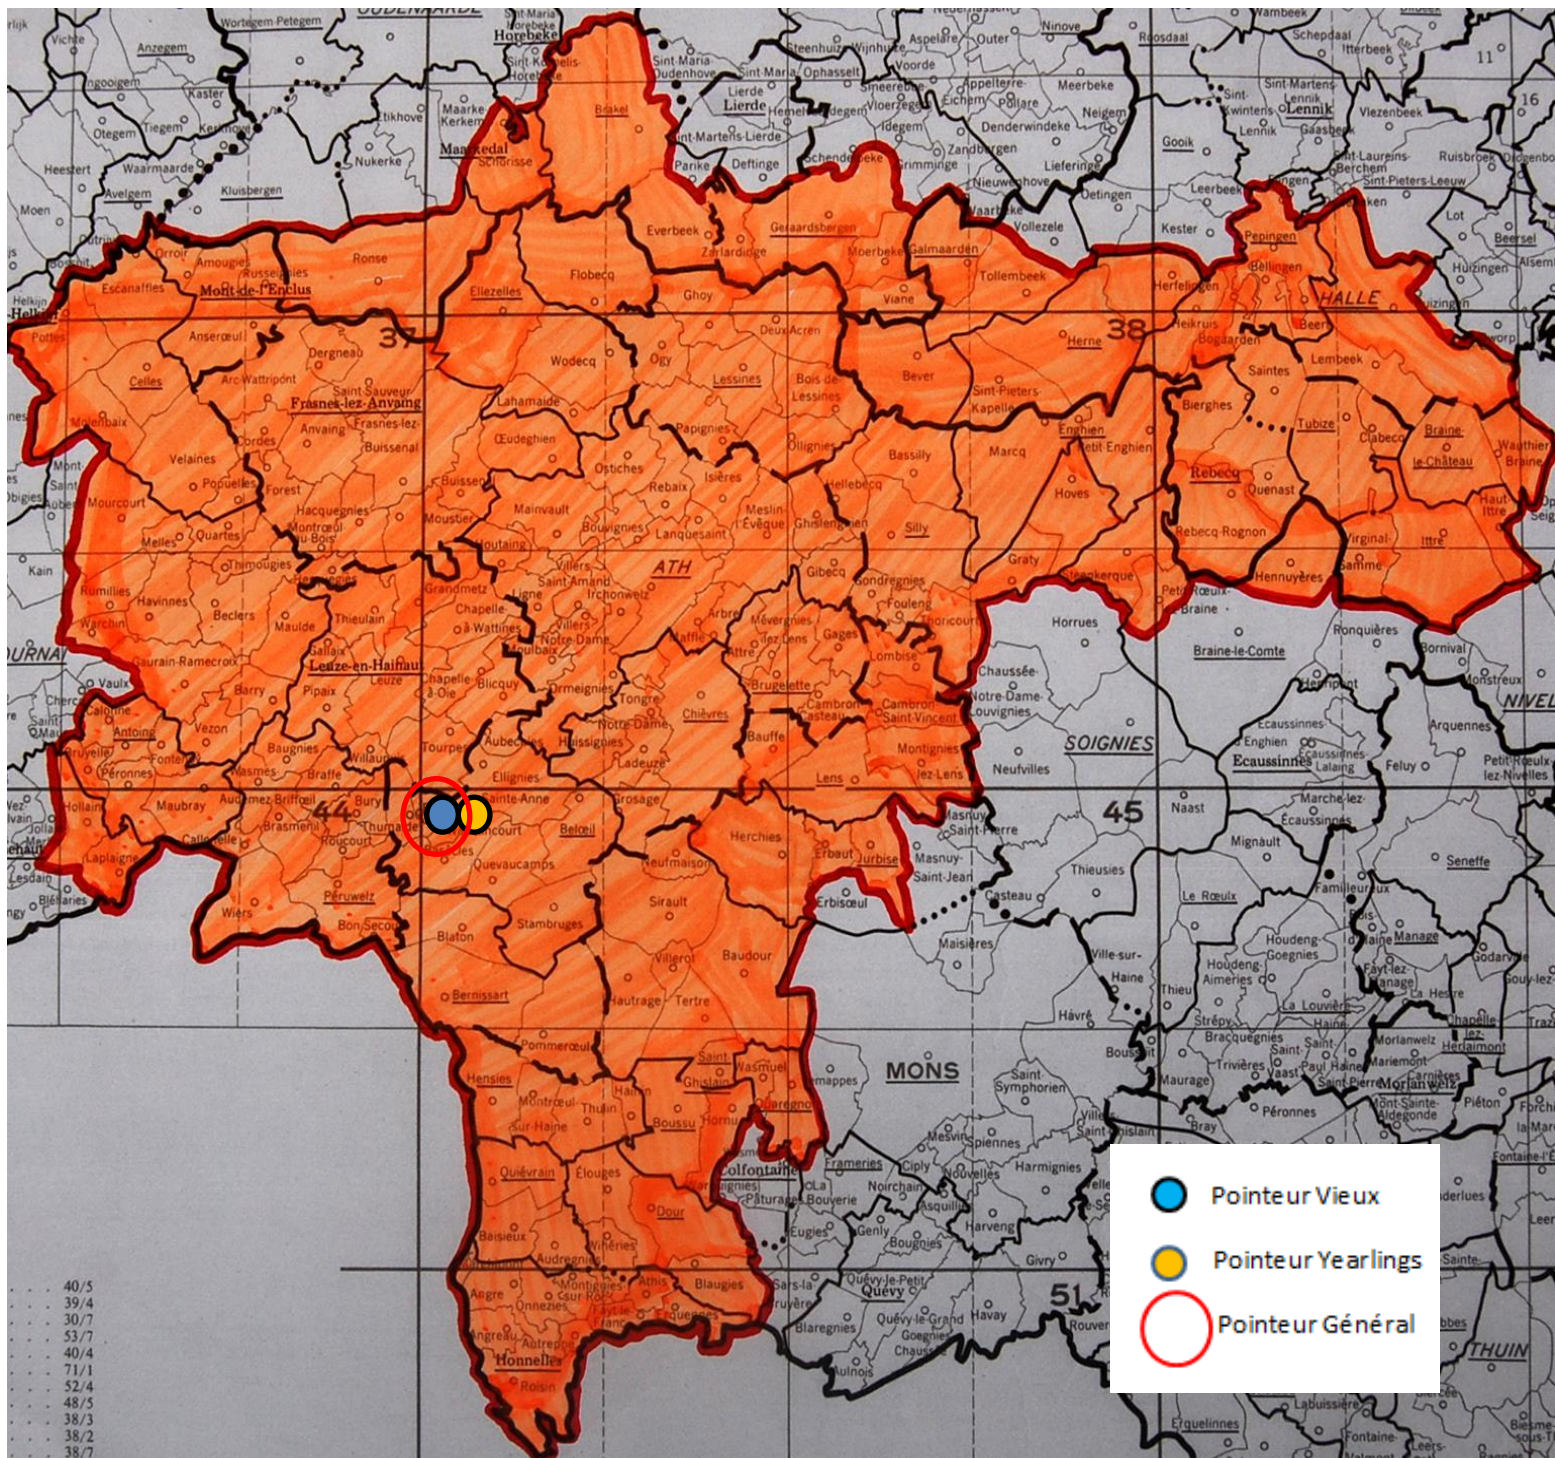

Lanterne rouge par 3 : 1302.36.

- **Lâcher : 7h**

Les « Entente des V-Entente Frontalière-Entente de l'Ouest » et « Entente de la Dendre-Le Sud » des régions athoise et lessinoise, objets d'un même lâcher, organisent un concours général avec doublages non obligatoires ce qui n'autorise pas d'établir des statistiques. La publication de leurs résultats permet néanmoins de les comparer avec ceux des régions de Mons et de Tournai, programmant la même étape en s'avérant de potentiels « partenaires » d'un plausible lâcher commun en cas de quorum requis de paniers non atteint. La prudence s'impose dans l'analyse menée car les heures d'envol sont différentes.

Des faits à souligner au premier regard :

- 638 pigeons (- 1043), l'attrait du premier AWC ?
- Wadelincourt à raison de 65 % dans les deux tops
- les juniors toujours de loin majoritaires
- la palme de pointeur général aux **Leturcq-Duponchelle, de Wadelincourt,**

Localisation des pointeurs

Vieux : 266.

1 Leturcq-Duponchelle, Wadelincourt, 289.599 km, 1406.82. 2 Murez-Marichal, Wadelincourt, 289.916 km, 1405.78. 3 Murez-Marichal (2), 1392.39. 4 Murez-Marichal (3), 1392.15. 5 Spileers Mario, Renaix, 311.230 km, 1389.00. 6 Spileers Mario (2), 1387.76. 7 Cornil Paul & Alain, Bury, 289.133 km, 1384.12. 8 Hayez Guillian & C, Moustier, 300.747 km, 1384.01. 9 Leturcq-Duponchelle (2), 1379.56. 10 De Cock Bogaert, Oprakel, 315.530 km, 1376.65...

Lanterne rouge par 3 : 1262.08.

- **Lâcher : 7h10**

A : Entente des VII (Antoing – Nouvelle Entente)

B : Tournai – Kain

C : Dottignies - Néchin

Des faits à souligner au premier regard :

- 970 pigeons (- 602)... *la concurrence du premier concours AWC ?*
- *un même scénario dans les deux tops équilibrés*
- *les pointeurs des deux catégories dans un mouchoir de poche*
- *clôtures plus tardives à l'«Entente des VII »*
- *le titre de pointeur général à Aldo Nihoul, de Laplaigne*