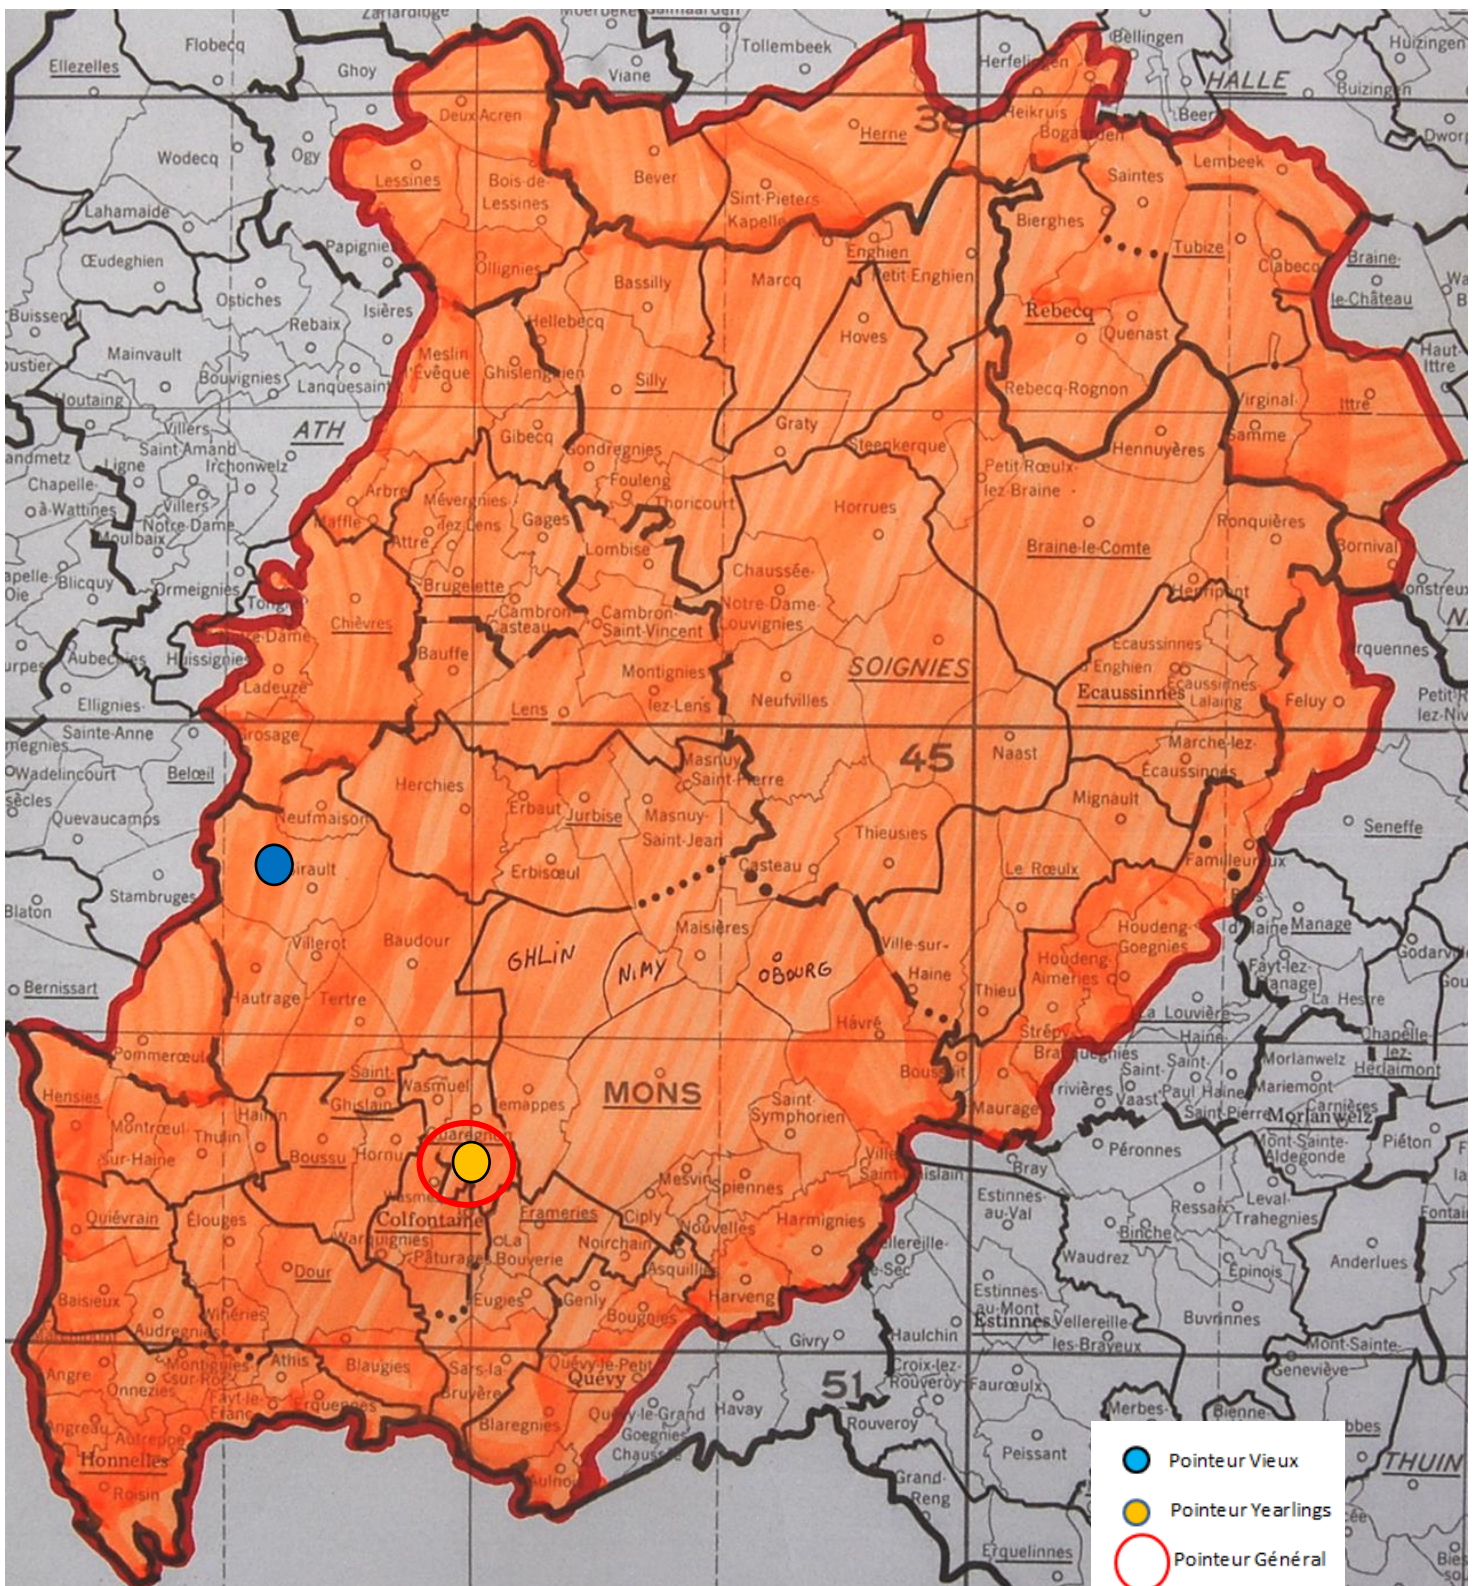

Localisation des pointeurs

Prudence ! Dans l'attente de l'actualisation des cartes relatives aux zones de participation 2017, celles de l'an dernier seront utilisées pour visualiser les localités des différents pointeurs à l'instar de celles des colonies classées dans les tops.

PETIT DEMI-FOND : TOURY

- *Lâcher : 7h20*

Faute de comparaison possible, des statistiques concernant « *L'Avenir* » montois, constituant un secteur de lâcher, ne peuvent être établies. La publication de ses résultats permet néanmoins de les comparer avec ceux des régions d'Ath-Lessines et de Tournai, programmant la même étape en s'avérant de potentiels « partenaires » d'un plausible lâcher commun en cas de quorum requis de paniers non atteint. La prudence s'impose dans l'analyse menée car les heures d'envol sont différentes.

Localisation des pointeurs

Vieux : 376.

1 Cirier-Ruelle, Sirault, 290.219 km, 1421.10. **2** Chiacchetta Paolo, Hautrage, 287.801 km, 1419.38. **3** Quenon Emile, Quaregnon, 286.684 km, 1418.18. **4** Cirier-Ruelle (2), 1417.75. **5**

Localisation des pointeurs

Vieux : 266.

1 Leturcq-Duponchelle, Wadelincourt, 289.599 km, 1406.82. 2 Murez-Marichal, Wadelincourt, 289.916 km, 1405.78. 3 Murez-Marichal (2), 1392.39. 4 Murez-Marichal (3), 1392.15. 5 Spileers Mario, Renaix, 311.230 km, 1389.00. 6 Spileers Mario (2), 1387.76. 7 Cornil Paul & Alain, Bury, 289.133 km, 1384.12. 8 Hayez Guillian & C, Moustier, 300.747 km, 1384.01. 9 Leturcq-Duponchelle (2), 1379.56. 10 De Cock Bogaert, Oprakel, 315.530 km, 1376.65...