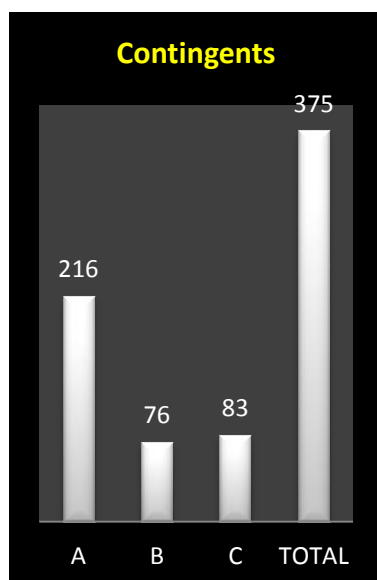

Lanterne rouge par 3 : 1262.08.

- **Lâcher : 7h10**

A : Entente des VII (Antoing – Nouvelle Entente)

B : Tournai – Kain

C : Dottignies - Néchin

Des faits à souligner au premier regard :

- 970 pigeons (- 602)... *la concurrence du premier concours AWC ?*
- *un même scénario dans les deux tops équilibrés*
- *les pointeurs des deux catégories dans un mouchoir de poche*
- *clôtures plus tardives à l'«Entente des VII »*
- *le titre de pointeur général à Aldo Nihoul, de Laplaigne*

Localisation des pointeurs

Vieux : 375.

1 Nihoul Aldo, Laplaigne (A), 281.565 km, 1387.58. 2 Salembier Mélanie, Hérinnes (C), 298.391 km, 1386.89. 3 Mahieu Thierry, Laplaigne (A), 282.213 km, 1385.76. 4 Dorchie Francis, La Glanerie (A), 279.323 km, 1383.01. 5 Bride Roger, Molenbaix (C), 299.450 km, 1382.50. 6 Desmet-Bossut, Pecq (C), 296.393 km, 1381.89. 7 Dierickx Luc, Mont-Saint-Aubert (B), 295.279 km, 1380.23. 8 Allemeersch André, Pottes (C), 301.760 km, 1374.86. 9 Allemeersch André (2), 1374.65. 10 Pipers Yvon, Tournai (B), 288.261 km, 1373.56. 11 Delcourt Paul, Péronnes (A), 285.467 km, 1373.42. 12 Despierre Maxence, Rongy (A),

Le coin des statistiques - Classification par trois						
	Contingent	Lanterne rouge	Prix enlevés en fonction de la plus rapide lanterne rouge		Prix enlevés dans le « top 20 »	
			Nombre	Pourcentage	Nombre	Pourcentage
A	216	1277.73	33	45,83	7	35
B	76	1317.50	26	100	6	30
C	83	1315.84	27	96,43	7	35
Total	375		86	68,80	20	100