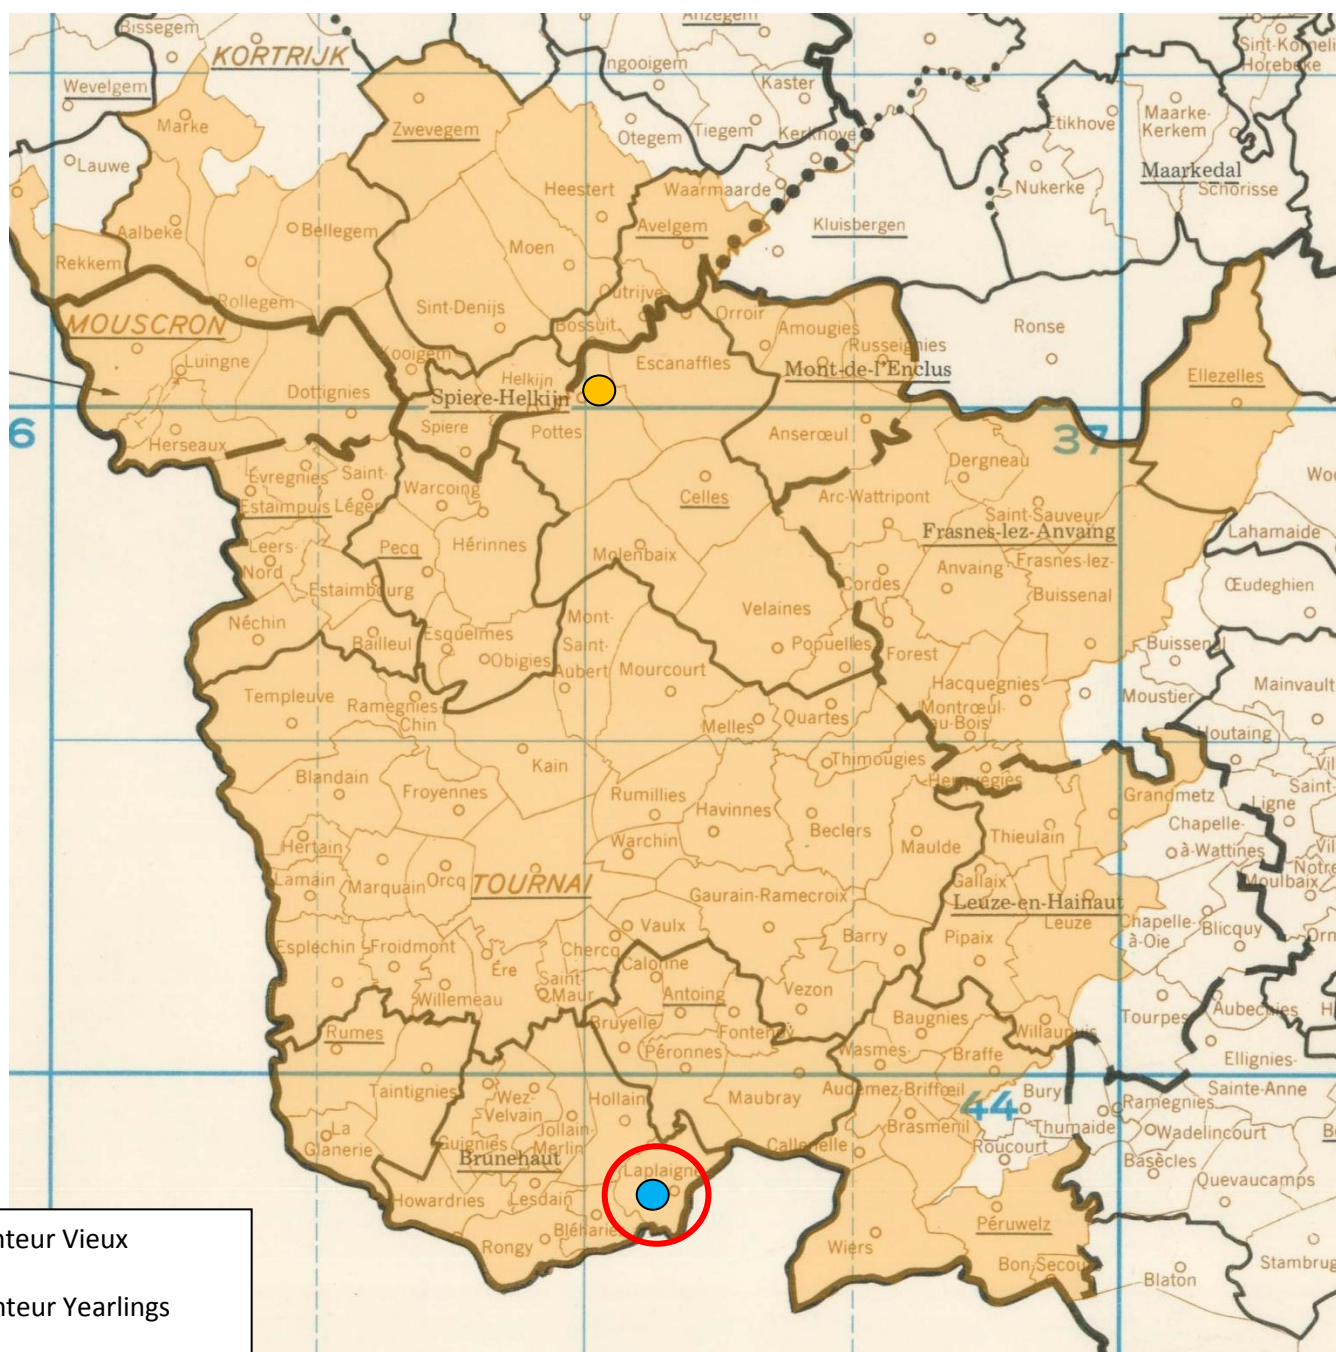

Localisation des pointeurs

Vieux : 376.

1 Cirier-Ruelle, Sirault, 290.219 km, 1421.10. **2** Chiacchetta Paolo, Hautrage, 287.801 km, 1419.38. **3** Quenon Emile, Quaregnon, 286.684 km, 1418.18. **4** Cirier-Ruelle (2), 1417.75. **5**

Localisation des pointeurs

Vieux : 266.

1 Leturcq-Duponchelle, Wadelincourt, 289.599 km, 1406.82. 2 Murez-Marichal, Wadelincourt, 289.916 km, 1405.78. 3 Murez-Marichal (2), 1392.39. 4 Murez-Marichal (3), 1392.15. 5 Spileers Mario, Renaix, 311.230 km, 1389.00. 6 Spileers Mario (2), 1387.76. 7 Cornil Paul & Alain, Bury, 289.133 km, 1384.12. 8 Hayez Guillian & C, Moustier, 300.747 km, 1384.01. 9 Leturcq-Duponchelle (2), 1379.56. 10 De Cock Bogaert, Oprakel, 315.530 km, 1376.65...

Lanterne rouge par 3 : 1262.08.

- **Lâcher : 7h10**

A : Entente des VII (Antoing – Nouvelle Entente)

B : Tournai – Kain

C : Dottignies - Néchin

Des faits à souligner au premier regard :

- 970 pigeons (- 602)... *la concurrence du premier concours AWC ?*
- *un même scénario dans les deux tops équilibrés*
- *les pointeurs des deux catégories dans un mouchoir de poche*
- *clôtures plus tardives à l'«Entente des VII »*
- *le titre de pointeur général à Aldo Nihoul, de Laplaigne*

Localisation des pointeurs

Vieux : 375.

1 Nihoul Aldo, Laplaigne (A), 281.565 km, 1387.58. 2 Salembier Mélanie, Hérinnes (C), 298.391 km, 1386.89. 3 Mahieu Thierry, Laplaigne (A), 282.213 km, 1385.76. 4 Dorchie Francis, La Glanerie (A), 279.323 km, 1383.01. 5 Bride Roger, Molenbaix (C), 299.450 km, 1382.50. 6 Desmet-Bossut, Pecq (C), 296.393 km, 1381.89. 7 Dierickx Luc, Mont-Saint-Aubert (B), 295.279 km, 1380.23. 8 Allemeersch André, Pottes (C), 301.760 km, 1374.86. 9 Allemeersch André (2), 1374.65. 10 Pipers Yvon, Tournai (B), 288.261 km, 1373.56. 11 Delcourt Paul, Péronnes (A), 285.467 km, 1373.42. 12 Despierre Maxence, Rongy (A),