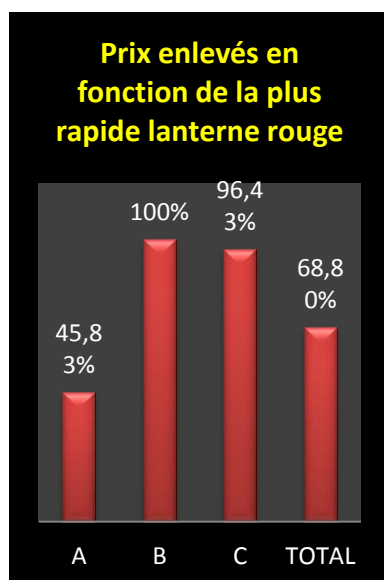

278.580 km, 1371.41. 13 Bourdon Jean-Marie, Kain (B), 290.963 km, 1370.97. 14 Ducoulombier-Libbrecht, Velaines (B), 296.877 km, 1368.62. 15 Bataille-Gheis, Tournai (B), 290.309 km, 1366.26. 16 Ovaere Albert, Estaimbourg (C), 294.053 km, 1365.78. 17 Nihoul Aldo (2), 1362.96. 18 Matthys Paul, Anseroeul (B), 305.397 km, 1362.34. 19 Pottier Willy, Guignies (A), 282.148 km, 1361.93. 20 D'Huyvetter Patrick, Herseaux (C), 297.719 km, 1361.51...

Le coin des statistiques - Classification par trois						
	Contingent	Lanterne rouge	Prix enlevés en fonction de la plus rapide lanterne rouge		Prix enlevés dans le « top 20 »	
			Nombre	Pourcentage	Nombre	Pourcentage
A	216	1277.73	33	45,83	7	35
B	76	1317.50	26	100	6	30
C	83	1315.84	27	96,43	7	35
Total	375		86	68,80	20	100

Juniors : 595

1 Allemeersch André, Pottes (C), 301.760 km, 1387.50. 2 Desmet-Bossut, Pecq (C), 296.393 km, 1381.78. 3 Gahide Joseph, Laplaigne (A), 281.996 km, 1381.43. 4 Manteau P/F, Calonne (A), 287.411 km, 1380.45. 5 Lequenne Olivier, Pottes (B), 301.958 km, 1380.16. 6 Marien Julien, Kooigem (C), 301.611 km, 1377.42. 7 Delepierre Maurice, Gaurain (A), 290.585 km, 1377.39. 8 Nottebaert Christophe, Templeuve (C), 291.264 km, 1377.24. 9 Lecocq Michel, Obigies (B), 293.612 km, 1374.37. 10 Dierickx Luc, Mont-Saint-Aubert (B), 295.279 km, 1374.24. 11 Bataille-Gheis, Tournai (B), 290.309 km, 1372.94. 12 Dubois Michel, Kain (B), 291.161 km, 1372.64. 13 Depraetere-Decock, Dottignies (C), 299.417 km, 1372.00. 14 Marien Julien (2), 1370.02. 15 Bataille-Gheis (2), 1365.62. 16 Dorchie Francis, La Glanerie (A), 279.323 km, 1363.77. 17 Dubois Michel (2), 1363.00. 18 Richard Charles, Bruyelle (A), 284.889 km, 1362.55. 19 Delcourt Paul, Péronnes (A), 285.467 km, 1360.44. 20 Ducoulombier-Libbrecht, Velaines (B), 296.877 km, 1358.39...