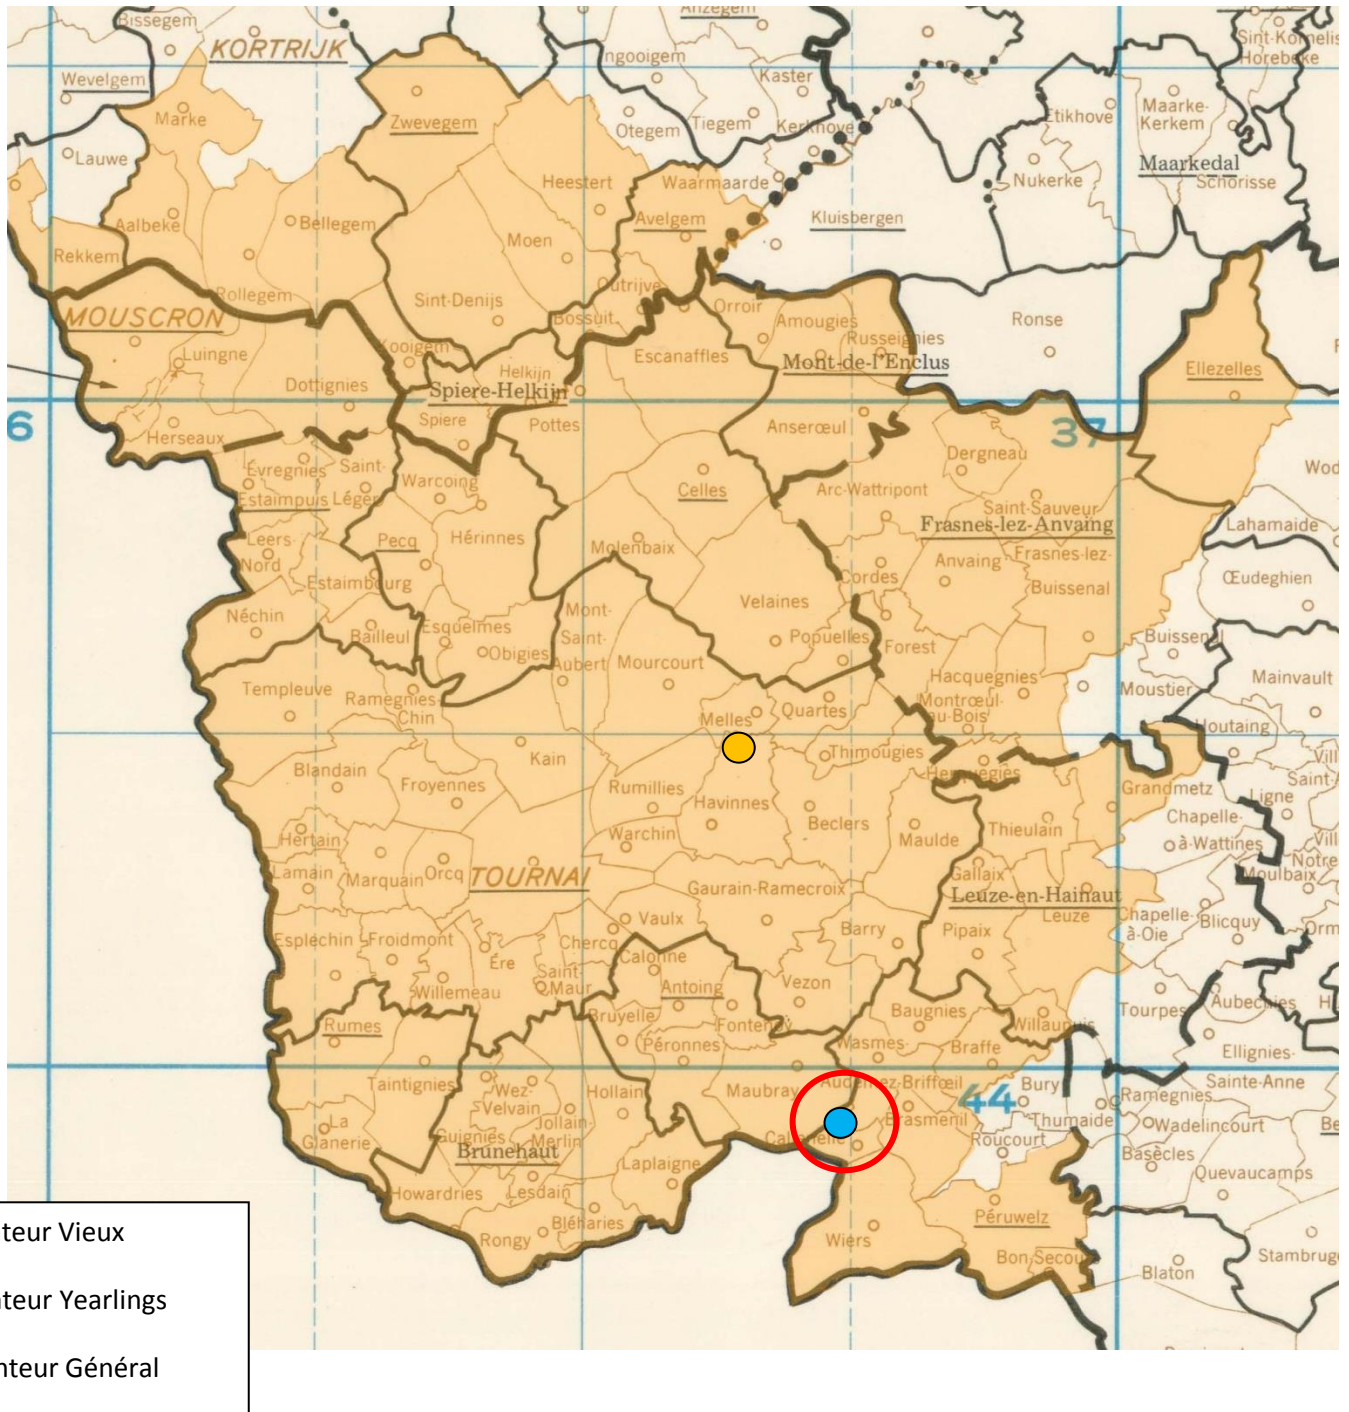

Localisation des pointeurs

Vieux : 665.

1 Colsoule P/F, Baisieux, 276.863 km, 1639.37. **2 Chiacchietta Paolo, Hautrage**, 287.801 km, 1621.41. **3 Chiacchietta Paolo (2)**, 1620.34. **4 Quenon Emile, Quaregnon**, 286.684 km,

Localisation des pointeurs

Vieux : 816.

1 Murez-Marichal, Wadelincourt, 289.916 km, 1670.37. **2 Murez-Marichal (2)**, 1667.01. **3 Murez-Marichal (3)**, 1666.21. **4 Murez-Marichal (4)**, 1663.82. **5 Murez-Marichal (5)**, 1663.82. **6 Murez-Marichal (6)**, 1663.02. **7 Murez-Marichal (7)**, 1657.01. **8 Leturcq-Duponchelle, Wadelincourt**, 289.599 km, 1652.01. **9 Gheenens-Delbecq, Mainvault**, 305.044 km, 1652.01. **10 Murez-Marichal (8)**, 1649.46...

Lanterne rouge par 3 : 1387.50.

- **Lâcher : 10h**

A : Entente des VII (Antoing – Nouvelle Entente)

B : Tournai – Kain

C : Dottignies - Néchin

Des faits à souligner au premier regard :

- 2048 pigeons (+ 732)... la campagne bat son plein
- le top des vieux davantage équilibré
- 4 vieux et 1 junior à plus de 1600 m
- répartition des prix davantage équilibrée à juniors
- le titre de pointeur à **Tony Procureur, de Callenelle**

Localisation des pointeurs

Vieux : 1073.

1 Procureur Tony, Callenelle (A), 285.402 km, 1610.60. 2 Dupont Alain, Gaurain (A), 290.923 km, 1610.58. 3 Desmet-Bossut, Pecq (C), 296.393 km, 1605.30. 4 Longlez Willy, Kain (C), 290.819 km, 1602.16. 5 Ducoulombier-Libbrecht, Velaines (B), 296.877 km, 1599.84. 6 Harchies Christian, Warchin (B), 291.259 km, 1599.59. 7 Harchies Christian (2), 1599.44. 8 Allemeersch André, Pottes (B), 301.760 km, 1598.16. 9 Dorchie Francis, La Glanerie (A), 279.323 km, 1593.88. 10 Bride Roger, Molenbaix (C), 299.450 km, 1593.52. 11 Nottebaert Christophe, Templeuve (C), 291.264 km, 1592.33. 12 Debrouwer Roger, Herseaux