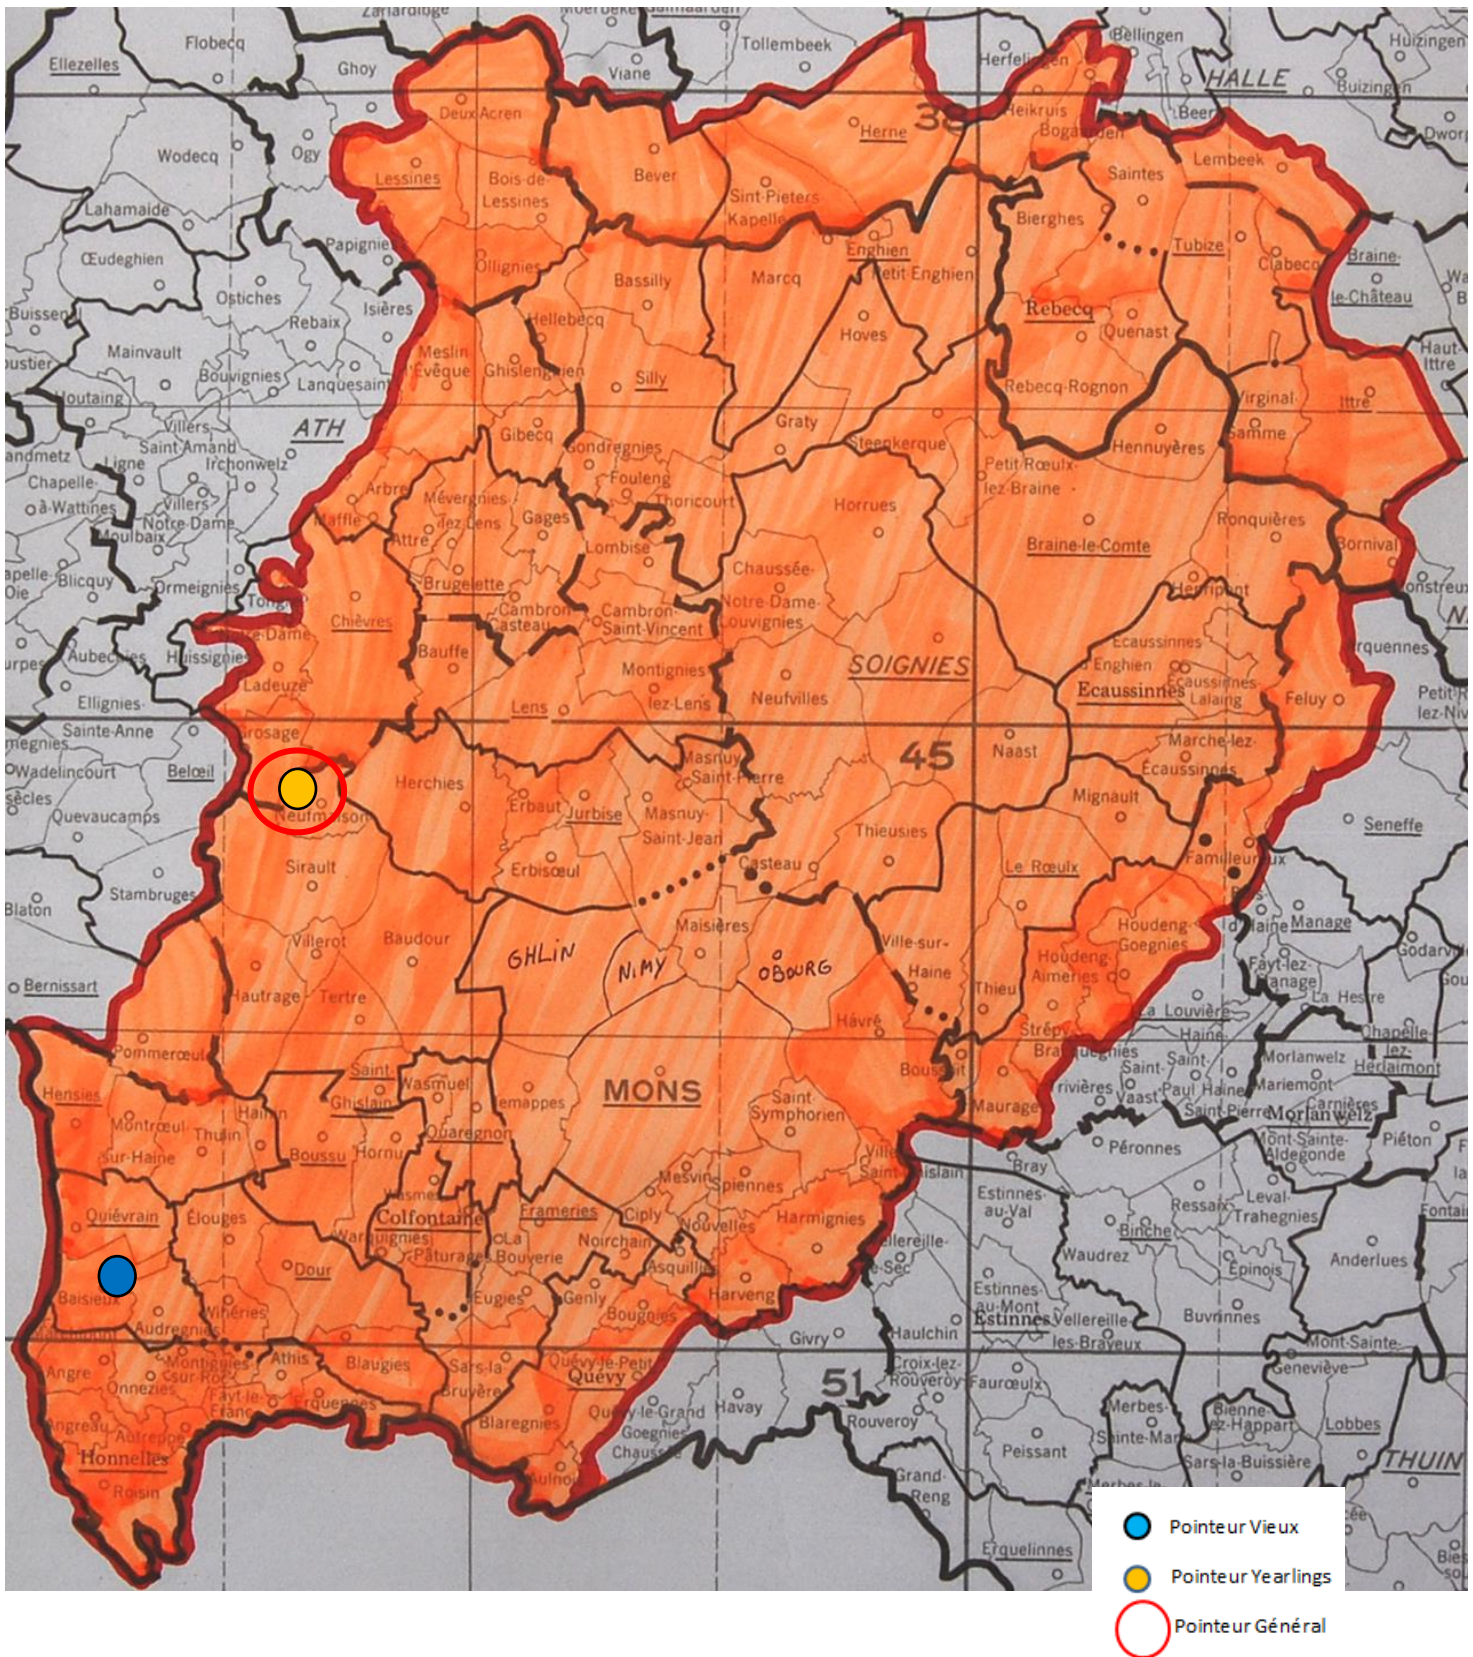

Localisation des pointeurs

Prudence ! Dans l'attente de l'actualisation des cartes relatives aux zones de participation 2017, celles de l'an dernier seront utilisées pour visualiser les localités des différents pointeurs à l'instar de celles des colonies classées dans les tops.

PETIT DEMI-FOND : TOURY

- *Lâcher : 9h55*

Faute de comparaison possible, des statistiques concernant « *L'Avenir* » montois, constituant un secteur de lâcher, ne peuvent être établies. La publication de ses résultats permet néanmoins de les comparer avec ceux des régions d'Ath-Lessines et de Tournai, programmant la même étape en s'avérant de potentiels « partenaires » d'un plausible lâcher commun en cas de quorum requis de paniers non atteint. La prudence s'impose dans l'analyse menée car les heures d'envol sont différentes.

Localisation des pointeurs

Vieux : 665.

1 Colsoule P/F, Baisieux, 276.863 km, 1639.37. **2 Chiacchietta Paolo, Hautrage**, 287.801 km, 1621.41. **3 Chiacchietta Paolo (2)**, 1620.34. **4 Quenon Emile, Quaregnon**, 286.684 km,

Localisation des pointeurs

Vieux : 816.

1 Murez-Marichal, Wadelincourt, 289.916 km, 1670.37. **2 Murez-Marichal (2)**, 1667.01. **3 Murez-Marichal (3)**, 1666.21. **4 Murez-Marichal (4)**, 1663.82. **5 Murez-Marichal (5)**, 1663.82. **6 Murez-Marichal (6)**, 1663.02. **7 Murez-Marichal (7)**, 1657.01. **8 Leturcq-Duponchelle, Wadelincourt**, 289.599 km, 1652.01. **9 Gheenens-Delbecq, Mainvault**, 305.044 km, 1652.01. **10 Murez-Marichal (8)**, 1649.46...