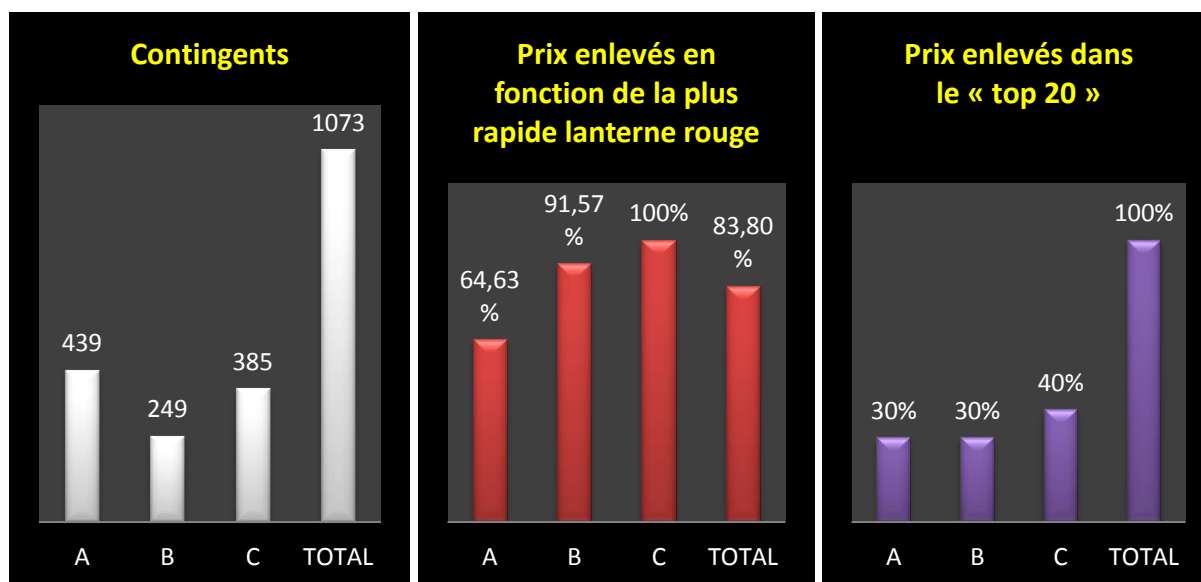

Lanterne rouge par 3 : 1387.50.

- **Lâcher : 10h**

A : Entente des VII (Antoing – Nouvelle Entente)

B : Tournai – Kain

C : Dottignies - Néchin

Des faits à souligner au premier regard :

- 2048 pigeons (+ 732)... la campagne bat son plein
- le top des vieux davantage équilibré
- 4 vieux et 1 junior à plus de 1600 m
- répartition des prix davantage équilibrée à juniors
- le titre de pointeur à **Tony Procureur, de Callenelle**

Le coin des statistiques - Classification par trois						
	Contingent	Lanterne rouge	Prix enlevés en fonction de la plus rapide lanterne rouge		Prix enlevés dans le « top 20 »	
			Nombre	Pourcentage	Nombre	Pourcentage
A	439	1411.07	95	64,63	6	30
B	249	1451.18	76	91,57	6	30
C	385	1462.14	129	100	8	40
Total	1073		300	83,80	20	100