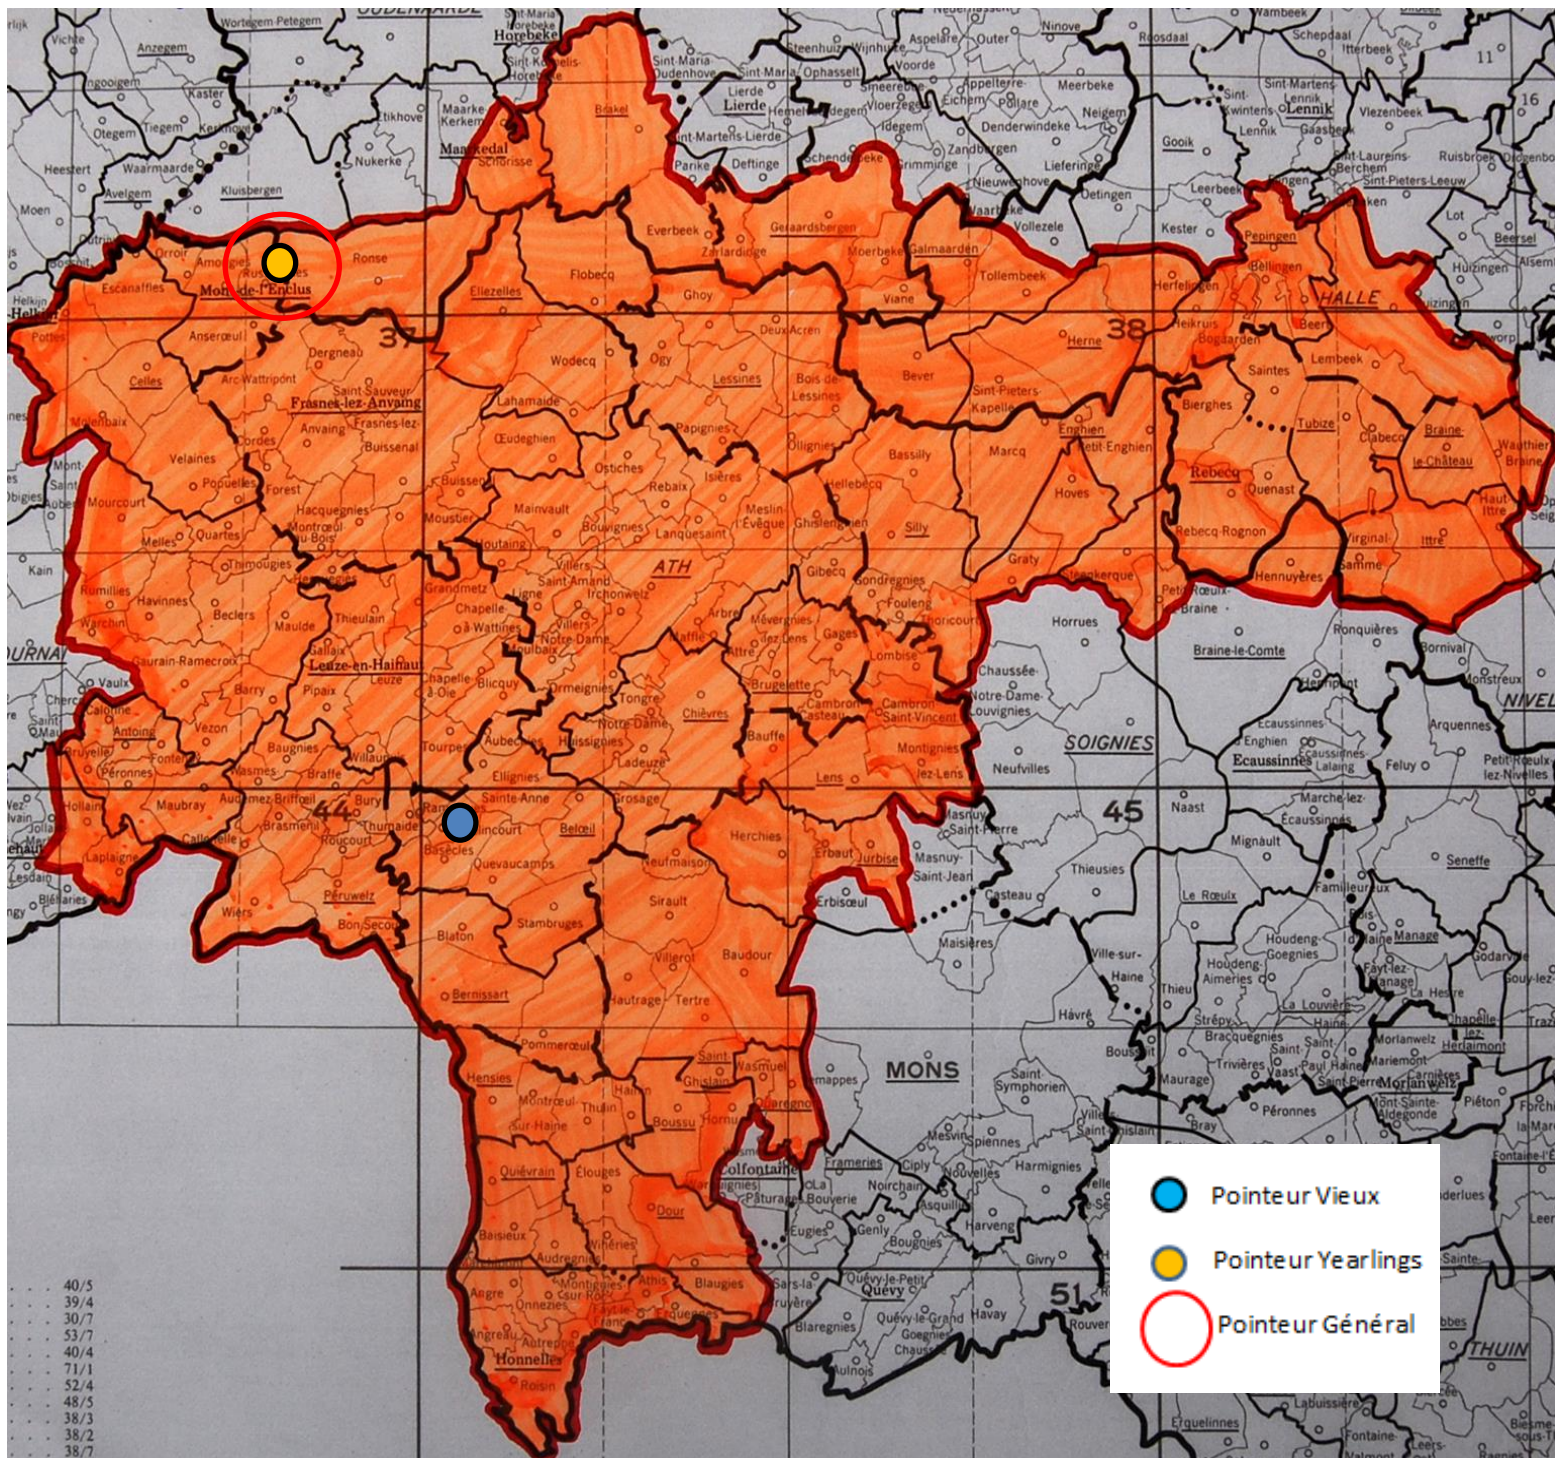

Localisation des pointeurs

Vieux : 665.

1 Colsoule P/F, Baisieux, 276.863 km, 1639.37. **2 Chiacchietta Paolo, Hautrage**, 287.801 km, 1621.41. **3 Chiacchietta Paolo (2)**, 1620.34. **4 Quenon Emile, Quaregnon**, 286.684 km,

Lanterne rouge par 3 : 1383.14.

- **Lâcher : 9h45**

Les « Entente des V-Entente Frontalière-Entente de l'Ouest » et « Entente de la Dendre-Le Sud » des régions athoise et lessinoise, objets d'un même lâcher, organisent un concours général avec doublages non obligatoires ce qui n'autorise pas d'établir des statistiques. La publication de leurs résultats permet néanmoins de les comparer avec ceux des régions de Mons et de Tournai, programmant la même étape en s'avérant de potentiels « partenaires » d'un plausible lâcher commun en cas de quorum requis de paniers non atteint. La prudence s'impose dans l'analyse menée car les heures d'envol sont différentes.

Localisation des pointeurs

Vieux : 816.

1 Murez-Marichal, Wadelincourt, 289.916 km, 1670.37. **2 Murez-Marichal (2)**, 1667.01. **3 Murez-Marichal (3)**, 1666.21. **4 Murez-Marichal (4)**, 1663.82. **5 Murez-Marichal (5)**, 1663.82. **6 Murez-Marichal (6)**, 1663.02. **7 Murez-Marichal (7)**, 1657.01. **8 Leturcq-Duponchelle, Wadelincourt**, 289.599 km, 1652.01. **9 Gheenens-Delbecq, Mainvault**, 305.044 km, 1652.01. **10 Murez-Marichal (8)**, 1649.46...

Localisation des pointeurs

Vieux : 1073.

1 Procureur Tony, Callenelle (A), 285.402 km, 1610.60. 2 Dupont Alain, Gaurain (A), 290.923 km, 1610.58. 3 Desmet-Bossut, Pecq (C), 296.393 km, 1605.30. 4 Longlez Willy, Kain (C), 290.819 km, 1602.16. 5 Ducoulombier-Libbrecht, Velaines (B), 296.877 km, 1599.84. 6 Harchies Christian, Warchin (B), 291.259 km, 1599.59. 7 Harchies Christian (2), 1599.44. 8 Allemeersch André, Pottes (B), 301.760 km, 1598.16. 9 Dorchie Francis, La Glanerie (A), 279.323 km, 1593.88. 10 Bride Roger, Molenbaix (C), 299.450 km, 1593.52. 11 Nottebaert Christophe, Templeuve (C), 291.264 km, 1592.33. 12 Debrouwer Roger, Herseaux