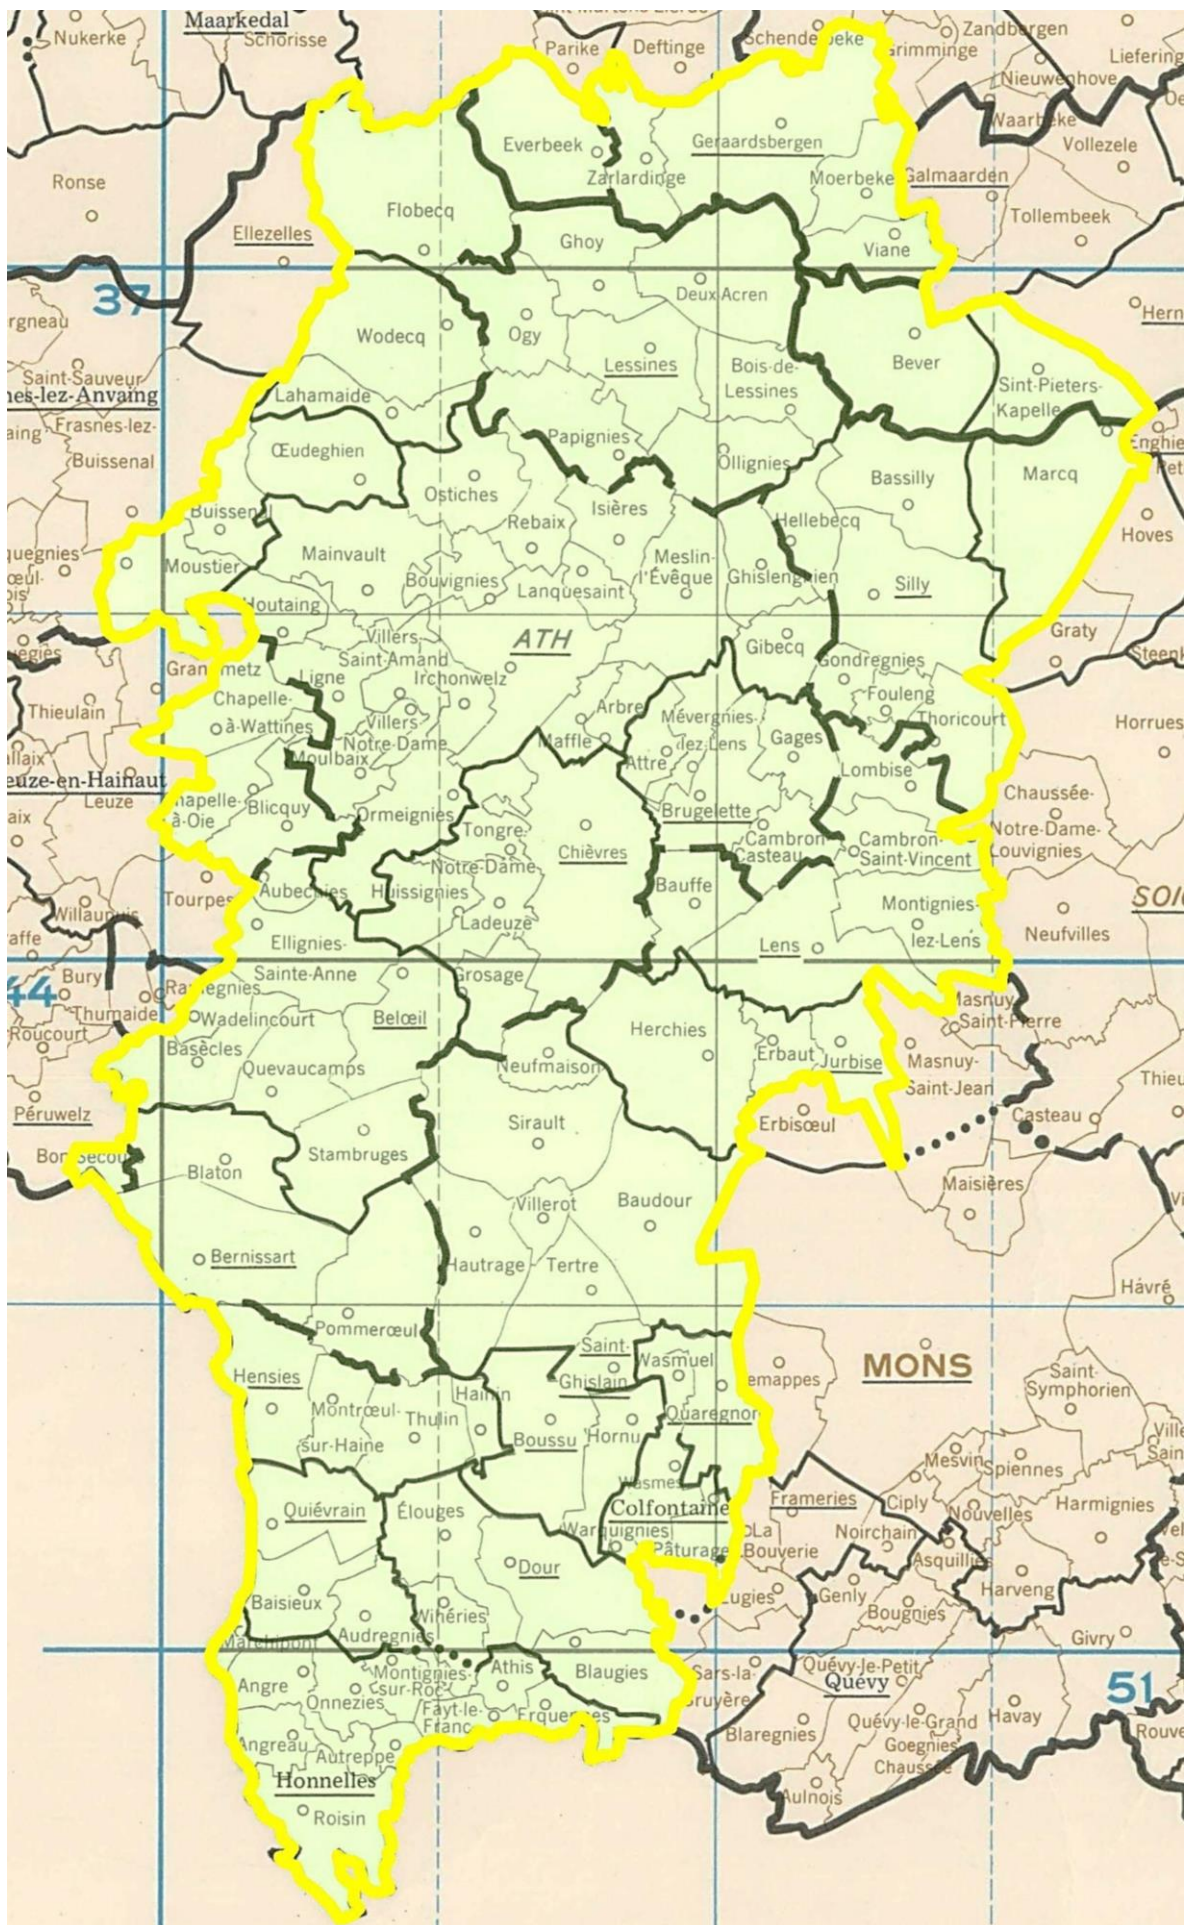

➤ Un lâcher de 29,1 km de largeur et de 51,3 km de profondeur

→ Le lâcher de vitesse 2021 sur l'aile droite de la région Ath- Lessines