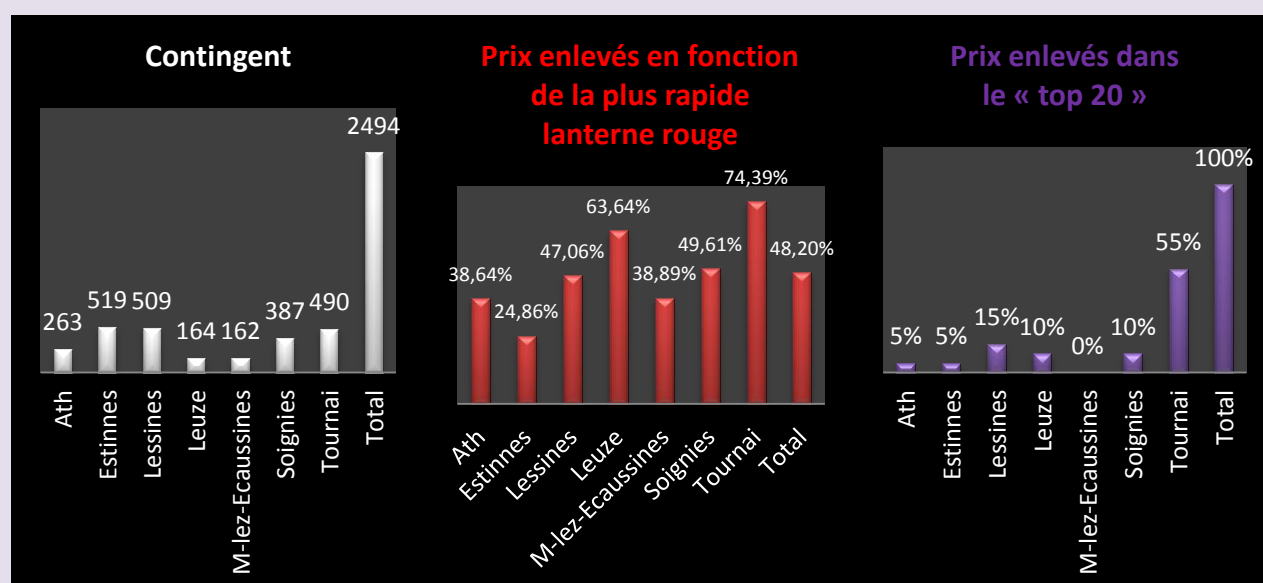

Les statistiques des doublages

Le coin des statistiques - Classification par trois						
Vieux & yearlings réunis	Contingent	Lanterne rouge	Prix enlevés en fonction de la plus rapide lanterne rouge		Prix enlevés dans le « top 20 »	
			Nombre	Pourcentage	Nombre	Pourcentage
Ath	263	1239.59 *	34	38,64	1	5
Estinnes	519	1229.39	43	24,86	1	5
Lessines	509	1247.94	82	47,06	3	15
Leuze	164	1253.27	35	63,64	2	10
M-lez-Ecaussines	162	1234.32	21	38,89	0	0
Soignies	387	1235.33	64	49,61	2	10
Tournai	490	1320.59 *	122	74,39	11	55
Total	2494		401	48,20	20	100

(* : clôtures non réelles pour cause de résultats vieux et yearlings confondus non réalisés par deux bureaux. A 1239.59, Ath a distribué 69 de ses 88 prix. A 1320.59, Tournai a distribué 122 de ses 164 prix. A des fins de pouvoir comparer, « Coulon Futé » a réalisé des résultats confondus fictifs pour ces deux bureaux en fonction des données reprises dans les différents documents publiés.)