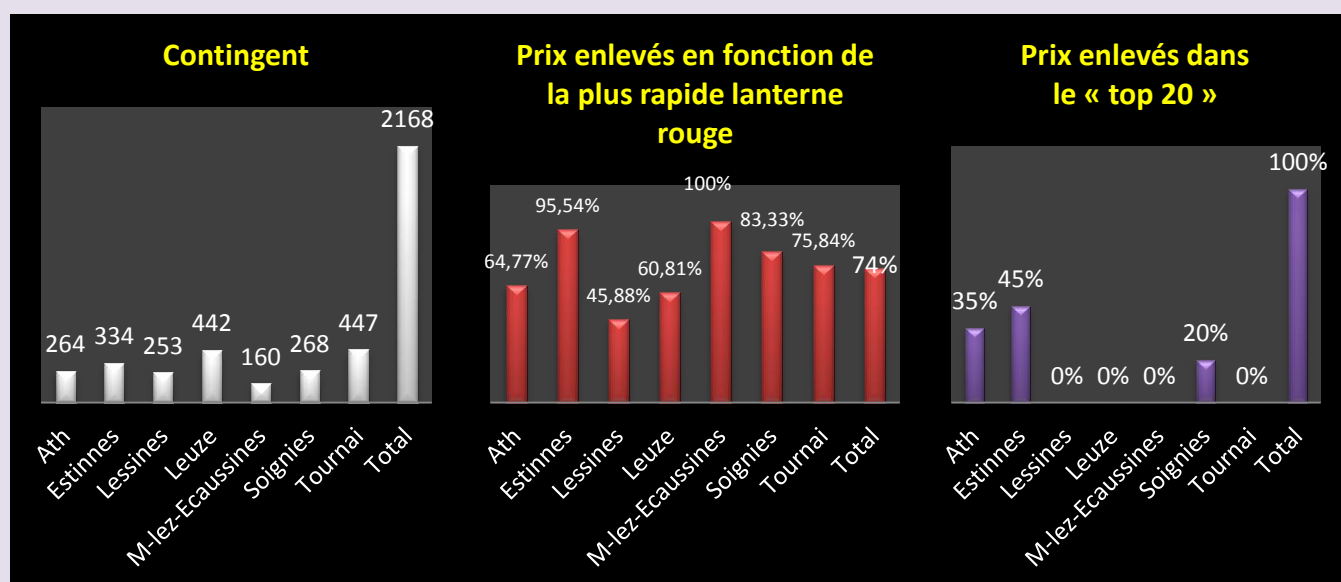

Yearlings : 3192.

1 Marsille Adrien, Ophain-Bois-Seigneur-Isaac (E-36), 466.337 km, 1739.31. **2 Charles Eric & Tordeur, Anderlues** (B-6), 448.577 km, 1716.43. **3 Mirabelle Adrien, Ghlin** (B-27), 437.285 km, 1710.92. **4 Leturcq-Duponchelle, Wadelincourt** (D-7), 437.359 km, 1703.55. **5 Marsille Adrien** (2), 1701.24. **6 Marsille Adrien** (3), 1699.79. **7 Luyckx Luc, Pepingen** (F-13), 473.699 km, 1698.96. **8 Metens Jean-Paul, Virginal-Samme** (F-6), 463.375 km, 1697.55. **9 Saudoyez Kevin, Tertre** (F-43), 432.570 km, 1696.35. **10 Saudoyez Kevin** (2), 1695.46. **11 Moreau Ludovic, Audregnies** (D-26), 423.150 km, 1691.11. **12 Degand Bruno-Vi-Ma, Ligne** (A-19), 447.617 km, 1691.03. **13 Francois Etienne, Gaurain** (D-6), 440.850 km, 1690.91. **14 Mirabelle Adrien** (2), 1689.33. **15 Gaie Frères, La Bouverie** (B-5), 430.272 km, 1689.32. **16 Allemeersch André, Pottes** (G-10) 451.798 km, 1688.01. **17 Goossens-Druart, Hyon** (B-49), 433.230 km, 1685.06. **18 Leturcq-Duponchelle** (2), 1682.25. **19 Moreau Ludovic** (2), 1680.81. **20 Dusausoit Dany, Beloeil** (B-42), 440.318 km, 1680.03...

Pointeur non repris dans le précédent classement :

37 Chevalier Claude, Ellezelles (C-6), 458.428 km, 1662.87.

Les statistiques des doublages

Le coin des statistiques - Classification par trois						
Vieux	Contingent	Lanterne rouge	Prix enlevés en fonction de la plus rapide lanterne rouge		Prix enlevés dans le « top 20 »	
			Nombre	Pourcentage	Nombre	Pourcentage
Ath	264	1414.53	57	64,77	7	35
Estinnes	334	1503.99	107	95,54	9	45
Lessines	253	1411.99	39	45,88	0	0
Leuze	442	1445.39	90	60,81	0	0
M-lez-Ecaussines	160	1505.64	54	100	0	0
Soignies	268	1462.98	75	83,33	4	20
Tournai	447	1457.29	113	75,84	0	0
Total	2168		535	74	20	100