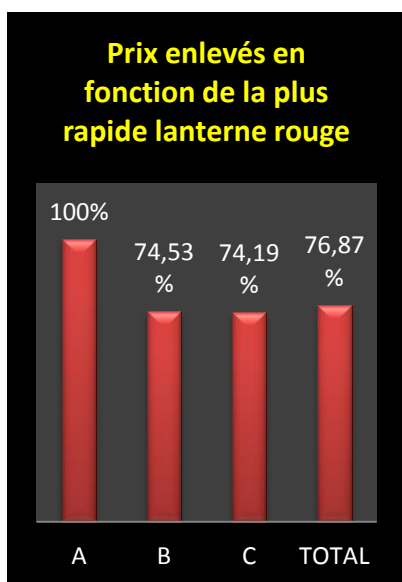

Le coin des statistiques - Classification par deux						
	Contingent	Lanterne rouge	Prix enlevés à la vitesse de 800 m		Prix enlevés dans le « top 20 »	
			Nombre	Pourcentage	Nombre	Pourcentage
A	86	1350.75	43	100	5	25
B	636	1277.58	237	74,53	13	65
C	186	1231.91	69	74,19	2	10
Total	908		349	76,87	20	100