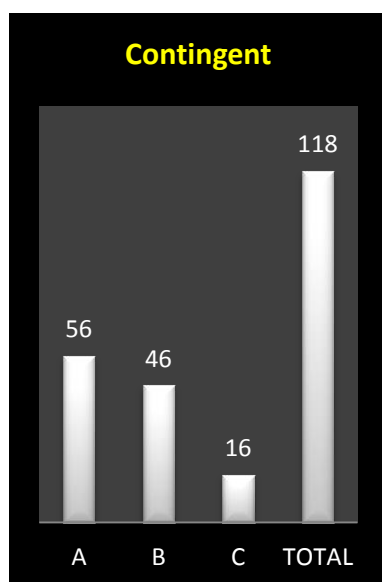

VITESSE : NOYON

- *Lâcher : 10h*

A : La Dodane

B : Hunelle Dendre – Lessines – Sud

C : Le Progrès

Des faits à souligner au premier regard :

- le cap des 1000 pigeons toujours d'actualité pour la dernière sortie française
- fait rare cette saison, les trois bureaux représentés dans chaque top
- le vol le plus rapide à l'actif d'un junior, le seul à dépasser le cap des 1700 m
- la palme de pointeur général à **Didier Leerens**, de Bois-de-Lessines

Localisation des pointeurs

Vieux : 118 (A : 56 – B : 46 – C : 16).

1 Lerens Didier, Bois-de-Lessines (B), 139.824 km, 1712.48. **2** Tresnie Jacques, Rebecq (A), 145.177 km, 1677.95. **3** Denis Frans & Anja, Herne (A), 147.727 km, 1636.32. **4** Pannis Louis, Pepingen (A), 155.455 km, 1618.76. **5** Dubru Anthony, Bierghes (C), 147.691 km, 1598.04. **6** Laurent René, Chièvres (B), 126.738 km, 1586.53. **7** Pannis Louis (2), 1585.19. **8** Eeckhoudt Christophe, Bierghes (C), 148.362 km, 1565.49. **9** Leerens Didier (2), 1562.27. **10** Laurent René (2), 1545.58. **11** Bastien P/F, Baisieux (B), 103.407 km, 1536.12. **12** Vankerme,

Le coin des statistiques - Classification par deux						
	Contingent	Lanterne rouge	Prix enlevés à la vitesse de 800 m		Prix enlevés dans le « top 20 »	
			Nombre	Pourcentage	Nombre	Pourcentage
A	56	1369.68	6	21,43	6	30
B	46	1179.28	6	26,09	6	30
C	16	1495.77	8	100	8	40
Total	118		20	33,90	20	100