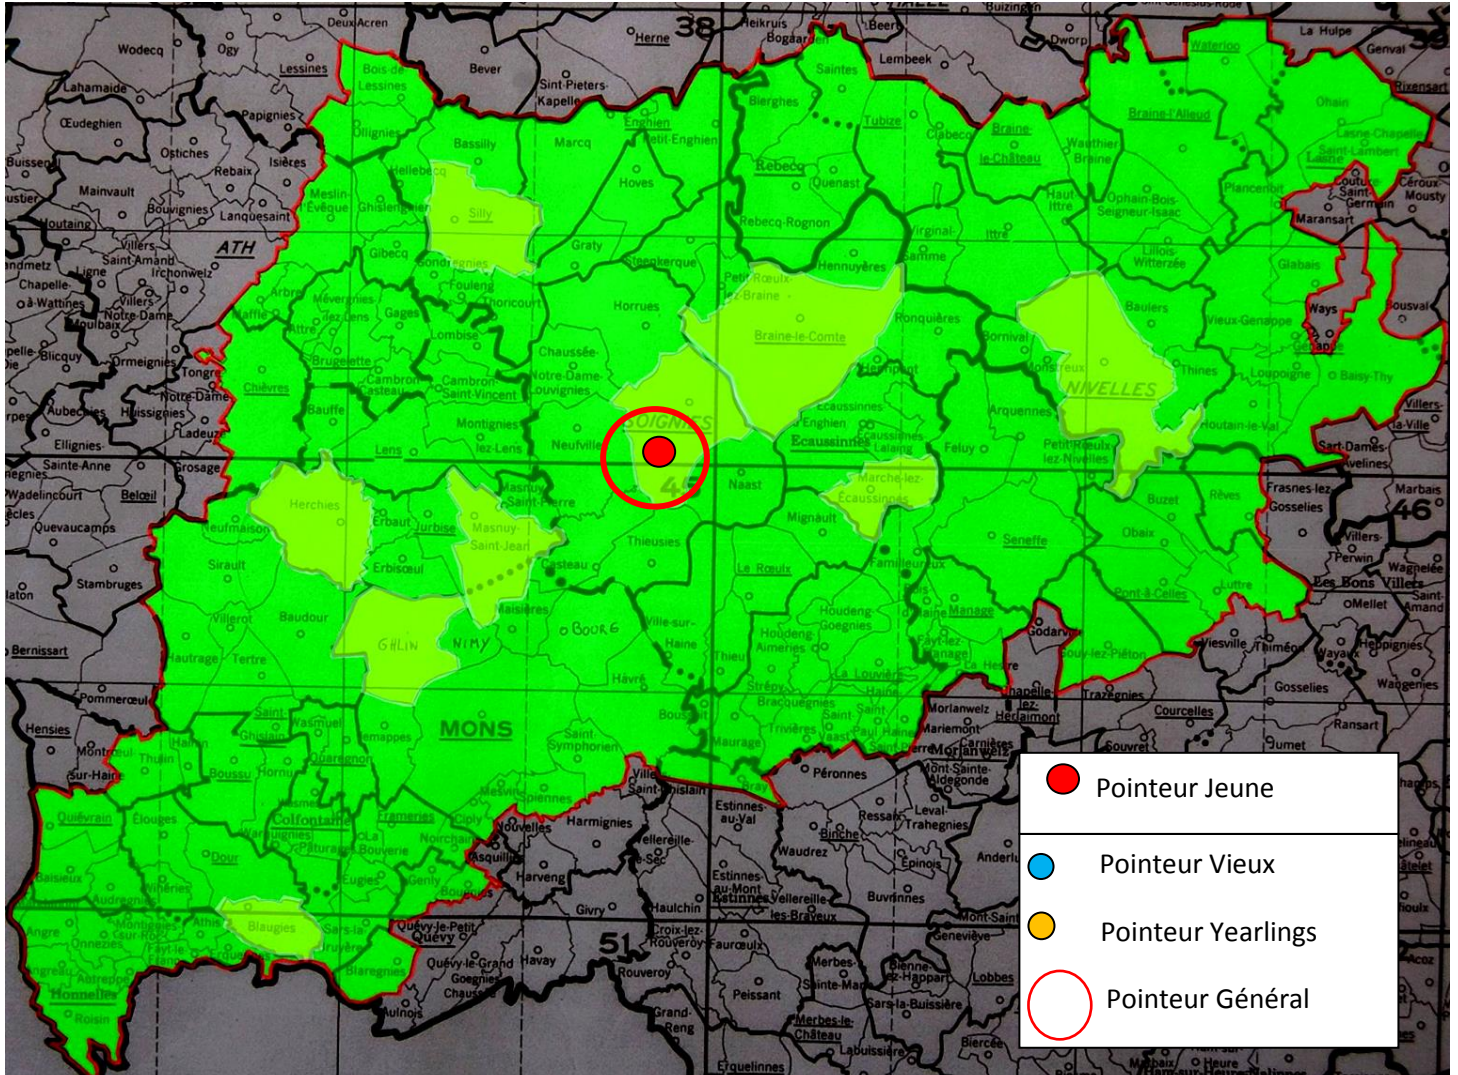

Lanterne rouge (par 2) : 1319.27.

Lanterne rouge (par 2) : 1319.27.

- **Lâcher : 9h40**

A : Entente des VII (Antoing – Nouvelle Entente)

B : Molenbaix

Des faits à souligner au premier regard :

- mainmise totale de Molenbaix dans le top lors de la dernière sortie française
- 284,75 m/minute d'écart entre les clôtures (par trois), 86,4 m/minute entre les pointeurs des bureaux
- **Jean-Pierre Henuu**, de Warchin, pointeur

- **Lâcher : 9h30**

Dottignies - Néchin

Le pointeur : un jeune de Jean-Marie Bourdon, de Kain

Localisation des pointeurs

Unique : 346.

1 Bourdon Jean-Marie, Kain, 120.803 km, 1658.28. 2 Vanneste Jeffrey, Avelgem, 137.394 km, 1656.68. 3 Deprez-Bataille, Zwevegem, 140.658 km, 1653.82. 4 Pipers Yvon, Tournai, 118.028 km, 1635.49. 5 Rommel-Deconinck, Anzegem, 145.879 km, 1633.88. 6 Casaert

Lanterne rouge (par 3) : 1441.37.

- **Lâcher : 10h10**

L'Espoir – La Collégiale

- **Il faut savoir !**
Etablir des statistiques pour ce lâcher s'avère impossible, les doublages organisés sont facultatifs.

Le pointeur : un jeune de Jean-Marie Loyens, de Soignies

Localisation des pointeurs

Vieux & jeunes : 1136.

1 Loyens Jean-Marie, Soignies, 134.836 km, 1570.59. **2 Loyens Jean-Marie (2),** 1566.64. **3 Hanocq Philippe, Horrues,** 136.617 km, 1543.40. **4 Loyens Jean-Marie (3),** 1530.19. **5 Cerfontaine Michel, Neufmaison,** 120.944 km, 1517.49. **6 Dramaix Georges, Jurbise,** 120.975 km, 1514.40. **7 Steenhaut André, Bassilly,** 139.155 km, 1513.32. **8 Cerfontaine Michel (2),** 1512.74. **9 Dendal Claus, Jurbise,** 123.425 km, 1508.24. **10 Bouchez-Lejeune, Sirault,** 117.986 km, 1500.13...