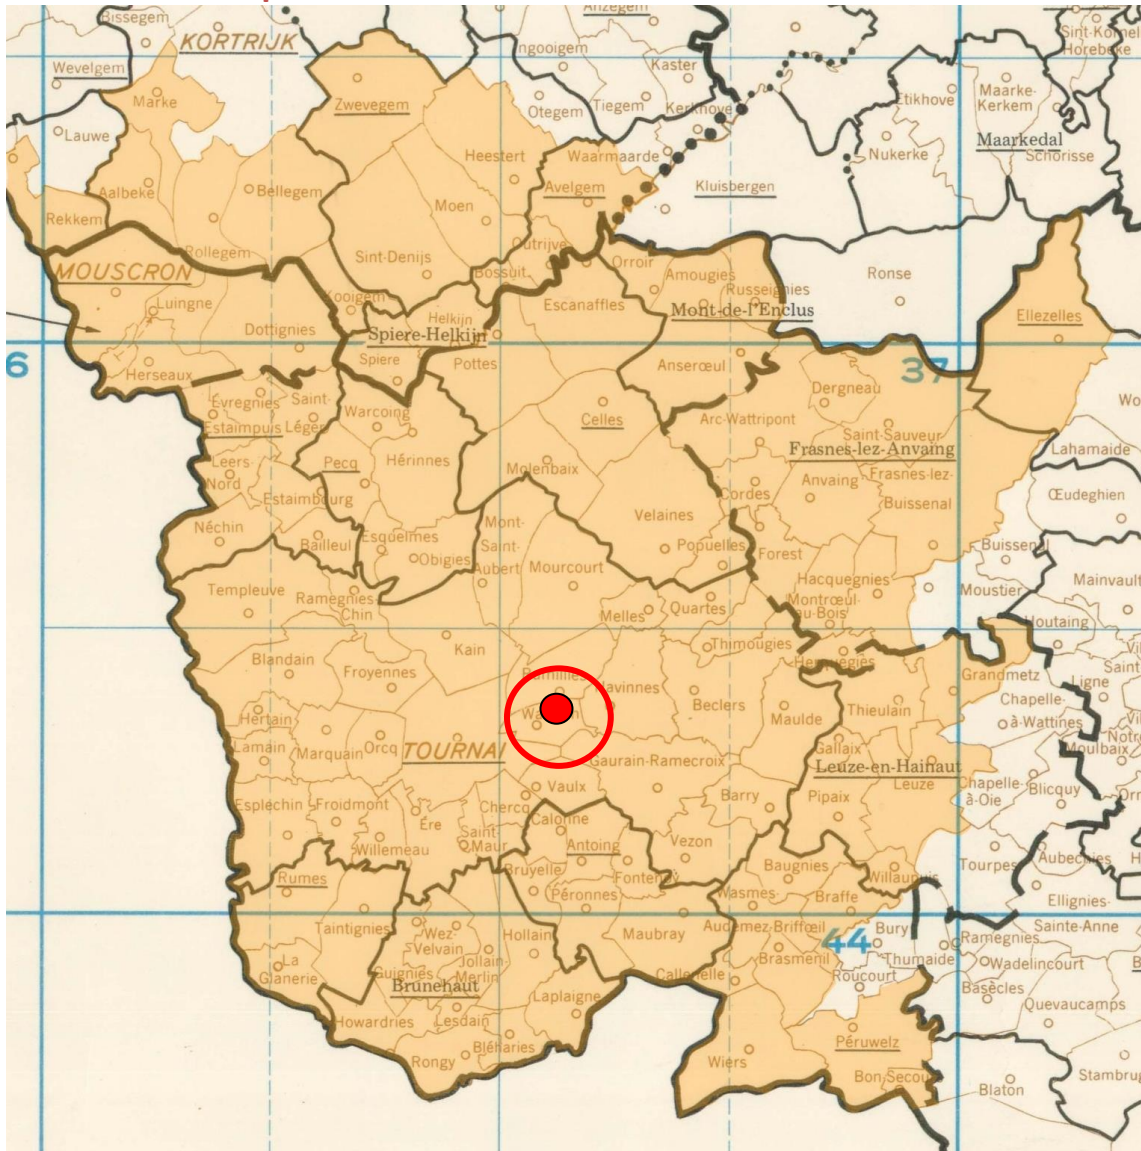

Localisation des pointeurs