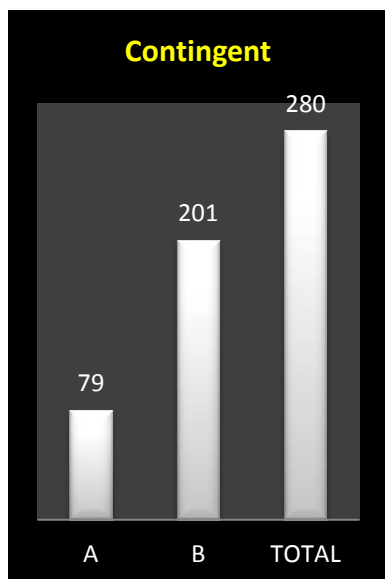

Jeunes : 280 (A : 79 – B : 201).

1 Henu Jean-Pierre, Warchin (B), 120.430 km, 1595.45. **2 Clement Lucien, Maulde (B)**, 124.173 km, 1594.34. **3 Obsomer Roland, Molenbaix (B)**, 128.714 km, 1593.98. **4 Clement Lucien (2)**, 1592.98. **5 Clement Lucien (3)**, 1590.94. **6 Clement Lucien (4)**, 1587.89. **7 Antoin Guy, Russeignies (B)**, 136.727 km, 1574.89. **8 Cousaert Karel, Russeignies (B)**, 136.822 km, 1569.35. **9 Goemaere José & Gustave, Havinnes (B)**, 120.751 km, 1567.51. **10 Goemaere José & Gustave (2)**, 1567.17. **11 Baraffe-Bocklant, Kain (B)**, 121.313 km, 1566.37. **12 Baraffe-Bocklant (2)**, 1566.03. **13 Baraffe-Bocklant (3)**, 1566.03. **14 Baraffe-Bocklant (4)**, 1565.36. **15 Goemaere José & Gustave (3)**, 1561.43. **16 Pipers Yvon, Tournai (B)**, 118.028 km, 1560.52. **17 Goemaere José & Gustave (4)**, 1559.41. **18 Pipers Yvon (2)**, 1556.75. **19 Pipers Yvon (3)**, 1555.72. **20 Matthys Paul, Anserooul (B)**, 134.603 km, 1551.91...

Le coin des statistiques - Classification par trois						
	Contingent	Lanterne rouge	Prix enlevés à la vitesse de 800 m		Prix enlevés dans le « top 20 »	
			Nombre	Pourcentage	Nombre	Pourcentage
A	79	1197.91	3	11,11	0	0
B	201	1482.66	67	100	20	100
Total	280		70	74,47	20	100

- **Lâcher : 9h30**

Dottignies - Néchin

Le pointeur : un jeune de Jean-Marie Bourdon, de Kain