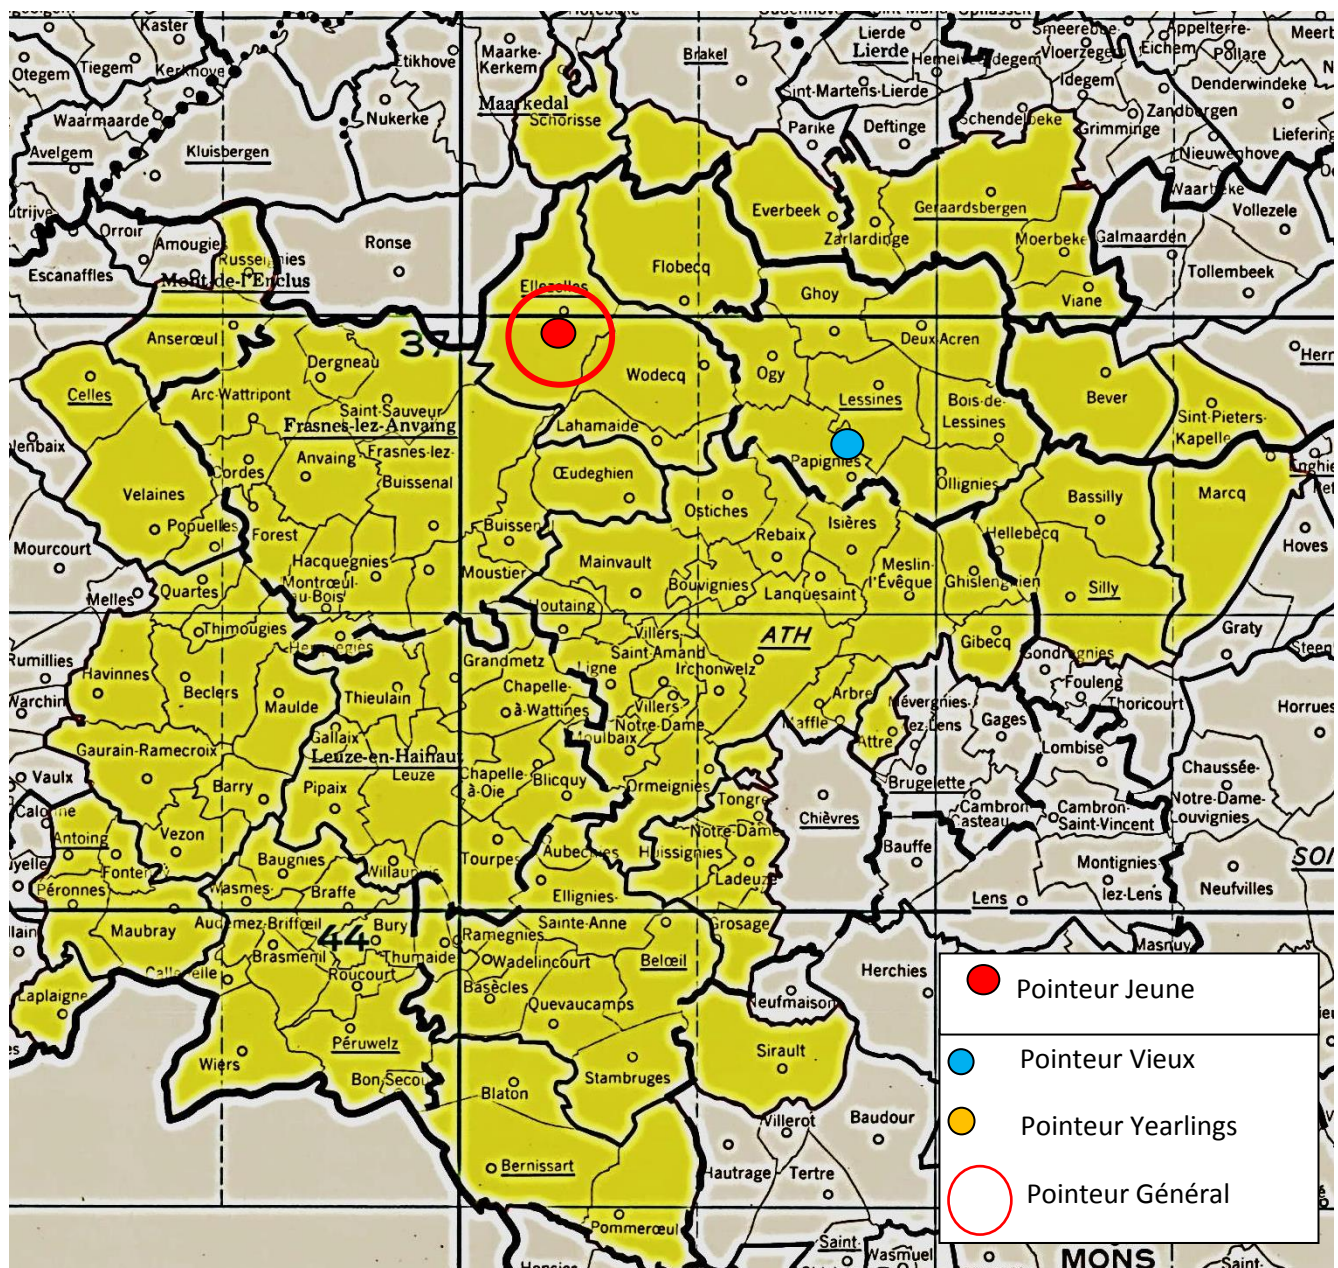

- **Lâcher : 9h50**

Entente des V – Entente Frontalière – Entente de l’Ouest

Il faut savoir !

Etablir des statistiques pour ce lâcher s’avère impossible, l’« Entente Frontalière » n’organisant pas de doublage.

*Le pointeur général : un jeune de **Gervais Carrez**, d’Ellezelles*

Localisation des pointeurs

Vieux : 288.

1 Dupriez Guy, Wannebecq, 137.129 km, 1654.48. **2 Collet-Dubois**, Schorisse, 142.026 km, 1652.39. **3 Coquelet-Bazelle**, Basècles, 114.519 km, 1647.47. **4 Van Renterghem-Debliquy**, Pipaix, 119.817 km, 1646.59. **5 Noulez Michel**, Grandmetz, 125.471 km, 1636.57. **6 Cornil Paul & Alain**, Bury, 116.730 km, 1615.52. **7 Richet Jean-Paul**, Ogy, 139.494 km, 1585.75. **8 Collet-Dubois (2)**, 1575.12. **9 Noulez Michel (2)**, 1570.35. **10 Murez-Marichal**, Wadelincourt, 117.194 km, 1567.21...

Lanterne rouge (par 2) : 1341.88.

Jeunes : 537.

1 Carrez Gervais, Ellezelles, 138.446 km, 1729.85. **2 Balcaen-Dubois, Ellezelles**, 139.495 km, 1710.19. **3 Carlier Freddy**, Mainvault, 130.597 km, 1700.11. **4 Clement Lucien**, Maulde, 124.173 km, 1681.42. **5 Carrez Gervais (2)**, 1662.68. **6 Dupriez Guy, Wannebecq**, 137.129