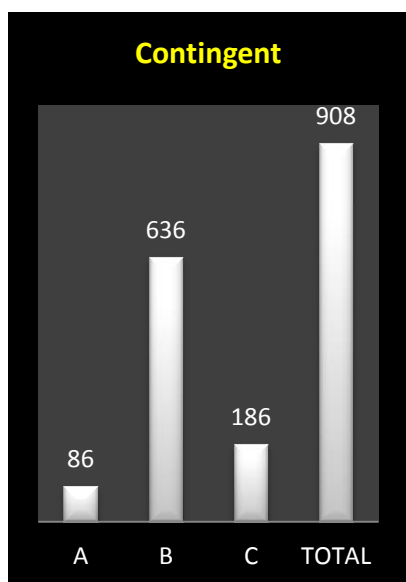

Le coin des statistiques - Classification par deux						
	Contingent	Lanterne rouge	Prix enlevés à la vitesse de 800 m		Prix enlevés dans le « top 20 »	
			Nombre	Pourcentage	Nombre	Pourcentage
A	86	1350.75	43	100	5	25
B	636	1277.58	237	74,53	13	65
C	186	1231.91	69	74,19	2	10
Total	908		349	76,87	20	100