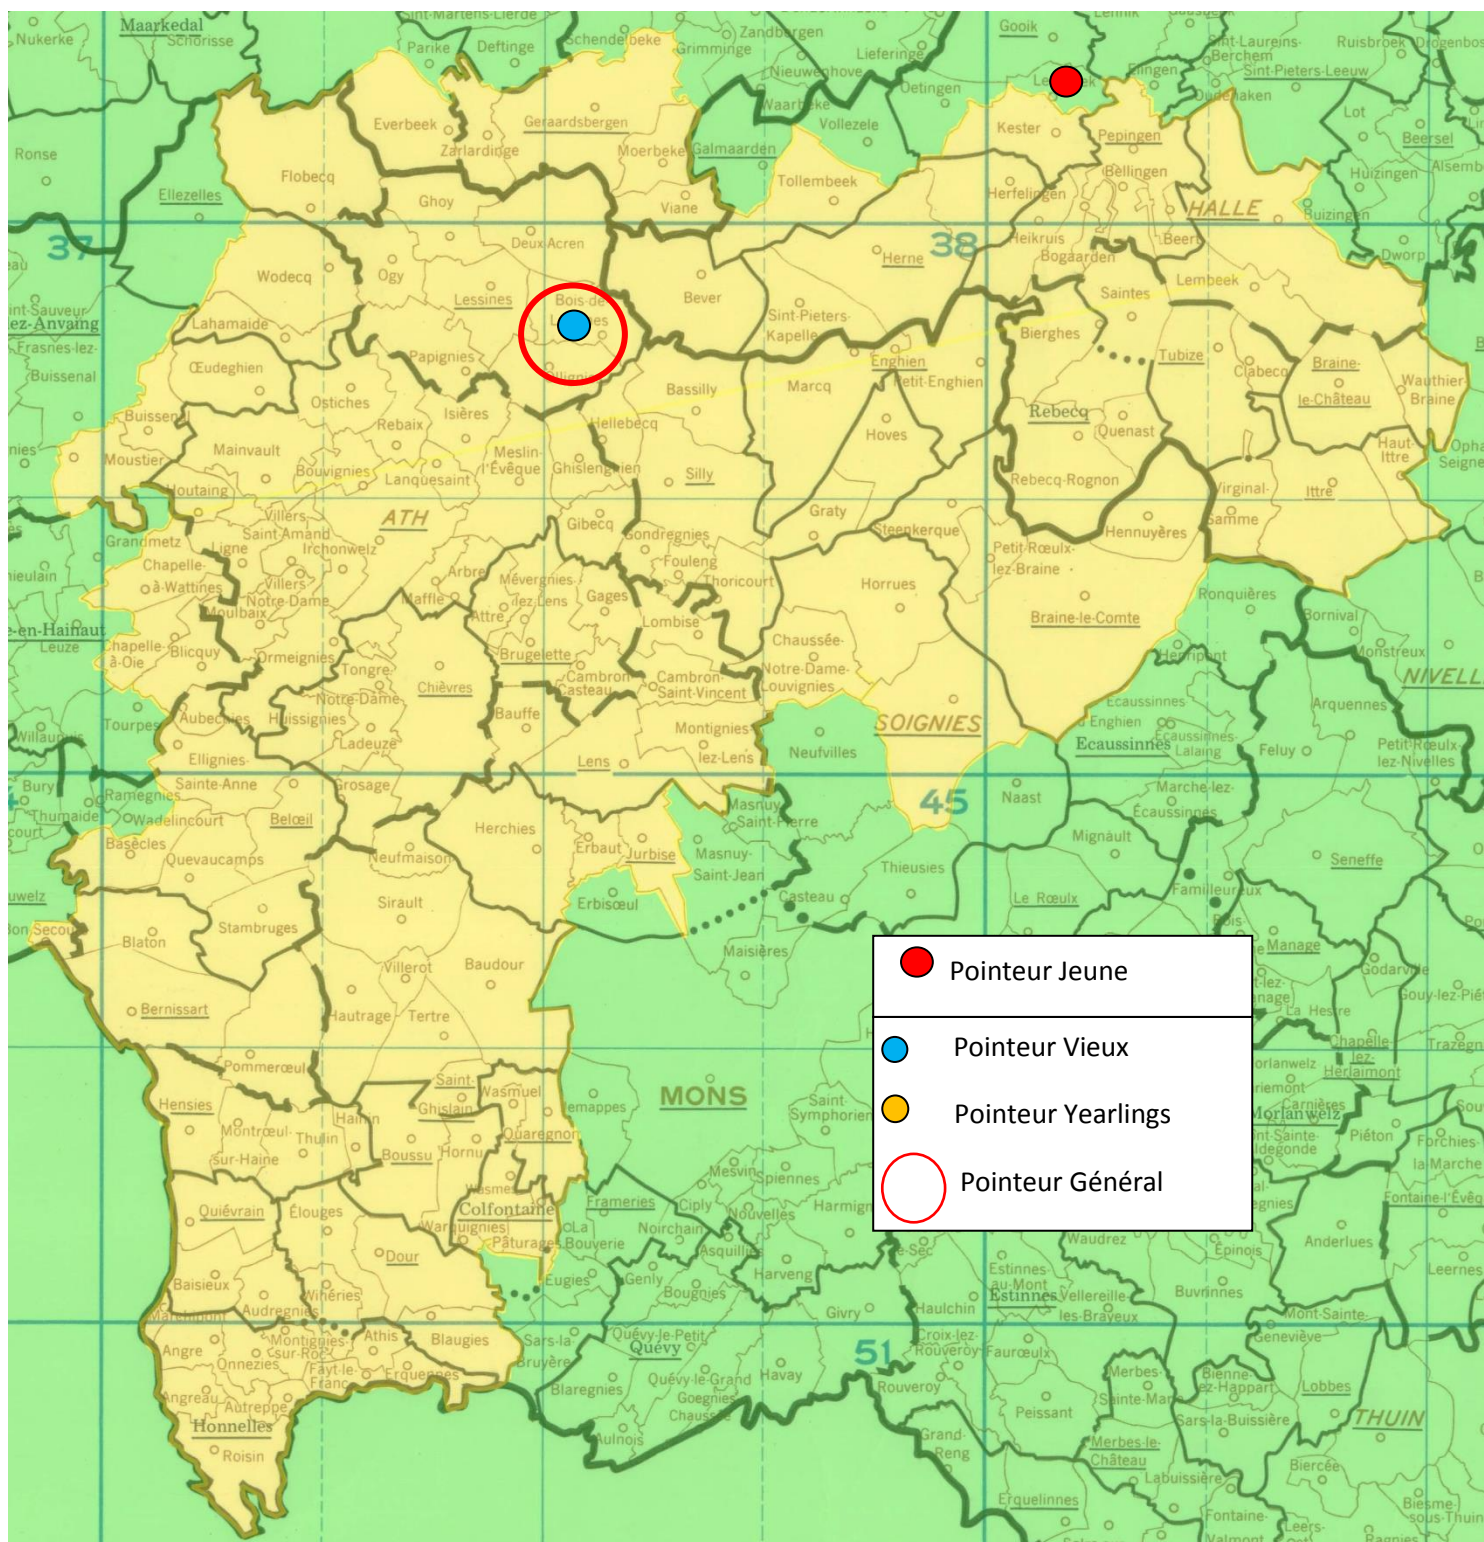

VITESSE : NOYON

- *Lâcher : 10h*

A : La Dodane

B : Hunelle Dendre – Lessines – Sud

C : Le Progrès

Des faits à souligner au premier regard :

- le cap des 1000 pigeons toujours d'actualité pour la dernière sortie française
- fait rare cette saison, les trois bureaux représentés dans chaque top
- le vol le plus rapide à l'actif d'un junior, le seul à dépasser le cap des 1700 m
- la palme de pointeur général à **Didier Leerens**, de Bois-de-Lessines

Localisation des pointeurs

Vieux : 118 (A : 56 – B : 46 – C : 16).

1 Lerens Didier, Bois-de-Lessines (B), 139.824 km, 1712.48. **2** Tresnie Jacques, Rebecq (A), 145.177 km, 1677.95. **3** Denis Frans & Anja, Herne (A), 147.727 km, 1636.32. **4** Pannis Louis, Pepingen (A), 155.455 km, 1618.76. **5** Dubru Anthony, Bierghes (C), 147.691 km, 1598.04. **6** Laurent René, Chièvres (B), 126.738 km, 1586.53. **7** Pannis Louis (2), 1585.19. **8** Eeckhoudt Christophe, Bierghes (C), 148.362 km, 1565.49. **9** Leerens Didier (2), 1562.27. **10** Laurent René (2), 1545.58. **11** Bastien P/F, Baisieux (B), 103.407 km, 1536.12. **12** Vankerme,