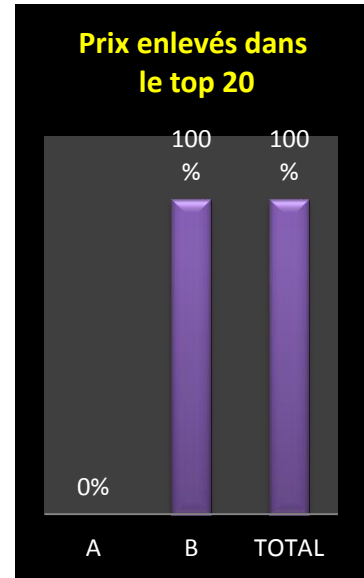

Lanterne rouge (par 2) : 1319.27.

Lanterne rouge (par 2) : 1319.27.

- **Lâcher : 9h40**

A : Entente des VII (Antoing – Nouvelle Entente)

B : Molenbaix

Des faits à souligner au premier regard :

- mainmise totale de Molenbaix dans le top lors de la dernière sortie française
- 284,75 m/minute d'écart entre les clôtures (par trois), 86,4 m/minute entre les pointeurs des bureaux
- **Jean-Pierre Henuu**, de Warchin, pointeur