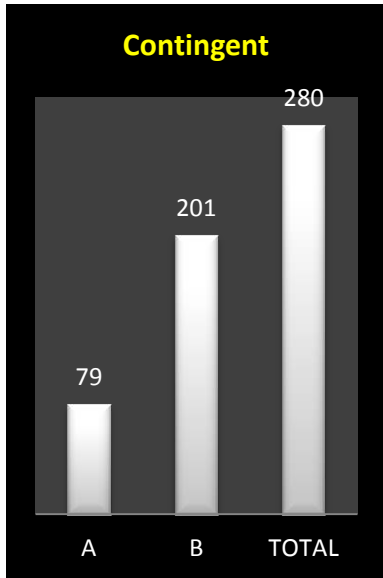

Lanterne rouge (par 2) : 1319.27.

Lanterne rouge (par 2) : 1319.27.

- **Lâcher : 9h40**

A : Entente des VII (Antoing – Nouvelle Entente)

B : Molenbaix

Des faits à souligner au premier regard :

- mainmise totale de Molenbaix dans le top lors de la dernière sortie française
- 284,75 m/minute d'écart entre les clôtures (par trois), 86,4 m/minute entre les pointeurs des bureaux
- **Jean-Pierre Henuu**, de Warchin, pointeur