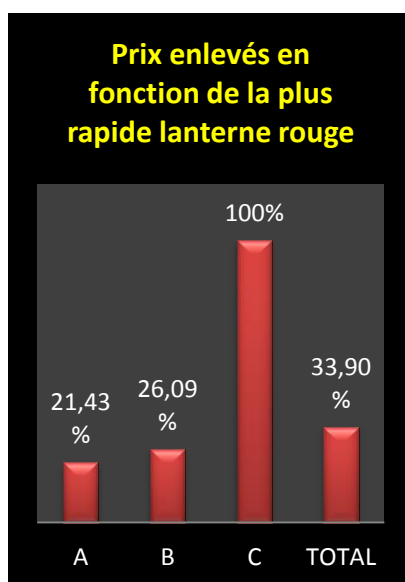

Halle (C), 154.945 km, 1531.12. 13 Fixelles Francis, Saintes (C), 149.186 km, 1529.76. 14 Pannis Louis (3), 1519.10. 15 Laurent René (3), 1517.21. 16 De Schuyteneer P, Petit-Enghien (A), 146.622 km, 1514.17. 17 Fixelles Francis (2), 1513.73. 18 De Schuyteneer P (2), 1502.27. 19 Eeckhoudt Christophe (2), 1499.81. 20 Fixelles Francis (3), 1495.77...

Le coin des statistiques - Classification par deux						
	Contingent	Lanterne rouge	Prix enlevés à la vitesse de 800 m		Prix enlevés dans le « top 20 »	
			Nombre	Pourcentage	Nombre	Pourcentage
A	56	1369.68	6	21,43	6	30
B	46	1179.28	6	26,09	6	30
C	16	1495.77	8	100	8	40
Total	118		20	33,90	20	100

Jeunes : 908 (A : 86 – B : 636 – C : 186).

1 Winderickx Luc, Lembeek (C), 153.632 km, 1687.65. **2 Tuypens Danny, Zarlarding (B)**, 144.903 km, 1669.06. **3 Potvin W-Torck, Tollembeek (A)**, 149.599 km, 1654.25. **4 Eeckhoudt Christophe, Bierghes (C)**, 148.362 km, 1642.93. **5 Dekeuleneer Jean-Louis, Bois-de-Lessines (B)**, 139.769 km, 1633.45. **6 De Neve Eric, Goeferinge (B)**, 145.535 km, 1631.55. **7 Pauporte Lucien, Pommeroeul (B)**, 110.617 km, 1630.71. **8 Wierinckx Resaan, Beloeil (B)**, 120.240 km, 1621.10. **9 Christiaens J, Lembeek (A)**, 153.200 km, 1619.74. **10 De Neve Eric (2)**, 1608.12. **11 Christiaens J (2)**, 1606.99. **12 Mourin Ernest, Brugelette (B)**, 128.471 km, 1604.55. **13 Walravens Jean-Marie, Deux-Acren (B)**, 143.221 km, 1597.55. **14 Walravens Jean-Marie (2)**, 1596.96. **15 Van de Walle Jean-Claude, Zarlarding (B)**, 144.798 km, 1596.44. **16 Pauporte P/F, Pommeroeul (B)**, 110.975 km, 1589.89. **17 Denis Frans & Anja, Herne (A)**, 147.727 km, 1589.88. **18 Denis Frans & Anja (2)**, 1584.49. **19 Pauporte Lucien (2)**, 1580.24. **20 Van de Walle Jean-Claude (2)**, 1579.04...