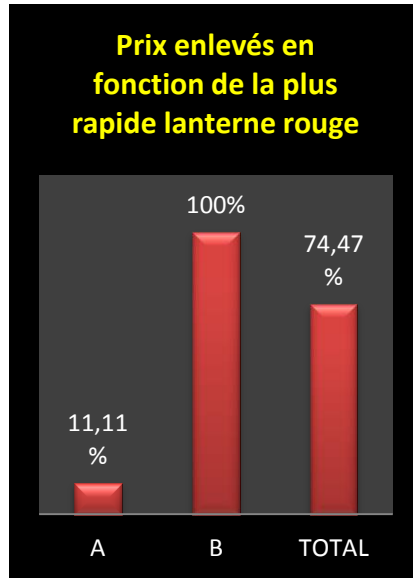

Lanterne rouge (par 2) : 1319.27.

Lanterne rouge (par 2) : 1319.27.

- **Lâcher : 9h40**

A : Entente des VII (Antoing – Nouvelle Entente)

B : Molenbaix

Des faits à souligner au premier regard :

- mainmise totale de Molenbaix dans le top lors de la dernière sortie française
- 284,75 m/minute d'écart entre les clôtures (par trois), 86,4 m/minute entre les pointeurs des bureaux
- **Jean-Pierre Henuu**, de Warchin, pointeur