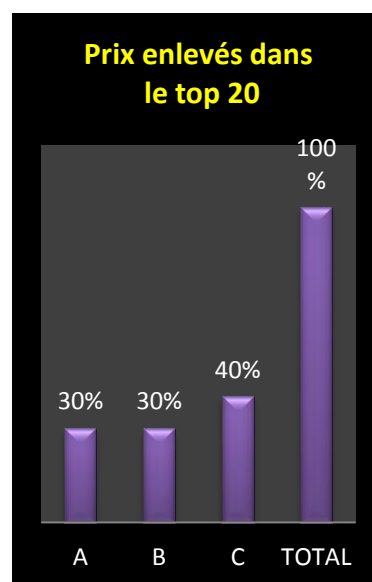

Halle (C), 154.945 km, 1531.12. 13 Fixelles Francis, Saintes (C), 149.186 km, 1529.76. 14 Pannis Louis (3), 1519.10. 15 Laurent René (3), 1517.21. 16 De Schuyteneer P, Petit-Enghien (A), 146.622 km, 1514.17. 17 Fixelles Francis (2), 1513.73. 18 De Schuyteneer P (2), 1502.27. 19 Eeckhoudt Christophe (2), 1499.81. 20 Fixelles Francis (3), 1495.77...

Le coin des statistiques - Classification par deux						
	Contingent	Lanterne rouge	Prix enlevés à la vitesse de 800 m		Prix enlevés dans le « top 20 »	
			Nombre	Pourcentage	Nombre	Pourcentage
A	56	1369.68	6	21,43	6	30
B	46	1179.28	6	26,09	6	30
C	16	1495.77	8	100	8	40
Total	118		20	33,90	20	100

Jeunes : 908 (A : 86 – B : 636 – C : 186).

1 Winderickx Luc, Lembeek (C), 153.632 km, 1687.65. **2 Tuypens Danny, Zarlarding (B)**, 144.903 km, 1669.06. **3 Potvin W-Torck, Tollembeek (A)**, 149.599 km, 1654.25. **4 Eeckhoudt Christophe, Bierghes (C)**, 148.362 km, 1642.93. **5 Dekeuleneer Jean-Louis, Bois-de-Lessines (B)**, 139.769 km, 1633.45. **6 De Neve Eric, Goeferinge (B)**, 145.535 km, 1631.55. **7 Pauporte Lucien, Pommeroeul (B)**, 110.617 km, 1630.71. **8 Wierinckx Resaan, Beloeil (B)**, 120.240 km, 1621.10. **9 Christiaens J, Lembeek (A)**, 153.200 km, 1619.74. **10 De Neve Eric (2)**, 1608.12. **11 Christiaens J (2)**, 1606.99. **12 Mourin Ernest, Brugelette (B)**, 128.471 km, 1604.55. **13 Walravens Jean-Marie, Deux-Acren (B)**, 143.221 km, 1597.55. **14 Walravens Jean-Marie (2)**, 1596.96. **15 Van de Walle Jean-Claude, Zarlarding (B)**, 144.798 km, 1596.44. **16 Pauporte P/F, Pommeroeul (B)**, 110.975 km, 1589.89. **17 Denis Frans & Anja, Herne (A)**, 147.727 km, 1589.88. **18 Denis Frans & Anja (2)**, 1584.49. **19 Pauporte Lucien (2)**, 1580.24. **20 Van de Walle Jean-Claude (2)**, 1579.04...