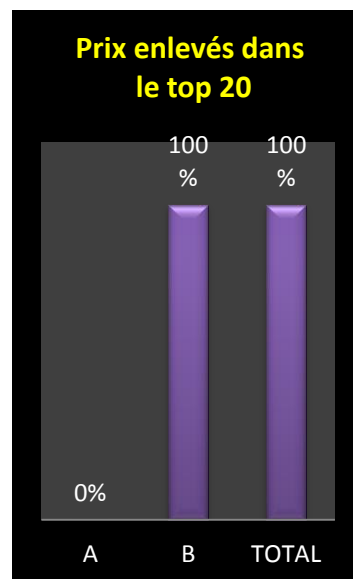

Jeunes : 280 (A : 79 – B : 201).

1 Henu Jean-Pierre, Warchin (B), 120.430 km, 1595.45. **2 Clement Lucien, Maulde (B)**, 124.173 km, 1594.34. **3 Obsomer Roland, Molenbaix (B)**, 128.714 km, 1593.98. **4 Clement Lucien (2)**, 1592.98. **5 Clement Lucien (3)**, 1590.94. **6 Clement Lucien (4)**, 1587.89. **7 Antoin Guy, Russeignies (B)**, 136.727 km, 1574.89. **8 Cousaert Karel, Russeignies (B)**, 136.822 km, 1569.35. **9 Goemaere José & Gustave, Havinnes (B)**, 120.751 km, 1567.51. **10 Goemaere José & Gustave (2)**, 1567.17. **11 Baraffe-Bocklant, Kain (B)**, 121.313 km, 1566.37. **12 Baraffe-Bocklant (2)**, 1566.03. **13 Baraffe-Bocklant (3)**, 1566.03. **14 Baraffe-Bocklant (4)**, 1565.36. **15 Goemaere José & Gustave (3)**, 1561.43. **16 Pipers Yvon, Tournai (B)**, 118.028 km, 1560.52. **17 Goemaere José & Gustave (4)**, 1559.41. **18 Pipers Yvon (2)**, 1556.75. **19 Pipers Yvon (3)**, 1555.72. **20 Matthys Paul, Anserooul (B)**, 134.603 km, 1551.91...

Le coin des statistiques - Classification par trois						
	Contingent	Lanterne rouge	Prix enlevés à la vitesse de 800 m		Prix enlevés dans le « top 20 »	
			Nombre	Pourcentage	Nombre	Pourcentage
A	79	1197.91	3	11,11	0	0
B	201	1482.66	67	100	20	100
Total	280		70	74,47	20	100

- **Lâcher : 9h30**

Dottignies - Néchin

Le pointeur : un jeune de Jean-Marie Bourdon, de Kain