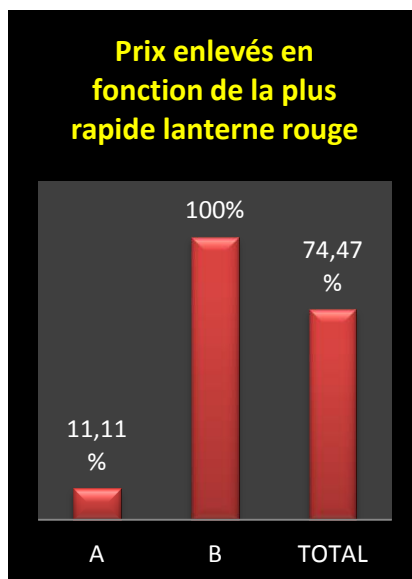

Jeunes : 280 (A : 79 – B : 201).

1 Henu Jean-Pierre, Warchin (B), 120.430 km, 1595.45. **2 Clement Lucien, Maulde (B)**, 124.173 km, 1594.34. **3 Obsomer Roland, Molenbaix (B)**, 128.714 km, 1593.98. **4 Clement Lucien (2)**, 1592.98. **5 Clement Lucien (3)**, 1590.94. **6 Clement Lucien (4)**, 1587.89. **7 Antoin Guy, Russeignies (B)**, 136.727 km, 1574.89. **8 Cousaert Karel, Russeignies (B)**, 136.822 km, 1569.35. **9 Goemaere José & Gustave, Havinnes (B)**, 120.751 km, 1567.51. **10 Goemaere José & Gustave (2)**, 1567.17. **11 Baraffe-Bocklant, Kain (B)**, 121.313 km, 1566.37. **12 Baraffe-Bocklant (2)**, 1566.03. **13 Baraffe-Bocklant (3)**, 1566.03. **14 Baraffe-Bocklant (4)**, 1565.36. **15 Goemaere José & Gustave (3)**, 1561.43. **16 Pipers Yvon, Tournai (B)**, 118.028 km, 1560.52. **17 Goemaere José & Gustave (4)**, 1559.41. **18 Pipers Yvon (2)**, 1556.75. **19 Pipers Yvon (3)**, 1555.72. **20 Matthys Paul, Anserooul (B)**, 134.603 km, 1551.91...

Le coin des statistiques - Classification par trois						
	Contingent	Lanterne rouge	Prix enlevés à la vitesse de 800 m		Prix enlevés dans le « top 20 »	
			Nombre	Pourcentage	Nombre	Pourcentage
A	79	1197.91	3	11,11	0	0
B	201	1482.66	67	100	20	100
Total	280		70	74,47	20	100

- **Lâcher : 9h30**

Dottignies - Néchin

Le pointeur : un jeune de Jean-Marie Bourdon, de Kain