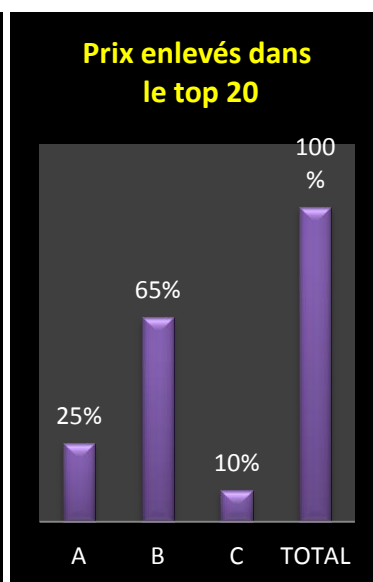

Le coin des statistiques - Classification par deux						
	Contingent	Lanterne rouge	Prix enlevés à la vitesse de 800 m		Prix enlevés dans le « top 20 »	
			Nombre	Pourcentage	Nombre	Pourcentage
A	86	1350.75	43	100	5	25
B	636	1277.58	237	74,53	13	65
C	186	1231.91	69	74,19	2	10
Total	908		349	76,87	20	100