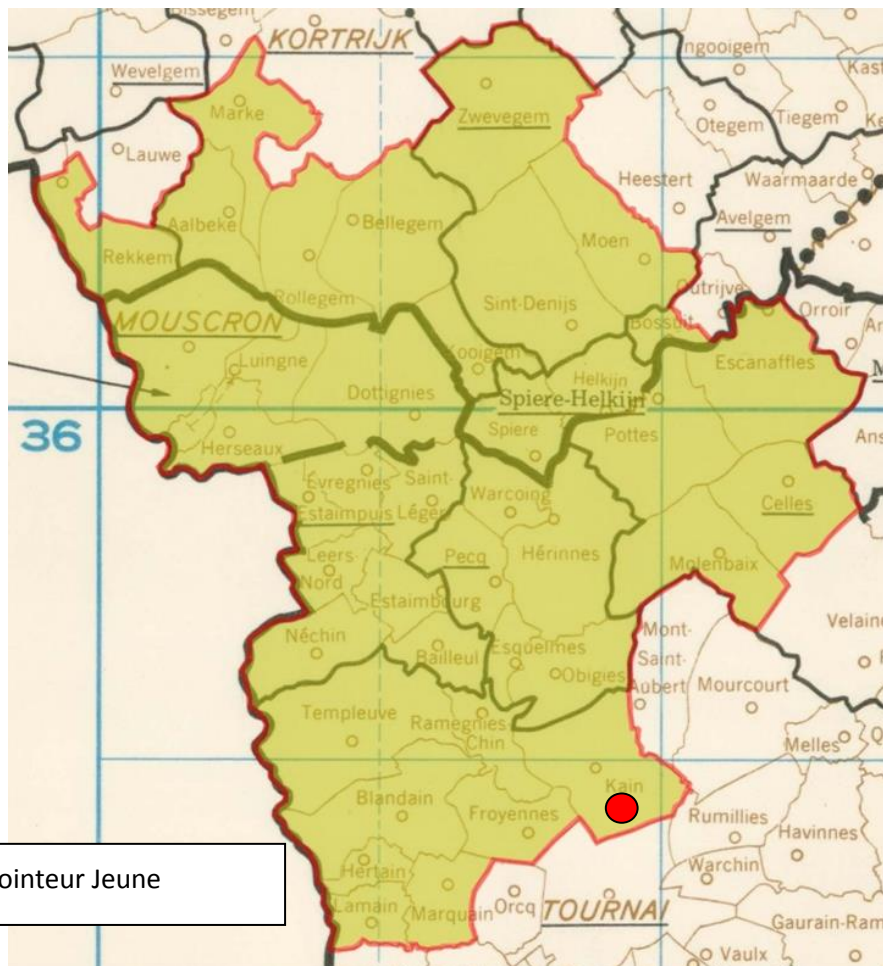

Localisation des pointeurs

Jeunes : 280 (A : 79 – B : 201).

1 Henu Jean-Pierre, Warchin (B), 120.430 km, 1595.45. **2 Clement Lucien, Maulde (B)**, 124.173 km, 1594.34. **3 Obsomer Roland, Molenbaix (B)**, 128.714 km, 1593.98. **4 Clement Lucien (2)**, 1592.98. **5 Clement Lucien (3)**, 1590.94. **6 Clement Lucien (4)**, 1587.89. **7 Antoin Guy, Russeignies (B)**, 136.727 km, 1574.89. **8 Cousaert Karel, Russeignies (B)**, 136.822 km, 1569.35. **9 Goemaere José & Gustave, Havinnes (B)**, 120.751 km, 1567.51. **10 Goemaere José & Gustave (2)**, 1567.17. **11 Baraffe-Bocklant, Kain (B)**, 121.313 km, 1566.37. **12 Baraffe-Bocklant (2)**, 1566.03. **13 Baraffe-Bocklant (3)**, 1566.03. **14 Baraffe-Bocklant (4)**, 1565.36. **15 Goemaere José & Gustave (3)**, 1561.43. **16 Pipers Yvon, Tournai (B)**, 118.028 km, 1560.52. **17 Goemaere José & Gustave (4)**, 1559.41. **18 Pipers Yvon (2)**, 1556.75. **19 Pipers Yvon (3)**, 1555.72. **20 Matthys Paul, Anserooul (B)**, 134.603 km, 1551.91...

- **Lâcher : 9h30**

Dottignies - Néchin

Le pointeur : un jeune de Jean-Marie Bourdon, de Kain

Localisation des pointeurs

Unique : 346.

1 Bourdon Jean-Marie, Kain, 120.803 km, 1658.28. 2 Vanneste Jeffrey, Avelgem, 137.394 km, 1656.68. 3 Deprez-Bataille, Zwevegem, 140.658 km, 1653.82. 4 Pipers Yvon, Tournai, 118.028 km, 1635.49. 5 Rommel-Deconinck, Anzegem, 145.879 km, 1633.88. 6 Casaert