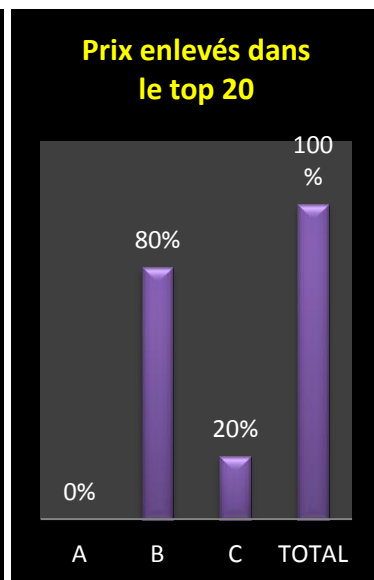

Le coin des statistiques - Classification par deux						
	Contingent	Lanterne rouge	Prix enlevés en fonction de la plus rapide lanterne rouge		Prix enlevés dans le « top 20 »	
			Nombre	Pourcentage	Nombre	Pourcentage
A	55	GP	13	46,43	0	0
B	795	900.83	398	100	16	80
C	150	851.99	58	77,33	4	20
Total	1000		469	93,8	20	100