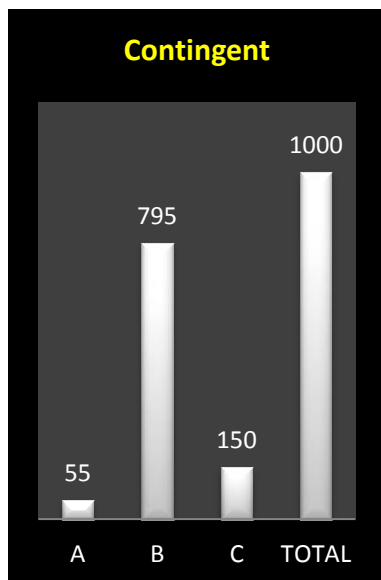

Le coin des statistiques - Classification par deux						
	Contingent	Lanterne rouge	Prix enlevés en fonction de la plus rapide lanterne rouge		Prix enlevés dans le « top 20 »	
			Nombre	Pourcentage	Nombre	Pourcentage
A	55	GP	13	46,43	0	0
B	795	900.83	398	100	16	80
C	150	851.99	58	77,33	4	20
Total	1000		469	93,8	20	100