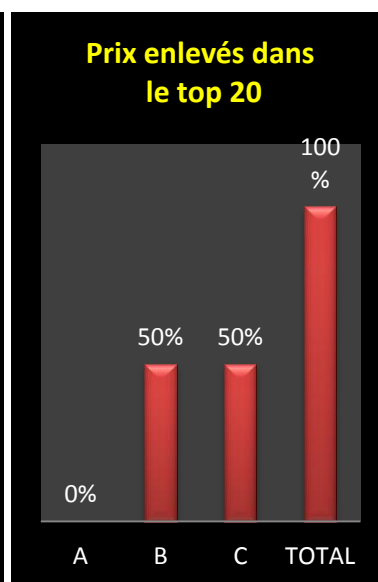

Eeckhoudt Christophe (4), 105373. 14 Bastien P/F (4), 1029.86. 15 Eeckhoudt Christophe (5), 1027.97. 16 Bonne Eric & F, Ollignies (B), 178.257 km, 1019.09. 17 Fixelles Francis, Saintes (C), 191.755 km, 1011.15. 18 Leveque Luc (2), 1010.00. 19 Eeckhoudt Christophe (6), 1009.29. 20 Bastien P/F (5), 1009.06...

Le coin des statistiques - Classification par deux						
	Contingent	Lanterne rouge	Prix enlevés en fonction de la plus rapide lanterne rouge		Prix enlevés dans le « top 20 »	
			Nombre	Pourcentage	Nombre	Pourcentage
A	29	857.84	3	20	0	0
B	60	885.23	18	60	10	50
C	28	968.20	14	100	10	50
Total	117		35	59,32	20	100

Jeunes : 1000 (A : 55 – B : 795 – C : 150).

1 Degand Bruno-Victor-M, Ligne (B), 167.345 km, 1156.76. 2 Degand Bruno-Victor-M (2), 1156.22. 3 Degand Bruno-Victor-M (3), 1151.06. 4 Vandebossche Jean-Pierre, Bierghes (C), 189.942 km, 1150.93. 5 Vandebossche Jean-Pierre (2), 1149.77. 6 Degand Bruno-Victor-M (4), 1149.74. 7 Vandebossche Jean-Pierre (3), 1149.30. 8 Degand Bruno-Victor-M (5), 1148.95. 9 Degand Bruno-Victor-M (6), 1147.11. 10 Degand Bruno-Victor-M (7), 1146.32. 11 Dubru Anthony, Bierghes (C), 190.026 km, 1143.77. 12 Degand Bruno-Victor-M (8), 1138.91. 13 Degand Bruno-Victor-M (9), 1136.34. 14 Degand Bruno-Victor-M (10), 1136.34. 15 Leveque Louis, Mainvault (B), 170.462 km, 1133.51. 16 Leveque Louis (2), 1133.01. 17 Leveque Louis (3), 1132.01. 18 Degand Bruno-Victor-M (11), 1130.32. 19 Degand Bruno-Victor-M (12), 1130.32. 20 Degand Bruno-Victor-M (13), 1129.31...