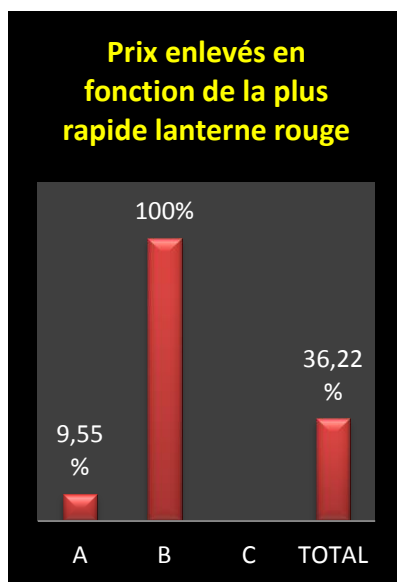

Le coin des statistiques - Classification par trois						
	Contingent	Lanterne rouge	Prix enlevés en fonction de la plus rapide lanterne rouge		Prix enlevés dans le « top 20 »	
			Nombre	Pourcentage	Nombre	Pourcentage
A	659	989.35	21	9,55	1	5
B	2757	1129.31	92	100	19	95
C						
Total	934		113	36,22	20	100