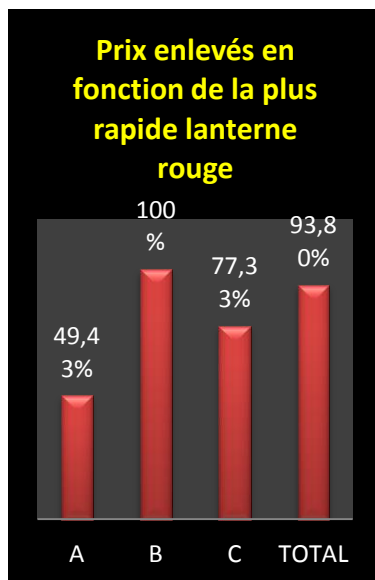

Le coin des statistiques - Classification par deux						
	Contingent	Lanterne rouge	Prix enlevés en fonction de la plus rapide lanterne rouge		Prix enlevés dans le « top 20 »	
			Nombre	Pourcentage	Nombre	Pourcentage
A	55	GP	13	46,43	0	0
B	795	900.83	398	100	16	80
C	150	851.99	58	77,33	4	20
Total	1000		469	93,8	20	100