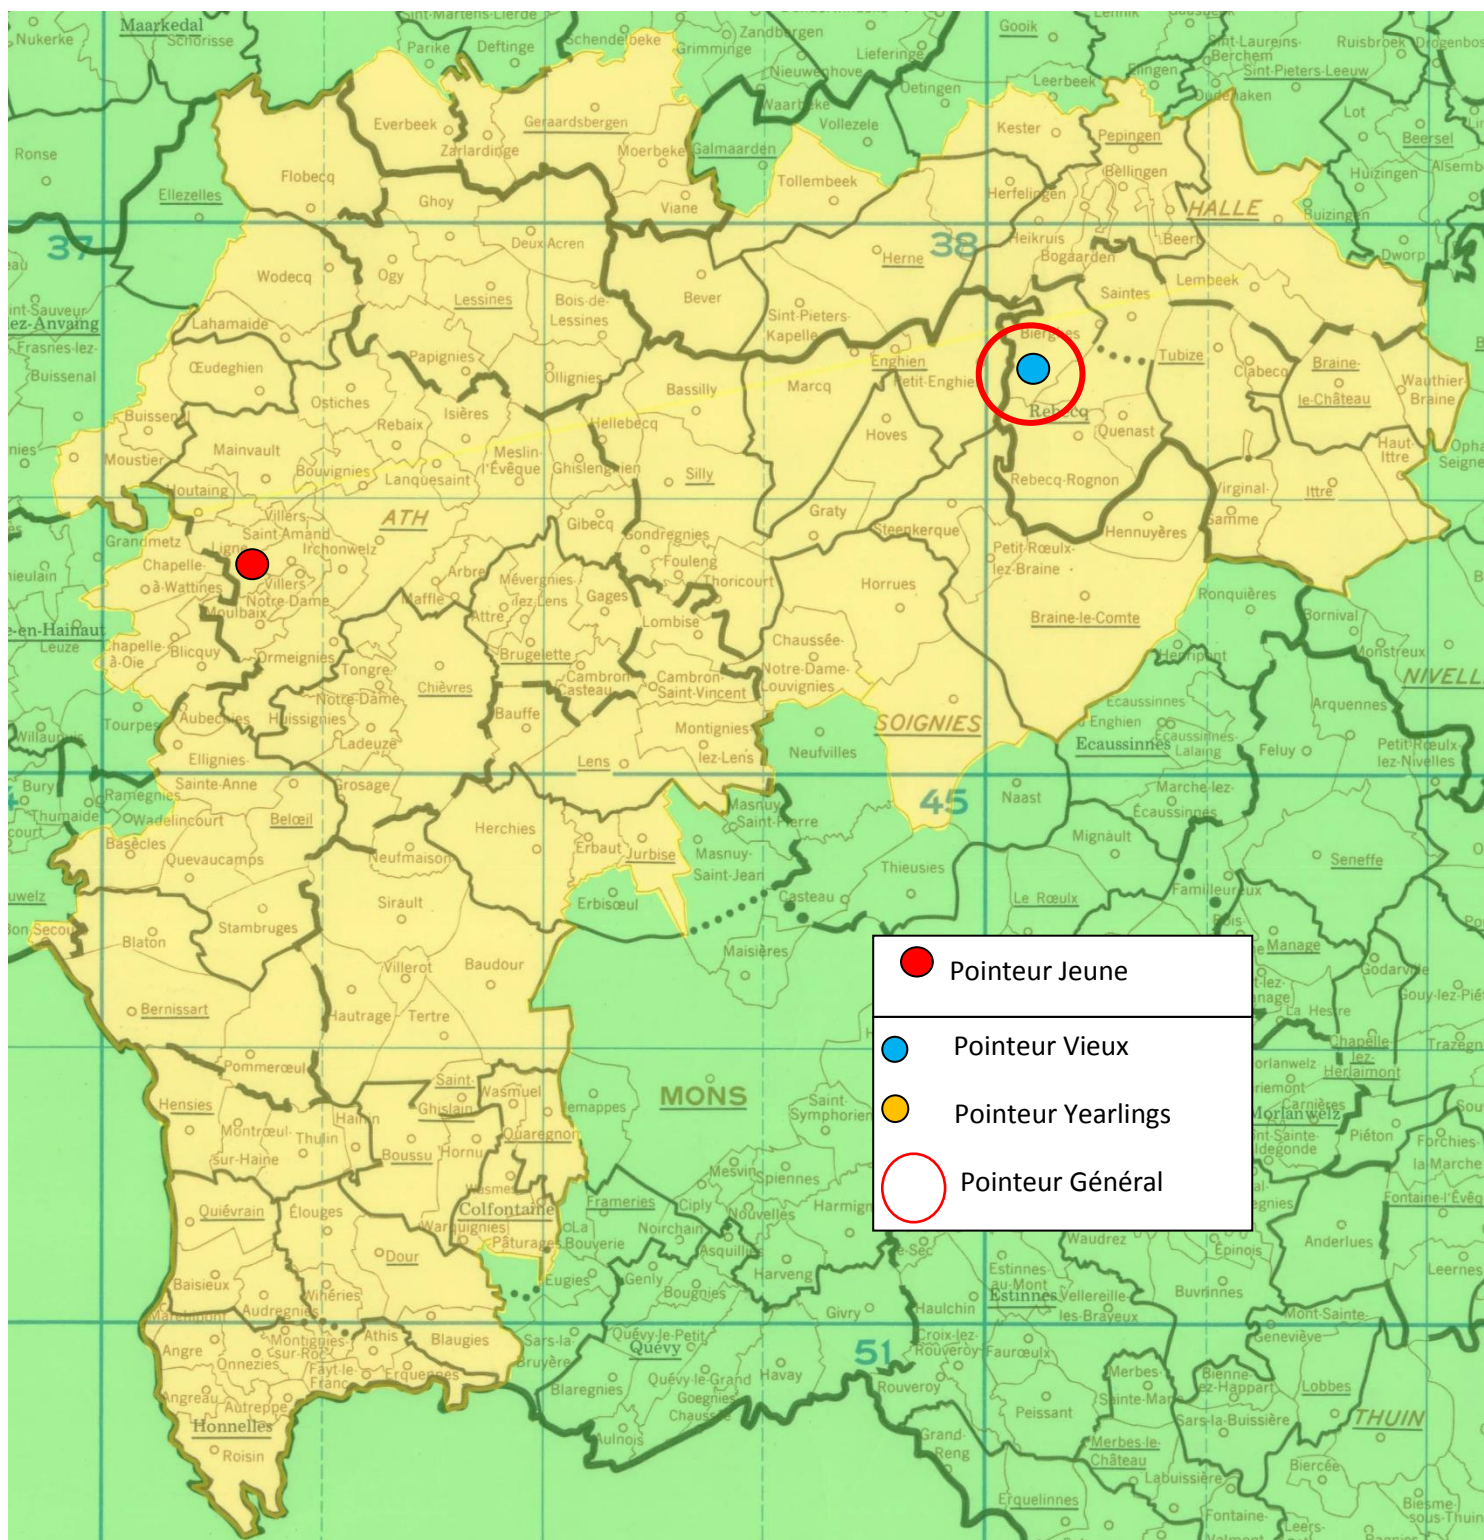

VITESSE : PONT-SAINTE-MAXENCE

- **Lâcher : 8h**

A : La Dodane

B : Hunelle Dendre – Lessines – Sud

C : Le Progrès

Des faits à souligner au premier regard :

- un contingent total de 1117 pigeons
- le cap des 1000 jeunes est-il atteint pour la dernière fois cette saison ?
- équilibre dans le top des vieux entre « Le Progrès » et « Hunelle Dendre-Lessines-Sud », net avantage par contre au second nommé dans le classement des jeunes
- aucune trace de « La Dodane » dans chaque top
- partage équitable des palmes et des lanternes rouges les plus rapides entre « Le Progrès » et « Hunelle Dendre-Lessines-Sud »
- le vol le plus rapide à l'actif d'un vieux
- la palme de pointeur général à **Anthony Dubru**, de Bierghes

Localisation des pointeurs

Vieux : 117 (A : 29 – B : 60 – C : 28).

1 Dubru Anthony, Bierghes (C), 190.026 km, 1191.08. 2 Dubru Anthony (2), 1112.62. 3 Eeckhoudt Christophe, Bierghes (C), 190.656 km, 1107.60. 4 Leveque Luc, Isières (B), 175.358 km, 1104.81. 5 Eeckhoudt Christophe (2), 1094.98. 6 Eeckhoudt R & F, Bierghes (C), 190.937 km, 1086.92. 7 Eeckhoudt Christophe (3), 1077.15. 8 Danneau Reginald, Stambruges (B), 156.875 km, 1075.06. 9 Bastien P/F, Baisieux (B), 144.851 km, 1067.17. 10 Danneau Reginald (2), 1060.40. 11 Bastien P/F (2), 1060.14. 12 Bastien P/F (3), 1058.33. 13

Le pointeur général : un jeune des Casaert-Senechal, de Russeignies

Localisation des pointeurs

Vieux : 56.

1 Casaert-Senechal, Russeignies (B), 173.670 km, 1156.13. **2** Casaert-Senechal (2), 1154.72. **3** Casaert-Senechal (3), 1154.08. **4** Casaert-Senechal (4), 1152.03. **5** Van Renterghem-Debliquy, Pipaix, 159.143 km, 1141.90. **6** Casaert-Senechal (5), 1124.92. **7** Casaert-Senechal (6), 1124.80. **8** Casaert-Senechal (7), 1122.50. **9** Casaert-Senechal (8), 1120.21. **10** Casaert-Senechal (9), 1119.72...