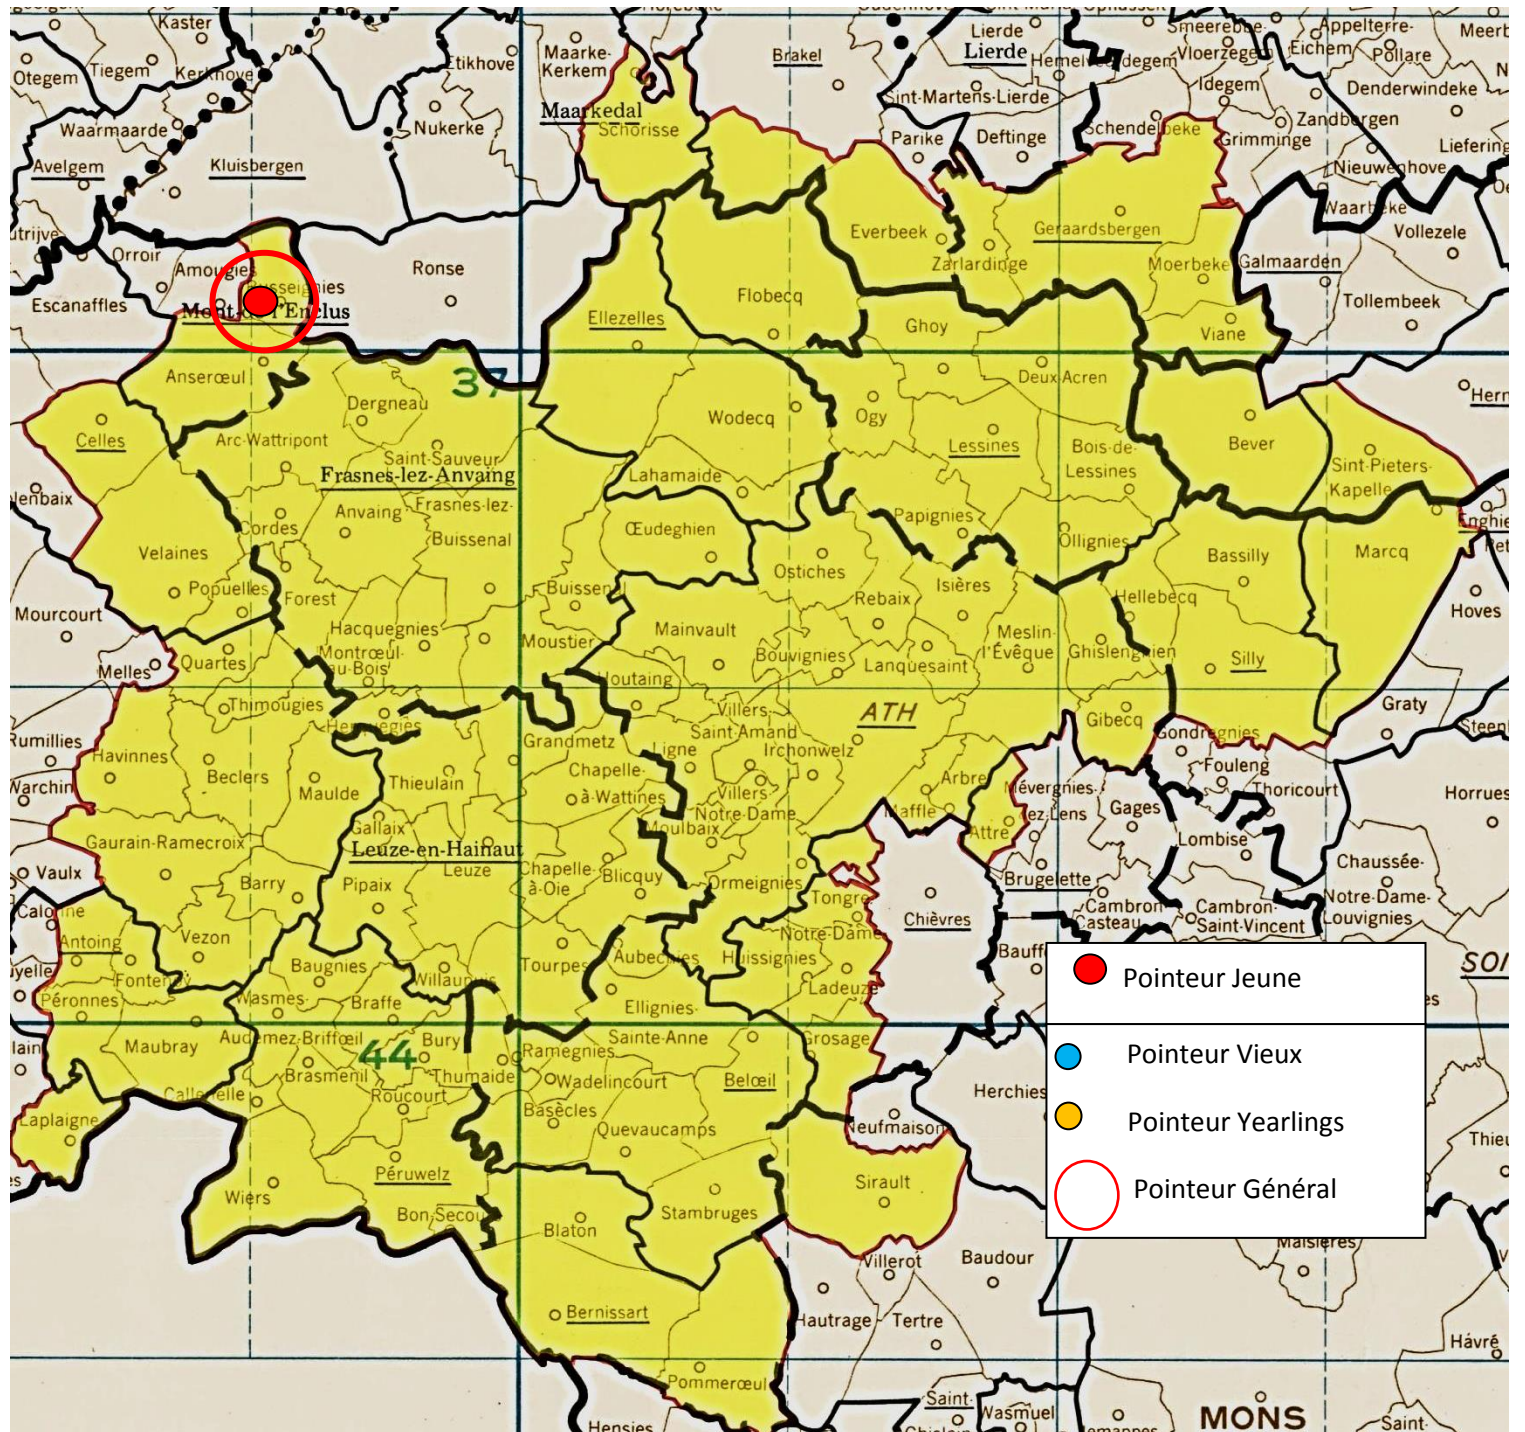

- *Lâcher : 8h10*

Entente des V – Entente Frontalière – Entente de l’Ouest

Il faut savoir !

Etablir des statistiques pour ce lâcher s’avère impossible, l’« Entente Frontalière » n’organisant pas de doublage.

Le pointeur général : un jeune des Casaert-Senechal, de Russeignies

Localisation des pointeurs

Vieux : 56.

1 Casaert-Senechal, Russeignies (B), 173.670 km, 1156.13. **2** Casaert-Senechal (2), 1154.72. **3** Casaert-Senechal (3), 1154.08. **4** Casaert-Senechal (4), 1152.03. **5** Van Renterghem-Debliquy, Pipaix, 159.143 km, 1141.90. **6** Casaert-Senechal (5), 1124.92. **7** Casaert-Senechal (6), 1124.80. **8** Casaert-Senechal (7), 1122.50. **9** Casaert-Senechal (8), 1120.21. **10** Casaert-Senechal (9), 1119.72...

Lanterne rouge (par 2) : 1012.75.

Jeunes : 1151.

1 Casaert-Senechal, Russeignies (B), 173.670 km, 1206.87. 2 Casaert-Senechal (2), 1205.62. 3 Casaert-Senechal (3), 1205.62. 4 Casaert-Senechal (4), 1205.34. 5 Casaert-Senechal (5), 1203.81. 6. Casaert-Senechal (6), 1198.55. 7 Casaert-Senechal (7), 1197.99. 8 Goemaere José & Gustave, Havinnes, 158.762 km, 1191.01. 9 Casaert-Senechal (8), 1187.62. 10 Casaert-Senechal (9), 1187.35...

Lanterne rouge (par 2) : 945.35.

- **Lâcher : 7h50**

A : Entente des VII (Antoing – Nouvelle Entente)

B : Tournai – Kain

C : Molenbaix

Des faits à souligner au premier regard :

- *un top illustrant la mainmise de Tournai sur le déroulement général*
- *net écart entre les clôtures*
- *André Allemeersch, de Pottes, pointeur*