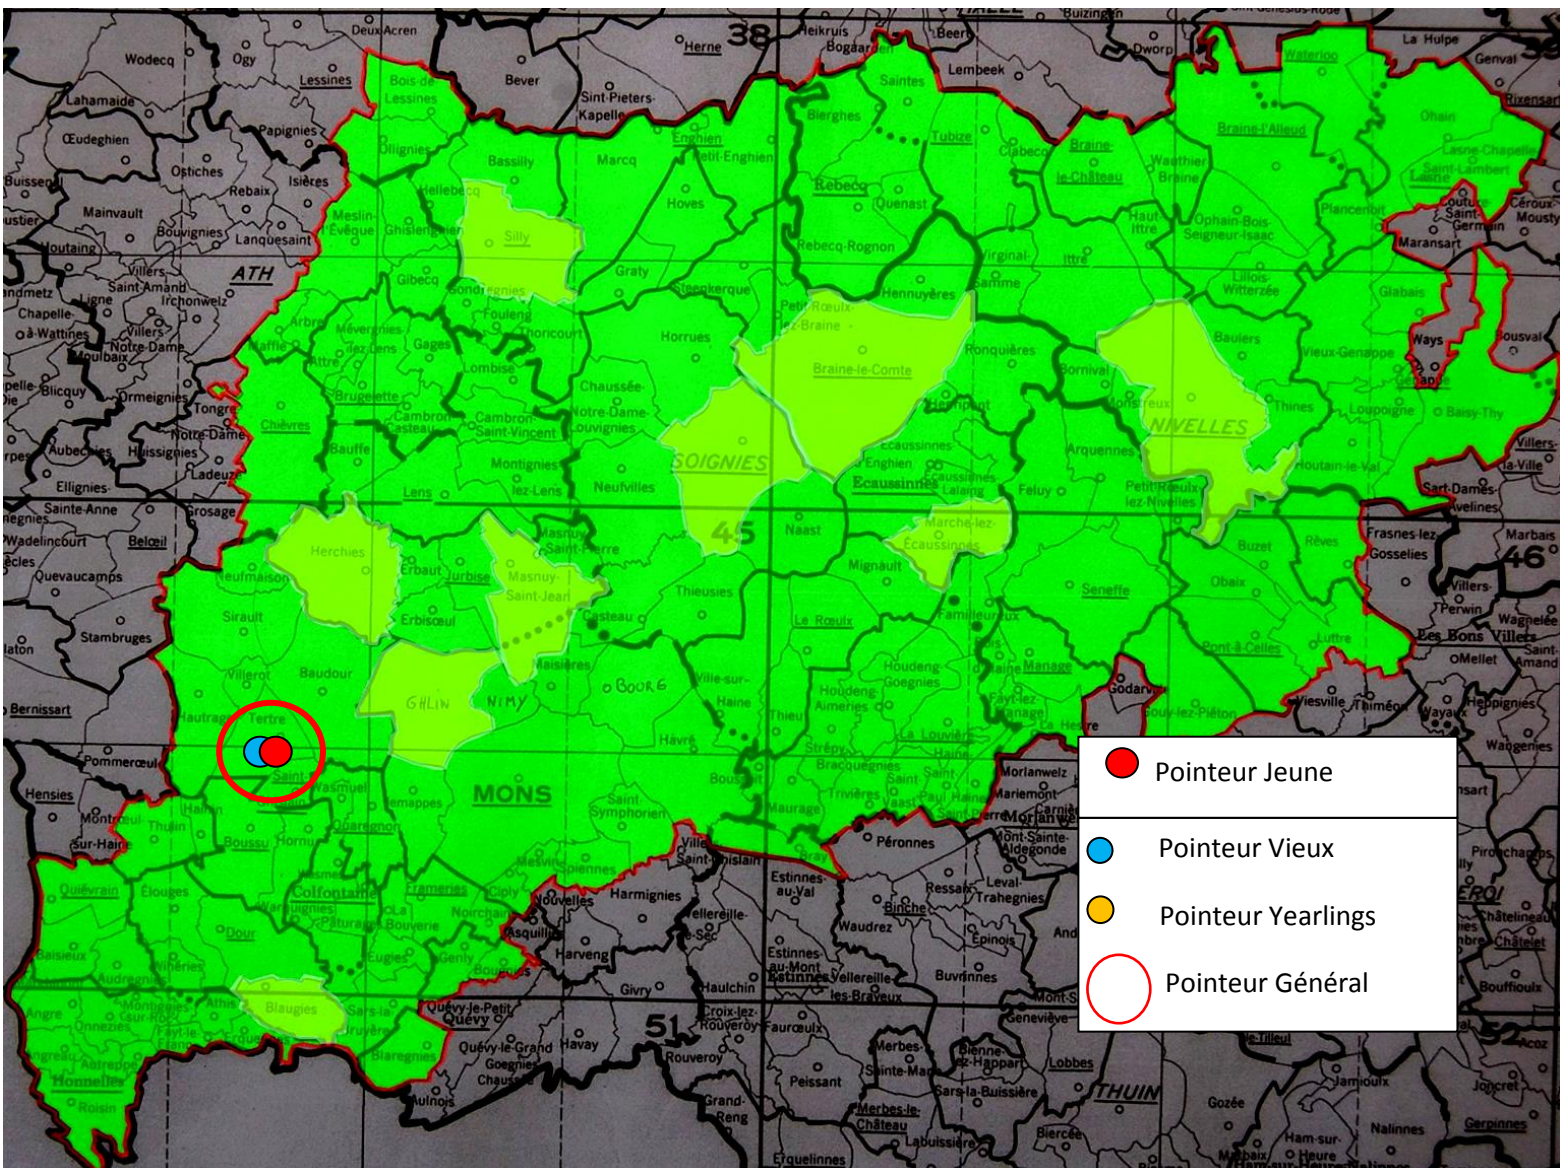

Lanterne rouge (par 2) : 945.35.

- **Lâcher : 7h50**

A : Entente des VII (Antoing – Nouvelle Entente)

B : Tournai – Kain

C : Molenbaix

Des faits à souligner au premier regard :

- *un top illustrant la mainmise de Tournai sur le déroulement général*
- *net écart entre les clôtures*
- *André Allemeersch, de Pottes, pointeur*

- *Lâcher : 7h40*

Dottignies - Néchin

Le pointeur : Maurice Casaert Fils, de Néchin

Localisation des pointeurs

Jeunes : 615.

1 Casaert Maurice Fils, Néchin, 159.185 km, 1171.62. 2 Casaert Maurice Fils (2), 1168.04. 3 Verhue Patrick, Zwevegem, 175.218 km, 1164.23. 4 Verhue Patrick (2), 1163.85. 5 Verhue Patrick (3), 1163.33. 6 Casaert Maurice Fils (3), 1156.02. 7 Casaert Grégory, Néchin, 159.186 km, 1155.33. 8 Casaert Grégory (2), 1154.91. 9 Fourneau Cyriel-Remy, Moen, 173.337 km, 1152.37. 10 Nottebaert Christophe, Templeuve, 158.313 km, 1152.20...

Lanterne rouge (par 3) : 1042.10.

VITESSE : SAINT-SOUPPLETS

- *Lâcher : 7h40*

L'Espoir – La Collégiale

- **Il faut savoir !**
Etablir des statistiques pour ce lâcher s'avère impossible, les doublages organisés sont facultatifs.

Le pointeur général : un jeune de Kevin Saudoyez, de Tertre

Localisation des pointeurs

Lhoir Willy, Herchies, 183.086 km, 1101.38. 9 Hogne Francis, Braine-le-Comte, 198.429 km, 1099.43. 10 Lecomte Tophe, Tertre, 173.960 km, 1098.23...