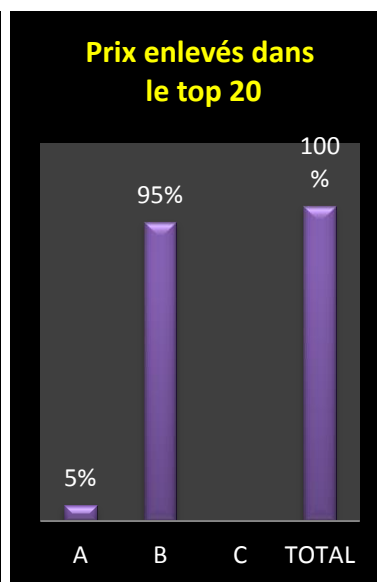

Le coin des statistiques - Classification par trois						
	Contingent	Lanterne rouge	Prix enlevés en fonction de la plus rapide lanterne rouge		Prix enlevés dans le « top 20 »	
			Nombre	Pourcentage	Nombre	Pourcentage
A	659	989.35	21	9,55	1	5
B	2757	1129.31	92	100	19	95
C						
Total	934		113	36,22	20	100