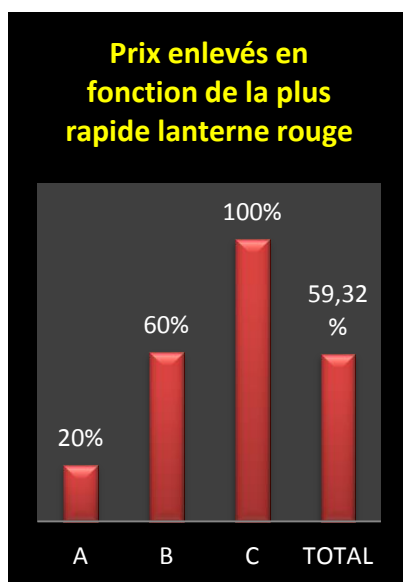

Eeckhoudt Christophe (4), 105373. 14 Bastien P/F (4), 1029.86. 15 Eeckhoudt Christophe (5), 1027.97. 16 Bonne Eric & F, Ollignies (B), 178.257 km, 1019.09. 17 Fixelles Francis, Saintes (C), 191.755 km, 1011.15. 18 Leveque Luc (2), 1010.00. 19 Eeckhoudt Christophe (6), 1009.29. 20 Bastien P/F (5), 1009.06...

Le coin des statistiques - Classification par deux						
	Contingent	Lanterne rouge	Prix enlevés en fonction de la plus rapide lanterne rouge		Prix enlevés dans le « top 20 »	
			Nombre	Pourcentage	Nombre	Pourcentage
A	29	857.84	3	20	0	0
B	60	885.23	18	60	10	50
C	28	968.20	14	100	10	50
Total	117		35	59,32	20	100

Jeunes : 1000 (A : 55 – B : 795 – C : 150).

1 Degand Bruno-Victor-M, Ligne (B), 167.345 km, 1156.76. 2 Degand Bruno-Victor-M (2), 1156.22. 3 Degand Bruno-Victor-M (3), 1151.06. 4 Vandebossche Jean-Pierre, Bierghes (C), 189.942 km, 1150.93. 5 Vandebossche Jean-Pierre (2), 1149.77. 6 Degand Bruno-Victor-M (4), 1149.74. 7 Vandebossche Jean-Pierre (3), 1149.30. 8 Degand Bruno-Victor-M (5), 1148.95. 9 Degand Bruno-Victor-M (6), 1147.11. 10 Degand Bruno-Victor-M (7), 1146.32. 11 Dubru Anthony, Bierghes (C), 190.026 km, 1143.77. 12 Degand Bruno-Victor-M (8), 1138.91. 13 Degand Bruno-Victor-M (9), 1136.34. 14 Degand Bruno-Victor-M (10), 1136.34. 15 Leveque Louis, Mainvault (B), 170.462 km, 1133.51. 16 Leveque Louis (2), 1133.01. 17 Leveque Louis (3), 1132.01. 18 Degand Bruno-Victor-M (11), 1130.32. 19 Degand Bruno-Victor-M (12), 1130.32. 20 Degand Bruno-Victor-M (13), 1129.31...