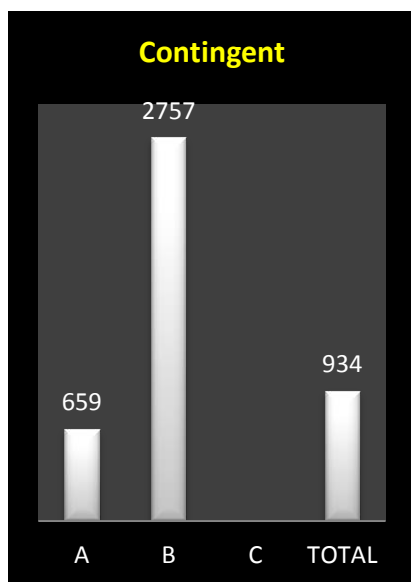

Le coin des statistiques - Classification par trois						
	Contingent	Lanterne rouge	Prix enlevés en fonction de la plus rapide lanterne rouge		Prix enlevés dans le « top 20 »	
			Nombre	Pourcentage	Nombre	Pourcentage
A	659	989.35	21	9,55	1	5
B	2757	1129.31	92	100	19	95
C						
Total	934		113	36,22	20	100