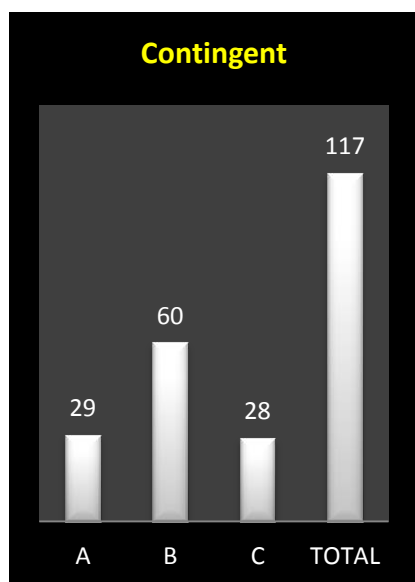

Localisation des pointeurs

Vieux : 117 (A : 29 – B : 60 – C : 28).

1 Dubru Anthony, Bierghes (C), 190.026 km, 1191.08. 2 Dubru Anthony (2), 1112.62. 3 Eeckhoudt Christophe, Bierghes (C), 190.656 km, 1107.60. 4 Leveque Luc, Isières (B), 175.358 km, 1104.81. 5 Eeckhoudt Christophe (2), 1094.98. 6 Eeckhoudt R & F, Bierghes (C), 190.937 km, 1086.92. 7 Eeckhoudt Christophe (3), 1077.15. 8 Danneau Reginald, Stambruges (B), 156.875 km, 1075.06. 9 Bastien P/F, Baisieux (B), 144.851 km, 1067.17. 10 Danneau Reginald (2), 1060.40. 11 Bastien P/F (2), 1060.14. 12 Bastien P/F (3), 1058.33. 13

| Le coin des statistiques - Classification par deux | | | | | | |
|--|------------|----------------|---|--------------|---------------------------------|-------------|
| | Contingent | Lanterne rouge | Prix enlevés en fonction de la plus rapide lanterne rouge | | Prix enlevés dans le « top 20 » | |
| | | | Nombre | Pourcentage | Nombre | Pourcentage |
| A | 29 | 857.84 | 3 | 20 | 0 | 0 |
| B | 60 | 885.23 | 18 | 60 | 10 | 50 |
| C | 28 | 968.20 | 14 | 100 | 10 | 50 |
| Total | 117 | | 35 | 59,32 | 20 | 100 |