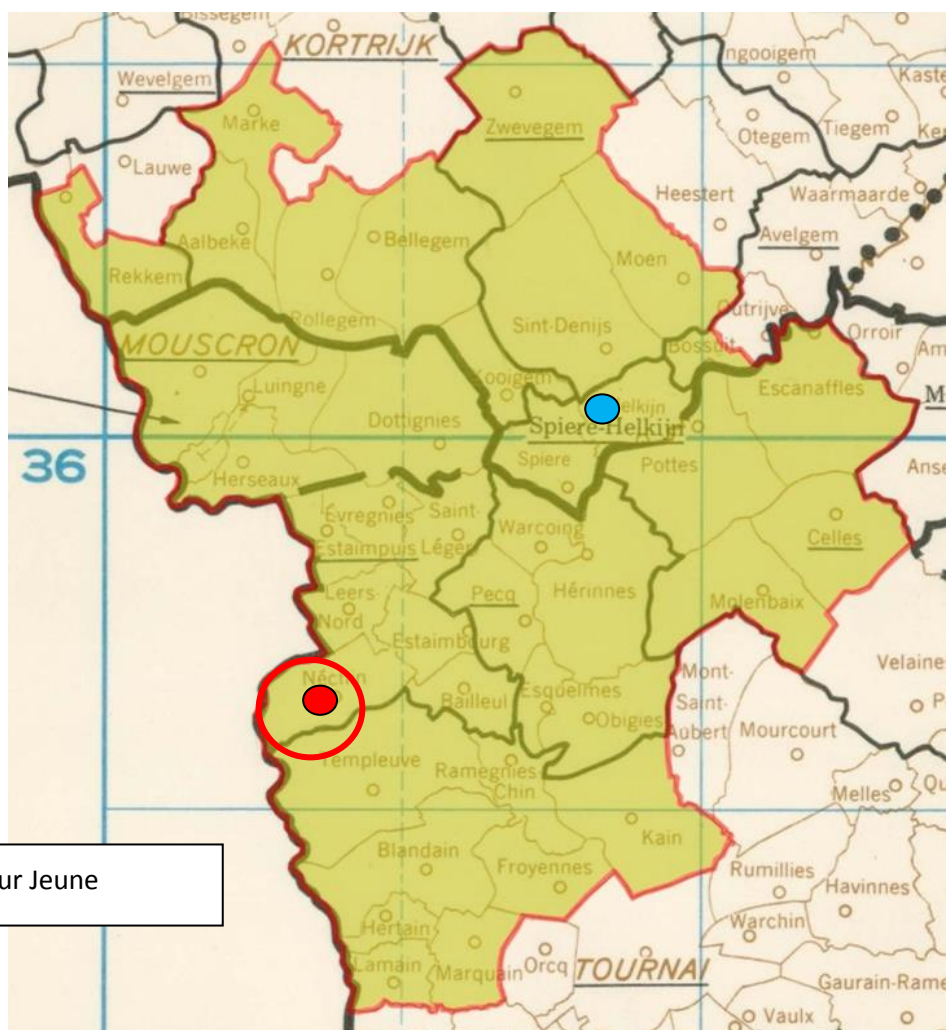

Localisation des pointeurs

Jeunes : 934 (A : 659 – B : 275).

1 Allemeersch André, Pottes (B), 168.723 km, 1233.35. 2 Allemeersch André (2), 1232.75. 3 Allemeersch André (3), 1231.70. 4 Harchies Cyril, Warchin (B), 158.225 km, 1231.48. 5 Allemeersch André (4), 1231.40. 6 Harchies Christian, Warchin (B), 158.225 km, 1230.68. 7 Harchies Christian (2), 1230.68. 8 Harchies Christian (3), 1230.20. 9 Harchies Christian (4), 1228.77. 10 Harchies Cyril (2), 1228.45. 11 Harchies Christian (5), 1227.34. 12 Harchies Christian (6), 1227.02. 13 Harchies Christian (7), 1225.75. 14 Casaert-Senechal, Russeignies (B), 173.670 km, 1218.30. 15 Casaert-Senechal (2), 1217.88. 16 Casaert-Senechal (3), 1216.74. 17 Casaert-Senechal (4), 1215.89. 18 Casaert-Senechal (5), 1211.65. 19 Pottier Willy, Guignies (A), 149.103 km, 1201.79. 20 Casaert-Senechal (6), 1198.82...

- *Lâcher : 7h40*

Dottignies - Néchin

Le pointeur : Maurice Casaert Fils, de Néchin

Localisation des pointeurs

Jeunes : 615.

1 Casaert Maurice Fils, Néchin, 159.185 km, 1171.62. 2 Casaert Maurice Fils (2), 1168.04. 3 Verhue Patrick, Zwevegem, 175.218 km, 1164.23. 4 Verhue Patrick (2), 1163.85. 5 Verhue Patrick (3), 1163.33. 6 Casaert Maurice Fils (3), 1156.02. 7 Casaert Grégory, Néchin, 159.186 km, 1155.33. 8 Casaert Grégory (2), 1154.91. 9 Fourneau Cyriel-Remy, Moen, 173.337 km, 1152.37. 10 Nottebaert Christophe, Templeuve, 158.313 km, 1152.20...