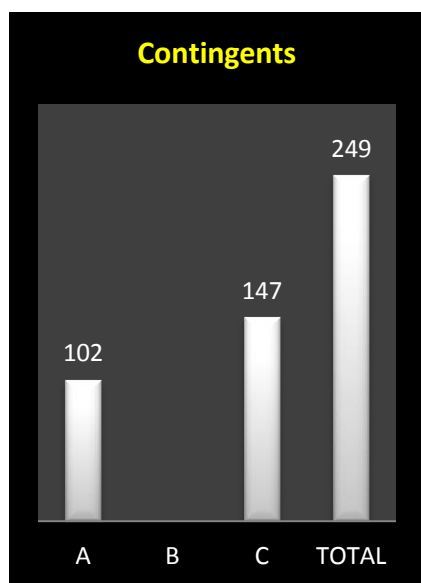

**Lanterne rouge (par 2) : 1108.19.**

**Jeunes : 249.**

**1 Antoin Guy, Russeignies C), 136.727 km, 1289.87. 2 Devoet Frederik, Renaix (C), 137.583 km, 1267.46. 3 Clement Lucien, Maulde (C), 124.173 km, 1264.27. 4 Devoet Jean-Paul, Renaix (C), 137.583 km, 1263.58. 5 Clement Lucien (2), 1262.99. 6 Antoin Guy (2),**

1243.53. 7 Antoin Guy (3), 1242.03. 8 Hautrive Edouard, Maulde (C), 120.669 km, 1241.42. 9 Antoin Guy (4), 1241.09. 10 Opsomer Bertrand, Barry (C), 120.034 km, 1239.61. 11 Opsomer Bertrand (2), 1237.48. 12 Opsomer Bertrand (3), 1236.84. 13 Opsomer Bertrand (4), 1236.21. 14 Devoet Frederik (2), 1228.78. 15 Devoet Frederik (3), 1226.95. 16 Antoin Guy (5), 1223.87. 17 Labiau Alain, Kluisbergen (C), 140.127 km, 1219.02. 18 Opsomer Bertrand (5), 1217.40. 19 Devoet Jean-Paul (2), 1216.65. 20 Clement Lucien (3), 1215.99...

Le coin des statistiques - Classification par trois						
	Contingent	Lanterne rouge	Prix enlevés en fonction de la plus rapide lanterne rouge		Prix enlevés dans le « top 20 »	
			Nombre	Pourcentage	Nombre	Pourcentage
<b>A</b>	102	959.09	7	20,59	0	0
<b>B</b>						
<b>C</b>	147	1153.84	49	100	20	100
<b>Total</b>	<b>249</b>		<b>56</b>	<b>67,47</b>	<b>20</b>	<b>100</b>

- *Lâcher : 12h40*