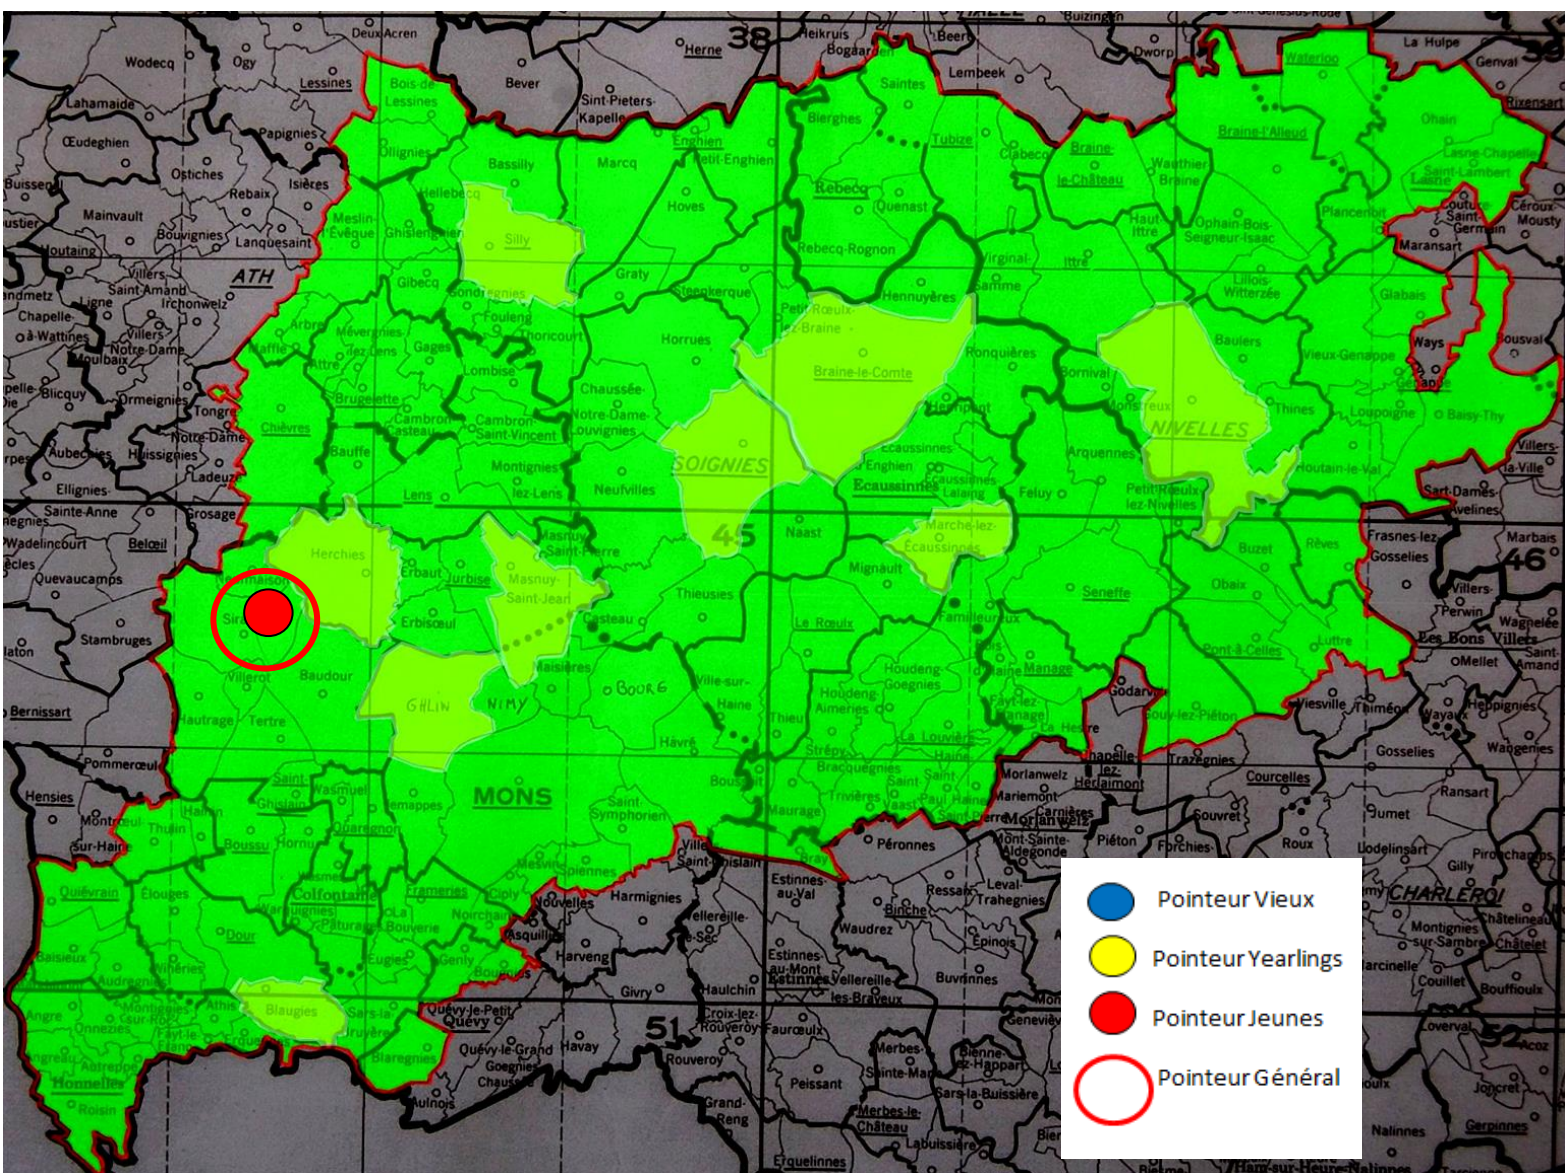

## Localisation des pointeurs

**Vieux :** 160.

**1 Dericourt P/F, Ellezelles, 138.717 km, 1308.87. 2 Dericourt P/F (2), 1305.59. 3 Murez-Marichal, Wadelincourt, 117.194 km, 1297.82. 4 Dericourt P/F (3), 1296.23. 5 Dericourt P/F (4), 1280.28. 6 Debliqy Frédéric, Bury, 116.514 km, 1279.43. 7 Dericourt P/F (5),**

1278.32. 8 Leturcq-Duponchelle, Wadelincourt, 116.876 km, 1277.33. 9 Murez-Marichal (2), 1269.93. 10 Murez-Marichal (3), 1269.02...

**Lanterne rouge (par 2) : 1140.87.**

**Jeunes : 377.**

**1 Goemaere José & Gustave, Havinnes, 120.751 km, 1349.92. 2 Goemaere José & Gustave (2), 1346.91. 3 Goemaere José & Gustave (3), 1343.17. 4 Goemaere José & Gustave (4), 1341.42. 5 Goemaere José & Gustave (5), 1321.60. 6 Goemaere José & Gustave (6), 1321.36. 7 Goemaere José & Gustave (7), 1321.12. 8 Goemaere José & Gustave (8), 1320.88. 9 Goemaere José & Gustave (9), 1319.92. 10 Goemaere José & Gustave (10), 1319.68...**

**Lanterne rouge (par 2) : 1082.90.**

- *Lâcher : 12h*

**Entente des VII (L'Espoir – La Collégiale)**

**Il faut savoir !**

**Établir des statistiques pour ce lâcher s'avère impossible, les doublages organisés sont facultatifs.**

## Localisation du pointeur

**Jeunes :** 554.

**1 Dramaix Robert, Sirault**, 117.377 km, 1289.61. 2 Cerfontaine Michel, Neufmaison, 120.944 km, 1288.92. 3 Cerfontaine Michel (2), 1288.46. 4 Cerfontaine Michel (3), 1288.24. 5 Cerfontaine Michel (4), 1288.00. 6 Cerfontaine Michel (5), 1288.00. 7 Cerfontaine Michel (6), 1287.77. 8 Cerfontaine Michel (7), 1287.77. 9 Strobbe-Blond., Thulin, 108.330 km, 1287.60. 10 Cerfontaine Michel (8), 1287.55...