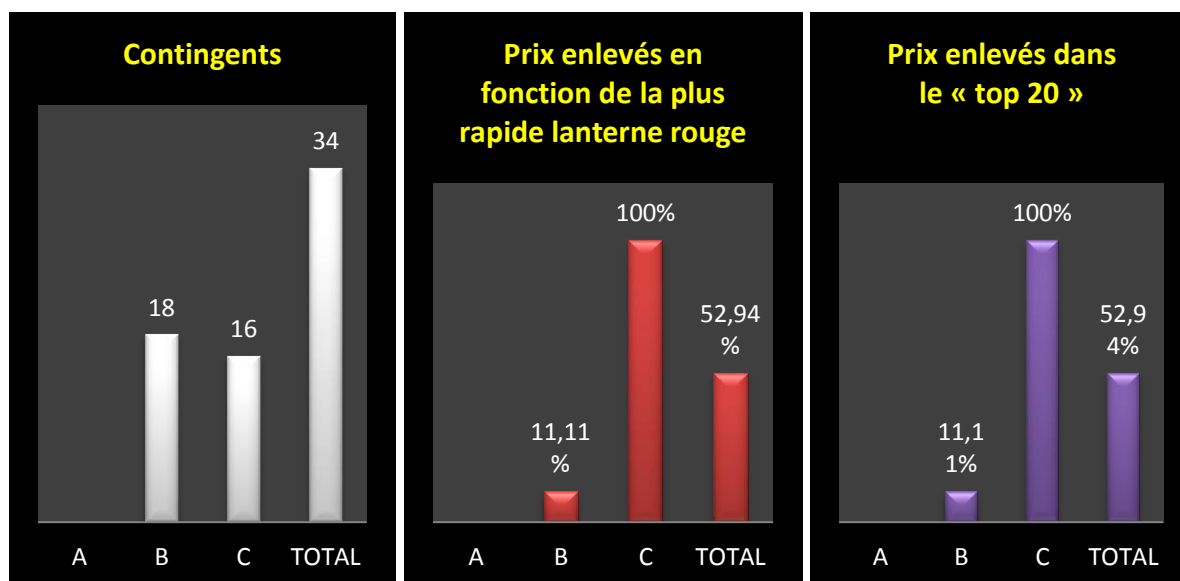

### Localisation des pointeurs

Prudence ! Dans l'attente de l'actualisation des cartes relatives aux zones de participation 2017, celles de l'an dernier seront utilisées pour visualiser les localités des différents pointeurs à l'instar de celles des colonies classées dans les tops.

### VITESSE : NOYON

- *Lâcher : 12h10.*

**A : Entente des Quatre**

**B : Hunelle Dendre – Lessines – Sud**

**C : Le Progrès**

*Des faits à souligner au premier regard :*

- 767 pigeons (+ 55) : une nouvelle hausse consécutive dans la réalité de septembre
- top des vieux toujours incomplet et à l'avantage du « Progrès »
- top et clôtures à jeunes davantage équilibrés
- les palmes et les clôtures les plus rapides toujours à l'actif du « Progrès »
- Les Quatre ont encore programmé Momignies (44 V-96 P, lâcher 11h30 )
- pointeur général : un jeune de **G Bonnewijn, de Lembeek.**

Le coin des statistiques - Classification par deux						
	Contingent	Lanterne rouge	Prix enlevés en fonction de la plus rapide lanterne rouge		Prix enlevés dans le « top 20 »	
			Nombre	Pourcentage	Nombre	Pourcentage
<b>A</b>						
<b>B</b>	18	829.19	1	11,11	1	
<b>C</b>	16	1217.52	8	100	8	
<b>Total</b>	<b>34</b>		<b>9</b>	<b>52,94</b>		