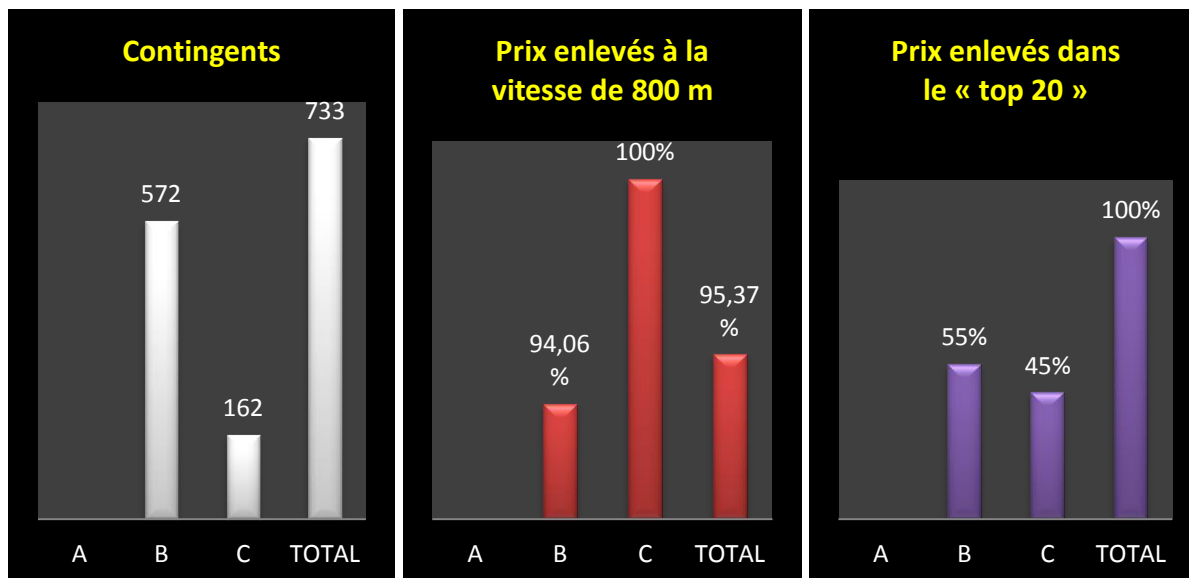

- *Lâcher : 12h20*

Entente des V – Entente Frontalière – Entente de l’Ouest

Il faut savoir !

Etablir des statistiques pour ce lâcher s’avère impossible, l’« Entente Frontalière » n’organisant pas de doublage.

Le pointeur : un jeune des José & Gustave Goemaere, d’Havannes.