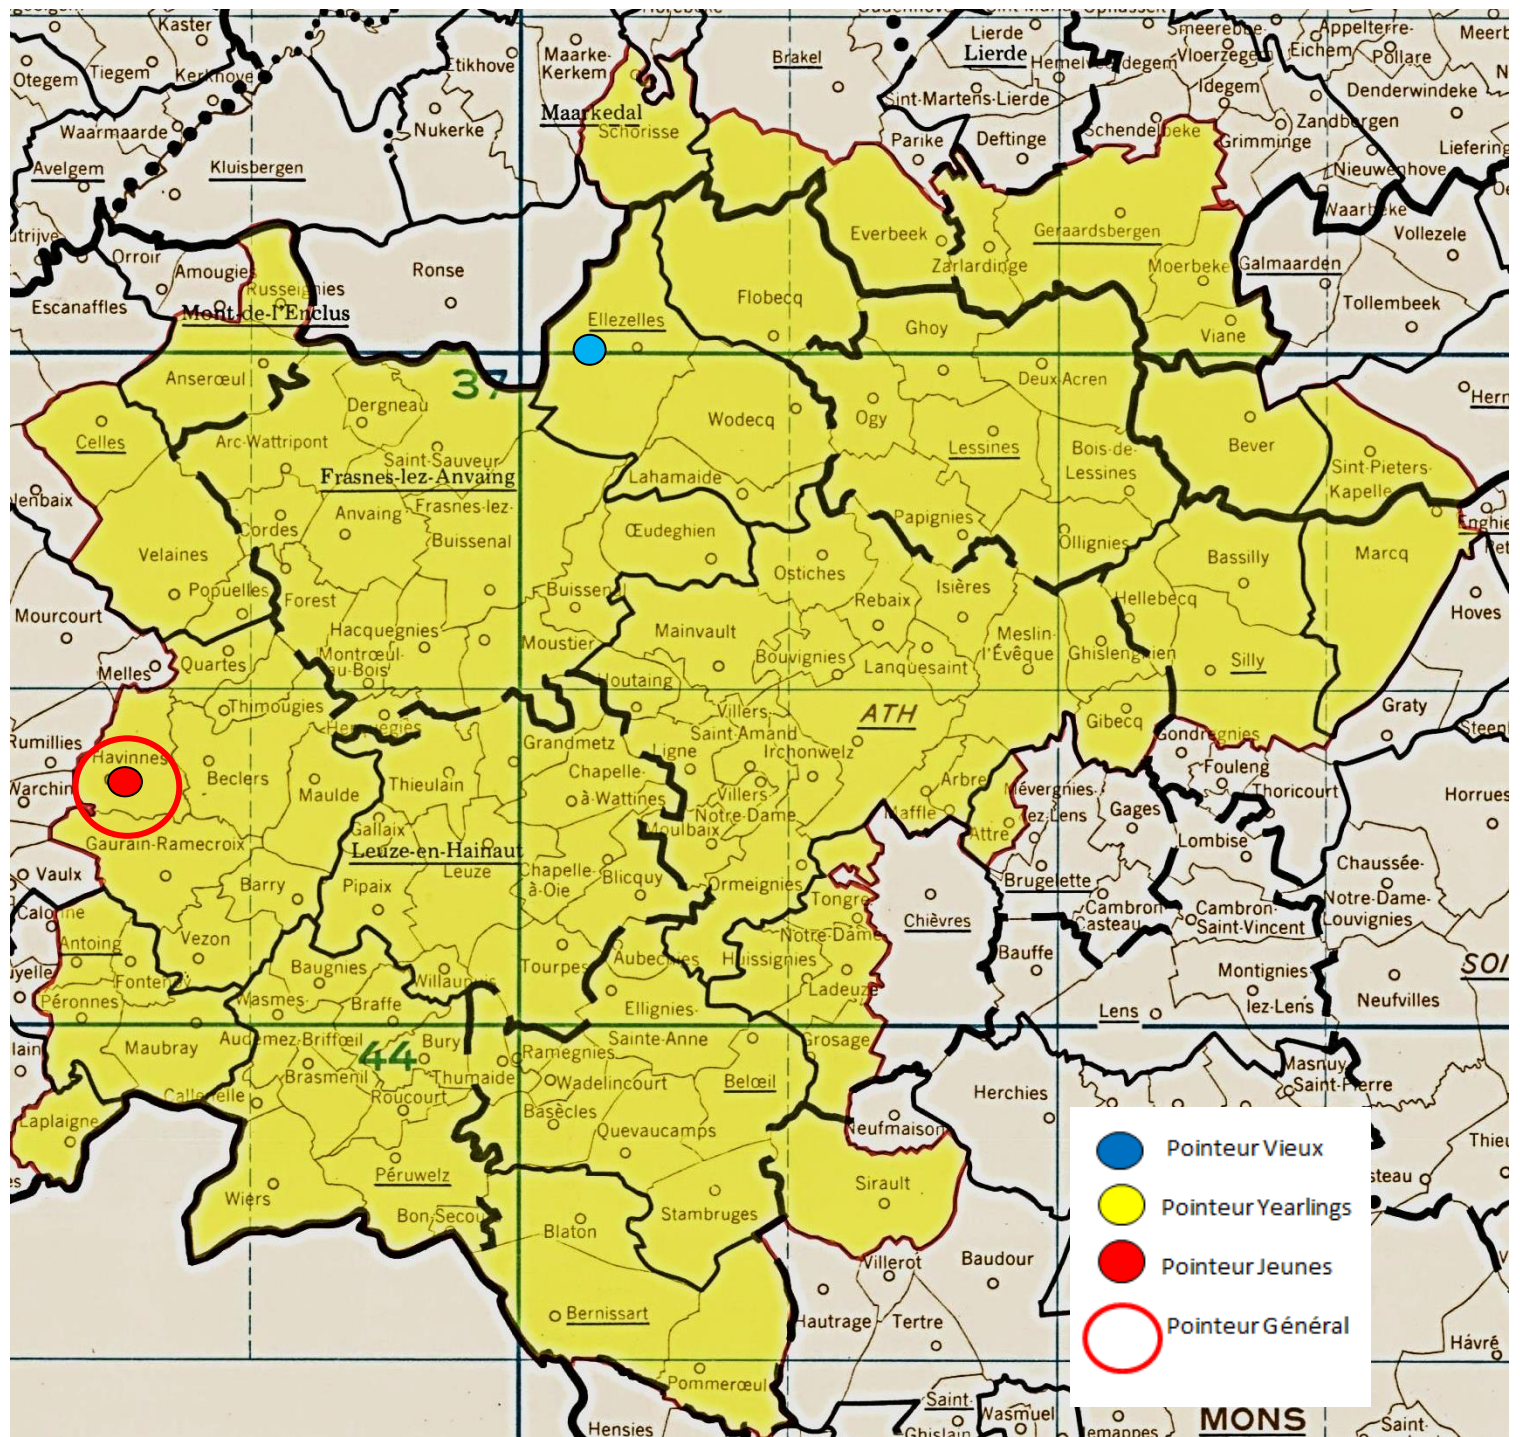

- *Lâcher : 12h20*

Entente des V – Entente Frontalière – Entente de l’Ouest

**Il faut savoir !**

Etablir des statistiques pour ce lâcher s’avère impossible, l’« Entente Frontalière » n’organisant pas de doublage.

## Localisation des pointeurs

**Vieux :** 160.

**1 Dericourt P/F, Ellezelles, 138.717 km, 1308.87. 2 Dericourt P/F (2), 1305.59. 3 Murez-Marichal, Wadelincourt, 117.194 km, 1297.82. 4 Dericourt P/F (3), 1296.23. 5 Dericourt P/F (4), 1280.28. 6 Debliqy Frédéric, Bury, 116.514 km, 1279.43. 7 Dericourt P/F (5),**

## Localisation du pointeur

**Jeunes :** 554.

**1 Dramaix Robert, Sirault**, 117.377 km, 1289.61. 2 Cerfontaine Michel, Neufmaison, 120.944 km, 1288.92. 3 Cerfontaine Michel (2), 1288.46. 4 Cerfontaine Michel (3), 1288.24. 5 Cerfontaine Michel (4), 1288.00. 6 Cerfontaine Michel (5), 1288.00. 7 Cerfontaine Michel (6), 1287.77. 8 Cerfontaine Michel (7), 1287.77. 9 Strobbe-Blond., Thulin, 108.330 km, 1287.60. 10 Cerfontaine Michel (8), 1287.55...