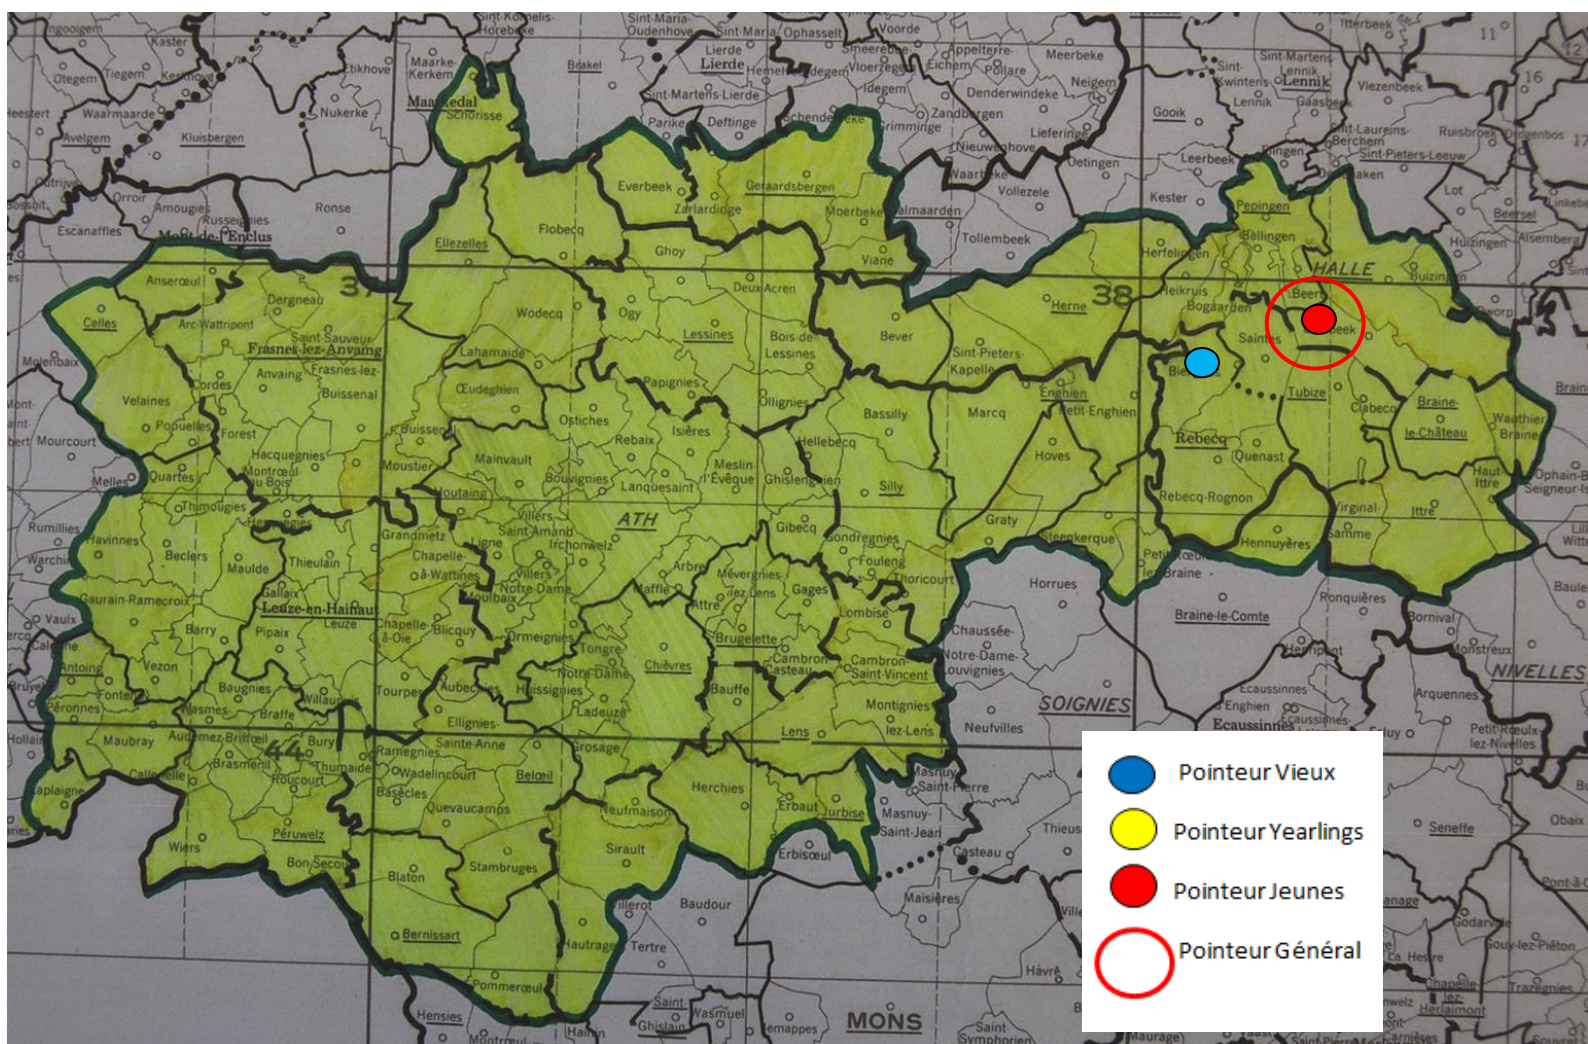

### Localisation des pointeurs

Prudence ! Dans l'attente de l'actualisation des cartes relatives aux zones de participation 2017, celles de l'an dernier seront utilisées pour visualiser les localités des différents pointeurs à l'instar de celles des colonies classées dans les tops.

### VITESSE : NOYON

- *Lâcher : 12h10.*

**A : Entente des Quatre**

**B : Hunelle Dendre – Lessines – Sud**

**C : Le Progrès**

*Des faits à souligner au premier regard :*

- 767 pigeons (+ 55) : une nouvelle hausse consécutive dans la réalité de septembre
- top des vieux toujours incomplet et à l'avantage du « Progrès »
- top et clôtures à jeunes davantage équilibrés
- les palmes et les clôtures les plus rapides toujours à l'actif du « Progrès »
- Les Quatre ont encore programmé Momignies (44 V-96 P, lâcher 11h30 )
- pointeur général : un jeune de **G Bonnewijn, de Lembeek.**

## Localisation des pointeurs

**Vieux :** 34.

**1 Eeckhoudt Christophe, Bierghes (C), 148.362 km, 1338.82.** 2 Eeckhoudt Christophe (2), 1321.53. 3 Eeckhoudt Christophe (3), 1300.67. 4 Eeckhoudt Christophe (4), 1245.35. 5 Eeckhoudt Christophe (5), 1244.66. 6 Fixelles Francis, Saintes (C), 149.186 km, 1234.83. 7 Fixelles Francis (2), 1231.43. 8 Mourin Ernest, Brugelette (B), 128.471 km, 1224.50. 9 Eeckhoudt R & F, Bierghes (C), 148.599 km, 1217.52 (vitesse de la plus rapide lanterne rouge).