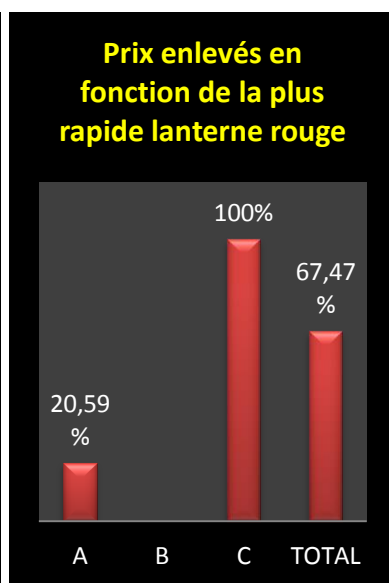

Le coin des statistiques - Classification par trois						
	Contingent	Lanterne rouge	Prix enlevés en fonction de la plus rapide lanterne rouge		Prix enlevés dans le « top 20 »	
			Nombre	Pourcentage	Nombre	Pourcentage
<b>A</b>	102	959.09	7	20,59	0	0
<b>B</b>						
<b>C</b>	147	1153.84	49	100	20	100
<b>Total</b>	<b>249</b>		<b>56</b>	<b>67,47</b>	<b>20</b>	<b>100</b>