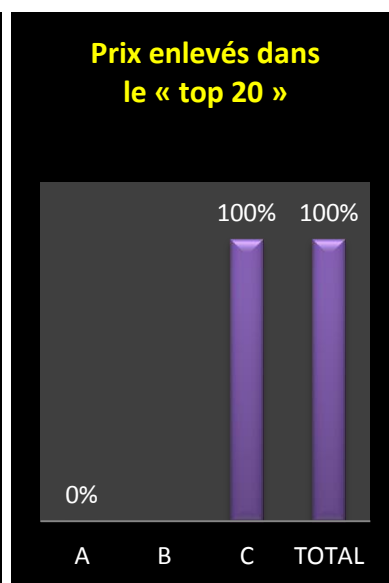

- *Lâcher : 12h40*