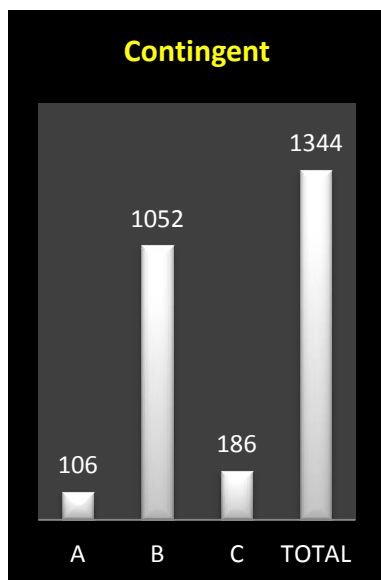

Le coin des statistiques - Classification par deux						
	Contingent	Lanterne rouge	Prix enlevés en fonction de la plus rapide lanterne rouge		Prix enlevés dans le « top 20 »	
			Nombre	Pourcentage	Nombre	Pourcentage
A	106	1295.39	32	60,38	0	0
B	1052	1332.89	438	83,24	12	60
C	186	1439.10	93	100	8	40
Total	1344		563	83,78	20	100