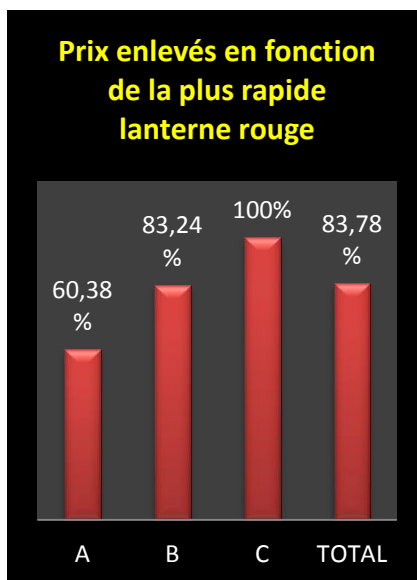

Le coin des statistiques - Classification par deux						
	Contingent	Lanterne rouge	Prix enlevés en fonction de la plus rapide lanterne rouge		Prix enlevés dans le « top 20 »	
			Nombre	Pourcentage	Nombre	Pourcentage
A	106	1295.39	32	60,38	0	0
B	1052	1332.89	438	83,24	12	60
C	186	1439.10	93	100	8	40
Total	1344		563	83,78	20	100