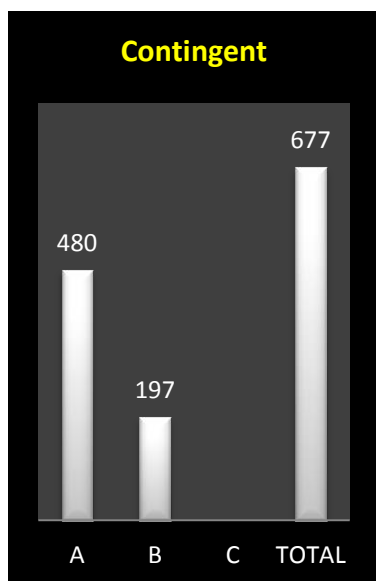

Lanterne rouge (par 2) : 1432.47.

- **Lâcher : 9h**

A : Entente des VII (Antoing – Nouvelle Entente)

B : Tournai – Kain

C : Molenbaix

Des faits à souligner au premier regard :

- *une première : le top complet à la même colonie*
- *les Casaert-Senechal, de Russeignies, pointeurs*

Localisation des pointeurs

- Pointeur Jeune
- Pointeur Vieux
- Pointeur Yearlings
- Pointeur Général

Jeunes : 677 (A : 480 – B : 197).

1 Casaert-Senechal, **Russeignies** (B), 173.670 km, 1757.79. **2** Casaert-Senechal (2), 1757.49. **3** Casaert-Senechal (3), 1757.49. **4** Casaert-Senechal (4), 1757.20. **5** Casaert-Senechal (5), 1757.20. **6** Casaert-Senechal (6), 1756.90. **7** Casaert-Senechal (7), 1756.60. **8** Casaert-Senechal (8), 1756.31. **9** Casaert-Senechal (9), 1756.01. **10** Casaert-Senechal (10), 1756.01. **11** Casaert-Senechal (11), 1756.01. **12** Casaert-Senechal (12), 1756.01. **13** Casaert-Senechal (13), 1756.01. **14** Casaert-Senechal (14), 1756.01. **15** Casaert-Senechal (15), 1755.12. **16** Casaert-Senechal (16), 1754.83. **17** Casaert-Senechal (17), 1754.83. **18** Casaert-Senechal (18), 1754.53. **19** Casaert-Senechal (19), 1753.94. **20** Casaert-Senechal (20), 1753.94...

Le coin des statistiques - Classification par trois						
	Contingent	Lanterne rouge	Prix enlevés en fonction de la plus rapide lanterne rouge		Prix enlevés dans le « top 20 »	
			Nombre	Pourcentage	Nombre	Pourcentage
A	480	1507.36	4	2,50	0	0
B	197	1698.76	66	100	20	100
C						
Total	677		70	30,97	20	100