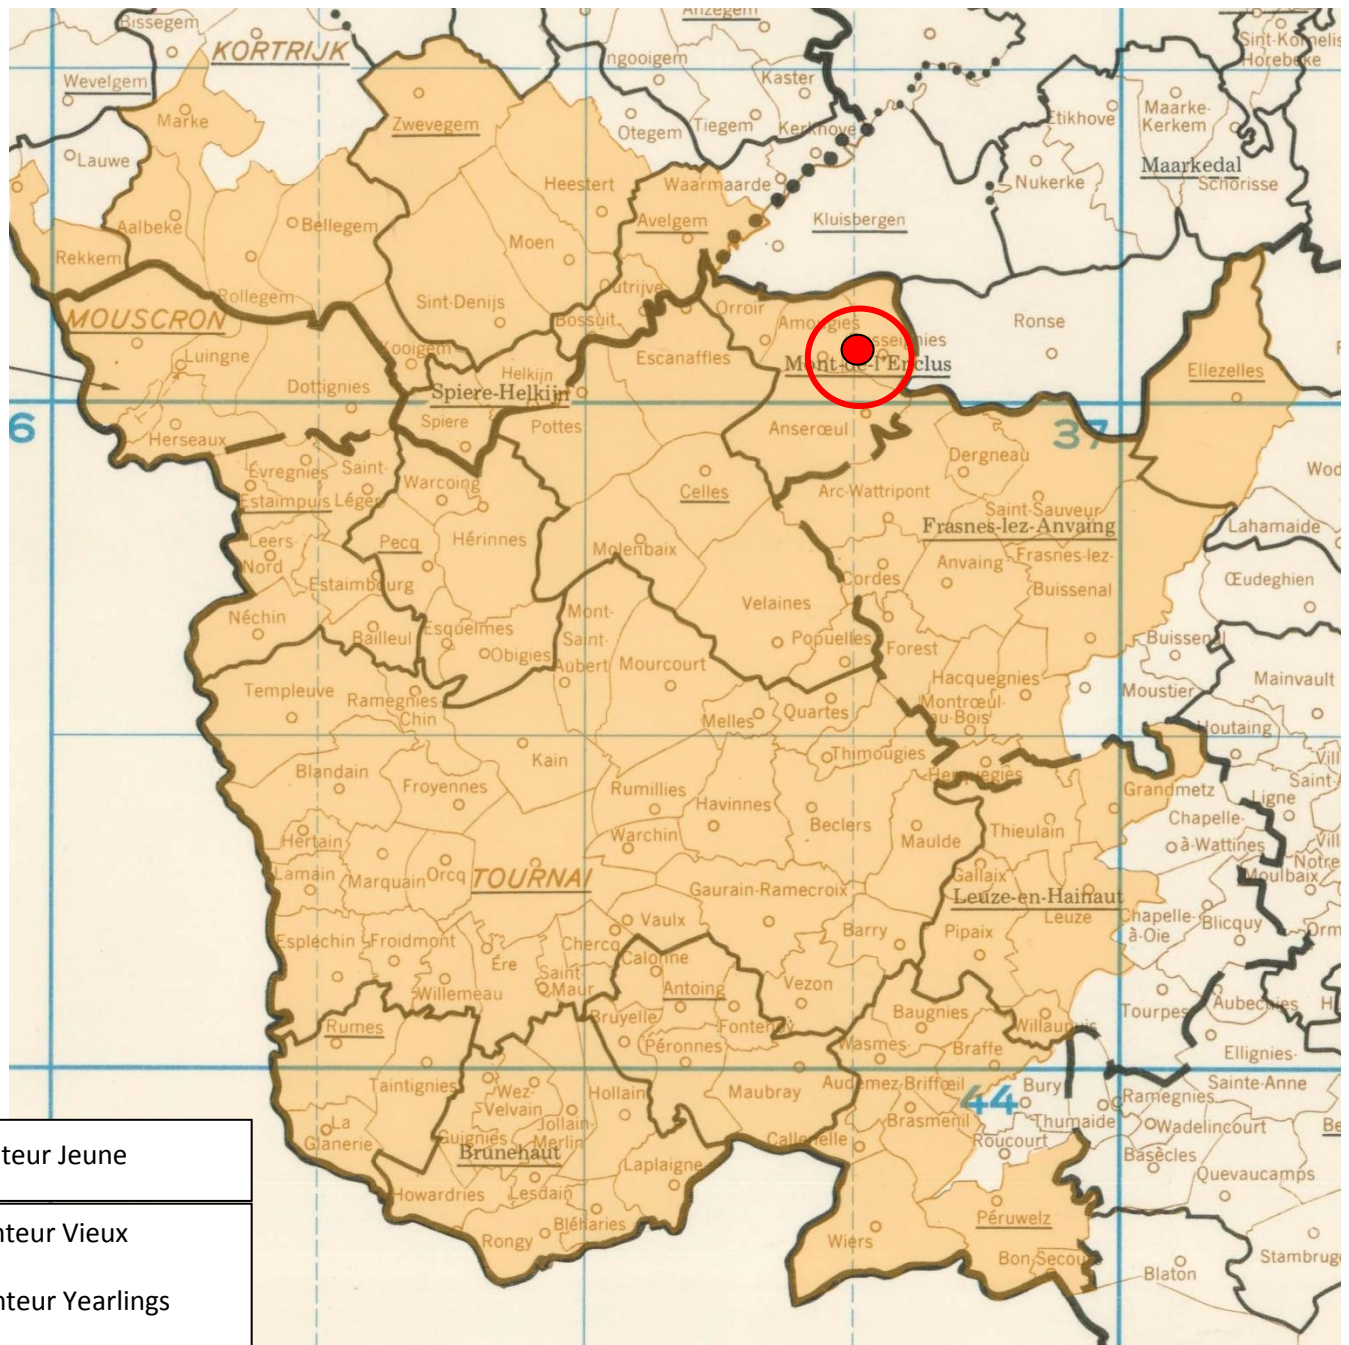

Lanterne rouge (par 2) : 1432.47.

- **Lâcher : 9h**

A : Entente des VII (Antoing – Nouvelle Entente)

B : Tournai – Kain

C : Molenbaix

Des faits à souligner au premier regard :

- *une première : le top complet à la même colonie*
- *les Casaert-Senechal, de Russeignies, pointeurs*

Localisation des pointeurs

- Pointeur Jeune
- Pointeur Vieux
- Pointeur Yearlings
- Pointeur Général

Jeunes : 677 (A : 480 – B : 197).

1 Casaert-Senechal, **Russeignies** (B), 173.670 km, 1757.79. **2** Casaert-Senechal (2), 1757.49. **3** Casaert-Senechal (3), 1757.49. **4** Casaert-Senechal (4), 1757.20. **5** Casaert-Senechal (5), 1757.20. **6** Casaert-Senechal (6), 1756.90. **7** Casaert-Senechal (7), 1756.60. **8** Casaert-Senechal (8), 1756.31. **9** Casaert-Senechal (9), 1756.01. **10** Casaert-Senechal (10), 1756.01. **11** Casaert-Senechal (11), 1756.01. **12** Casaert-Senechal (12), 1756.01. **13** Casaert-Senechal (13), 1756.01. **14** Casaert-Senechal (14), 1756.01. **15** Casaert-Senechal (15), 1755.12. **16** Casaert-Senechal (16), 1754.83. **17** Casaert-Senechal (17), 1754.83. **18** Casaert-Senechal (18), 1754.53. **19** Casaert-Senechal (19), 1753.94. **20** Casaert-Senechal (20), 1753.94...

- **Lâcher : 8h50**

Dottignies - Néchin

Le pointeur : Patrick Verhue, de Zwevegem

Localisation des pointeurs

Jeunes : 263.

1 Verhue Patrick, Zwevegem, 152.218 km, 1643.95. 2 Verhue Patrick (2), 1630.69. 3 Verhue Patrick (3), 1629.42. 4 Lequenne Fidèle, Pottes, 168.602 km, 1600.47. 5 Desmet-Bossut, Pecq, 163.418 km, 1599.78. 6 Desmet-Bossut (2), 1599.00. 7 Willen Philippe, Pottes, 168.044 km, 1589.31. 8 Willen Philippe (2), 1587.81. 9 Verhue Patrick (4), 1587.11. 10 Depraetere-Decock, Dottignies, 166.466 km, 1574.89...