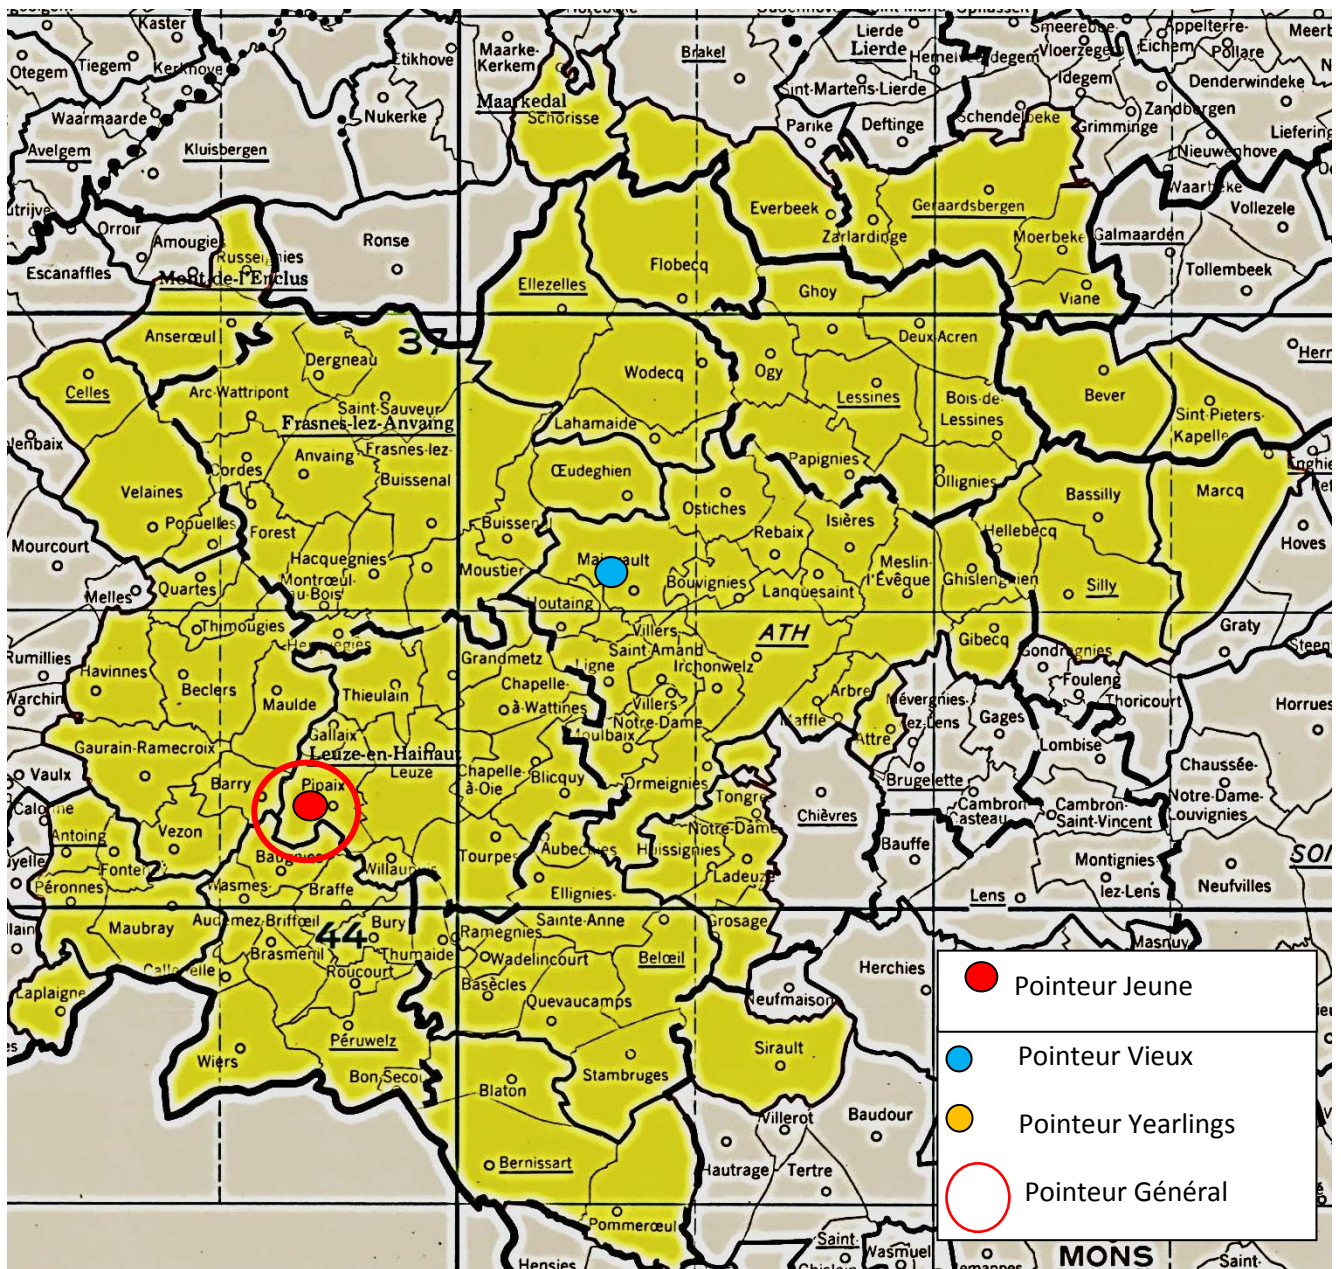

Le coin des statistiques - Classification par deux						
	Contingent	Lanterne rouge	Prix enlevés en fonction de la plus rapide lanterne rouge		Prix enlevés dans le « top 20 »	
			Nombre	Pourcentage	Nombre	Pourcentage
A	106	1295.39	32	60,38	0	0
B	1052	1332.89	438	83,24	12	60
C	186	1439.10	93	100	8	40
Total	1344		563	83,78	20	100

- **Lâcher : 9h10**

Entente des V – Entente Frontalière – Entente de l’Ouest

Il faut savoir !
Etablir des statistiques pour ce lâcher s’avère impossible, l’« Entente Frontalière » n’organisant pas de doublage.

*Le pointeur général : un jeune de **Bernard Van Renterghem-Debliqy**, de Pipaix*

Localisation des pointeurs

Vieux : 26.

1 Leveque Louis, Mainvault, 170.462 km, 1661.15. **2** Pillet Claes, Ghoy, 181.806 km, 1648.78. **3** Pillet Claes (2), 1574.53. **4** Pillet Claes (3), 1544.87. **5** Richet Jean-Paul, Ogy, 179.671 km, 1530.63. **6** Belurier P/F, Wiers, 150.388 km, 1520.86. **7** Beine Christian, Bois-de-Lessines, 180.856 km, 1518.09. **8** Pillet Claes (4), 1476.89. **9** Deoninck Latte, Grammont, 187.318 km, 1459.43. **10** Deconinck Latte (2), 1452.26...

Lanterne rouge (par 2) : 1432.47.

- **Lâcher : 9h**

A : Entente des VII (Antoing – Nouvelle Entente)

B : Tournai – Kain

C : Molenbaix

Des faits à souligner au premier regard :

- *une première : le top complet à la même colonie*
- *les Casaert-Senechal, de Russeignies, pointeurs*