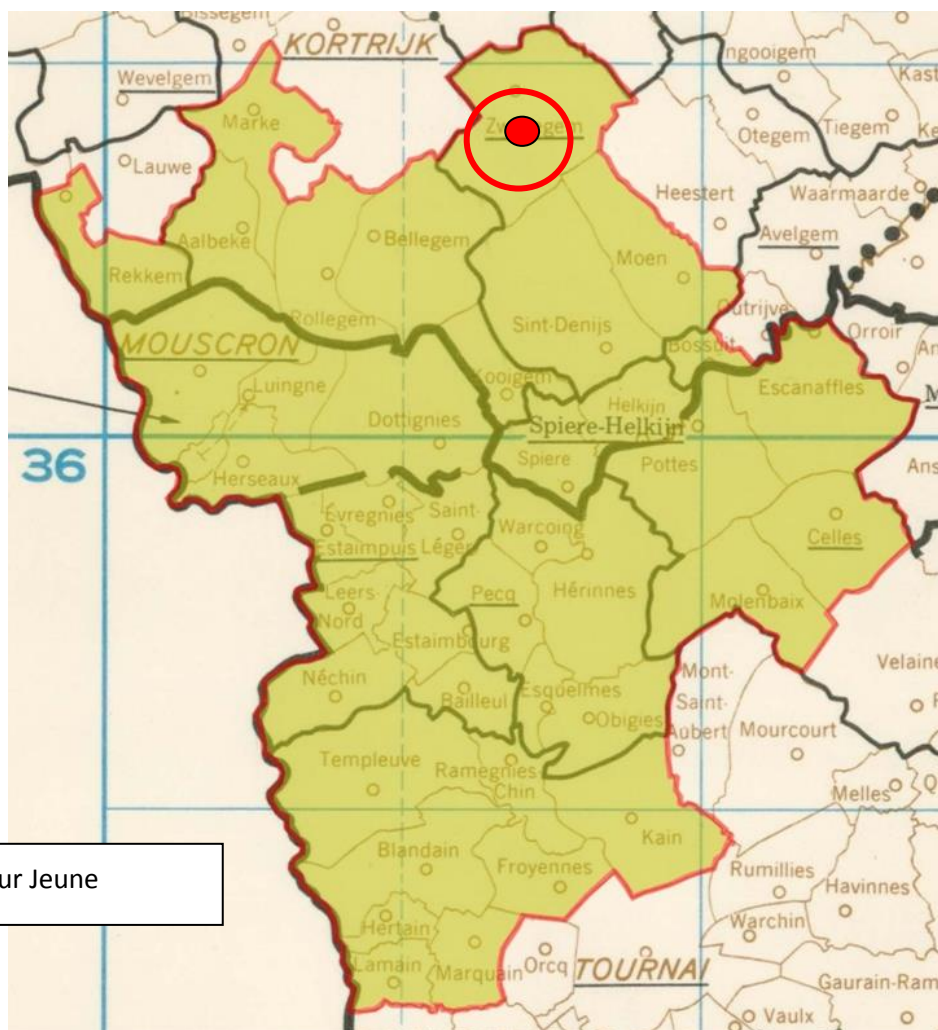

Lanterne rouge (par 2) : 1432.47.

- **Lâcher : 9h**

A : Entente des VII (Antoing – Nouvelle Entente)

B : Tournai – Kain

C : Molenbaix

Des faits à souligner au premier regard :

- *une première : le top complet à la même colonie*
- *les Casaert-Senechal, de Russeignies, pointeurs*

Localisation des pointeurs

- Pointeur Jeune
- Pointeur Vieux
- Pointeur Yearlings
- Pointeur Général

Jeunes : 677 (A : 480 – B : 197).

1 Casaert-Senechal, **Russeignies** (B), 173.670 km, 1757.79. **2** Casaert-Senechal (2), 1757.49. **3** Casaert-Senechal (3), 1757.49. **4** Casaert-Senechal (4), 1757.20. **5** Casaert-Senechal (5), 1757.20. **6** Casaert-Senechal (6), 1756.90. **7** Casaert-Senechal (7), 1756.60. **8** Casaert-Senechal (8), 1756.31. **9** Casaert-Senechal (9), 1756.01. **10** Casaert-Senechal (10), 1756.01. **11** Casaert-Senechal (11), 1756.01. **12** Casaert-Senechal (12), 1756.01. **13** Casaert-Senechal (13), 1756.01. **14** Casaert-Senechal (14), 1756.01. **15** Casaert-Senechal (15), 1755.12. **16** Casaert-Senechal (16), 1754.83. **17** Casaert-Senechal (17), 1754.83. **18** Casaert-Senechal (18), 1754.53. **19** Casaert-Senechal (19), 1753.94. **20** Casaert-Senechal (20), 1753.94...

- **Lâcher : 8h50**

Dottignies - Néchin

Le pointeur : Patrick Verhue, de Zwevegem

Localisation des pointeurs

Jeunes : 263.

1 Verhue Patrick, Zwevegem, 152.218 km, 1643.95. 2 Verhue Patrick (2), 1630.69. 3 Verhue Patrick (3), 1629.42. 4 Lequenne Fidèle, Pottes, 168.602 km, 1600.47. 5 Desmet-Bossut, Pecq, 163.418 km, 1599.78. 6 Desmet-Bossut (2), 1599.00. 7 Willen Philippe, Pottes, 168.044 km, 1589.31. 8 Willen Philippe (2), 1587.81. 9 Verhue Patrick (4), 1587.11. 10 Depraetere-Decock, Dottignies, 166.466 km, 1574.89...