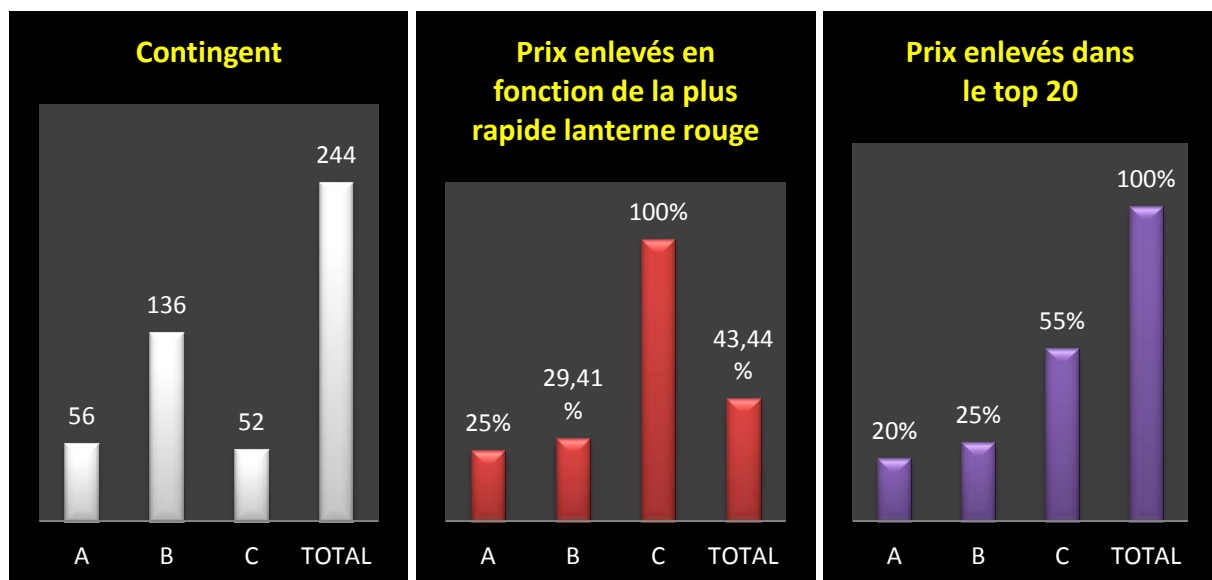

VITESSE : PONT-SAINTE-MAXENCE

- *Lâcher : 9h20*

A : La Dodane

B : Hunelle Dendre – Lessines – Sud

C : Le Progrès

Des faits à souligner au premier regard :

- un contingent total de 1588 pigeons illustrant deux tendances opposées : hausse des jeunes, régression des vieux
- le cap des 1000 jeunes toujours largement dépassé
- mainmise du « Progrès » dans le top des vieux, d'« Hunelle Dendre-Lessines-Sud » dans celui des jeunes
- aucun représentant de « La Dodane » dans le top des pigeonneaux
- le vol le plus rapide de nouveau à l'actif d'un jeune
- la palme de pointeur général à **Paul Badot**, de Saintes pour la deuxième semaine consécutive

Le coin des statistiques - Classification par deux						
	Contingent	Lanterne rouge	Prix enlevés en fonction de la plus rapide lanterne rouge		Prix enlevés dans le « top 20 »	
			Nombre	Pourcentage	Nombre	Pourcentage
A	56	1495.66	7	25	4	20
B	136	1452.90	20	29,41	5	25
C	52	1613.82	26	100	11	55
Total	244		53	43,44	20	100