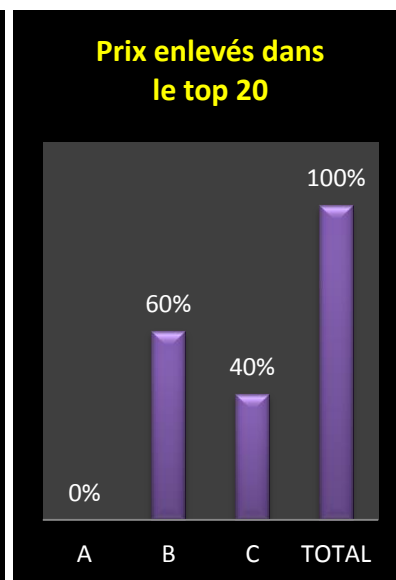

Le coin des statistiques - Classification par deux						
	Contingent	Lanterne rouge	Prix enlevés en fonction de la plus rapide lanterne rouge		Prix enlevés dans le « top 20 »	
			Nombre	Pourcentage	Nombre	Pourcentage
A	106	1295.39	32	60,38	0	0
B	1052	1332.89	438	83,24	12	60
C	186	1439.10	93	100	8	40
Total	1344		563	83,78	20	100