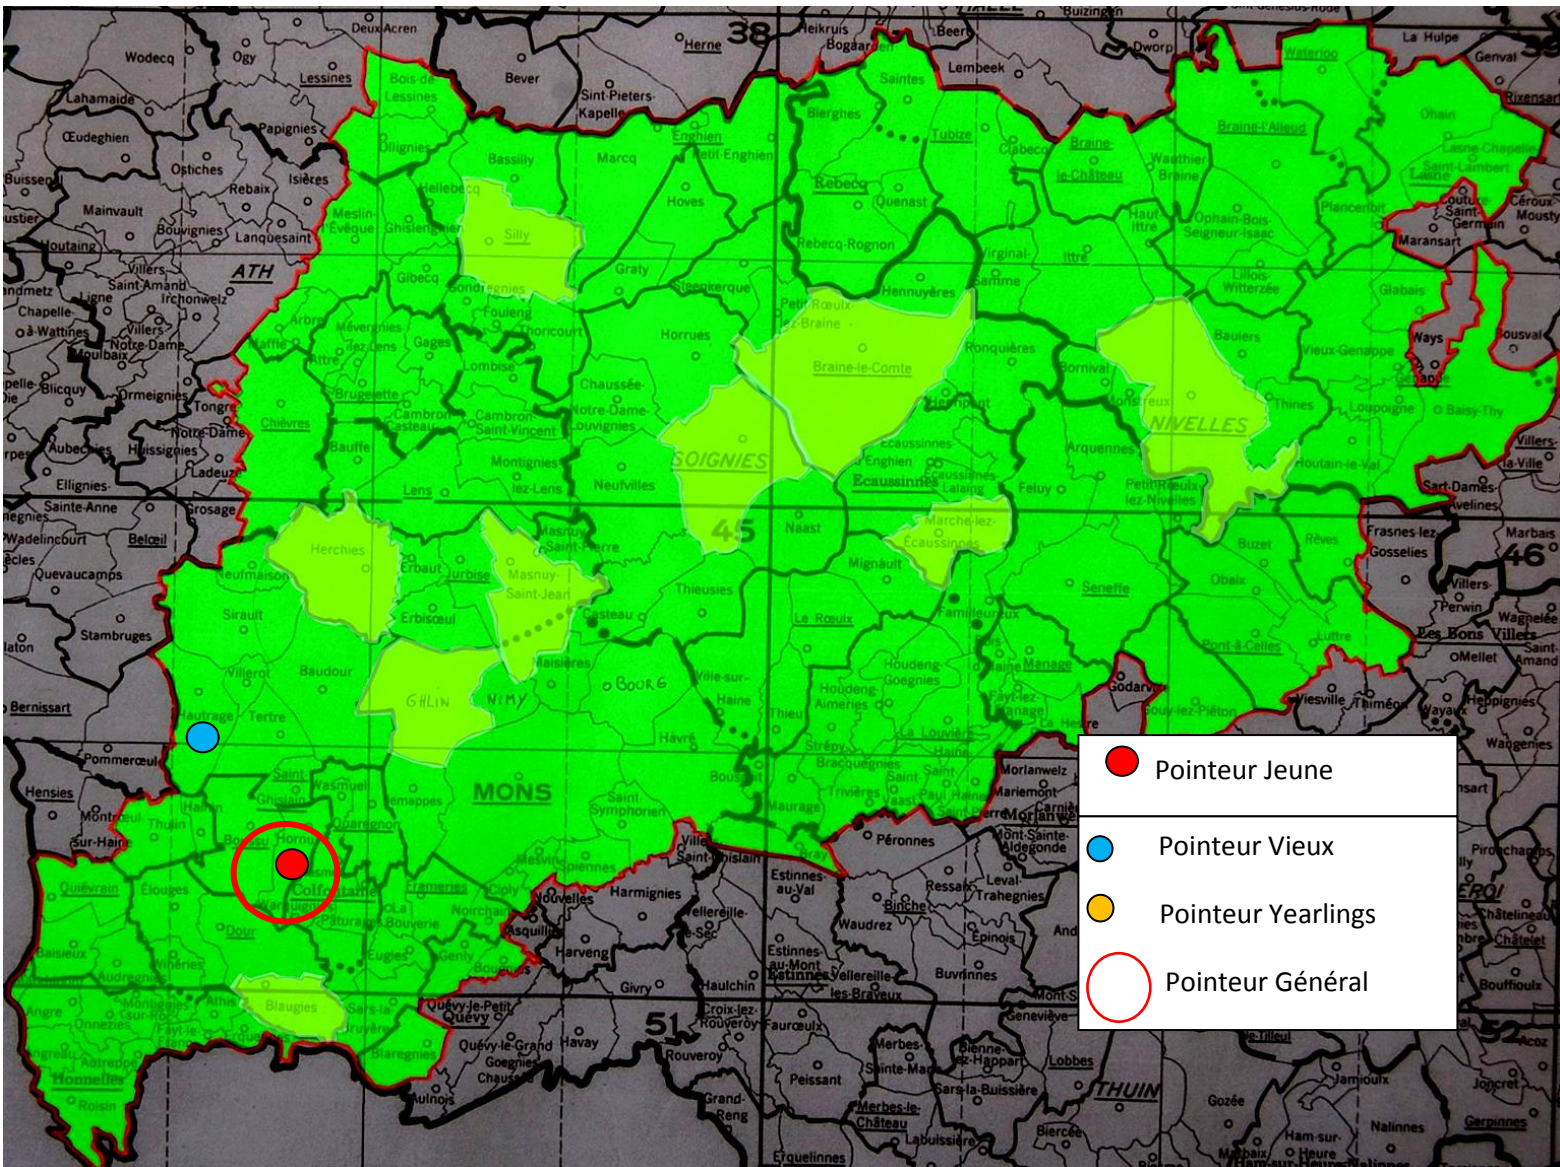

Lanterne rouge (par 2) : 1432.47.

- **Lâcher : 9h**

A : Entente des VII (Antoing – Nouvelle Entente)

B : Tournai – Kain

C : Molenbaix

Des faits à souligner au premier regard :

- *une première : le top complet à la même colonie*
- *les Casaert-Senechal, de Russeignies, pointeurs*

- **Lâcher : 8h50**

Dottignies - Néchin

Le pointeur : Patrick Verhue, de Zwevegem

Localisation des pointeurs

Jeunes : 263.

1 Verhue Patrick, Zwevegem, 152.218 km, 1643.95. 2 Verhue Patrick (2), 1630.69. 3 Verhue Patrick (3), 1629.42. 4 Lequenne Fidèle, Pottes, 168.602 km, 1600.47. 5 Desmet-Bossut, Pecq, 163.418 km, 1599.78. 6 Desmet-Bossut (2), 1599.00. 7 Willen Philippe, Pottes, 168.044 km, 1589.31. 8 Willen Philippe (2), 1587.81. 9 Verhue Patrick (4), 1587.11. 10 Depraetere-Decock, Dottignies, 166.466 km, 1574.89...

Lanterne rouge (par 3) : 1363.34.

VITESSE : SAINT-SOUPPLETS

- *Lâcher : 8h45*

L'Espoir – La Collégiale

- **Il faut savoir !**
Etablir des statistiques pour ce lâcher s'avère impossible, les doublages organisés sont facultatifs.

Le pointeur général : un jeune de **Richard Leroy, d'Hornu**

Localisation des pointeurs

Vieux : 270.

1 Chiacchietta Paolo, Hautrage, 174.424 km, 1661.81. **2** Marsille Hadrien, Ophain-Bois-Seigneur-Isaac, 208.362 km, 1656.73. **3** Hogue Francis, Braine-le-Comte, 198.429 km, 1654.72. **4** Foucart Michel, Herchies, 183.707 km, 1653.78. **5** Marsille Hadrien (2), 1653.22. **6** Hogue Francis (2), 1652.19. **7** Marsille Hadrien (3), 1649.73. **8** Canion-Sobkawiak, Wasmes, 171.736 km, 1642.30. **9** Lhoir Willy, Herchies, 183.086 km, 1642.27. **10** Hogue Francis (3), 1630.47...