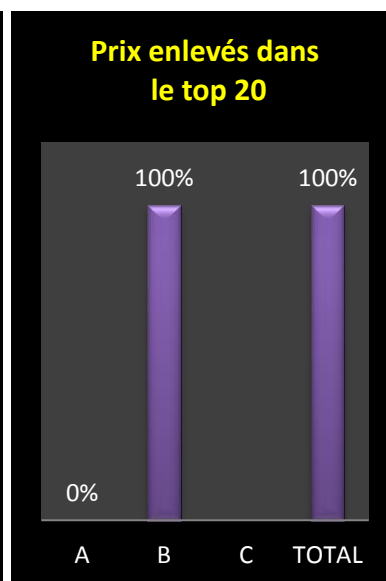

Lanterne rouge (par 2) : 1432.47.

- **Lâcher : 9h**

A : Entente des VII (Antoing – Nouvelle Entente)

B : Tournai – Kain

C : Molenbaix

Des faits à souligner au premier regard :

- *une première : le top complet à la même colonie*
- *les Casaert-Senechal, de Russeignies, pointeurs*

Le coin des statistiques - Classification par trois						
	Contingent	Lanterne rouge	Prix enlevés en fonction de la plus rapide lanterne rouge		Prix enlevés dans le « top 20 »	
			Nombre	Pourcentage	Nombre	Pourcentage
A	480	1507.36	4	2,50	0	0
B	197	1698.76	66	100	20	100
C						
Total	677		70	30,97	20	100