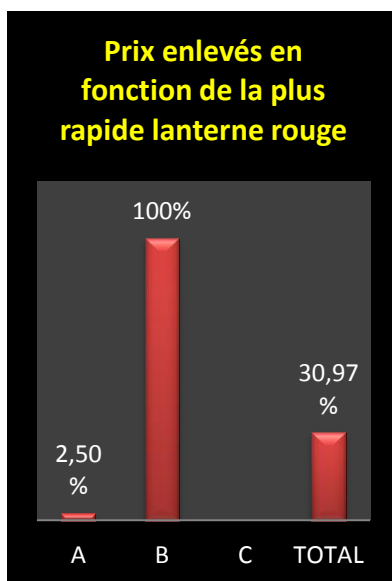

Le coin des statistiques - Classification par trois						
	Contingent	Lanterne rouge	Prix enlevés en fonction de la plus rapide lanterne rouge		Prix enlevés dans le « top 20 »	
			Nombre	Pourcentage	Nombre	Pourcentage
A	480	1507.36	4	2,50	0	0
B	197	1698.76	66	100	20	100
C						
Total	677		70	30,97	20	100