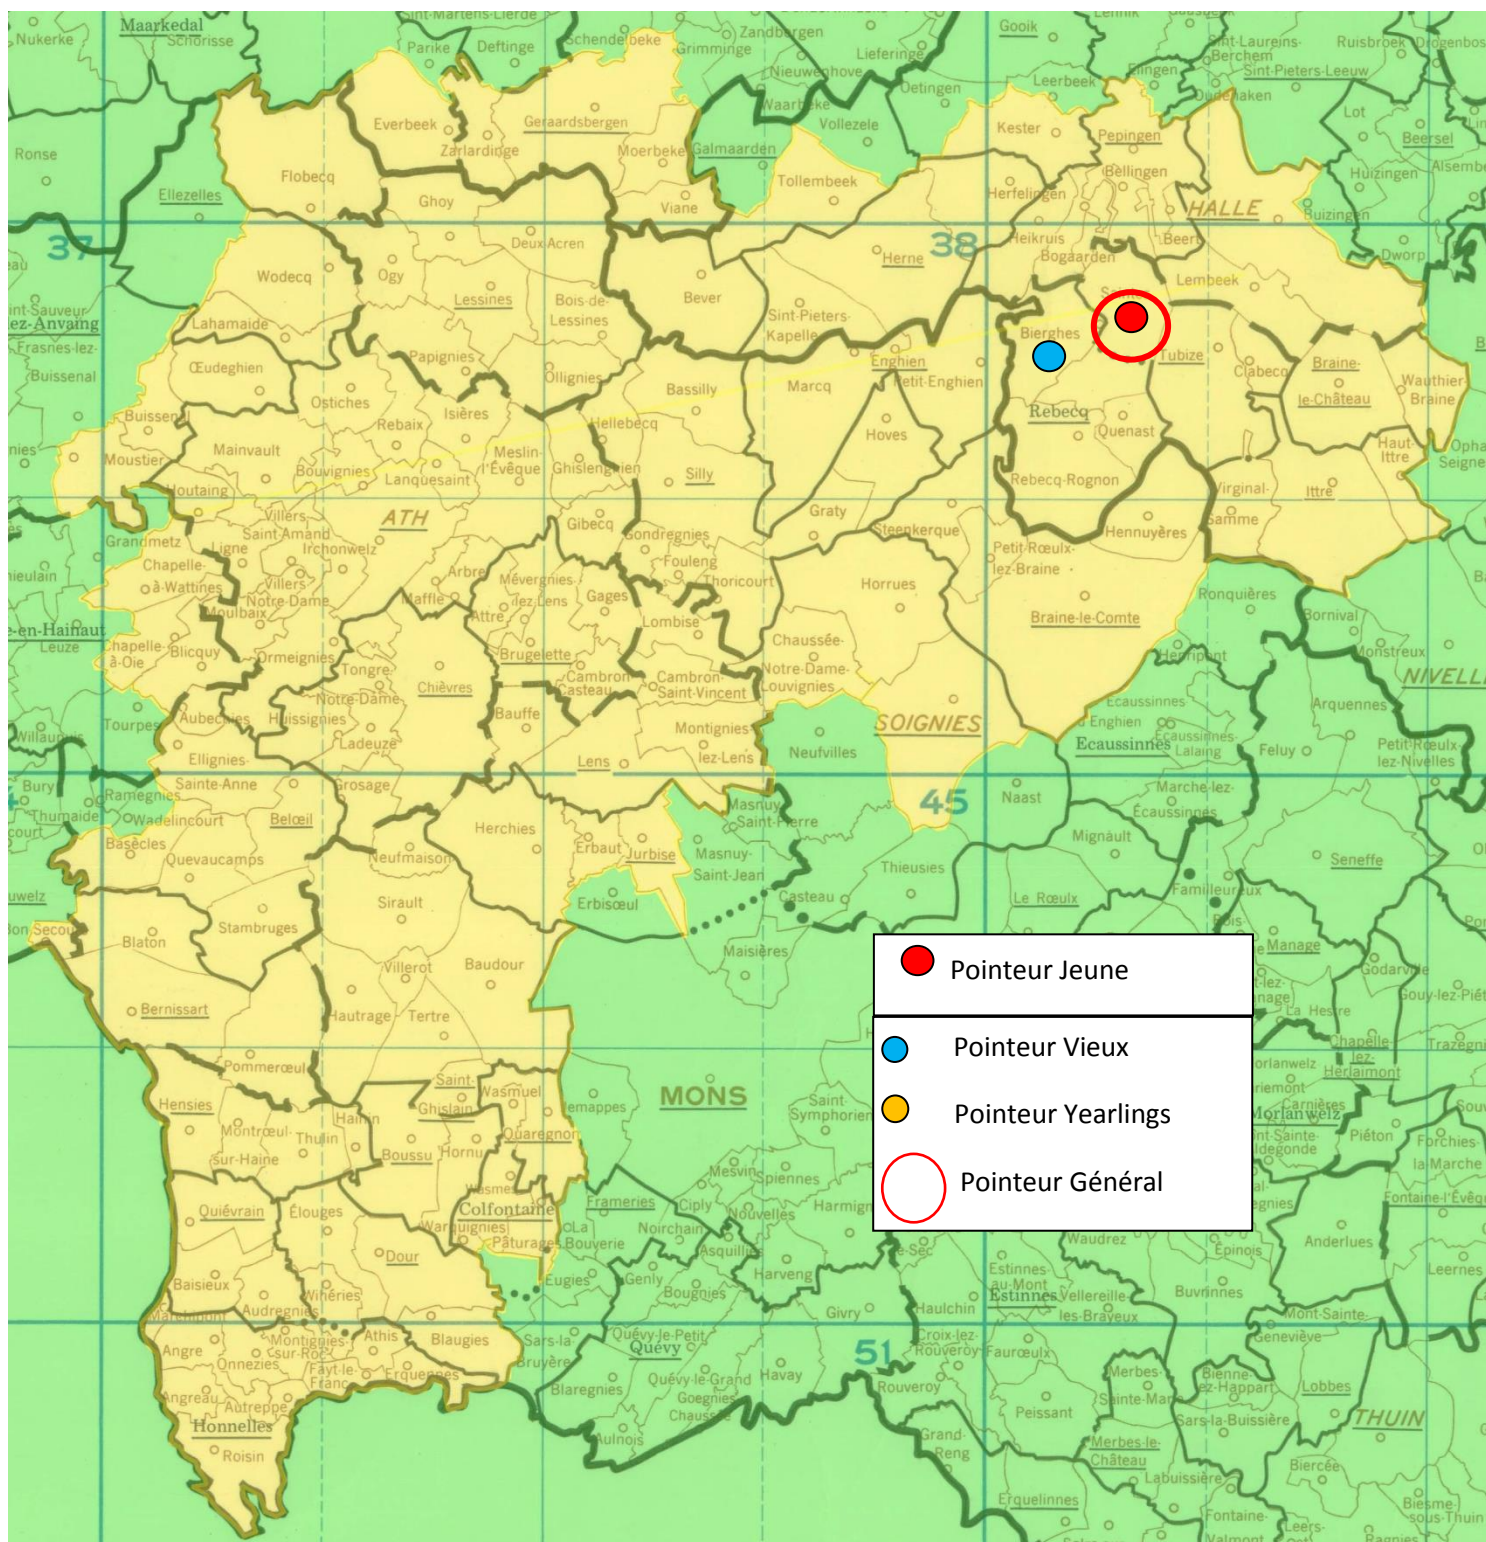

VITESSE : PONT-SAINTE-MAXENCE

- *Lâcher : 9h20*

A : La Dodane

B : Hunelle Dendre – Lessines – Sud

C : Le Progrès

Des faits à souligner au premier regard :

- un contingent total de 1588 pigeons illustrant deux tendances opposées : hausse des jeunes, régression des vieux
- le cap des 1000 jeunes toujours largement dépassé
- mainmise du « Progrès » dans le top des vieux, d'« Hunelle Dendre-Lessines-Sud » dans celui des jeunes
- aucun représentant de « La Dodane » dans le top des pigeonneaux
- le vol le plus rapide de nouveau à l'actif d'un jeune
- la palme de pointeur général à **Paul Badot**, de Saintes pour la deuxième semaine consécutive

Localisation des pointeurs

Vieux : 244 (A : 56 – B : 136 – C : 52).

1 Eckhoudt Christophe, Bierghes (C), 190.656 km, 1712.68. **2** Walravens Michel, Saintes (C), 192.870 km, 1712.61. **3** Eckhoudt Christophe (2), 1711.91. **4** Eckhoudt Christophe (3), 1711.14. **5** Boschmans R & G, Herne (A), 189.725 km, 1710.51. **6** Leveque Luc, Isières (B), 175.358 km, 1689.03. **7** Thiels Marleen, Herfelingen (A), 192.476 km, 1687.89. **8** Fixelles Francis, Saintes (C), 191.755 km, 1687.39. **9** Soetens Rik, Everbeek (B), 184.697 km,

*Le pointeur général : un jeune de **Bernard Van Renterghem-Debliqy**, de Pipaix*

Localisation des pointeurs

Vieux : 26.

1 Leveque Louis, Mainvault, 170.462 km, 1661.15. **2** Pillet Claes, Ghoy, 181.806 km, 1648.78. **3** Pillet Claes (2), 1574.53. **4** Pillet Claes (3), 1544.87. **5** Richet Jean-Paul, Ogy, 179.671 km, 1530.63. **6** Belurier P/F, Wiers, 150.388 km, 1520.86. **7** Beine Christian, Bois-de-Lessines, 180.856 km, 1518.09. **8** Pillet Claes (4), 1476.89. **9** Deoninck Latte, Grammont, 187.318 km, 1459.43. **10** Deconinck Latte (2), 1452.26...