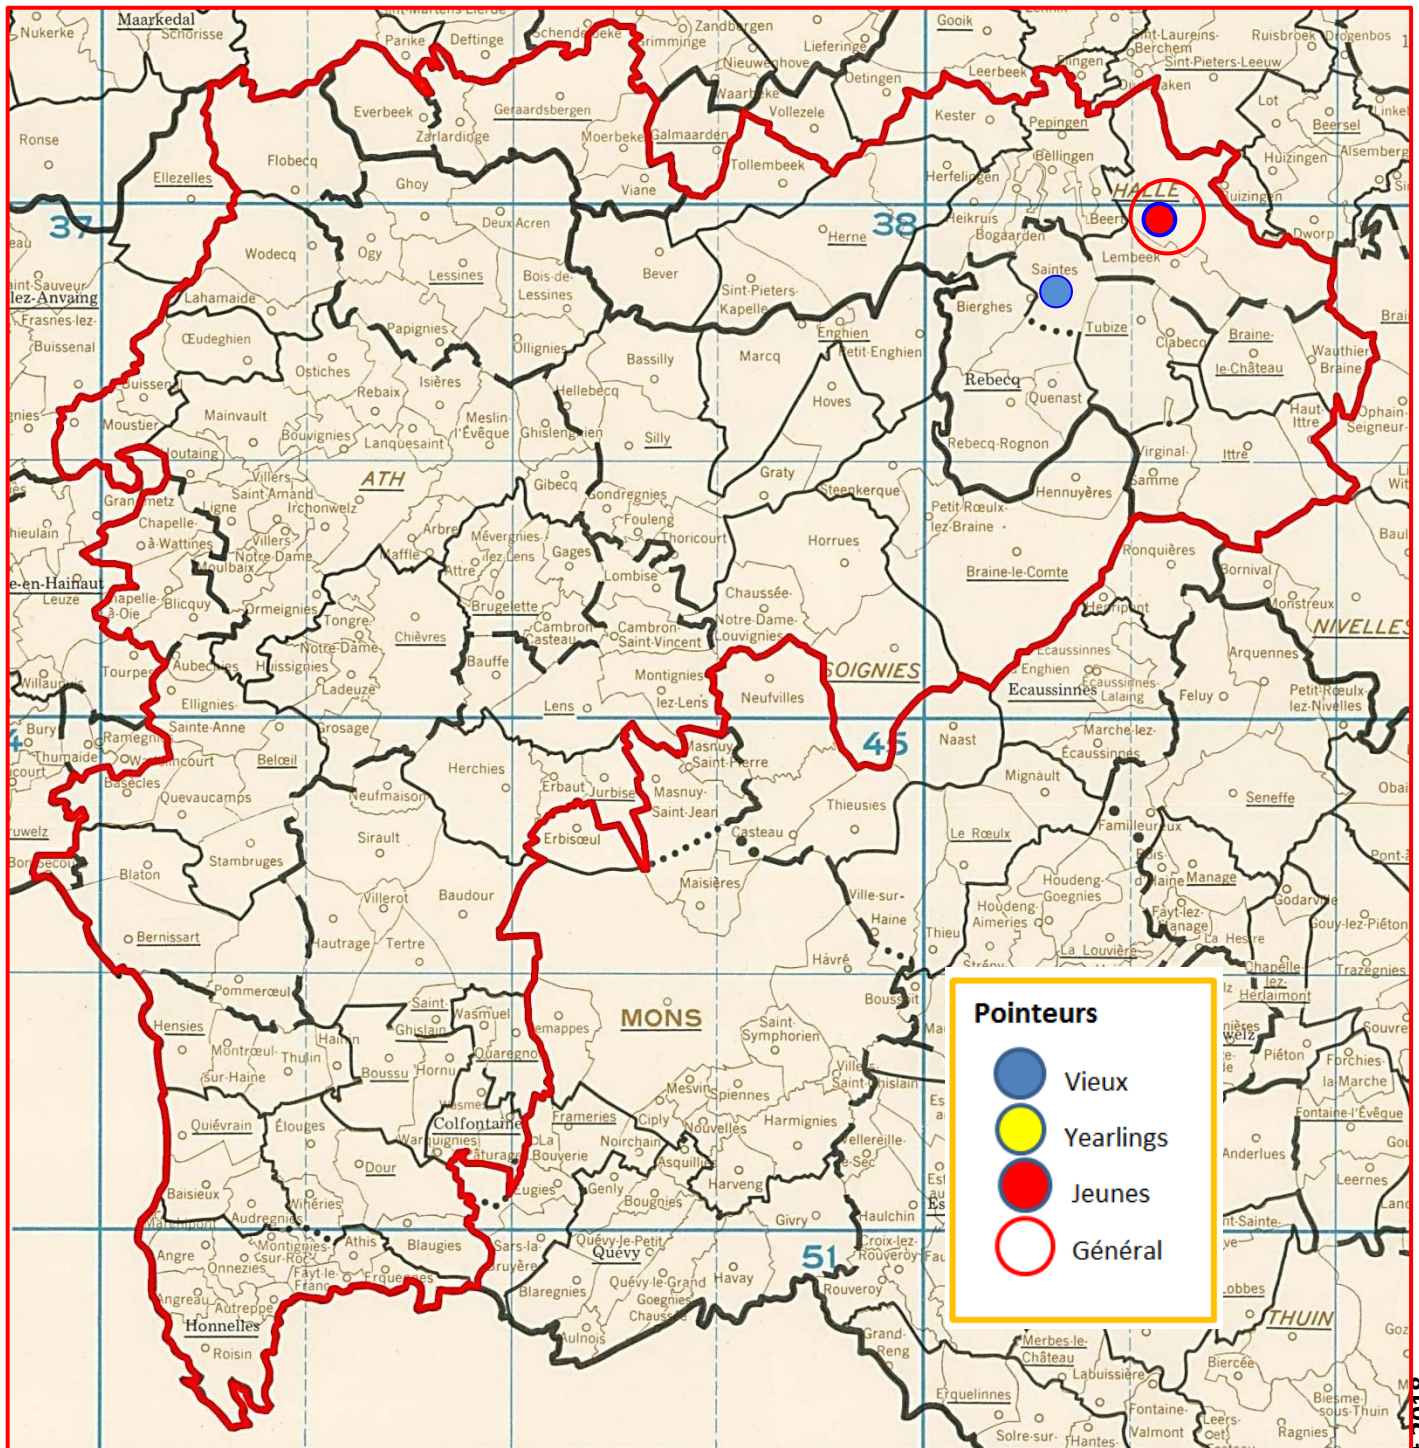

### VITESSE : MAISSEMY

- *Lâcher : 14 h.*

**(A)** Entente des Quatre– **(B)** Hunelle Dendre-Lessines-Sud– **(C)** Le Progrès

Comme les trois ententes ne proposent pas de général, « Coulon Futé » établit un classement honorifique doté de statistiques.

*Des faits à souligner au premier regard :*

- 707 pigeons en semaine
- « Le Progrès » intraitable
- paradoxe : 11 jeunes et 2 vieux à 1500 m mais 24 jeunes par contre classés par gain et perte
- plus de 200 m d'écart entre les clôtures d'une même catégorie
- la palme de pointeur général à un jeune de **J Vander Elst, d'Halle**, auteur d'un podium complet.

## Localisation des pointeurs

**Vieux** : 64

**1** Badot Paul, Saintes (C), 114.793 km, 1510.77. **2** Fixelles Francis, Saintes (C), 114.415 km, 1501.17. **3** Walravens Michel, Saintes (C), 115.519 km, 1482.91. **4** Fixelles Francis (2), 1474.74. **5** Fixelles Francis (3), 1451.04. **6** Walravens Michel (2), 1418.28. **7** Fixelles Francis (4), 1407.89. **8** Eeckhoudt R & F, Bierghes (C), 113.586 km, 1391.42. **9** Eeckhoudt R & F (2), 1382.11. **10** Cordier Dimitri, Chièvres (B), 90.221 km, 1373.92. **11** Eeckhoudt R & F (3), 1351.40. **12** Eeckhoudt R & F (4), 1349.80. **13** Nechelput Katty, Mévergnies (B), 95.073 km, 1323.21. **14** Walravens Michel (3), 1304.81. **15** Eeckhoudt R & F (5), 1296.39 (vitesse de la plus rapide lanterne rouge).

## Localisation des pointeurs

**Vieux** : 74.

1 Vanhooland Marc, Flobecq, 103.887 km, 1329.29. 2 Delvingt-Pollart, Papignies, 101.093 km, 1323.20. 3 Delvingt-Pollart (2), 1317.45. 4 Van Herzeele Noël, Meslin-l'Évêque, 98.821 km, 1303.13. 5 Van Herzeele Noël (2), 1289.53. 6 De Geyter Pierre, Ogy, 104.057 km, 1262.06. 7 Soetens Rik, Everbeek, 108.357 km, 1250.99. 8 De Coninck Latte, Grammont, 110.793 km, 1245.79. 9 Soetens Rik (2), 1243.10. 10 Richet Jean-Paul, Ogy, 103.329 km, 1235.25...