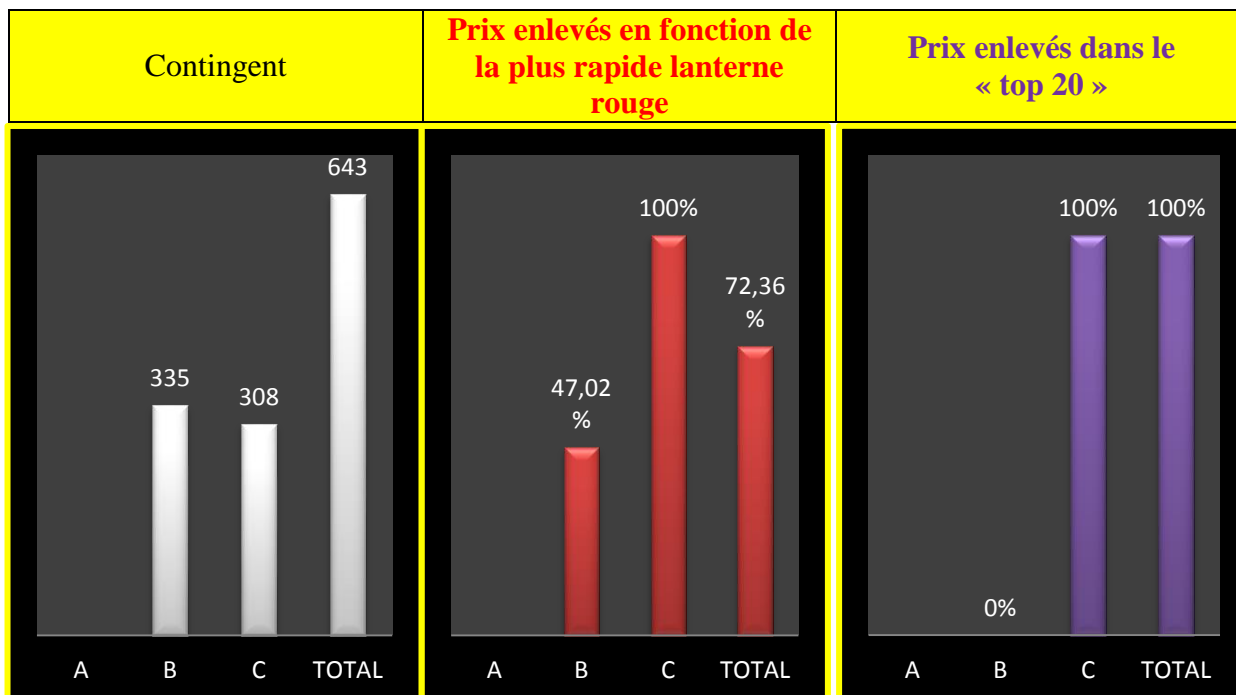

Le coin des statistiques - Classification par deux						
	Contingent	Lanterne rouge	Prix enlevés en fonction de la plus rapide lanterne rouge		Prix enlevés dans le « top 20 »	
			Nombre	Pourcentage	Nombre	Pourcentage
A						
B	335	GP	79	47,02	0	0
C	308	1017.81	154	100	20	100
Total	643		233	72,36	20	100