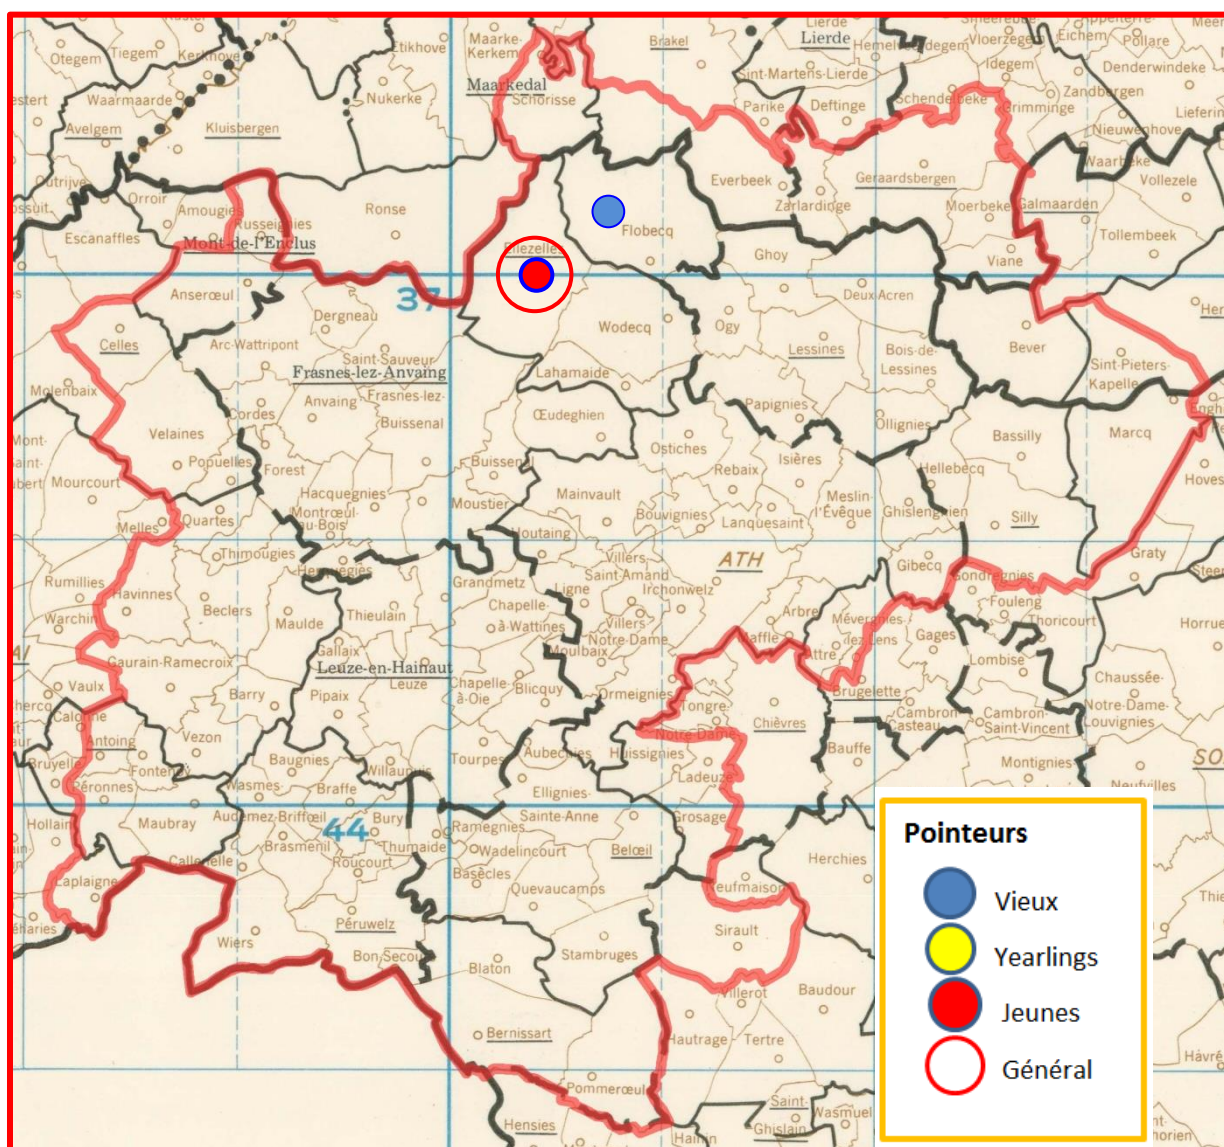

Pointeur non repris dans le top : 46 Pauporte P/F, Pommeroeul (B), 75.241 km, 1382.68.

Le coin des statistiques - Classification par deux						
	Contingent	Lanterne rouge	Prix enlevés en fonction de la plus rapide lanterne rouge		Prix enlevés dans le « top 20 »	
			Nombre	Pourcentage	Nombre	Pourcentage
<b>A</b>						
<b>B</b>	335	GP	79	47,02	0	0
<b>C</b>	308	1017.81	154	100	20	100
<b>Total</b>	<b>643</b>		<b>233</b>	<b>72,36</b>	<b>20</b>	<b>100</b>

- *Lâcher : 13 h 50.*

**(A)** Entente des V – **(B)** Entente Frontalière – **(C)** Entente de l'Ouest

Le résultat publié est le « top » général des trois ententes. Les doublages sont facultatifs, ne permettent pas d'établir des statistiques.

*Le pointeur général : un jeune de Gervais Carrez, d'Ellezelles, auteur d'un podium complet.*

## Localisation des pointeurs

**Vieux** : 74.

1 Vanhooland Marc, Flobecq, 103.887 km, 1329.29. 2 Delvingt-Pollart, Papignies, 101.093 km, 1323.20. 3 Delvingt-Pollart (2), 1317.45. 4 Van Herzeele Noël, Meslin-l'Évêque, 98.821 km, 1303.13. 5 Van Herzeele Noël (2), 1289.53. 6 De Geyter Pierre, Ogy, 104.057 km, 1262.06. 7 Soetens Rik, Everbeek, 108.357 km, 1250.99. 8 De Coninck Latte, Grammont, 110.793 km, 1245.79. 9 Soetens Rik (2), 1243.10. 10 Richet Jean-Paul, Ogy, 103.329 km, 1235.25...