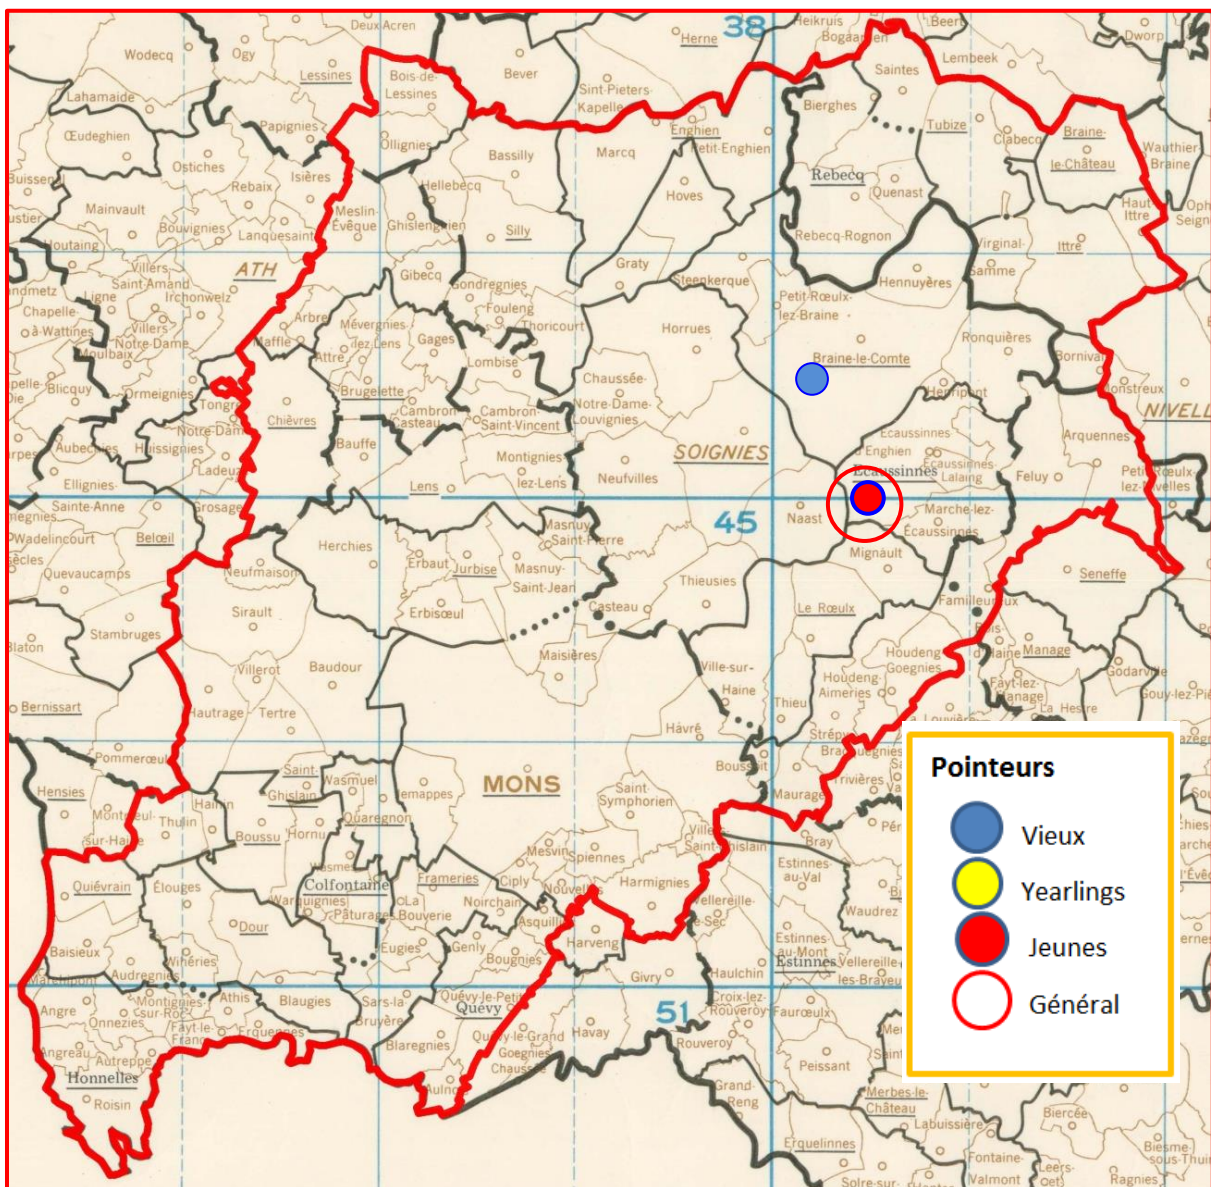

## Localisation des pointeurs

**Vieux** : 74.

1 Vanhooland Marc, Flobecq, 103.887 km, 1329.29. 2 Delvingt-Pollart, Papignies, 101.093 km, 1323.20. 3 Delvingt-Pollart (2), 1317.45. 4 Van Herzeele Noël, Meslin-l'Évêque, 98.821 km, 1303.13. 5 Van Herzeele Noël (2), 1289.53. 6 De Geyter Pierre, Ogy, 104.057 km, 1262.06. 7 Soetens Rik, Everbeek, 108.357 km, 1250.99. 8 De Coninck Latte, Grammont, 110.793 km, 1245.79. 9 Soetens Rik (2), 1243.10. 10 Richet Jean-Paul, Ogy, 103.329 km, 1235.25...

**Lanterne rouge (par 2)** : 1068.26.

**Juniors** : 407.

1 Carrez Gervais Ellezelles, 102.173 km, 1332.98. 2 Carrez Gervais (2), 1332.40. 3 Carrez Gervais (3), 1331.53. 4 Delvingt-Pollart, Papignies, 101.093 km, 1317.17. 5 Soetens Rik, Everbeek, 108.357 km, 1310.50. 6 Carrez Gervais (4), 1283.84. 7 De Geyter Pierre, Ogy, 104.057 km, 1283.59. 8 Delaunoit Jean-Paul, Ghoy, 106.125 km, 1268.67. 9 Gheenens-Delbecq, Mainvault, 96.205 km, 1261.98. 10 Deleuze Marcel, Moulbaix, 89.079 km, 1248.18...

**Lanterne rouge (par 2)** : GP (16.15.10).

- **Lâcher : 14 h 10.**

## Localisation des pointeurs

**Vieux : 55.**

**1 Hogue Francis, Braine-le-Comte**, 105.730 km, 1417.91. 2 Canone Serge, Soignies, 99.328 km, 1410.54. 3 Hogue Francis (2), 1316.40. 4 Hogue Francis (3), 1316.40. 5 Hogue Francis (4), 1315.58. 6 Hogue Francis (5), 1307.19. 7 Hogue Francis (6), 1303.42. 8 Hogue Francis (7), 1272.58. 9 Hogue Francis (8), 1217.84. 10 Hogue Francis (9), 1217.62...