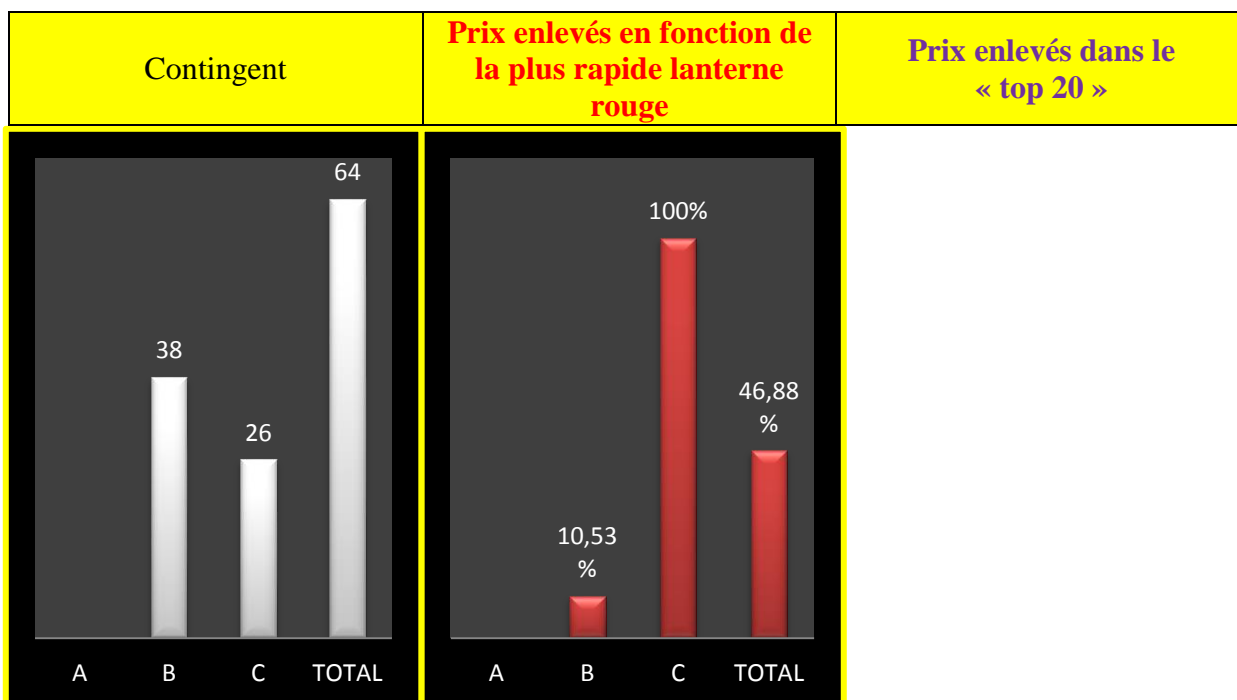

Le coin des statistiques - Classification par deux						
	Contingent	Lanterne rouge	Prix enlevés en fonction de la plus rapide lanterne rouge		Prix enlevés dans le « top 20 »	
			Nombre	Pourcentage	Nombre	Pourcentage
A						
B	38	1028.91	2	10,53	2	
C	26	1296.39	13	100	13	
Total	64		15	46,88		

Jeunes 643.

1 Vander Elst J, Halle (C), 119.976 km, 1519.02. 2 Vander Elst J (2), 1511.69. 3 Vander Elst J (3), 1511.37. 4 Vander Elst J (4), 1510.74. 5 Vander Elst J (5), 1510.11. 6 Vander Elst J (6), 1510.11. 7 Vander Elst J (7), 1509.17. 8 Vander Elst J (8), 1508.84. 9 Vander Elst J (9), 1508.52. 10 Vanmulder E, Halle (C), 120.155 km, 1504.56. 11 Vanmulder E (2), 1503.30. 12 Vanmulder E (3), 1499.87. 13 Vanmulder E (4), 1499.87. 14 Vanmulder E (5), 1498.32. 15 Fixelles Francis, Saintes (C), 114.415 km, 1492.05. 16 Vander Elst J (10), 1484.26. 17 Badot Paul, Saintes (C), 114.793 km, 1473.91. 18 Badot Paul (2), 1473.59. 19 Vanmulder E (6), 1473.22. 20 Vanmulder E (7), 1470.21...

Pointeur non repris dans le top : 46 Pauporte P/F, Pommeroeul (B), 75.241 km, 1382.68.