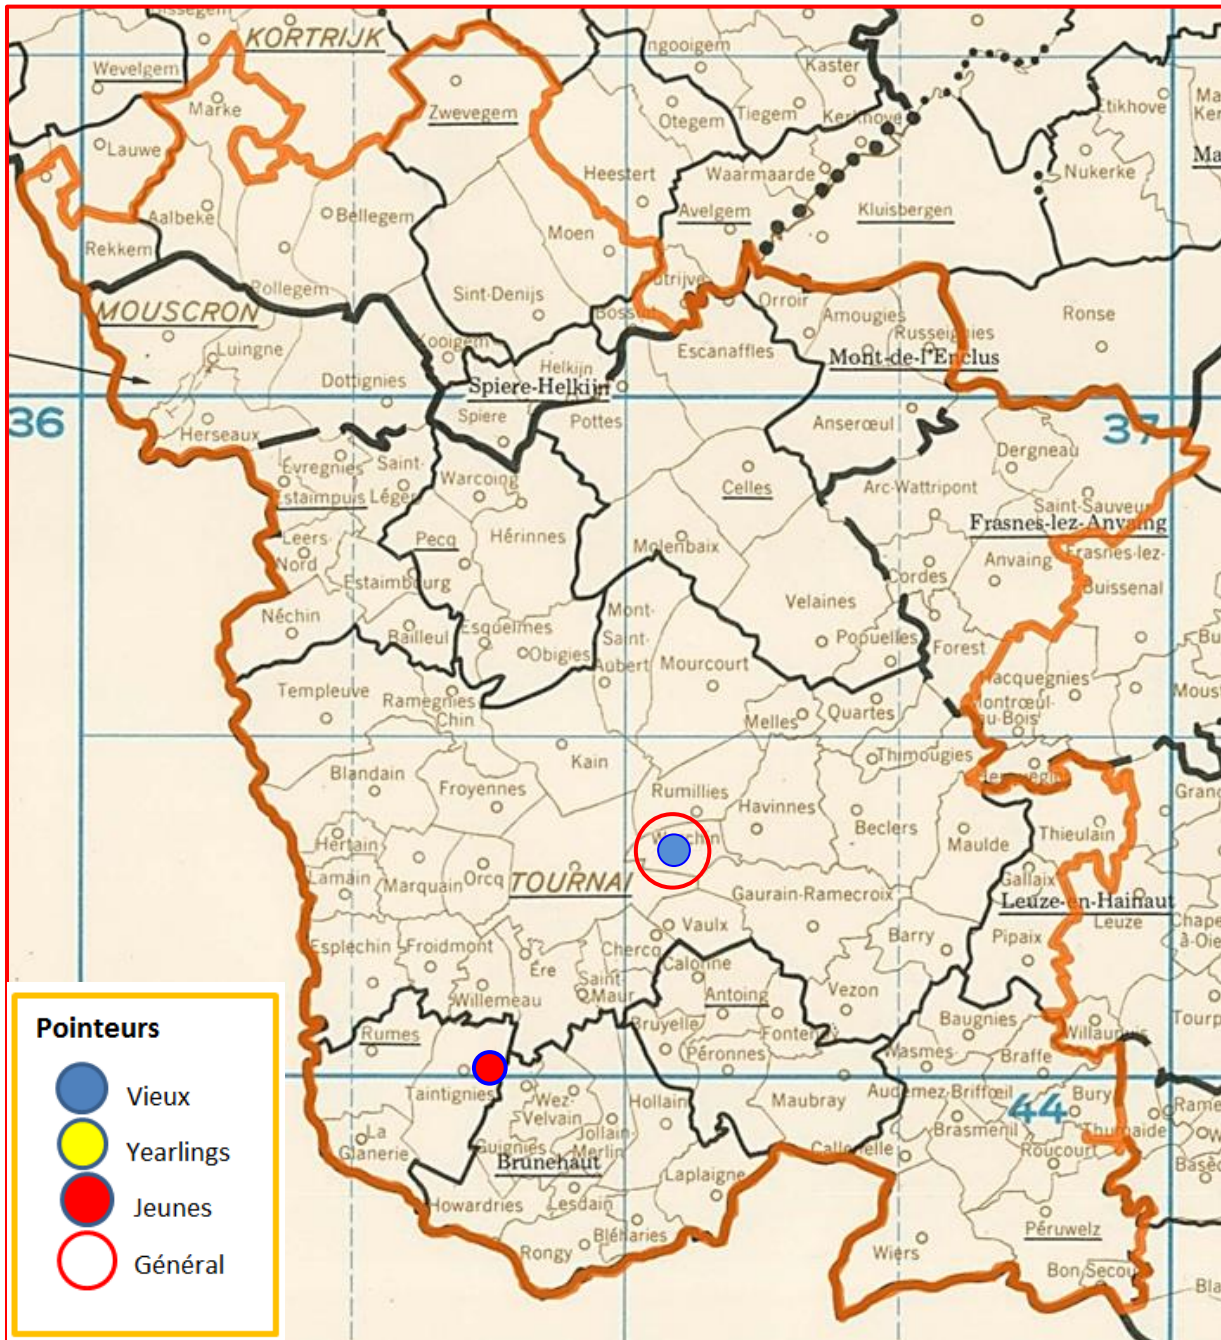

## Localisation des pointeurs

**Vieux** : 74.

1 Vanhooland Marc, Flobecq, 103.887 km, 1329.29. 2 Delvingt-Pollart, Papignies, 101.093 km, 1323.20. 3 Delvingt-Pollart (2), 1317.45. 4 Van Herzeele Noël, Meslin-l'Évêque, 98.821 km, 1303.13. 5 Van Herzeele Noël (2), 1289.53. 6 De Geyter Pierre, Ogy, 104.057 km, 1262.06. 7 Soetens Rik, Everbeek, 108.357 km, 1250.99. 8 De Coninck Latte, Grammont, 110.793 km, 1245.79. 9 Soetens Rik (2), 1243.10. 10 Richet Jean-Paul, Ogy, 103.329 km, 1235.25...

## Localisation des pointeurs

**Vieux : 55.**

**1 Hogue Francis, Braine-le-Comte**, 105.730 km, 1417.91. 2 Canone Serge, Soignies, 99.328 km, 1410.54. 3 Hogue Francis (2), 1316.40. 4 Hogue Francis (3), 1316.40. 5 Hogue Francis (4), 1315.58. 6 Hogue Francis (5), 1307.19. 7 Hogue Francis (6), 1303.42. 8 Hogue Francis (7), 1272.58. 9 Hogue Francis (8), 1217.84. 10 Hogue Francis (9), 1217.62...

**Lanterne rouge (par 3) : GP (16.55.47).**

- **Lâcher : 13 h 40.**

**(A) Entente des VI – (B) Tournai – (C) Dottignies**

*Des faits à souligner au premier regard :*

- *pas de concours à Tournai et Dottignies*
- *la palme de pointeur général à un vieux de **Jean-Pierre Henuu, de Warchin..***

## Localisation des pointeurs

**Vieux** : 76.

**1 Henu Jean-Pierre, Warchin**, 84.304 km, 1267.72. **2 Dubois-Marechal, Lamain**, 80.957 km, 1227.55. **3 Bourdon Jean-Marie, Kain**, 84.783 km, 1202.88. **4 Henu Jean-Pierre (2)**, 1202.05. **5 Habert Pierre, Hollain**, 75.970 km, 1179.65. **6 Hellin-Houze Mélanie, Taintignies**, 75.753 km, 1166.59. **7 Habert Pierre (2)**, 1160.73. **8 Francois Etienne, Gaurain**, 84.118 km, 1137.24. **9 Plancq Maxence, Ramegnies-Chin**, 87.304 km, 1136.30. **10 Bourdon Jean-Marie (2)**, 1128.93...