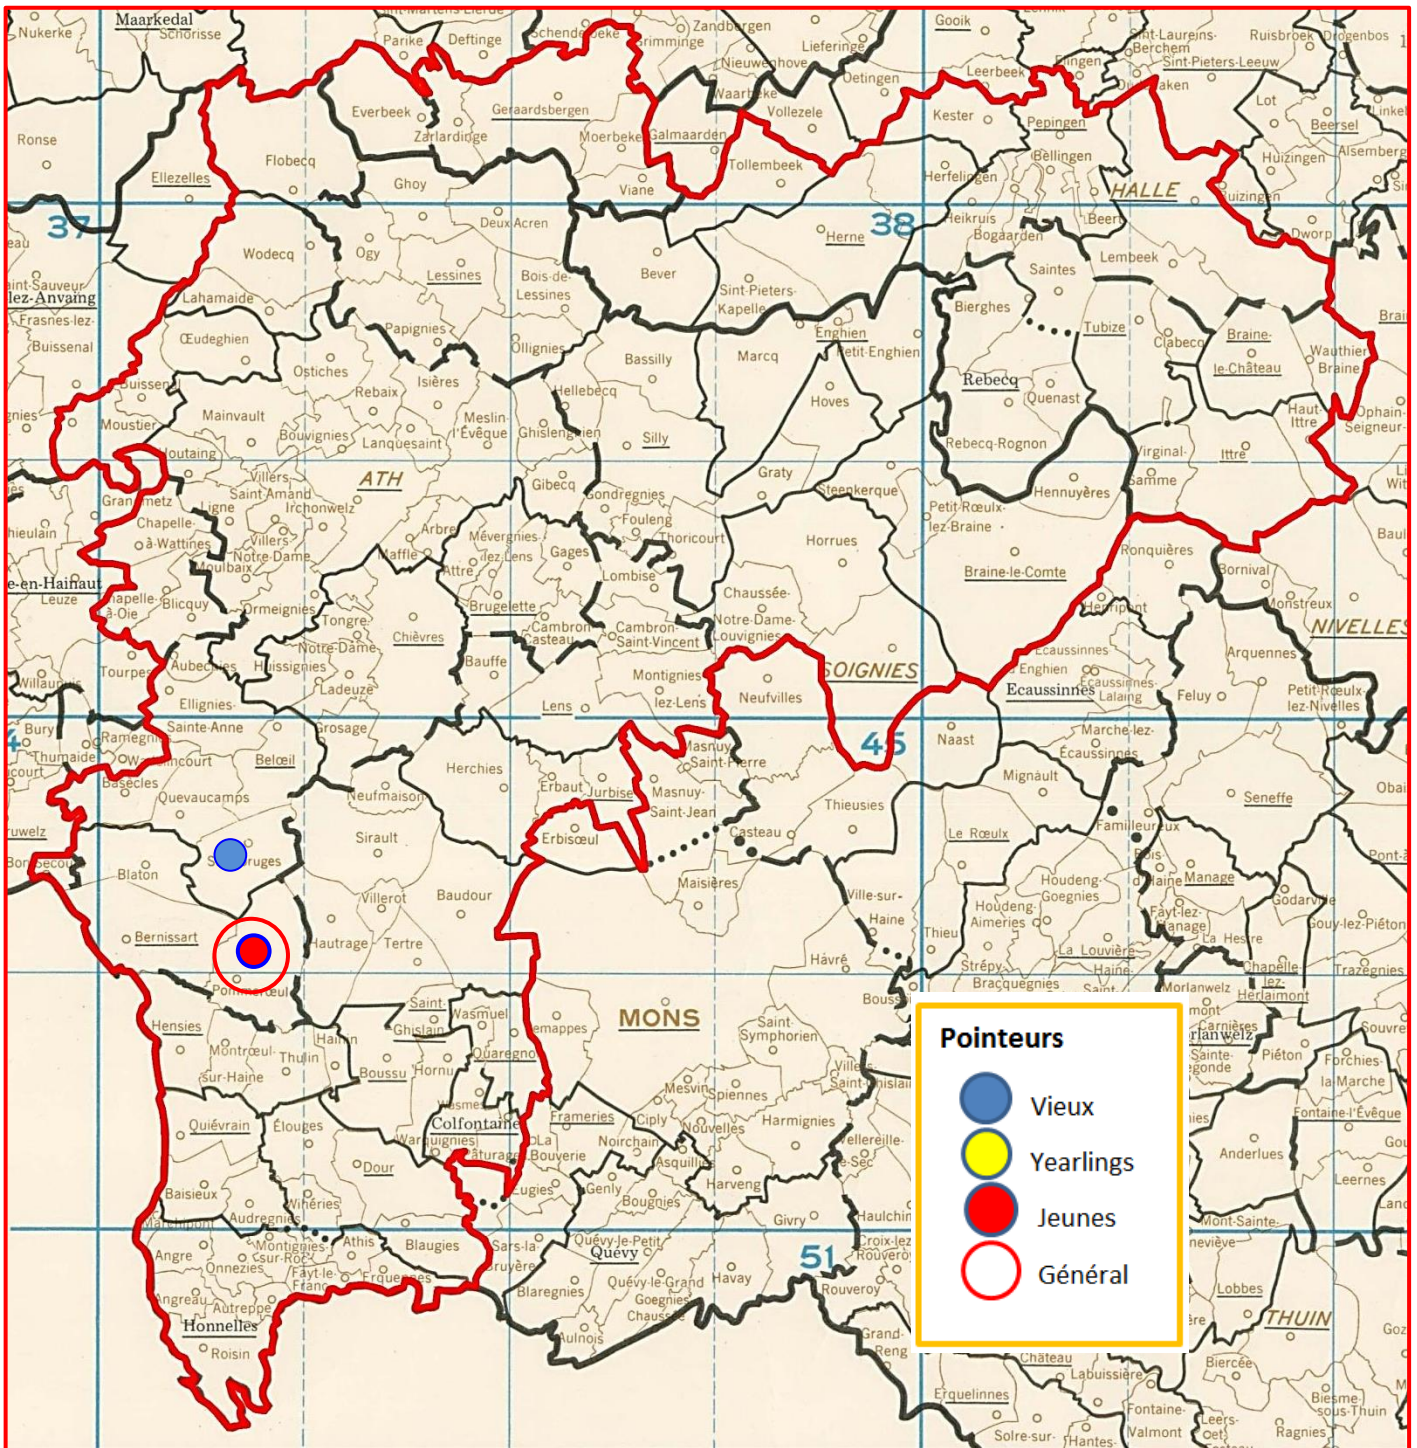

Les résultats « individuels » repris, de loin minoritaires, ne sont proposés qu'à des fins comparatives laissées au libre choix du « visiteur » de ce site.

Les cartes publiées permettent de localiser les pointeurs et les colonies reprises dans les différents « tops » établis.

(A) Entente des Quatre– **(B)** Hunelle Dendre-Lessines-Sud– **(C)** Le Progrès

Comme les trois ententes ne proposent pas de général, « Coulon Futé » établit un classement honorifique doté de statistiques.

Des faits à souligner au premier regard :

- 1442 pigeons, un contingent en régression de 144 unités
- programme bouclé pour les juniors
- des scénarios différents selon les catégories : top parfaitement équilibré dans les jeunes à l'inverse de celui des vieux
- particularité du top des jeunes : un tir groupé athois d'abord, un brabançon ensuite
- les deux palmes en terre athoise, les deux clôtures les plus rapides en terre brabançonne
- Les Quatre ont programmé Momignies (100 V – 181 P, lâcher 8 h 20)
- la palme de pointeur général à un jeune de Lucien Pauporte, de Pommeroeul .

Localisation des pointeurs

Vieux : 403.

1 Danneau Reginald, Stamburges (B), 156.875 km, 1508.55. 2 Eckhoudt R & F, Bierghes (C), 190.937 km, 1508.03. 3 Eckhoudt Christophe, Bierghes (C), 190.656 km, 1503.83. 4 Eckhoudt R & F (2), 1502.29. 5 Eckhoudt R & F (3), 1501.90. 6 Eckhoudt R & F (4), 1500.92. 7 Eckhoudt R & F (5), 1493.87. 8 Eckhoudt R & F (6), 1492.70. 9 Delhay Christian, Ligne (B), 167.923 km, 1488.45. 10 Eckhoudt R & F (7), 1481.31. 11 Danneau Reginald (2), 1479.62. 12 Eckhoudt Christophe (2), 1479.13. 13 Danneau Reginald (3), 1477.07. 14 Wierinckx Resaan, Beloeil (B), 161.182 km, 1476.70. 15 Eckhoudt Christophe (3), 1475.69. 16 Eckhoudt R & F (8), 1474.26. 17 Dusausoit Dany, Beloeil (B), 161.106 km,