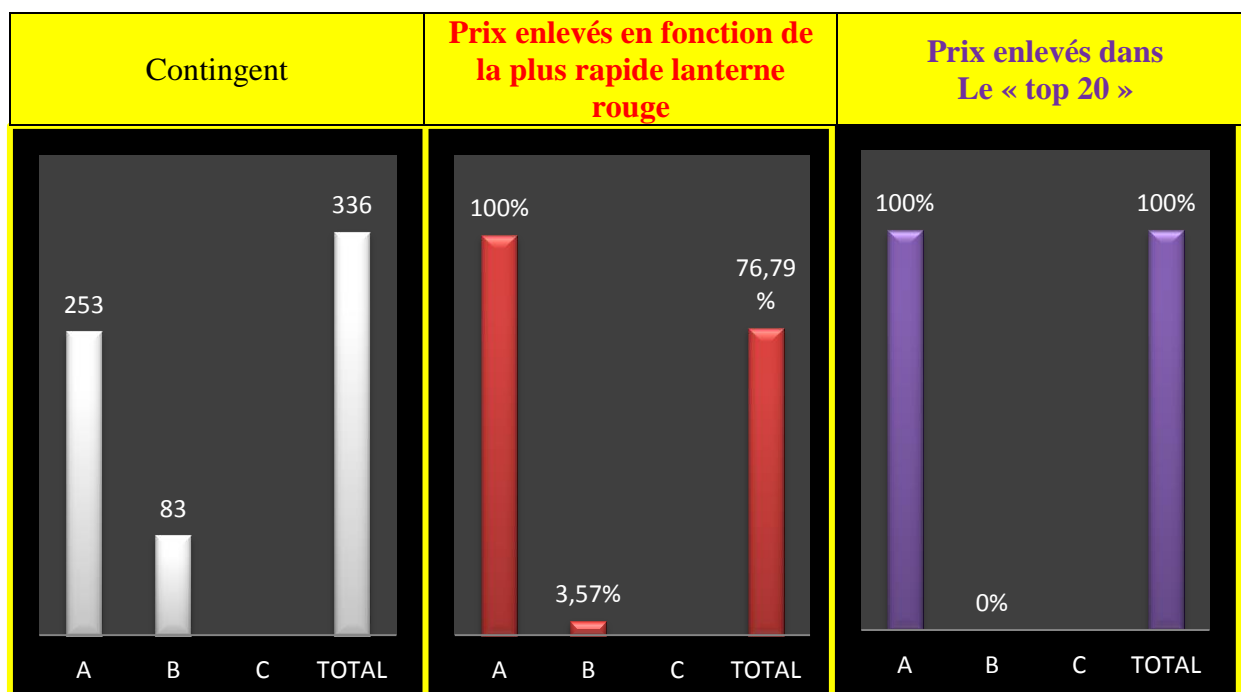

Deman Lefour, La Buissière (A), 213.935 km, 1405.77. 17 Bureau Jean, Courcelles (A), 233.939 km, 1403.35. 18 Doudelet Pascal, Anderlues (A), 223.571 km, 1402.40. 19 Bureau Jean (2), 1400.27. 20 Hovens Michel (2), 1399.42...

Pointeur non repris dans le top : 85 Caulier Roland, Houdeng (B), 229.332 km, 1315.10.

Le coin des statistiques - Classification par trois						
	Contingent	Lanterne rouge	Prix enlevés en fonction de la plus rapide lanterne rouge		Prix enlevés dans le « top 20 »	
			Nombre	Pourcentage	Nombre	Pourcentage
A	253	1314.46	85	100	20	100
B	83	1080.73	1	3,57	0	0
C						
Total	336		86	76,79	20	100

Jeunes : 1344.

1 Calomme Bertrand, Forchies (A), 229.953 km, 1459.55. 2 Peron Bruno, Courcelles (A), 234.480 km, 1448.88. 3 Peron Bruno (2), 1448.73. 4 Kania-Zenon, Courcelles (A), 235.008 km, 1448.13. 5 Kania-Zenon (2), 1447.98. 6 Kania-Zenon (3), 1446.35. 7 Peron Bruno (3), 1439.66. 8 Peron Bruno (4), 1438.51. 9 Peron Bruno (5), 1432.50. 10 Peron Bruno (6), 1432.21. 11 Delmotte Jean-Jacques, Courcelles (A), 234.133 km, 1431.87. 12 Arnould André, Lobbes (A), 221.371 km, 1431.24. 13 Delmotte Jean-Jacques (2), 1430.99. 14 Doudelet Pascal, Anderlues (A), 223.571 km, 1429.90. 15 Kania-Zenon (4), 1429.48. 16 Kania-Zenon (5),