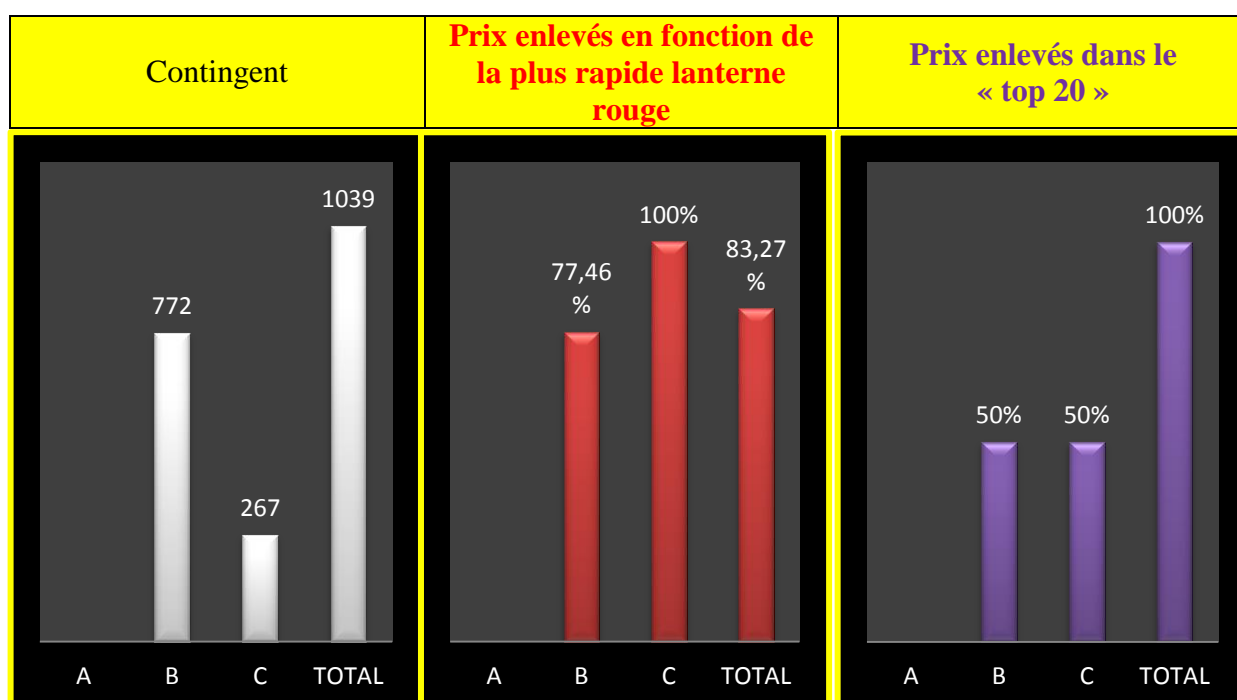

Viane (C), 187.096 km, 1477.59. 19 Page Emelda, Blaton (C), 154.066 km, 1475.72. 20 Vandebossche Jean-Pierre (2), 1474.70...

Le coin des statistiques - Classification par deux						
	Contingent	Lanterne rouge	Prix enlevés en fonction de la plus rapide lanterne rouge		Prix enlevés dans le « top 20 »	
			Nombre	Pourcentage	Nombre	Pourcentage
A						
B	772	1133.71	299	77,46	10	50
C	267	1239.74	134	100	10	50
Total	1039		433	83,27	20	100

- *Lâcher : 9 h.*

(A) Entente des V – **(B)** Entente Frontalière – **(C)** Entente de l'Ouest

Le résultat publié est le « top » général des trois ententes. Les doublages sont facultatifs, ne permettent pas d'établir des statistiques.