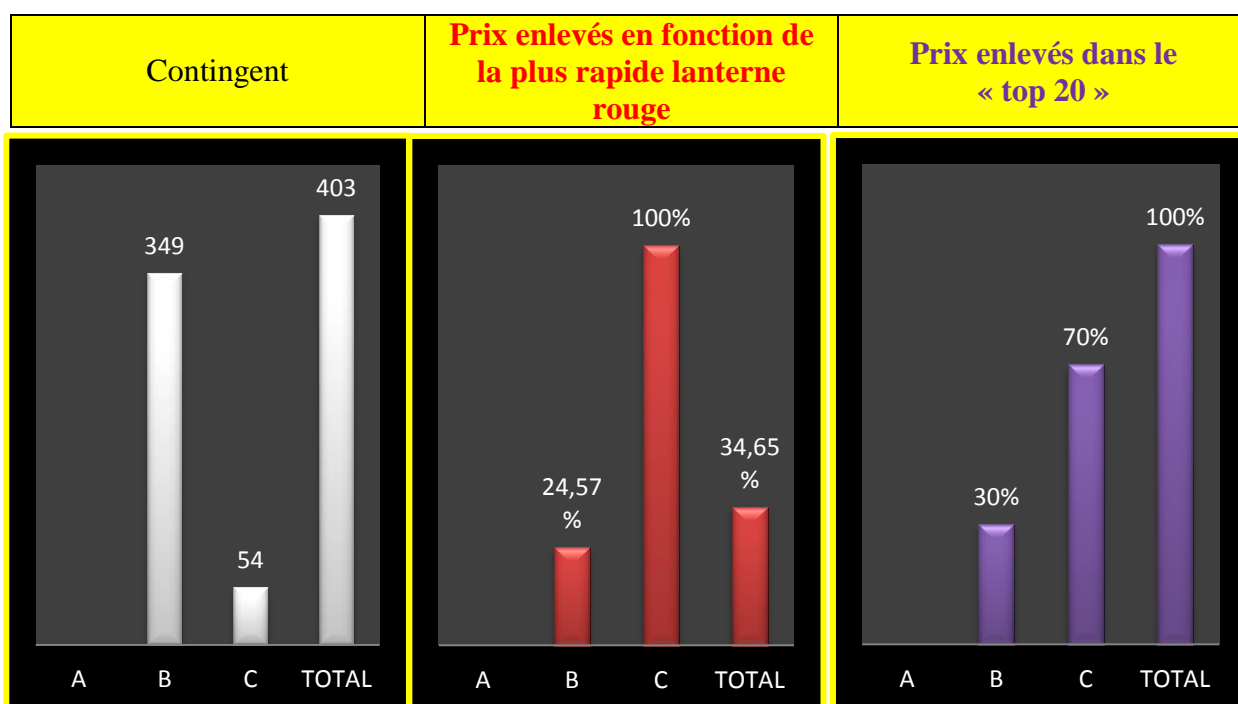

1473.75. 18 Eeckhoudt R & F (9), 1473.70. 19 Badot Paul, Saintes (C), 192.135 km, 1472.15. 20 Wanmulder E, Halle (C), 197.565 km, 1470.92...

Le coin des statistiques - Classification par deux						
	Contingent	Lanterne rouge	Prix enlevés en fonction de la plus rapide lanterne rouge		Prix enlevés dans le « top 20 »	
			Nombre	Pourcentage	Nombre	Pourcentage
A						
B	349	1308.84	43	24,57	6	30
C	54	1411.86	27	100	14	70
Total	403		70	34,65	20	100

Jeunes : 1039.

1 Pauporte Lucien, Pommeroeul (B), 152.030 km, 1510.98. 2 Dath Jean, Huissignies (B), 163.630 km, 1503.03. 3 Pauriche Mike, Stambruges (B), 156.002 km, 1499.53. 4 Eeckhoudt R & F, Bierghes (C), 190.937 km, 1499.34. 5 De Sy Eric, Pommeroeul (B), 153.906 km, 1490.13. 6 Haak-Soen, Moerbeke (B), 187.832 km, 1489.74. 7 De Sy Eric (2), 1488.69. 8 Vanderhaegen Jacques, Chièvres (B), 163.723 km, 1487.48. 9 De Sy Eric (3), 1487.01. 10 Vandebossche Jean-Pierre, Bierghes (C), 189.942 km, 1486.24. 11 Verstuyft Marcel, Hoves (C), 183.629 km, 1485.51. 12 Verstuyft Marcel (2), 1485.31. 13 Verstuyft Marcel (3), 1484.11. 14 Verstuyft Marcel (4), 1483.51. 15 Eeckhoudt R & F (2), 1480.36. 16 Wallez Alfred, Bierghes (C), 191.011 km, 1479.44. 17 Eeckhoudt R & F (3), 1479.21. 18 De Craeye Christian,