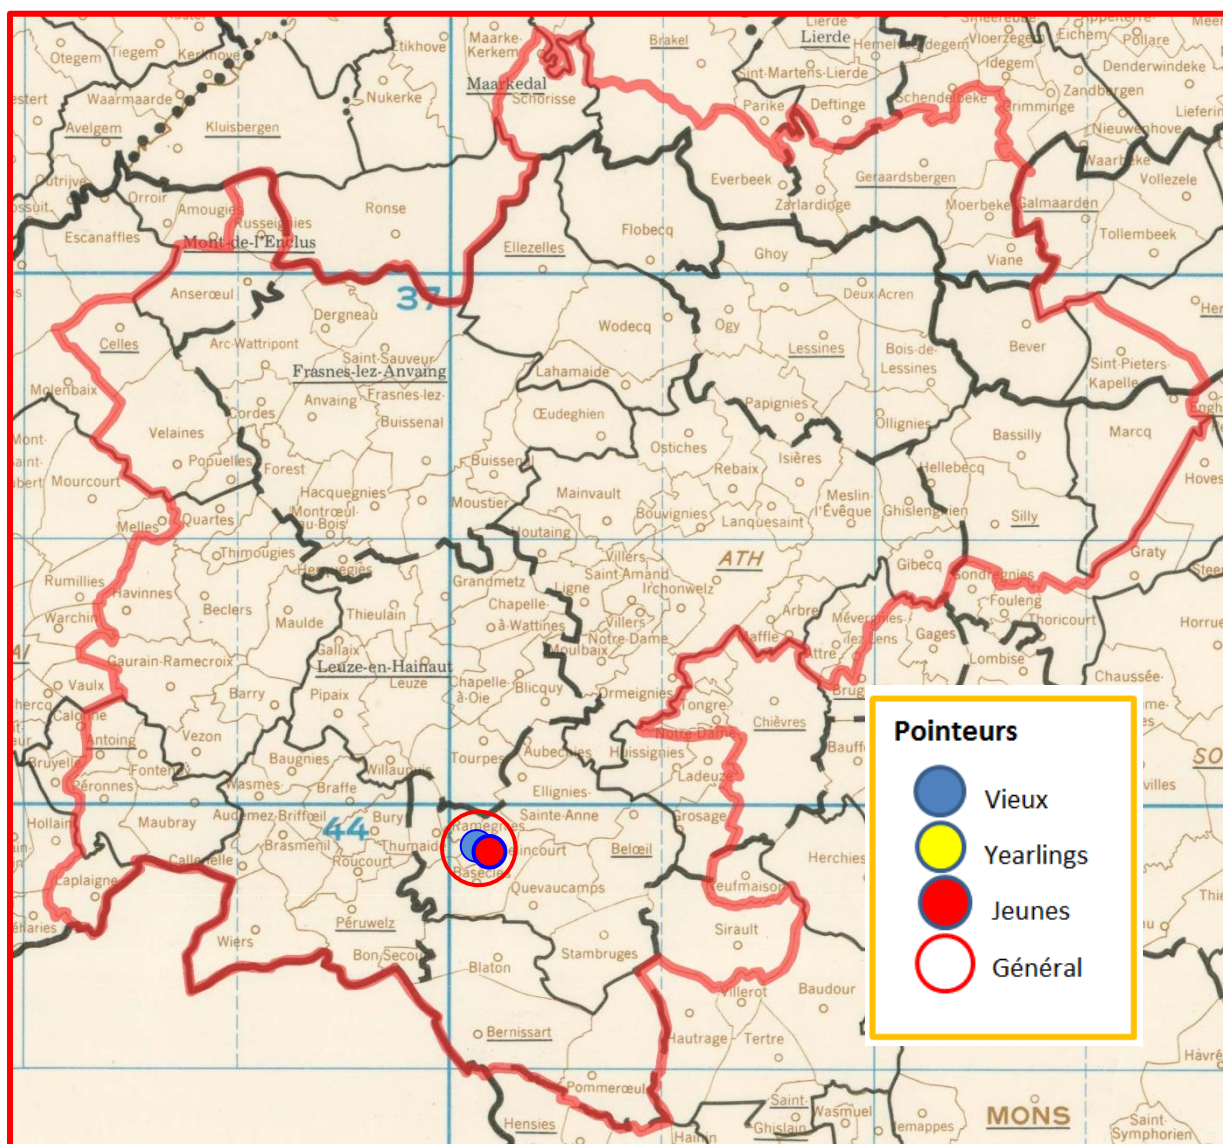

- *Lâcher : 9 h.*

(A) Entente des V – **(B)** Entente Frontalière – **(C)** Entente de l'Ouest

Le résultat publié est le « top » général des trois ententes. Les doublages sont facultatifs, ne permettent pas d'établir des statistiques.

Le pointeur général : un jeune des Murez-Marichal, de Wadelincourt, auteurs de « tops 5 » dans chaque catégorie.

Localisation des pointeurs

Vieux : 109.

1 Murez-Marichal, Wadelincourt, 157.520 km, 1503.84. 2 Murez-Marichal (2), 1487.74. 3 Murez-Marichal (3), 1472.67. 4 Murez-Marichal (4), 1471.98. 5 Murez-Marichal (5), 1470.61. 6 Murez-Marichal (6), 1464.00. 7 Murez-Marichal (7), 1455.88. 8 Kapitan Jean, Thumaide, 157.158 km, 1452.92. 9 Murez-Marichal (8), 1451.64. 10 Gheenens-Delbecq, Mainvault, 172.543 km, 1449.12...