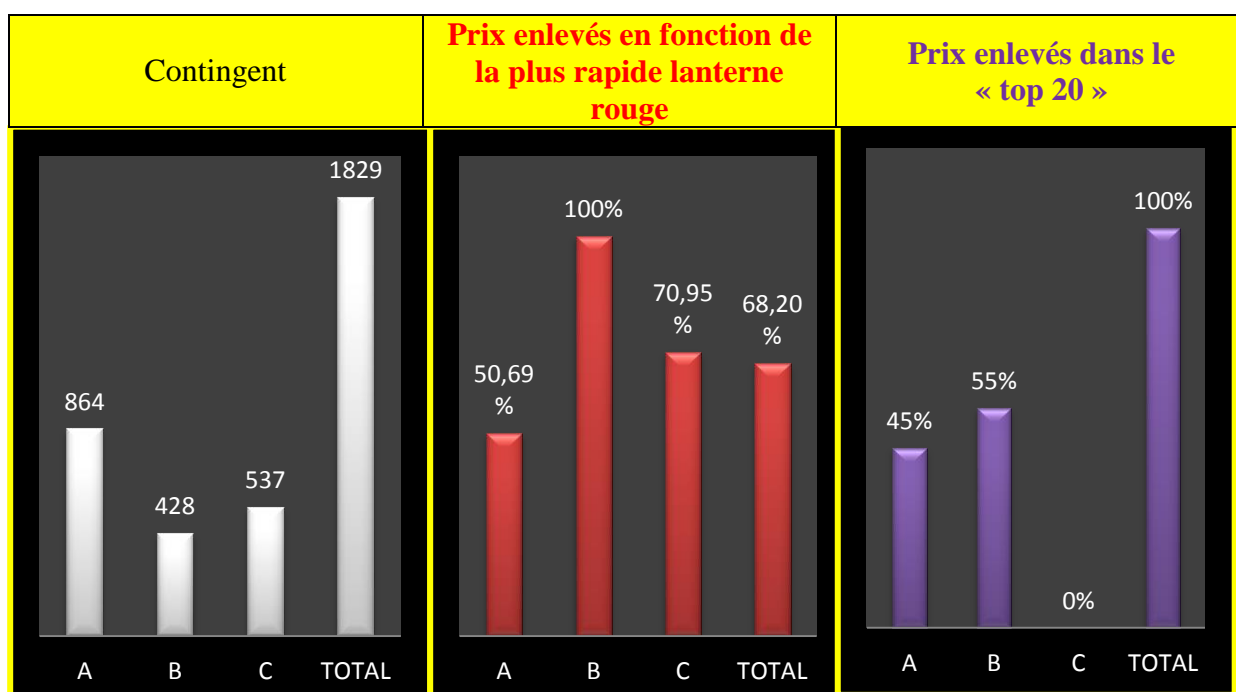

Jeunes : 1829.

1 Nihoul Aldo, Laplaigne (A), 148.610 km, 1490.97. 2 Petit Frank, Kain (B), 158.693 km, 1479.19. 3 Francois Etienne, Gaurain (A), 158.871 km, 1478.80. 4 Donnez-Beukenne, Fontenoy (A), 154.827 km, 1477.32. 5 Donnez-Beukenne (2), 1476.41. 6 Donnez-Beukenne (3), 1475.94. 7 Fichelle Rudy & Sylvie, Obigies (B), 161.339 km, 1474.08. 8 Mahieu Thierry, Laplaigne (A), 149.272 km, 1473.53. 9 Mahieu Thierry (2), 1468.45. 10 Pipers Yvon, Tournai (B), 155.210 km, 1463.55. 11 Harchies Cyril, Warchin (B), 158.225 km, 1461.66. 12 Harchies Christian, Warchin (B), 158.225 km, 1461.50. 13 Harchies Christian (2), 1461.50. 14 Donnez-Beukenne (4), 1461.32. 15 Harchies Cyril (2), 1459.64. 16 Harchies Christian (3), 1458.58. 17 Delbecq Jean-Michel, Guignies (A), 149.030 km, 1453.71. 18 Antoin Guy, Russeignies (B), 174.634 km, 1450.64. 19 Bataille-Gheis, Tournai (B), 157.259 km, 1448.05. 20 Harchies Cyril (3), 1447.17...

Pointeur non repris dans le top : 27 Charlet P/F, Pecq (C), 162.976 km, 1443.32.

Le coin des statistiques - Classification par trois						
	Contingent	Lanterne rouge	Prix enlevés en fonction de la plus rapide lanterne rouge		Prix enlevés dans le « top 20 »	
			Nombre	Pourcentage	Nombre	Pourcentage
A	864	1255.67	146	50,69	9	45
B	428	1332.51	143	100	11	55
C	537	1302.94	127	70,95	0	0
Total	1829		416	68,20	20	100