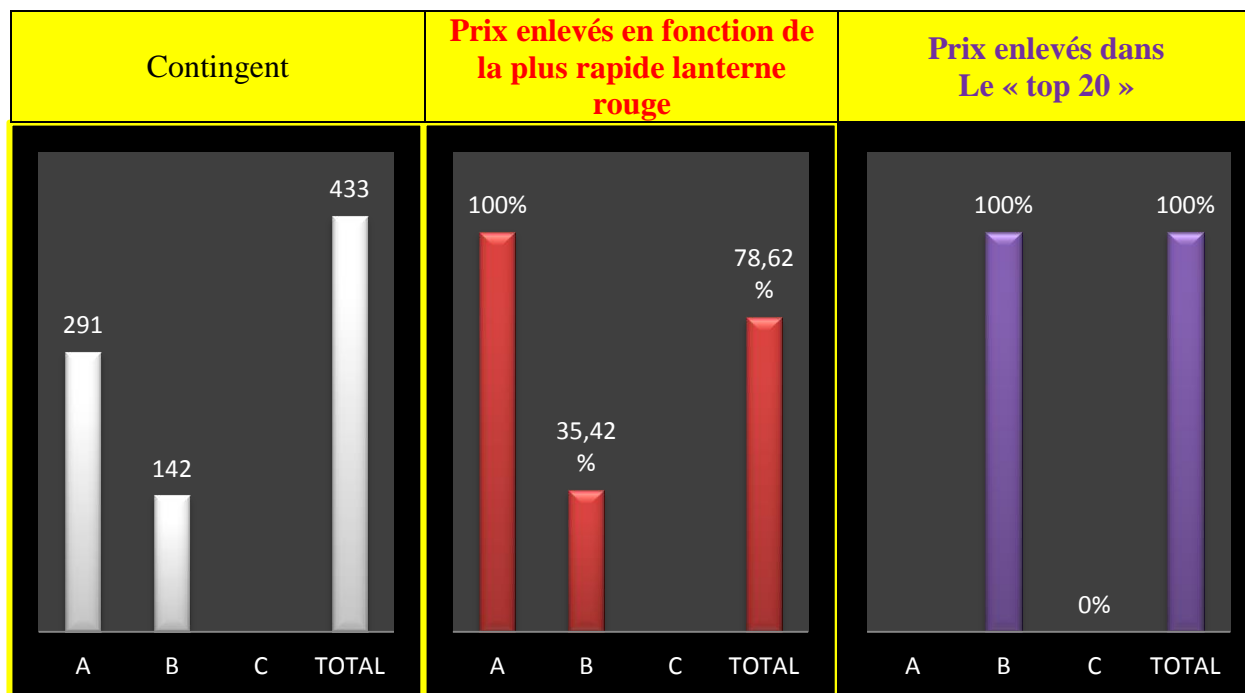

1425.39. 15 Verspreet Michel, Luttre (A), 239.963 km, 1424.81. 16 Hovens Michel (3), 1424.48. 17 Charles Eric & Tordeur F (6), 1423.95. 18 Charles Eric & Tordeur F (7), 1423.23. 19 Pitot Guy-Vanheede, Chapelle (A), 233.185 km, 1422.74. 20 Pitot Guy-Vanheede (2), 1422.30...

Pointeur non repris dans le top : 35 Lequin Pascal, Mons (B), 222.563 km, 1394.35.

Le coin des statistiques - Classification par trois						
	Contingent	Lanterne rouge	Prix enlevés en fonction de la plus rapide lanterne rouge		Prix enlevés dans le « top 20 »	
			Nombre	Pourcentage	Nombre	Pourcentage
A	291	1354.32	97	100	20	100
B	142	1296.97	17	35,42	0	0
C						
Total	433		114	78,62	20	100

Juniors : 336.

1 Calomme Bertrand, Forchies (A), 229.953 km, 1460.32. 2 Charles Eric & Tordeur F, Courcelles (A), 232.722 km, 1452.09. 3 Charles Eric & Tordeur F (2), 1451.79. 4 Peron Bruno, Courcelles (A), 234.480 km, 1449.48. 5 Cordier Albert, Anderlues (A). 225.492 km, 1432.33. 6 Peron Bruno (2), 1431.92. 7 Labiad Azzedine, Forchies (A), 213.977 km, 1430.04. 8 Hazard Philippe, Sars-la-Buissière (A), 216.806 km, 1429.80. 9 Hovens Michel, Viesville (A), 238.602 km, 1429.03. 10 Bourquin Maurits, Luttre (A), 240.413 km, 1427.77. 11 Devergnies Frédéric, Anderlues (A), 225.618 km, 1427.51. 12 Calomme Bertrand (2), 1425.03. 13 Charles Eric & Tordeur F (3), 1423.23. 14 Peron Bruno (3), 1414.93. 15 Calomme Bertrand (3), 1414.66. 16