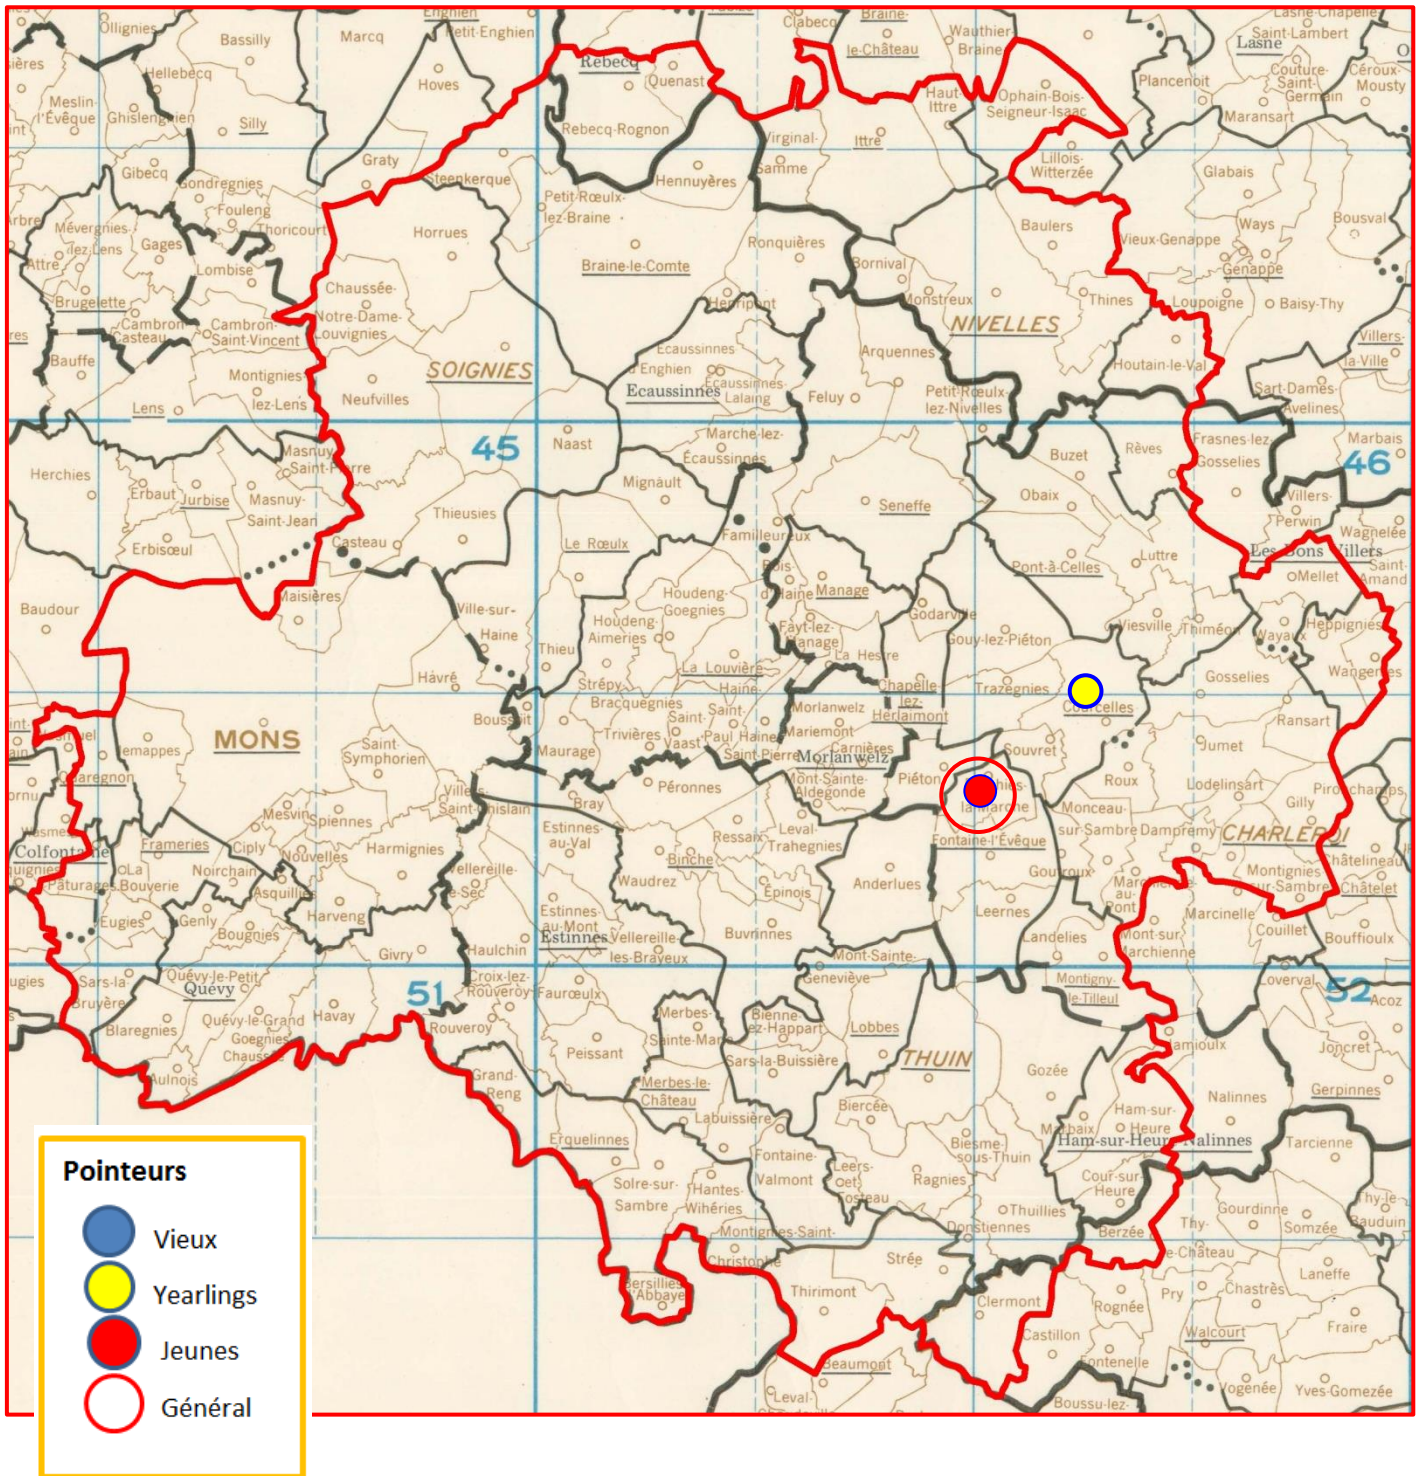

- *Lâcher : 9 h.*

(A) Entente des V – **(B)** Entente Frontalière – **(C)** Entente de l'Ouest

Le résultat publié est le « top » général des trois ententes. Les doublages sont facultatifs, ne permettent pas d'établir des statistiques.

VITESSE : MELUN (ANDREZEL)

- *Lâcher : 7 h 20.*

(A) Charleroi 2012 – **(B)** Entente des V– **(C)** Saint-Amand

Comme les trois ententes ne proposent pas de général, « Coulon Futé » établit un classement honorifique doté de statistiques.

Localisation des pointeurs

Vieux : 433.

1 Peron Bruno, Courcelles (A), 234.480 km, 1459.25. **2** Charles Eric & Tordeur F, Courcelles (A), 232.722 km, 1452.09. **3** Charles Eric & Tordeur F (2), 1451.79. **4** Hovens Michel, Viesville (A), 238.602 km, 1450.90. **5** Peron Bruno (2), 1449.48. **6** Hovens Michel (2), 1434.48. **7** Peron Bruno (3), 1431.92. **8** Charles Eric & Tordeur F (3), 1431.10. **9** Labiad Azzedine, Forchies (A), 231.977 km, 1430.04. **10** Hazard Philippe, Sars-la-Buissière (A), 216.806 km, 1429.80. **11** Charles Eric & Tordeur F (4), 1428.32. **12** Charles Eric & Tordeur F (5), 1427.74. **13** Devergnies Frédéric, Anderlues (A), 225.618 km, 1427.51 **14** Peron Bruno (4),

1425.39. 15 Verspreet Michel, Luttre (A), 239.963 km, 1424.81. 16 Hovens Michel (3), 1424.48. 17 Charles Eric & Tordeur F (6), 1423.95. 18 Charles Eric & Tordeur F (7), 1423.23. 19 Pitot Guy-Vanheede, Chapelle (A), 233.185 km, 1422.74. 20 Pitot Guy-Vanheede (2), 1422.30...