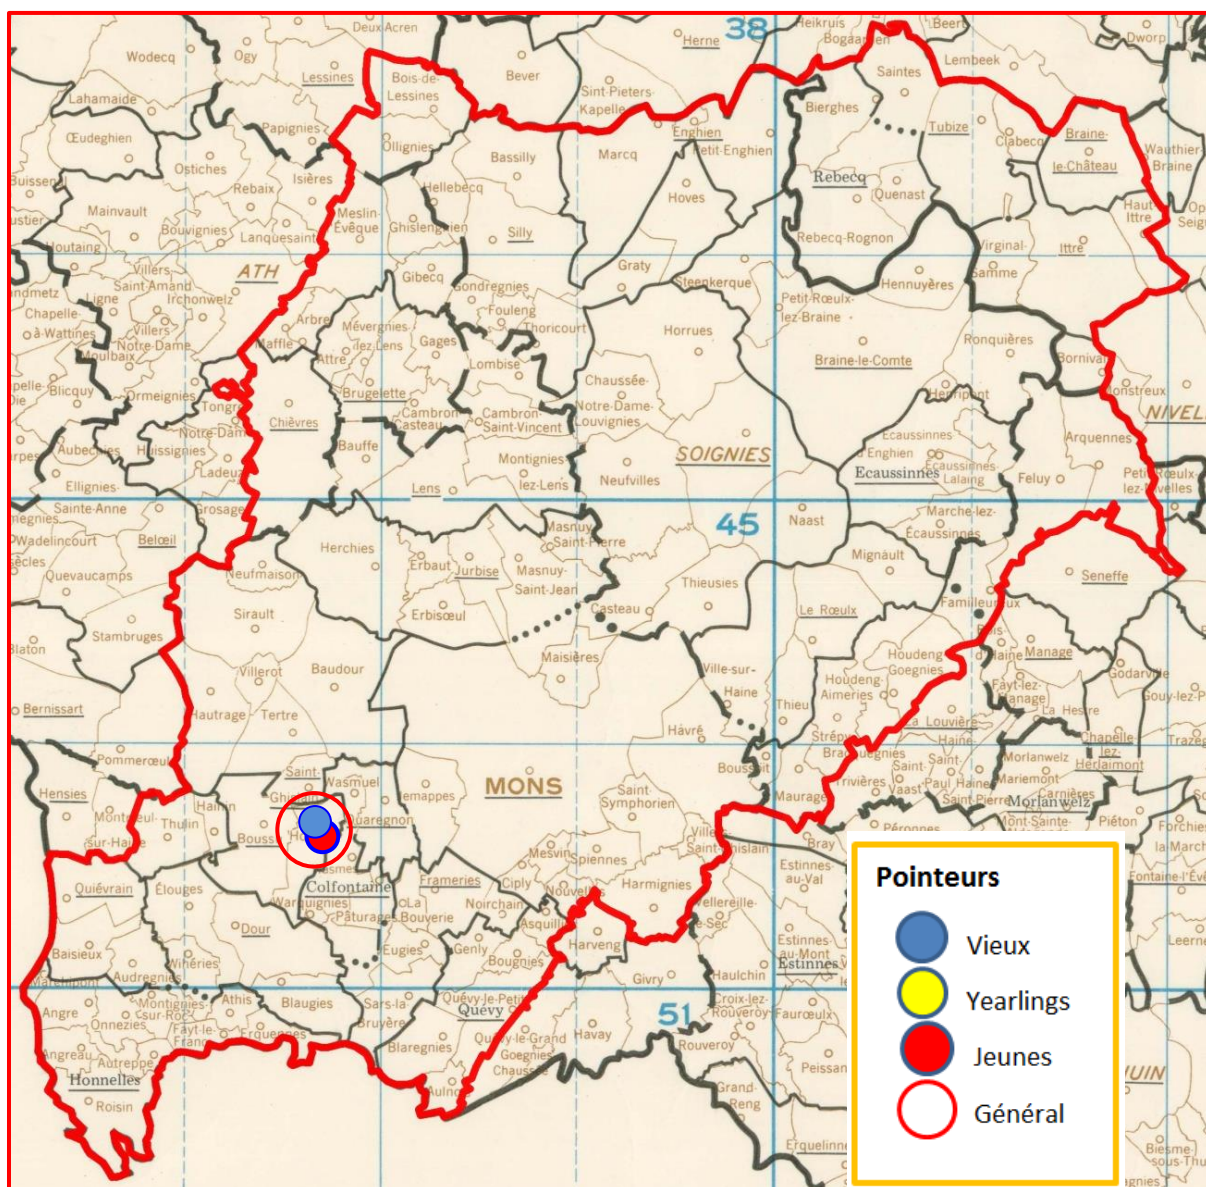

Le pointeur général : un jeune des Murez-Marichal, de Wadelincourt, auteurs de « tops 5 » dans chaque catégorie.

Localisation des pointeurs

Vieux : 109.

1 Murez-Marichal, Wadelincourt, 157.520 km, 1503.84. 2 Murez-Marichal (2), 1487.74. 3 Murez-Marichal (3), 1472.67. 4 Murez-Marichal (4), 1471.98. 5 Murez-Marichal (5), 1470.61. 6 Murez-Marichal (6), 1464.00. 7 Murez-Marichal (7), 1455.88. 8 Kapitan Jean, Thumaide, 157.158 km, 1452.92. 9 Murez-Marichal (8), 1451.64. 10 Gheenens-Delbecq, Mainvault, 172.543 km, 1449.12...

Lanterne rouge (par 2) : 1213.61.

- **Lâcher : 8 h 40.**

Entente des VII (L'Espoir – La Collégiale)

Le résultat publié est le « top » général des deux ententes. Les doublages sont facultatifs, ne permettent pas d'établir des statistiques

*Le pointeur général : un jeune de **Bernard Flamme, d'Hornu**, vainqueur dans les deux catégories. .*

Localisation des pointeurs

Vieux : 346.

1 Flamme Bernard, Hornu, 151.026 km, 1528.60. **2 Tomasi Serge**, Hainin, 151.504 km, 1502.04. **3 Caron Eddy**, Dour, 149.219 km, 1488.69. **4 Dramaix Georges**, Jurbise, 163.068 km, 1481.76. **5 Dramaix Georges (2)**, 1481.31. **6 Vantighem Paul**, Wasmes, 151.979 km, 1479.08. **7 Hanocq Philippe**, Horrues, 179.030 km, 1474.31. **8 Flamme Bernard (2)**, 1471.98. **9 Hanocq Philippe (2)**, 1471.47. **10 Hanocq Philippe (3)**, 1470.26...

1425.39. 15 Verspreet Michel, Luttre (A), 239.963 km, 1424.81. 16 Hovens Michel (3), 1424.48. 17 Charles Eric & Tordeur F (6), 1423.95. 18 Charles Eric & Tordeur F (7), 1423.23. 19 Pitot Guy-Vanheede, Chapelle (A), 233.185 km, 1422.74. 20 Pitot Guy-Vanheede (2), 1422.30...