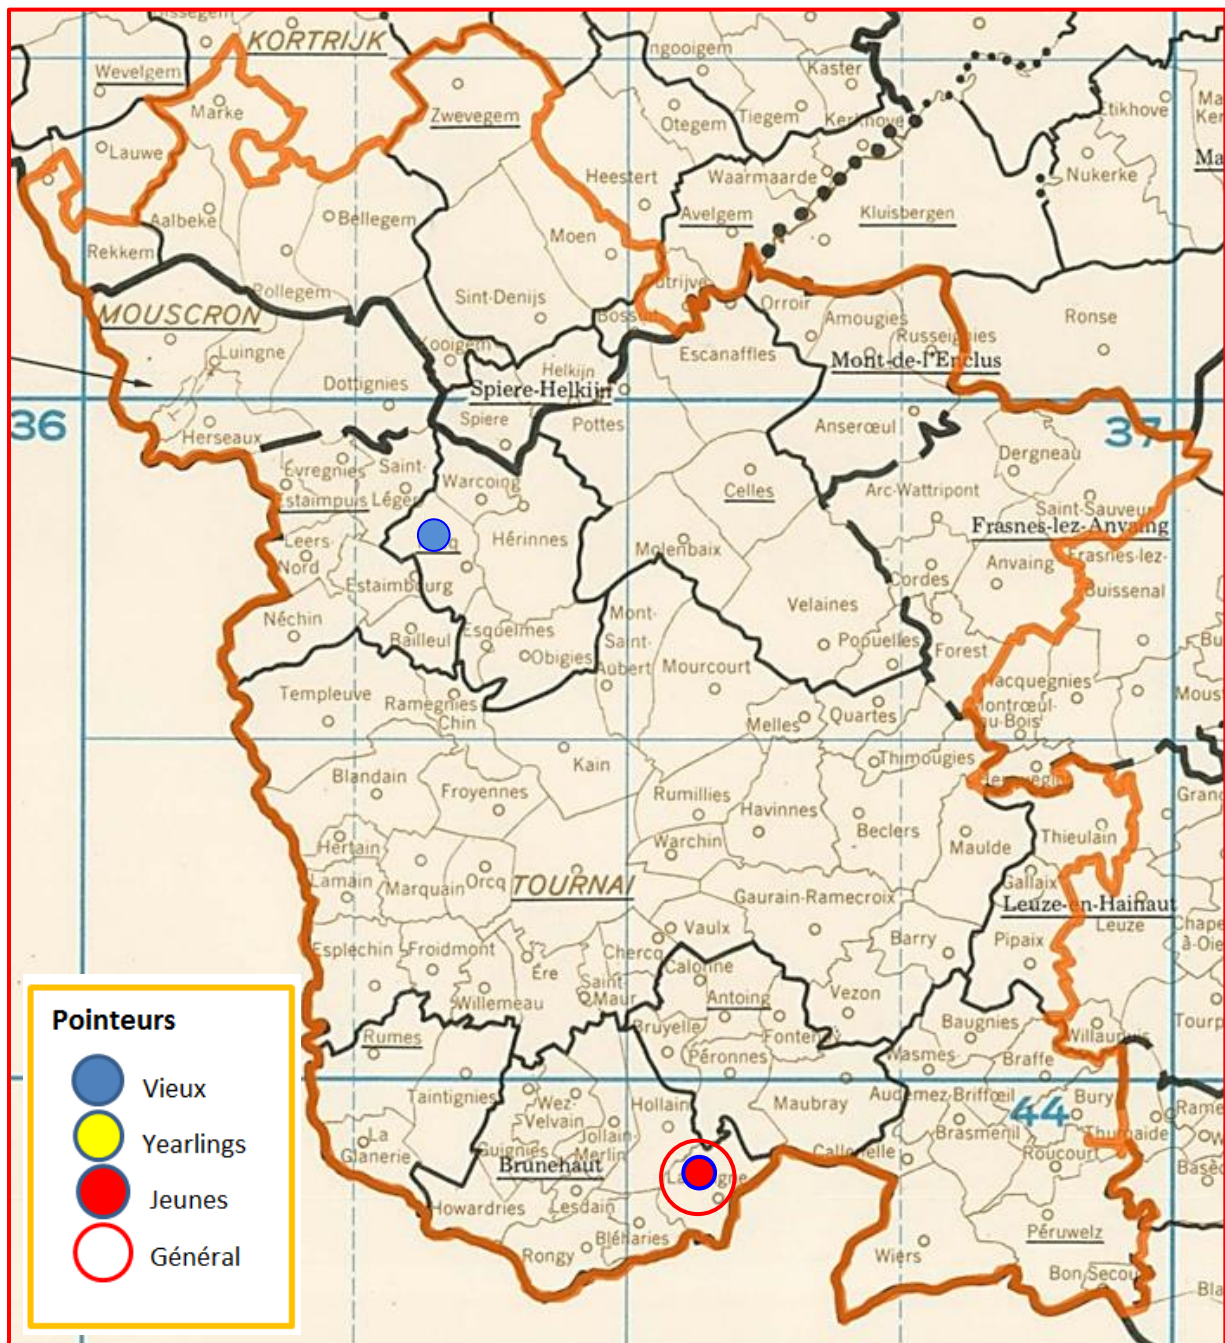

- *Lâcher : 9 h.*

(A) Entente des V – **(B)** Entente Frontalière – **(C)** Entente de l'Ouest

Le résultat publié est le « top » général des trois ententes. Les doublages sont facultatifs, ne permettent pas d'établir des statistiques.

Lanterne rouge (par 3) : 1400.58.

Jeunes : 1065.

1 Flamme Bernard, Hornu, 151.026 km, 1536.89. **2 Caron Eddy, Dour**, 149.219 km, 1523.38. **3 Leroy Richard, Hornu**, 150.981 km, 1520.71. **4 Leroy Richard (2)**, 1519.94. **5 Torsin-Rubais, Ecaussines**, 181.345 km, 1513.12. **6 Torsin-Rubais (2)**, 1513.12. **7 Torsin-Rubais (3)**, 1512.69. **8 Torsin-Rubais (4)**, 1512.69. **9 Torsin-Rubais (5)**, 1511.86. **10 Rubais Johan & J, Ecaussines**, 181.345 km, 1511.83...

Lanterne rouge (par 3) : 1355.04.

- **Lâcher : 9 h 10.**

(A) Entente des VI – (B) Tournai – (C) Dottignies

Des faits à souligner au premier regard :

- *1873 pigeons, le contingent a progressé de 257 unités, une conséquence de la protection du Bourges national*
- *le cap des 2000 jeunes cependant plus atteint*
- *Entente des VI et Tournai se partagent le top des jeunes, exit Dottignies*
- *deux prix non distribués dans le concours des vieux de Dottignies*
- *dans les jeunes, deux clôtures dans les 1300 m et une dans les 1200 m, la clôture des vieux (44 au total) dans les 1000 m*
- *top complet des jeunes dans les 1400 m*
- *la palme de pointeur général à un jeune d'Aldo Nihoul, de Laplaigne.*

Localisation des pointeurs

Vieux : 44.

1 Charlet P/F, Pecq, 162.976 km, 1406.38. 2 Bourdon Jean-Marie, Kain, 157.912 km, 1382.98. 3 Bourdon Jean-Marie (2), 1355.87. 4 Bourdon Jean-Marie (3), 1352.77. 5 Laseux Michael, Dottignies, 166.608 km, 1240.25. 6 Vanparys-Debusschere, Néchin, 159.613 km, 1236.83. 7 Willen Philippe, Pottes, 168.044 km, 1228.99. 8 Laseux Michael (2), 1208.61. 9 Schietaert P/F, Herseaux, 163.848 km, 1190.17. 10 Schietaert P/F (2), 1169.09...