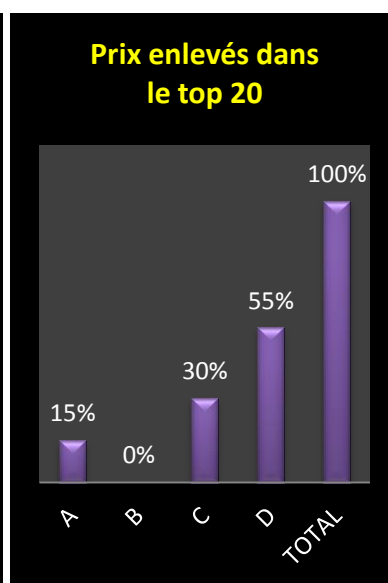

Le coin des statistiques - Classification par trois						
	Contingent	Lanterne rouge	Prix enlevés en fonction de la plus rapide lanterne rouge		Prix enlevés dans le « top 20 »	
			Nombre	Pourcentage	Nombre	Pourcentage
A	63	08.58.32	8	38.10	3	15
B	32	08.32.34	2	18,18	0	0
C	51	1005.90	17	100	6	30
D	125	953.39	30	71,43	11	55
Total	271		57	62,64	20	100