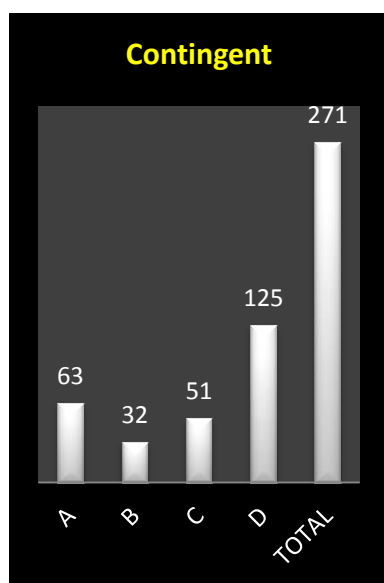

Dossier 2 : dimanche 26 juin

GRAND FOND : AGEN INTERNATIONAL

- *Lâcher : 6h50*

A : Ath

B : Lessines

C : Leuze

D : Tournai

Des faits à souligner au premier regard :

- *deux journées de panier supplémentaires imposées au contingent suite aux deux remises consécutives décrétées*
- *deux déroulements de tops différents : mainmise de Tournai dans les vieux, de Leuze dans les juniors, échange de bons procédés entre Ath et Lessines*
- *aucun pigeon lessinois dans le top des vieux, aucun athois dans celui des juniors*
- *six des huit clôtures de bureaux déterminées par gain et perte : les quatre à juniors et deux à vieux, Leuze et Tournai clôturant dans cette dernière catégorie respectivement à 1005 m et 953 m*
- *17 colonies répertoriées dans le top des vieux, 14 dans celui des juniors*
- *4 juniors du top classés par gain et perte*
- *la palme de pointeur régional aux **Bruno, Victor & M. Degand**, de Ligne*

Le coin des statistiques - Classification par trois						
	Contingent	Lanterne rouge	Prix enlevés en fonction de la plus rapide lanterne rouge		Prix enlevés dans le « top 20 »	
			Nombre	Pourcentage	Nombre	Pourcentage
A	63	08.58.32	8	38.10	3	15
B	32	08.32.34	2	18,18	0	0
C	51	1005.90	17	100	6	30
D	125	953.39	30	71,43	11	55
Total	271		57	62,64	20	100

Le coin des statistiques - Classification par trois						
	Contingent	Lanterne rouge	Prix enlevés en fonction de la plus rapide lanterne rouge		Prix enlevés dans le « top 20 »	
			Nombre	Pourcentage	Nombre	Pourcentage
A	8	12.37.53	0	0	0	0
B	29	16.29.33	5	50	3	15
C	38	09.53.30	13	100	11	55
D	37	19.55.00	9	69,23	6	30
Total	112		27	71,05	20	100