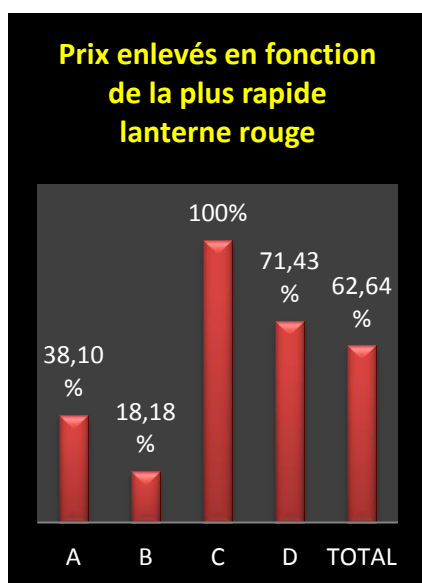

Le coin des statistiques - Classification par trois						
	Contingent	Lanterne rouge	Prix enlevés en fonction de la plus rapide lanterne rouge		Prix enlevés dans le « top 20 »	
			Nombre	Pourcentage	Nombre	Pourcentage
A	63	08.58.32	8	38.10	3	15
B	32	08.32.34	2	18,18	0	0
C	51	1005.90	17	100	6	30
D	125	953.39	30	71,43	11	55
Total	271		57	62,64	20	100