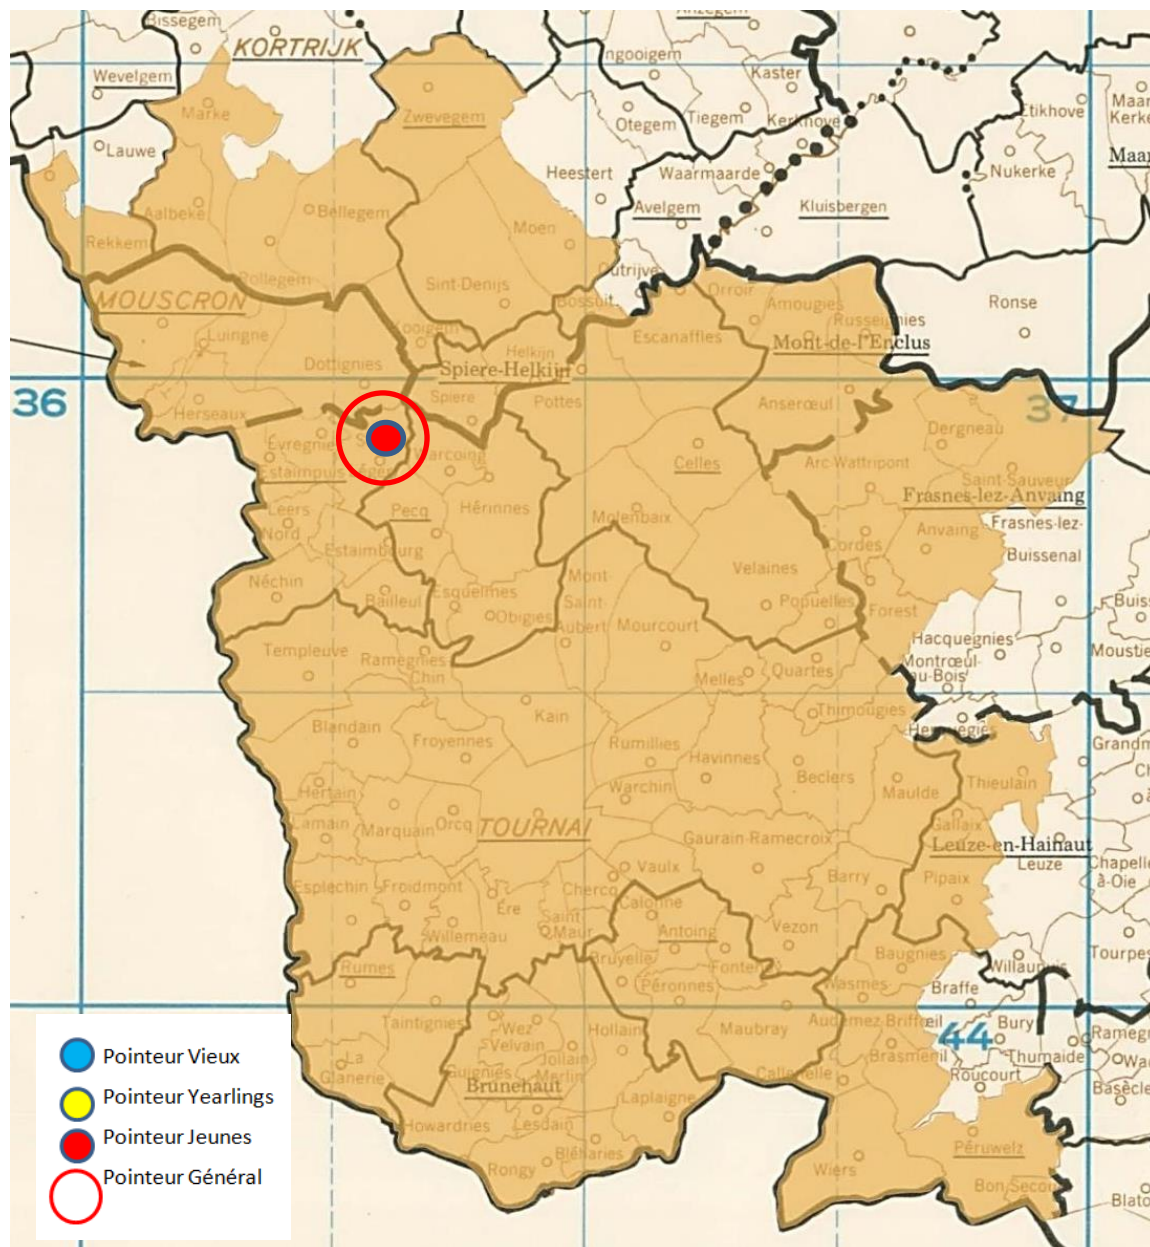

Le pointeur général : un jeune des Gheenens-Delbecq, de Mainvault.

Localisation des pointeurs

Vieux : 125.

1 Van Steelandt Willy, Thumaide, 156.986 km, 1788.57. **2 Richet Jean-Paul, Ogy**, 179.671 km, 1786.58. **3 Simon Jean-Jacques, Wiers**, 152.066 km, 1782.12. **4 Van Renterghem-Debliquy, Pipaix**, 159.143 km, 1780.12. **5 Van Steelandt Willy (2)**, 1779.78. **6 Murez-Marichal, Wadelincourt**, 157.520 km, 1759.77. **7 De Cock-Bogaert, Opbrakel**, 182.781 km, 1758.07. **8 Abbate Fabien, Quevaucamps**, 157.594 km, 1754.29. **9 Van Steelandt Willy (3)**, 1751.32. **10 Noulez Michel, Grandmetz**, 165.192 km, 1748.98...

Localisation du pointeur

Jeunes : 1078.

1 Decroos Daniel, Antoing (A), 153.098 km, 1807.56. 2 Nihoul Albert, Péronnes (A), 152.560 km, 1799.79. 3 Nihoul Aldo, Laplaigne (A), 148.610 km, 1789.43. 4 Nihoul Aldo (2), 1789.08. 5 Nihoul Aldo (3), 1787.28. 6 Francois Etienne, Gaurain (A), 158.871 km, 1784.76. 7 Delcourt Paul, Péronnes (A), 152.498 km, 1784.26. 8 Deprets René, Hollain (A), 150.281 km, 1782.55. 9 Henu Jean-Pierre, Warchin (B), 158.096 km, 1782.36. 10 Van de Kerkhove Marcel, Vaulx (A), 156.169 km, 1778.35. 11 Francois-Mahieu, Laplaigne (A), 150.309 km, 1776.38. 12 Van de Kerkhove Marcel (2), 1774.64. 13 Van de Kerkhove Marcel

- **Lâcher : 8h10**

Dottignies - Néchin

Le pointeur : Carlos Vandemeulebroecke, de Saint-Léger.

Localisation du pointeur

Jeunes : 322.

1 Vandemeulebroecke Carlos, Saint-Léger, 164.698 km, 1651.93. **2 Vandemeulebroecke Carlos (2)**, 1651.38. **3. Cosaert Léandre, Dottignies**, 166.710 km, 1650.86. **4 Vandemeulebroecke Carlos (3)**, 1648.07. **5 Prevost-Vlamynck, Dottignies**, 166.177 km, 1648.03. **6 Salembier Mélanie, Hérinnes**, 165.368 km, 1647.91. **7 Vandendorre Hans, Zwevegem**, 175.391 km, 1647.66. **8 Salembier Mélanie (2)**, 1646.81. **9 Desmet-Bossut, Pecq**, 163.418 km, 1640.77. **10 Delbroeck Loïc, Leers-Nord**, 161.725 km, 1634.68...