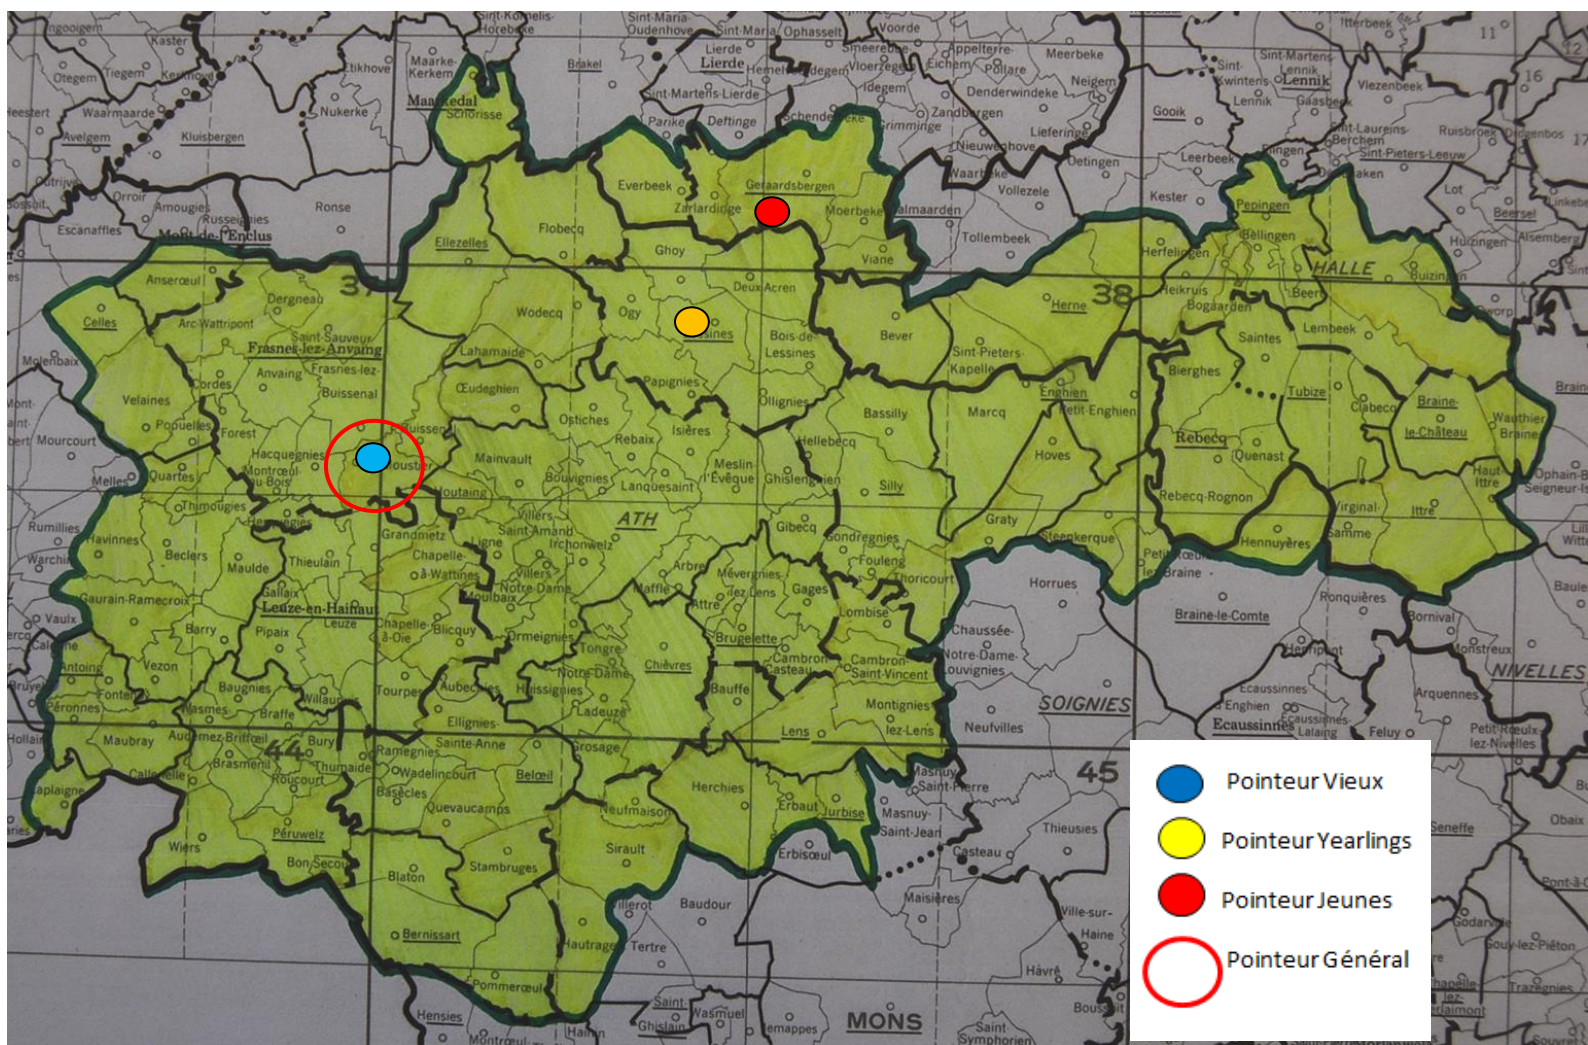

Localisation des pointeurs

Prudence ! Dans l'attente de l'actualisation des cartes relatives aux zones de participation 2017, celles de l'an dernier seront utilisées pour visualiser les localités des différents pointeurs à l'instar de celles des colonies classées dans les tops.

VITESSE : PONT-SAINTE-MAXENCE

- *Lâcher : 8h40*

A : Entente des Quatre

B : Hunelle Dendre – Lessines – Sud

C : Le Progrès

Des faits à souligner au premier regard :

- 1744 pigeons (+ 326) : le cap des 1000 jeunes est franchi
- « Le Progrès » présent cette fois dans chaque top à des niveaux divers
- de nouveau les trois palmes et une clôture la plus rapide pour Hunelle Dendre-Lessines-Sud
- les trois tops à plus de 1700 m, les pourcentages les plus élevés dans les jeunes
- Les Quatre ont une nouvelle fois programmé Momignies (60 V - 92 P, lâcher 8h)
- la palme de pointeur général aux **Guillian & C Hayez, de Moustier.**

Localisation des pointeurs

Vieux : 392.

1 Hayez Guillian & C, Moustier (B), 168.021 km, 1805.06. 2 Mangelinckx Jozef, Goferdinge (B), 186.399 km, 1785.71. 3 Wierinckx Resaan, Beloel (B), 161.182 km, 1777.97. 4 Danneau Reginald, Stamburges (B), 156.875 km, 1776.81. 5 Eeckhoudt R & F, Bierghes (C), 190.937 km, 1770.72. 6 Eeckhoudt Christophe, Bierghes (C), 190.656 km, 1769.75. 7 Demecheleer-Rokegem, Goferdinge (B), 187.009 km, 1769.24. 8 Fixelles Francis, Saintes (C), 191.755 km, 1764.61. 9 Willem Wendy, Isières (B), 175.791 km, 1762.90. 10 Dangreau Jean-Marc, Blaton (B), 154.450 km, 1761.92. 11 Hayez Guillian & C (2), 1761.84. 12 Wierinckx Resaan (2), 1761.45. 13 Pottier Christian, Basècles (B), 156.530 km, 1760.74. 14 Mangelinckx Jozef (2), 1760.69. 15 Pottier Christian (2), 1757.44. 16 Pottier Frères, Basècles (B), 156.628 km, 1755.26. 17 Pottier Frères (2), 1753.62. 18 Eeckhoudt R & G (2), 1752.84. 19 Carlens Christian, Sirault (B), 158.656 km, 1752.45. 20 Page Emelda, Blaton (B), 154.066 km, 1752.40...