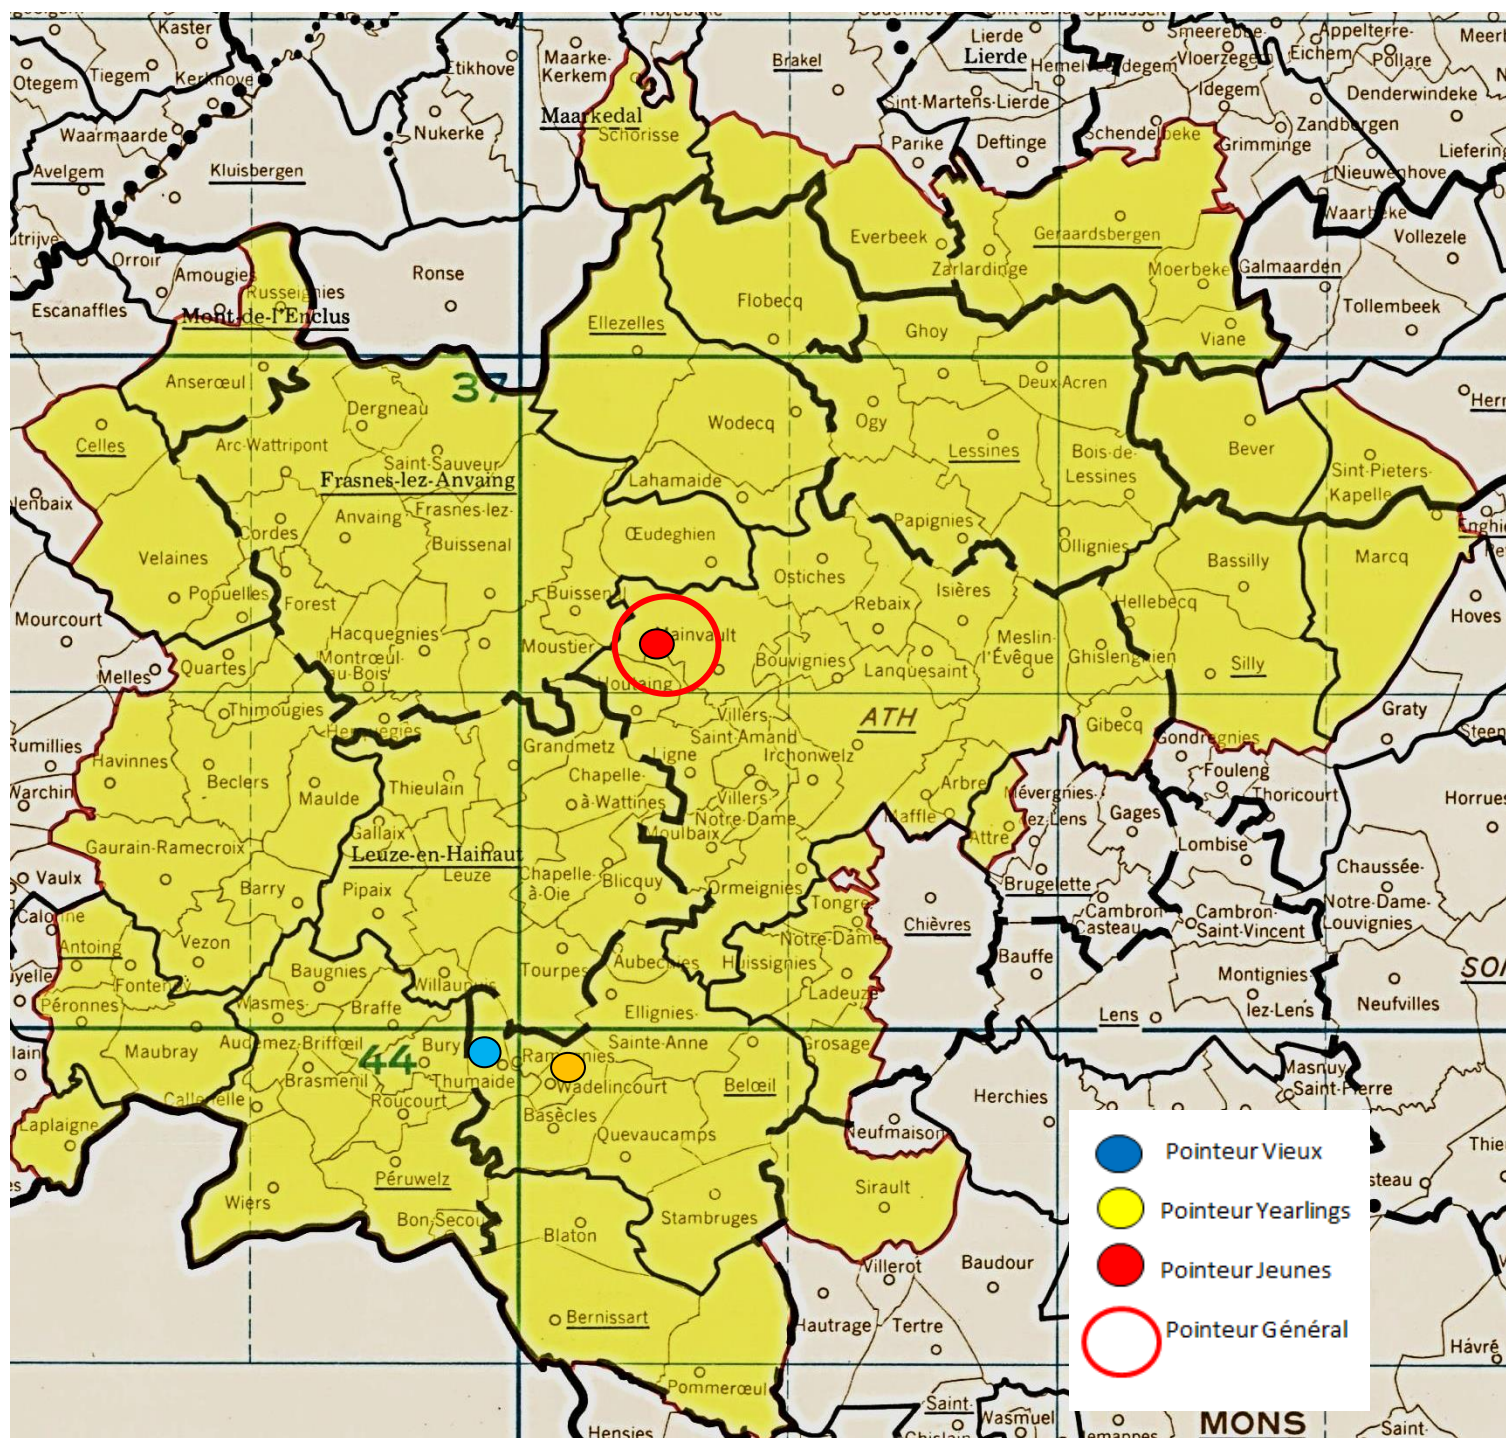

- *Lâcher : 8h50*

Entente des V – Entente Frontalière – Entente de l’Ouest

Il faut savoir !

Etablir des statistiques pour ce lâcher s’avère impossible, l’« Entente Frontalière » n’organisant pas de doublage.

Le pointeur général : un jeune des Gheenens-Delbecq, de Mainvault.

Localisation des pointeurs

Vieux : 125.

1 Van Steelandt Willy, Thumaide, 156.986 km, 1788.57. **2 Richet Jean-Paul, Ogy**, 179.671 km, 1786.58. **3 Simon Jean-Jacques, Wiers**, 152.066 km, 1782.12. **4 Van Renterghem-Debliquy, Pipaix**, 159.143 km, 1780.12. **5 Van Steelandt Willy (2)**, 1779.78. **6 Murez-Marichal, Wadelincourt**, 157.520 km, 1759.77. **7 De Cock-Bogaert, Opbrakel**, 182.781 km, 1758.07. **8 Abbate Fabien, Quevaucamps**, 157.594 km, 1754.29. **9 Van Steelandt Willy (3)**, 1751.32. **10 Noulez Michel, Grandmetz**, 165.192 km, 1748.98...