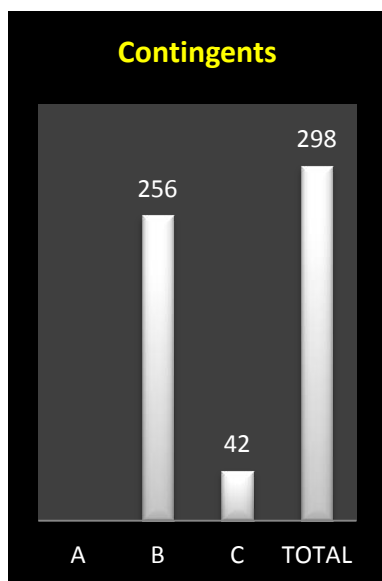

Le coin des statistiques - Classification par deux						
	Contingent	Lanterne rouge	Prix enlevés en fonction de la plus rapide lanterne rouge		Prix enlevés dans le « top 20 »	
			Nombre	Pourcentage	Nombre	Pourcentage
A						
B	256	1593.22	103	80,47	16	80
C	42	1625.00	21	100	4	20
Total	298		124	83,22	20	100

Jeunes : 1054.

1 Roels Antoon, Overboelare (B), 186.354 km, 1789.85. 2 Habets Paulette, Isières (B), 176.302 km, 1787.75. 3 Delhayé Christian, Ligne (B), 167.923 km, 1786.41. 4 Habets Paulette (2), 1785.93. 5 Hayez Guillian & C, Moustier (B), 168.021 km, 1779.88. 6 Fixelles Francis, Saintes (C), 191.755 km, 1767.05. 7 Habets Paulette (3), 1766.55. 8 Bacq Dimitri, Bois-de-Lessines (B), 180.780 km, 1766.49. 9 Pauporte Lucien, Pommeroeul (B), 152.030 km, 1763.34. 10 Demecheleer-Rokegem, Goferdinge (B), 187.009 km, 1763.12. 11 Bacq Dimitri (2), 1763.04. 12 Cange Guy, Blaton (B), 154.602 km, 1762.18. 13 Cange Guy (2), 1762.18. 14 Cange Guy (3), 1759.17. 15 Quevy Neddy, Ladeuze (B), 163.258 km, 1758.92. 16 Quevy Neddy (2), 1757.66. 17 Taillieu Serge, Harchies (B), 152.851 km, 1757.44. 18 Delhayé Christian (2), 1756.51. 19 Demecheleer-Rokegem (2), 1752.11. 20 Verplancken Sébastien, Huissignies (B), 163.798 km, 1751.10...