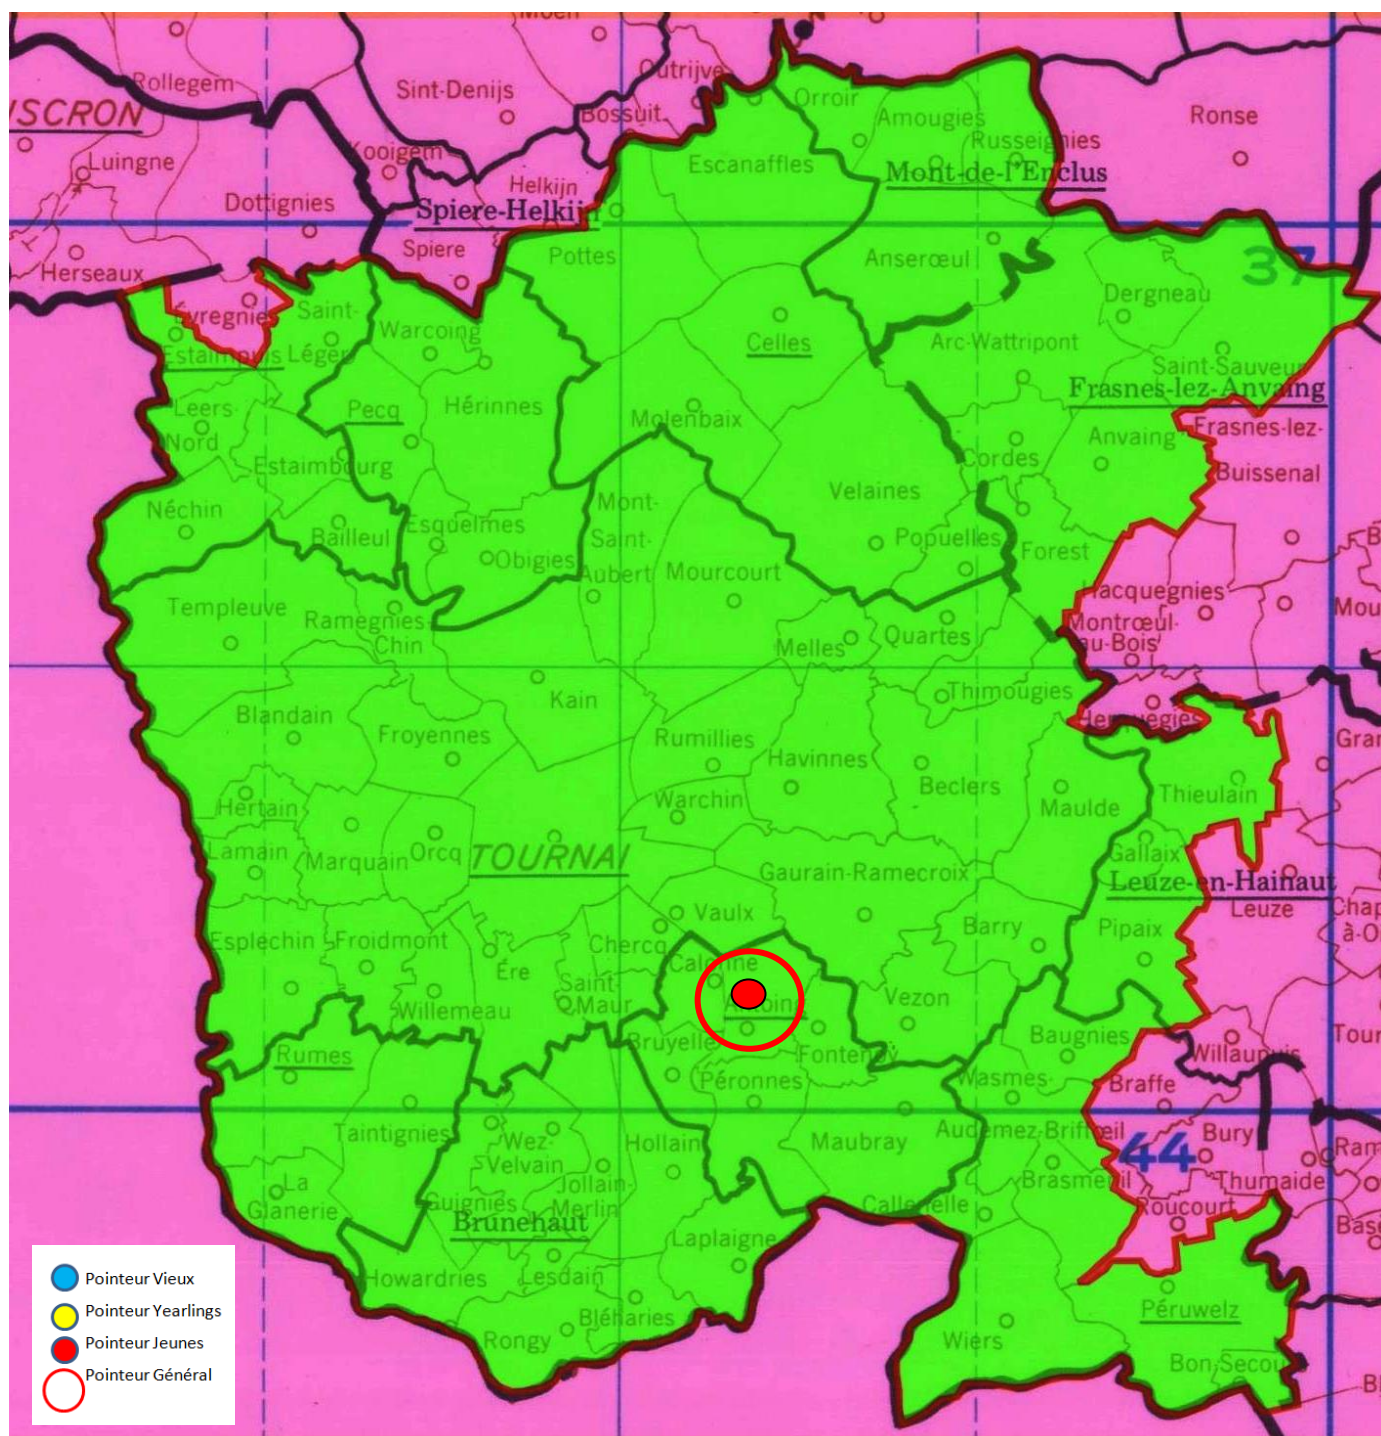

Lanterne rouge (par 3) : 1626.64.

Jeunes : 1185.

1 De Boe Philippe, Steenkerque, 185.111 km, 1766.95. 2 Tomasi Serge, Hainin, 151.504 km, 1763.15. 3 Hanocq Philippe, Horrues, 179.030 km, 1759.21. 4 Hanocq Philippe (2), 1758.35. 5 Hanocq Philippe (3), 1756.62. 6 Vercaigne Marcel, Tertre, 156.526 km, 1753.79. 7 Hanocq Philippe (4), 1753.18. 8 Hanocq Philippe (5), 1752.91. 9 Bouchez-Lejeune, Sirault, 159.337 km, 1750.62. 10 Dehon-Demonseau, Thulin, 150.704 km, 1748.65...

Lanterne rouge (par 3) : 1520.73.

- **Lâcher : 8h20**

A : Entente des VII (Antoing – Nouvelle Entente)

B : Tournai – Kain

C : Molenbaix

Des faits à souligner au premier regard :

- *le cap des 1000 toujours d'actualité*
- *le pointeur uniquement à plus de 1800 m*
- *mainmise de « L'Entente des VII » sur le top, Tournai clôture en premier*
- *la palme à **Daniel Decroos, d'Antoing.***

Localisation du pointeur

Jeunes : 1078.

1 Decroos Daniel, Antoing (A), 153.098 km, 1807.56. 2 Nihoul Albert, Péronnes (A), 152.560 km, 1799.79. 3 Nihoul Aldo, Laplaigne (A), 148.610 km, 1789.43. 4 Nihoul Aldo (2), 1789.08. 5 Nihoul Aldo (3), 1787.28. 6 Francois Etienne, Gaurain (A), 158.871 km, 1784.76. 7 Delcourt Paul, Péronnes (A), 152.498 km, 1784.26. 8 Deprets René, Hollain (A), 150.281 km, 1782.55. 9 Henu Jean-Pierre, Warchin (B), 158.096 km, 1782.36. 10 Van de Kerkhove Marcel, Vaulx (A), 156.169 km, 1778.35. 11 Francois-Mahieu, Laplaigne (A), 150.309 km, 1776.38. 12 Van de Kerkhove Marcel (2), 1774.64. 13 Van de Kerkhove Marcel