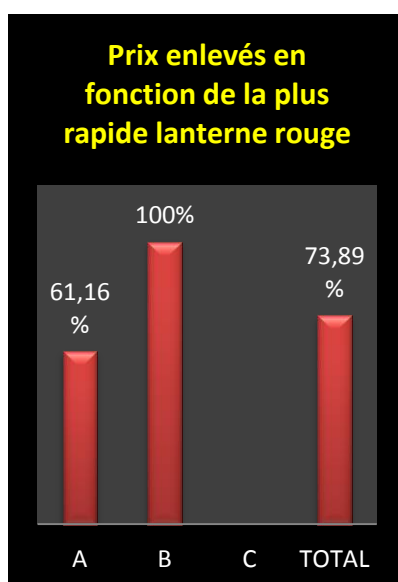

(3), 1771.96. 14 Decroos Daniel (2), 1769.95. 15 Bataille-Gheis, Tournai (B), 157.259 km, 1764.64. 16 Matthys Paul, Anseroeul (B), 172.358 km, 1759.35. 17 Bataille-Gheis (2), 1755.12. 18 Mulkowski Michel, Celles (B), 168.742 km, 1754.07. 19 Dumortier Gérard, Taintignies (A), 148.928 km, 1753.15. 20 Pottier Willy, Guignies (A), 149.103 km, 1751.74...

Le coin des statistiques - Classification par trois						
	Contingent	Lanterne rouge	Prix enlevés en fonction de la plus rapide lanterne rouge		Prix enlevés dans le « top 20 »	
			Nombre	Pourcentage	Nombre	Pourcentage
A	725	1522.64	148	61,16	15	75
B	353	1596.26	118	100	5	25
C						
Total	1078		266	73,89	20	100