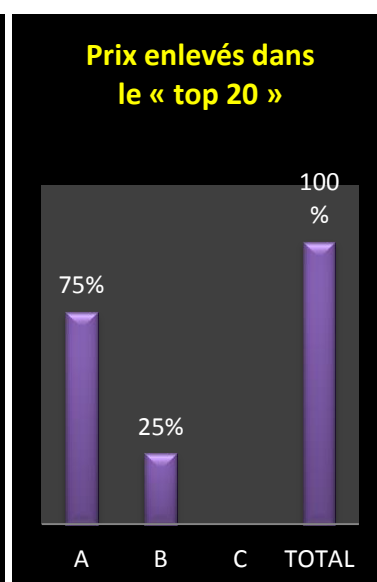

(3), 1771.96. 14 Decroos Daniel (2), 1769.95. 15 Bataille-Gheis, Tournai (B), 157.259 km, 1764.64. 16 Matthys Paul, Anseroeul (B), 172.358 km, 1759.35. 17 Bataille-Gheis (2), 1755.12. 18 Mulkowski Michel, Celles (B), 168.742 km, 1754.07. 19 Dumortier Gérard, Taintignies (A), 148.928 km, 1753.15. 20 Pottier Willy, Guignies (A), 149.103 km, 1751.74...

Le coin des statistiques - Classification par trois						
	Contingent	Lanterne rouge	Prix enlevés en fonction de la plus rapide lanterne rouge		Prix enlevés dans le « top 20 »	
			Nombre	Pourcentage	Nombre	Pourcentage
A	725	1522.64	148	61,16	15	75
B	353	1596.26	118	100	5	25
C						
Total	1078		266	73,89	20	100