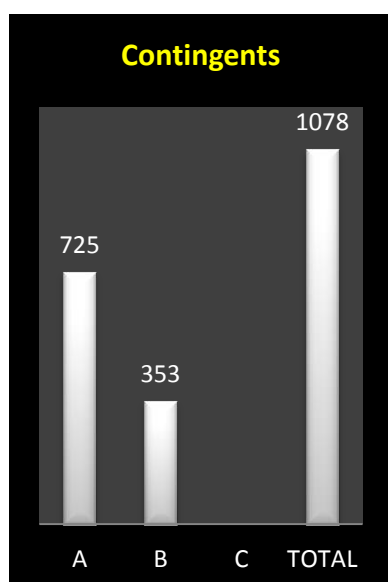

Lanterne rouge (par 3) : 1520.73.

- **Lâcher : 8h20**

A : Entente des VII (Antoing – Nouvelle Entente)

B : Tournai – Kain

C : Molenbaix

Des faits à souligner au premier regard :

- *le cap des 1000 toujours d'actualité*
- *le pointeur uniquement à plus de 1800 m*
- *mainmise de « L'Entente des VII » sur le top, Tournai clôture en premier*
- *la palme à **Daniel Decroos, d'Antoing.***

Localisation du pointeur

Jeunes : 1078.

1 Decroos Daniel, Antoing (A), 153.098 km, 1807.56. 2 Nihoul Albert, Péronnes (A), 152.560 km, 1799.79. 3 Nihoul Aldo, Laplaigne (A), 148.610 km, 1789.43. 4 Nihoul Aldo (2), 1789.08. 5 Nihoul Aldo (3), 1787.28. 6 Francois Etienne, Gaurain (A), 158.871 km, 1784.76. 7 Delcourt Paul, Péronnes (A), 152.498 km, 1784.26. 8 Deprets René, Hollain (A), 150.281 km, 1782.55. 9 Henu Jean-Pierre, Warchin (B), 158.096 km, 1782.36. 10 Van de Kerkhove Marcel, Vaulx (A), 156.169 km, 1778.35. 11 Francois-Mahieu, Laplaigne (A), 150.309 km, 1776.38. 12 Van de Kerkhove Marcel (2), 1774.64. 13 Van de Kerkhove Marcel

Le coin des statistiques - Classification par trois						
	Contingent	Lanterne rouge	Prix enlevés en fonction de la plus rapide lanterne rouge		Prix enlevés dans le « top 20 »	
			Nombre	Pourcentage	Nombre	Pourcentage
A	725	1522.64	148	61,16	15	75
B	353	1596.26	118	100	5	25
C						
Total	1078		266	73,89	20	100