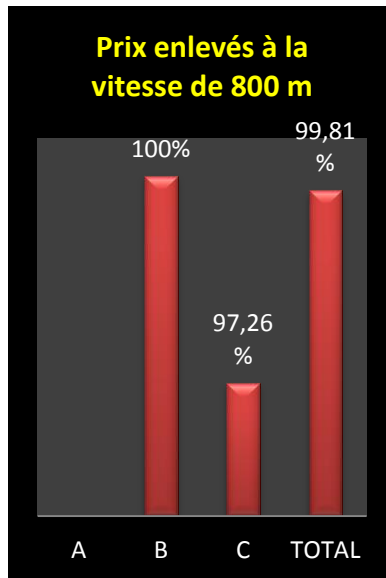

Le coin des statistiques - Classification par deux						
	Contingent	Lanterne rouge	Prix enlevés à la vitesse de 800 m		Prix enlevés dans le « top 20 »	
			Nombre	Pourcentage	Nombre	Pourcentage
A						
B	909	1470.34	455	100	19	95
C	145	1466.73	71	97,26	1	5
Total	1054		526	99,81	20	100