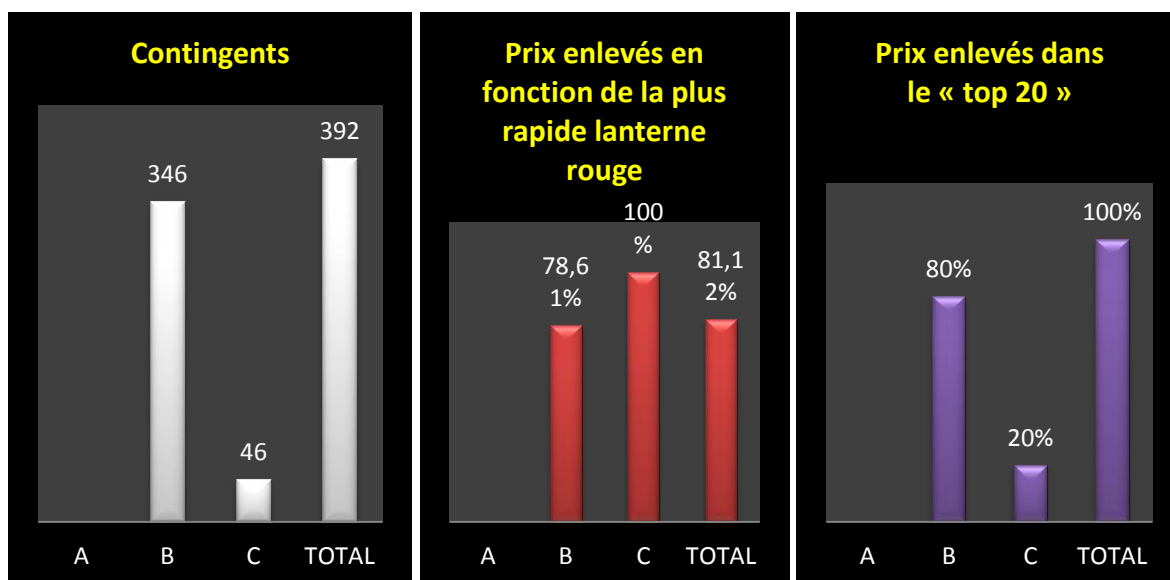

Le coin des statistiques - Classification par deux						
	Contingent	Lanterne rouge	Prix enlevés en fonction de la plus rapide lanterne rouge		Prix enlevés dans le « top 20 »	
			Nombre	Pourcentage	Nombre	Pourcentage
A						
B	346	1624.65	136	78,61	16	80
C	46	1662.53	23	100	4	20
Total	392		159	81,12	20	100

Juniors : 298.

1 Chevalier A.M., Lessines (B), 181.279 km, 1800.18. 2 Delhaye Christian, Ligne (B), 167.923 km, 1792.77. 3 Monnier Georges, Overboelare (B), 186.666 km, 1772.42. 4 Eeckhoudt R & F, Bierghes (C), 190.937 km, 1772.08. 5 Eeckhoudt R & F (2), 1770.18. 6 Vandenbossche Jean-Pierre, Bierghes (C), 189.942 km, 1769.86. 7 Habets Paulette, Isières (B), 176.302 km, 1765.37. 8 Fixelles Francis, Saintes (C), 191.755 km, 1762.98. 9 Habets Paulette (2), 1761.84. 10 Wierinckx Resaan, Beloeil (B), 161.182 km, 1756.97. 11 De Witte Gérard, Tongre-Saint-Martin (B), 166.542 km, 1755.84. 12 De Witte Gérard (2), 1755.84. 13 Pottier Frères, Basècles (B), 156.628 km, 1755.59. 14 Pottier Frères (2), 1751.66. 15 Van Wielendaele Nelly, Chièvres (B), 168.227 km, 1750.23. 16 Van Wielendaele Nelly (2), 1748.72. 17 Pottier Frères (3), 1744.18. 18 Monnier Georges (2), 1743.18. 19 Monnier Georges (3), 1743.18. 20 Tuypens Danny, Zarlardingne (B), 185.181 km, 1737.70...