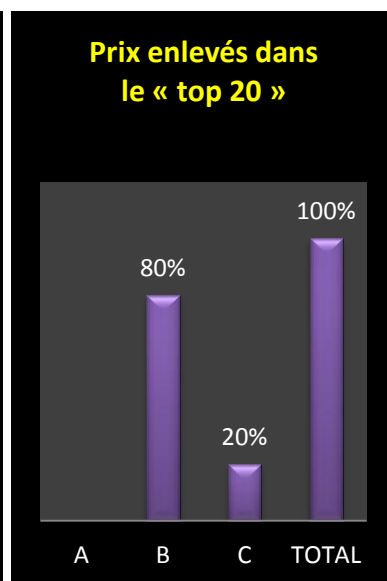

Le coin des statistiques - Classification par deux						
	Contingent	Lanterne rouge	Prix enlevés en fonction de la plus rapide lanterne rouge		Prix enlevés dans le « top 20 »	
			Nombre	Pourcentage	Nombre	Pourcentage
A						
B	256	1593.22	103	80,47	16	80
C	42	1625.00	21	100	4	20
Total	298		124	83,22	20	100

Jeunes : 1054.

1 Roels Antoon, Overboelare (B), 186.354 km, 1789.85. 2 Habets Paulette, Isières (B), 176.302 km, 1787.75. 3 Delhayé Christian, Ligne (B), 167.923 km, 1786.41. 4 Habets Paulette (2), 1785.93. 5 Hayez Guillian & C, Moustier (B), 168.021 km, 1779.88. 6 Fixelles Francis, Saintes (C), 191.755 km, 1767.05. 7 Habets Paulette (3), 1766.55. 8 Bacq Dimitri, Bois-de-Lessines (B), 180.780 km, 1766.49. 9 Pauporte Lucien, Pommeroeul (B), 152.030 km, 1763.34. 10 Demecheleer-Rokegem, Goferdinge (B), 187.009 km, 1763.12. 11 Bacq Dimitri (2), 1763.04. 12 Cange Guy, Blaton (B), 154.602 km, 1762.18. 13 Cange Guy (2), 1762.18. 14 Cange Guy (3), 1759.17. 15 Quevy Neddy, Ladeuze (B), 163.258 km, 1758.92. 16 Quevy Neddy (2), 1757.66. 17 Taillieu Serge, Harchies (B), 152.851 km, 1757.44. 18 Delhayé Christian (2), 1756.51. 19 Demecheleer-Rokegem (2), 1752.11. 20 Verplancken Sébastien, Huissignies (B), 163.798 km, 1751.10...