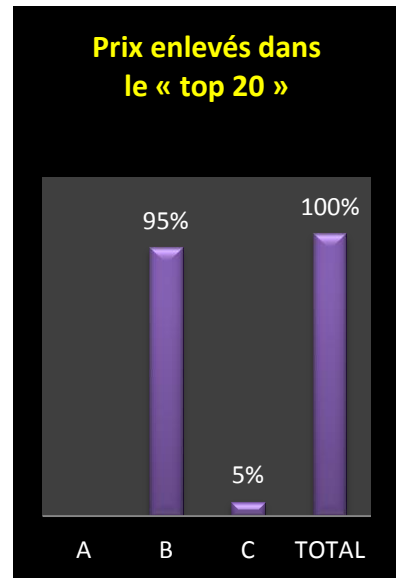

Le coin des statistiques - Classification par deux						
	Contingent	Lanterne rouge	Prix enlevés à la vitesse de 800 m		Prix enlevés dans le « top 20 »	
			Nombre	Pourcentage	Nombre	Pourcentage
A						
B	909	1470.34	455	100	19	95
C	145	1466.73	71	97,26	1	5
Total	1054		526	99,81	20	100