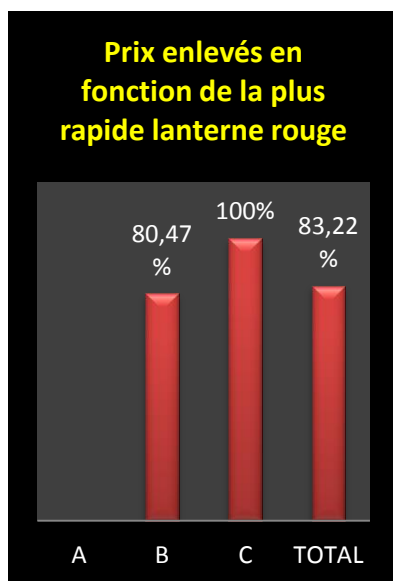

Le coin des statistiques - Classification par deux						
	Contingent	Lanterne rouge	Prix enlevés en fonction de la plus rapide lanterne rouge		Prix enlevés dans le « top 20 »	
			Nombre	Pourcentage	Nombre	Pourcentage
A						
B	256	1593.22	103	80,47	16	80
C	42	1625.00	21	100	4	20
Total	298		124	83,22	20	100

Jeunes : 1054.

1 Roels Antoon, Overboelare (B), 186.354 km, 1789.85. 2 Habets Paulette, Isières (B), 176.302 km, 1787.75. 3 Delhayé Christian, Ligne (B), 167.923 km, 1786.41. 4 Habets Paulette (2), 1785.93. 5 Hayez Guillian & C, Moustier (B), 168.021 km, 1779.88. 6 Fixelles Francis, Saintes (C), 191.755 km, 1767.05. 7 Habets Paulette (3), 1766.55. 8 Bacq Dimitri, Bois-de-Lessines (B), 180.780 km, 1766.49. 9 Pauporte Lucien, Pommeroeul (B), 152.030 km, 1763.34. 10 Demecheleer-Rokegem, Goferdinge (B), 187.009 km, 1763.12. 11 Bacq Dimitri (2), 1763.04. 12 Cange Guy, Blaton (B), 154.602 km, 1762.18. 13 Cange Guy (2), 1762.18. 14 Cange Guy (3), 1759.17. 15 Quevy Neddy, Ladeuze (B), 163.258 km, 1758.92. 16 Quevy Neddy (2), 1757.66. 17 Taillieu Serge, Harchies (B), 152.851 km, 1757.44. 18 Delhayé Christian (2), 1756.51. 19 Demecheleer-Rokegem (2), 1752.11. 20 Verplancken Sébastien, Huissignies (B), 163.798 km, 1751.10...