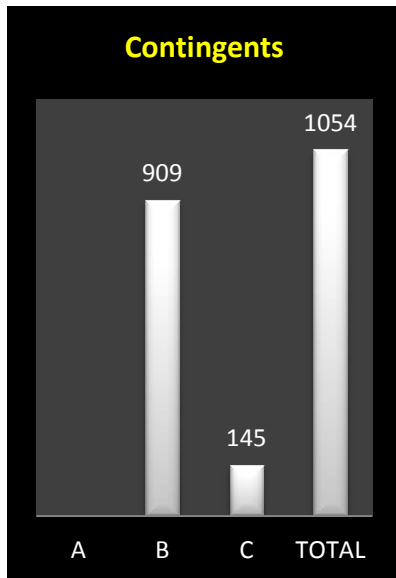

Le coin des statistiques - Classification par deux						
	Contingent	Lanterne rouge	Prix enlevés à la vitesse de 800 m		Prix enlevés dans le « top 20 »	
			Nombre	Pourcentage	Nombre	Pourcentage
A						
B	909	1470.34	455	100	19	95
C	145	1466.73	71	97,26	1	5
Total	1054		526	99,81	20	100