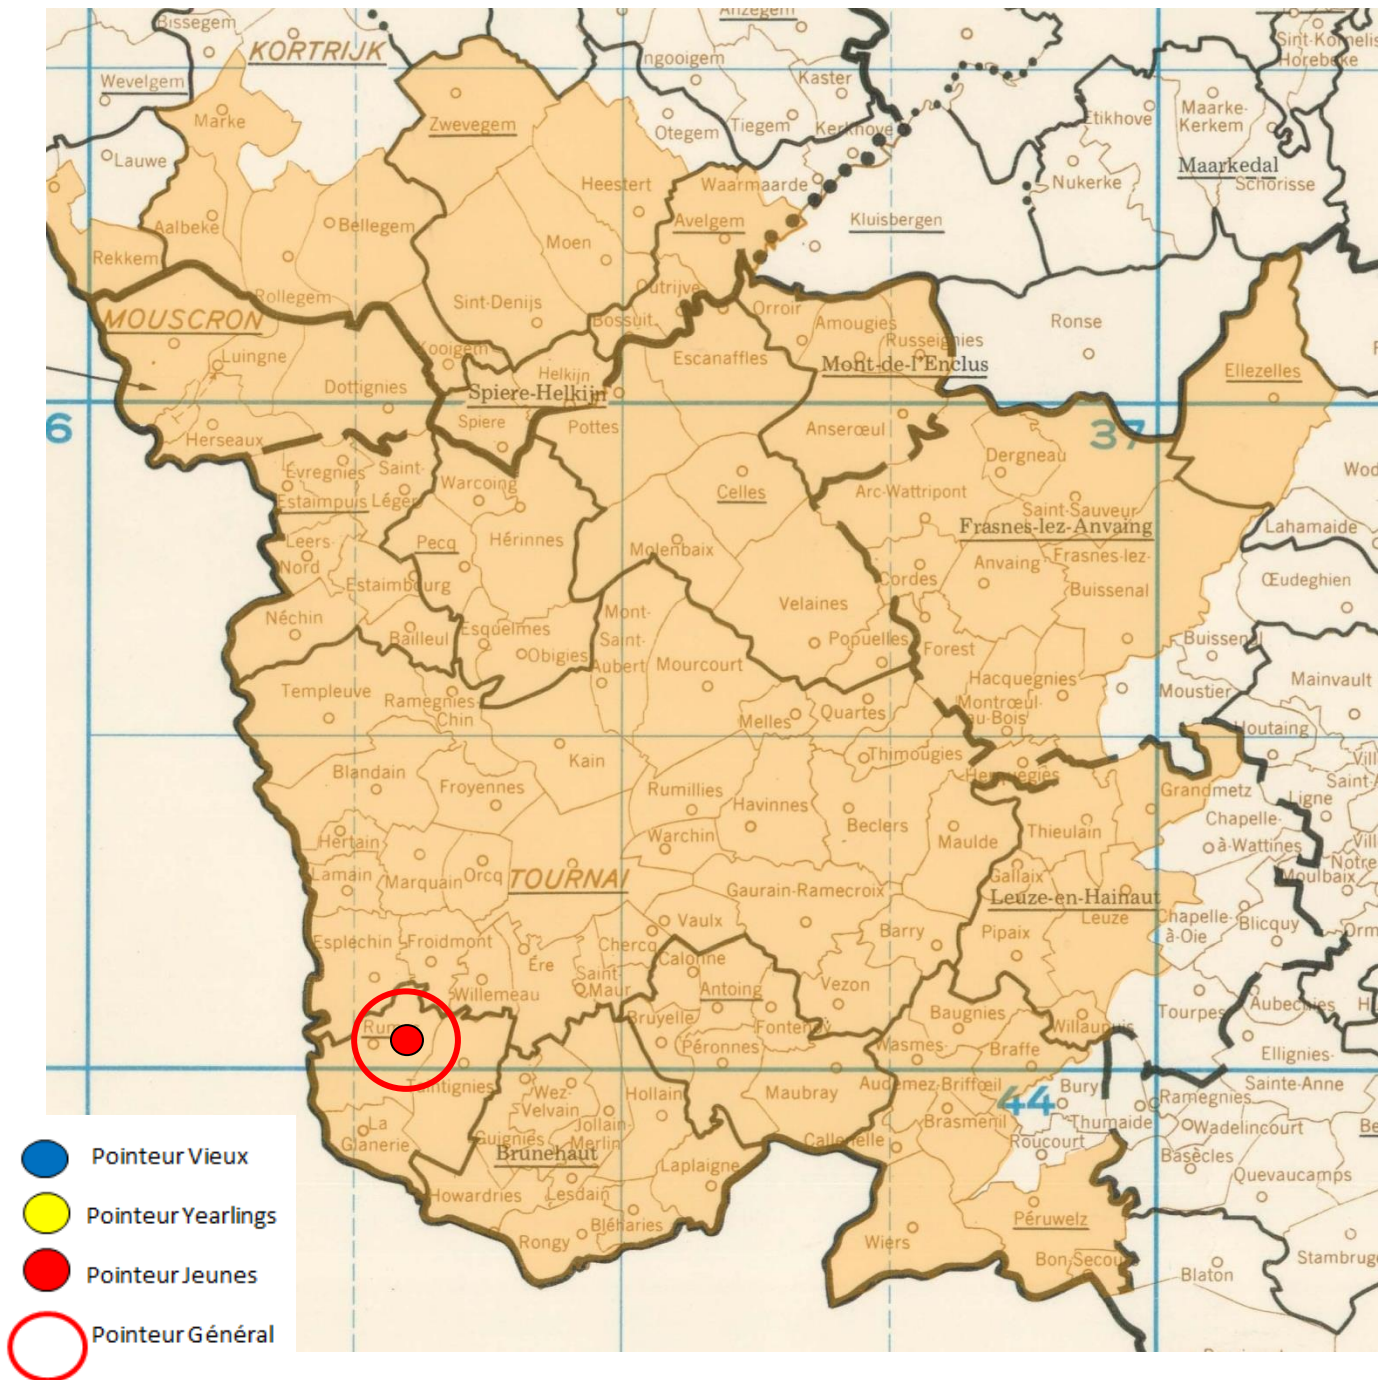

Le pointeur général : un junior des José & Gustave Goemaere, d’Havinnnes.

Localisation des pointeurs

Vieux : 121.

1 Gheenens-Delbecq, Mainvault, 205.445 km, 1783.89. 2 Van Renterghem-Debliquy, Pipaix, 192.140 km, 1779.89. 3 Simon Jean-Jacques, Wiers, 185.037 km, 1776.83. 4 Goemaere José & Gustave, Havinnes, 191.848 km, 1774.45. 5 Van Renterghem-Debliquy (2), 1759.79. 6 Gheenens-Delbecq (2), 1746.73. 7 Balcaen-Dubois, Ellezelles, 211.759 km,

Lanterne rouge (par 3) : 1484.07.

Jeunes : 964.

1 Dramaix Robert, Sirault, 191.363 km, 1672.02. 2 Dramaix Robert (2), 1648.72. 3 Dehon-Demonseau, Thulin, 183.229 km, 1647.49. 4 Dehon-Demonseau (2), 1647.00. 5 Dehon-Demonseau (3), 1646.75. 6 Cirier-Ruelle, Sirault, 191.101 km, 1645.26. 7 Dehon-Demonseau (4), 1635.72. 8 Dehon-Demonseau (5), 1626.28. 9 Dehon-Demonseau (6), 1625.33. 10 Dehon-Demonseau (7), 1622.45...

Lanterne rouge (par 3) : 1398.65.

• **Lâcher : 11h50**

A : Entente des VII (Antoing – Nouvelle Entente)

B : Tournai – Kain

C : Molenbaix

D : Dottignies-Néchin

Des faits à souligner au premier regard :

- *un contingent en légère régression (- 55)*
- *seul le pointeur à plus de 1700 m*
- *mainmise sur le top et lanterne rouge la plus rapide pour Dottignies-Néchin*
- *la palme à Alain Pottier, de Rumes.*

Localisation du pointeur

Jeunes : 1563.

1 Pottier Alain, Rumes (A), 181.828 km, 1707.03. 2 Cosaert Léandre, Dottignies (C), 199.770 km, 1693.44. 3 Nihoul Aldo, Laplaigne (A), 181.676 km, 1685.82. 4 Baraffe-Bocklant, Kain (C), 191.343 km, 1683.61. 5 Francois-Mahieu, Laplaigne (A), 183.365 km, 1681.70. 6 Ghislain Pierre, Blandain (A), 187.328 km, 1666.12. 7 Dumortier Gérard, Taintignies (A), 182.031 km, 1664.66. 8 Baraffe-Bocklant (2-C), 1664.33. 9 Baraffe-Bocklant