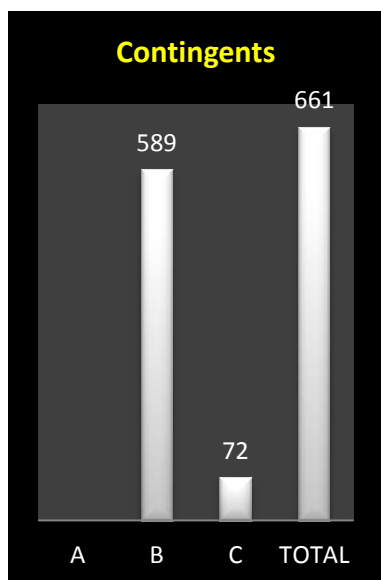

Le coin des statistiques - Classification par deux						
	Contingent	Lanterne rouge	Prix enlevés à la vitesse de 800 m		Prix enlevés dans le « top 20 »	
			Nombre	Pourcentage	Nombre	Pourcentage
A						
B	589	1383.57	282	95,59	20	100
C	72	1407.48	36	100	0	0
Total	661		318	96,07	20	100