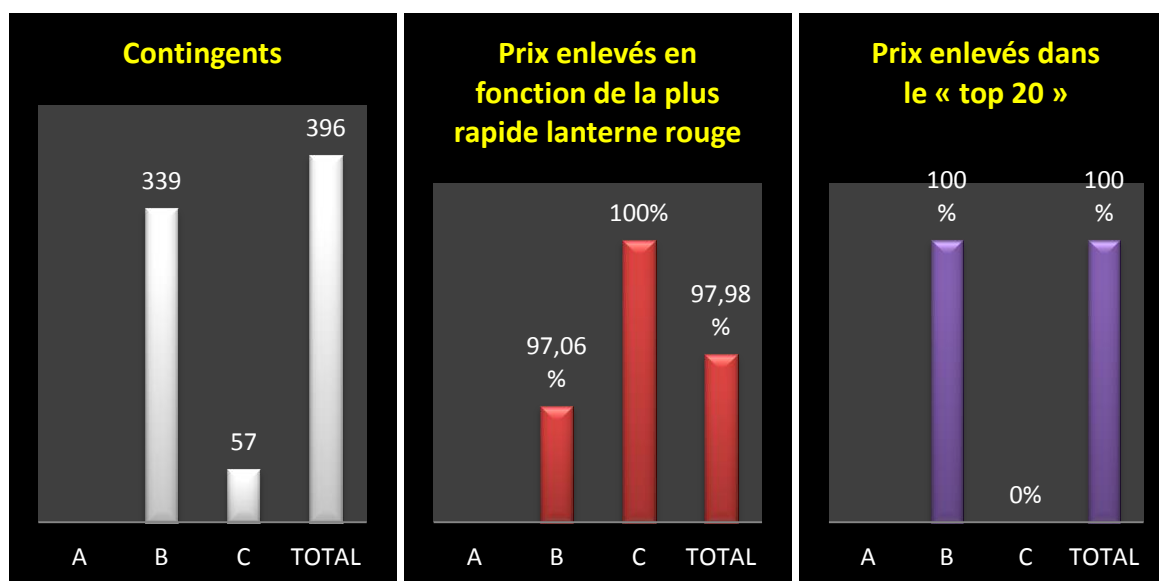

VITESSE : ECOUEN

- *Lâcher : 12h10*

A : Entente des Quatre

B : Hunelle Dendre – Lessines – Sud

C : Le Progrès

Des faits à souligner au premier regard :

- 1418 pigeons (- 439) : régression dans chaque catégorie
- aucun représentant du « Progrès » dans les tops
- les trois palmes et une clôture la plus rapide pour Hunelle Dendre-Lessines-Sud
- Les Quatre ont de nouveau programmé Momignies (40 V - 45 Y - 104 P, lâcher 8h)
- la palme de pointeur général aux récidivistes **Rolland-Delbart, de Grandglise.**

Le coin des statistiques - Classification par deux						
	Contingent	Lanterne rouge	Prix enlevés en fonction de la plus rapide lanterne rouge		Prix enlevés dans le « top 20 »	
			Nombre	Pourcentage	Nombre	Pourcentage
A						
B	339	1528.99	165	97,06	20	100
C	57	1534.39	29	100	0	0
Total	396		194	97,98	20	100