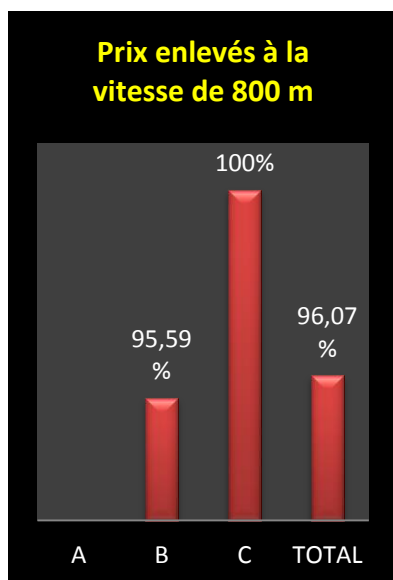

Le coin des statistiques - Classification par deux						
	Contingent	Lanterne rouge	Prix enlevés à la vitesse de 800 m		Prix enlevés dans le « top 20 »	
			Nombre	Pourcentage	Nombre	Pourcentage
A						
B	589	1383.57	282	95,59	20	100
C	72	1407.48	36	100	0	0
Total	661		318	96,07	20	100