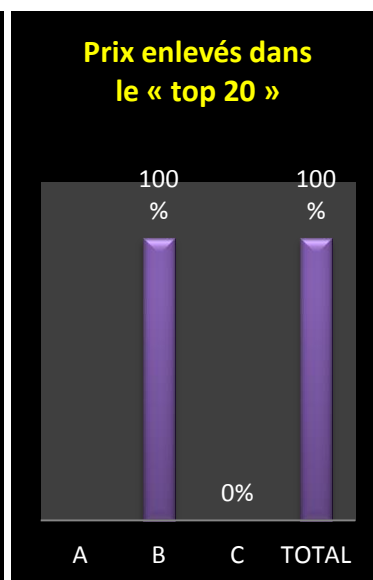

Le coin des statistiques - Classification par deux						
	Contingent	Lanterne rouge	Prix enlevés à la vitesse de 800 m		Prix enlevés dans le « top 20 »	
			Nombre	Pourcentage	Nombre	Pourcentage
A						
B	589	1383.57	282	95,59	20	100
C	72	1407.48	36	100	0	0
Total	661		318	96,07	20	100