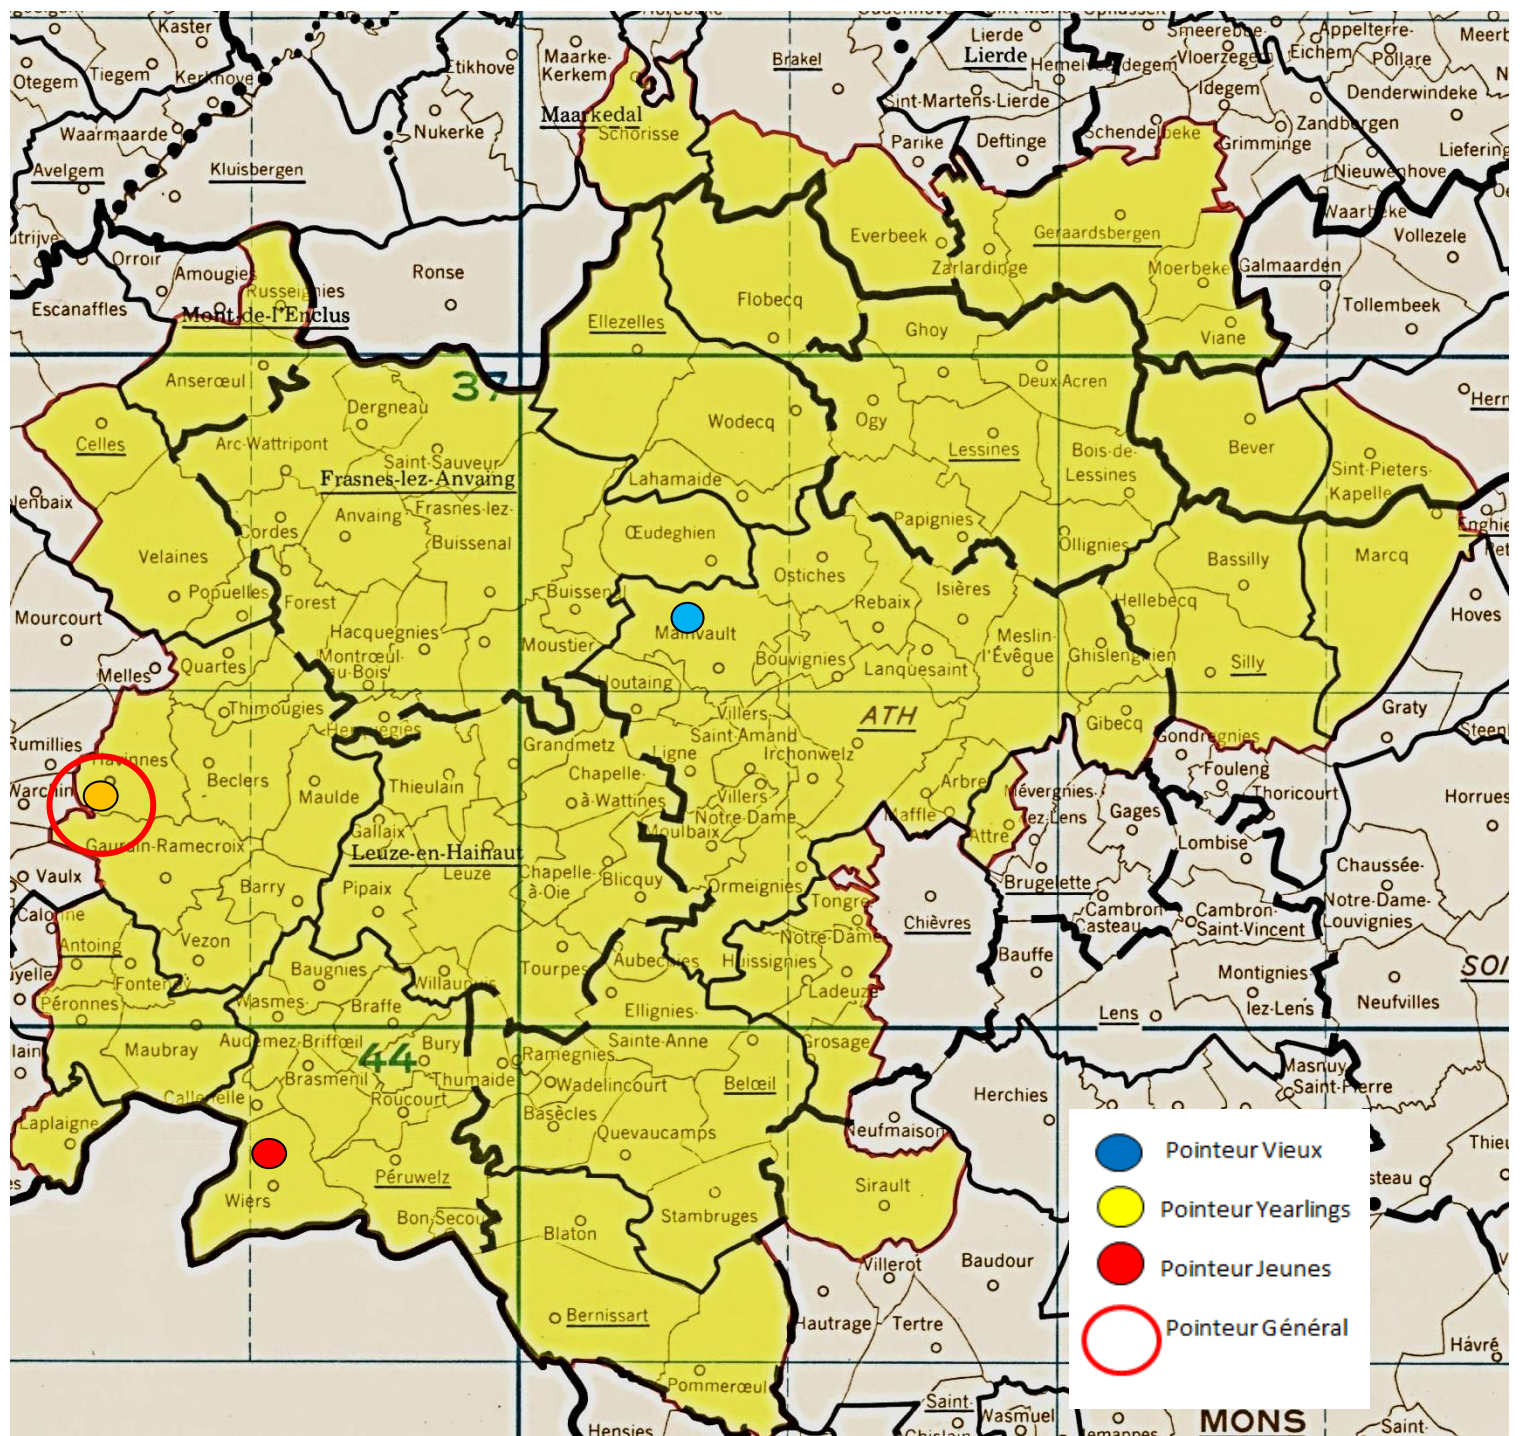

- *Lâcher : 12h20*

Entente des V – Entente Frontalière – Entente de l’Ouest

Il faut savoir !

Etablir des statistiques pour ce lâcher s’avère impossible, l’« Entente Frontalière » n’organisant pas de doublage.

Le pointeur général : un junior des José & Gustave Goemaere, d’Havinnnes.

Localisation des pointeurs

Vieux : 121.

1 Gheenens-Delbecq, Mainvault, 205.445 km, 1783.89. 2 Van Renterghem-Debliquy, Pipaix, 192.140 km, 1779.89. 3 Simon Jean-Jacques, Wiers, 185.037 km, 1776.83. 4 Goemaere José & Gustave, Havinnes, 191.848 km, 1774.45. 5 Van Renterghem-Debliquy (2), 1759.79. 6 Gheenens-Delbecq (2), 1746.73. 7 Balcaen-Dubois, Ellezelles, 211.759 km,

Lanterne rouge (par 3) : 1484.07.

Jeunes : 964.

1 Dramaix Robert, Sirault, 191.363 km, 1672.02. 2 Dramaix Robert (2), 1648.72. 3 Dehon-Demonseau, Thulin, 183.229 km, 1647.49. 4 Dehon-Demonseau (2), 1647.00. 5 Dehon-Demonseau (3), 1646.75. 6 Cirier-Ruelle, Sirault, 191.101 km, 1645.26. 7 Dehon-Demonseau (4), 1635.72. 8 Dehon-Demonseau (5), 1626.28. 9 Dehon-Demonseau (6), 1625.33. 10 Dehon-Demonseau (7), 1622.45...

Lanterne rouge (par 3) : 1398.65.

• **Lâcher : 11h50**

A : Entente des VII (Antoing – Nouvelle Entente)

B : Tournai – Kain

C : Molenbaix

D : Dottignies-Néchin

Des faits à souligner au premier regard :

- *un contingent en légère régression (- 55)*
- *seul le pointeur à plus de 1700 m*
- *mainmise sur le top et lanterne rouge la plus rapide pour Dottignies-Néchin*
- *la palme à Alain Pottier, de Rumes.*