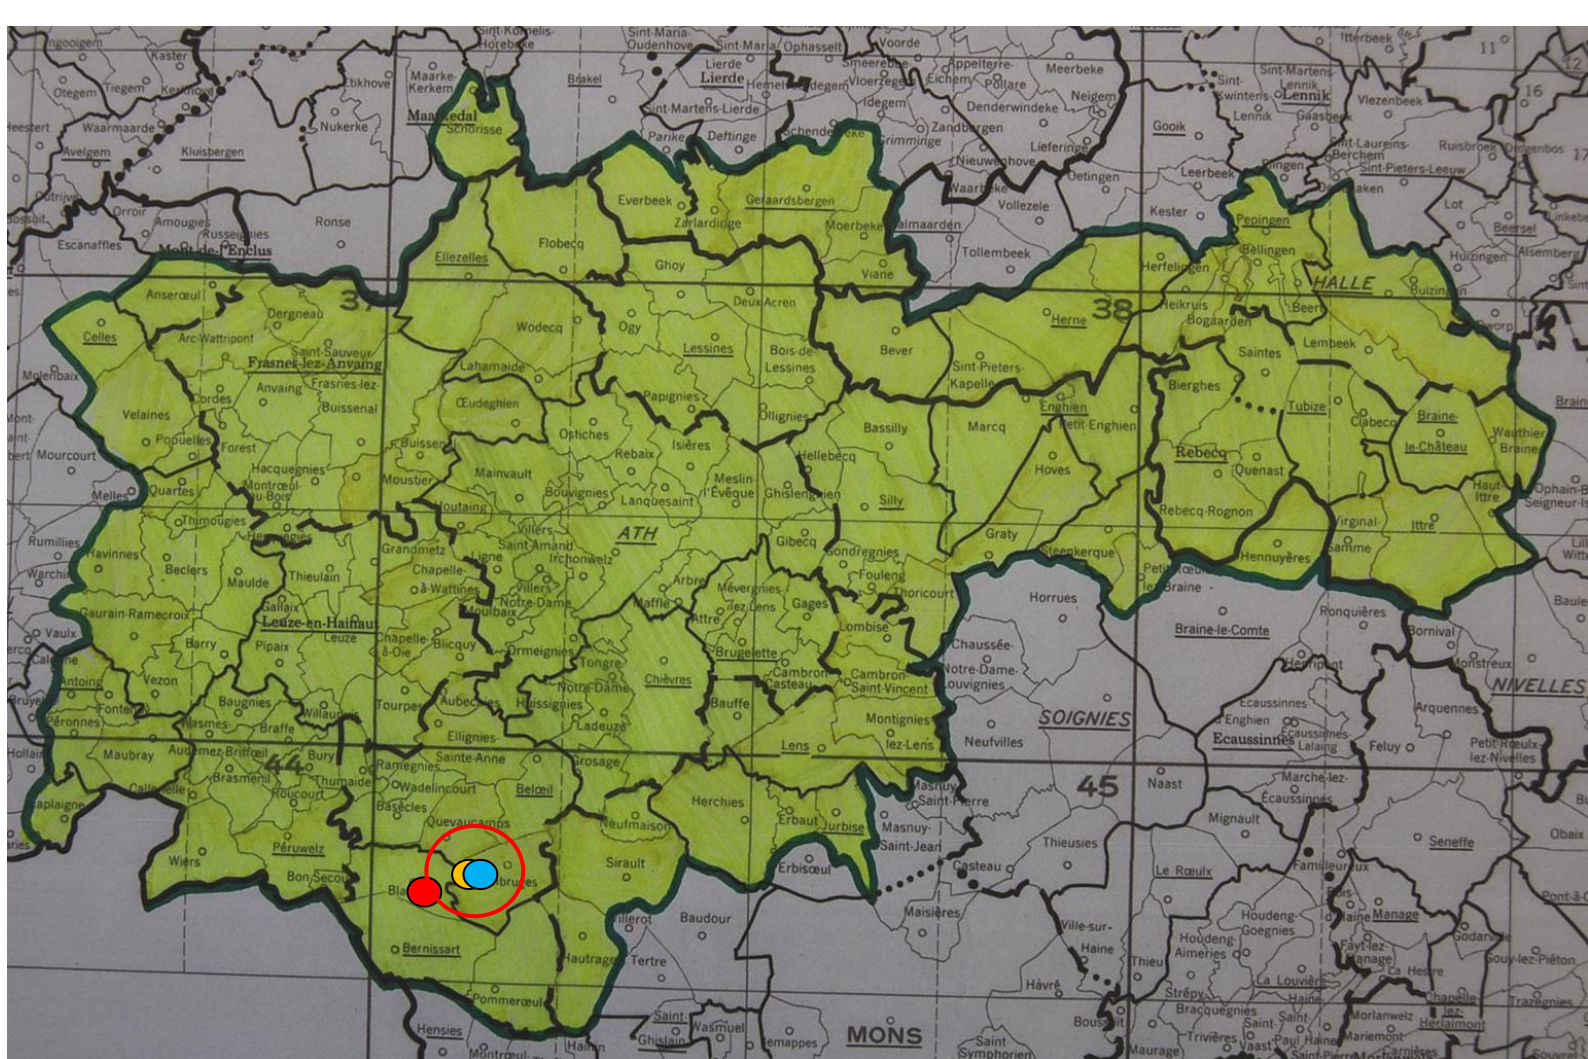

Dossier 18 : samedi 22 juillet

Localisation des pointeurs

Prudence ! Dans l'attente de l'actualisation des cartes relatives aux zones de participation 2017, celles de l'an dernier seront utilisées pour visualiser les localités des différents pointeurs à l'instar de celles des colonies classées dans les tops.

VITESSE : ECOUEN

- *Lâcher : 12h10*

A : Entente des Quatre

B : Hunelle Dendre – Lessines – Sud

C : Le Progrès

Des faits à souligner au premier regard :

- 1418 pigeons (- 439) : régression dans chaque catégorie
- aucun représentant du « Progrès » dans les tops
- les trois palmes et une clôture la plus rapide pour Hunelle Dendre-Lessines-Sud
- Les Quatre ont de nouveau programmé Momignies (40 V - 45 Y - 104 P, lâcher 8h)
- la palme de pointeur général aux récidivistes **Rolland-Delbart, de Grandglise.**

Localisation des pointeurs

Vieux : 396.

1 Rolland-Delbart, Grandglise (B), 188.478 km, 1697.03. **2** Pottier Frères, Basècles (B), 189.477 km, 1692.26. **3** Pottier Frères (2), 1691.75. **4** Pauriche Mike, Stambruges (B), 188.703 km, 1691.13. **5** Pottier Frères (3), 1690.50. **6** Pauriche Mike (2), 1688.11. **7** Cordier Dimitri, Chièvres (B), 199.928 km, 1682.89. **8** Roman Frédéric, Overboelare (B), 217.454 km, 1677.23. **9** Pottier Christian, Basècles (B), 189.371 km, 1676.59. **10** Rolland-Delbart (2), 1676.15. **11** Van Houcke Roland, Stambruges (B), 187.784 km, 1674.79. **12** Page Emelda, Blaton (B), 186.822 km, 1674.30. **13** Remy René, Bouvignies (B), 204.716 km, 1673.42. **14** Duquenne Vandenberg, Tongre-Notre-Dame (B), 198.627 km, 1670.02. **15** Pottier Frères (4), 1669.40. **16** Remy René (2), 1669.10. **17** Pottier Frères (5), 1667.93. **18** Desprez René, Arbre (B), 203.288 km, 1667.89. **19** Duquenne Vandenberg (2), 1667.45. **20** Habets Paulette, Isières (B), 209.090 km, 1667.38...