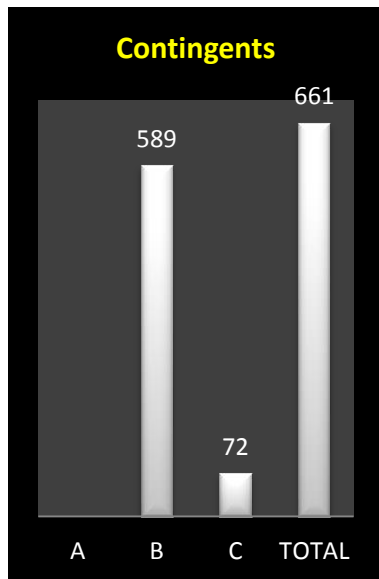

Le coin des statistiques - Classification par deux						
	Contingent	Lanterne rouge	Prix enlevés à la vitesse de 800 m		Prix enlevés dans le « top 20 »	
			Nombre	Pourcentage	Nombre	Pourcentage
A						
B	589	1383.57	282	95,59	20	100
C	72	1407.48	36	100	0	0
Total	661		318	96,07	20	100