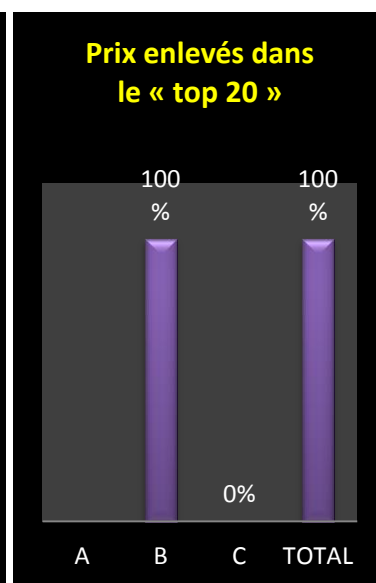

Le coin des statistiques - Classification par deux						
	Contingent	Lanterne rouge	Prix enlevés en fonction de la plus rapide lanterne rouge		Prix enlevés dans le « top 20 »	
			Nombre	Pourcentage	Nombre	Pourcentage
A						
B	319	1473.71	160	100	20	100
C	42	1400.35	17	80,95	0	0
Total	361		177	97,79	20	100

Jeunes : 661.

1 Page Emelda, Blaton (B), 186.822 km, 1677.53. 2 Populaire Daniel, Bernissart (B), 183.672 km, 1672.50. 3 Demecheleer-Rokegem, Goeferinge (B), 219.874 km, 1661.51. 4 Dupont M & A, Deux-Acren (B), 215.226 km, 1660.69. 5 Dupont M & A (2), 1660.48. 6 Abbate Fabien, Quevaucamps (B), 190.389 km, 1660.12. 7 Taillieu Serge, Harchies (B), 185.558 km, 1659.48. 8 Abbate Fabien (2), 1656.27. 9 Dath Jean, Huissignies (B), 196.381 km, 1653.27. 10 Dath Jean (2), 1653.03. 11 Gravet André, Lessines (B), 213.364 km, 1651.85. 12 Gravet André (2), 1648.65. 13 Demecheleer-Rokegem (2), 1646.79. 14 Dusausoit Dany, Beloeil (B), 193.835 km, 1642.39. 15 Cange Guy, Blaton (B), 187.390 km, 1640.89. 16 Cange Guy (2), 1640.89. 17 Dusausoit Dany (2), 1639.15. 18 Cange Guy (3), 1638.97. 19 Dusausoit Dany (3), 1635.46. 20 Page Emelda (2), 1634.72...