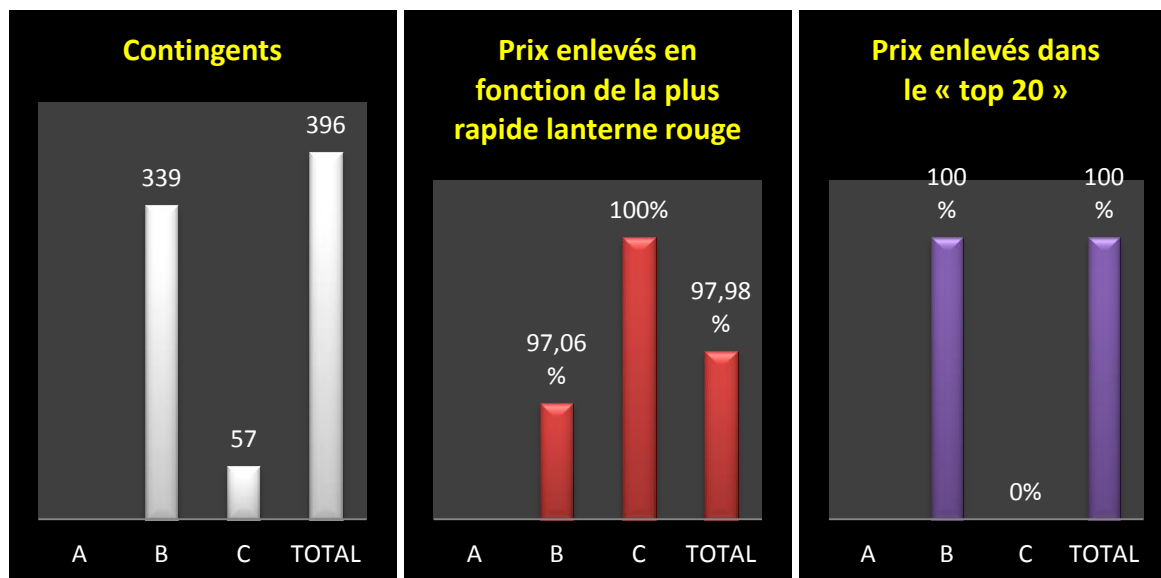

VITESSE : ECOUEN

- *Lâcher : 12h10*

A : Entente des Quatre

B : Hunelle Dendre – Lessines – Sud

C : Le Progrès

Des faits à souligner au premier regard :

- 1418 pigeons (- 439) : régression dans chaque catégorie
- aucun représentant du « Progrès » dans les tops
- les trois palmes et une clôture la plus rapide pour Hunelle Dendre-Lessines-Sud
- Les Quatre ont de nouveau programmé Momignies (40 V - 45 Y - 104 P, lâcher 8h)
- la palme de pointeur général aux récidivistes **Rolland-Delbart, de Grandglise.**

Le coin des statistiques - Classification par deux						
	Contingent	Lanterne rouge	Prix enlevés en fonction de la plus rapide lanterne rouge		Prix enlevés dans le « top 20 »	
			Nombre	Pourcentage	Nombre	Pourcentage
A						
B	339	1528.99	165	97,06	20	100
C	57	1534.39	29	100	0	0
Total	396		194	97,98	20	100