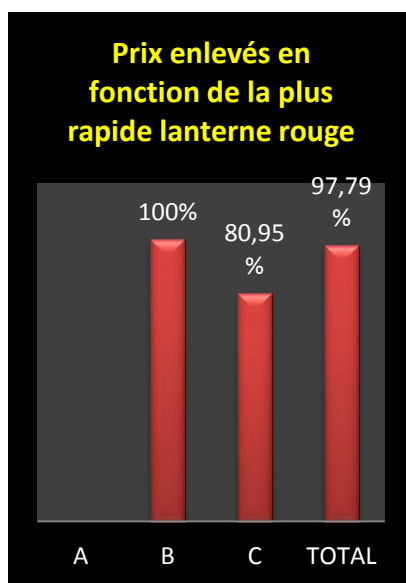

Le coin des statistiques - Classification par deux						
	Contingent	Lanterne rouge	Prix enlevés en fonction de la plus rapide lanterne rouge		Prix enlevés dans le « top 20 »	
			Nombre	Pourcentage	Nombre	Pourcentage
A						
B	319	1473.71	160	100	20	100
C	42	1400.35	17	80,95	0	0
Total	361		177	97,79	20	100

Jeunes : 661.

1 Page Emelda, Blaton (B), 186.822 km, 1677.53. 2 Populaire Daniel, Bernissart (B), 183.672 km, 1672.50. 3 Demecheleer-Rokegem, Goeferinge (B), 219.874 km, 1661.51. 4 Dupont M & A, Deux-Acren (B), 215.226 km, 1660.69. 5 Dupont M & A (2), 1660.48. 6 Abbate Fabien, Quevaucamps (B), 190.389 km, 1660.12. 7 Taillieu Serge, Harchies (B), 185.558 km, 1659.48. 8 Abbate Fabien (2), 1656.27. 9 Dath Jean, Huissignies (B), 196.381 km, 1653.27. 10 Dath Jean (2), 1653.03. 11 Gravet André, Lessines (B), 213.364 km, 1651.85. 12 Gravet André (2), 1648.65. 13 Demecheleer-Rokegem (2), 1646.79. 14 Dusausoit Dany, Beloeil (B), 193.835 km, 1642.39. 15 Cange Guy, Blaton (B), 187.390 km, 1640.89. 16 Cange Guy (2), 1640.89. 17 Dusausoit Dany (2), 1639.15. 18 Cange Guy (3), 1638.97. 19 Dusausoit Dany (3), 1635.46. 20 Page Emelda (2), 1634.72...