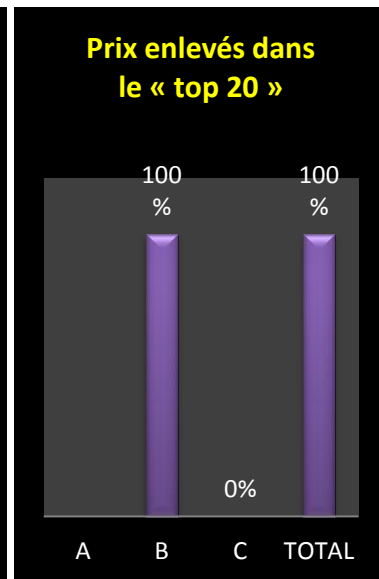

Le coin des statistiques - Classification par deux						
	Contingent	Lanterne rouge	Prix enlevés à la vitesse de 800 m		Prix enlevés dans le « top 20 »	
			Nombre	Pourcentage	Nombre	Pourcentage
A						
B	589	1383.57	282	95,59	20	100
C	72	1407.48	36	100	0	0
Total	661		318	96,07	20	100