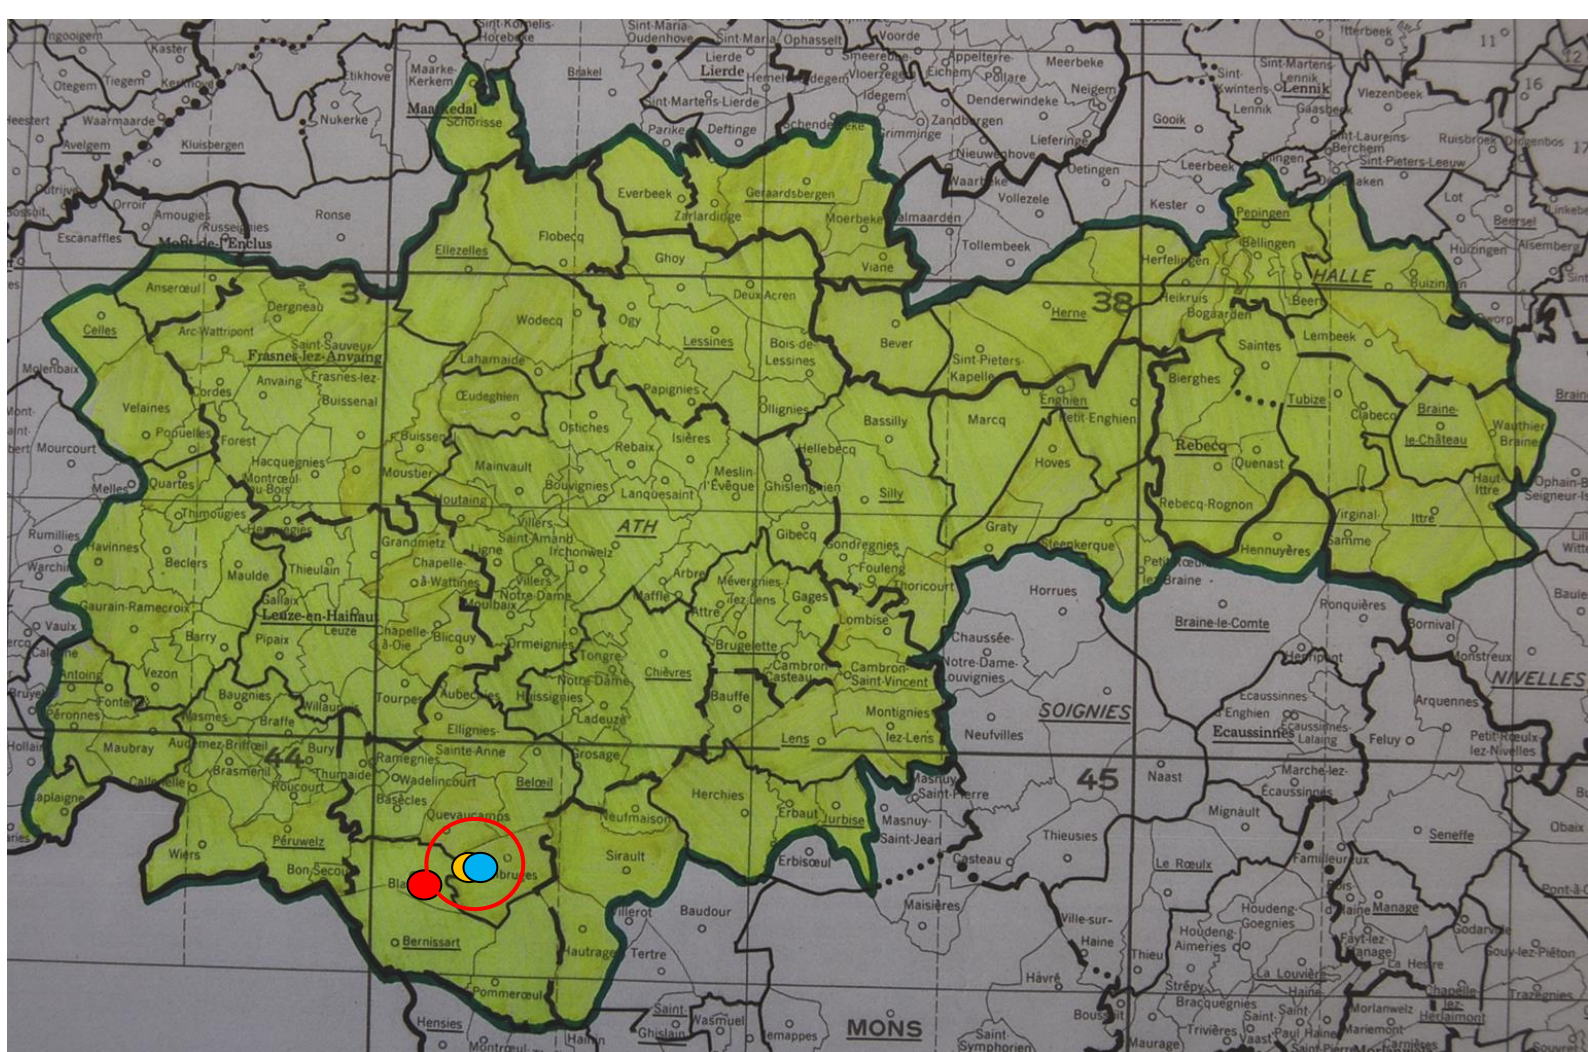

Dossier 18 : samedi 22 juillet

Localisation des pointeurs

Prudence ! Dans l'attente de l'actualisation des cartes relatives aux zones de participation 2017, celles de l'an dernier seront utilisées pour visualiser les localités des différents pointeurs à l'instar de celles des colonies classées dans les tops.

VITESSE : ECOUEN

- *Lâcher : 12h10*

A : Entente des Quatre

B : Hunelle Dendre – Lessines – Sud

C : Le Progrès

Des faits à souligner au premier regard :

- 1418 pigeons (- 439) : régression dans chaque catégorie
- aucun représentant du « Progrès » dans les tops
- les trois palmes et une clôture la plus rapide pour Hunelle Dendre-Lessines-Sud
- Les Quatre ont de nouveau programmé Momignies (40 V - 45 Y - 104 P, lâcher 8h)
- la palme de pointeur général aux récidivistes **Rolland-Delbart, de Grandglise.**

Localisation des pointeurs

Vieux : 396.

1 Rolland-Delbart, Grandglise (B), 188.478 km, 1697.03. **2** Pottier Frères, Basècles (B), 189.477 km, 1692.26. **3** Pottier Frères (2), 1691.75. **4** Pauriche Mike, Stambruges (B), 188.703 km, 1691.13. **5** Pottier Frères (3), 1690.50. **6** Pauriche Mike (2), 1688.11. **7** Cordier Dimitri, Chièvres (B), 199.928 km, 1682.89. **8** Roman Frédéric, Overboelare (B), 217.454 km, 1677.23. **9** Pottier Christian, Basècles (B), 189.371 km, 1676.59. **10** Rolland-Delbart (2), 1676.15. **11** Van Houcke Roland, Stambruges (B), 187.784 km, 1674.79. **12** Page Emelda, Blaton (B), 186.822 km, 1674.30. **13** Remy René, Bouvignies (B), 204.716 km, 1673.42. **14** Duquenne Vandenberg, Tongre-Notre-Dame (B), 198.627 km, 1670.02. **15** Pottier Frères (4), 1669.40. **16** Remy René (2), 1669.10. **17** Pottier Frères (5), 1667.93. **18** Desprez René, Arbre (B), 203.288 km, 1667.89. **19** Duquenne Vandenberg (2), 1667.45. **20** Habets Paulette, Isières (B), 209.090 km, 1667.38...