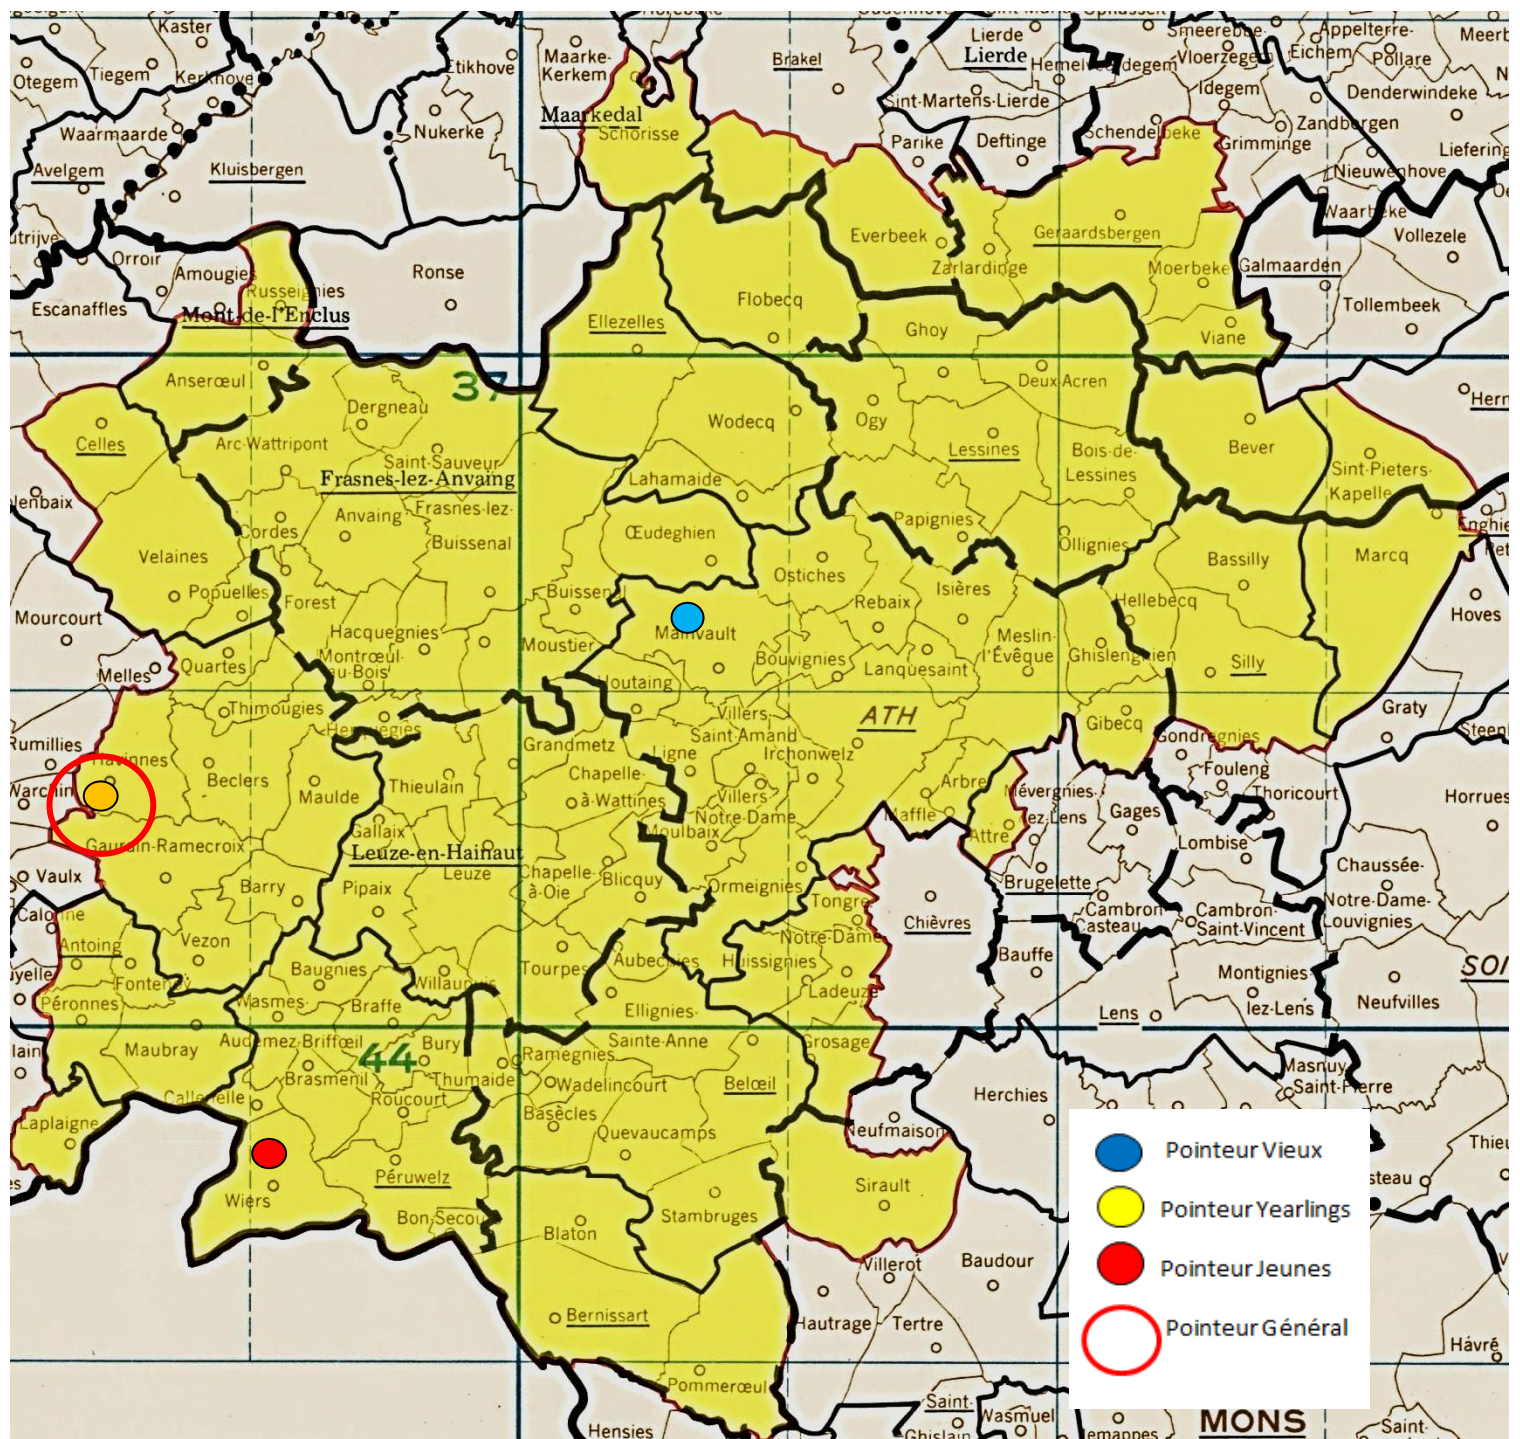

- *Lâcher : 12h20*

Entente des V – Entente Frontalière – Entente de l'Ouest

Il faut savoir !

Etablir des statistiques pour ce lâcher s'avère impossible, l'« Entente Frontalière » n'organisant pas de doublage.

Le pointeur général : un junior des José & Gustave Goemaere, d'Havinnnes.

Localisation des pointeurs

Vieux : 121.

1 Gheenens-Delbecq, Mainvault, 205.445 km, 1783.89. 2 Van Renterghem-Debliquy, Pipaix, 192.140 km, 1779.89. 3 Simon Jean-Jacques, Wiers, 185.037 km, 1776.83. 4 Goemaere José & Gustave, Havinnes, 191.848 km, 1774.45. 5 Van Renterghem-Debliquy (2), 1759.79. 6 Gheenens-Delbecq (2), 1746.73. 7 Balcaen-Dubois, Ellezelles, 211.759 km,

1739.34. 8 Murez-Marichal, Wadelincourt, 190.377 km, 1735.96. 9 De Geyter Pierre, Ogy, 213.377 km, 1719.62. 10 Gheenens-Delbecq (3), 1718.48...

Lanterne rouge (par 2) : 1605.26.

Juniors : 146.

1 Goemaere José & Gustave, Havinnes, 191.848 km, 1808.18. **2 Gheenens-Delbecq, Mainvault,** 205.445 km, 1783.37. **3 Carlier Freddy, Mainvault,** 203.385 km, 1728.48. **4 Goemaere José & Gustave (2),** 1726.54. **5 Van Steelandt Willy, Thumaide,** 189.880 km, 1715.52. **6 Van Steelandt Willy (2),** 1713.71. **7 Kapitan Jean, Thumaide,** 190.057 km, 1710.68. **8 Richet Jean-Paul, Ogy,** 212.577 km, 1709.50. **9 Murez-Marichal, Wadelincourt,** 190.377 km, 1709.46. **10 Murez-Marichal (2),** 1703.85...

Lanterne rouge (par 3) : 1484.07.

Jeunes : 964.

1 Dramaix Robert, Sirault, 191.363 km, 1672.02. 2 Dramaix Robert (2), 1648.72. 3 Dehon-Demonseau, Thulin, 183.229 km, 1647.49. 4 Dehon-Demonseau (2), 1647.00. 5 Dehon-Demonseau (3), 1646.75. 6 Cirier-Ruelle, Sirault, 191.101 km, 1645.26. 7 Dehon-Demonseau (4), 1635.72. 8 Dehon-Demonseau (5), 1626.28. 9 Dehon-Demonseau (6), 1625.33. 10 Dehon-Demonseau (7), 1622.45...