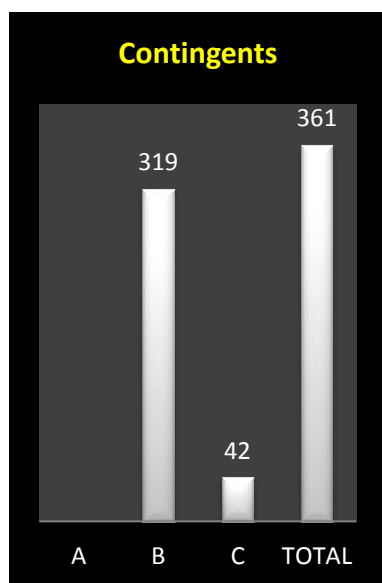

Le coin des statistiques - Classification par deux						
	Contingent	Lanterne rouge	Prix enlevés en fonction de la plus rapide lanterne rouge		Prix enlevés dans le « top 20 »	
			Nombre	Pourcentage	Nombre	Pourcentage
A						
B	319	1473.71	160	100	20	100
C	42	1400.35	17	80,95	0	0
Total	361		177	97,79	20	100

Jeunes : 661.

1 Page Emelda, Blaton (B), 186.822 km, 1677.53. 2 Populaire Daniel, Bernissart (B), 183.672 km, 1672.50. 3 Demecheleer-Rokegem, Goeferinge (B), 219.874 km, 1661.51. 4 Dupont M & A, Deux-Acren (B), 215.226 km, 1660.69. 5 Dupont M & A (2), 1660.48. 6 Abbate Fabien, Quevaucamps (B), 190.389 km, 1660.12. 7 Taillieu Serge, Harchies (B), 185.558 km, 1659.48. 8 Abbate Fabien (2), 1656.27. 9 Dath Jean, Huissignies (B), 196.381 km, 1653.27. 10 Dath Jean (2), 1653.03. 11 Gravet André, Lessines (B), 213.364 km, 1651.85. 12 Gravet André (2), 1648.65. 13 Demecheleer-Rokegem (2), 1646.79. 14 Dusausoit Dany, Beloeil (B), 193.835 km, 1642.39. 15 Cange Guy, Blaton (B), 187.390 km, 1640.89. 16 Cange Guy (2), 1640.89. 17 Dusausoit Dany (2), 1639.15. 18 Cange Guy (3), 1638.97. 19 Dusausoit Dany (3), 1635.46. 20 Page Emelda (2), 1634.72...