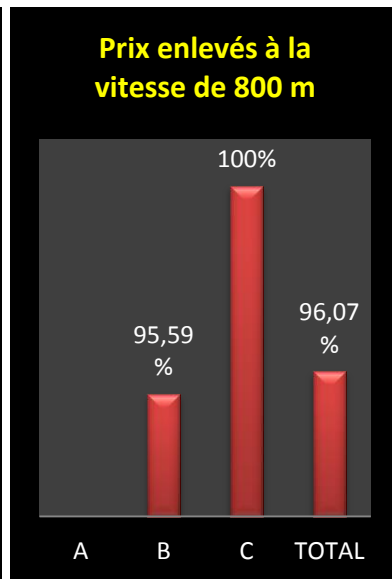

Le coin des statistiques - Classification par deux						
	Contingent	Lanterne rouge	Prix enlevés à la vitesse de 800 m		Prix enlevés dans le « top 20 »	
			Nombre	Pourcentage	Nombre	Pourcentage
A						
B	589	1383.57	282	95,59	20	100
C	72	1407.48	36	100	0	0
Total	661		318	96,07	20	100