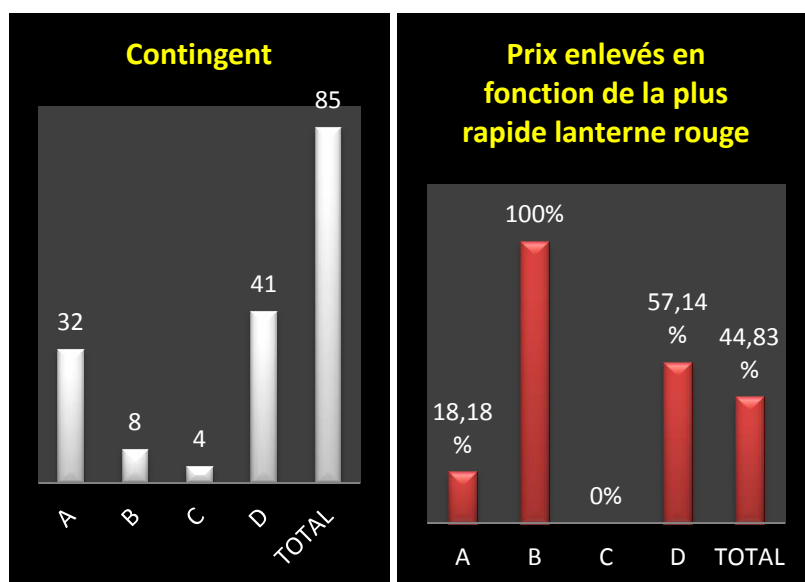

Martial, Sirault (A), 437.600 km, 1292.88. 12 Murez-Marichal, Wadelincourt (A), 437.676 km, 1287.53. 13 Collet Dubois (2), 1286.66 (vitesse de la plus rapide lanterne rouge).

Le coin des statistiques - Classification par trois						
	Contingent	Lanterne rouge	Prix enlevés en fonction de la plus rapide lanterne rouge		Prix enlevés dans le « top 20 »	
			Nombre	Pourcentage	Nombre	Pourcentage
A	32	1015.19	2	18,18	2	
B	8	1286.66	3	100	3	
C	4	1057.58	0	0	0	
D	41	1242.65	8	57,14	8	
Total	85		13	44,83		

Jeunes : 568 (A : 95 – B : 80 – C : 26 – D : 367).

1 Spileers Mario, Renaix (C), 460.107 km, 1404.05. 2 De Sy Eric, Ville-Pommeroeul (A), 432.515 km, 1393.48. 3 Devoet Frederik, Renaix (B), 458.149 km, 1388.75. 4 Spileers Mario (2), 1387.74. 5 Baert-Debuschere, Ere (D), 435.217 km, 1387.52. 6 Allemeersch André, Pottes (D), 451.798 km, 1386.73. 7 Dubois Michel, Kain (D), 440.934 km, 1385.21. 8 Harchies Cyril, Warchin (D), 440.746 km, 1381.64. 9 Leturcq-Duponchelle, Wadelincourt (C), 437.338 km, 1378.59. 10 Baert-Debuschere (2), 1371.41. 11 Vandemeulebroecke Carlos, Saint-Léger (D), 448.069 km, 1370.52. 12 Goemaere José & Gustave, Havinnes (D), 441.086 km, 1369.97. 13 Spileers Mario (3), 1369.57. 14 Spileers Mario (4), 1365.50. 15 Dubois Patrick, Gaurain (D), 439.523 km, 1360.89. 16 Devoet Frederik (2), 1359.89. 17 Casaert-Senechal, Russeignies (D), 456.118 km, 1359.78. 18 Farvacque Ghislain, Bléharies (D), 429.220 km, 1356.78. 19 Dubois Patrick (2), 1355.72. 20 Spileers Mario (5), 1355.18...