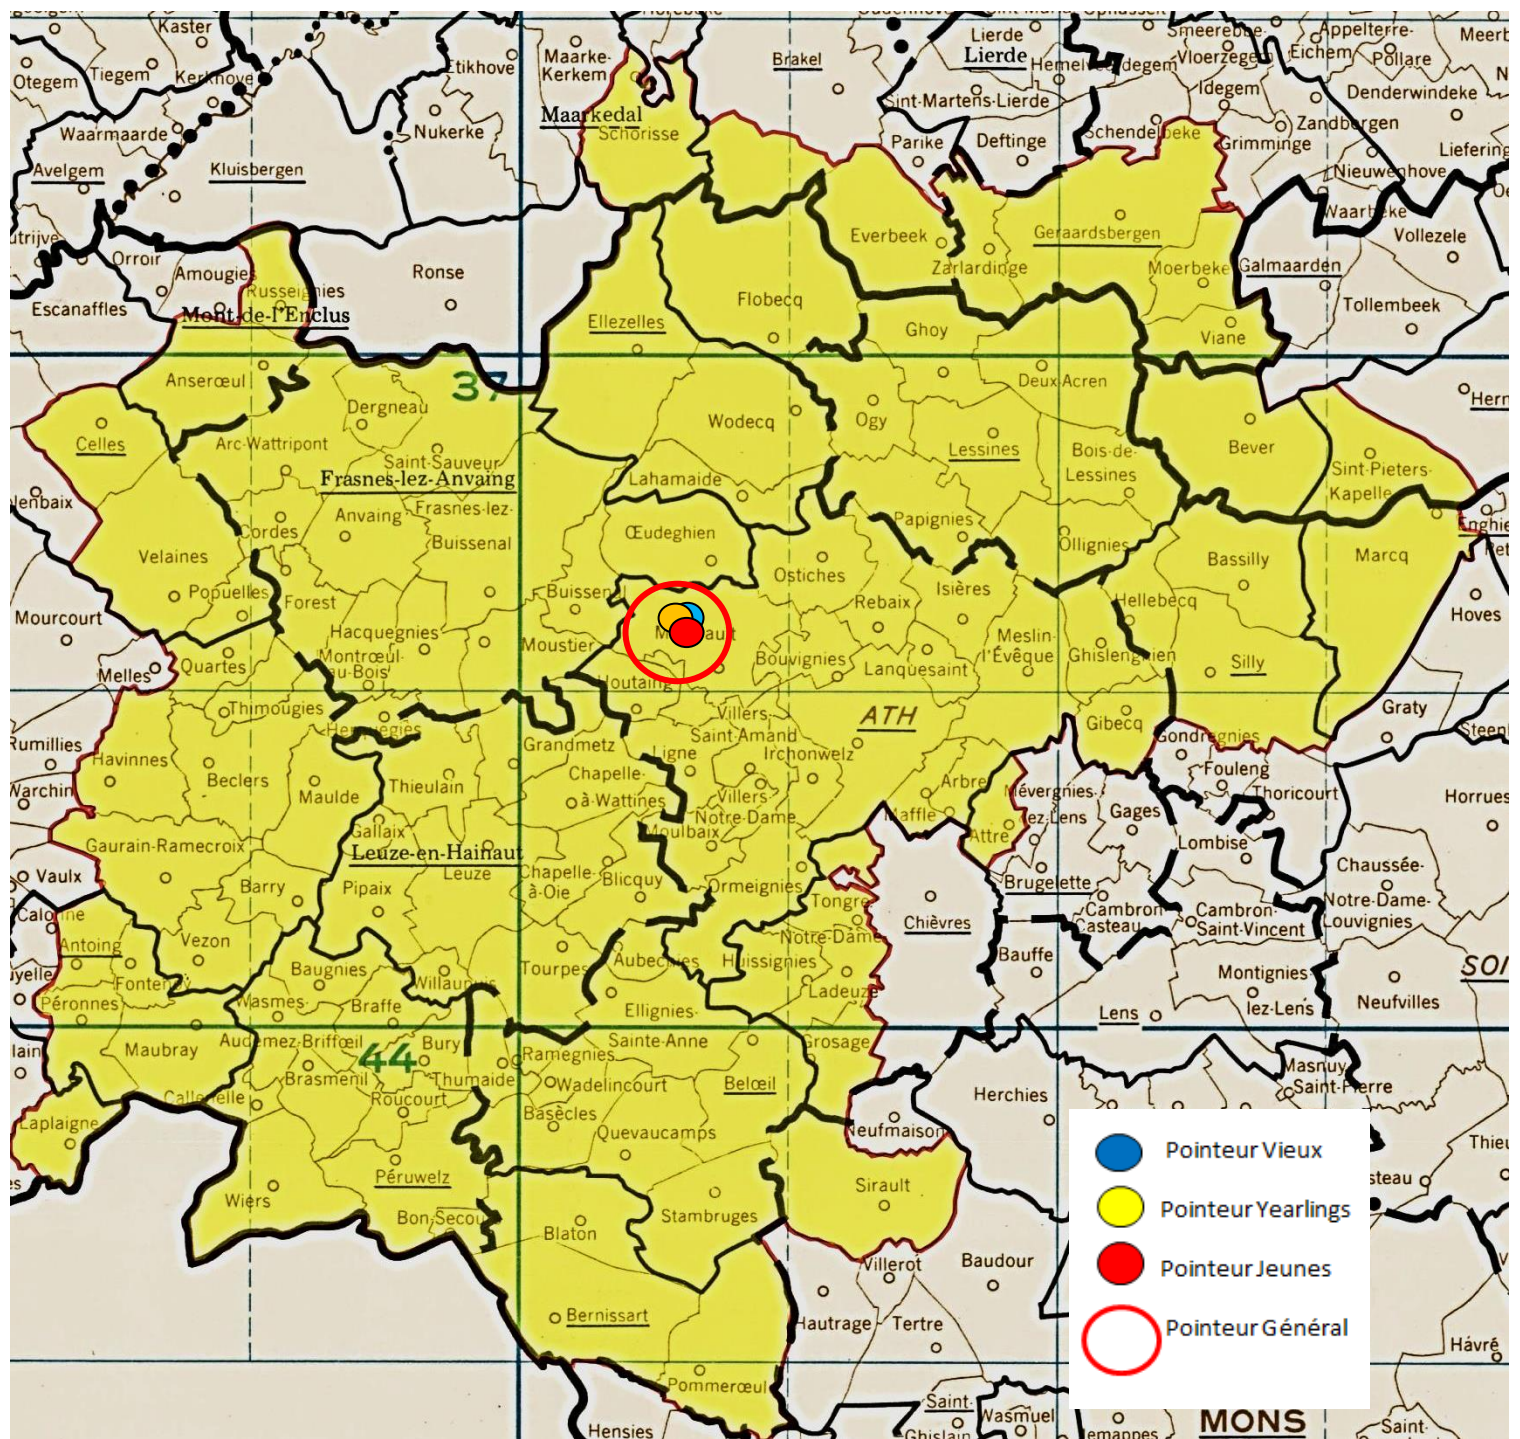

- *Lâcher : 7h50*

Entente des V – Entente Frontalière – Entente de l’Ouest

Il faut savoir !

Etablir des statistiques pour ce lâcher s’avère impossible, l’« Entente Frontalière » n’organisant pas de doublage.

Le pointeur général : un jeune des Gheenens-Delbecq, de Mainvault.

Localisation des pointeurs

Vieux : 169.

1 Gheenens-Delbecq, Mainvault, 172.543 km, 1470.11. **2** Gheenens-Delbecq (2), 1468.03. **3** Van Renterghem-Debliquy, Pipaix, 159.143 km, 1446.75. **4** Van Renterghem-Debliquy (2), 1444.78. **5** Gheenens-Delbecq (3), 1442.06. **6** Gheenens-Delbecq (4), 1441.26. **7** Murez-Marichal, Wadelincourt, 157.520 km, 1440.95. **8** Kapitan Jean, Thumaide, 157.158 km, 1422.67. **9** Bruneau Jean-Pierre, Leuze, 161.475 km, 1418.31. **10** Gheenens-Delbecq (5), 1417.96...

Lanterne rouge (par 2) : 1321.91.

Jeunes : 1181.

1 Gheenens-Delbecq, Mainvault, 172.543 km, 1492.15. 2 Gheenens-Delbecq (2), 1491.94. 3 Gheenens-Delbecq (3), 1491.51. 4 Gheenens-Delbecq (4), 1490.43. 5 Gheenens-Delbecq (5), 1489.36. 6 Gheenens-Delbecq (6), 1488.08. 7 Gheenens-Delbecq (7), 1487.65. 8 Gheenens-Delbecq (8), 1478.09. 9 Gheenens-Delbecq (9), 1471.58. 10 Gheenens-Delbecq (10), 1464.71...