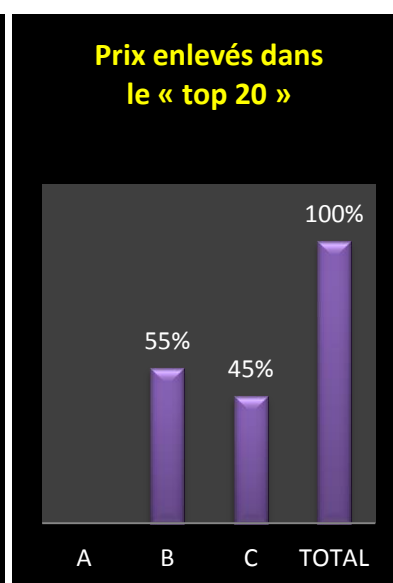

Le coin des statistiques - Classification par deux						
	Contingent	Lanterne rouge	Prix enlevés en fonction de la plus rapide lanterne rouge		Prix enlevés dans le « top 20 »	
			Nombre	Pourcentage	Nombre	Pourcentage
A						
B	452	1320.42	144	63,72	11	55
C	72	1347.56	36	100	9	45
Total	524		180	68,70	20	100

Juniors : 473.

1 Eeckhoudt R & F, Bierghes (C), 190.937 km, 1447.89. 2 Wierinckx Resaan, Beloeil (B), 161.182 km, 1443.33. 3 Wierinckx Resaan (2), 1439.03. 4 Fixelles Francis, Saintes (C), 191.755 km, 1434.34. 5 Badot Paul, Saintes (C), 192.135 km, 1431.70. 6 Pauriche Mike, Stambruges (B), 156.002 km, 1431.64. 7 Habets Paulette, Isières (B), 176.302 km, 1430.82. 8 Eeckhoudt Christophe, Bierghes (C), 190.656 km, 1430.57. 9 Eeckhoudt Christophe (2), 1430.57. 10 Eeckhoudt R & F (2), 1429.11. 11 Vandebossche Jean-Pierre, Bierghes (C), 189.942 km, 1427.24. 12 Verplancken Sébastien, Huissignies (B), 163.798 km, 1427.22. 13 Lorrez Paul, Grammont (B), 185.225 km, 1425.90. 14 Eeckhoudt R & F (3), 1425.20. 15 Demecheleer-Rokegem, Goferdinge (B), 187.009 km, 1420.50. 16 Demecheleer-Rokegem (2), 1419.60. 17 Decottignies Eddy, Blaton (B), 154.420 km, 1417.86. 18 Eeckhoudt R & F (4), 1417.62. 19 Vanderhaegen Jacques, Chièvres (B), 163.723 km, 1413.43. 20 Vanderhaegen Jacques (2), 1413.23...