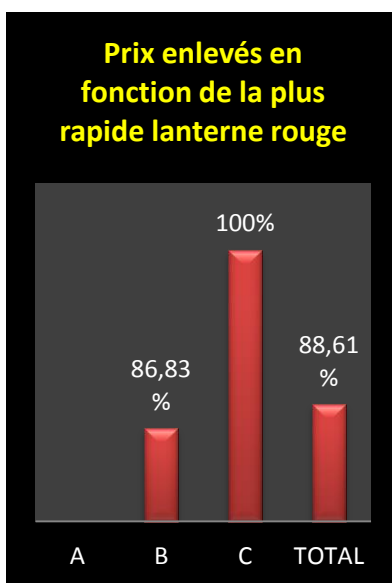

Le coin des statistiques - Classification par deux						
	Contingent	Lanterne rouge	Prix enlevés en fonction de la plus rapide lanterne rouge		Prix enlevés dans le « top 20 »	
			Nombre	Pourcentage	Nombre	Pourcentage
A						
B	410	1278.35	178	86,83	11	55
C	63	1304.27	32	100	9	45
Total	473		210	88,61	20	100

Jeunes : 887.

1 Verstuyft Marcel, Hoves (C), 183.629 km, 1444.56. 2 Cange Guy, Blaton (B), 154.602 km, 1433.49. 3 Chevalier-Mouligneau, Flobecq (B), 180.030 km, 1430.96. 4 Verstuyft Marcel (2), 1429.57. 5 Haak-Soen, Moerbeke (B), 187.832 km, 1429.46. 6 Verstuyft Marcel (3), 1429.20. 7 Habets Paulette, Isières (B), 176.302 km, 1428.70. 8 Cansier Jacki, Overboelare (B), 187.321 km, 1428.11. 9 Vandebossche Jean-Pierre, Bierghes (C), 189.942 km, 1426.88. 10 Populaire Daniel, Bernissart (B), 150.875 km, 1426.48. 11 Demecheleer-Rokegem, Goferdinge (B), 187.009 km, 1424.46. 12 Cange Guy (2), 1420.75. 13 Luyckx Luc, Pepingen (C), 197.705 km, 1418.03. 14 De Munter & Zonen, Zarlardinge (B), 186.181 km, 1417.90. 15 De Munter & Zonen (2), 1417.72. 16 Luyckx Luc (2), 1417.52. 17 Luyckx Luc (3), 1417.36. 18 Luyckx Luc (4), 1417.01. 19 Luyckx Luc (5), 1416.85. 20 Habets Paulette (2), 1415.51...