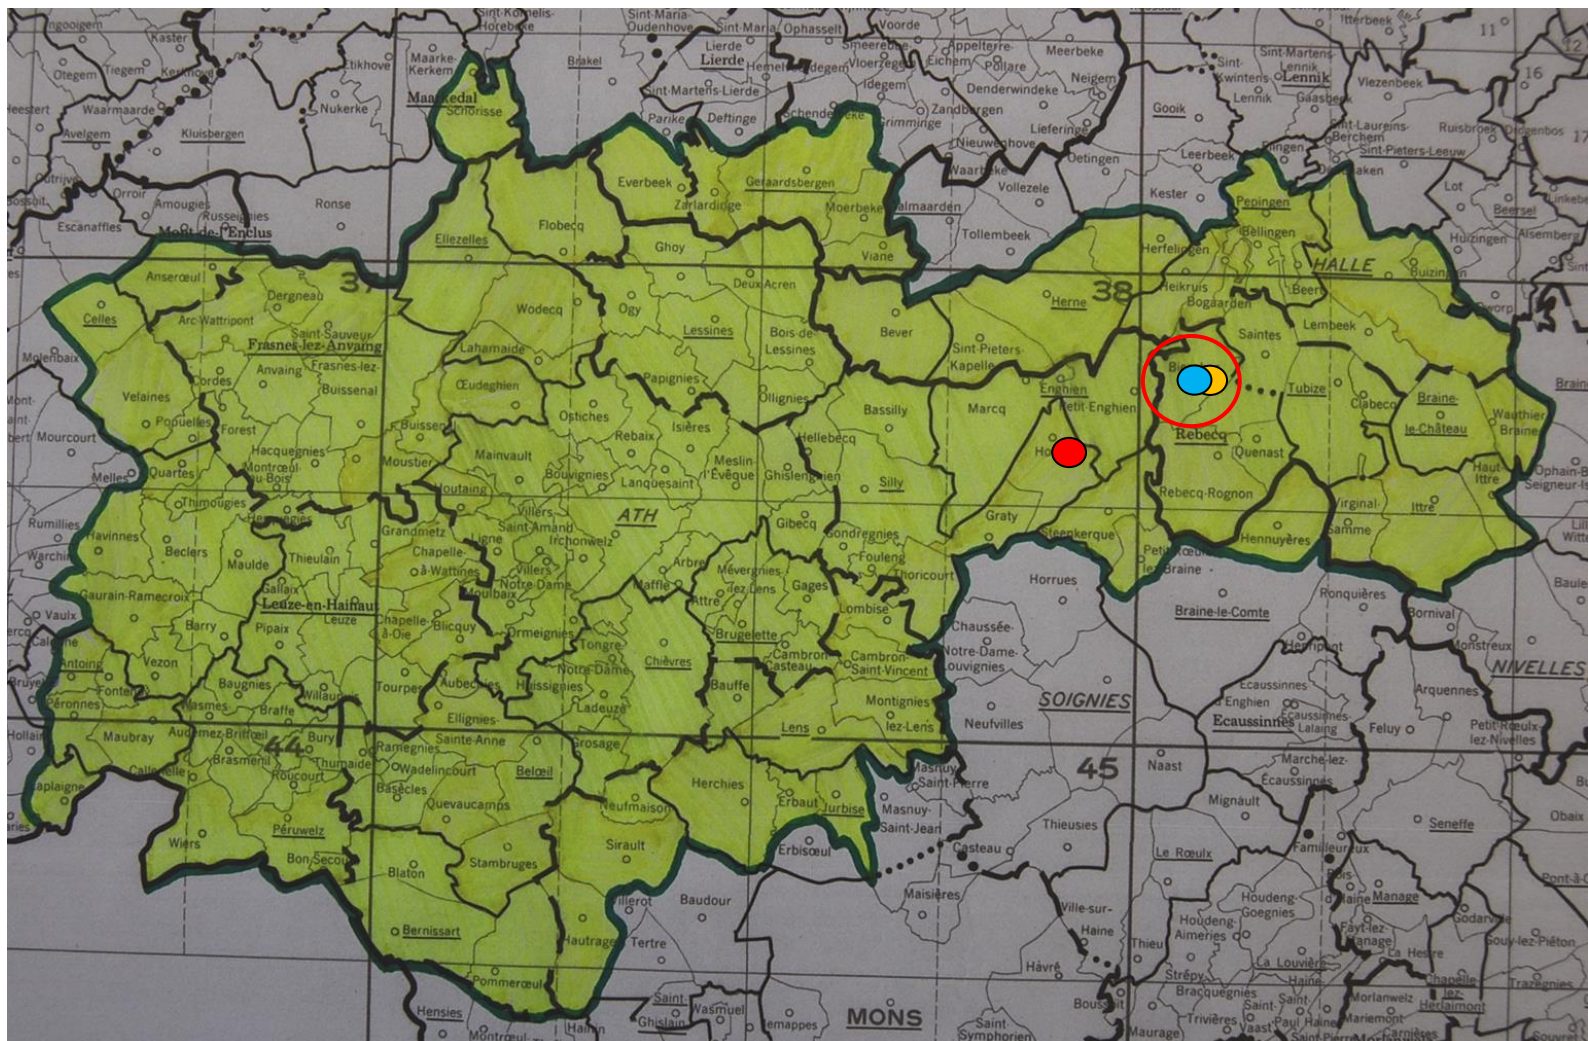

Localisation des pointeurs

Prudence ! Dans l'attente de l'actualisation des cartes relatives aux zones de participation 2017, celles de l'an dernier seront utilisées pour visualiser les localités des différents pointeurs à l'instar de celles des colonies classées dans les tops.

VITESSE : PONT-SAINTE-MAXENCE

- *Lâcher : 7h40*

A : Entente des Quatre

B : Hunelle Dendre – Lessines – Sud

C : Le Progrès

Des faits à souligner au premier regard :

- 1884 pigeons (+ 770) : le cap des 2000 est en vue
- palmes et clôtures les plus rapides pour « Le Progrès »
- Les Quatre ont de nouveau programmé Momignies (51 V-47 Y-71 P, 7h35)
- tops complets à plus de 1400 m, arborant une même répartition
- la palme de pointeur général à un vieux de **Christophe Eeckhoudt, de Bierghes.**

Localisation des pointeurs

Vieux : 524.

1 Eeckhoudt Christophe, Bierghes (C), 190.656 km, 1477.12. 2 Vander Elst, Halle (C), 197.296 km, 1472.54. 3 Duquenne-Vandenberg, Tongre-Notre-Dame (B), 165.892 km, 1454.38. 4 Wierinckx Resaan, Beloeil (B), 161.182 km, 1444.84. 5 Eeckhoudt Christophe (2), 1443.21. 6 Eeckhoudt Christophe (3), 1442.85. 7 Claes Willy, Petit-Enghien (C), 189.112 km, 1442.68. 8 De Witte Gérard, Tongre-Saint-Martin (B), 165.542 km, 1437.56. 9 De Witte Gérard (2), 1437.56. 10 Cordier Dimitri, Chièvres (B), 167.236 km, 1436.94. 11 De Witte Gérard (3), 1435.50. 12 Pauriche Mike, Stamburges (B), 156.002 km, 1433.18. 13 Eeckhoudt Christophe (4), 1432.19. 14 Eeckhoudt Christophe (5), 1429.87. 15 Eeckhoudt R & F, Bierghes (C), 190.937 km, 1429.29. 16 Dangreau Jean-Marc, Blaton (B), 154.450 km, 1428.99. 17 Eeckhoudt R & F (2), 1428.58. 18 Wierinckx Resaan (2), 1422.94. 19 Habets Paulette, Isières, 176.302 km, 1422.55. 20 De Witte Gérard (4), 1422.22...