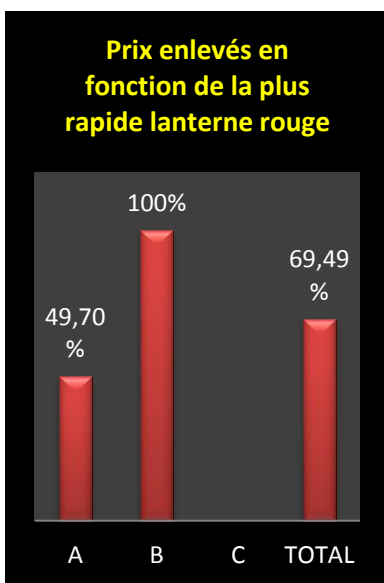

Le coin des statistiques - Classification par trois						
	Contingent	Lanterne rouge	Prix enlevés en fonction de la plus rapide lanterne rouge		Prix enlevés dans le « top 20 »	
			Nombre	Pourcentage	Nombre	Pourcentage
A	989	1260.97	164	49,70	0	0
B	642	1313.02	214	100	20	100
C						
Total	1631		378	69,49	20	100