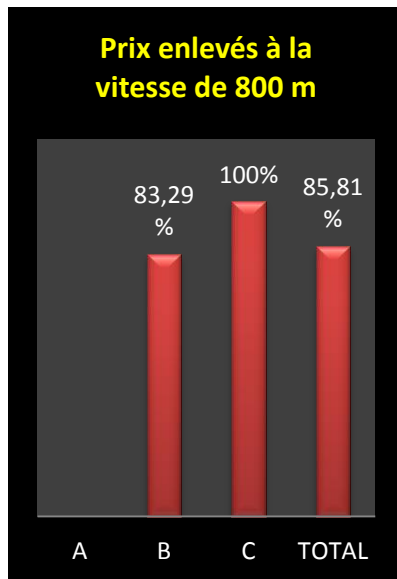

Le coin des statistiques - Classification par deux						
	Contingent	Lanterne rouge	Prix enlevés à la vitesse de 800 m		Prix enlevés dans le « top 20 »	
			Nombre	Pourcentage	Nombre	Pourcentage
A						
B	753	1235.39	314	83,29	11	55
C	134	1283.14	67	100	9	45
Total	887		381	85,81	20	100