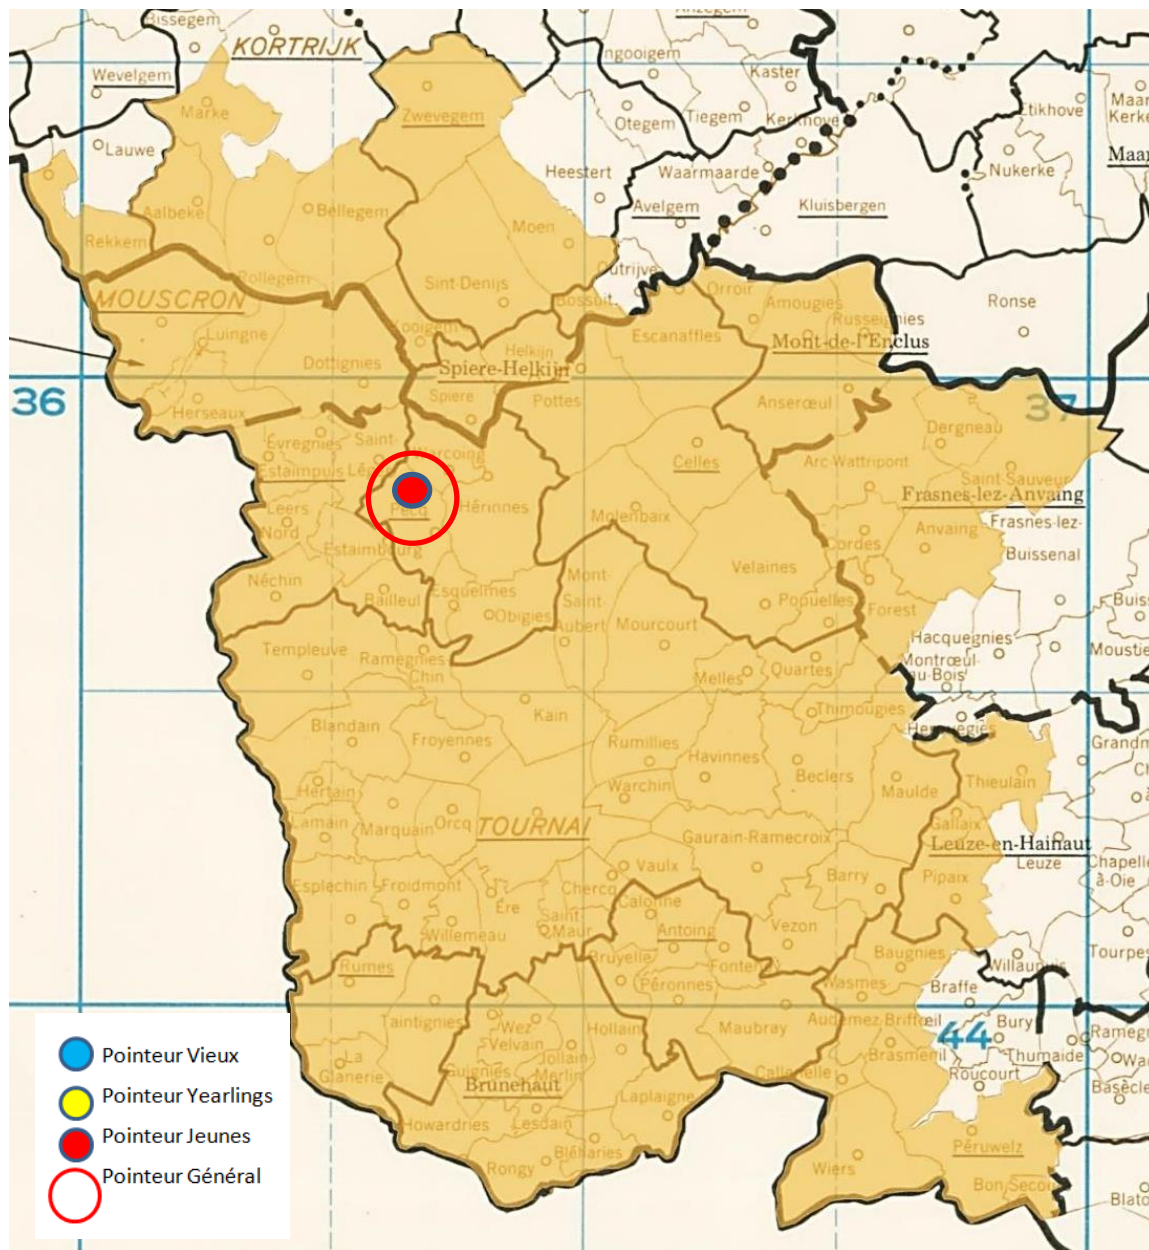

Localisation des pointeurs

Jeunes : 1631.

1 Matthijs Paul, Anserooul (D), 172.358 km, 1432.45. 2 Matthijs Paul (2), 1427.31. 3 Casaert-Senechal, Russeignies (D), 173.670 km, 1425.66. 4 Casaert-Senechal (2), 1424.49. 5 Casaert-Senechal (3), 1424.49. 6 Casaert-Senechal (4), 1423.71. 7 Casaert-Senechal (5), 1423.52. 8 Casaert-Senechal (6), 1423.52. 9 Casaert-Senechal (7), 1423.13. 10 Casaert-Senechal (8), 1422.94. 11 Casaert-Senechal (9), 1422.74. 12 Casaert-Senechal (10), 1421.58. 13 Casaert-Senechal (11), 1421.38. 14 Casaert-Senechal (12), 1420.41. 15 Casaert-Senechal (13), 1420.22. 16 Casaert-Senechal (14), 1420.03. 17 Casaert-Senechal (15), 1419.83. 18 Casaert-Senechal (16), 1419.83. 19 Casaert-Senechal (17), 1419.64. 20 Casaert-Senechal (18), 1419.25...

Le coin des statistiques - Classification par trois						
	Contingent	Lanterne rouge	Prix enlevés en fonction de la plus rapide lanterne rouge		Prix enlevés dans le « top 20 »	
			Nombre	Pourcentage	Nombre	Pourcentage
A	989	1260.97	164	49,70	0	0
B	642	1313.02	214	100	20	100
C						
Total	1631		378	69,49	20	100

- *Lâcher : 7h10*

Dottignies - Néchin

Le pointeur : Charlet P/F, de Pecq.

Localisation des pointeurs

Jeunes : 231.

1 Charlet P/F, Pecq, 162.976 km, 1353.24. 2 Charlet P/F (2), 1352.87. 3 Charlet P/F (3), 1352.68. 4 Charlet P/F (4), 1352.31. 5 Salembier Mélanie, Hérinnes, 165.368 km, 1345.36. 6 Deloose Marcel, Sint-Denijs, 171.514 km, 1339.77. 7 Bateur Jean-Paul, Estaimbourg, 161.761 km, 1337.42. 8 Bateur Jean-Paul (2), 1336.31. 9 Charlet P/F (5), 1335.32. 10 Vandemeulebroecke Carlos, Saint-Léger, 164.698 km, 1326.42...