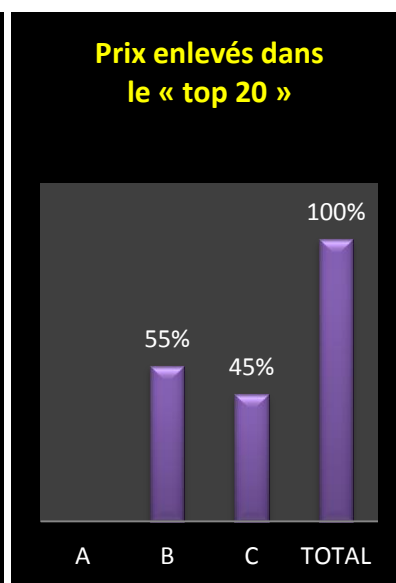

Le coin des statistiques - Classification par deux						
	Contingent	Lanterne rouge	Prix enlevés en fonction de la plus rapide lanterne rouge		Prix enlevés dans le « top 20 »	
			Nombre	Pourcentage	Nombre	Pourcentage
A						
B	410	1278.35	178	86,83	11	55
C	63	1304.27	32	100	9	45
Total	473		210	88,61	20	100

Jeunes : 887.

1 Verstuyft Marcel, Hoves (C), 183.629 km, 1444.56. 2 Cange Guy, Blaton (B), 154.602 km, 1433.49. 3 Chevalier-Mouligneau, Flobecq (B), 180.030 km, 1430.96. 4 Verstuyft Marcel (2), 1429.57. 5 Haak-Soen, Moerbeke (B), 187.832 km, 1429.46. 6 Verstuyft Marcel (3), 1429.20. 7 Habets Paulette, Isières (B), 176.302 km, 1428.70. 8 Cansier Jacki, Overboelare (B), 187.321 km, 1428.11. 9 Vandebossche Jean-Pierre, Bierghes (C), 189.942 km, 1426.88. 10 Populaire Daniel, Bernissart (B), 150.875 km, 1426.48. 11 Demecheleer-Rokegem, Goferdinge (B), 187.009 km, 1424.46. 12 Cange Guy (2), 1420.75. 13 Luyckx Luc, Pepingen (C), 197.705 km, 1418.03. 14 De Munter & Zonen, Zarlardinge (B), 186.181 km, 1417.90. 15 De Munter & Zonen (2), 1417.72. 16 Luyckx Luc (2), 1417.52. 17 Luyckx Luc (3), 1417.36. 18 Luyckx Luc (4), 1417.01. 19 Luyckx Luc (5), 1416.85. 20 Habets Paulette (2), 1415.51...