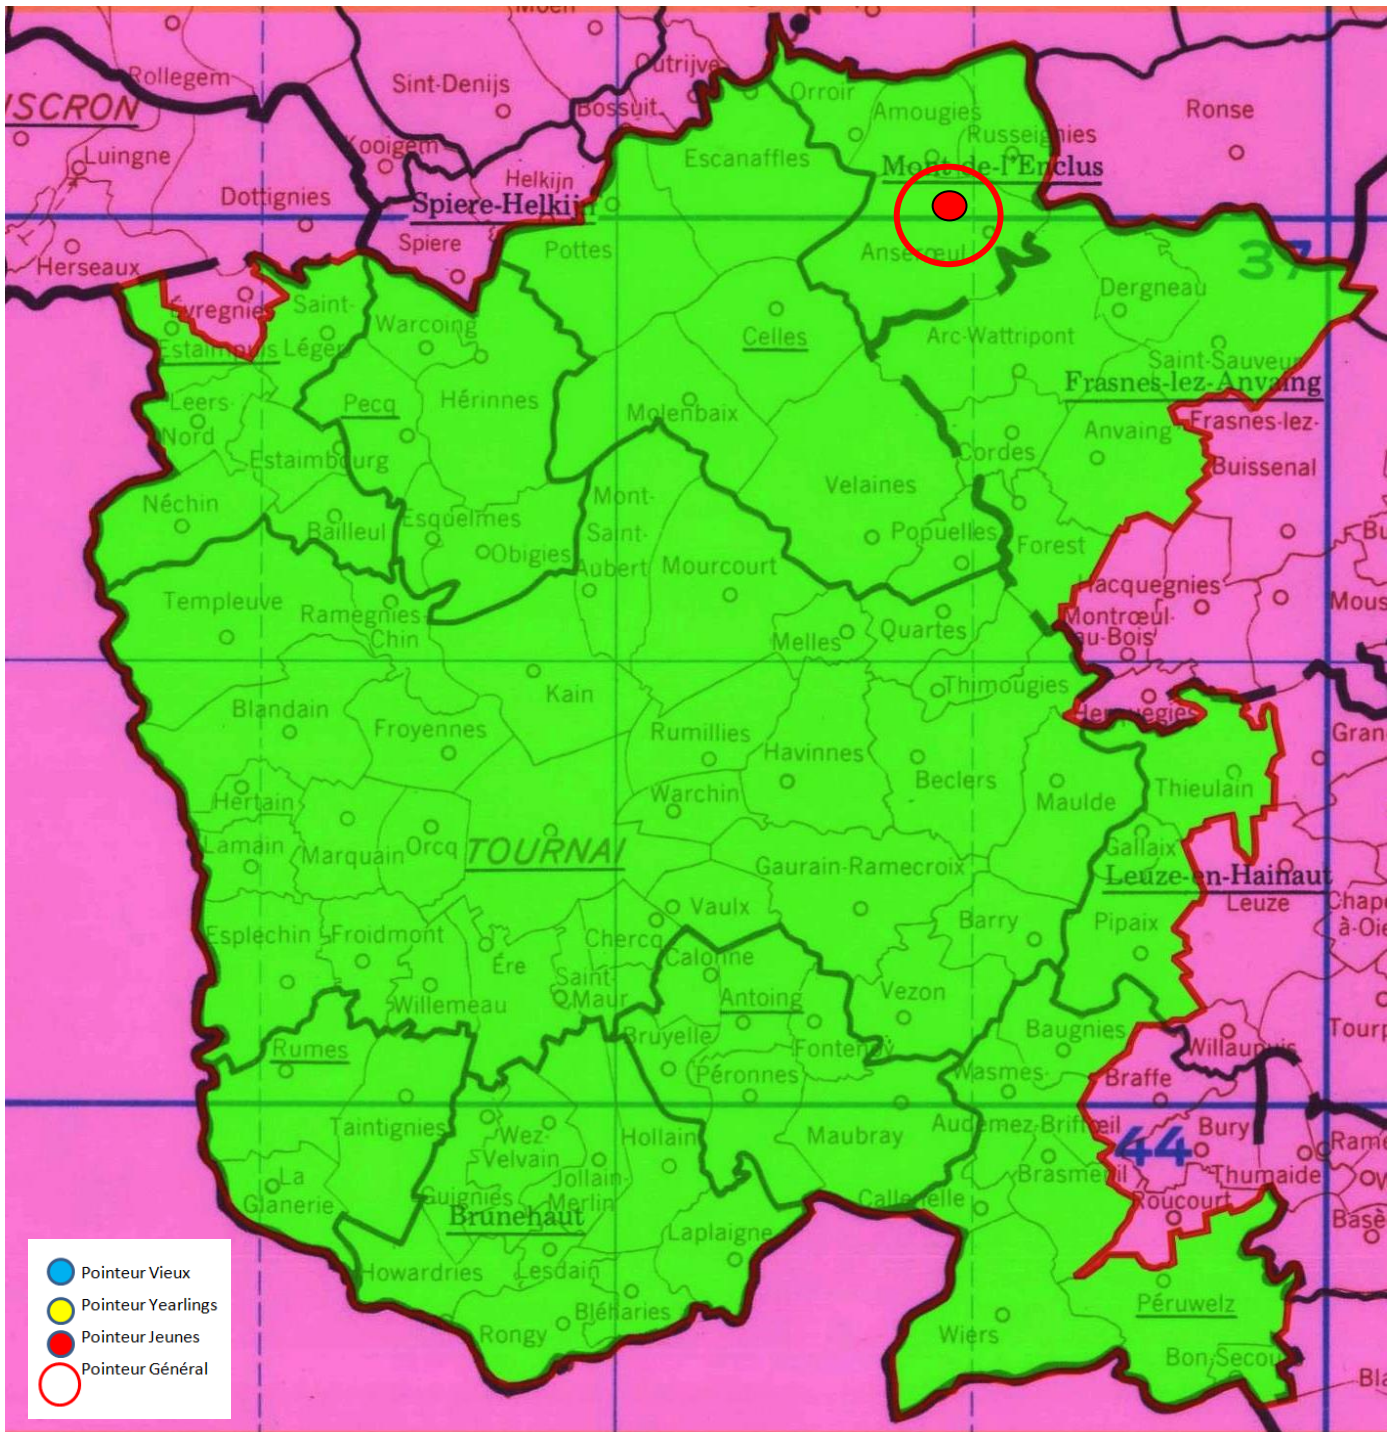

Lanterne rouge (par 3) : 1271.69.

Jeunes : 459.

1 Nottebaert Christophe, Templeuve, 191.376 km, 1493.18. 2 Desmet-Bossut, Pecq, 196.490 km, 1490.06. 3 Nottebaert Christophe (2), 1489.50. 4 Nottebaert Christophe (3), 1489.30. 5 Nottebaert Christophe (4), 1489.11. 6 Nottebaert Christophe (5), 1487.76. 7 Nottebaert Christophe (6), 1487.57. 8 Nottebaert Christophe (7), 1484.68. 9 Prevost-Vlamynck, Dottignies, 199.238 km, 1477.29. 10 Prevost-Vlamynck (2), 1476.74...

Lanterne rouge (par 3) : 1399.60.

- **Lâcher : 7h20**

A : Entente des VII (Antoing – Nouvelle Entente)

B : Tournai – Kain

C : Molenbaix

Des faits à souligner au premier regard :

- *un contingent (1631) en hausse*
- *les jeunes désormais seuls en liste*
- *aucune concession de la part de Tournai dans le top*
- *le pointeur : **Paul Matthijs, d'Anseroeul.***

Localisation des pointeurs

Jeunes : 1631.

1 Matthijs Paul, Anserooul (D), 172.358 km, 1432.45. 2 Matthijs Paul (2), 1427.31. 3 Casaert-Senechal, Russeignies (D), 173.670 km, 1425.66. 4 Casaert-Senechal (2), 1424.49. 5 Casaert-Senechal (3), 1424.49. 6 Casaert-Senechal (4), 1423.71. 7 Casaert-Senechal (5), 1423.52. 8 Casaert-Senechal (6), 1423.52. 9 Casaert-Senechal (7), 1423.13. 10 Casaert-Senechal (8), 1422.94. 11 Casaert-Senechal (9), 1422.74. 12 Casaert-Senechal (10), 1421.58. 13 Casaert-Senechal (11), 1421.38. 14 Casaert-Senechal (12), 1420.41. 15 Casaert-Senechal (13), 1420.22. 16 Casaert-Senechal (14), 1420.03. 17 Casaert-Senechal (15), 1419.83. 18 Casaert-Senechal (16), 1419.83. 19 Casaert-Senechal (17), 1419.64. 20 Casaert-Senechal (18), 1419.25...