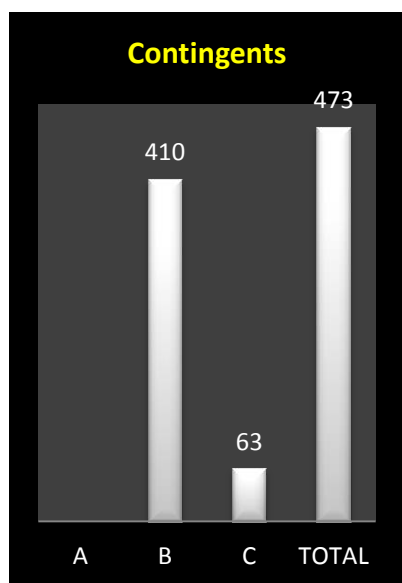

Le coin des statistiques - Classification par deux						
	Contingent	Lanterne rouge	Prix enlevés en fonction de la plus rapide lanterne rouge		Prix enlevés dans le « top 20 »	
			Nombre	Pourcentage	Nombre	Pourcentage
A						
B	410	1278.35	178	86,83	11	55
C	63	1304.27	32	100	9	45
Total	473		210	88,61	20	100

Jeunes : 887.

1 Verstuyft Marcel, Hoves (C), 183.629 km, 1444.56. 2 Cange Guy, Blaton (B), 154.602 km, 1433.49. 3 Chevalier-Mouligneau, Flobecq (B), 180.030 km, 1430.96. 4 Verstuyft Marcel (2), 1429.57. 5 Haak-Soen, Moerbeke (B), 187.832 km, 1429.46. 6 Verstuyft Marcel (3), 1429.20. 7 Habets Paulette, Isières (B), 176.302 km, 1428.70. 8 Cansier Jacki, Overboelare (B), 187.321 km, 1428.11. 9 Vandebossche Jean-Pierre, Bierghes (C), 189.942 km, 1426.88. 10 Populaire Daniel, Bernissart (B), 150.875 km, 1426.48. 11 Demecheleer-Rokegem, Goferdinge (B), 187.009 km, 1424.46. 12 Cange Guy (2), 1420.75. 13 Luyckx Luc, Pepingen (C), 197.705 km, 1418.03. 14 De Munter & Zonen, Zarlardinge (B), 186.181 km, 1417.90. 15 De Munter & Zonen (2), 1417.72. 16 Luyckx Luc (2), 1417.52. 17 Luyckx Luc (3), 1417.36. 18 Luyckx Luc (4), 1417.01. 19 Luyckx Luc (5), 1416.85. 20 Habets Paulette (2), 1415.51...