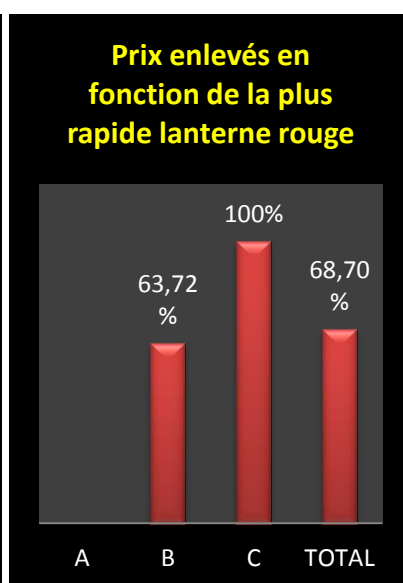

Le coin des statistiques - Classification par deux						
	Contingent	Lanterne rouge	Prix enlevés en fonction de la plus rapide lanterne rouge		Prix enlevés dans le « top 20 »	
			Nombre	Pourcentage	Nombre	Pourcentage
A						
B	452	1320.42	144	63,72	11	55
C	72	1347.56	36	100	9	45
Total	524		180	68,70	20	100

Juniors : 473.

1 Eeckhoudt R & F, Bierghes (C), 190.937 km, 1447.89. 2 Wierinckx Resaan, Beloeil (B), 161.182 km, 1443.33. 3 Wierinckx Resaan (2), 1439.03. 4 Fixelles Francis, Saintes (C), 191.755 km, 1434.34. 5 Badot Paul, Saintes (C), 192.135 km, 1431.70. 6 Pauriche Mike, Stambruges (B), 156.002 km, 1431.64. 7 Habets Paulette, Isières (B), 176.302 km, 1430.82. 8 Eeckhoudt Christophe, Bierghes (C), 190.656 km, 1430.57. 9 Eeckhoudt Christophe (2), 1430.57. 10 Eeckhoudt R & F (2), 1429.11. 11 Vandebossche Jean-Pierre, Bierghes (C), 189.942 km, 1427.24. 12 Verplancken Sébastien, Huissignies (B), 163.798 km, 1427.22. 13 Lorrez Paul, Grammont (B), 185.225 km, 1425.90. 14 Eeckhoudt R & F (3), 1425.20. 15 Demecheleer-Rokegem, Goferdinge (B), 187.009 km, 1420.50. 16 Demecheleer-Rokegem (2), 1419.60. 17 Decottignies Eddy, Blaton (B), 154.420 km, 1417.86. 18 Eeckhoudt R & F (4), 1417.62. 19 Vanderhaegen Jacques, Chièvres (B), 163.723 km, 1413.43. 20 Vanderhaegen Jacques (2), 1413.23...