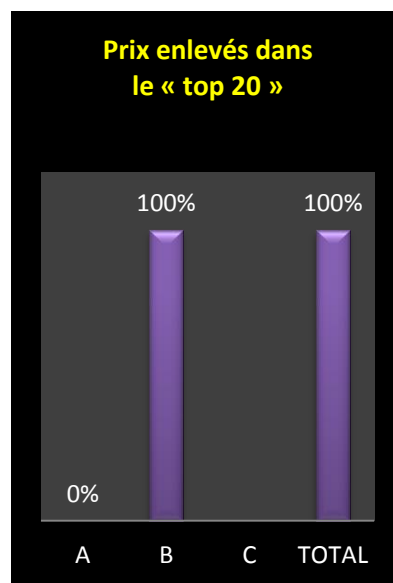

Le coin des statistiques - Classification par trois						
	Contingent	Lanterne rouge	Prix enlevés en fonction de la plus rapide lanterne rouge		Prix enlevés dans le « top 20 »	
			Nombre	Pourcentage	Nombre	Pourcentage
A	989	1260.97	164	49,70	0	0
B	642	1313.02	214	100	20	100
C						
Total	1631		378	69,49	20	100