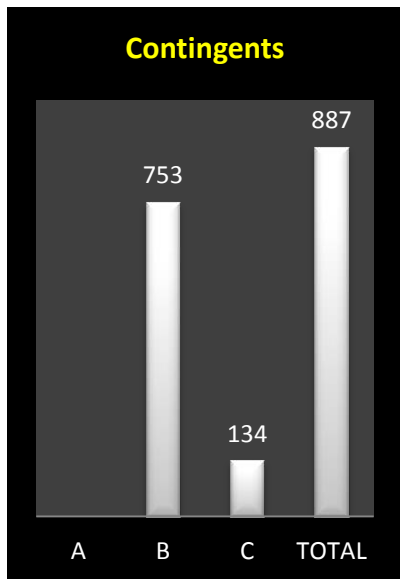

Le coin des statistiques - Classification par deux						
	Contingent	Lanterne rouge	Prix enlevés à la vitesse de 800 m		Prix enlevés dans le « top 20 »	
			Nombre	Pourcentage	Nombre	Pourcentage
A						
B	753	1235.39	314	83,29	11	55
C	134	1283.14	67	100	9	45
Total	887		381	85,81	20	100