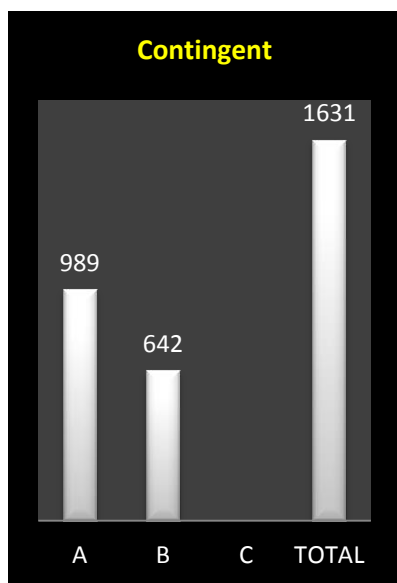

Lanterne rouge (par 3) : 1399.60.

- **Lâcher : 7h20**

A : Entente des VII (Antoing – Nouvelle Entente)

B : Tournai – Kain

C : Molenbaix

Des faits à souligner au premier regard :

- *un contingent (1631) en hausse*
- *les jeunes désormais seuls en liste*
- *aucune concession de la part de Tournai dans le top*
- *le pointeur : **Paul Matthijs, d'Anseroeul.***

Localisation des pointeurs

Jeunes : 1631.

1 Matthijs Paul, Anserooul (D), 172.358 km, 1432.45. 2 Matthijs Paul (2), 1427.31. 3 Casaert-Senechal, Russeignies (D), 173.670 km, 1425.66. 4 Casaert-Senechal (2), 1424.49. 5 Casaert-Senechal (3), 1424.49. 6 Casaert-Senechal (4), 1423.71. 7 Casaert-Senechal (5), 1423.52. 8 Casaert-Senechal (6), 1423.52. 9 Casaert-Senechal (7), 1423.13. 10 Casaert-Senechal (8), 1422.94. 11 Casaert-Senechal (9), 1422.74. 12 Casaert-Senechal (10), 1421.58. 13 Casaert-Senechal (11), 1421.38. 14 Casaert-Senechal (12), 1420.41. 15 Casaert-Senechal (13), 1420.22. 16 Casaert-Senechal (14), 1420.03. 17 Casaert-Senechal (15), 1419.83. 18 Casaert-Senechal (16), 1419.83. 19 Casaert-Senechal (17), 1419.64. 20 Casaert-Senechal (18), 1419.25...

Le coin des statistiques - Classification par trois						
	Contingent	Lanterne rouge	Prix enlevés en fonction de la plus rapide lanterne rouge		Prix enlevés dans le « top 20 »	
			Nombre	Pourcentage	Nombre	Pourcentage
A	989	1260.97	164	49,70	0	0
B	642	1313.02	214	100	20	100
C						
Total	1631		378	69,49	20	100