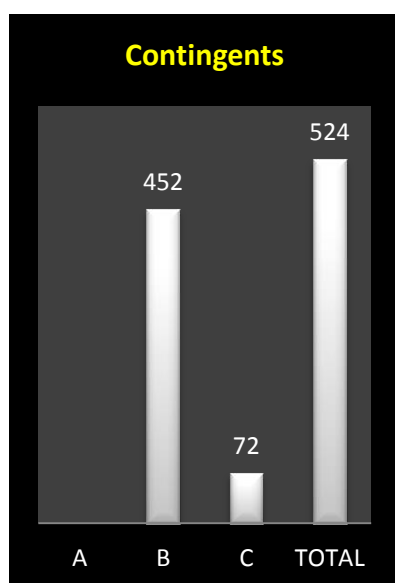

Localisation des pointeurs

Prudence ! Dans l'attente de l'actualisation des cartes relatives aux zones de participation 2017, celles de l'an dernier seront utilisées pour visualiser les localités des différents pointeurs à l'instar de celles des colonies classées dans les tops.

VITESSE : PONT-SAINTE-MAXENCE

- *Lâcher : 7h40*

A : Entente des Quatre

B : Hunelle Dendre – Lessines – Sud

C : Le Progrès

Des faits à souligner au premier regard :

- 1884 pigeons (+ 770) : le cap des 2000 est en vue
- palmes et clôtures les plus rapides pour « Le Progrès »
- Les Quatre ont de nouveau programmé Momignies (51 V-47 Y-71 P, 7h35)
- tops complets à plus de 1400 m, arborant une même répartition
- la palme de pointeur général à un vieux de **Christophe Eeckhoudt, de Bierghes.**

Le coin des statistiques - Classification par deux						
	Contingent	Lanterne rouge	Prix enlevés en fonction de la plus rapide lanterne rouge		Prix enlevés dans le « top 20 »	
			Nombre	Pourcentage	Nombre	Pourcentage
A						
B	452	1320.42	144	63,72	11	55
C	72	1347.56	36	100	9	45
Total	524		180	68,70	20	100