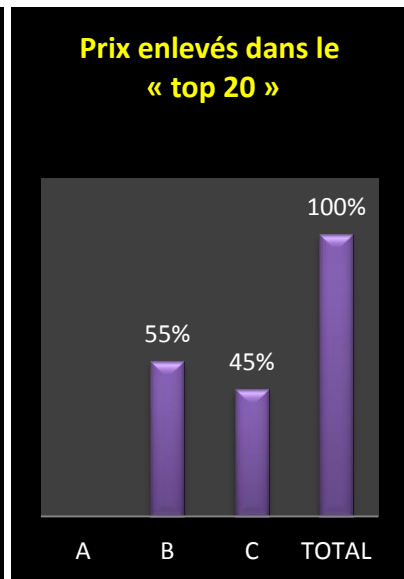

Le coin des statistiques - Classification par deux						
	Contingent	Lanterne rouge	Prix enlevés à la vitesse de 800 m		Prix enlevés dans le « top 20 »	
			Nombre	Pourcentage	Nombre	Pourcentage
A						
B	753	1235.39	314	83,29	11	55
C	134	1283.14	67	100	9	45
Total	887		381	85,81	20	100