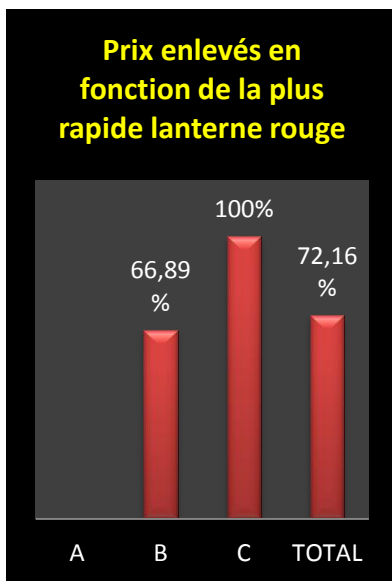

Le coin des statistiques - Classification par deux						
	Contingent	Lanterne rouge	Prix enlevés en fonction de la plus rapide lanterne rouge		Prix enlevés dans le « top 20 »	
			Nombre	Pourcentage	Nombre	Pourcentage
A						
B	296	1403.87	99	66,89	12	60
C	55	1439.75	28	100	8	40
Total	351		127	72,16	20	100

Jeunes : 335.

1 Habets Paulette, Isières (B), 209.090 km, 1537.23. 2 Fixelles Francis, Saintes (C), 223.941 km, 1511.40. 3 Taillieu Serge, Harchies (B), 185.558 km, 1510.83. 4 Taillieu Serge (2), 1510.21. 5 Dath Jean, Huissignies (B), 196.381 km, 1508.68. 6 Dath Jean (2), 1501.00. 7 Delhez Aurore, Lessines (B), 213.343 km, 1500.70. 8 Dath Jean (3), 1499.66. 9 Dath Jean (4), 1498.90. 10 Wallez Alfred, Bierghes (C), 223.357 km, 1498.03. 11 Cange Guy, Blaton (C), 187.390 km, 1495.31. 12 Chevalier-Mouligneau, Flobecq (B), 212.982 km, 1495.15. 13 Habets Paulette (2), 1494.74. 14 Chevalier-Mouligneau (2), 1493.92. 15 Habets Paulette (3), 1493.14. 16 Cange Guy (2), 1493.12. 17 Fixelles Francis (2), 1491.44. 18 Cange Guy (3), 1491.14. 19 Delhez Aurore (2), 1490.22. 20 Wallez Alfred (2), 1490.20...

Le coin des statistiques - Classification par deux						
	Contingent	Lanterne rouge	Prix enlevés à la vitesse de 800 m		Prix enlevés dans le « top 20 »	
			Nombre	Pourcentage	Nombre	Pourcentage
A						
B	297	1316.15	126	84,56	16	80
C	38	1365.96	19	100	4	20
Total	335		145	86,31	20	100