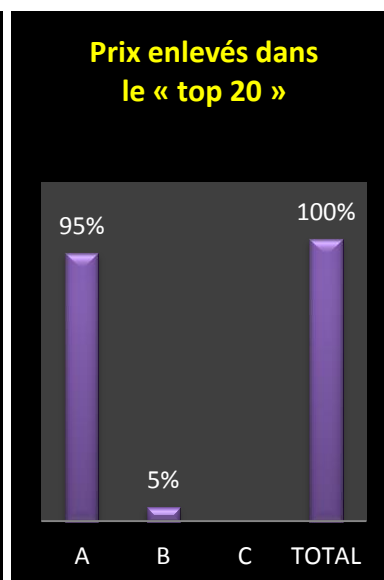

182.629 km, 1446.43. 5 Debaisieux Marcel (2), 1446.05. 6 Nihoul Albert (2), 1419.89. 7 Decroos Daniel, Antoing (A), 186.174 km, 1384.70. 8 Debaisieux Marcel (3), 1381.33.

Jeunes : 1354.

1 Casaert-Senechal, Russeignies (B), 206.766 km, 1490.06. 2 Casaert-Senechal (2), 1489.34. 3 Casaert-Senechal (3), 1488.45. 4 Casaert-Senechal (4), 1488.27. 5 Casaert-Senechal (5), 1487.56. 6 Casaert-Senechal (6), 1482.40. 7 Casaert-Senechal (7), 1481.16. 8 Casaert-Senechal (8), 1481.16. 9 Harchies Christian, Warchin (B), 191.321 km, 1481.13. 10 Callens Patrick, Mont-Saint-Aubert (B), 197.126 km, 1479.94. 11 Casaert-Senechal (9), 1479.93. 12 Callens Patrick (2), 1479.75. 13 Harchies Cyril, Warchin (B), 191.321 km, 1478.52. 14 Casaert-Senechal (10), 1473.07. 15 Casaert-Senechal (11), 1471.67. 16 Terryn-Brasseur, Mourcourt (B), 193.680 km, 1471.52. 17 Harchies Cyril (2), 1470.56. 18 Harchies Cyril (3), 1470.56. 19 Harchies Christian (2), 1470.32. 20 Delbecq Jean-Michel, Guignies (A), 182.131 km, 1469.98...

Le coin des statistiques - Classification par trois						
	Contingent	Lanterne rouge	Prix enlevés en fonction de la plus rapide lanterne rouge		Prix enlevés dans le « top 20 »	
			Nombre	Pourcentage	Nombre	Pourcentage
A	898	1333.77	135	45	19	95
B	456	1399.81	152	100	1	5
C						
Total	1354		287	63,50	20	100