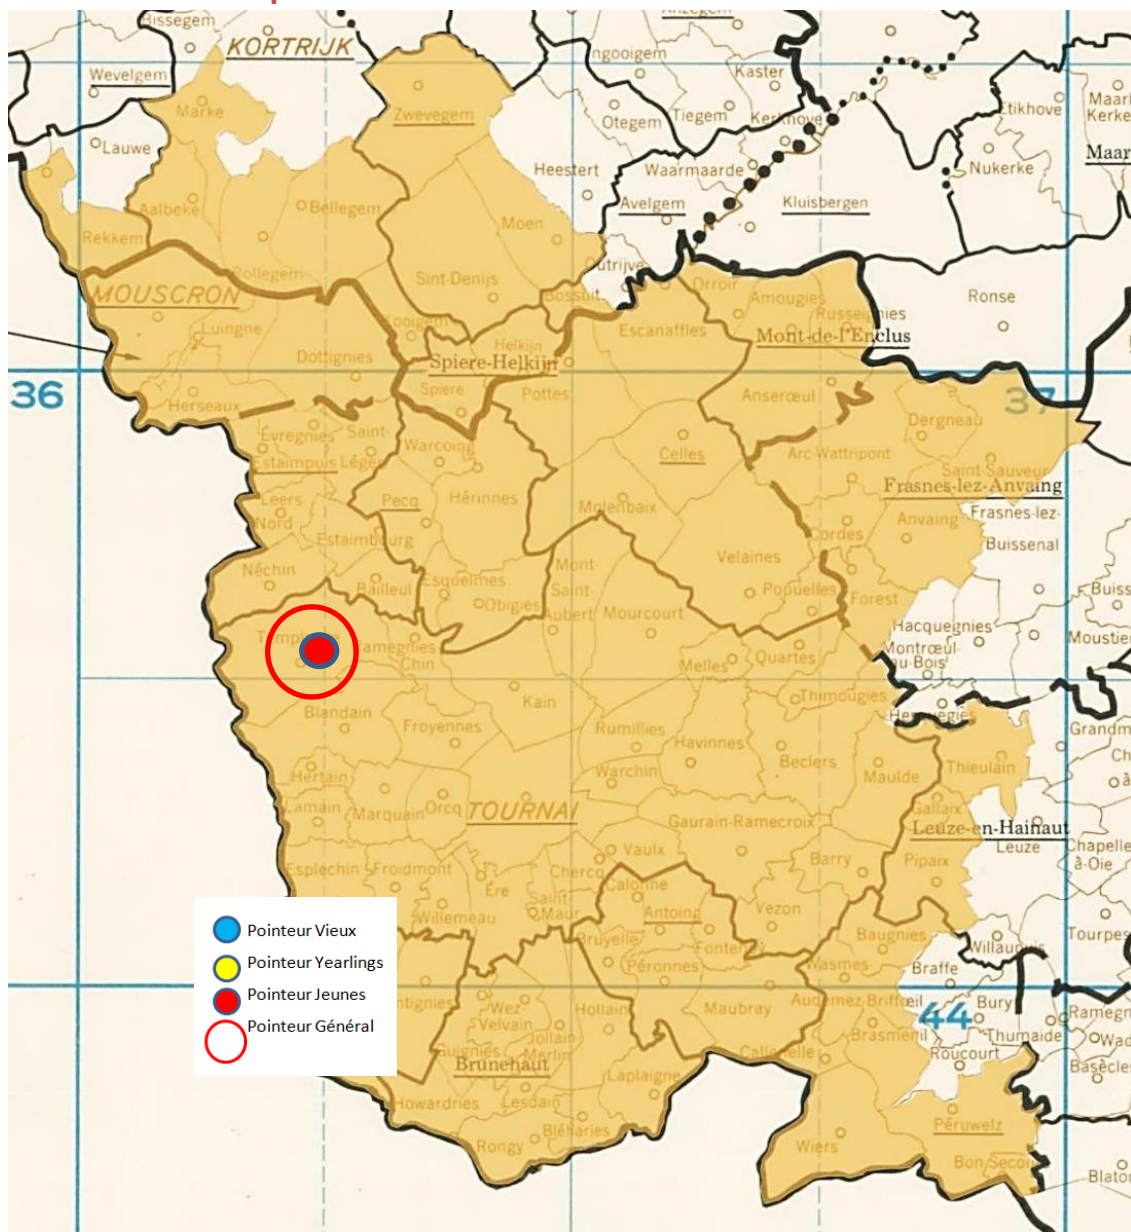

Le pointeur général : un junior de Freddy Carlier, de Mainvault.

Localisation des pointeurs

Vieux : 187.

1 Van Renterghem-Debliquy, Pipaix, 192.140 km, 1515.29. **2 Kapitan Jean, Thumaide**, 190.057 km, 1512.79. **3 Place Jean-Marcel, Ellignies-Sainte-Anne**, 193.541 km, 1511.42. **4 Deleuze Marcel, Moulbaix**, 198.492 km, 1511.37. **5 Francois Jean-Claude, Thumaide**, 189.536 km, 1511.06. **6 Balcaen-Dubois, Ellezelles**, 211.759 km, 1507.55. **7 Van Renterghem-Debliquy (2)**, 1505.20. **8 Van Renterghem-Debliquy (3)**, 1505.01. **9 Goemaere José & Gustave, Havinnes**, 191.848 km, 1504.86. **10 Murez-Marichal, Wadelincourt**, 190.377 km, 1504.16...

Localisation des pointeurs

Vieux : 24.

1 Lefebvre Emile, Antoing (A), 187.183 km, 1463.89. 2 Nihoul Albert, Péronnes (A), 185.628 km, 1458.95. 3 Nihoul Albert (2), 1458.76. 4 Nihoul Albert (3), 1458.00. 5 Decroos Daniel, Antoing (A), 186.174 km, 1446.92. 6 Roupin Bernard, Vaulx (A), 188.891 km, 1436.10. 7 Decroos Daniel (2), 1409.34. 8 Lefebvre Emile (2), 1404.39...

Le coin des statistiques - Classification par trois						
	Contingent	Lanterne rouge	Prix enlevés en fonction de la plus rapide lanterne rouge		Prix enlevés dans le « top 20 »	
			Nombre	Pourcentage	Nombre	Pourcentage
A	898	1333.77	135	45	19	95
B	456	1399.81	152	100	1	5
C						
Total	1354		287	63,50	20	100

- *Lâcher : 8h20*

Dottignies - Néchin

Le pointeur : Christophe Nottebaert, de Templeuve.

Localisation des pointeurs

Jeunes : 459.

1 Nottebaert Christophe, Templeuve, 191.376 km, 1493.18. 2 Desmet-Bossut, Pecq, 196.490 km, 1490.06. 3 Nottebaert Christophe (2), 1489.50. 4 Nottebaert Christophe (3), 1489.30. 5 Nottebaert Christophe (4), 1489.11. 6 Nottebaert Christophe (5), 1487.76. 7 Nottebaert Christophe (6), 1487.57. 8 Nottebaert Christophe (7), 1484.68. 9 Prevost-Vlamynck, Dottignies, 199.238 km, 1477.29. 10 Prevost-Vlamynck (2), 1476.74...