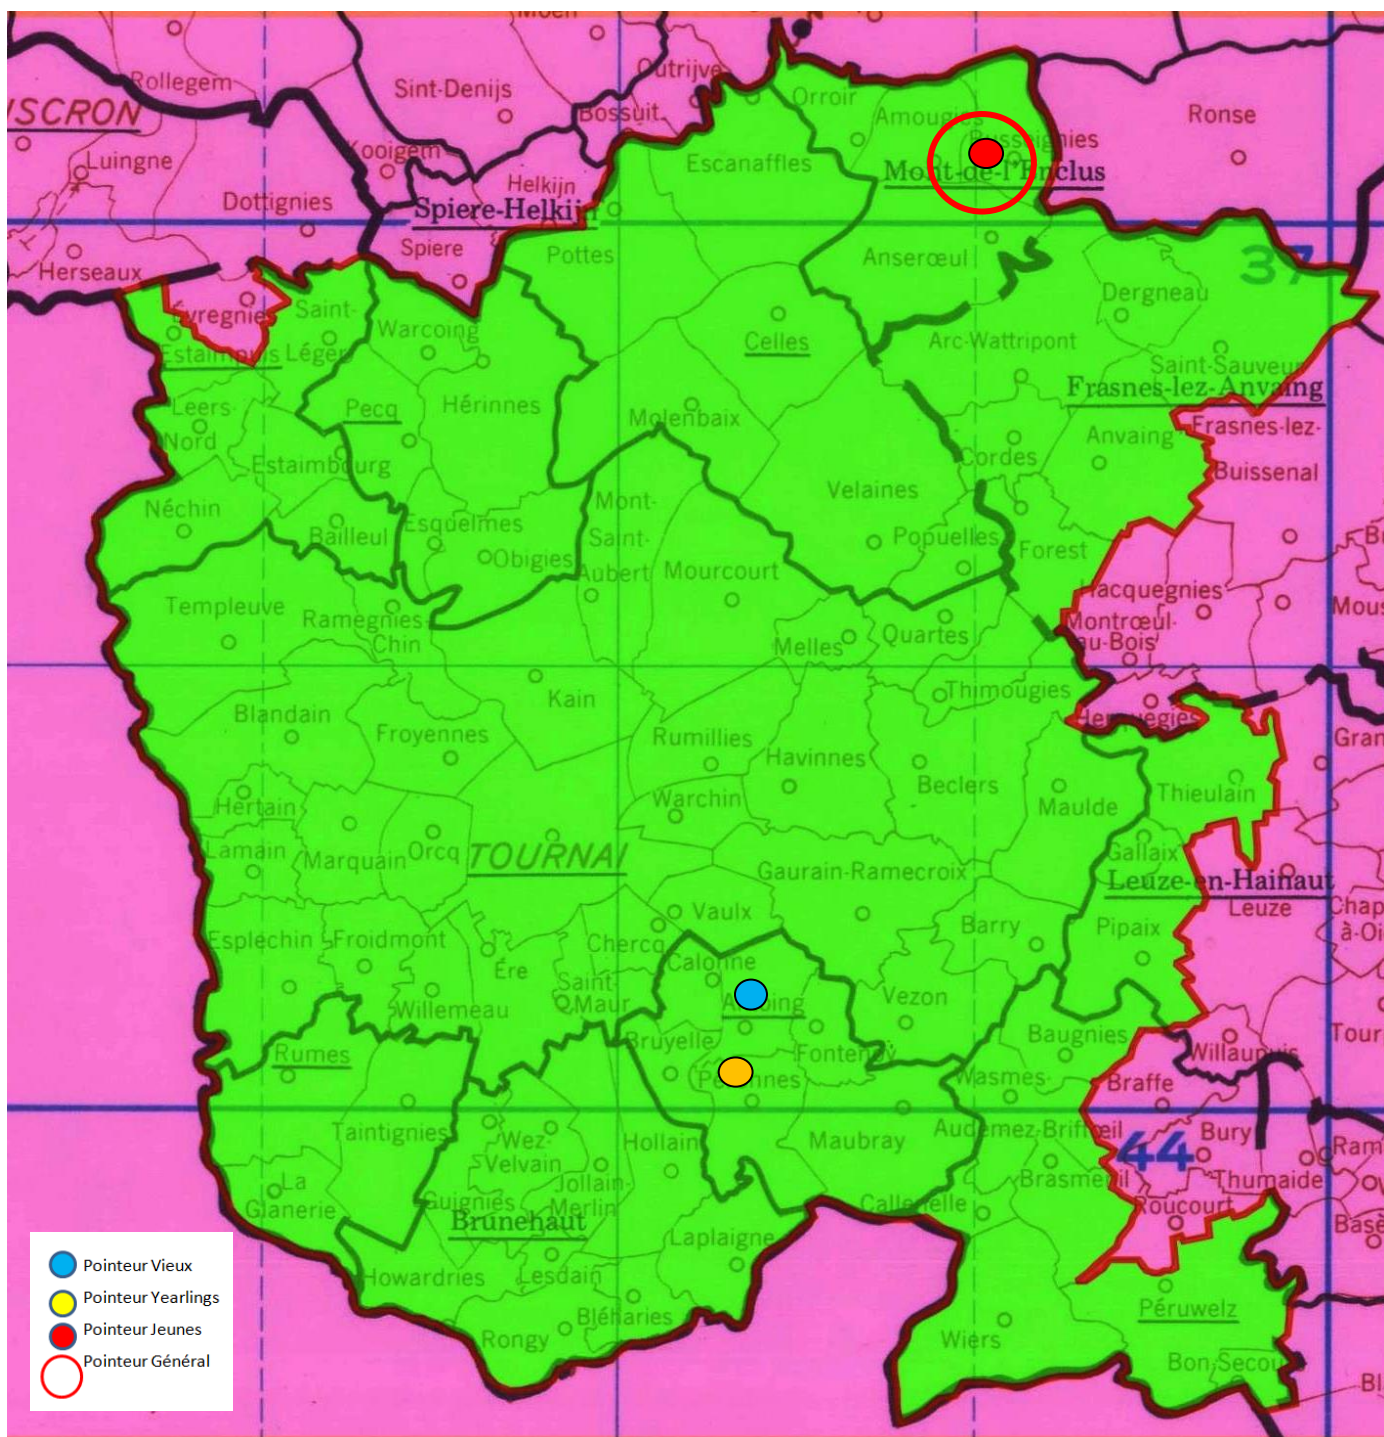

Le pointeur général : un junior de Freddy Carlier, de Mainvault.

Localisation des pointeurs

Vieux : 187.

1 Van Renterghem-Debliquy, Pipaix, 192.140 km, 1515.29. **2 Kapitan Jean, Thumaide**, 190.057 km, 1512.79. **3 Place Jean-Marcel, Ellignies-Sainte-Anne**, 193.541 km, 1511.42. **4 Deleuze Marcel, Moulbaix**, 198.492 km, 1511.37. **5 Francois Jean-Claude, Thumaide**, 189.536 km, 1511.06. **6 Balcaen-Dubois, Ellezelles**, 211.759 km, 1507.55. **7 Van Renterghem-Debliquy (2)**, 1505.20. **8 Van Renterghem-Debliquy (3)**, 1505.01. **9 Goemaere José & Gustave, Havinnes**, 191.848 km, 1504.86. **10 Murez-Marichal, Wadelincourt**, 190.377 km, 1504.16...

Lanterne rouge (par 3) : 1430.71.

• **Lâcher : 8h30**

A : Entente des VII (Antoing – Nouvelle Entente)

B : Tournai – Kain

C : Molenbaix

Des faits à souligner au premier regard :

- *1400 (- 466) pigeons, la phase descendante est amorcée*
- *les vitesses des pointeurs vieux et junior inférieures à celles enregistrée dans le top des jeunes*
- *Tournai domine et clôture de loin en premier*
- *la palme de pointeur général à un jeune des **Casaert-Senechal, de Russeignies**, détenteurs de 55 % du top à jeunes.*

Localisation des pointeurs

Vieux : 24.

1 Lefebvre Emile, Antoing (A), 187.183 km, 1463.89. 2 Nihoul Albert, Péronnes (A), 185.628 km, 1458.95. 3 Nihoul Albert (2), 1458.76. 4 Nihoul Albert (3), 1458.00. 5 Decroos Daniel, Antoing (A), 186.174 km, 1446.92. 6 Roupin Bernard, Vaulx (A), 188.891 km, 1436.10. 7 Decroos Daniel (2), 1409.34. 8 Lefebvre Emile (2), 1404.39...

Juniors : 22.

1 Nihoul Albert, Péronnes (A), 185.628 km, 1459.91. 2 Lefebvre Emile, Antoing (A), 187.183 km, 1450.65. 3 Lefebvre Emile (2), 1448.03. 4 Debaisieux Marcel, Guignies (A),

182.629 km, 1446.43. 5 Debaisieux Marcel (2), 1446.05. 6 Nihoul Albert (2), 1419.89. 7 Decroos Daniel, Antoing (A), 186.174 km, 1384.70. 8 Debaisieux Marcel (3), 1381.33.