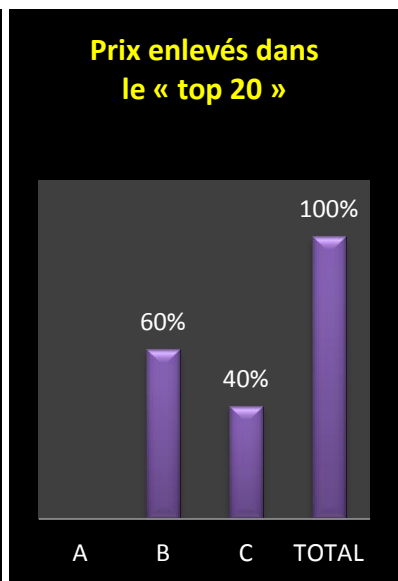

Le coin des statistiques - Classification par deux						
	Contingent	Lanterne rouge	Prix enlevés en fonction de la plus rapide lanterne rouge		Prix enlevés dans le « top 20 »	
			Nombre	Pourcentage	Nombre	Pourcentage
A						
B	296	1403.87	99	66,89	12	60
C	55	1439.75	28	100	8	40
Total	351		127	72,16	20	100

Jeunes : 335.

1 Habets Paulette, Isières (B), 209.090 km, 1537.23. 2 Fixelles Francis, Saintes (C), 223.941 km, 1511.40. 3 Taillieu Serge, Harchies (B), 185.558 km, 1510.83. 4 Taillieu Serge (2), 1510.21. 5 Dath Jean, Huissignies (B), 196.381 km, 1508.68. 6 Dath Jean (2), 1501.00. 7 Delhez Aurore, Lessines (B), 213.343 km, 1500.70. 8 Dath Jean (3), 1499.66. 9 Dath Jean (4), 1498.90. 10 Wallez Alfred, Bierghes (C), 223.357 km, 1498.03. 11 Cange Guy, Blaton (C), 187.390 km, 1495.31. 12 Chevalier-Mouligneau, Flobecq (B), 212.982 km, 1495.15. 13 Habets Paulette (2), 1494.74. 14 Chevalier-Mouligneau (2), 1493.92. 15 Habets Paulette (3), 1493.14. 16 Cange Guy (2), 1493.12. 17 Fixelles Francis (2), 1491.44. 18 Cange Guy (3), 1491.14. 19 Delhez Aurore (2), 1490.22. 20 Wallez Alfred (2), 1490.20...

Le coin des statistiques - Classification par deux						
	Contingent	Lanterne rouge	Prix enlevés à la vitesse de 800 m		Prix enlevés dans le « top 20 »	
			Nombre	Pourcentage	Nombre	Pourcentage
A						
B	297	1316.15	126	84,56	16	80
C	38	1365.96	19	100	4	20
Total	335		145	86,31	20	100