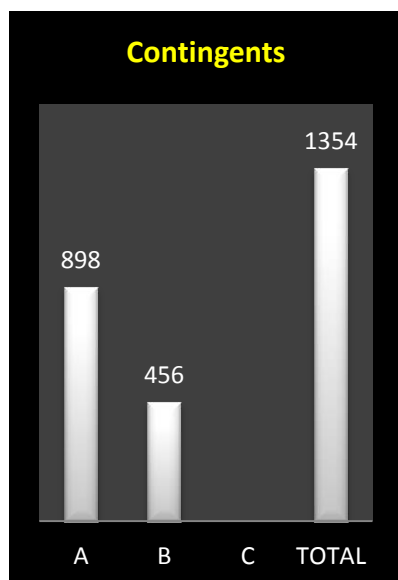

Localisation des pointeurs

Vieux : 24.

1 Lefebvre Emile, Antoing (A), 187.183 km, 1463.89. 2 Nihoul Albert, Péronnes (A), 185.628 km, 1458.95. 3 Nihoul Albert (2), 1458.76. 4 Nihoul Albert (3), 1458.00. 5 Decroos Daniel, Antoing (A), 186.174 km, 1446.92. 6 Roupin Bernard, Vaulx (A), 188.891 km, 1436.10. 7 Decroos Daniel (2), 1409.34. 8 Lefebvre Emile (2), 1404.39...

Juniors : 22.

1 Nihoul Albert, Péronnes (A), 185.628 km, 1459.91. 2 Lefebvre Emile, Antoing (A), 187.183 km, 1450.65. 3 Lefebvre Emile (2), 1448.03. 4 Debaisieux Marcel, Guignies (A),

182.629 km, 1446.43. 5 Debaisieux Marcel (2), 1446.05. 6 Nihoul Albert (2), 1419.89. 7 Decroos Daniel, Antoing (A), 186.174 km, 1384.70. 8 Debaisieux Marcel (3), 1381.33.

Le coin des statistiques - Classification par trois						
	Contingent	Lanterne rouge	Prix enlevés en fonction de la plus rapide lanterne rouge		Prix enlevés dans le « top 20 »	
			Nombre	Pourcentage	Nombre	Pourcentage
A	898	1333.77	135	45	19	95
B	456	1399.81	152	100	1	5
C						
Total	1354		287	63,50	20	100