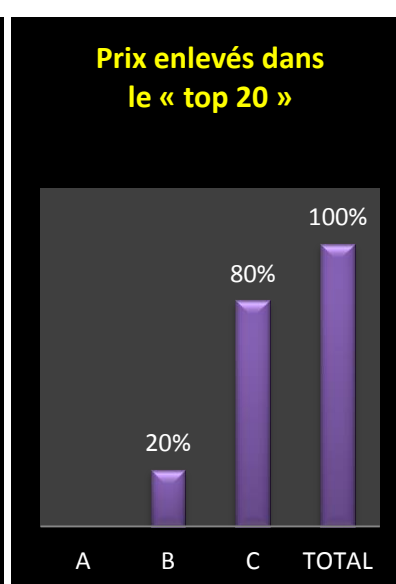

Le coin des statistiques - Classification par deux						
	Contingent	Lanterne rouge	Prix enlevés en fonction de la plus rapide lanterne rouge		Prix enlevés dans le « top 20 »	
			Nombre	Pourcentage	Nombre	Pourcentage
A						
B	362	1426.98	115	63,54	4	20
C	66	1458.09	33	100	16	80
Total	428		148	69,16	20	100

Juniors : 351.

1 Eeckhoudt Christophe, Bierghes (C), 222.978 km, 1541.50. 2 Vandebossche Jean-Pierre, Bierghes (C), 222.258 km, 1540.75. 3 Eeckhoudt R & F, Bierghes (C), 223.239 km, 1540.07. 4 Eeckhoudt R & F (2), 1539.89. 5 Habets Paulette, Isières (B), 209.090 km, 1538.93. 6 Vandebossche Jean-Pierre (2), 1535.77. 7 Habets Paulette (2), 1529.18. 8 Badot Paul, Saintes (C), 224.330 km, 1528.13. 9 Fixelles Francis, Saintes (C), 223.941 km, 1527.04. 10 Demecheleer-Rokegem, Goferdinge (B), 219.874 km, 1525.80. 11 Habets Paulette (3), 1522.31. 12 Vanderhaegen Jacques, Chièvres (B), 196.349 km, 1520.12. 13 Eeckhoudt R & F (3), 1516.53. 14 Rolland-Delbart, Grandglise (B), 188.478 km, 1514.10. 15 De Witte Gérard, Tongre-Saint-Martin (B), 199.260 km, 1512.98. 16 Habets Paulette (4), 1512.22. 17 Habets Paulette (5), 1512.22. 18 Taillieu Serge, Harchies (B), 185.558 km 1511.36. 19 Rolland-Delbart (2), 1509.45. 20 Taillieu Serge (2), 1509.31...