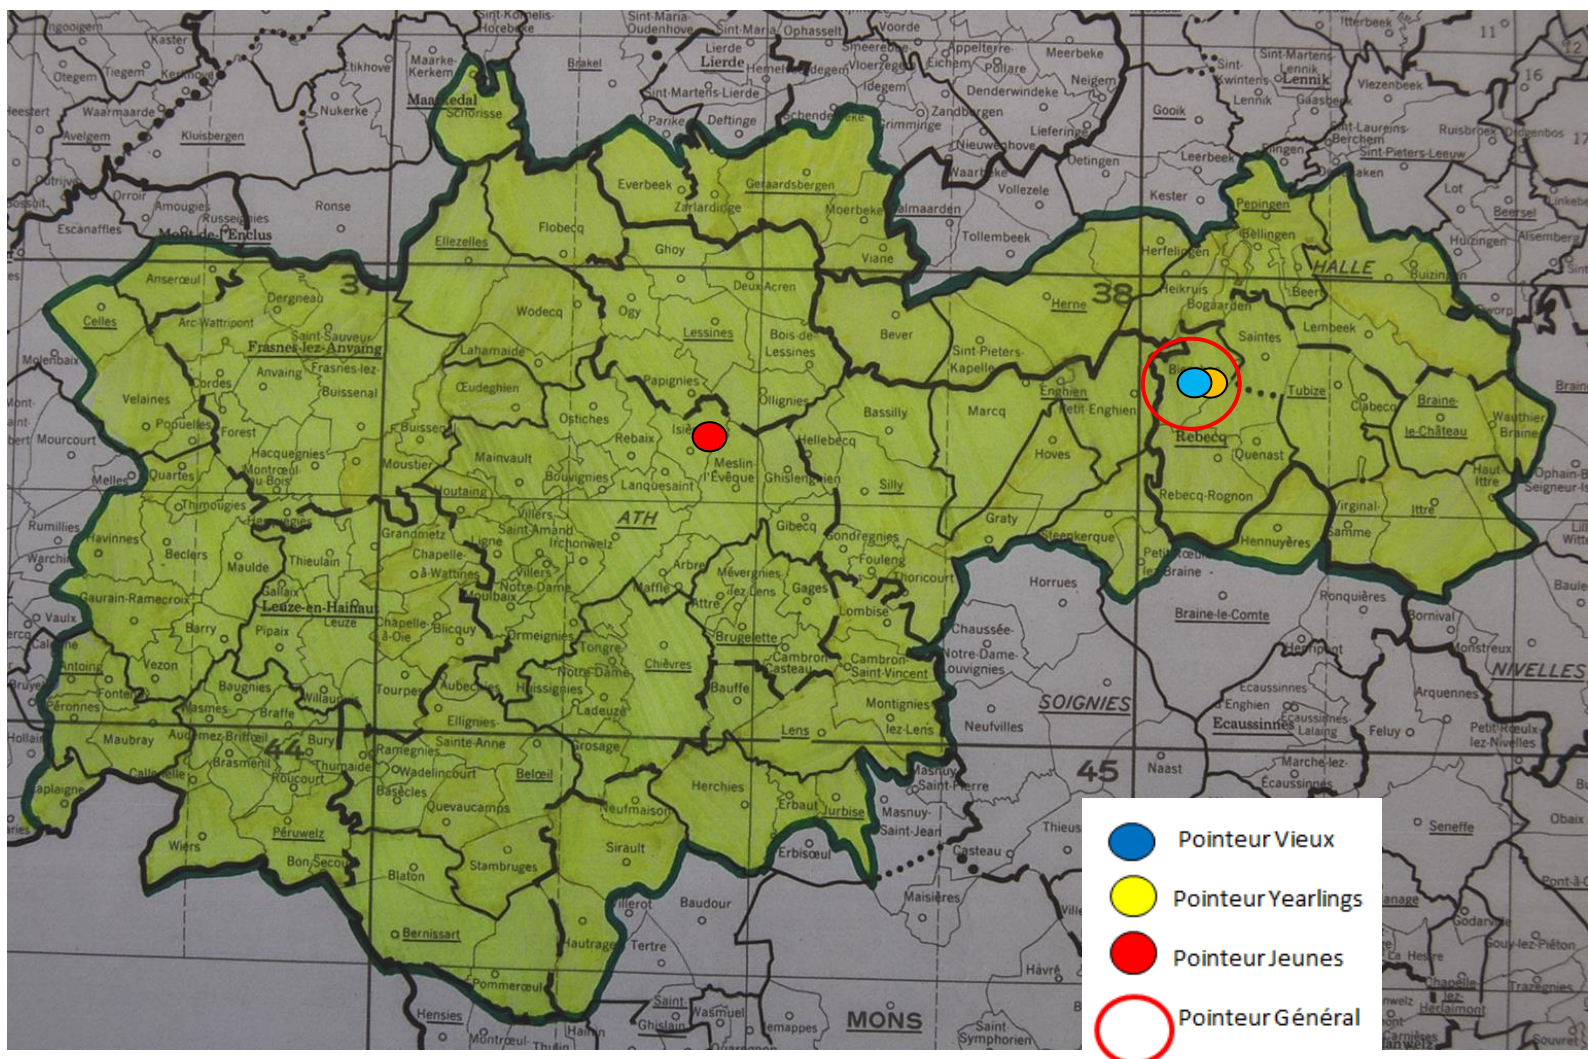

Localisation des pointeurs

Prudence ! Dans l'attente de l'actualisation des cartes relatives aux zones de participation 2017, celles de l'an dernier seront utilisées pour visualiser les localités des différents pointeurs à l'instar de celles des colonies classées dans les tops.

Localisation des pointeurs

Vieux : 428.

1 Eeckhoudt R & F, Bierghes (C), 223.239 km, 1550.05. **2** Eeckhoudt Christophe, Bierghes (C), 222.978 km, 1542.56. **3** Vandebossche Jean-Pierre, Bierghes (C), 222.258 km, 1540.56. **4** Vandebossche Jean-Pierre (2), 1539.85. **5** Habets Paulette, Isières (B), 209.090 km, 1538.55. **6** Eeckhoudt R & F (2), 1535.13. **7** Eeckhoudt R & F (3), 1534.78. **8** De Witte Gérard, Tongre-Saint-Martin (B), 199.260 km, 1530.61. **9** Vandebossche Jean-Pierre (3), 1530.31. **10** Eeckhoudt Christophe (2), 1526.37. **11** Eeckhoudt Christophe (3), 1523.41. **12** Eeckhoudt Christophe (4), 1523.07. **13** Eeckhoudt Christophe (5), 1523.07. **14** Eeckhoudt Christophe (6), 1522.73. **15** Habets Paulette (2), 1522.50. **16** Eeckhoudt Christophe (7), 1522.37. **17** Eeckhoudt R & F (4), 1521.87. **18** Eeckhoudt R & F (5), 1521.18. **19** Eeckhoudt R & F (6), 1521.18. **20** Van Wielendaele Nelly, Chièvres (B), 200.911 km, 1521.09...

Localisation des pointeurs

Vieux : 24.

1 Lefebvre Emile, Antoing (A), 187.183 km, 1463.89. 2 Nihoul Albert, Péronnes (A), 185.628 km, 1458.95. 3 Nihoul Albert (2), 1458.76. 4 Nihoul Albert (3), 1458.00. 5 Decroos Daniel, Antoing (A), 186.174 km, 1446.92. 6 Roupin Bernard, Vaulx (A), 188.891 km, 1436.10. 7 Decroos Daniel (2), 1409.34. 8 Lefebvre Emile (2), 1404.39...