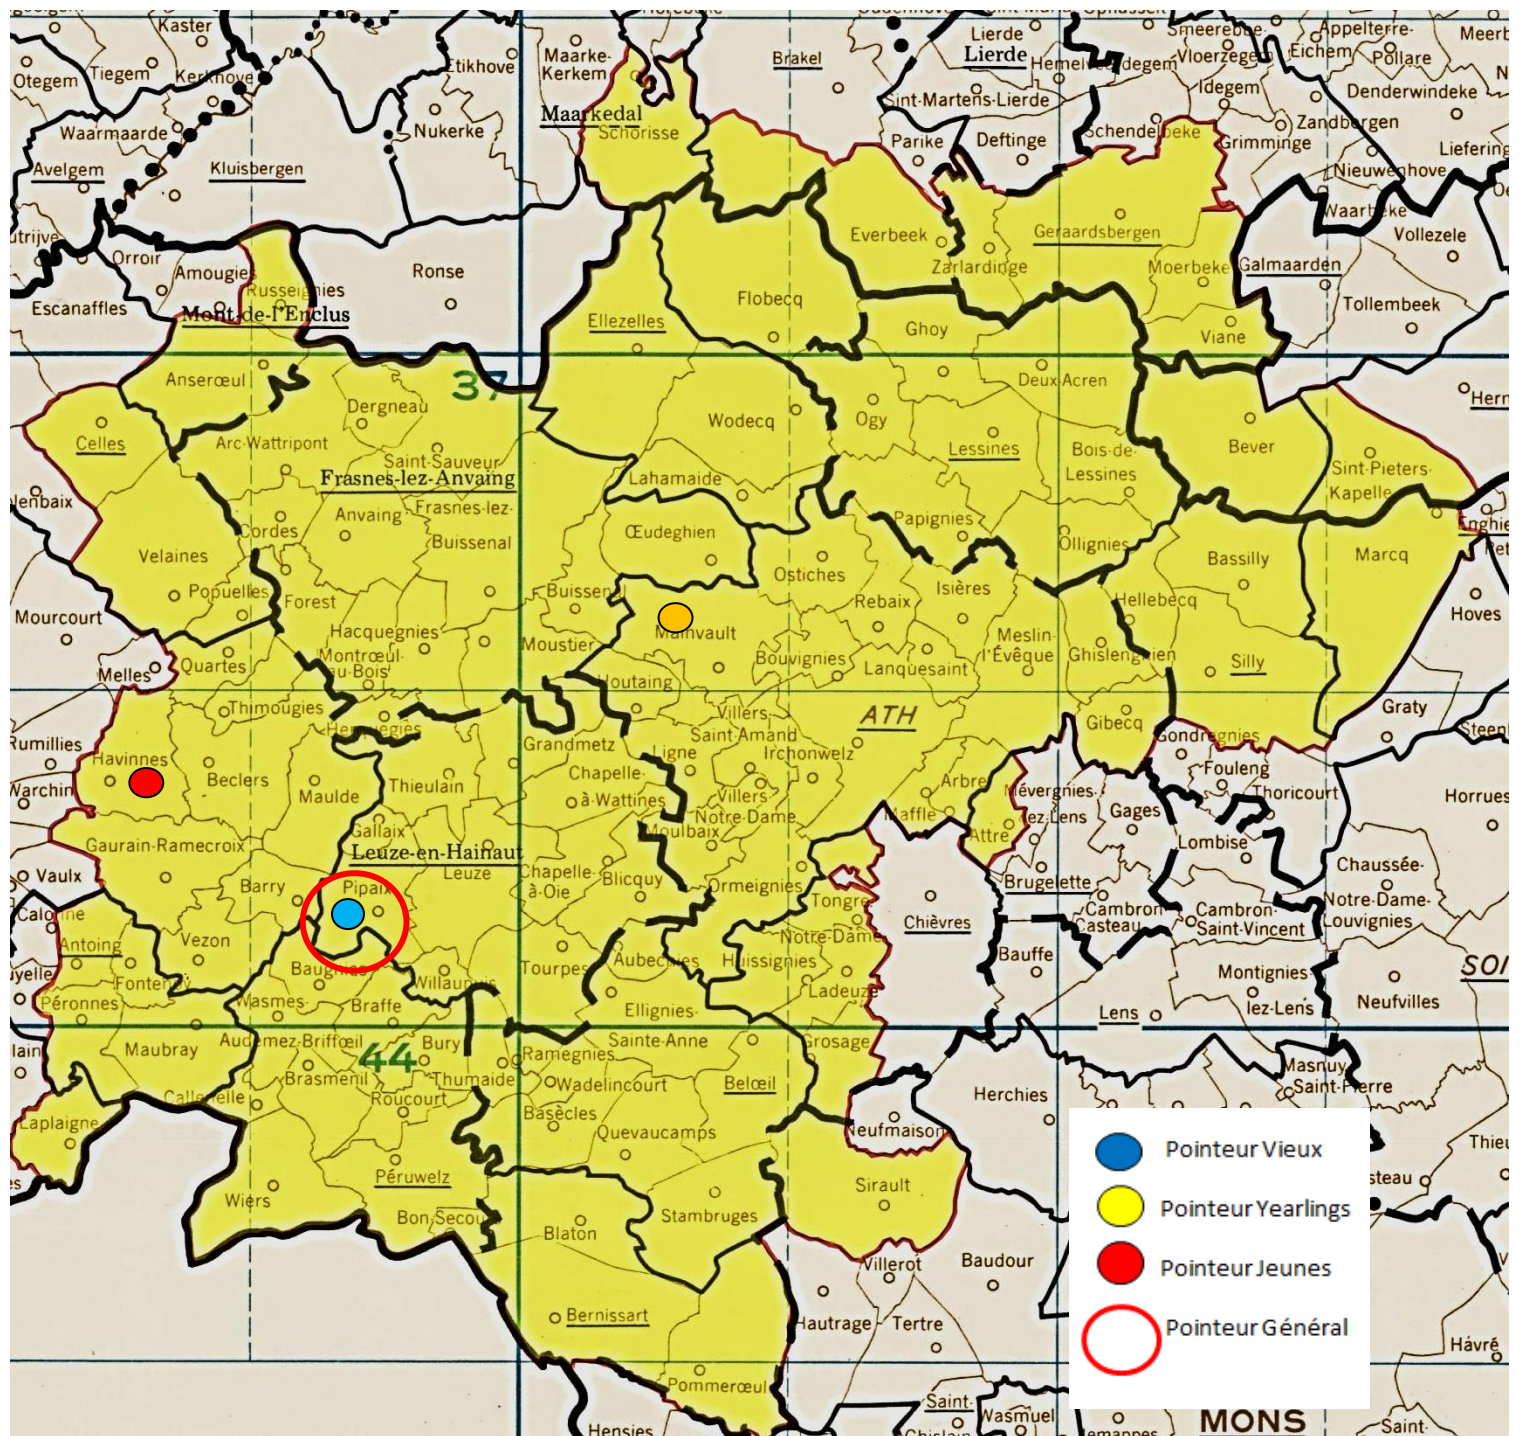

- *Lâcher : 8h40*

Entente des V – Entente Frontalière – Entente de l’Ouest

Il faut savoir !

Etablir des statistiques pour ce lâcher s’avère impossible, l’« Entente Frontalière » n’organisant pas de doublage.

Le pointeur général : un junior de Freddy Carlier, de Mainvault.

Localisation des pointeurs

Vieux : 187.

1 Van Renterghem-Debliquy, Pipaix, 192.140 km, 1515.29. **2 Kapitan Jean, Thumaide**, 190.057 km, 1512.79. **3 Place Jean-Marcel, Ellignies-Sainte-Anne**, 193.541 km, 1511.42. **4 Deleuze Marcel, Moulbaix**, 198.492 km, 1511.37. **5 Francois Jean-Claude, Thumaide**, 189.536 km, 1511.06. **6 Balcaen-Dubois, Ellezelles**, 211.759 km, 1507.55. **7 Van Renterghem-Debliquy (2)**, 1505.20. **8 Van Renterghem-Debliquy (3)**, 1505.01. **9 Goemaere José & Gustave, Havinnes**, 191.848 km, 1504.86. **10 Murez-Marichal, Wadelincourt**, 190.377 km, 1504.16...

Localisation des pointeurs

Vieux : 24.

1 Lefebvre Emile, Antoing (A), 187.183 km, 1463.89. 2 Nihoul Albert, Péronnes (A), 185.628 km, 1458.95. 3 Nihoul Albert (2), 1458.76. 4 Nihoul Albert (3), 1458.00. 5 Decroos Daniel, Antoing (A), 186.174 km, 1446.92. 6 Roupin Bernard, Vaulx (A), 188.891 km, 1436.10. 7 Decroos Daniel (2), 1409.34. 8 Lefebvre Emile (2), 1404.39...