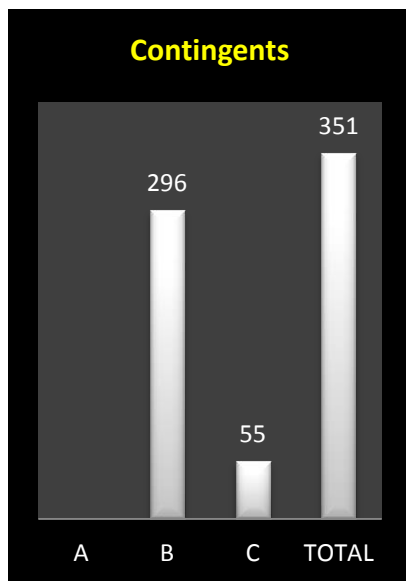

Le coin des statistiques - Classification par deux						
	Contingent	Lanterne rouge	Prix enlevés en fonction de la plus rapide lanterne rouge		Prix enlevés dans le « top 20 »	
			Nombre	Pourcentage	Nombre	Pourcentage
A						
B	296	1403.87	99	66,89	12	60
C	55	1439.75	28	100	8	40
Total	351		127	72,16	20	100

Jeunes : 335.

1 Habets Paulette, Isières (B), 209.090 km, 1537.23. 2 Fixelles Francis, Saintes (C), 223.941 km, 1511.40. 3 Taillieu Serge, Harchies (B), 185.558 km, 1510.83. 4 Taillieu Serge (2), 1510.21. 5 Dath Jean, Huissignies (B), 196.381 km, 1508.68. 6 Dath Jean (2), 1501.00. 7 Delhez Aurore, Lessines (B), 213.343 km, 1500.70. 8 Dath Jean (3), 1499.66. 9 Dath Jean (4), 1498.90. 10 Wallez Alfred, Bierghes (C), 223.357 km, 1498.03. 11 Cange Guy, Blaton (C), 187.390 km, 1495.31. 12 Chevalier-Mouligneau, Flobecq (B), 212.982 km, 1495.15. 13 Habets Paulette (2), 1494.74. 14 Chevalier-Mouligneau (2), 1493.92. 15 Habets Paulette (3), 1493.14. 16 Cange Guy (2), 1493.12. 17 Fixelles Francis (2), 1491.44. 18 Cange Guy (3), 1491.14. 19 Delhez Aurore (2), 1490.22. 20 Wallez Alfred (2), 1490.20...

Le coin des statistiques - Classification par deux						
	Contingent	Lanterne rouge	Prix enlevés à la vitesse de 800 m		Prix enlevés dans le « top 20 »	
			Nombre	Pourcentage	Nombre	Pourcentage
A						
B	297	1316.15	126	84,56	16	80
C	38	1365.96	19	100	4	20
Total	335		145	86,31	20	100