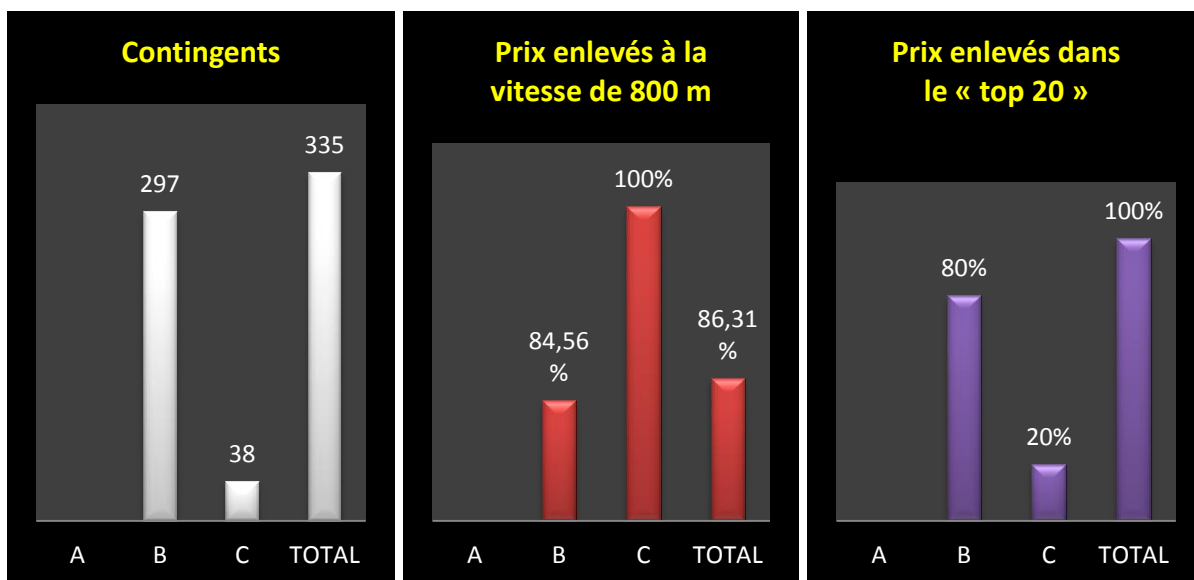

- *Lâcher : 8h40*

Entente des V – Entente Frontalière – Entente de l’Ouest

Il faut savoir !

Etablir des statistiques pour ce lâcher s’avère impossible, l’« Entente Frontalière » n’organisant pas de doublage.

Le pointeur général : un junior de Freddy Carlier, de Mainvault.