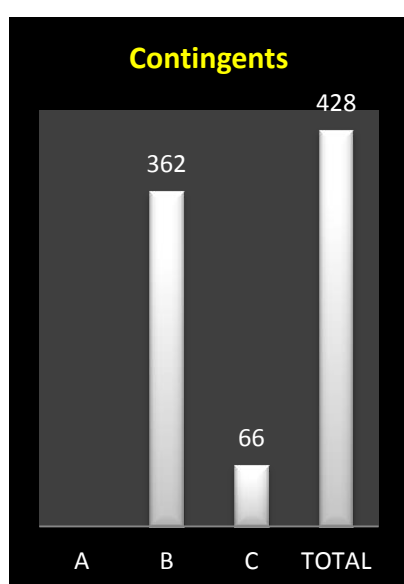

Localisation des pointeurs

Prudence ! Dans l'attente de l'actualisation des cartes relatives aux zones de participation 2017, celles de l'an dernier seront utilisées pour visualiser les localités des différents pointeurs à l'instar de celles des colonies classées dans les tops.

VITESSE : ECOUEN

- *Lâcher : 8h50*

A : Entente des Quatre

B : Hunelle Dendre – Lessines – Sud

C : Le Progrès

Des faits à souligner au premier regard :

- 1114 pigeons (- 544) suite à des régressions dans chaque catégorie
- répartitions opposées dans les tops vieux et jeunes, davantage équilibrée à juniors
- deux palmes pour Bierghes, une pour «Hunelle Dendre-Lessines-Sud »
- Les Quatre ont de nouveau programmé un Momignies (29 V - 24 Y - 53 P, lâcher 9h)
- les tops complets vieux et juniors à plus de 1500 m
- les trois clôtures dans l'escarcelle de Bierghes
- la palme de pointeur général à un vieux des **R & F Eeckhoudt, de Bierghes.**

Le coin des statistiques - Classification par deux						
	Contingent	Lanterne rouge	Prix enlevés en fonction de la plus rapide lanterne rouge		Prix enlevés dans le « top 20 »	
			Nombre	Pourcentage	Nombre	Pourcentage
A						
B	362	1426.98	115	63,54	4	20
C	66	1458.09	33	100	16	80
Total	428		148	69,16	20	100