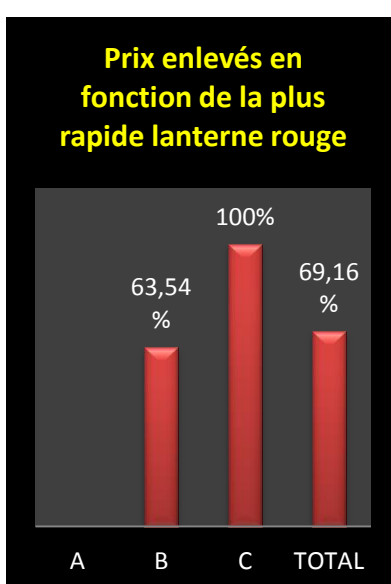

Le coin des statistiques - Classification par deux						
	Contingent	Lanterne rouge	Prix enlevés en fonction de la plus rapide lanterne rouge		Prix enlevés dans le « top 20 »	
			Nombre	Pourcentage	Nombre	Pourcentage
A						
B	362	1426.98	115	63,54	4	20
C	66	1458.09	33	100	16	80
Total	428		148	69,16	20	100

Juniors : 351.

1 Eeckhoudt Christophe, Bierghes (C), 222.978 km, 1541.50. 2 Vandebossche Jean-Pierre, Bierghes (C), 222.258 km, 1540.75. 3 Eeckhoudt R & F, Bierghes (C), 223.239 km, 1540.07. 4 Eeckhoudt R & F (2), 1539.89. 5 Habets Paulette, Isières (B), 209.090 km, 1538.93. 6 Vandebossche Jean-Pierre (2), 1535.77. 7 Habets Paulette (2), 1529.18. 8 Badot Paul, Saintes (C), 224.330 km, 1528.13. 9 Fixelles Francis, Saintes (C), 223.941 km, 1527.04. 10 Demecheleer-Rokegem, Goferdinge (B), 219.874 km, 1525.80. 11 Habets Paulette (3), 1522.31. 12 Vanderhaegen Jacques, Chièvres (B), 196.349 km, 1520.12. 13 Eeckhoudt R & F (3), 1516.53. 14 Rolland-Delbart, Grandglise (B), 188.478 km, 1514.10. 15 De Witte Gérard, Tongre-Saint-Martin (B), 199.260 km, 1512.98. 16 Habets Paulette (4), 1512.22. 17 Habets Paulette (5), 1512.22. 18 Taillieu Serge, Harchies (B), 185.558 km 1511.36. 19 Rolland-Delbart (2), 1509.45. 20 Taillieu Serge (2), 1509.31...