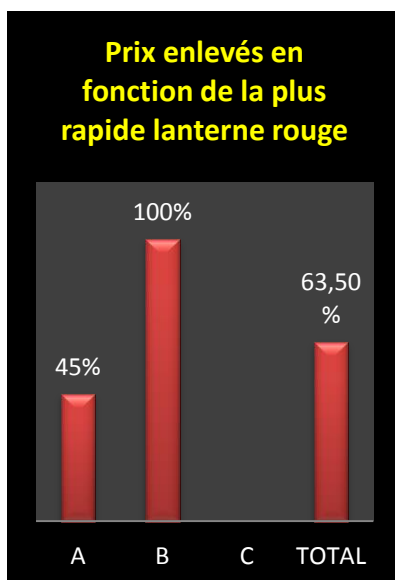

Le coin des statistiques - Classification par trois						
	Contingent	Lanterne rouge	Prix enlevés en fonction de la plus rapide lanterne rouge		Prix enlevés dans le « top 20 »	
			Nombre	Pourcentage	Nombre	Pourcentage
A	898	1333.77	135	45	19	95
B	456	1399.81	152	100	1	5
C						
Total	1354		287	63,50	20	100