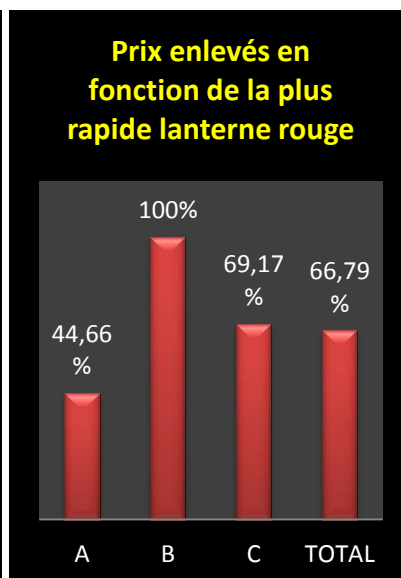

Senechal (5), 1428.07. 6 Pipers Yvon, Tournai (B), 288.261 km, 1428.01. 7 Casaert-Senechal (6), 1427.85. 8 Casaert-Senechal (7), 1427.74. 9 Casaert-Senechal (8), 1427.52. 10 Casaert-Senechal (9), 1427.18. 11 Gahide Joseph, Laplaigne (A), 281.996 km, 1426.50. 12 Harchies Cyril, Warchin (B), 291.259 km, 1426.22. 13 Harchies Christian, Warchin (B), 291.259 km, 1426.10. 14 Depelchin Daniel, Gaurain (A), 290.674 km, 1425.94. 15 Casaert-Senechal (10), 1424.75. 16 Harchies Cyril (2), 1424.59. 17 Dubois Patrick, Gaurain (A), 290.156 km, 1423.95. 18 Mahieu Thierry, Laplaigne (A), 282.213 km, 1423.87. 19 Nihoul Aldo, Laplaigne (A), 281.565 km, 1423.84. 20 Dubois Patrick (2), 1423.83...

Le coin des statistiques - Classification par trois						
	Contingent	Lanterne rouge	Prix enlevés en fonction de la plus rapide lanterne rouge		Prix enlevés dans le « top 20 »	
			Nombre	Pourcentage	Nombre	Pourcentage
A	785	1250.89	117	44,66	6	30
B	487	1280.64	163	100	14	70
C	399	1309.82	92	69,17	0	0
Total	1671		372	66,79	20	100