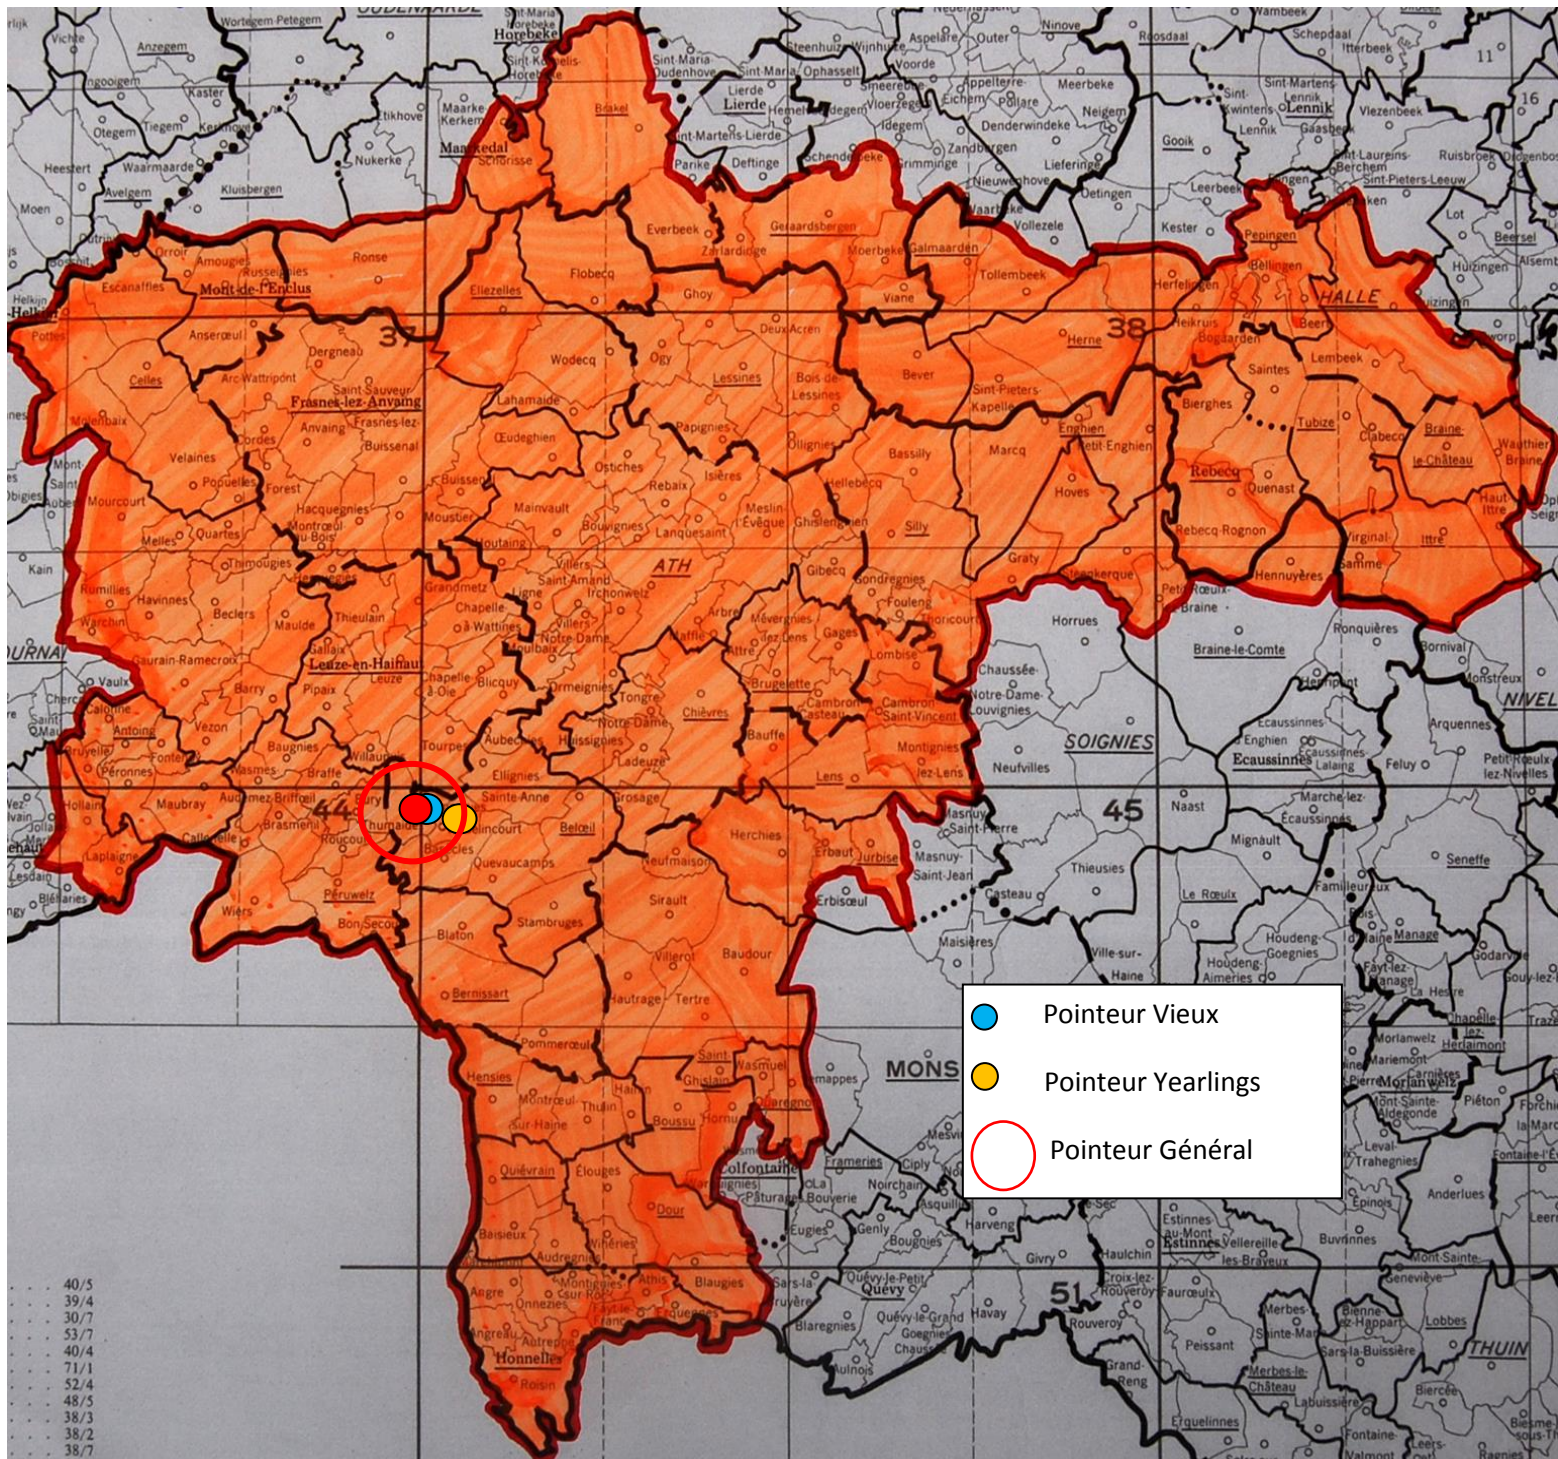

**Lanterne rouge par 3** : 1266.92.

- **Lâcher : 8h**

Les associations des régions athoise et lessinoise « *Entente des V-Entente Frontalière-Entente de l'Ouest* » et « *Entente de la Dendre-Le Sud* » relèvent toutes du même lâcher, organise un concours général avec doublages non obligatoires ce qui ne permet pas d'établir des statistiques. La publication du résultat général permet cependant de le comparer avec les classements sur la même étape établis dans les régions de Mons et de Tournai, de potentiels « partenaires » d'un hypothétique lâcher commun en cas de quorum requis de paniers non atteint. La prudence s'impose dans l'analyse menée car les heures d'envol sont différentes.

*Des faits à souligner au premier regard :*

- **heure de lâcher ne correspondant pas à celle annoncée sur le site fédéral pour cause d'incident sur l'aire de lâcher (envol prématuré d'un pigeon)**
- le cap des 1000 engagés (1203 pigeons au total) toujours d'actualité
- le contingent des jeunes continue de progresser
- de nouveau les trois palmes à Wadelincourt
- le vol le plus rapide à l'actif d'un junior
- la palme de pointeur général aux **Murez-Marichal**, de Wadelincourt, lauréats dans les trois catégories

## Localisation des pointeurs

**Prudence !** Faute d'actualisation imminente, la carte du lâcher 2015 permet de visualiser les localités des différents pointeurs à l'instar de celles des colonies classées dans les tops.

## Localisation des pointeurs

**Prudence ! Faute d'actualisation imminente, la carte du lâcher 2015 permet de visualiser les localités des différents pointeurs à l'instar de celles des colonies classées dans les tops.**