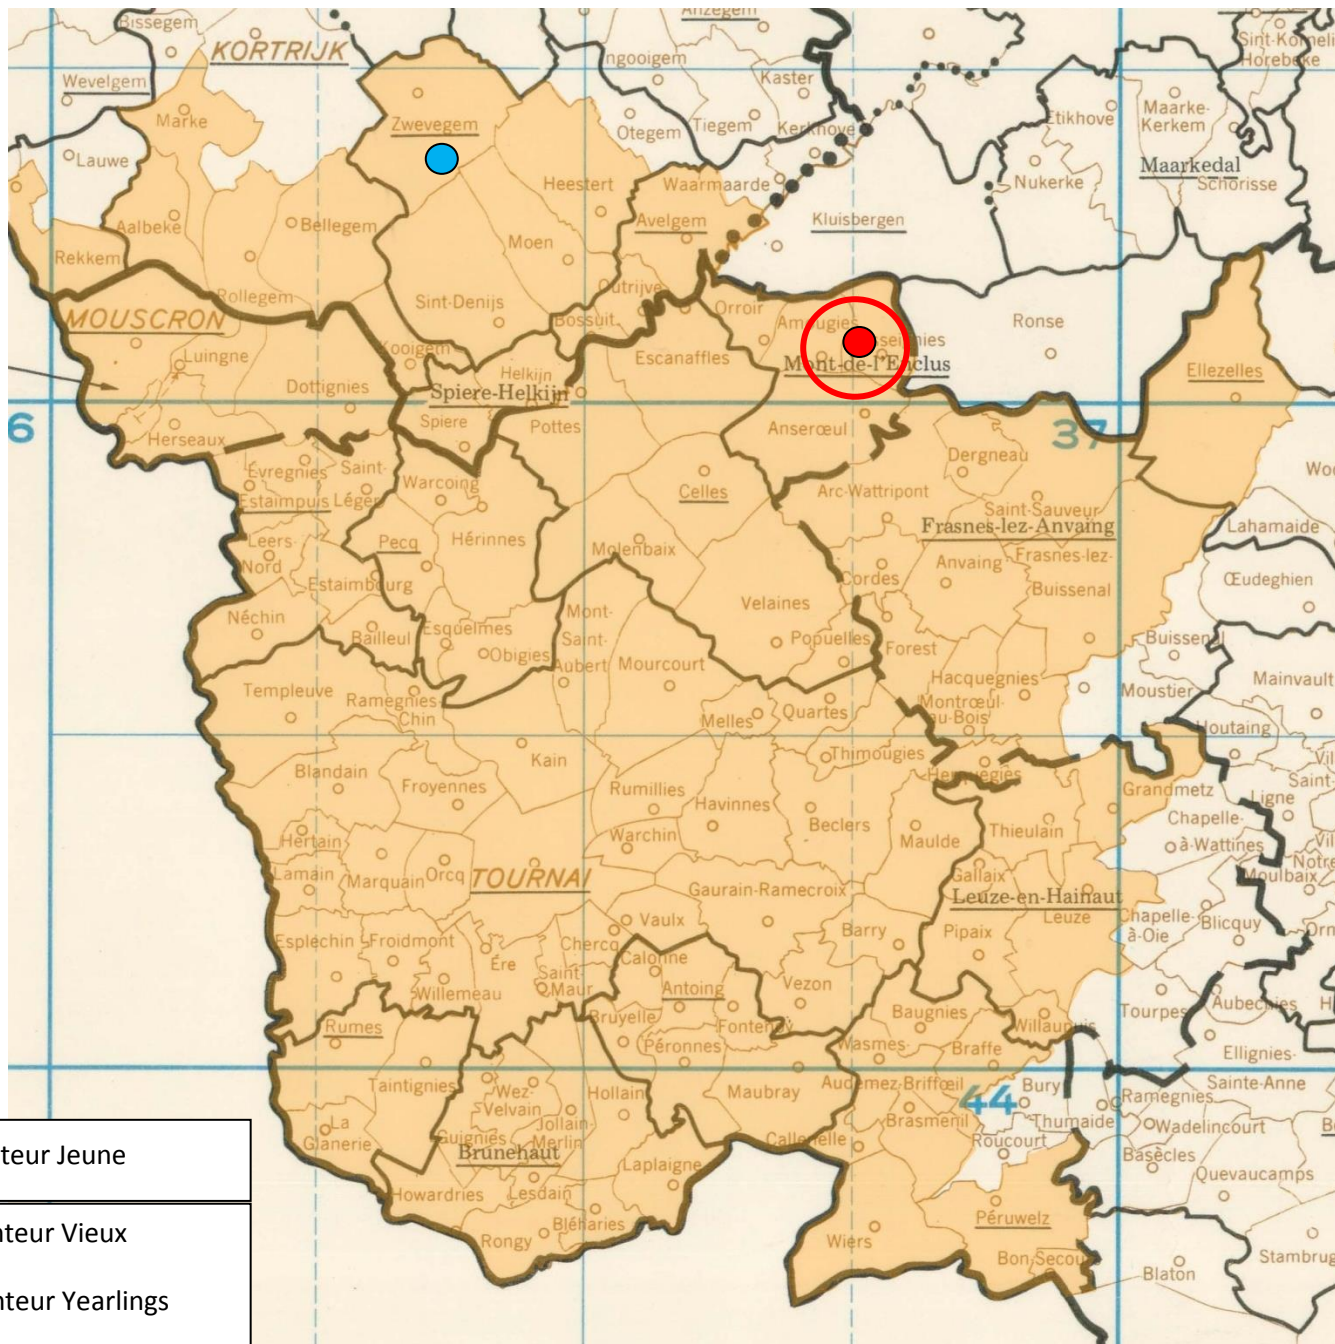

**Lanterne rouge par 3** : 1284.58.

**Jeunes** : 903.

**1 Murez-Marichal, Wadelincourt**, 289.916 km, 1449.33. **2 Leturcq-Duponchelle, Wadelincourt**, 289.577 km, 1443.87. **3 Van Renterghem-Debliquy, Pipaix**, 291.911 km, 1428.95. **4 Leturcq-Duponchelle (2)**, 1420.96. **5 Murez-Marichal (2)**, 1413.64. **6 Antoine Guy, Russeignies**, 307.665 km, 1412.17. **7 Balcaen-Dubois, Ellezelles**, 311.563 km, 1409.89. **8 Casaert-Senechal, Russeignies**, 306.703 km, 1408.72. **9 Casaert-Senechal (2)**, 1408.61. **10 Casaert-Senechal (3)**, 1408.61....

**Lanterne rouge par 3** : 1263.10.

- **Lâcher : 7h40**

**A : Entente des VII (Antoing – Nouvelle Entente)**

**B : Tournai – Kain**

**C : Dottignies - Néchin**

*Des faits à souligner au premier regard :*

- **heure de lâcher ne correspondant pas à celle annoncée sur le site fédéral**
- *un contingent en hausse (1671 pigeons, +142 unités), le cap des 2000 jeunes se profilerait-il à l'horizon ?*
- *mainmise de Tournai, aucun représentant de Dottignies-Néchin qui programme toujours un concours pour vieux*
- *le titre de pointeur aux Casaert-Senechal, de Russeignies*

## Localisation des pointeurs

**Vieux :** 95 (A : 0 – B : 0 – C : 95).

**1 Mahieu Angélique, Zwevegem (C), 308.145 km, 1383.25.** 2 Lequenne Olivier, Pottes (C), 301.958 km, 1382.59. 3 Gillard Christophe, Leers-Nord (C), 294.666 km, 1382.21. 4 Gillard Christophe (2), 1373.84. 5 Gillard Christophe (3), 1372.98. 6 Desmet-Bossut, Pecq (C), 296.393 km, 1368.70. 7 Depraetere-Decock, Dottignies (C), 299.417 km, 1368.13. 8 Gillard Christophe (4), 1360.41. 9 Casaert Maurice Fils, Néchin (C), 292.102 km, 1358.08. 10 Deloose Marcel, Sint-Denijs (C), 304.513 km, 1356.30...