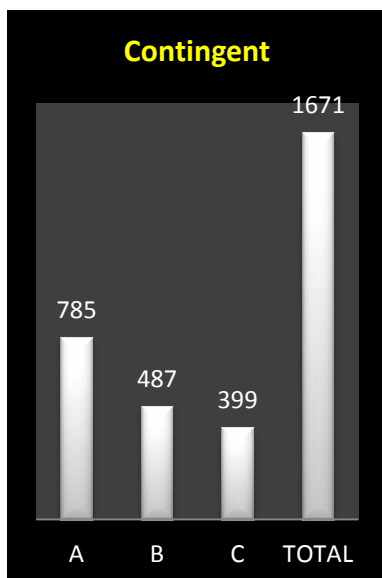

Senechal (5), 1428.07. 6 Pipers Yvon, Tournai (B), 288.261 km, 1428.01. 7 Casaert-Senechal (6), 1427.85. 8 Casaert-Senechal (7), 1427.74. 9 Casaert-Senechal (8), 1427.52. 10 Casaert-Senechal (9), 1427.18. 11 Gahide Joseph, Laplaigne (A), 281.996 km, 1426.50. 12 Harchies Cyril, Warchin (B), 291.259 km, 1426.22. 13 Harchies Christian, Warchin (B), 291.259 km, 1426.10. 14 Depelchin Daniel, Gaurain (A), 290.674 km, 1425.94. 15 Casaert-Senechal (10), 1424.75. 16 Harchies Cyril (2), 1424.59. 17 Dubois Patrick, Gaurain (A), 290.156 km, 1423.95. 18 Mahieu Thierry, Laplaigne (A), 282.213 km, 1423.87. 19 Nihoul Aldo, Laplaigne (A), 281.565 km, 1423.84. 20 Dubois Patrick (2), 1423.83...

Le coin des statistiques - Classification par trois						
	Contingent	Lanterne rouge	Prix enlevés en fonction de la plus rapide lanterne rouge		Prix enlevés dans le « top 20 »	
			Nombre	Pourcentage	Nombre	Pourcentage
A	785	1250.89	117	44,66	6	30
B	487	1280.64	163	100	14	70
C	399	1309.82	92	69,17	0	0
Total	1671		372	66,79	20	100