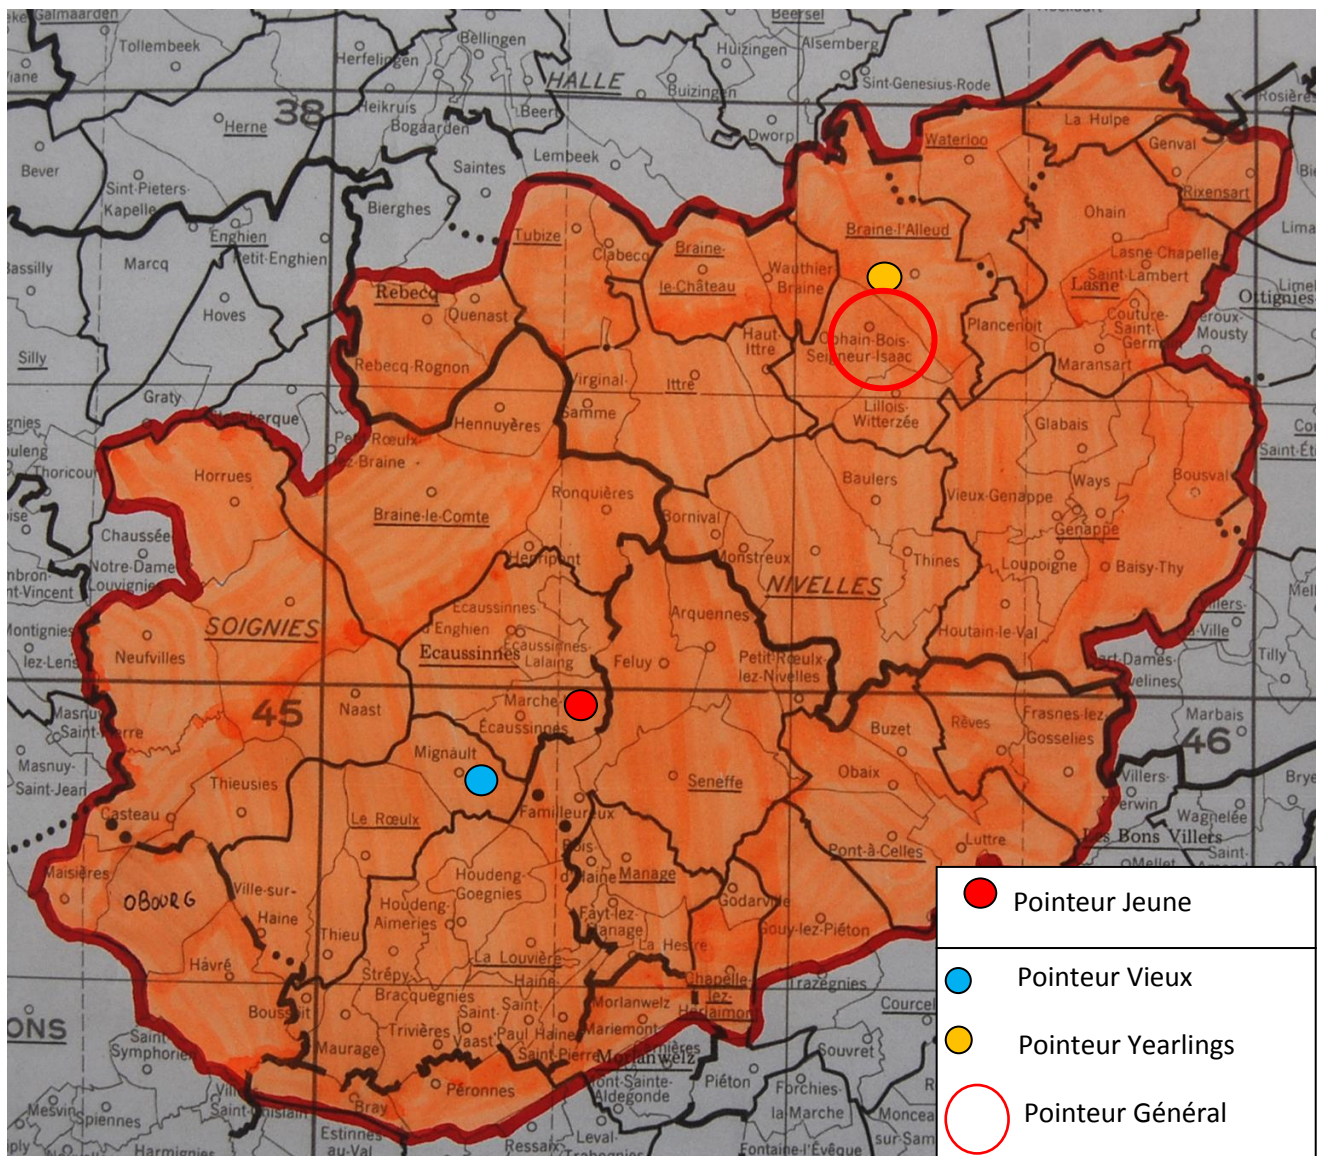

Le coin des statistiques - Classification par trois						
	Contingent	Lanterne rouge	Prix enlevés en fonction de la plus rapide lanterne rouge		Prix enlevés dans le « top 20 »	
			Nombre	Pourcentage	Nombre	Pourcentage
<b>A</b>	785	1250.89	117	44,66	6	30
<b>B</b>	487	1280.64	163	100	14	70
<b>C</b>	399	1309.82	92	69,17	0	0
<b>Total</b>	<b>1671</b>		<b>372</b>	<b>66,79</b>	<b>20</b>	<b>100</b>

• **Lâcher : 7h30**

**Marche-Nivelles ne tombe pas sous la clause évoquée pour les précédents lâchers.**

*Des faits à souligner au premier regard :*

- une contingent total de 206 pigeons (une diminution de 19 unités)
- le vol le plus rapide à l'actif d'un junior
- le titre de pointeur général aux **Jean-Pierre & Yvette Palm**, de Braine-l'Alleud

## Localisation des pointeurs

**Prudence ! Faute d'actualisation imminente, la carte du lâcher 2015 permet de visualiser les localités des différents pointeurs à l'instar de celles des colonies classées dans les tops.**

**Vieux : 74.**

**1 Versichel Albert, Mignault, 306.175 km, 1391.70. 2 Dellis Rudy & Gilbert, Vieux-Genappe, 325.428 km, 1391.31. 3 Dellis Rudy & Gilbert (2), 1387.06. 4 Marsille Hadrien, Ophain-Bois-Seigneur-Isaac, 323.125 km, 1371.01. 5 Marsille Hadrien (2), 1367.72. 6 Dellis Rudy & Gilbert (3), 1353.03. 7 Dellis Rudy & Gilbert (4), 1352.10. 8 Dellis Rudy & Gilbert (5), 1344.28. 9 Dellis Rudy & Gilbert (6), 1341.87. 10 Marsille Hadrien (3), 1336.88...**