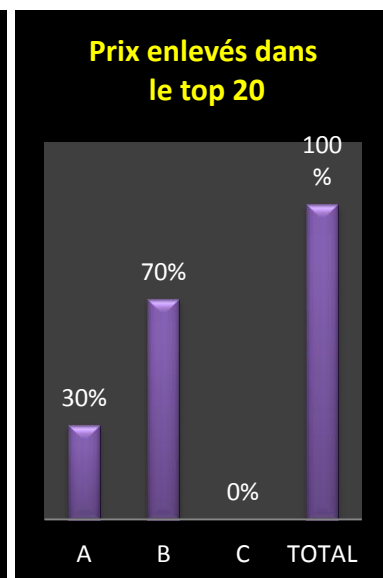

Senechal (5), 1428.07. 6 Pipers Yvon, Tournai (B), 288.261 km, 1428.01. 7 Casaert-Senechal (6), 1427.85. 8 Casaert-Senechal (7), 1427.74. 9 Casaert-Senechal (8), 1427.52. 10 Casaert-Senechal (9), 1427.18. 11 Gahide Joseph, Laplaigne (A), 281.996 km, 1426.50. 12 Harchies Cyril, Warchin (B), 291.259 km, 1426.22. 13 Harchies Christian, Warchin (B), 291.259 km, 1426.10. 14 Depelchin Daniel, Gaurain (A), 290.674 km, 1425.94. 15 Casaert-Senechal (10), 1424.75. 16 Harchies Cyril (2), 1424.59. 17 Dubois Patrick, Gaurain (A), 290.156 km, 1423.95. 18 Mahieu Thierry, Laplaigne (A), 282.213 km, 1423.87. 19 Nihoul Aldo, Laplaigne (A), 281.565 km, 1423.84. 20 Dubois Patrick (2), 1423.83...

Le coin des statistiques - Classification par trois						
	Contingent	Lanterne rouge	Prix enlevés en fonction de la plus rapide lanterne rouge		Prix enlevés dans le « top 20 »	
			Nombre	Pourcentage	Nombre	Pourcentage
A	785	1250.89	117	44,66	6	30
B	487	1280.64	163	100	14	70
C	399	1309.82	92	69,17	0	0
Total	1671		372	66,79	20	100