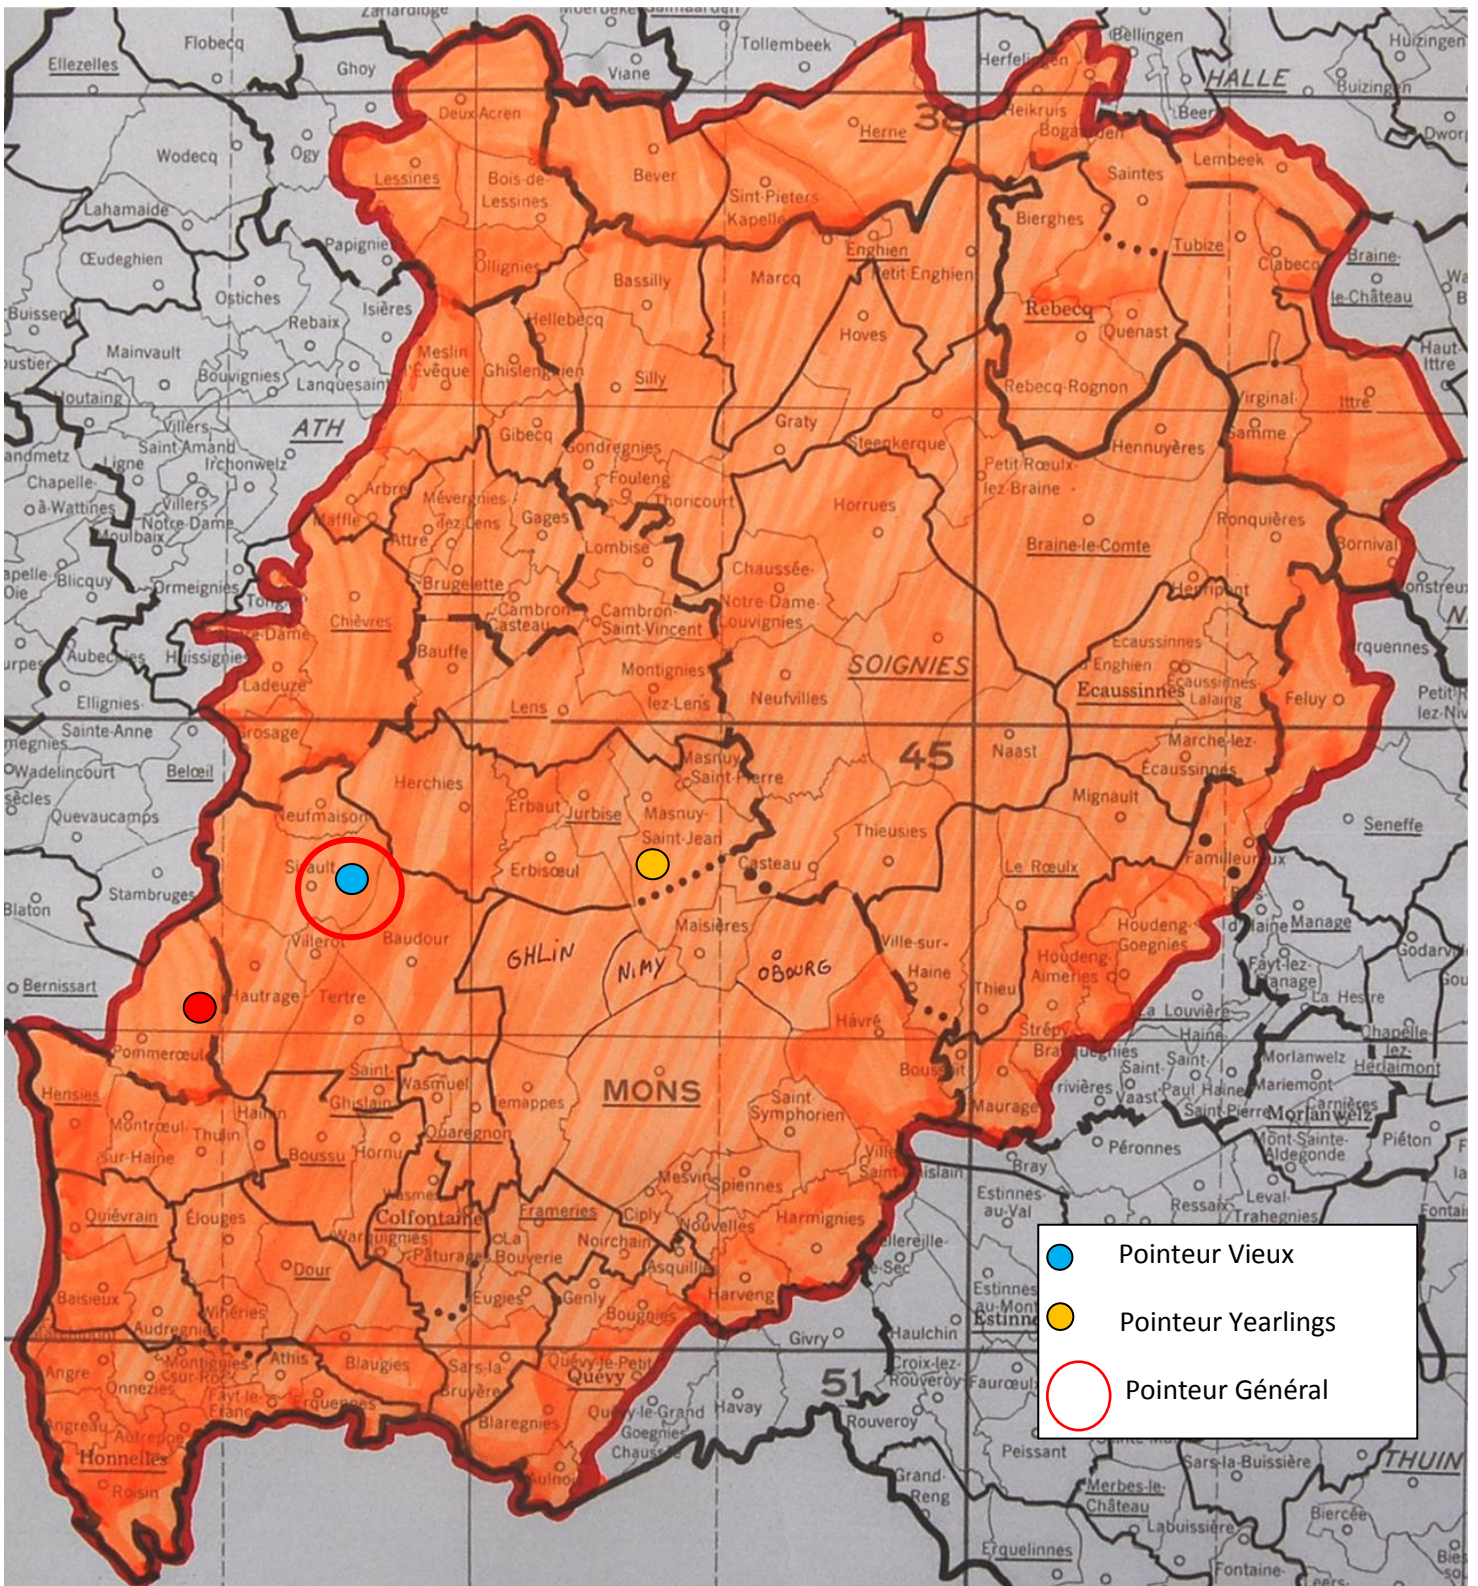

### PETIT DEMI-FOND : TOURY

- *Lâcher : 8h*

« L'Avenir » montois constitue à lui seul un secteur de lâcher, des statistiques le concernant le confrontant à d'autres ententes ne peuvent de ce fait être établies. La publication de son résultat permet cependant de le comparer avec les classements sur la même étape établis dans les régions d'Ath-Lessines et de Tournai, de potentiels « partenaires » d'un hypothétique lâcher commun en cas de quorum requis de paniers non atteint. La prudence s'impose dans l'analyse menée car les heures d'envol sont différentes.

## Localisation des pointeurs

**Prudence !** Faute d'actualisation imminente, la carte du lâcher 2015 permet de visualiser les localités des différents pointeurs à l'instar de celles des colonies.

**Vieux :** 196.

## Localisation des pointeurs

**Prudence !** Faute d'actualisation imminente, la carte du lâcher 2015 permet de visualiser les localités des différents pointeurs à l'instar de celles des colonies classées dans les tops.

## Localisation des pointeurs

**Prudence ! Faute d'actualisation imminente, la carte du lâcher 2015 permet de visualiser les localités des différents pointeurs à l'instar de celles des colonies classées dans les tops.**