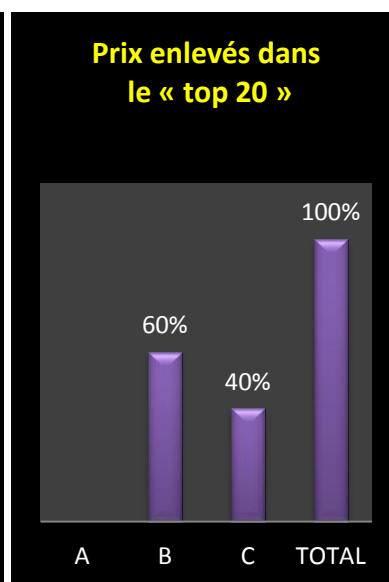

Frères, Basècles (B), 156.628 km, 1430.61. 9 Pottier Frères (2), 1427.13. 10 Eeckhoudt Christophe (2), 1415.80. 11 Roels Antoon, Overboelare (B), 186.354 km, 1415.52. 12 Pottier Frères (3), 1412.54. 13 Pottier Frères (4), 1407.04. 14 Pottier Frères (5), 1406.83. 15 Pottier Frères (6), 1405.36. 16 Pottier Frères (7), 1404.10. 17 Roels Antoon (2), 1400.63. 18 Eeckhoudt Christophe (3), 1397.46. 19 Pottier Frères (8), 1396.17. 20 Pottier Frères (9), 1395.14...

Le coin des statistiques - Classification par deux						
	Contingent	Lanterne rouge	Prix enlevés en fonction de la plus rapide lanterne rouge		Prix enlevés dans le « top 20 »	
			Nombre	Pourcentage	Nombre	Pourcentage
A						
B	349	1283.65	143	81,71	12	60
C	90	1297.16	45	100	8	40
Total	439		188	85,45	20	100

Juniors : 365.

1 Decottignies Eddy, Blaton (B), 154.420 km, 1432.91. **2 Eeckhoudt Christophe**, Bierghes (C), 190.656 km, 1432.82. **3 Roels Antoon**, Overboelare (B), 186.354 km, 1423.63. **4 Roels Antoon** (2), 1421.64. **5 Badot Paul**, Saintes (C), 192.135 km, 1419.93. **6 Badot Paul** (2), 1419.57. **7 Taillieu Serge**, Harchies (B), 152.851 km, 1412.58. **8 Pauriche Mike**, Stamburges (B), 156.002 km, 1403.52. **9 Badot Paul** (3), 1400.60. **10 Badot Paul** (4), 1397.54. **11 Rolland-Delbart**, Grandglise (B), 155.767 km, 1396.24. **12 Roels Antoon** (3), 1390.70. **13 Rolland-Delbart** (2), 1388.77. **14 Demecheleer-Rokegem** (B), 187.009 km, 1387.13. **15 Cornette Michel**, Ville-Pommeroeul (B), 154.091 km, 1383.90. **16 Cornette Michel** (2), 1383.49. **17 Van Wielendaele Nelly**, Chièvres (B), 168.227 km, 1382.11. **18 Eeckhoudt Christophe** (2), 1380.09. **19 Eeckhoudt R & F**, Bierghes (2), 190.937 km, 1378.27. **20 Roels Antoon** (4), 1377.00...