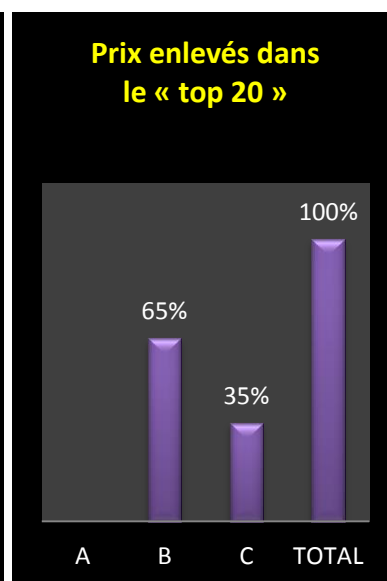

Le coin des statistiques - Classification par deux						
	Contingent	Lanterne rouge	Prix enlevés en fonction de la plus rapide lanterne rouge		Prix enlevés dans le « top 20 »	
			Nombre	Pourcentage	Nombre	Pourcentage
A						
B	265	1252.90	133	100	13	65
C	100	1226.05	39	78	7	35
Total	365		172	93,99	20	100

Jeunes : 334.

1 Fixelles Francis, Saintes (C), 191.755 km, 1402.99. 2 Fixelles Francis (2), 1402.66. 3 Fixelles Francis (3), 1399.41. 4 Fixelles Francis (4), 1395.85. 5 Steenhoudt St.-Demeds, Moerbeke (B), 188.112 km, 1393.37. 6 Van Wielendaele Nelly, Chièvres (B), 168.227 km, 1389.15. 7 Van Wielendaele Nelly (2), 1387.82. 8 Demets-Steenhoudt, Moerbeke (B), 189.032 km, 1385.98. 9 Pauporte P/F, Pommeroeul (B), 152.417 km, 1385.18. 10 Cange Guy, Blaton (B), 154.602 km, 1384.08. 11 Taillieu Serge, Harchies (B), 152.851 km, 1383.68. 12 Luyckx Luc, Pepingen (C), 197.705 km, 1377.13. 13 Verhulst Dany, Moerbeke (B), 188.224 km, 1376.07. 14 Taillieu Serge (2), 1374.35. 15 Vercouter Bernard, Grosage (B), 161.474 km, 1361.88. 16 Demets-Steenhoudt (2), 1359.24. 17 Demets-Steenhoudt (3), 1358.91. 18 Taillieu Serge (3), 1357.06. 19 Taillieu Serge (4), 1356.46. 20 Verhulst Dany (2), 1353.31...

Le coin des statistiques - Classification par deux						
	Contingent	Lanterne rouge	Prix enlevés à la vitesse de 800 m		Prix enlevés dans le « top 20 »	
			Nombre	Pourcentage	Nombre	Pourcentage
A						
B	219	1225.46	110	100	15	75
C	115	1191.25	51	87,93	5	25
Total	334		161	96,41	20	100