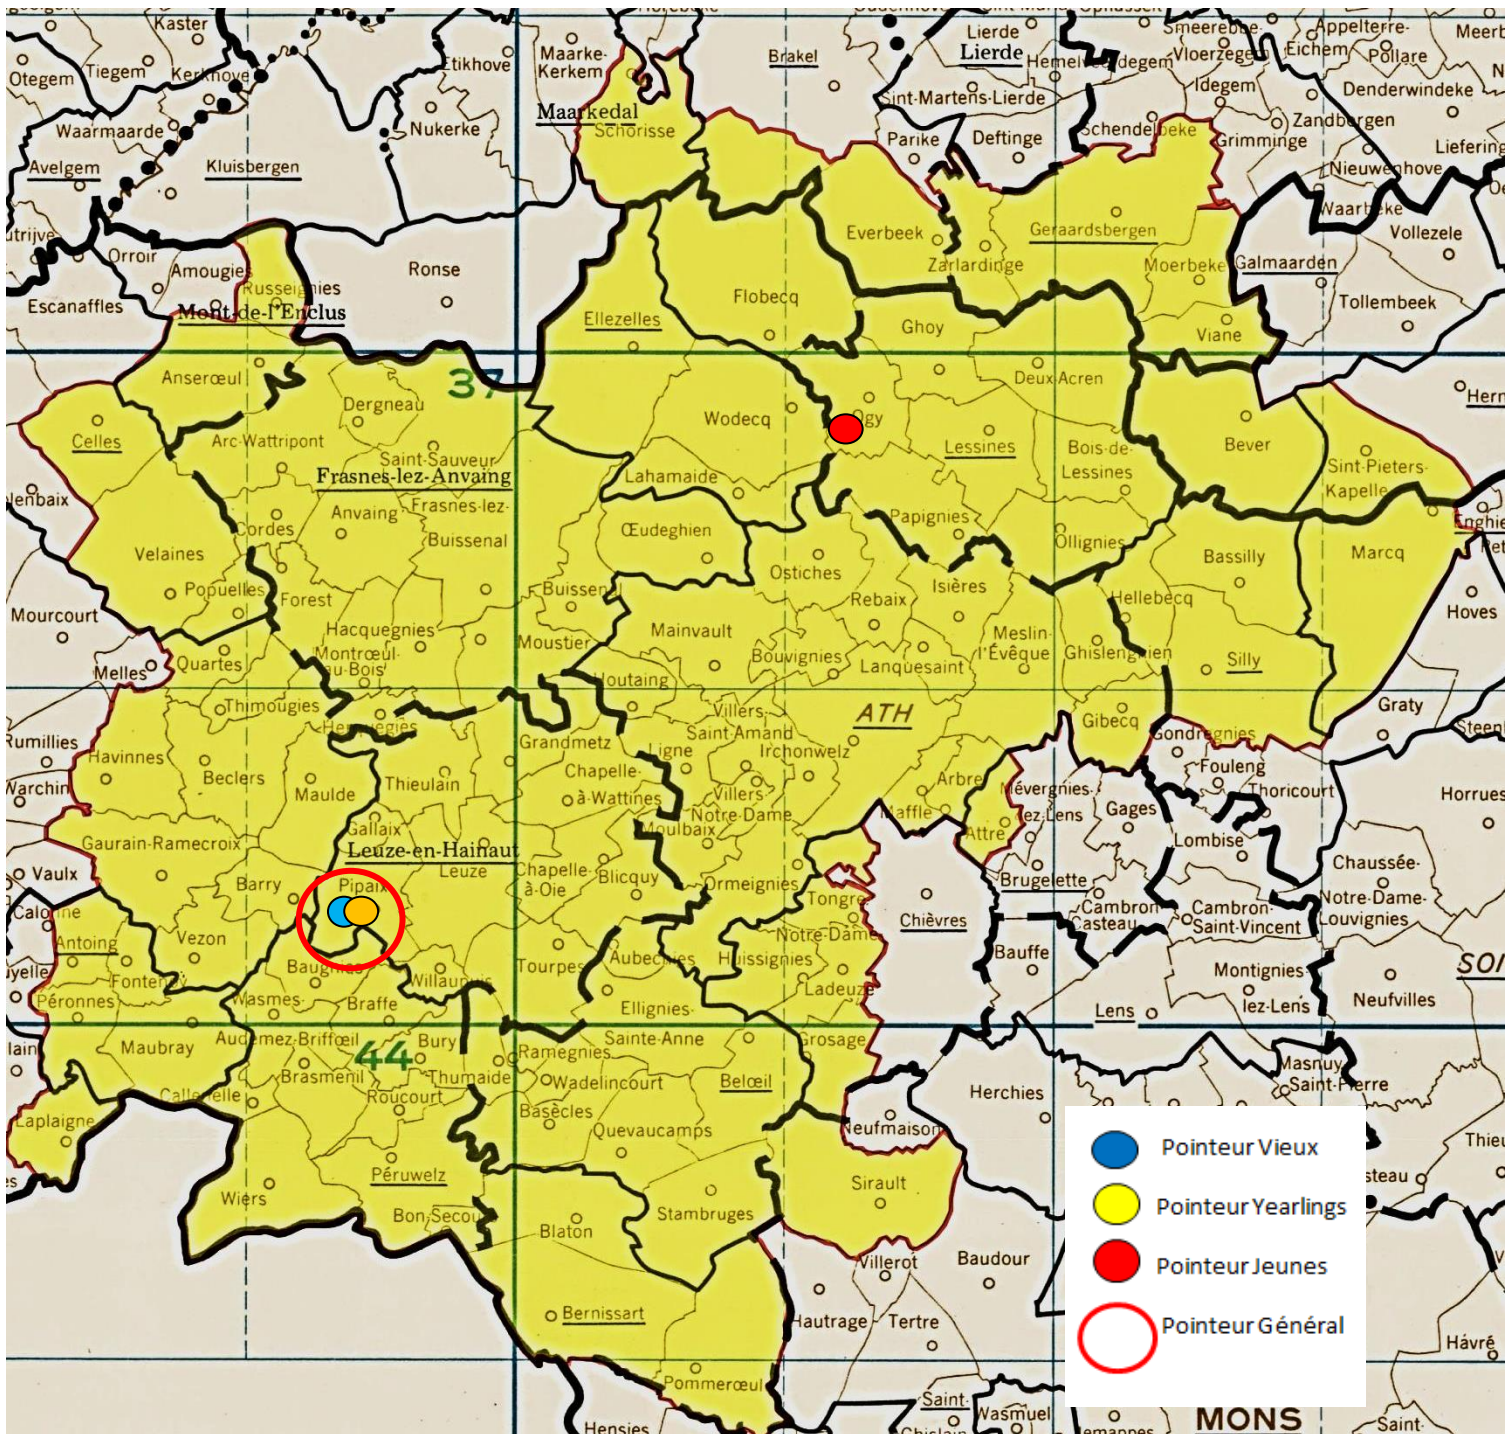

- *Lâcher : 7h50*

**Entente des V – Entente Frontalière – Entente de l’Ouest**

**Il faut savoir !**

**Etablir des statistiques pour ce lâcher s’avère impossible, l’« Entente Frontalière » n’organisant pas de doublage.**

*Le pointeur général : un vieux de **Bernard Van Renteghem, de Pipaix, pointeur dans chaque catégorie.***

## Localisation des pointeurs

**Vieux :** 271.

**1 Van Renterghem-Debliquy, Pipaix,** 159.143 km, 1396.60. 2 Gheenens-Delbecq, Mainvault, 172.543 km, 1394.66. 3 Van Renterghem-Debliquy (2), 1393.74. 4 Van Renterghem-Debliquy (3), 1392.73. 5 Van Renterghem-Debliquy (4) 1383.65. 6 Van Renterghem-Debliquy (5), 1378.45. 7 Gheenens-Delbecq (2), 1372.47. 8 Gheenens-Delbecq (3), 1371.38. 9 Van Renterghem-Debliquy (6), 1365.44. 10 Goemaere José & Gustave, Havinnes, 158.762 km, 1364.91...