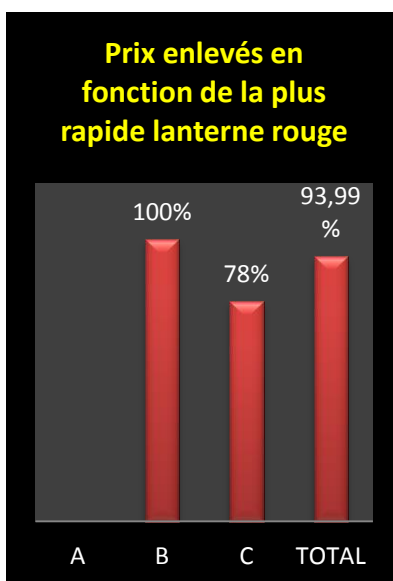

Le coin des statistiques - Classification par deux						
	Contingent	Lanterne rouge	Prix enlevés en fonction de la plus rapide lanterne rouge		Prix enlevés dans le « top 20 »	
			Nombre	Pourcentage	Nombre	Pourcentage
A						
B	265	1252.90	133	100	13	65
C	100	1226.05	39	78	7	35
Total	365		172	93,99	20	100

Jeunes : 334.

1 Fixelles Francis, Saintes (C), 191.755 km, 1402.99. 2 Fixelles Francis (2), 1402.66. 3 Fixelles Francis (3), 1399.41. 4 Fixelles Francis (4), 1395.85. 5 Steenhoudt St.-Demeds, Moerbeke (B), 188.112 km, 1393.37. 6 Van Wielendaele Nelly, Chièvres (B), 168.227 km, 1389.15. 7 Van Wielendaele Nelly (2), 1387.82. 8 Demets-Steenhoudt, Moerbeke (B), 189.032 km, 1385.98. 9 Pauporte P/F, Pommeroeul (B), 152.417 km, 1385.18. 10 Cange Guy, Blaton (B), 154.602 km, 1384.08. 11 Taillieu Serge, Harchies (B), 152.851 km, 1383.68. 12 Luyckx Luc, Pepingen (C), 197.705 km, 1377.13. 13 Verhulst Dany, Moerbeke (B), 188.224 km, 1376.07. 14 Taillieu Serge (2), 1374.35. 15 Vercouter Bernard, Grosage (B), 161.474 km, 1361.88. 16 Demets-Steenhoudt (2), 1359.24. 17 Demets-Steenhoudt (3), 1358.91. 18 Taillieu Serge (3), 1357.06. 19 Taillieu Serge (4), 1356.46. 20 Verhulst Dany (2), 1353.31...

Le coin des statistiques - Classification par deux						
	Contingent	Lanterne rouge	Prix enlevés à la vitesse de 800 m		Prix enlevés dans le « top 20 »	
			Nombre	Pourcentage	Nombre	Pourcentage
A						
B	219	1225.46	110	100	15	75
C	115	1191.25	51	87,93	5	25
Total	334		161	96,41	20	100