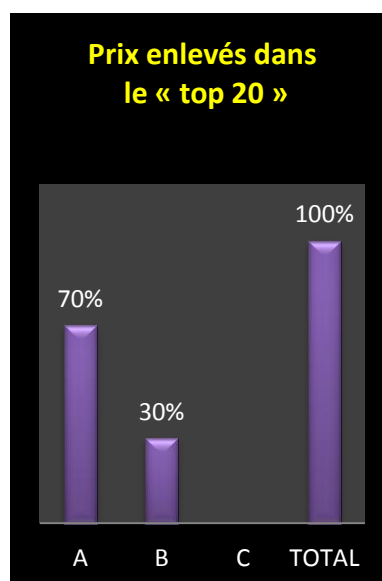

Lanterne rouge (par 3) : 1179.31.

Jeunes : 1425.

1 Clement Christian, Wez-Velvain (A), 149.057 km, 1328.57. 2 Henu Jean-Pierre, Warchin (B), 158.096 km, 1313.81. 3 Delemarle Paul, Rumes (A), 147.601 km, 1301.86. 4 Dorchie Francis, La Glanerie (A), 146.278 km, 1301.09. 5 Francois-Mahieu, Laplaigne (A), 150.309 km, 1299.87. 6 Harchies Cyril, Warchin (B), 158.225 km, 1299.41. 7 Pipers Yvon, Tournai (B), 155.210 km, 1299.37. 8 Marquette Jean-Luc, Willemeau (A), 151.636 km, 1296.77. 9 Hioco Fabien, Callenelle (A), 152.446 km, 1293.72. 10 Delneste Roger, Rongy (A), 145.815 km, 1293.64. 11 Delbecq Sylvain, Wez-Velvain (A), 149.556 km, 1291.89. 12 Pellitteri Philippe, Bléharies (A), 147.942 km, 1291.20. 13 Masquillier Jean-Louis, Saint-Maur (A), 152.701 km, 1291.15. 14 Nihoul Albert, Péronnes (A), 152.560 km, 1287.98. 15 Nihoul Albert (2), 1287.80. 16 Farvacque Ghislain, Bléharies (A), 147.112 km, 1287.61. 17 Bohez Raphaël, Mont-Saint-Aubert (B), 163.501 km, 1287.57. 18 Bohez Raphaël (2), 1287.40. 19 Lieven André, Taintignies (A), 146.649 km, 1286.13. 20 Bohez Raphaël (3), 1285.72...

Le coin des statistiques - Classification par trois						
	Contingent	Lanterne rouge	Prix enlevés en fonction de la plus rapide lanterne rouge		Prix enlevés dans le « top 20 »	
			Nombre	Pourcentage	Nombre	Pourcentage
A	998	1143.19	248	74,47	14	70
B	427	1175.78	143	100	6	30
C						
Total	1425		391	82,32	20	100