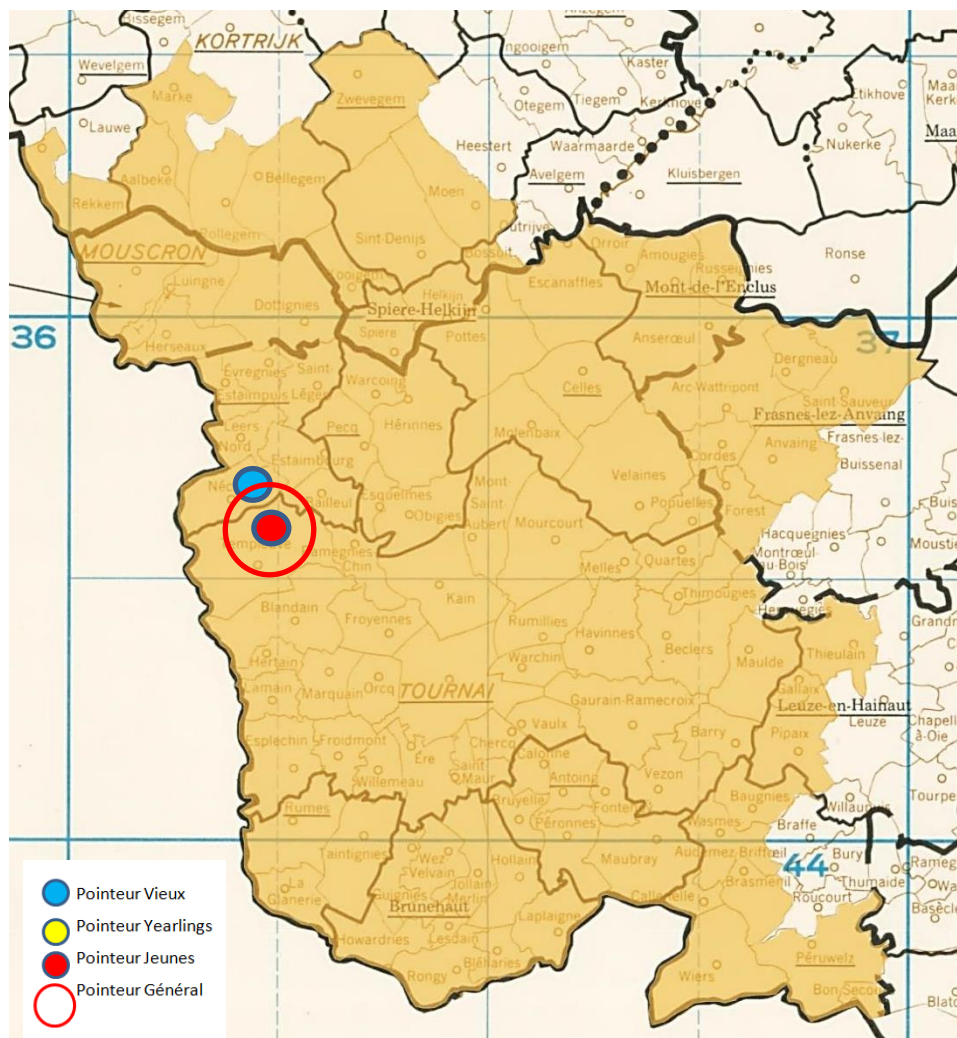

## Localisation des pointeurs

**Vieux** : 151.

**1** Pottier Willy, Guignies (A), 149.103 km, 1345.08. **2** Masquillier Jean-Louis, Saint-Maur (A), 152.701 km, 1337.13. **3** Lefebvre Emile, Antoing (A), 154.101 km, 1335.94. **4** Nihoul Albert, Péronnes (A), 152.560 km, 1333.39. **5** Thibonne Léopold, Maubray (A), 152.795 km, 1332.82. **6** Dorchies Francis, La Glanerie (A), 146.278 km, 1307.88. **7** Thibonne Léopold (2), 1303.50. **8** Thibonne Léopold (3), 1290.86. **9** Maton Ghislain, Orcq (A), 154.609 km, 1287.94. **10** Dorchies Francis (2), 1284.71...

Le coin des statistiques - Classification par trois						
	Contingent	Lanterne rouge	Prix enlevés en fonction de la plus rapide lanterne rouge		Prix enlevés dans le « top 20 »	
			Nombre	Pourcentage	Nombre	Pourcentage
<b>A</b>	998	1143.19	248	74,47	14	70
<b>B</b>	427	1175.78	143	100	6	30
<b>C</b>						
<b>Total</b>	<b>1425</b>		<b>391</b>	<b>82,32</b>	<b>20</b>	<b>100</b>

- **Lâcher : 7h30**

## Localisation des pointeurs

**Vieux :** 98.

**1 Casaert Grégory, Néchin,** 159.186 km, 1224.03. **2 Gillard Christophe,** Leers-Nord, 161.748 km, 1222.89. **3. Delbroeck Loïc,** Leers-Nord, 161.725 km, 1220.10. **4 Desmet-Bossut, Pecq,** 163.418 km, 1219.84. **5 Batteur Jean-Paul,** Estaimbourg, 161.761 km, 1217.92. **6 Desmet-Bossut (2),** 1217.87. **7 Deloose Marcel,** Sint-Denijs, 171.514 km, 1215.83. **8 Vanherreweghe Georges,** Sint-Denijs, 170.424 km, 1215.14. **9 Vanparys-Debuschere,** Néchin, 159.613 km, 1213.47. **10 Desmet-Bossut (3),** 1211.25...