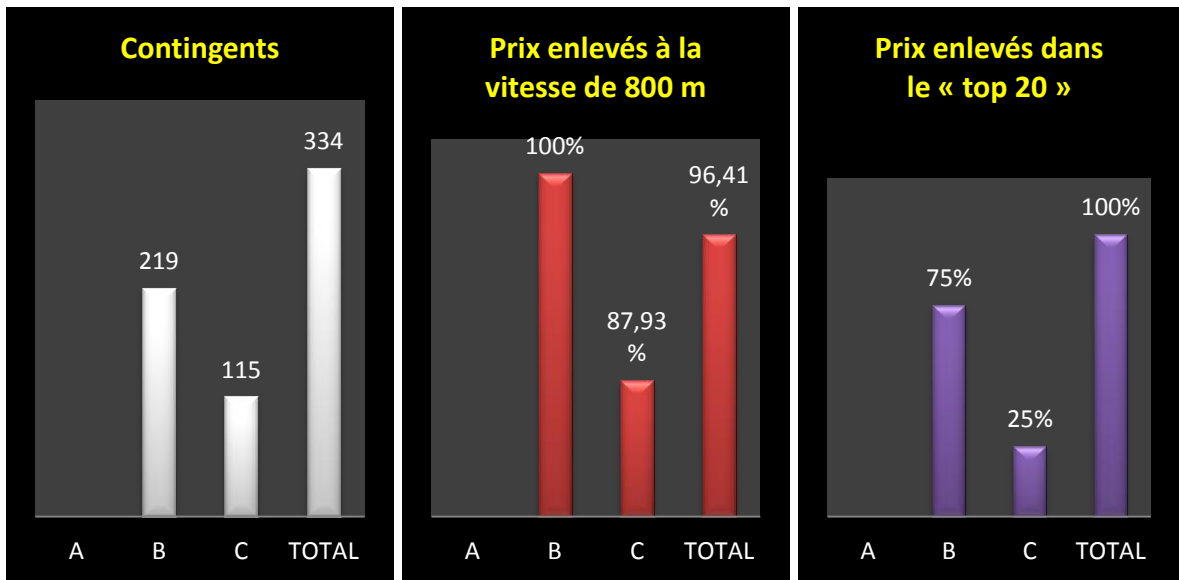

Le coin des statistiques - Classification par deux						
	Contingent	Lanterne rouge	Prix enlevés en fonction de la plus rapide lanterne rouge		Prix enlevés dans le « top 20 »	
			Nombre	Pourcentage	Nombre	Pourcentage
<b>A</b>						
<b>B</b>	349	1283.65	143	81,71	12	60
<b>C</b>	90	1297.16	45	100	8	40
<b>Total</b>	<b>439</b>		<b>188</b>	<b>85,45</b>	<b>20</b>	<b>100</b>

Le coin des statistiques - Classification par deux						
	Contingent	Lanterne rouge	Prix enlevés en fonction de la plus rapide lanterne rouge		Prix enlevés dans le « top 20 »	
			Nombre	Pourcentage	Nombre	Pourcentage
<b>A</b>						
<b>B</b>	265	1252.90	133	100	13	65
<b>C</b>	100	1226.05	39	78	7	35
<b>Total</b>	<b>365</b>		<b>172</b>	<b>93,99</b>	<b>20</b>	<b>100</b>

Le coin des statistiques - Classification par deux						
	Contingent	Lanterne rouge	Prix enlevés à la vitesse de 800 m		Prix enlevés dans le « top 20 »	
			Nombre	Pourcentage	Nombre	Pourcentage
<b>A</b>						
<b>B</b>	219	1225.46	110	100	15	75
<b>C</b>	115	1191.25	51	87,93	5	25
<b>Total</b>	<b>334</b>		<b>161</b>	<b>96,41</b>	<b>20</b>	<b>100</b>