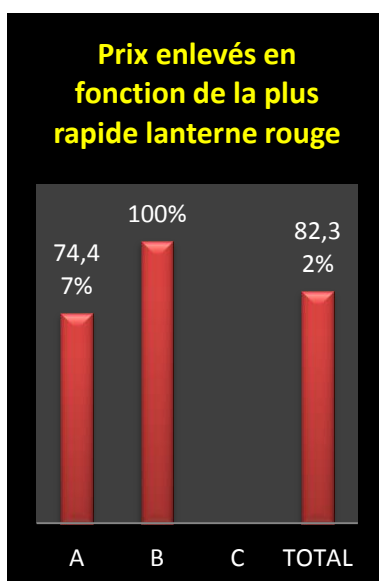

Le coin des statistiques - Classification par trois						
	Contingent	Lanterne rouge	Prix enlevés en fonction de la plus rapide lanterne rouge		Prix enlevés dans le « top 20 »	
			Nombre	Pourcentage	Nombre	Pourcentage
<b>A</b>	998	1143.19	248	74,47	14	70
<b>B</b>	427	1175.78	143	100	6	30
<b>C</b>						
<b>Total</b>	<b>1425</b>		<b>391</b>	<b>82,32</b>	<b>20</b>	<b>100</b>