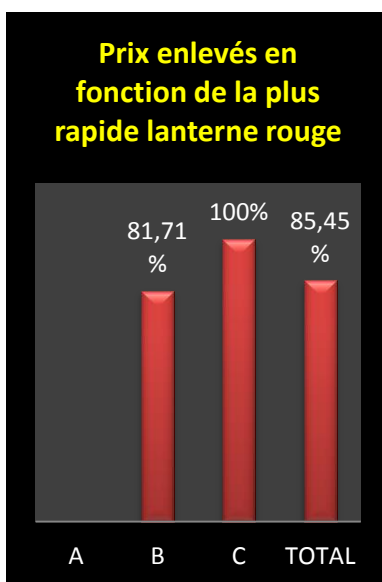

Frères, Basècles (B), 156.628 km, 1430.61. 9 Pottier Frères (2), 1427.13. 10 Eeckhoudt Christophe (2), 1415.80. 11 Roels Antoon, Overboelare (B), 186.354 km, 1415.52. 12 Pottier Frères (3), 1412.54. 13 Pottier Frères (4), 1407.04. 14 Pottier Frères (5), 1406.83. 15 Pottier Frères (6), 1405.36. 16 Pottier Frères (7), 1404.10. 17 Roels Antoon (2), 1400.63. 18 Eeckhoudt Christophe (3), 1397.46. 19 Pottier Frères (8), 1396.17. 20 Pottier Frères (9), 1395.14...

Le coin des statistiques - Classification par deux						
	Contingent	Lanterne rouge	Prix enlevés en fonction de la plus rapide lanterne rouge		Prix enlevés dans le « top 20 »	
			Nombre	Pourcentage	Nombre	Pourcentage
A						
B	349	1283.65	143	81,71	12	60
C	90	1297.16	45	100	8	40
Total	439		188	85,45	20	100

Juniors : 365.

1 Decottignies Eddy, Blaton (B), 154.420 km, 1432.91. **2 Eeckhoudt Christophe**, Bierghes (C), 190.656 km, 1432.82. **3 Roels Antoon**, Overboelare (B), 186.354 km, 1423.63. **4 Roels Antoon** (2), 1421.64. **5 Badot Paul**, Saintes (C), 192.135 km, 1419.93. **6 Badot Paul** (2), 1419.57. **7 Taillieu Serge**, Harchies (B), 152.851 km, 1412.58. **8 Pauriche Mike**, Stamburges (B), 156.002 km, 1403.52. **9 Badot Paul** (3), 1400.60. **10 Badot Paul** (4), 1397.54. **11 Rolland-Delbart**, Grandglise (B), 155.767 km, 1396.24. **12 Roels Antoon** (3), 1390.70. **13 Rolland-Delbart** (2), 1388.77. **14 Demecheleer-Rokegem** (B), 187.009 km, 1387.13. **15 Cornette Michel**, Ville-Pommeroeul (B), 154.091 km, 1383.90. **16 Cornette Michel** (2), 1383.49. **17 Van Wielendaele Nelly**, Chièvres (B), 168.227 km, 1382.11. **18 Eeckhoudt Christophe** (2), 1380.09. **19 Eeckhoudt R & F**, Bierghes (2), 190.937 km, 1378.27. **20 Roels Antoon** (4), 1377.00...