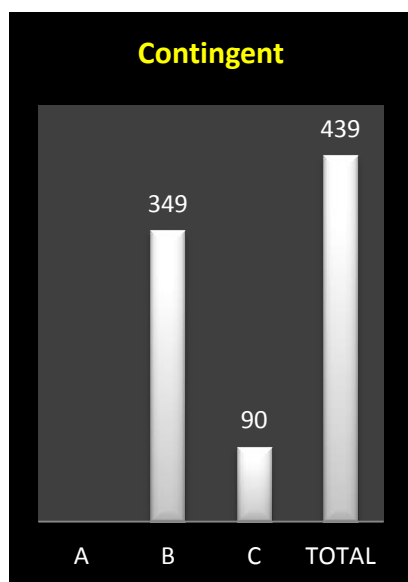

### VITESSE : PONT-SAINTE-MAXENCE

- **Lâcher : 8h**

**A : Entente des Quatre**

**B : Hunelle Dendre – Lessines – Sud**

**C : Le Progrès**

*Des faits à souligner au premier regard :*

- 1138 pigeons (- 72), baisse du contingent dans chaque catégorie pour cause de déclaration d'un foyer de grippe aviaire
- 17 vieux, 8 juniors et 2 pigeonceaux à plus de 1400 m
- avantage marqué dans chaque top pour «Hunelle Dendre-Lessines-Sud »
- Les Quatre ont de nouveau programmé un Momignies (49 V - 42 Y - 65 P, lâcher 10h50)
- de nettes variations dans les pourcentages finaux de prix enlevés aux vitesses des plus rapides LR
- cinq clôtures à 1200 m, une à 1100 m
- la palme de pointeur général à un vieux d'Ernest Mourin, de Brugelette.

## Localisation des pointeurs

**Vieux :** 439.

**1 Mourin Ernest, Brugelette (B), 169.913 km, 1442.79. 2 Eeckhoudt R & F, Bierghes (C), 190.937 km, 1437.42. 3 Eeckhoudt R & F (2), 1437.23. 4 Eeckhoudt Christophe, Bierghes (C), 190.656 km, 1436.23. 5 Eeckhoudt R & F (3), 1435.26. 6 Vandenbossche Jean-Pierre, Bierghes (C), 189.942 km, 1434.42. 7 Vandenbossche Jean-Pierre (2), 1432.08. 8 Pottier**

Frères, Basècles (B), 156.628 km, 1430.61. 9 Pottier Frères (2), 1427.13. 10 Eeckhoudt Christophe (2), 1415.80. 11 Roels Antoon, Overboelare (B), 186.354 km, 1415.52. 12 Pottier Frères (3), 1412.54. 13 Pottier Frères (4), 1407.04. 14 Pottier Frères (5), 1406.83. 15 Pottier Frères (6), 1405.36. 16 Pottier Frères (7), 1404.10. 17 Roels Antoon (2), 1400.63. 18 Eeckhoudt Christophe (3), 1397.46. 19 Pottier Frères (8), 1396.17. 20 Pottier Frères (9), 1395.14...

Le coin des statistiques - Classification par deux						
	Contingent	Lanterne rouge	Prix enlevés en fonction de la plus rapide lanterne rouge		Prix enlevés dans le « top 20 »	
			Nombre	Pourcentage	Nombre	Pourcentage
<b>A</b>						
<b>B</b>	349	1283.65	143	81,71	12	60
<b>C</b>	90	1297.16	45	100	8	40
<b>Total</b>	<b>439</b>		<b>188</b>	<b>85,45</b>	<b>20</b>	<b>100</b>