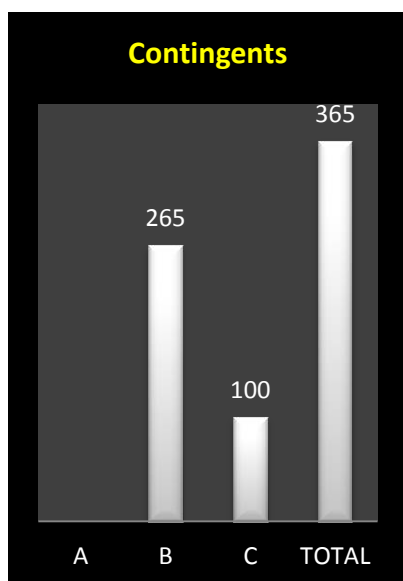

Le coin des statistiques - Classification par deux						
	Contingent	Lanterne rouge	Prix enlevés en fonction de la plus rapide lanterne rouge		Prix enlevés dans le « top 20 »	
			Nombre	Pourcentage	Nombre	Pourcentage
A						
B	265	1252.90	133	100	13	65
C	100	1226.05	39	78	7	35
Total	365		172	93,99	20	100

Jeunes : 334.

1 Fixelles Francis, Saintes (C), 191.755 km, 1402.99. 2 Fixelles Francis (2), 1402.66. 3 Fixelles Francis (3), 1399.41. 4 Fixelles Francis (4), 1395.85. 5 Steenhoudt St.-Demeds, Moerbeke (B), 188.112 km, 1393.37. 6 Van Wielendaele Nelly, Chièvres (B), 168.227 km, 1389.15. 7 Van Wielendaele Nelly (2), 1387.82. 8 Demets-Steenhoudt, Moerbeke (B), 189.032 km, 1385.98. 9 Pauporte P/F, Pommeroeul (B), 152.417 km, 1385.18. 10 Cange Guy, Blaton (B), 154.602 km, 1384.08. 11 Taillieu Serge, Harchies (B), 152.851 km, 1383.68. 12 Luyckx Luc, Pepingen (C), 197.705 km, 1377.13. 13 Verhulst Dany, Moerbeke (B), 188.224 km, 1376.07. 14 Taillieu Serge (2), 1374.35. 15 Vercouter Bernard, Grosage (B), 161.474 km, 1361.88. 16 Demets-Steenhoudt (2), 1359.24. 17 Demets-Steenhoudt (3), 1358.91. 18 Taillieu Serge (3), 1357.06. 19 Taillieu Serge (4), 1356.46. 20 Verhulst Dany (2), 1353.31...

Le coin des statistiques - Classification par deux						
	Contingent	Lanterne rouge	Prix enlevés à la vitesse de 800 m		Prix enlevés dans le « top 20 »	
			Nombre	Pourcentage	Nombre	Pourcentage
A						
B	219	1225.46	110	100	15	75
C	115	1191.25	51	87,93	5	25
Total	334		161	96,41	20	100