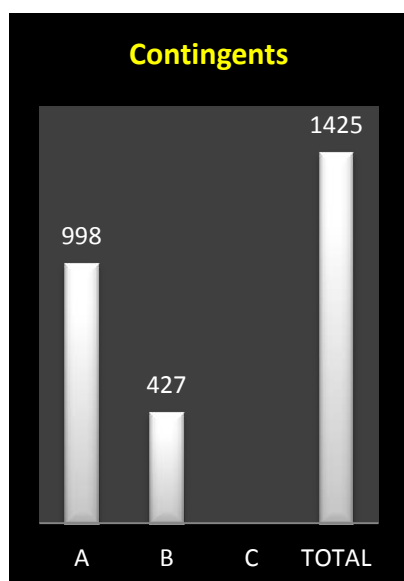

## Localisation des pointeurs

**Vieux** : 151.

**1** Pottier Willy, Guignies (A), 149.103 km, 1345.08. **2** Masquillier Jean-Louis, Saint-Maur (A), 152.701 km, 1337.13. **3** Lefebvre Emile, Antoing (A), 154.101 km, 1335.94. **4** Nihoul Albert, Péronnes (A), 152.560 km, 1333.39. **5** Thibonne Léopold, Maubray (A), 152.795 km, 1332.82. **6** Dorchies Francis, La Glanerie (A), 146.278 km, 1307.88. **7** Thibonne Léopold (2), 1303.50. **8** Thibonne Léopold (3), 1290.86. **9** Maton Ghislain, Orcq (A), 154.609 km, 1287.94. **10** Dorchies Francis (2), 1284.71...

**Lanterne rouge (par 3)** : 1179.61.

**Juniors : 221.**

**1 Dessart Fernand et Fabien, Hollain (A), 151.189 km, 1337.95.** 2 Barbieux Dominique, Laplaigne (A), 149.154 km, 1304.78. 3 Masquillier Jean-Louis, Saint-Maur (A), 152.701 km, 1301.05. 4 Despierre Maxence, Rongy (A), 145.565 km, 1290.35. 5 Toch Pascal, Rumes (A), 147.752 km, 1285.54. 6 Nihoul Albert, Péronnes (A), 152.560 km, 1280.06. 7 Debaisieux Marcel, Guignies (A), 149.528 km, 1276.87. 8 Guelton José, Taintignies (A), 148.268 km, 1276.22. 9 Barbieux Dominique (2), 1272.48. 10 Toch Pascal (2), 1270.62.

Le coin des statistiques - Classification par trois						
	Contingent	Lanterne rouge	Prix enlevés en fonction de la plus rapide lanterne rouge		Prix enlevés dans le « top 20 »	
			Nombre	Pourcentage	Nombre	Pourcentage
<b>A</b>	998	1143.19	248	74,47	14	70
<b>B</b>	427	1175.78	143	100	6	30
<b>C</b>						
<b>Total</b>	<b>1425</b>		<b>391</b>	<b>82,32</b>	<b>20</b>	<b>100</b>