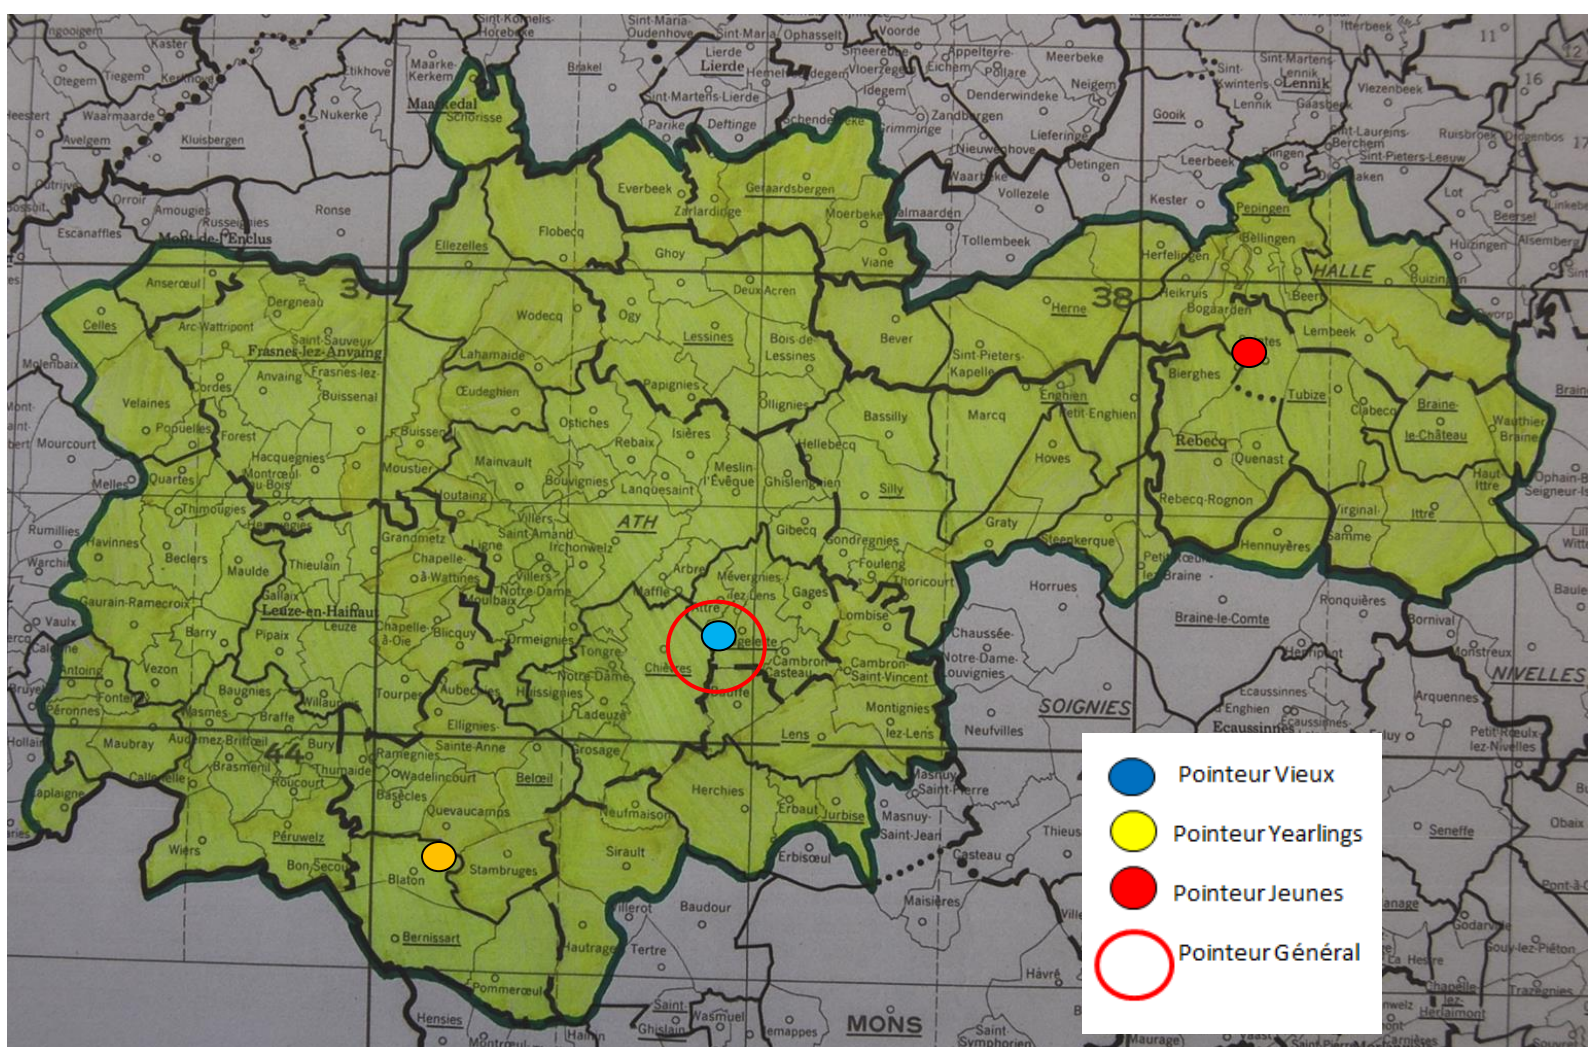

### Localisation des pointeurs

**Prudence !** Dans l'attente de l'actualisation des cartes relatives aux zones de participation 2017, celles de l'an dernier seront utilisées pour visualiser les localités des différents pointeurs à l'instar de celles des colonies classées dans les tops.

### VITESSE : PONT-SAINTE-MAXENCE

- **Lâcher : 8h**

**A : Entente des Quatre**

**B : Hunelle Dendre – Lessines – Sud**

**C : Le Progrès**

*Des faits à souligner au premier regard :*

- 1138 pigeons (- 72), baisse du contingent dans chaque catégorie pour cause de déclaration d'un foyer de grippe aviaire
- 17 vieux, 8 juniors et 2 pigeonceaux à plus de 1400 m
- avantage marqué dans chaque top pour «Hunelle Dendre-Lessines-Sud »
- Les Quatre ont de nouveau programmé un Momignies (49 V - 42 Y - 65 P, lâcher 10h50)
- de nettes variations dans les pourcentages finaux de prix enlevés aux vitesses des plus rapides LR
- cinq clôtures à 1200 m, une à 1100 m
- la palme de pointeur général à un vieux d'Ernest Mourin, de Brugelette.

## Localisation des pointeurs

**Vieux :** 439.

**1 Mourin Ernest, Brugelette (B), 169.913 km, 1442.79. 2 Eeckhoudt R & F, Bierghes (C), 190.937 km, 1437.42. 3 Eeckhoudt R & F (2), 1437.23. 4 Eeckhoudt Christophe, Bierghes (C), 190.656 km, 1436.23. 5 Eeckhoudt R & F (3), 1435.26. 6 Vandenbossche Jean-Pierre, Bierghes (C), 189.942 km, 1434.42. 7 Vandenbossche Jean-Pierre (2), 1432.08. 8 Pottier**