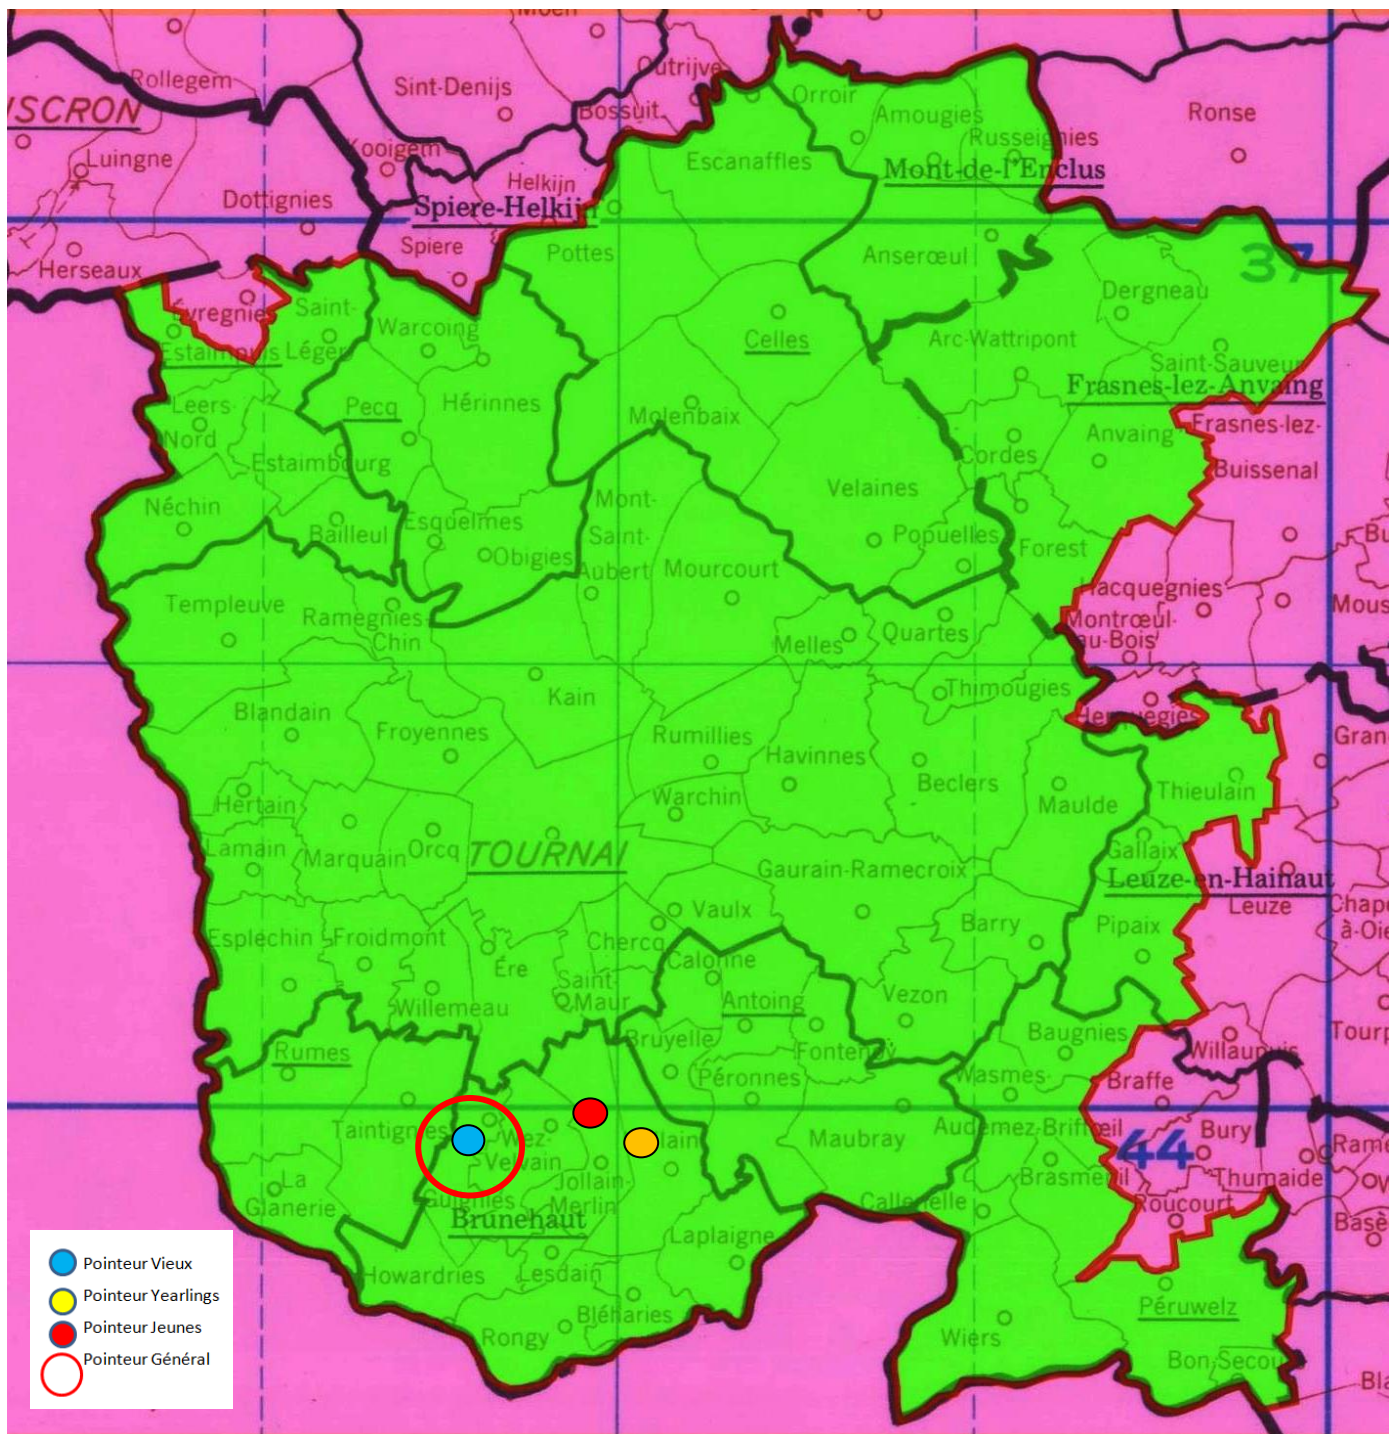

## Localisation des pointeurs

**Vieux :** 271.

**1 Van Renterghem-Debliquy, Pipaix,** 159.143 km, 1396.60. 2 Gheenens-Delbecq, Mainvault, 172.543 km, 1394.66. 3 Van Renterghem-Debliquy (2), 1393.74. 4 Van Renterghem-Debliquy (3), 1392.73. 5 Van Renterghem-Debliquy (4) 1383.65. 6 Van Renterghem-Debliquy (5), 1378.45. 7 Gheenens-Delbecq (2), 1372.47. 8 Gheenens-Delbecq (3), 1371.38. 9 Van Renterghem-Debliquy (6), 1365.44. 10 Goemaere José & Gustave, Havinnes, 158.762 km, 1364.91...

**Lanterne rouge (par 3) :** 1250.51.

• **Lâcher : 7h40**

**A : Entente des VII (Antoing – Nouvelle Entente)**

**B : Tournai – Kain**

**C : Molenbaix**

*Des faits à souligner au premier regard :*

- 1797 (+853) pigeons grâce à l'arrivée massive des jeunes
- le contingent des pigeonneaux a quasi triplé
- saison terminée pour les vieux et les juniors à Tournai
- des clôtures assez proches
- la palme de pointeur général à **Willy Pottier, de Guignies**

## Localisation des pointeurs

**Vieux** : 151.

**1** Pottier Willy, Guignies (A), 149.103 km, 1345.08. **2** Masquillier Jean-Louis, Saint-Maur (A), 152.701 km, 1337.13. **3** Lefebvre Emile, Antoing (A), 154.101 km, 1335.94. **4** Nihoul Albert, Péronnes (A), 152.560 km, 1333.39. **5** Thibonne Léopold, Maubray (A), 152.795 km, 1332.82. **6** Dorchies Francis, La Glanerie (A), 146.278 km, 1307.88. **7** Thibonne Léopold (2), 1303.50. **8** Thibonne Léopold (3), 1290.86. **9** Maton Ghislain, Orcq (A), 154.609 km, 1287.94. **10** Dorchies Francis (2), 1284.71...

- **Lâcher : 7h30**