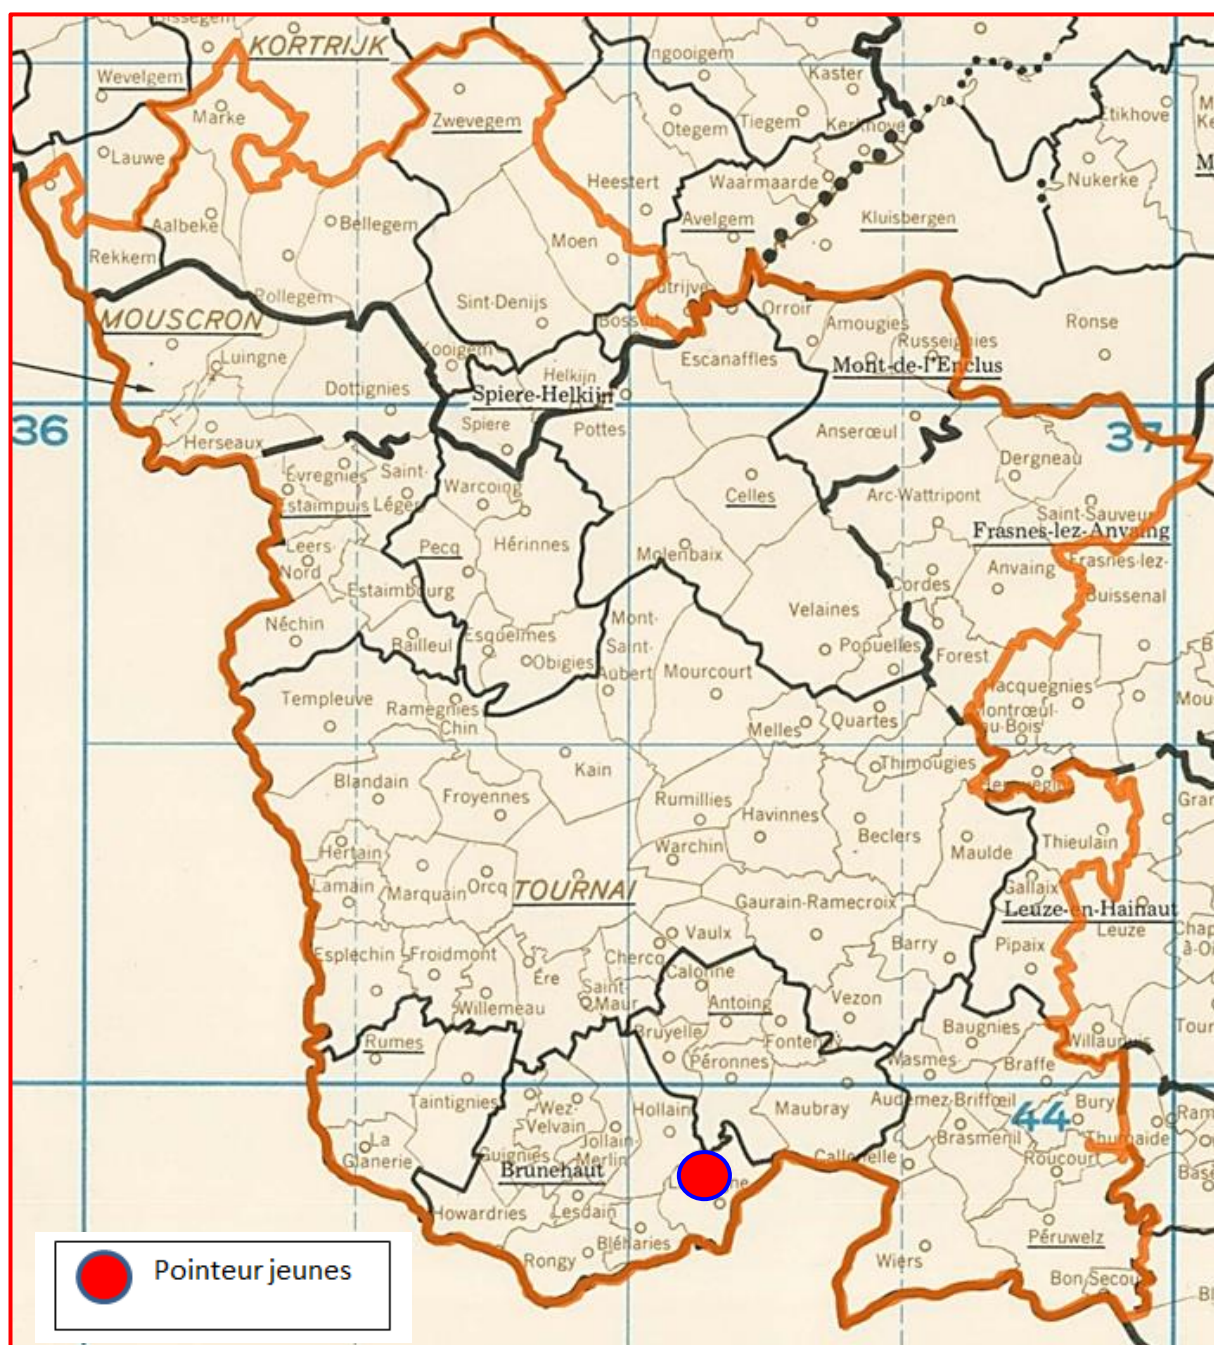

Le pointeur : Robert Pepin, d'Onnezies.

Localisation des pointeurs

Jeunes : 351.

1 Pepin Robert, Onnezies, 101.376 km, 1421.0850. **2 Scacchetti Maric**, Hornu, 113.097 km, 1421.0844. **3 Scacchetti Maric (2)**, 1420.19. **4 Scacchetti Maric (3)**, 1411.63. **5 Pepin Robert (2)**, 1407.27. **6 Descamps Ant.**, Wihéries, 1074.781 km, 1382.93. **7 Mayeur Willy**, Baudour, 116.161 km, 1374.14. **8 Pauporte Pat.**, Elouges, 106.278 km, 1365.19. **9 Genlain-Dupont**, Sirault, 116.657 km, 1364.93. **10 Pepin Robert (3)**, 1350.14...

Lanterne rouge (par 3) : 1069.21.

VITESSE : PERONNE

- **Lâcher : 13 h 10**

(A) Entente des VI – (B) Tournai – (C) Dottignies

Des faits à souligner au premier regard :

- 856 jeunes, le cap des 1000 en vue
- mainmise de l'Entente des VI sur le top
- cette fois aucun prix déterminé par gain et perte
- deux clôtures à 900 m, une à 800, Dottignies le plus rapide
- top 5 complet à l'actif de l'Entente des VI
- la palme de pointeur à **Aldo Nihoul, de Laplaigne**.

Localisation des pointeurs

Jeunes : 856.

1 Nihoul Aldo, Laplaigne (A), 75.029 km, 1355.94. 2 Nihoul Aldo (2), 1355.53. 3 Nihoul Albert, Péronnes (A), 78.958 km, 1352.05. 4 Nihoul Albert (2), 1349.36. 5 Farvacque Ghislain, Bléharies (A), 73.529 km, 1316.93. 6 Willen Philippe, Pottes (C), 94.154 km, 1310.12. 7 Pellitteri Anthony, Rongy (A), 72.329 km, 1289.28. 8 Pellitteri Anthony (2), 1281.67. 9 Bataille-Gheis, Tournai (B), 83.395 km, 1276.77. 10 Dumortier Gérard, Taintignies (A), 75.058 km, 1275.41. 11 Pellitteri Anthony (3), 1274.51. 12 Dumortier Gérard (2), 1274.32. 13 Pipers Yvon, Tournai (B), 81.338 km, 1273.89. 14 Maroy Christophe Pottes