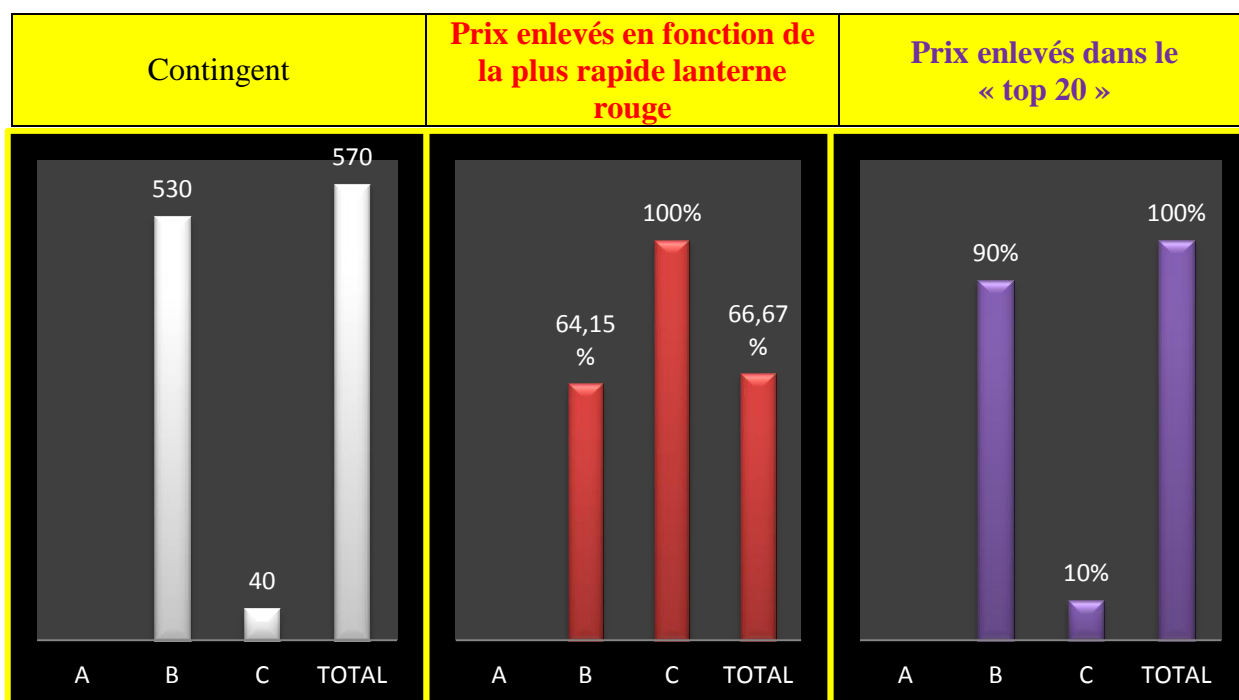

1386.30. 9 Dath Jean (2), 1385.40. 10 Dupont M & A, Deux-Acren (B), 215.226 km, 1384.53. 11 Vanderhaegen Jacques (2), 1381.11. 12 Dath Jean (3), 1378.91. 13 Dusausoit Dany (2), 1378.30. 14 Badot Paul, Saintes (C), 224.330 km, 1377.94. 15 Cange Guy, Blaton (B), 187.390 km, 1371.46. 16 Dupont M & A (2), 1366.94. 17 De Sy Eric (2), 1365.63. 18 Verplancken Sébastien, Huissignies (B), 196.561 km, 1363.69. 19 Demets-Steenhoudt (2), 1360.86. 20 Demets-Steenhoudt (3, 1360.59...

Le coin des statistiques - Classification par deux						
	Contingent	Lanterne rouge	Prix enlevés en fonction de la plus rapide lanterne rouge		Prix enlevés dans le « top 20 »	
			Nombre	Pourcentage	Nombre	Pourcentage
A						
B	530	1105.43	170	64,15	18	90
C	40	1214.83	20	100	2	10
Total	570		190	66,67	20	100

- *Lâcher : 9 h 10.*

(A) Entente des V – **(B)** Entente Frontalière – **(C)** Entente de l'Ouest

Le résultat publié est le « top » général des trois ententes. Les doublages sont facultatifs, ne permettent pas d'établir des statistiques.

Le pointeur général : un junior des Murez-Marichal, de Wadelincourt.