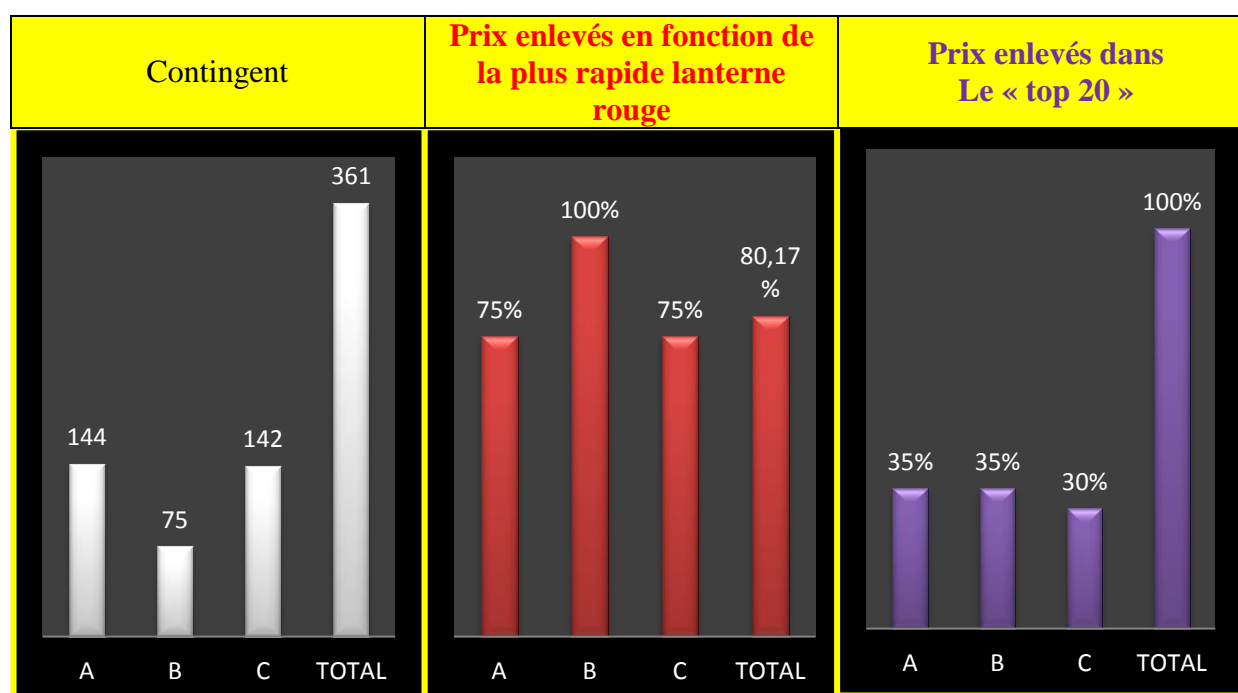

km, 1286.17. 16 Dereux Jean-Marie, Celles (B), 202.056 km, 1285.61. 17 Quintard Thomas, Kain (C), 191.348 km, 1284.78. 18 Dubois-Marechal, Lamain (A), 185.846 km, 1281.99. 19 Baraffe-Bocklant (2-C), 1281.42. 20 Staelens Joël, Blandain (A), 190.120 km, 1267.00...

Le coin des statistiques – Classification par trois						
	Contingent	Lanterne rouge	Prix enlevés en fonction de la plus rapide lanterne rouge		Prix enlevés dans le « top 20 »	
			Nombre	Pourcentage	Nombre	Pourcentage
A	144	1082.55	36	75	7	35
B	75	1136.77	25	100	7	35
C	142	1085.51	36	75	6	30
Total	361		97	80,17	20	100

Juniors : 157.

1 Dumortier Gérard, Taintignies, 182.031 km, 1334.86. 2 Nihoul Albert, Péronnes, 185.628 km, 1331.33. 3 Delcourt Paul, Péronnes, 185.570 km, 1322.50. 4 Nihoul Albert (2), 1311.58. 5 Dessart Fabien & Fernand, Hollain, 184.278 km, 1302.93. 6 Debaisieux Serge, Guignies, 182.597 km, 1301.89. 7 Pottier Willy, Guignies, 182.203 km, 1295.12. 8 Decroos Daniel, Antoing, 186.174 km, 1292.72. 9 Nihoul Albert (3), 1254.83. 10 Dessart Fabien & Fernand (2), 1249.62...

Lanterne rouge (par 3) : 1048.84.