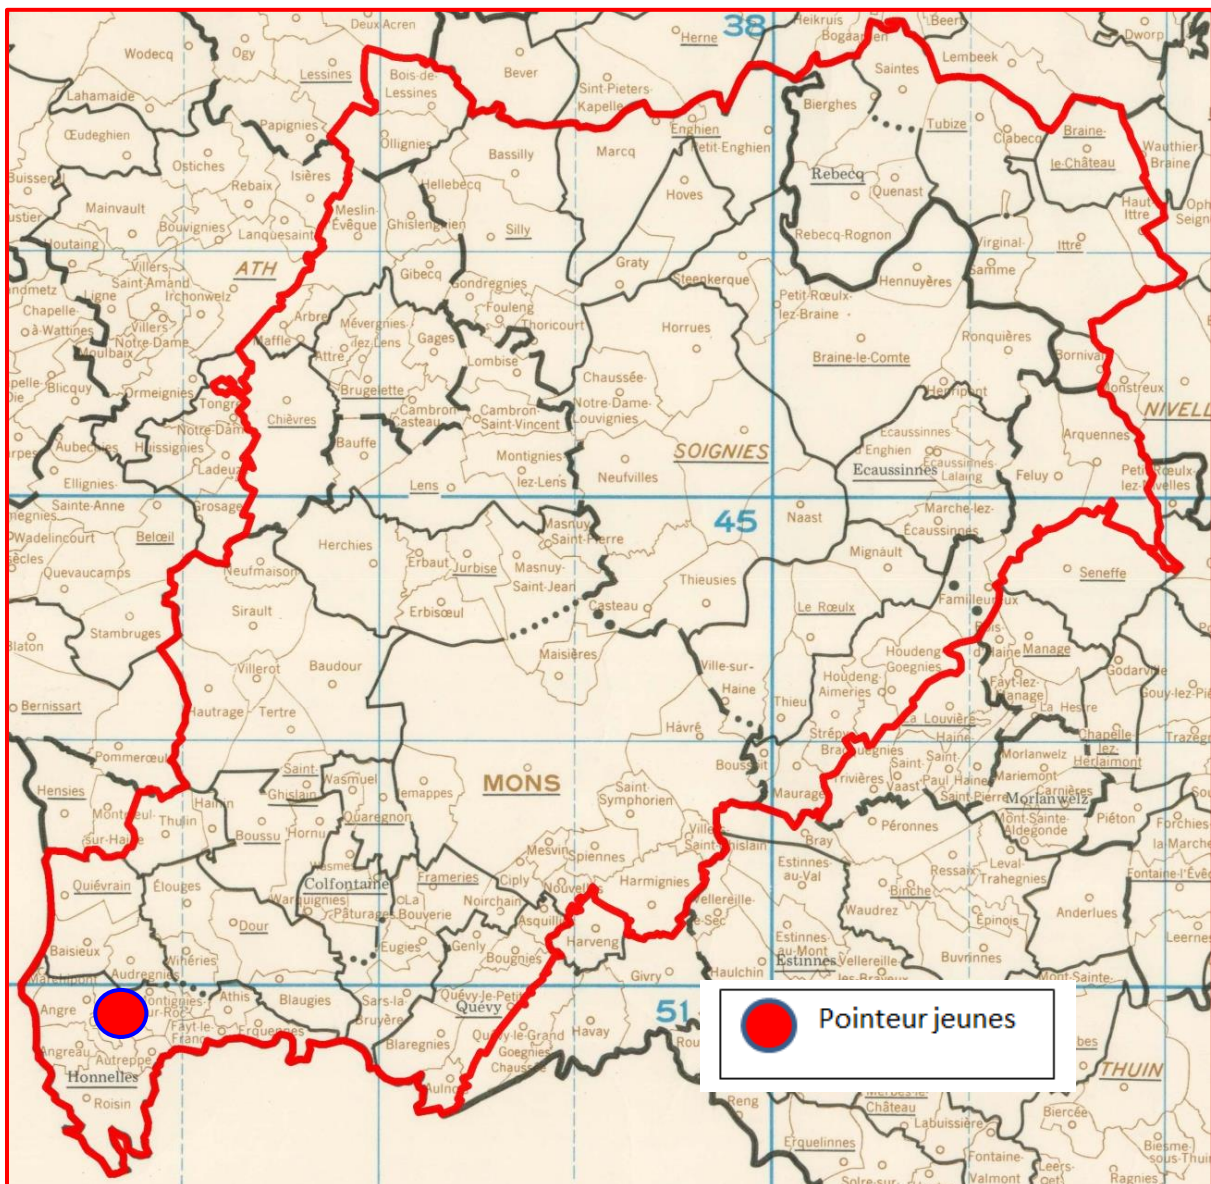

Le pointeur : Eric Vandeputte, de Brasménil récidive.

Localisation des pointeurs

Jeunes : 328.

1 Vandeputte Eric, Brasménil, 113.871 km, 1324.03. **2 Lenoir Michel, Grandmetz**, 125.354 km, 1319.51. **3 Vandeputte Eric (2)**, 1274.86. **4 Vandeputte Eric (3)**, 1274.62. **5 Murez-Marichal, Wadelincourt**, 117.194 km, 1270.39. **6 Cossement Grégory, Péruwelz**, 112.018 km, 1269.97. **7 Vandeputte Eric (4)**, 1248.53. **8 Lenoir Michel (2)**, 1247.71. **9 Antoin Guy, Russeignies**, 136.727 km, 1238.65. **10 Fontaine P/F, Basècles**, 114.954 km, 1236.88...

Lanterne rouge (par 2) : GP.

- **Lâcher** : 10 h 50.

Entente des VII (L'Espoir – La Collégiale)

Le résultat publié est le « top » général des deux ententes. Les doublages sont facultatifs, ne permettent pas d'établir des statistiques

Le pointeur : Robert Pepin, d'Onnezies.

Localisation des pointeurs

Jeunes : 351.

1 Pepin Robert, Onnezies, 101.376 km, 1421.0850. **2 Scacchetti Maric**, Hornu, 113.097 km, 1421.0844. **3 Scacchetti Maric (2)**, 1420.19. **4 Scacchetti Maric (3)**, 1411.63. **5 Pepin Robert (2)**, 1407.27. **6 Descamps Ant.**, Wihéries, 1074.781 km, 1382.93. **7 Mayeur Willy**, Baudour, 116.161 km, 1374.14. **8 Pauporte Pat.**, Elouges, 106.278 km, 1365.19. **9 Genlain-Dupont**, Sirault, 116.657 km, 1364.93. **10 Pepin Robert (3)**, 1350.14...

Lanterne rouge (par 3) : 1069.21.

VITESSE : PERONNE

- **Lâcher : 13 h 10**

(A) Entente des VI – (B) Tournai – (C) Dottignies

Des faits à souligner au premier regard :

- 856 jeunes, le cap des 1000 en vue
- mainmise de l'Entente des VI sur le top
- cette fois aucun prix déterminé par gain et perte
- deux clôtures à 900 m, une à 800, Dottignies le plus rapide
- top 5 complet à l'actif de l'Entente des VI
- la palme de pointeur à **Aldo Nihoul, de Laplaigne**.