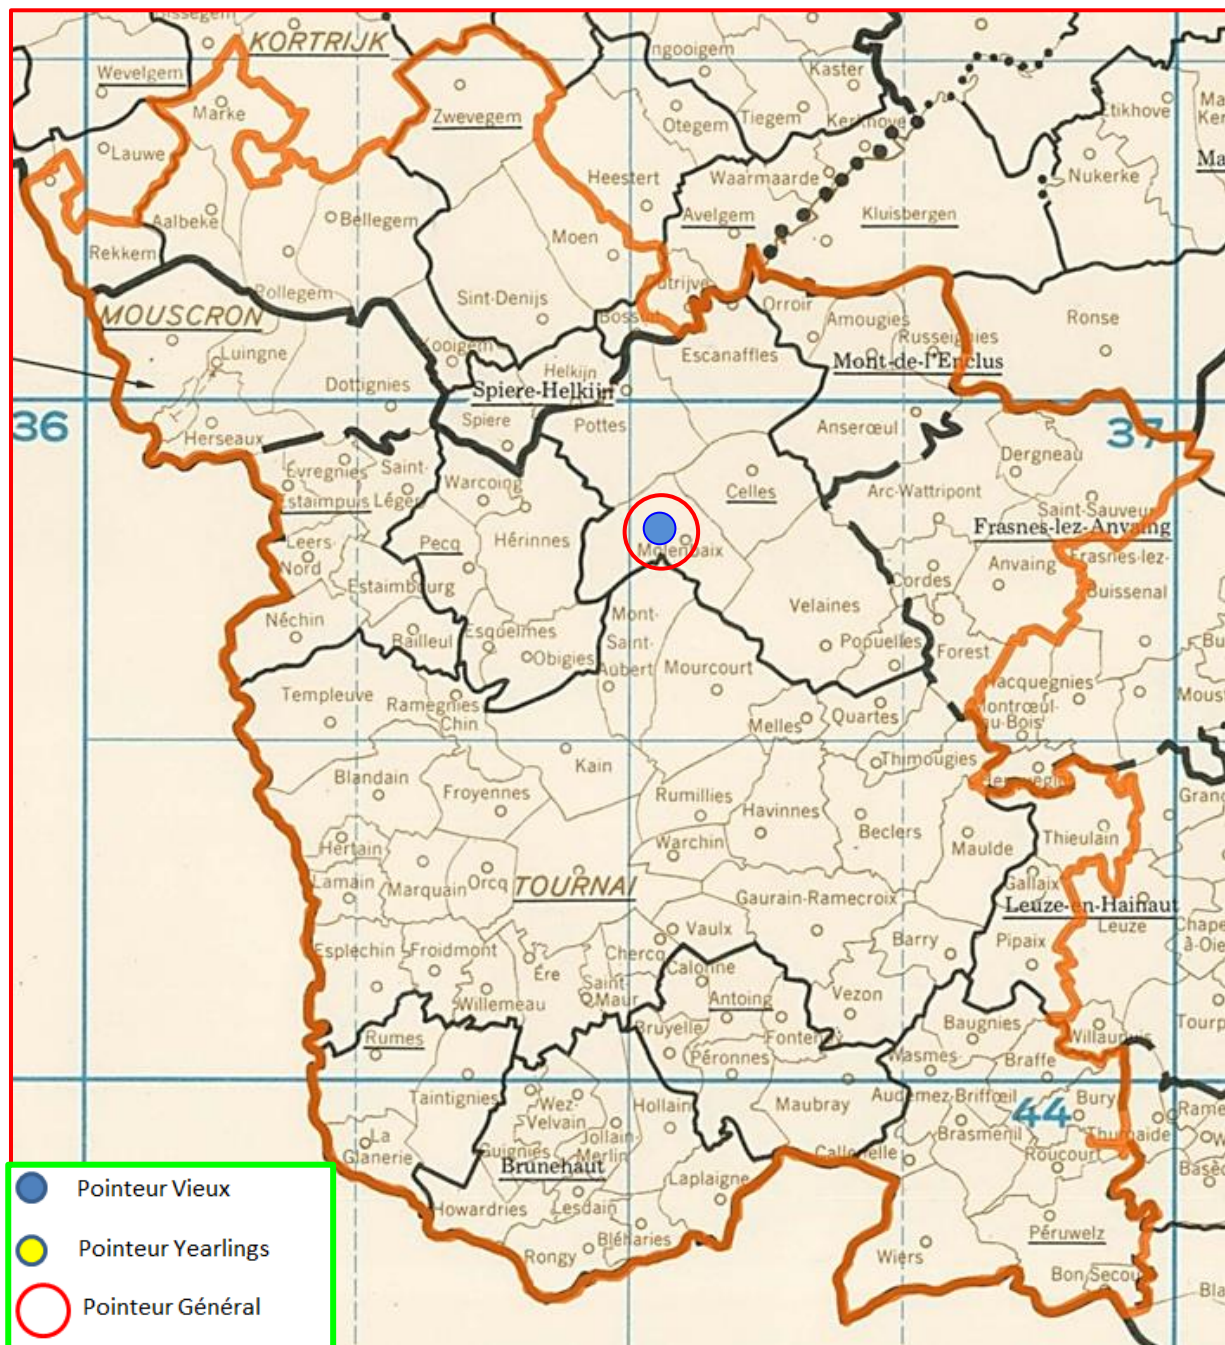

Localisation des pointeurs

Vieux : 361.

1 Bride Roger, Molenbaix (C), 199.500 km, 1344.52. 2 Dubois Michel, Kain (B), 191.212 km, 1336.01. 3 Bourdon Jean-Marie, Kain (B), 191.014 km, 1330.02. 4 Bourdon Jean-Marie (2), 1329.87. 5 Pottier Willy, Guignies (A), 182.203 km, 1320.94. 6 Lejeune Emile & Bruno, Hérinnes (C), 197.543 km, 1318.85. 7 Vanparys-Debusschere, Néchin (C), 192.667 km, 1316.30. 8 Vanparys-Debusschere (2), 1315.85. 9 Dubois Michel (2), 1315.63. 10 Nihoul Albert, Péronnes (A), 185.628 km, 1306.96. 11 Pottier Willy (2), 1300.21. 13 Bourdon Jean-Marie (3), 1296.76. 13 Baraffe-Bocklant, Kain (B), 191.343 km, 1295.00. 14 Masquilier Jean-Louis, Saint-Maur (A), 185.800 km, 1286.36. 15 Dorchie Francis, La Glanerie (A), 179.378