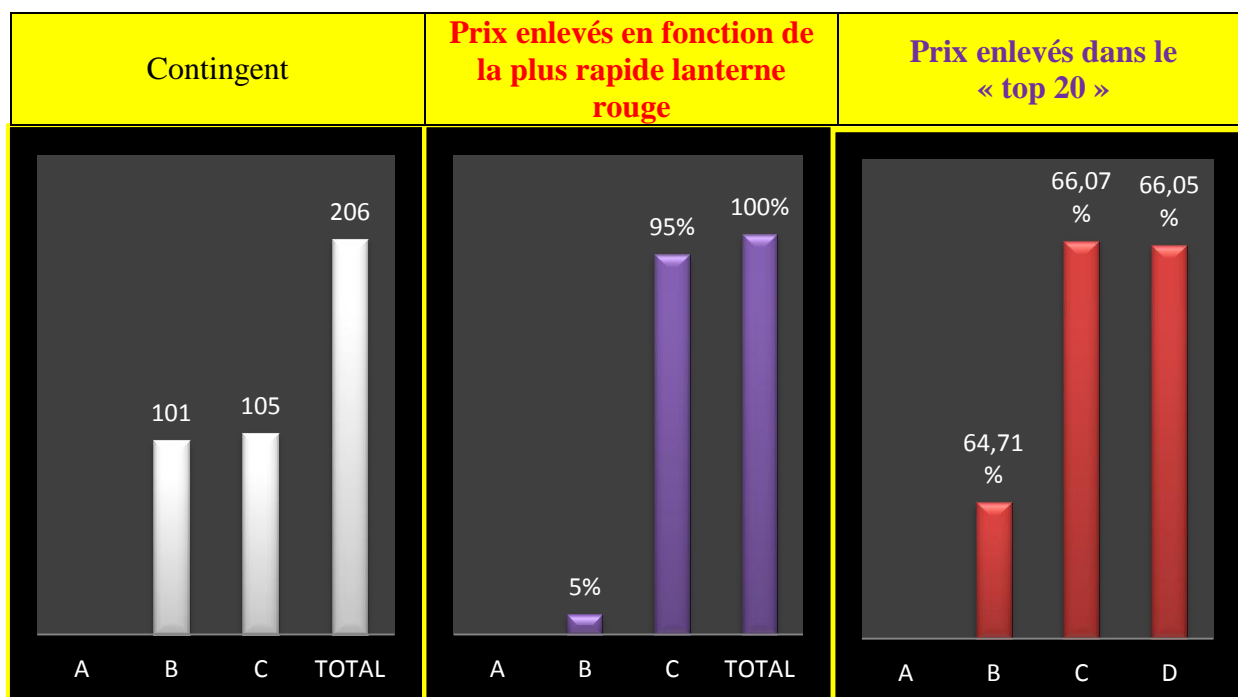

Des faits à souligner au premier regard :

- *206 pigeons, un contingent en baisse de 29 unités*
- *36 prix par 2 (18 dans chaque entente) enlevés par gain et perte*
- *90 % du top à la même colonie flamandienne*
- *la palme de pointeur à **Luc Luyckx, de Pepingen.***

Localisation des pointeurs

Jeunes : 206.

1 Luyckx Luc, Pepingen (C), 155.428 km, 1283.11. 2 Page Emelda, Blaton (B), 113.249 km, 1281.82.. 3 Luyckx Luc (2), 1276.27. 4 Luyckx Luc (3), 1275.39. 5 Luyckx Luc (4), 1275.22. 6 Fixelles Francis, Saintes (C), 149.186 km, 1273.00. 7 Luyckx Luc (5), 1272.61. 8 Luyckx Luc (6), 1272.25. 9 Luyckx Luc (7), 1271.21. 10 Luyckx Luc, (8), 1271.05. 11 Luyckx Luc (9), 1270.87. 12 Luyckx Luc (10), 1270.69. 13 Luyckx Luc (11), 1270.17. 14 Luyckx Luc (12), 1269.66. 15 Luyckx Luc (13), 1269.49. 16 Luyckx Luc (14), 1265.36. 17 Luyckx Luc

(15), 1264.84. 18 Luyckx Luc (16), 1264.49. 19 Luyckx Luc (17), 1264.15. 20 Luyckx Luc (18), 1263.98...

Le coin des statistiques - Classification par deux						
	Contingent	Lanterne rouge	Prix enlevés à 800 m		Prix enlevés dans le « top 20 »	
			Nombre	Pourcentage	Nombre	Pourcentage
A						
B	101	GP	33	64,71	1	5
C	105	GP	35	66,04	19	95
Total	206		68	66,02	20	100