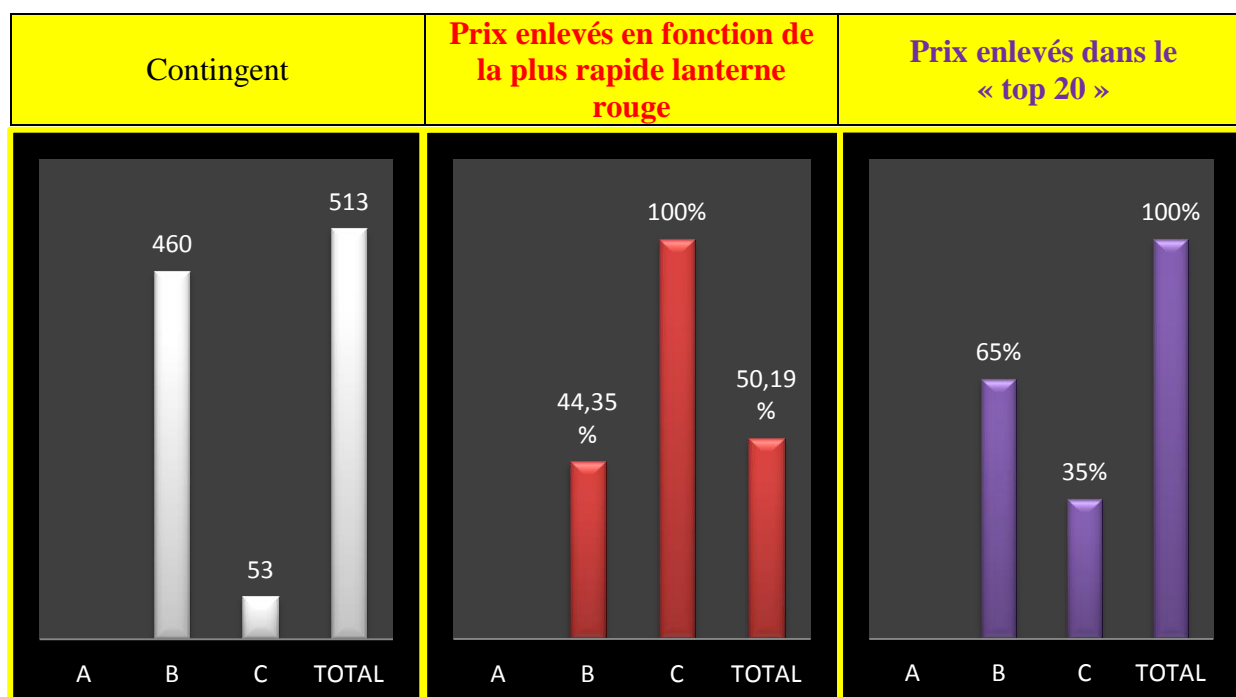

Badot Paul, Saintes (C), 224.330 km, 1384.04. 11 Pottier Frères, Basècles (B), 189.477 km, 1382.87. 12 Pottier Frères (2), 1382.87. 13 Fixelles Francis (2), 1380.88. 14 Eeckhoudt R & F (2), 1380.43. 15 Badot Paul (2), 1380.21. 16 Foucarte René, Bois-de-Lessines (B), 213.582 km, 1379.43. 17 Danneau Reginald, Stambruges (B), 189.583 km, 1379.4041. 18 Dath Jean (2), 1379.4030. 19 Cornette Michel (2), 1379.09. 20 Foucarte René (2), 1377.65...

Le coin des statistiques - Classification par deux						
	Contingent	Lanterne rouge	Prix enlevés en fonction de la plus rapide lanterne rouge		Prix enlevés dans le « top 20 »	
			Nombre	Pourcentage	Nombre	Pourcentage
A						
B	460	1178.87	102	44,35	13	65
C	53	1303.71	27	100	7	35
Total	513		129	50,19	20	100

Juniors : 570.

1 Vanderhaegen Jacques, Chièvres (B), 196.349 km, 1403.99. 2 Demets-Steenhoudt, Moerbeke (B), 221.799 km, 1395.69. 3 Fixelles Francis, Saintes (C), 223.941 km, 1394.07. 4 Cornette Michel, Ville-Pommeroeul (B), 186.722 km, 1393.49. 5 Dath Jean, Huissignies (B), 196.381 km, 1392.11. 6 De Sy Eric, Pommeroeul (B), 186.523 km, 1391.78. 7 Dusausoit Dany, Bloeil (B), 193.835 km, 1391.49. 8 Cordier Dimitri, Chièvres (B), 199.928 km,