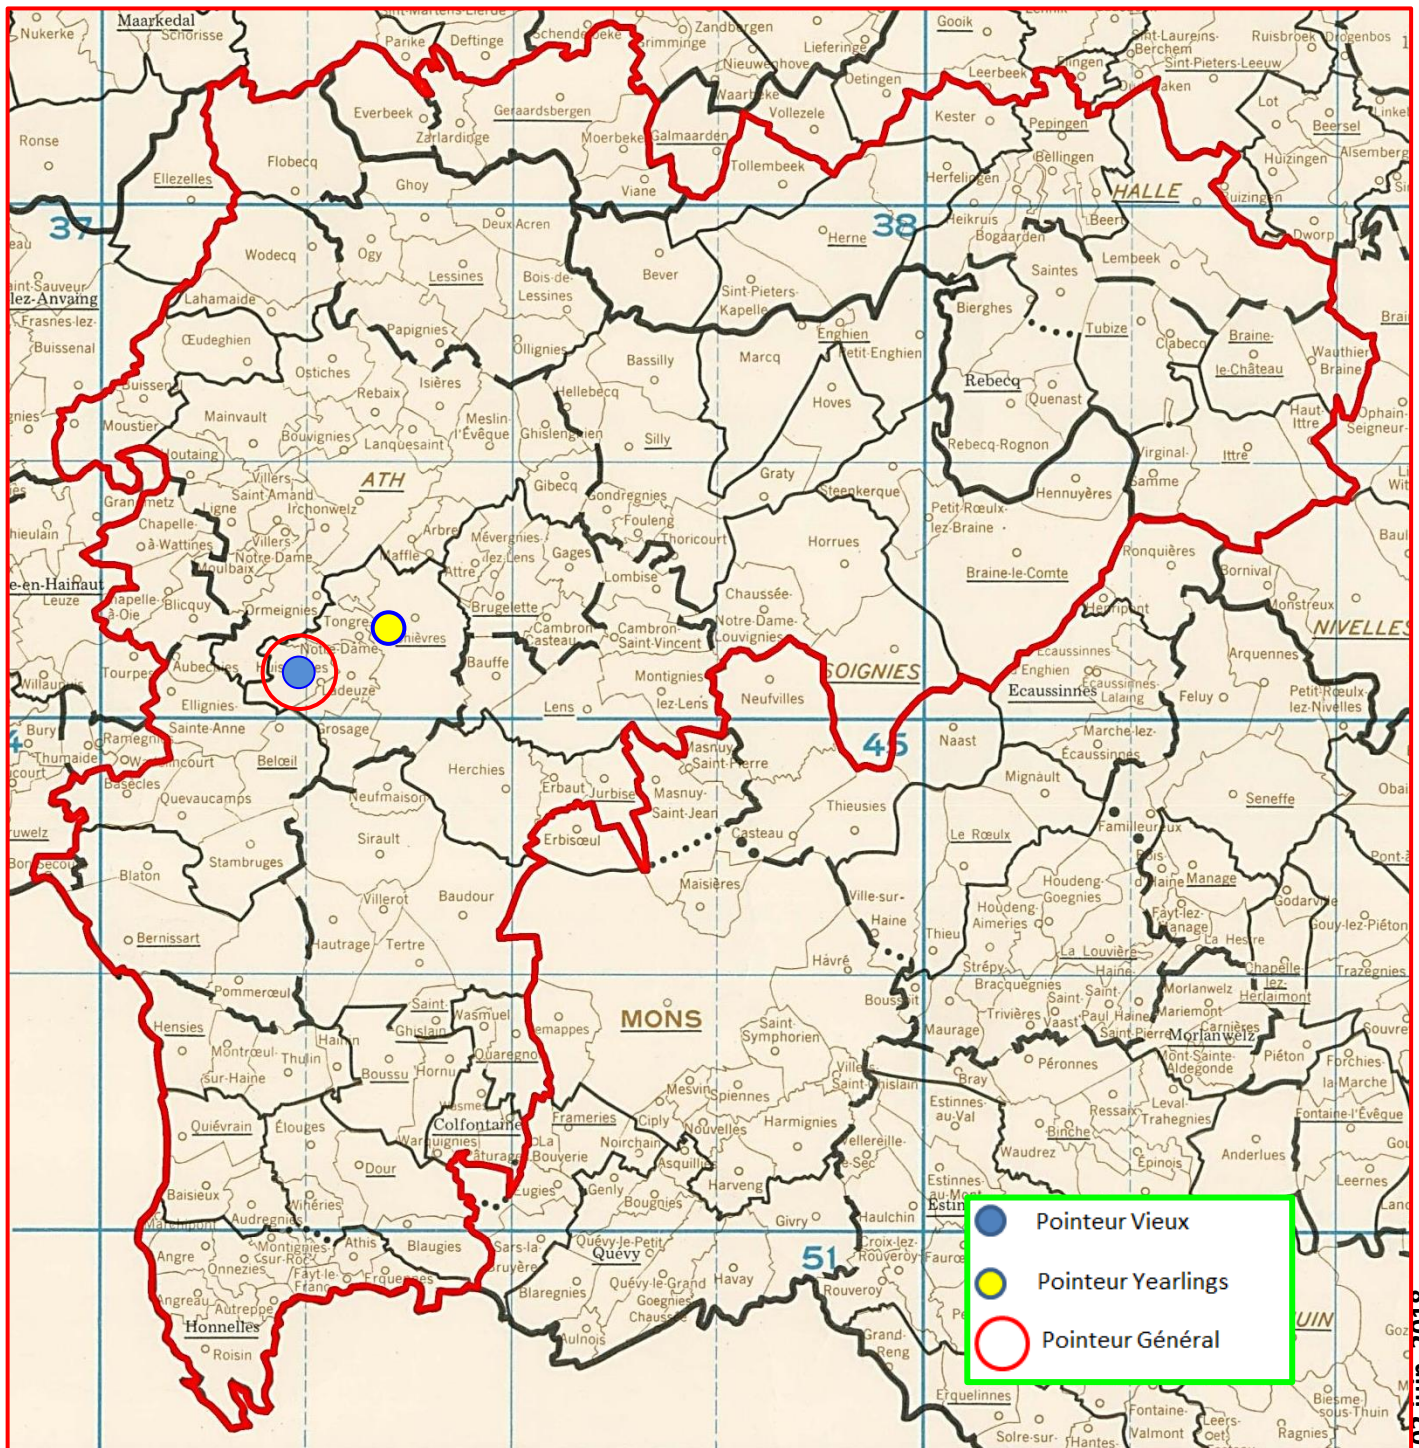

Localisation des pointeurs

Vieux : 513

1 Dath Jean, Huissignies (B), 196.381 km, 1414.16. 2 Eeckhoudt R & F, Bierghes (C), 223.239 km, 1401.66. 3 Nechelput Katty, Mévergnies (B), 204.816 km, 1394.88. 4 Van Wielendaele Nelly, Chièvres (B), 200.911 km, 1393.44. 5 Fixelles Francis, Saintes (C), 223.941 km, 1393.05. 6 Nechelput Katty (2), 1392.20. 7 Duquenne-Vandenberg, Tongre-Notre-Dame (B), 198.627 km, 1390.73. 8 Van den Bossche Jean-Pierre, Bierghes (C), 222.258 km, 1388.82. 9 Cornette Michel, Ville-Pommeroeul (B), 186.722 km, 1388.14. 10