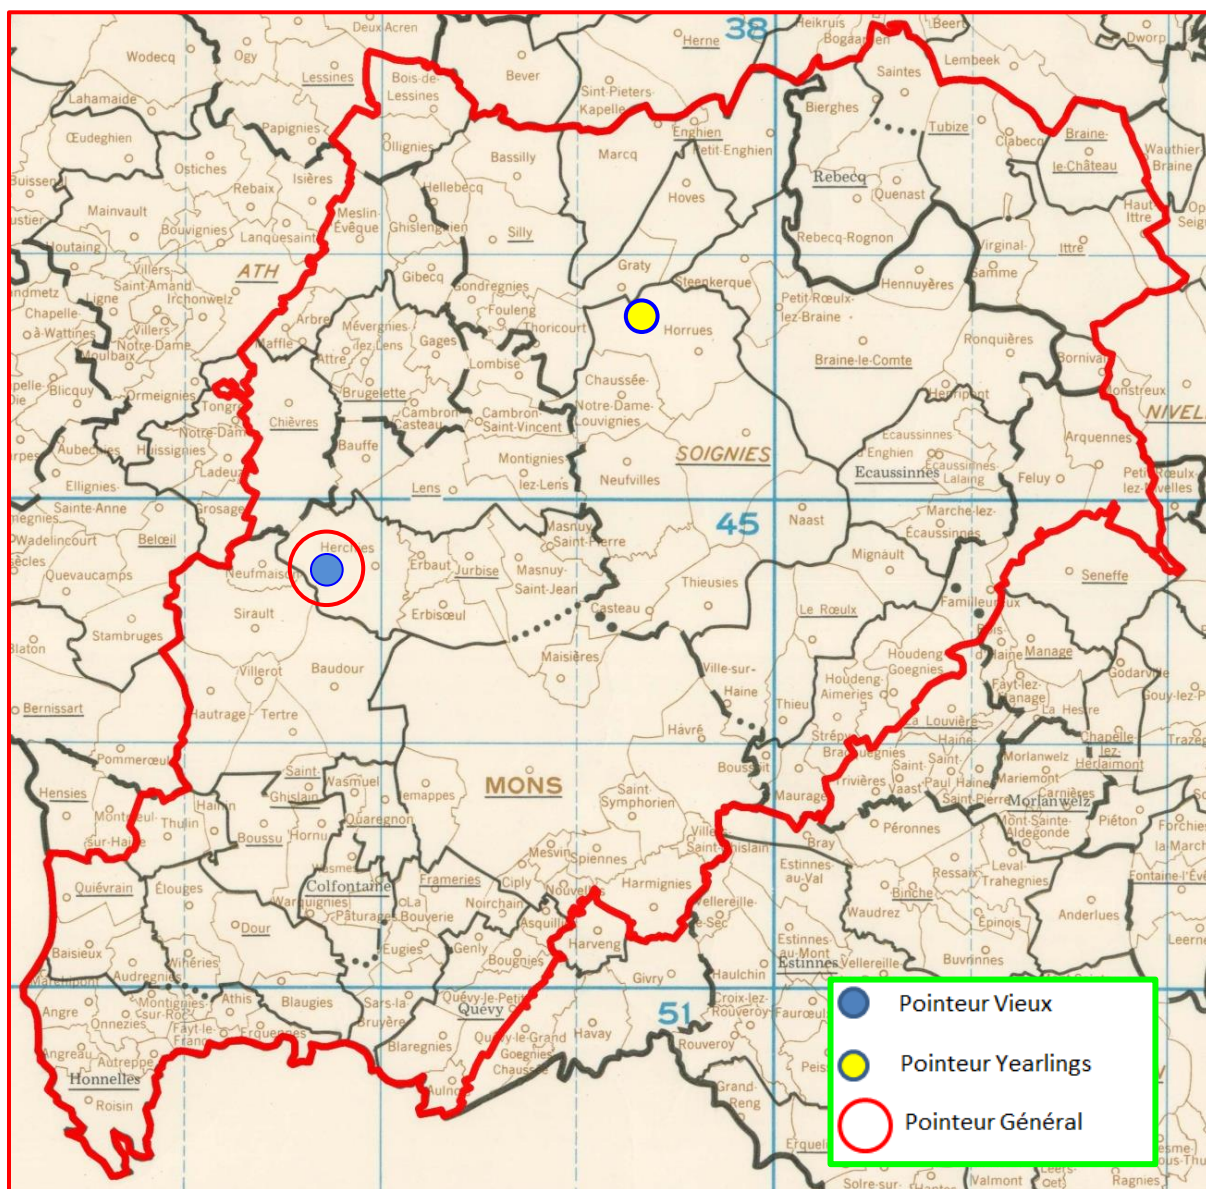

- *Lâcher : 9 h 10.*

(A) Entente des V – **(B)** Entente Frontalière – **(C)** Entente de l'Ouest

Le résultat publié est le « top » général des trois ententes. Les doublages sont facultatifs, ne permettent pas d'établir des statistiques.

Lanterne rouge (par 2) : 1013.64.

- **Lâcher : 9 h 30.**

Entente des VII (L'Espoir – La Collégiale)

Le résultat publié est le « top » général des deux ententes. Les doublages sont facultatifs, ne permettent pas d'établir des statistiques

*Le pointeur général : un vieux de **Michel Foucart, d'Herchies.***

Localisation des pointeurs

Vieux : 456.

1 Foucart Michel, Herchies, 198.446 km, 1454.16. 2 Foucart Michel (2), 1453.81. 3 Leroy Richard, Hornu, 183.271 km, 1452.19. 4 Dehon-Demonseau, Thulin, 183.229 km, 1447.11. 5 Hanocq Philippe, Horrues, 211.287 km, 1442.06. 6 Dehon-Demonseau (2), 1441.42. 7 Foucart Michel (3), 1441.32. 8 Colsoule P/F, Baisieux, 177.878 km, 1437.59. 9 Mol Zenon, Cambron-Notre-Dame, 208.282 km, 1437.09. 10 Cerfontaine Michel, Neufmaison, 194.956 km, 1436.66...

Onnezies, 175.718 km, 1421.81. 9 Jenart Paul, Elouges, 180.270 km, 1414.07. 10 Vercaigne Marcel, Tertre, 188.962 km, 1413.14...

Lanterne rouge (par 3) : 1233.36.

- *Lâcher : 9 h.*

(A) Entente des VI – **(B)** Tournai – **(C)** Dottignies