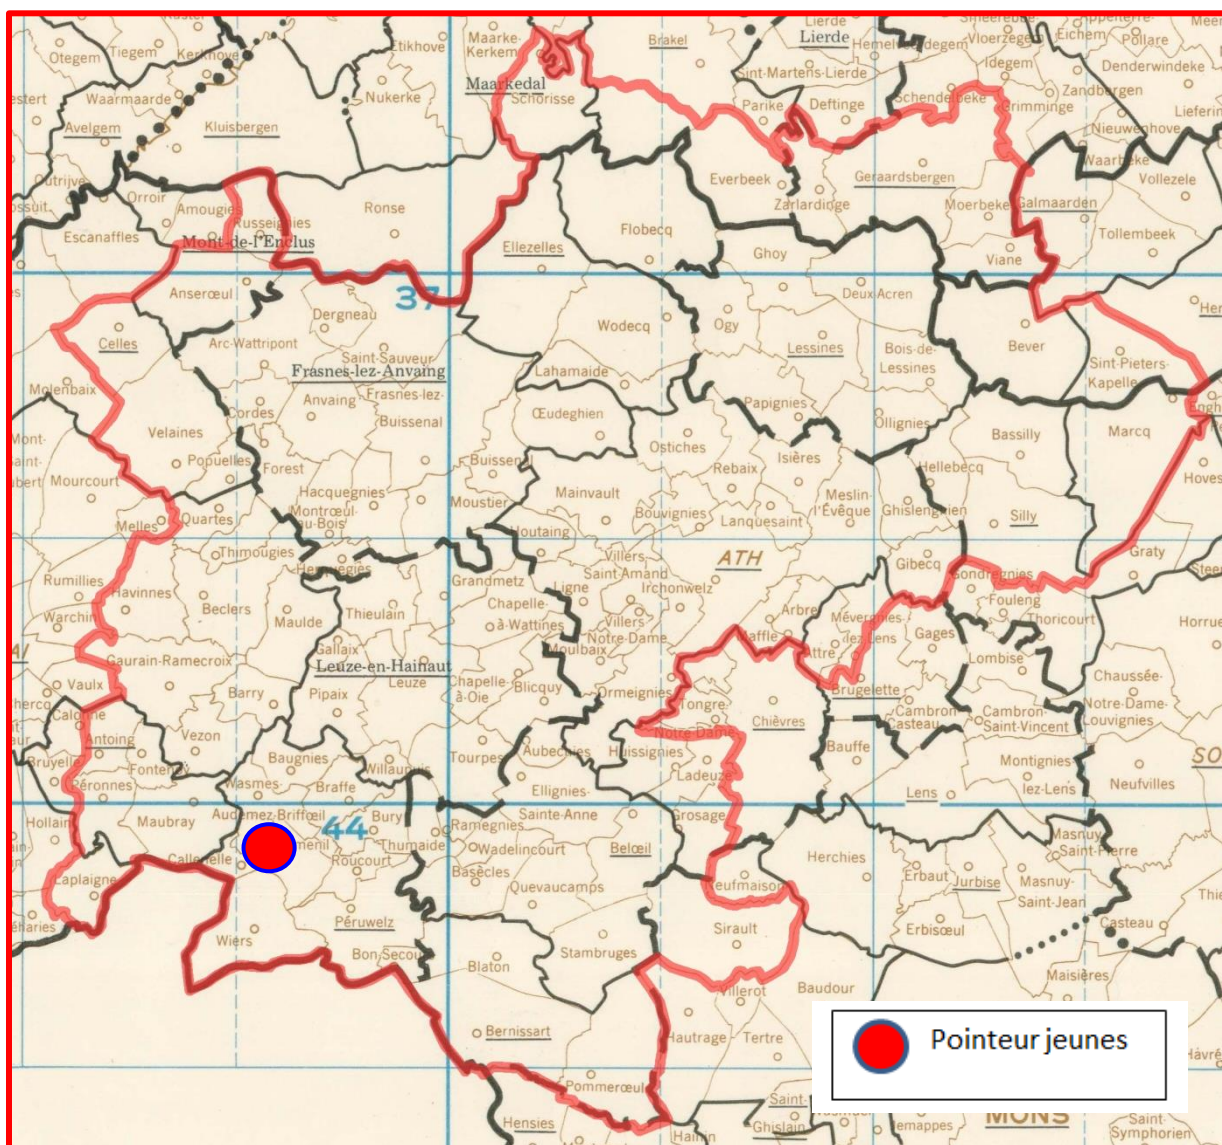

- *Lâcher : 10 h 30.*

(A) Entente des V – (B) Entente Frontalière – (C) Entente de l'Ouest

Le résultat publié est le « top » général des trois ententes. Les doublages sont facultatifs, ne permettent pas d'établir des statistiques.

Le pointeur : Eric Vandeputte, de Brasménil récidive.

Localisation des pointeurs

Jeunes : 328.

1 Vandeputte Eric, Brasménil, 113.871 km, 1324.03. **2 Lenoir Michel, Grandmetz**, 125.354 km, 1319.51. **3 Vandeputte Eric (2)**, 1274.86. **4 Vandeputte Eric (3)**, 1274.62. **5 Murez-Marichal, Wadelincourt**, 117.194 km, 1270.39. **6 Cossement Grégory, Péruwelz**, 112.018 km, 1269.97. **7 Vandeputte Eric (4)**, 1248.53. **8 Lenoir Michel (2)**, 1247.71. **9 Antoin Guy, Russeignies**, 136.727 km, 1238.65. **10 Fontaine P/F, Basècles**, 114.954 km, 1236.88...