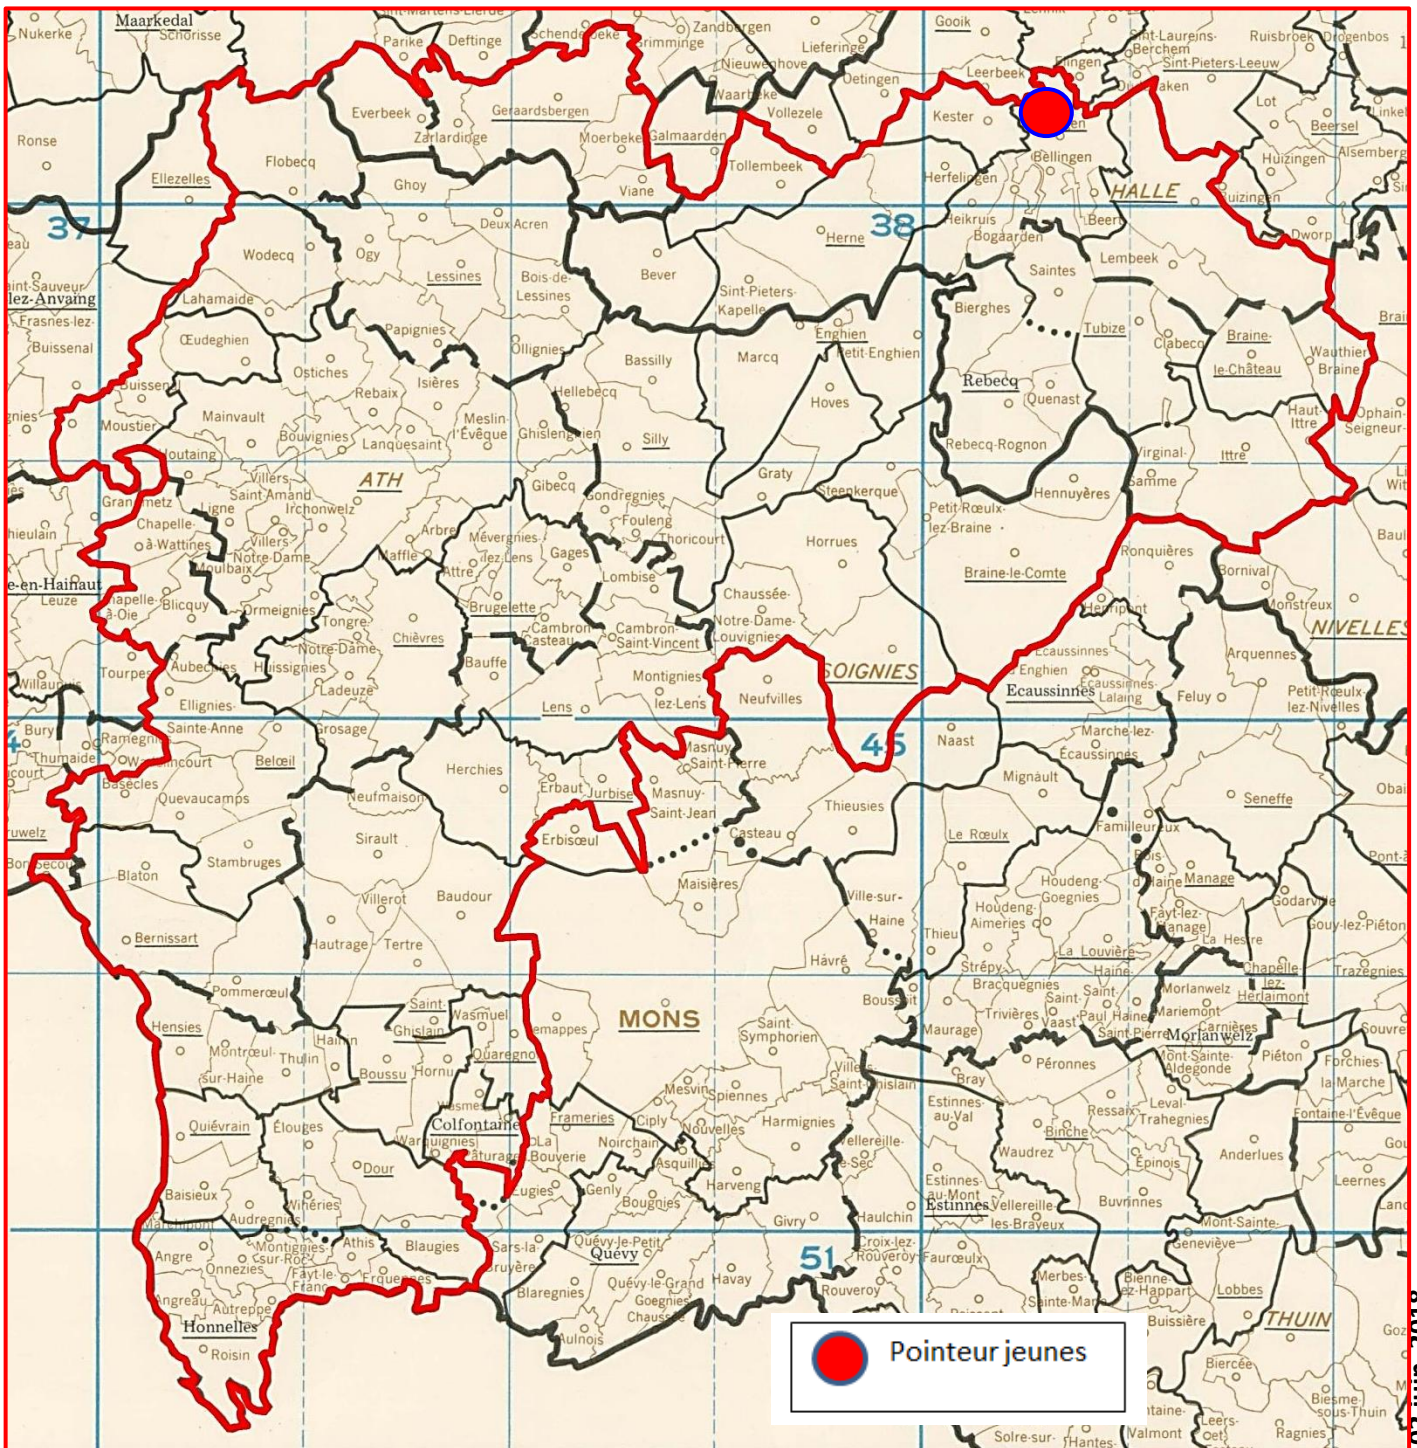

Localisation des pointeurs

Jeunes : 206.

1 Luyckx Luc, Pepingen (C), 155.428 km, 1283.11. 2 Page Emelda, Blaton (B), 113.249 km, 1281.82.. 3 Luyckx Luc (2), 1276.27. 4 Luyckx Luc (3), 1275.39. 5 Luyckx Luc (4), 1275.22. 6 Fixelles Francis, Saintes (C), 149.186 km, 1273.00. 7 Luyckx Luc (5), 1272.61. 8 Luyckx Luc (6), 1272.25. 9 Luyckx Luc (7), 1271.21. 10 Luyckx Luc, (8), 1271.05. 11 Luyckx Luc (9), 1270.87. 12 Luyckx Luc (10), 1270.69. 13 Luyckx Luc (11), 1270.17. 14 Luyckx Luc (12), 1269.66. 15 Luyckx Luc (13), 1269.49. 16 Luyckx Luc (14), 1265.36. 17 Luyckx Luc