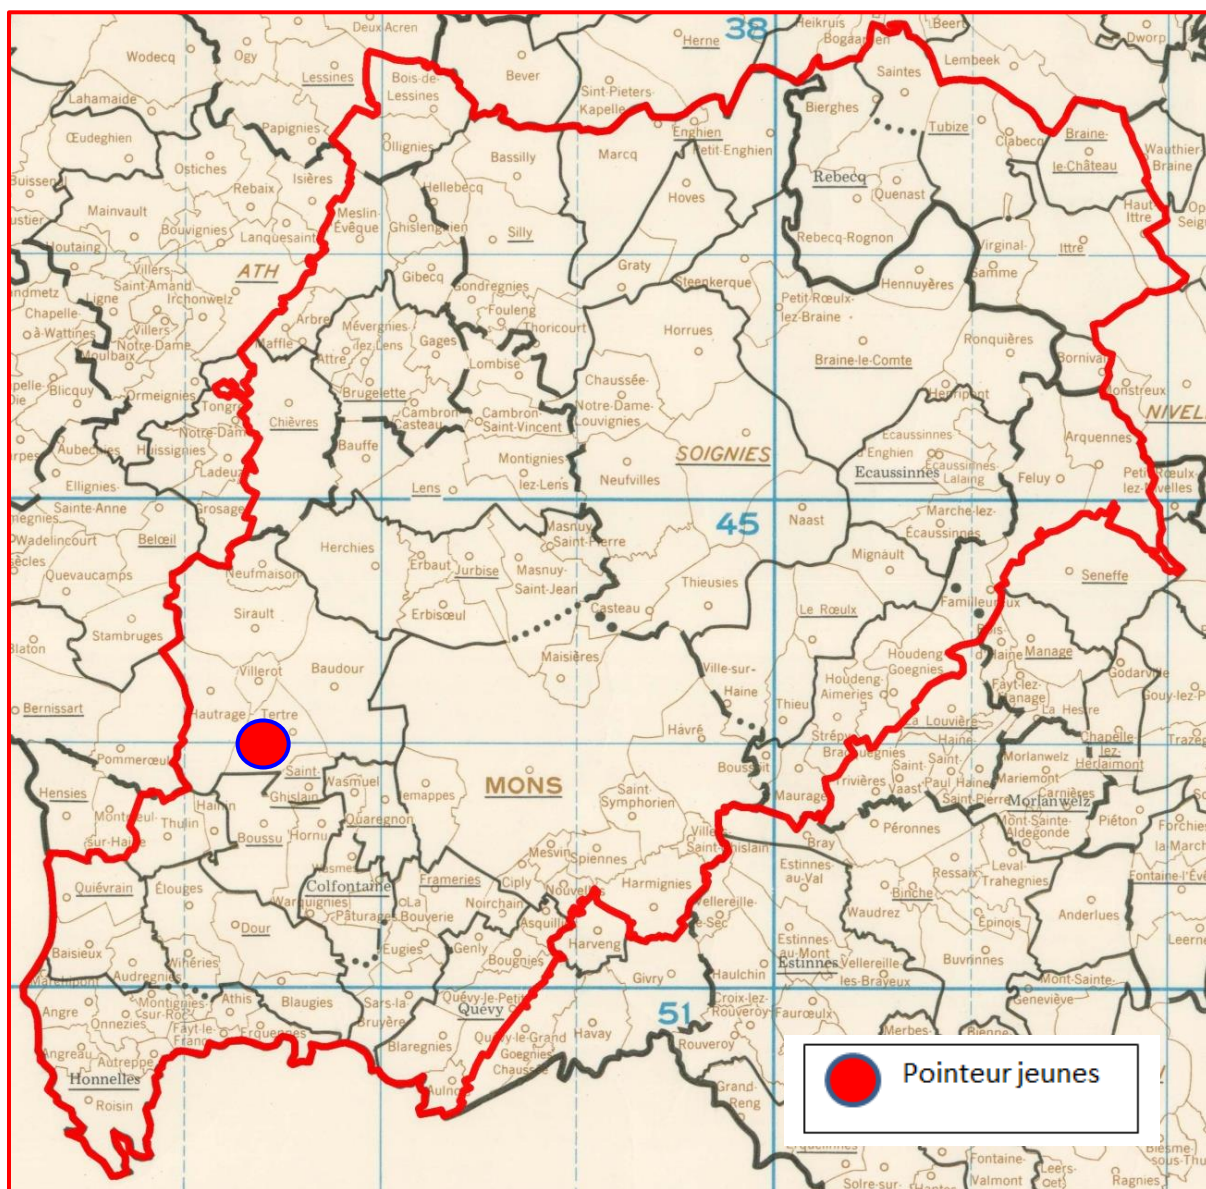

• **Lâcher : 8 h 45.**

(A) Entente des V – **(B)** Entente Frontalière – **(C)** Entente de l'Ouest

Le résultat publié est le « top » général des trois ententes. Les doublages sont facultatifs, ne permettent pas d'établir des statistiques.

Le pointeur : Eric Vandeputte, de Brasménil.

Localisation des pointeurs

Jeunes : 313.

1 Vandeputte Eric, Brasménil, 77.588 km, 1215.70. 2 Vandeputte Eric (2), 1214.74. 3 Hautrive Edouard, Maulde, 84.387 km, 1213.32. 4 Hautrive Edouard (2), 1210.42. 5 Hautrive Edouard (3), 1209.84. 6 Hautrive Edouard (4), 1208.11. 7 Hautrive Edouard (5), 1206.96. 8 Spaerkeer Claude, Wiers, 75.178 km, 1206.28. 9 Hautrive Edouard (6), 1201.80. 10 Vandeputte Eric (3), 1189.90...

Lanterne rouge (par 2) : GP.

- **Lâcher** : 9 h 05.

Entente des VII (L'Espoir – La Collégiale)

Le résultat publié est le « top » général des deux ententes. Les doublages sont facultatifs, ne permettent pas d'établir des statistiques

Le pointeur : Marcel Vercaigne, de Tertre.

Localisation des pointeurs

Jeunes : 244.

1 Vercaigne Marcel, Tertre, 79.204 km, 1152.61. 2 Vercaigne Marcel (2), 1152.05. 3 Vercaigne Marcel (3), 1151.77. 4 Vercaigne Marcel (4), 1151.22. 5 Vercaigne Marcel (5), 1151.22. 6 Vercaigne Marcel (6), 1150.93. 7 Vercaigne Marcel (7), 1150.10. 8 Vercaigne Marcel (8), 1150.10. 9 Vercaigne Marcel (9), 1149.55. 10 Vercaigne Marcel (10), 1149.26...