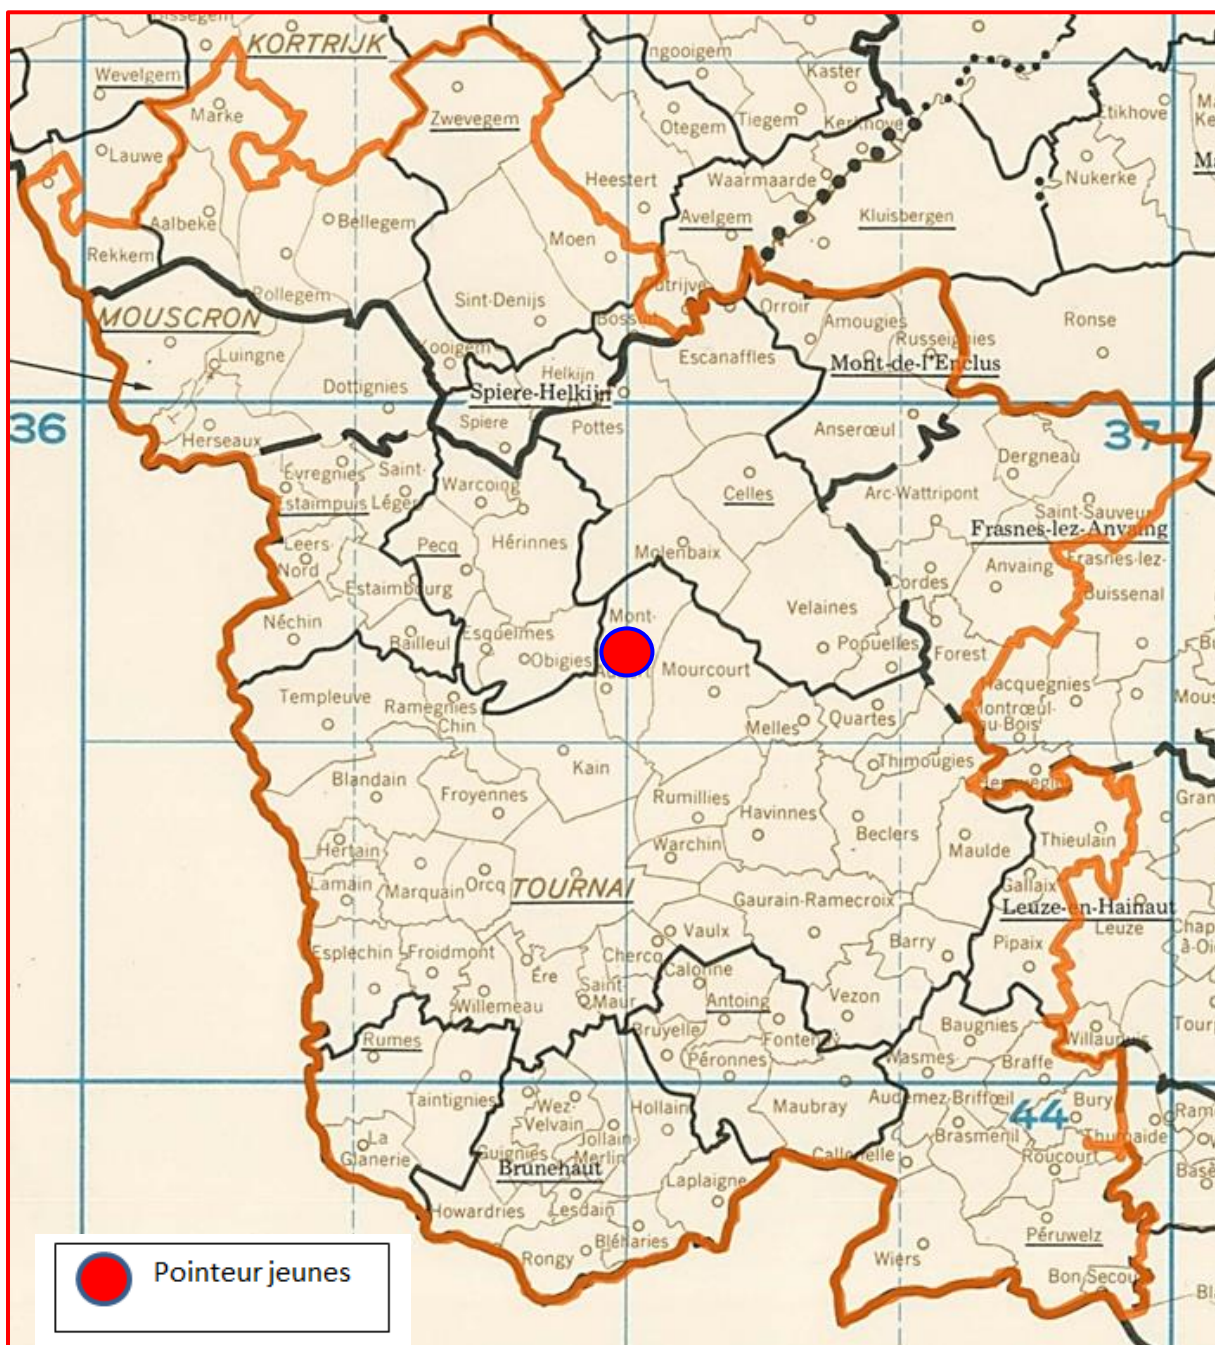

Le pointeur : Marcel Vercaigne, de Tertre.

Localisation des pointeurs

Jeunes : 244.

1 Vercaigne Marcel, Tertre, 79.204 km, 1152.61. 2 Vercaigne Marcel (2), 1152.05. 3 Vercaigne Marcel (3), 1151.77. 4 Vercaigne Marcel (4), 1151.22. 5 Vercaigne Marcel (5), 1151.22. 6 Vercaigne Marcel (6), 1150.93. 7 Vercaigne Marcel (7), 1150.10. 8 Vercaigne Marcel (8), 1150.10. 9 Vercaigne Marcel (9), 1149.55. 10 Vercaigne Marcel (10), 1149.26...

Lanterne rouge (par 3) : 975.05.

VITESSE : PERONNE

- *Lâcher : 10 h 10.*

(A) Entente des VI – **(B)** Tournai – **(C)** Dottignies

Des faits à souligner au premier regard :

- *641 jeunes, le contingent a doublé*
- *la clôture la plus rapide à l'actif de Dottignies*
- *les clôtures de l'Entente des VI et de Tournai calculées par gain et perte*
- *ascendant de l'Entente des VI dans le top*
- *de nets écarts dans les pourcentages de prix enlevés*
- *la palme de pointeur à Raphaël Bohez, de Mont-Saint-Aubert.*

Localisation des pointeurs

Jeunes : 641.

1 Bohez Raphaël, Mont-Saint-Aubert (B), 89.607 km, 1140.52. 2 Noullet Pascal, Rongy (A), 72.418 km, 1135.07. 3 Noullet Pascal (2), 1131.23. 4 Van Gyseghem Claude, Hollain (A), 76.862 km, 1128.47. 5 Noullet Michel, Rongy (A), 72.271 km, 1128.26. 6 Van Gyseghem Claude (2), 1127.36. 7 Maton Ghislain, Orcq (A), 80.713 km, 1117.65. 8 Bohez Raphaël (2), 1116.59. 9 Dufay Didier, Templeuve (C), 83.440 km, 1113.52. 10 Van Gyseghem Claude (3), 1112.94. 11 Decock John, Sint-Denijs (C), 96.560 km, 1107.33. 12 Dervaux Pierre, Mouscron (C), 94.690 km, 1106.83. 13 Dervaux Pierre (2), 1105.54. 14 Habert Pierre, Hollain (A), 76.487 km, 1103.17. 15 Habert Pierre (2), 1100.79. 16 Pipers