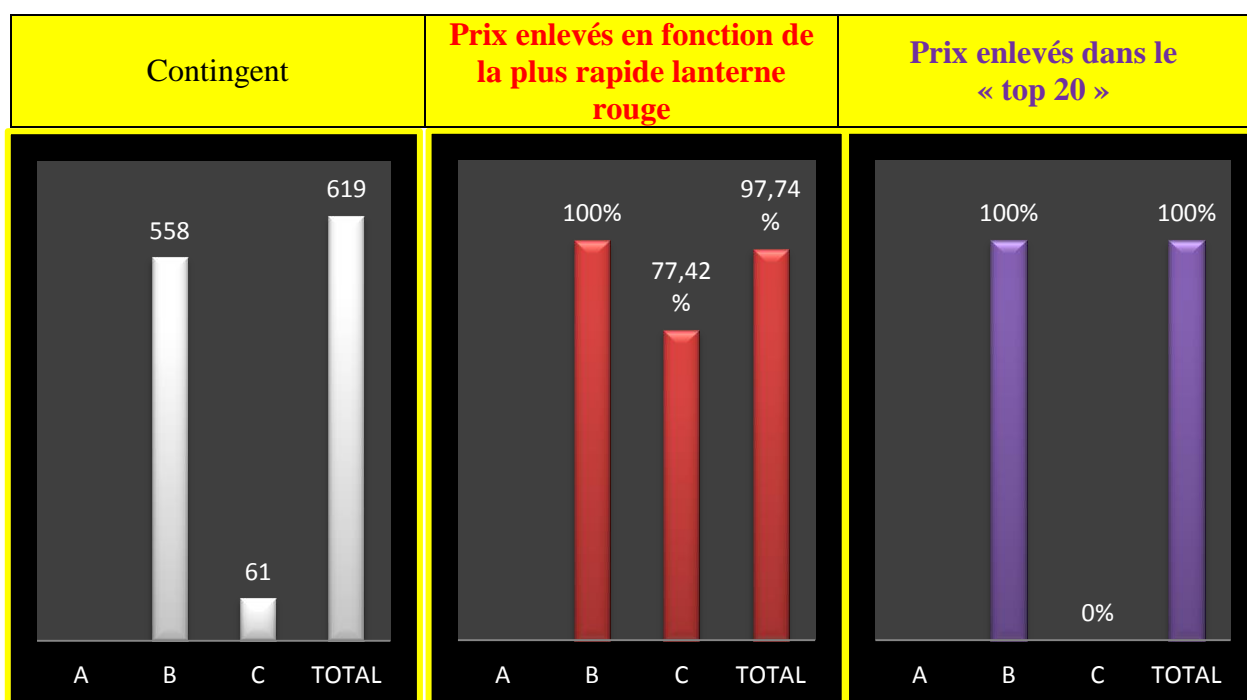

Ronald, Everbeek (B), 182.886 km, 1139.79. 20 Leclercq Roger (5), 1139.58...

Pointeur non repris dans le top : 23 Eeckhoudt R & F, Bierghes (C), 190.937 km, 1135.29.

Le coin des statistiques - Classification par deux						
	Contingent	Lanterne rouge	Prix enlevés en fonction de la plus rapide lanterne rouge		Prix enlevés dans le « top 20 »	
			Nombre	Pourcentage	Nombre	Pourcentage
A						
B	558	970.14	279	100	20	100
C	61	930.16	24	77,42	0	0
Total	619			303 97,74	20	100

- **Lâcher : 9 h 30.**

(A) Entente des V – **(B)** Entente Frontalière – **(C)** Entente de l'Ouest

Le résultat publié est le « top » général des trois ententes. Les doublages sont facultatifs, ne permettent pas d'établir des statistiques.

Le pointeur général : un junior de Claude Spaerkeer, de Wiers.