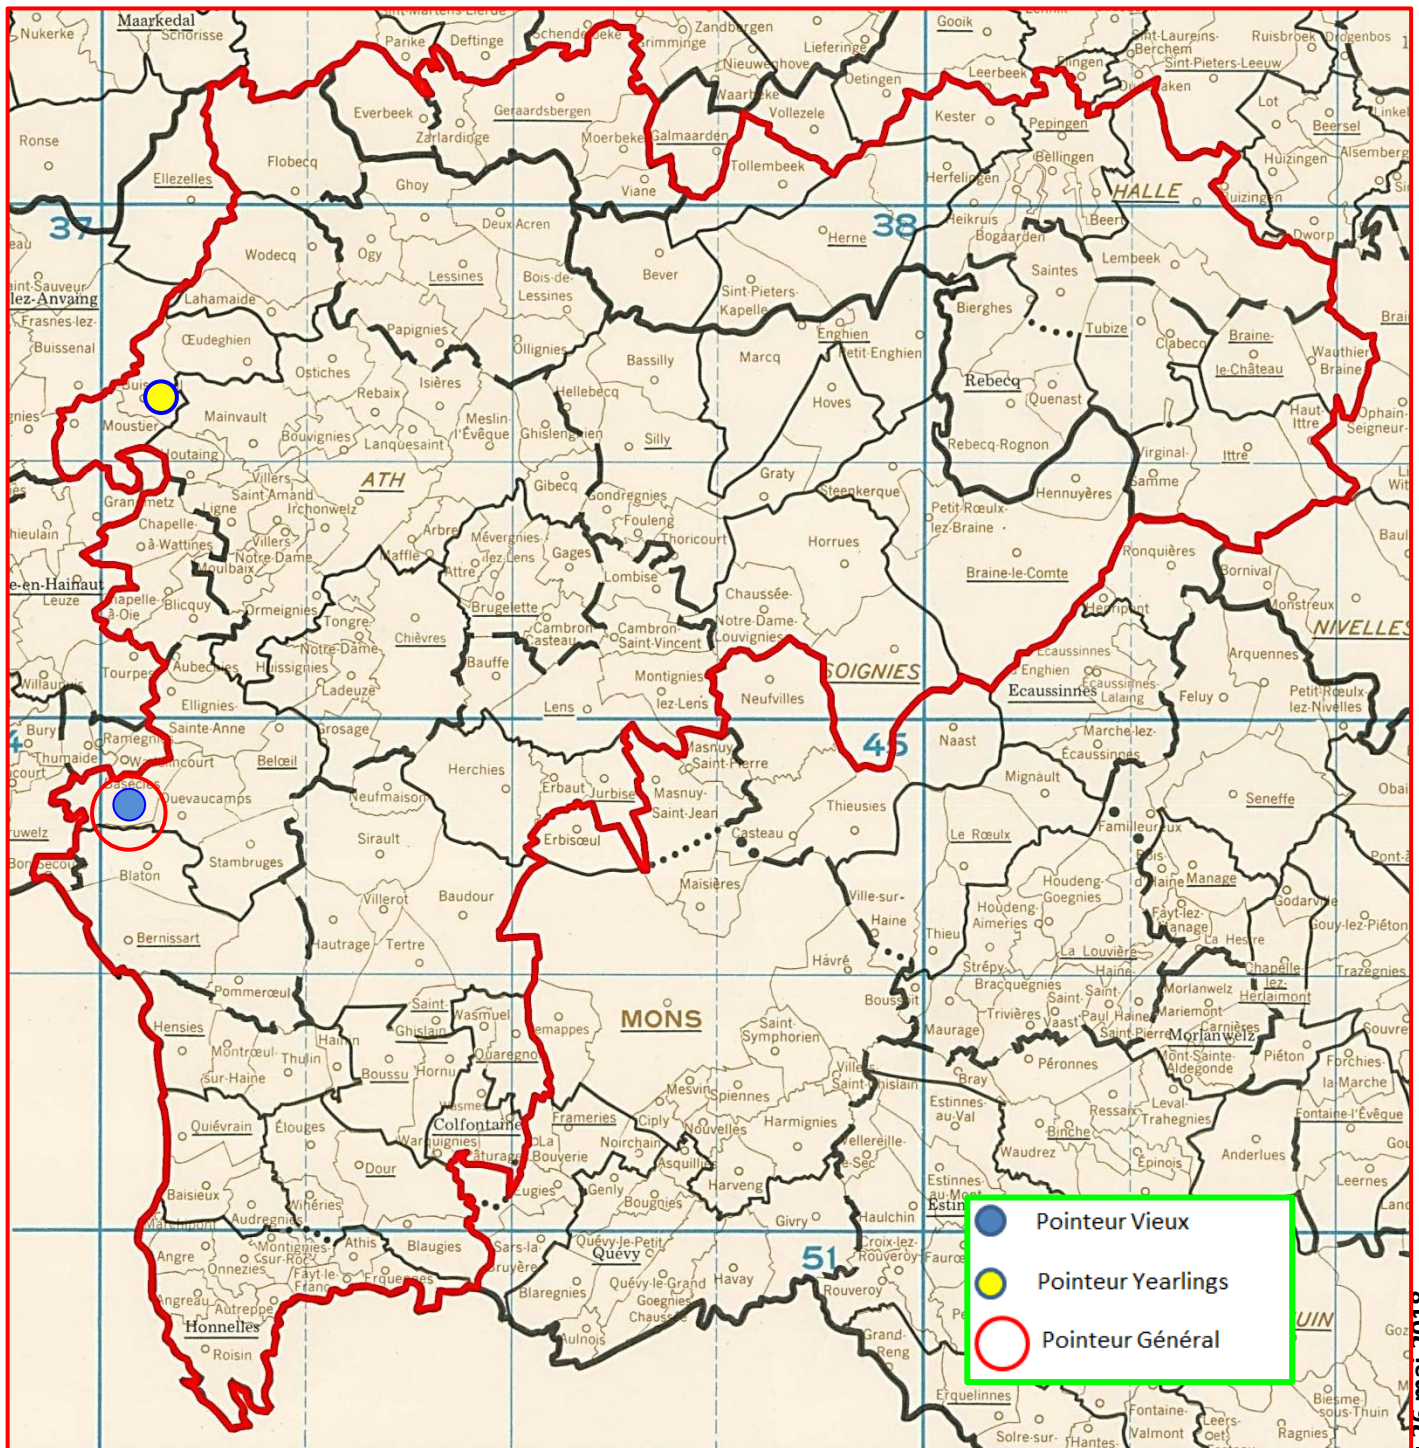

Localisation des pointeurs

Vieux : 649.

1. 1 Pottier Frères, Basècles (B), 156.628 km, 1208.70.
2. 2 Leclercq Roger, Buissenal (B), 169.495 km, 1194.88.
3. 3 Leclercq Roger (2), 1191.52.
4. 4 Leclercq Roger (3), 1183.48.
5. 5 Leclercq Roger (4), 1178.68.
6. 6 Pottier Frères (2), 1174.85.
7. 7 Leclercq Roger (5), 1173.24.
8. 8 Leclercq Roger (6), 1172.84.
9. 9 Leclercq Roger (7), 1168.39.
10. 10 Pottier Frères (3), 1168.13.
11. 11 Leclercq Roger (8), 1167.18.
12. 12 Pottier Frères (4), 1163.94.
13. 13 Pottier Frères (5), 1163.36.
14. 14 Pottier Frères (6), 1162.93.
15. 15 Rolland-Delbart, Grandlise (B), 155.767 km, 1162.44.
16. 16