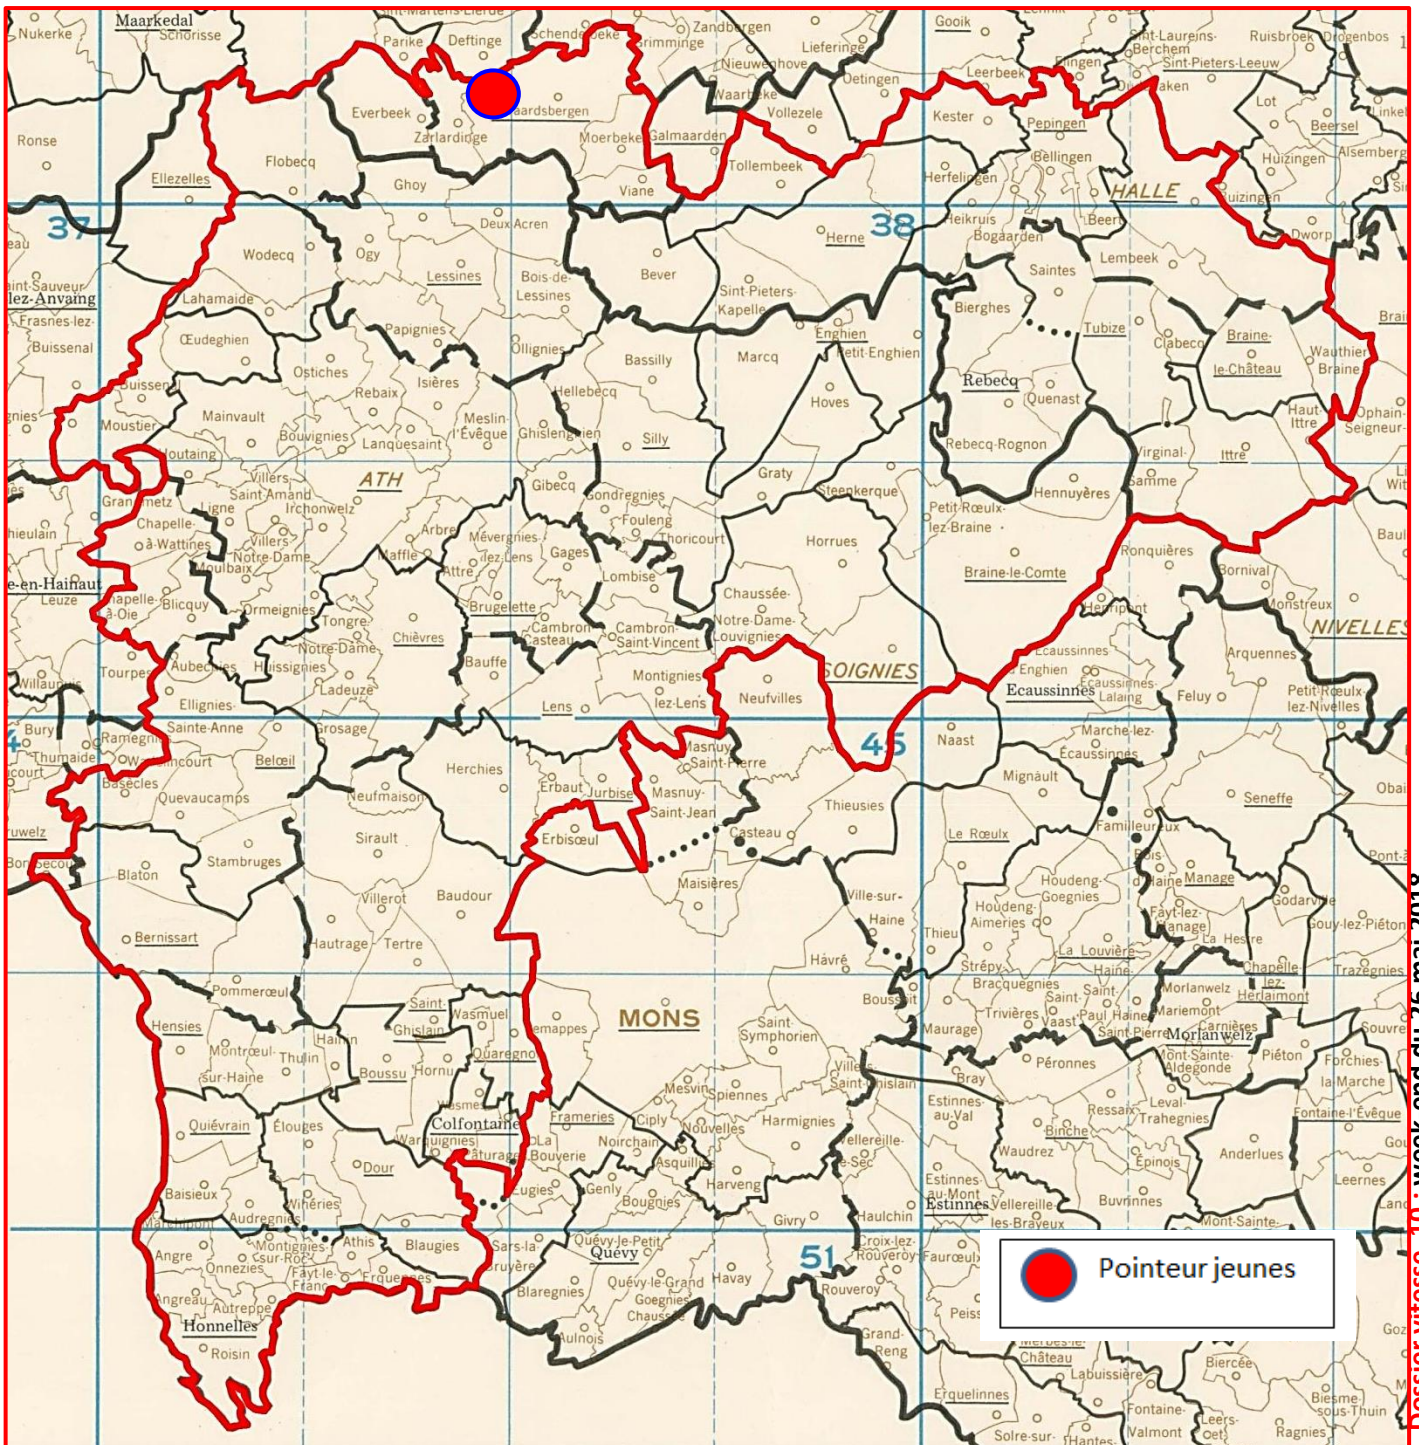

Localisation des pointeurs