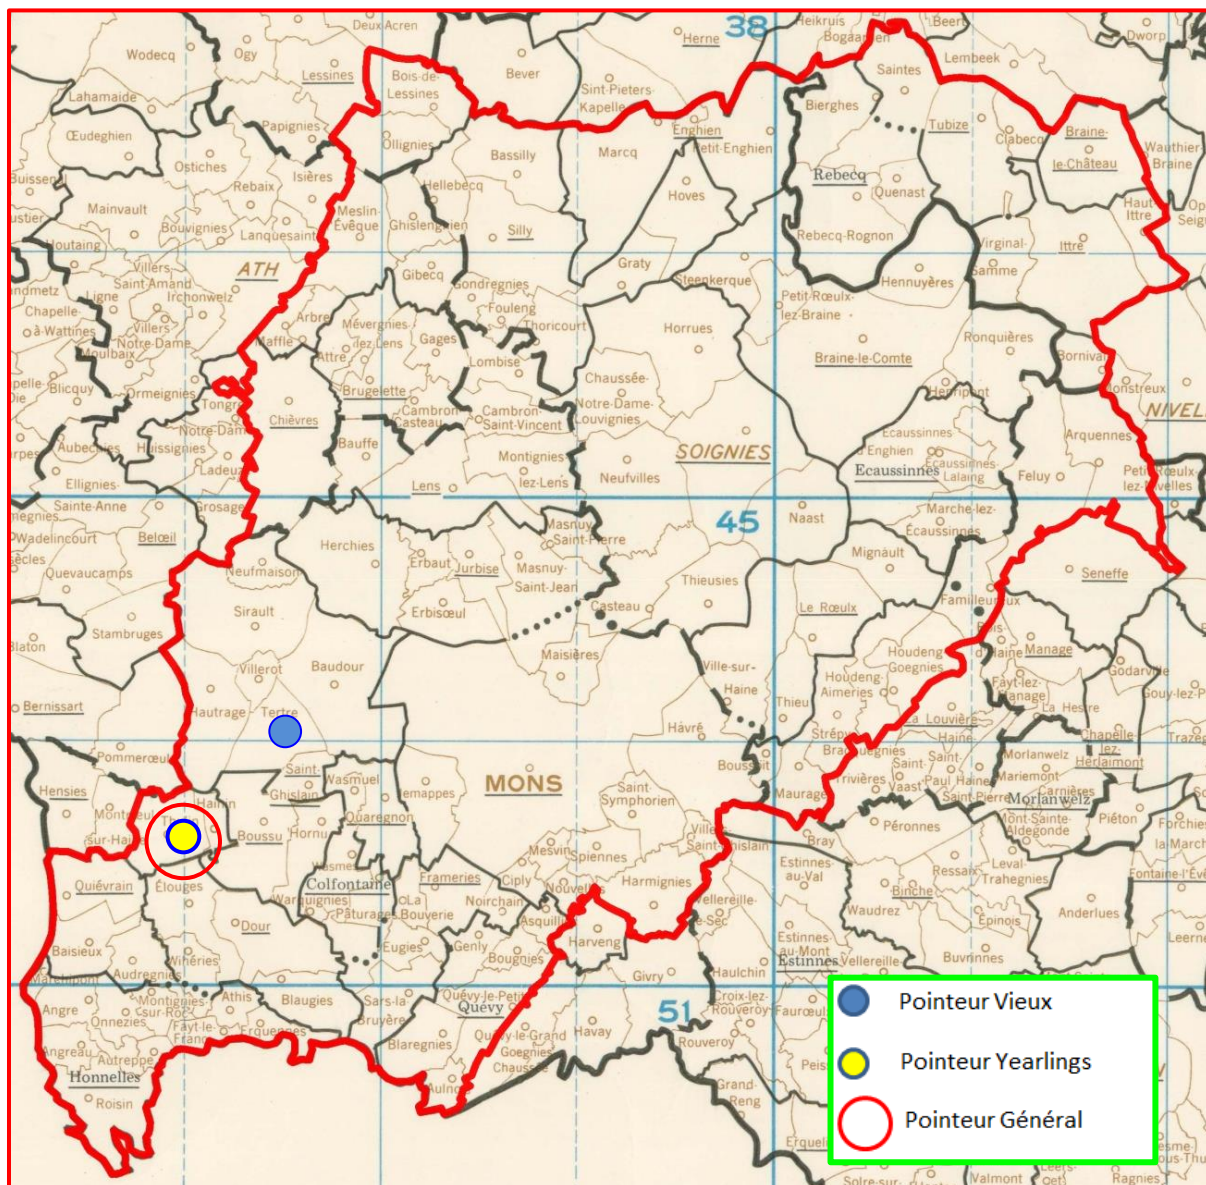

Lanterne rouge (par 2) : 993.77.

- **Lâcher : 9 h 10.**

Entente des VII (L'Espoir – La Collégiale)

Le résultat publié est le « top » général des deux ententes. Les doublages sont facultatifs, ne permettent pas d'établir des statistiques

Le pointeur général : un junior des Dehon-Demonseau, de Thulin.

Localisation des pointeurs

Vieux : 567.

1 Vercaigne Marcel, Tertre, 156.526 km, 1205.27. **2 Gleneur Marcel, Lens**, 167.108 km, 1174.36. **3 Nicaise Jean, Sirault**, 157.854 kl, 1169.74. **4 Dehon-Demonseau, Thulin**, 150.704 km, 1164.48. **5 Dehon-Demonseau (2)**, 1158.52. **6 Dehon-Demonseau (3)**, 1157.77. **7 Cerfontaine Michel, Neufmaison**, 162.334 km, 1156.77. **8 Flamme Bernard, Hornu**, 151.026 km, 1152.57. **9 Leroy Richard, Hornu**, 150.981 km, 1151.20. **10 Cerfontaine Michel (2)**, 1149.53...