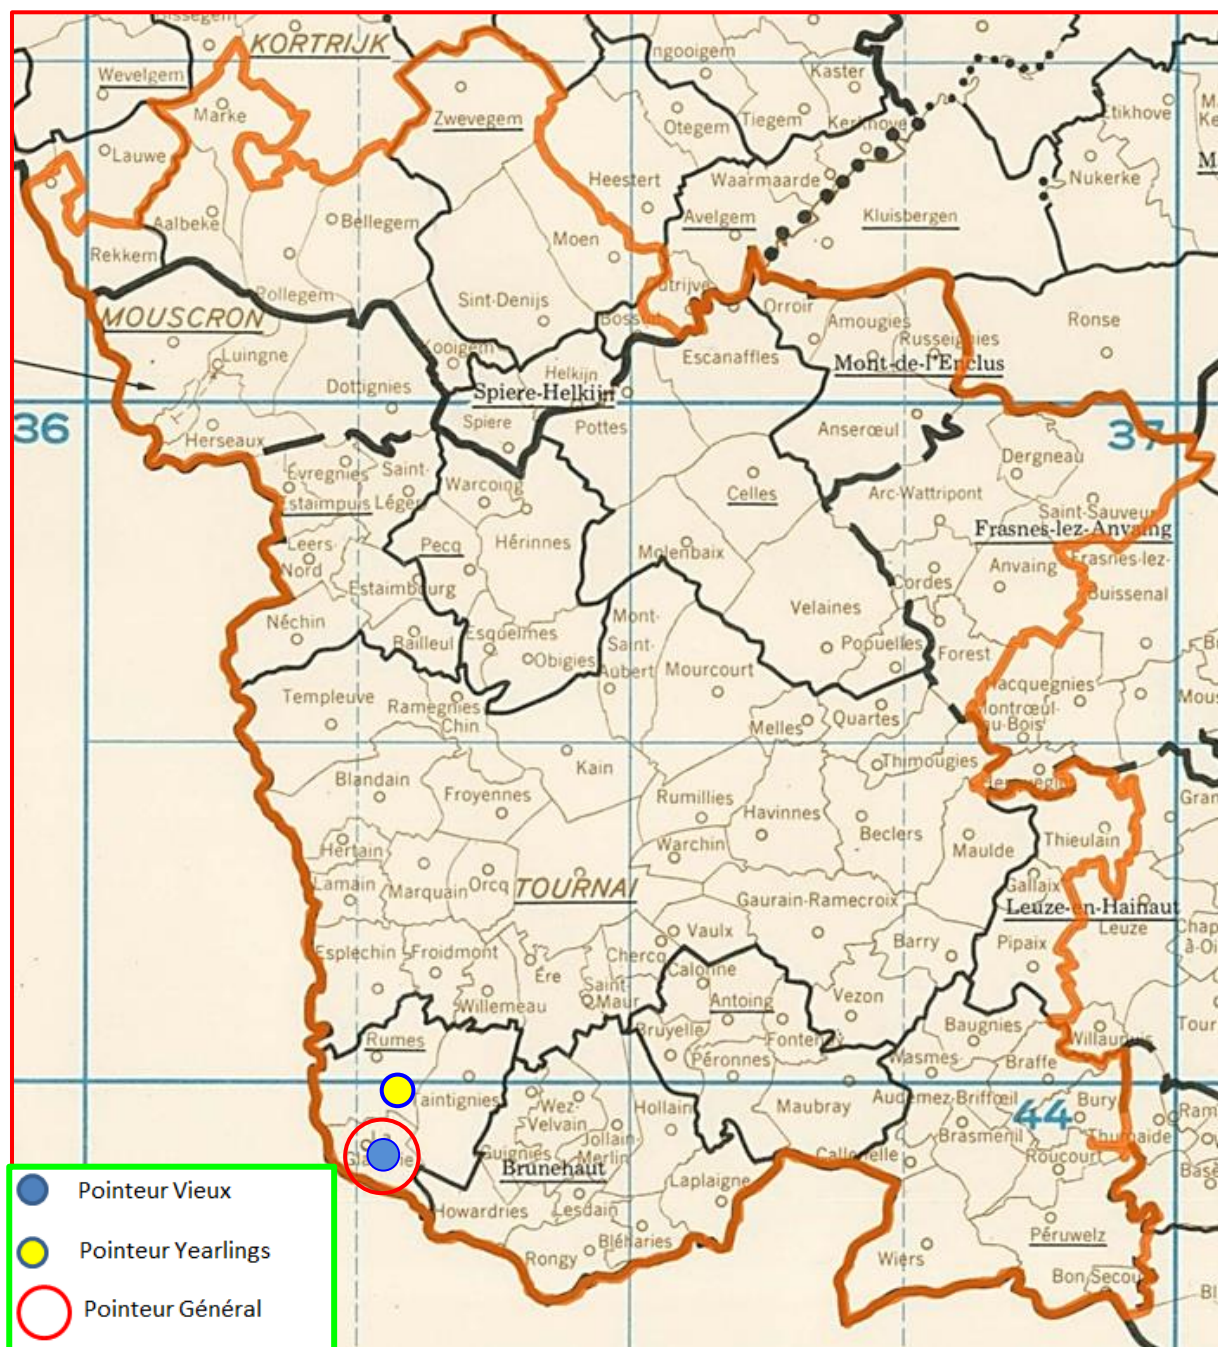

Le pointeur général : un junior des Dehon-Demonseau, de Thulin.

Localisation des pointeurs

Vieux : 567.

1 Vercaigne Marcel, Tertre, 156.526 km, 1205.27. **2 Gleneur Marcel, Lens**, 167.108 km, 1174.36. **3 Nicaise Jean, Sirault**, 157.854 kl, 1169.74. **4 Dehon-Demonseau, Thulin**, 150.704 km, 1164.48. **5 Dehon-Demonseau (2)**, 1158.52. **6 Dehon-Demonseau (3)**, 1157.77. **7 Cerfontaine Michel, Neufmaison**, 162.334 km, 1156.77. **8 Flamme Bernard, Hornu**, 151.026 km, 1152.57. **9 Leroy Richard, Hornu**, 150.981 km, 1151.20. **10 Cerfontaine Michel (2)**, 1149.53...

Lanterne rouge (par 3) : 952.98.

- **Lâcher : 9 h 40.**

(A) Entente des VI – (B) Tournai – (C) Dottignies

Des faits à souligner au premier regard :

- 768 pigeons, le contingent régresse de 521 unités
- juniors toujours majoritaires
- les deux palmes pour l'Entente des VI, les clôtures les plus rapides pour Tournai
- de nets écarts dans les pourcentages de prix enlevés
- des tendances différentes dans les tops
- la palme de pointeur général à un vieux de **Francis Dorchies, de La Glanerie.**

Localisation des pointeurs

Vieux : 312.

1 Dorchie Francis, La Glanerie (A), 146.278 km, 1196.38. **2 Huys Frères**, Escanaffles (B), 171.641 km, 1183.44. **3 Casaert Grégory**, Néchin (C), 159.186 km, 1180.16. **4 Bride Roger**, Molenbaix (B), 166.398 km, 1178.31. **5 Vandekerkhove Gilbert**, Dottignies (B), 165.440 km, 1177.36. **6 Bateur-Moulard**, Estaimbourg (B), 161.761 km, 1171.62. **7 Pottier Willy**, Guignies (A), 149.103 km, 1169.74. **8 Pipers Yvon**, Tournai (B), 155.210 km, 1167.57. **9 Pottier Willy (2)**, 1166.08. **10 Creteur Alain**, Amougies (B), 173.565 km, 1165.77. **11 Decroos Daniel**, Antoing (A), 153.098 km, 1165.42. **12 Depraetere-Decock**, Dottignies (C), 166.466 km, 1165.32. **13 Franssens Rudy**, Zwevegem (B), 176.521 km, 1164.38. **14 Bateur-**