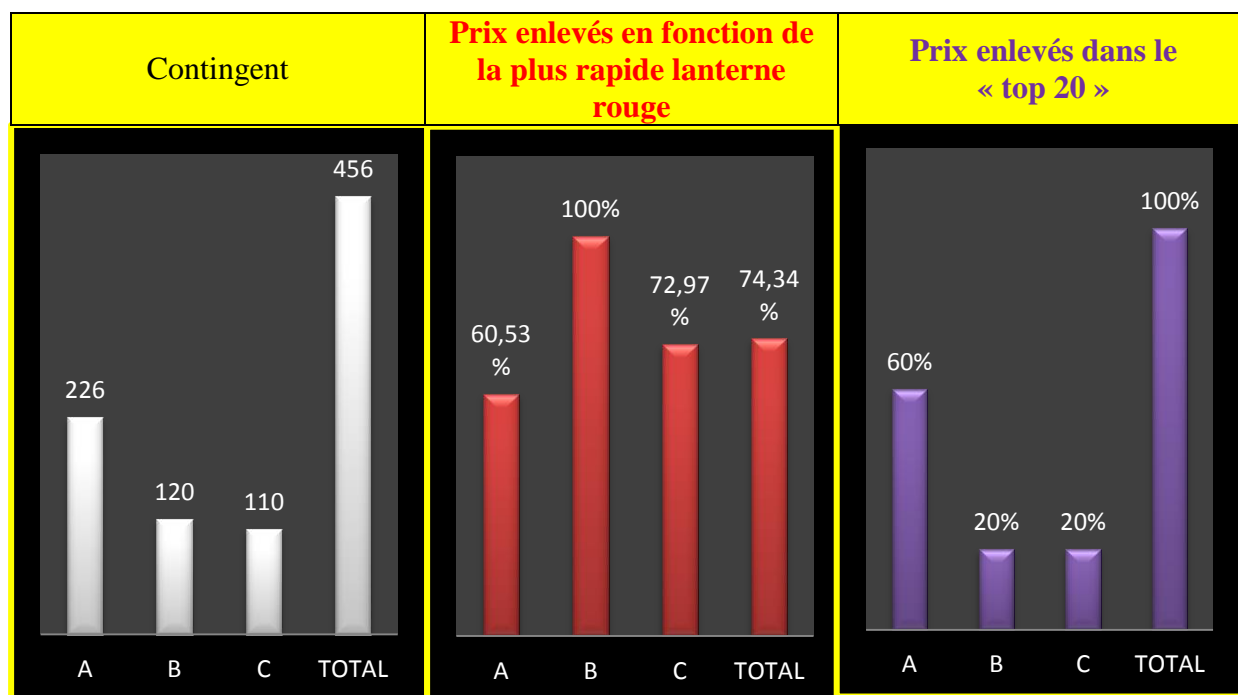

157.259 km, 1146.89. 18 Huys Frères, Escanaffles (B), 171.641 km, 1143.38. 19 Masquillier Jean-Louis, Saint-Maur (A), 152.701 km, 1142.68. 20 Delemarle Paul, Rumes (A), 147.601 km, 1141.98...

Le coin des statistiques - Classification par trois						
	Contingent	Lanterne rouge	Prix enlevés en fonction de la plus rapide lanterne rouge		Prix enlevés dans le « top 20 »	
			Nombre	Pourcentage	Nombre	Pourcentage
A	226	1034.61	46	60,53	12	60
B	120	1079.13	40	100	4	20
C	110	1060.58	27	72,97	4	20
Total	456		113	74,34	20	100

VITESSE : MAISSEMY

- *Lâcher : 8 h 00.*

(A) Entente des Quatre– **(B)** Hunelle Dendre-Lessines-Sud– **(C)** Le Progrès

Comme les trois ententes ne proposent pas de général, « Coulon Futé » établit un classement honorifique doté de statistiques.

Des faits à souligner au premier regard :

- 235 pigeons, le contingent a presque doublé