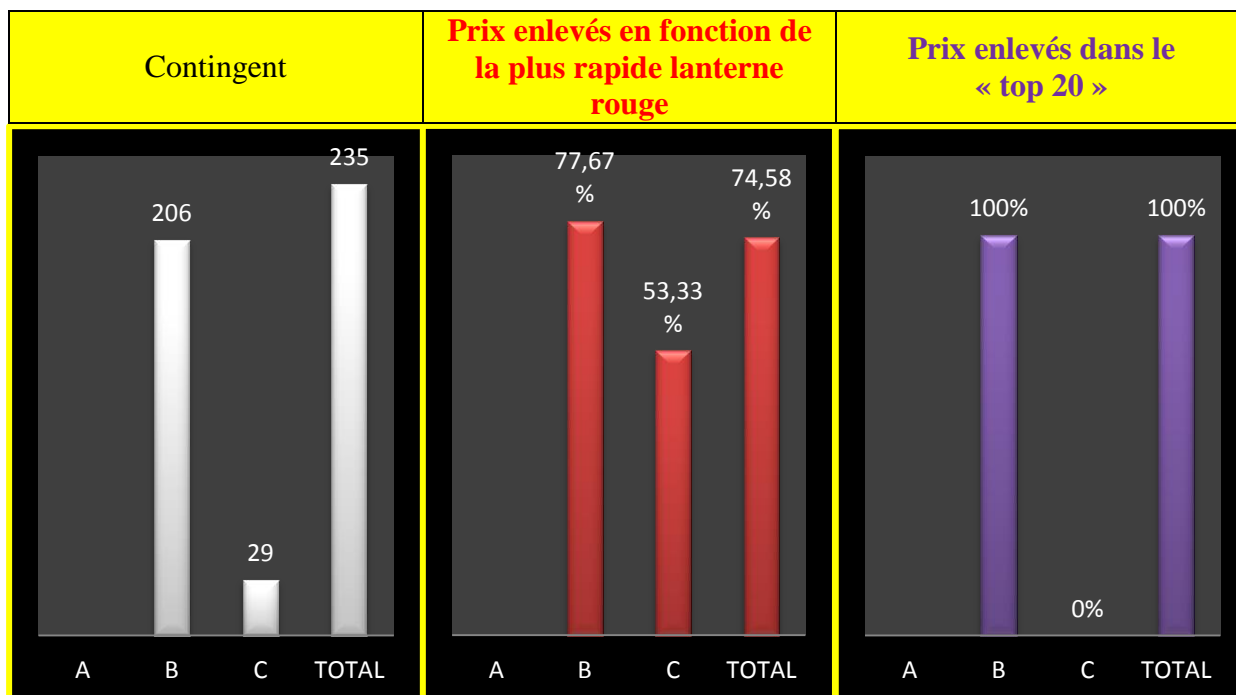

Jeunes : 235.

1 Roels Antoon, Overboelare (B), 109.763 km, 1178.55. 2 Roels Antoon (2), 1177.92. 3 Roels Antoon (3), 1177.29. 4 Roels Antoon (4), 1176.45. 5 Roels Antoon (5), 1167.27. 6 Roels Antoon (6), 1163.15. 7 Tuypens Danny, Zarlarding (B), 108.767 km, 1155.04. 8 Tuypens Danny (2), 1154.63. 9 Roels Antoon (7), 1133.13. 10 Roels Antoon (8), 1132.16. 11 Page Emelda, Blaton (B), 77.225 km, 1125.45. 12 Dangreau Jean-Marc, Blaton (B), 77.708 km, 1125.38. 13 Dangreau Jean-Marc (2), 1123.75. 14 Populaire Daniel, Bernissart (B), 74.175 km, 1113.73. 15 Dangreau Jean-Marc (3), 1107.74. 16 Populaire Daniel (2), 1099.16. 17 Pauriche Mike, Stambruges (B), 79.018 km, 1097.21. 18 Roels Antoon (9), 1083.18. 19 Roels Antoon (10), 1081.94. 20 Vercouter Bernard, Grosage (B), 84.456 km, 1078.85...

Le coin des statistiques - Classification par deux						
	Contingent	Lanterne rouge	Prix enlevés à 800 m		Prix enlevés dans le « top 20 »	
			Nombre	Pourcentage	Nombre	Pourcentage
A						
B	206	GP	80	77,67	20	100
C	29	GP	8	53,33	0	0
Total	235		88	74,58	20	100

• **Lâcher : 8 h 45.**

(A) Entente des V – **(B)** Entente Frontalière – **(C)** Entente de l'Ouest