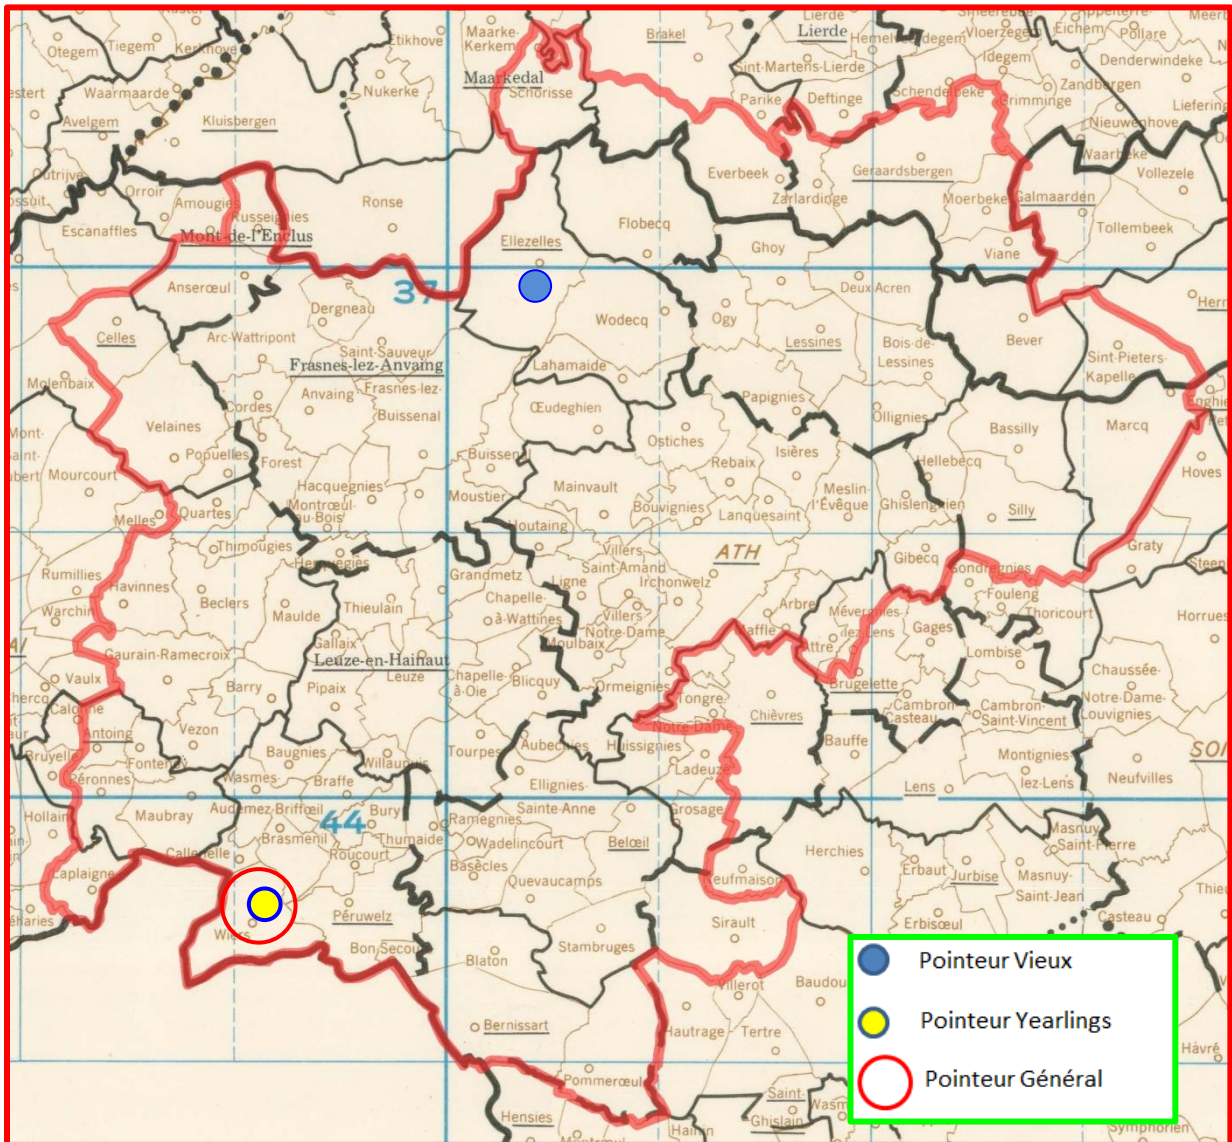

- **Lâcher : 9 h 30.**

(A) Entente des V – **(B)** Entente Frontalière – **(C)** Entente de l'Ouest

Le résultat publié est le « top » général des trois ententes. Les doublages sont facultatifs, ne permettent pas d'établir des statistiques.

Le pointeur général : un junior de Claude Spaerkeer, de Wiers.

Localisation des pointeurs

Vieux : 279.

1 Balcaen-Dubois, Ellezelles, 178.737 km, 1196.23. 2 Procureur Tony, Callenelle, 152.602 km, 1193.91. 3 Goemaere José & Gustave, Havinnes, 158.762 km, 1190.56. 4 Botquin Yvon, Leuze, 162.246 km, 1179.54. 5 Leturcq-Duponchelle, Wadelincourt, 157.204 km, 1175.94. 6 Van Renterghem-Debliquy, Pipaix, 159.143 km, 1164..88. 7 Gheenens-Delbecq, Mainvault, 172.543 km, 1157.35. 8 Goemaere José & Gustave (2), 1154.35. 9 Cambier Pierre, Bury, 156.589 km, 1152.23. 10 Botquin Yvon (2), 1150.27...