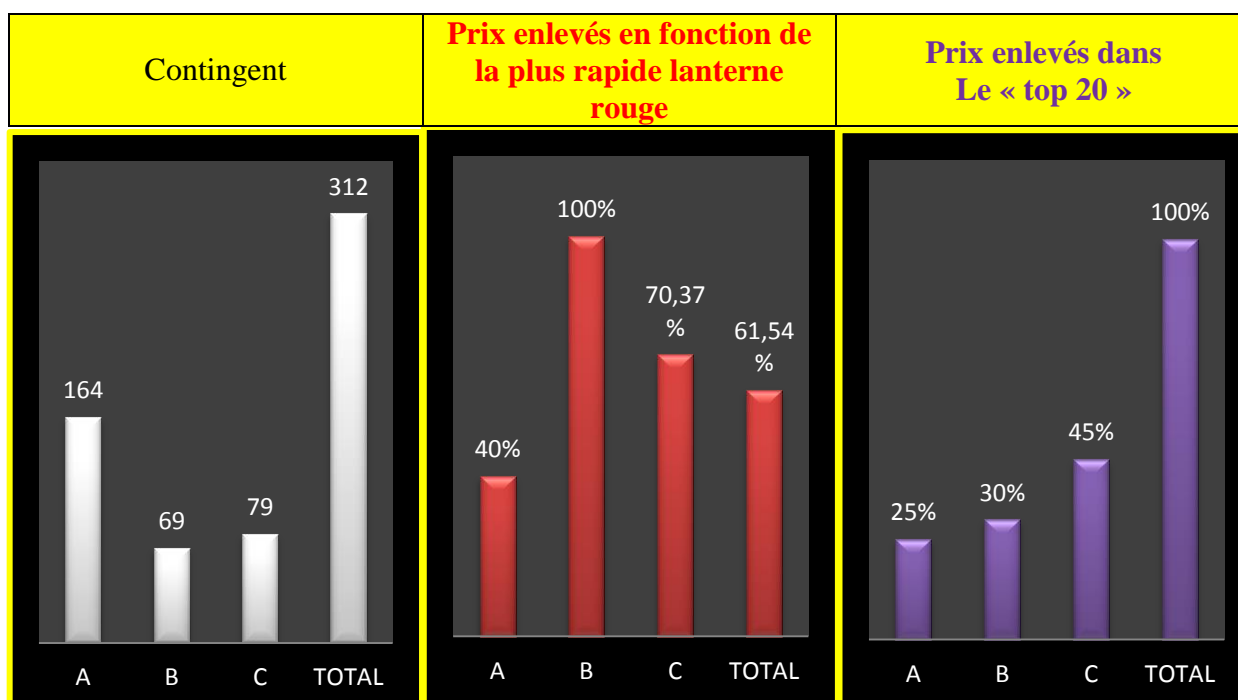

Moulard (2), 1163.62. 15 Dubois Michel, Kain (B), 158.109 km, 1163.59. 16 Henu Jean-Pierre, Warchin (B), 158.096 km, 1163.18. 17 Lefebvre Emile, Antoing (A), 154.101 km, 1161.27. 18 Fichelle Rudy & Sylvie, Obigies (B), 161.339 km, 1160.01. 19 Desmet-Bossut, Pecq (B), 163.418 km, 1159.82. 20 Ovaere Albert, Estaimbourg (B), 161.076 km, 1159.37...

Le coin des statistiques - Classification par trois						
	Contingent	Lanterne rouge	Prix enlevés en fonction de la plus rapide lanterne rouge		Prix enlevés dans le « top 20 »	
			Nombre	Pourcentage	Nombre	Pourcentage
A	164	1057.56	22	40	5	25
B	69	1116.66	23	100	6	30
C	79	1093.50	19	70,37	9	45
Total	312		64	61,54	20	100

Juniors : 456.

1 Toch Pascal, Rumes (A), 147.752 km, 1176.99. 2 Bateur-Moulard (C), 161.761 km, 1170.49. 3 Bateur-Moulard (2), 1170.35. 4 Dumortier Gérard, Taintignies (A), 1170.31. 5 Petit Frank, Kain (B), 158.693 km, 1165.14. 6 Deloose Marcel, Sint-Denijs (C), 171.514 km, 1163.33. 7 Nihoul Aldo, Laplaigne (A), 148.610 km, 1162.12. 8 Roupin Bernard, Vaultx (A), 155.896 km, 1161.42. 9 Lequenne Olivier, Pottes (B), 168.919 km, 1160.68. 10 Nihoul Aldo (2), 1156.54. 11 Pottier Alain, Rumes (A), 148.730 km, 1156.03. 12 Gardavoire André, Bruyelle (A), 153.505 km, 1155.94. 13 Bride Roger, Molenbaix (C), 166.398 km, 1155.00. 14 Despierre Maxence, Rongy (A), 145.565 km, 1154.86. 15 Pottier Alain (2), 1154.09. 16 Verstraeten Jean-Pierre, Esplechin (A), 150.436 km, 1149.68. 17 Bataille-Gheis, Tournai (B),