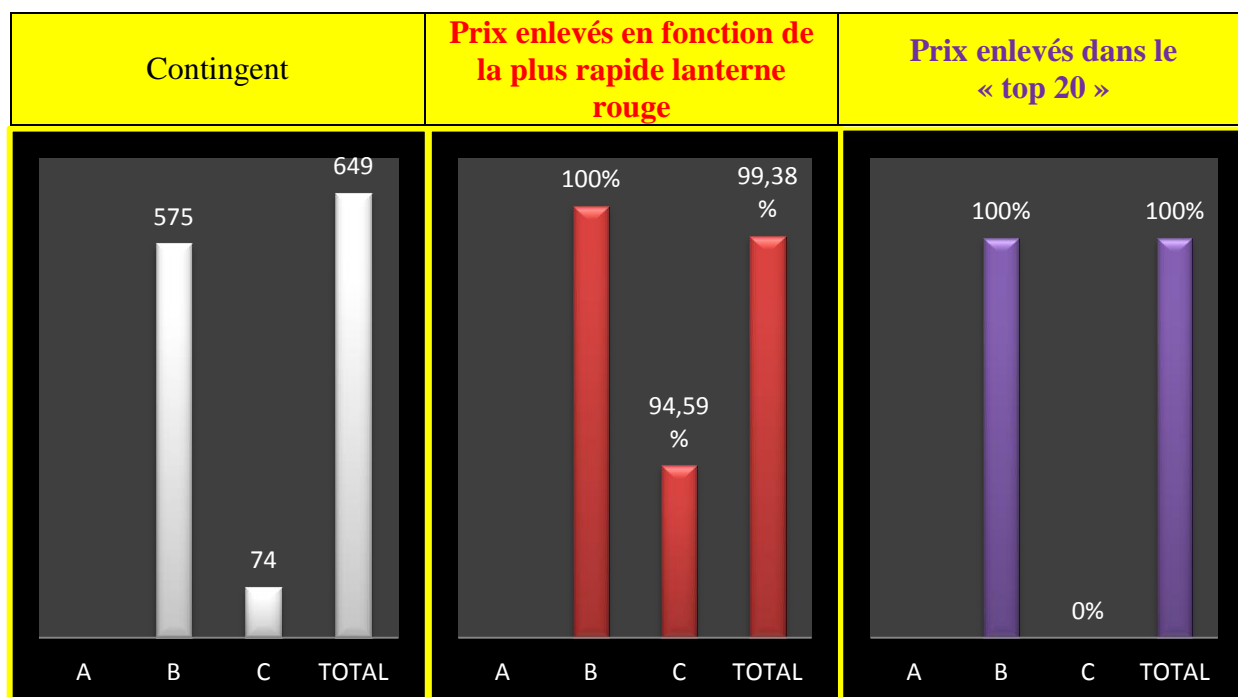

Pottier Frères (7), 1162.07. 17 Page Emelda, Blaton (B), 154.066 km, 1158.69. 18 Page Emelda (2), 1158.24. 19 De Witte Gérard, Tongre-Saint-Martin (B), 166.542 km, 1156.67. 20 Rolland-Delbart (2), 1152.97...

Pointeur non repris dans le top : 43 Eeckhoudt R & F, Bierghes (C), 190.937 km, 1134.95.

Le coin des statistiques - Classification par deux						
	Contingent	Lanterne rouge	Prix enlevés en fonction de la plus rapide lanterne rouge		Prix enlevés dans le « top 20 »	
			Nombre	Pourcentage	Nombre	Pourcentage
A						
B	575	1041.30	288	100	20	100
C	74	1039.03	35	94,59	0	0
Total	649		323	99,38	20	100

Juniors : 619.

1 Leclercq Roger, Buissenal (B), 169.495 km, 1176.77. 2 Leclercq Roger (2), 1175.00. 3 Dusausoit Dany, Beloeil (B), 161.106 km, 1174.34. 4 Leclercq Roger (3), 1167.58. 5 Populaire Jean-Marie, Bernissart (B), 151.160 km, 1165.15. 6 Cange Guy, Blaton (B), 154.602 km, 1159.22. 7 Page Emelda, Blaton (B), 154.066 km, 1157.81. 8 Leclercq Roger (4), 1151.06. 9 Vercouter Bernard, Grosage (B), 161.474 km, 1150.37. 10 De Groote Danny, Everbeek (B), 184.351 km, 1150.27. 11 Roels Antoon, Overboelare (B), 186.354 km, 1150.21. 12 Dath Jean, Huissignies (B), 163.630 km, 1147.20. 13 Dangreau Jean-Marc, Blaton (B), 154.450 km, 1146.94. 14 Arens Jonathan, Pommeroeul (B), 152.594 km, 1144.88. 15 Cange Guy (2), 1143.92. 16 Cange Guy (3), 1142.94. 17 Vanderhaegen Jacques, Chièvres (B), 163.723 km, 1142.78. 18 De Sy Eric, Pommeroeul (B), 153.906 km, 1141.59. 19 Roberts