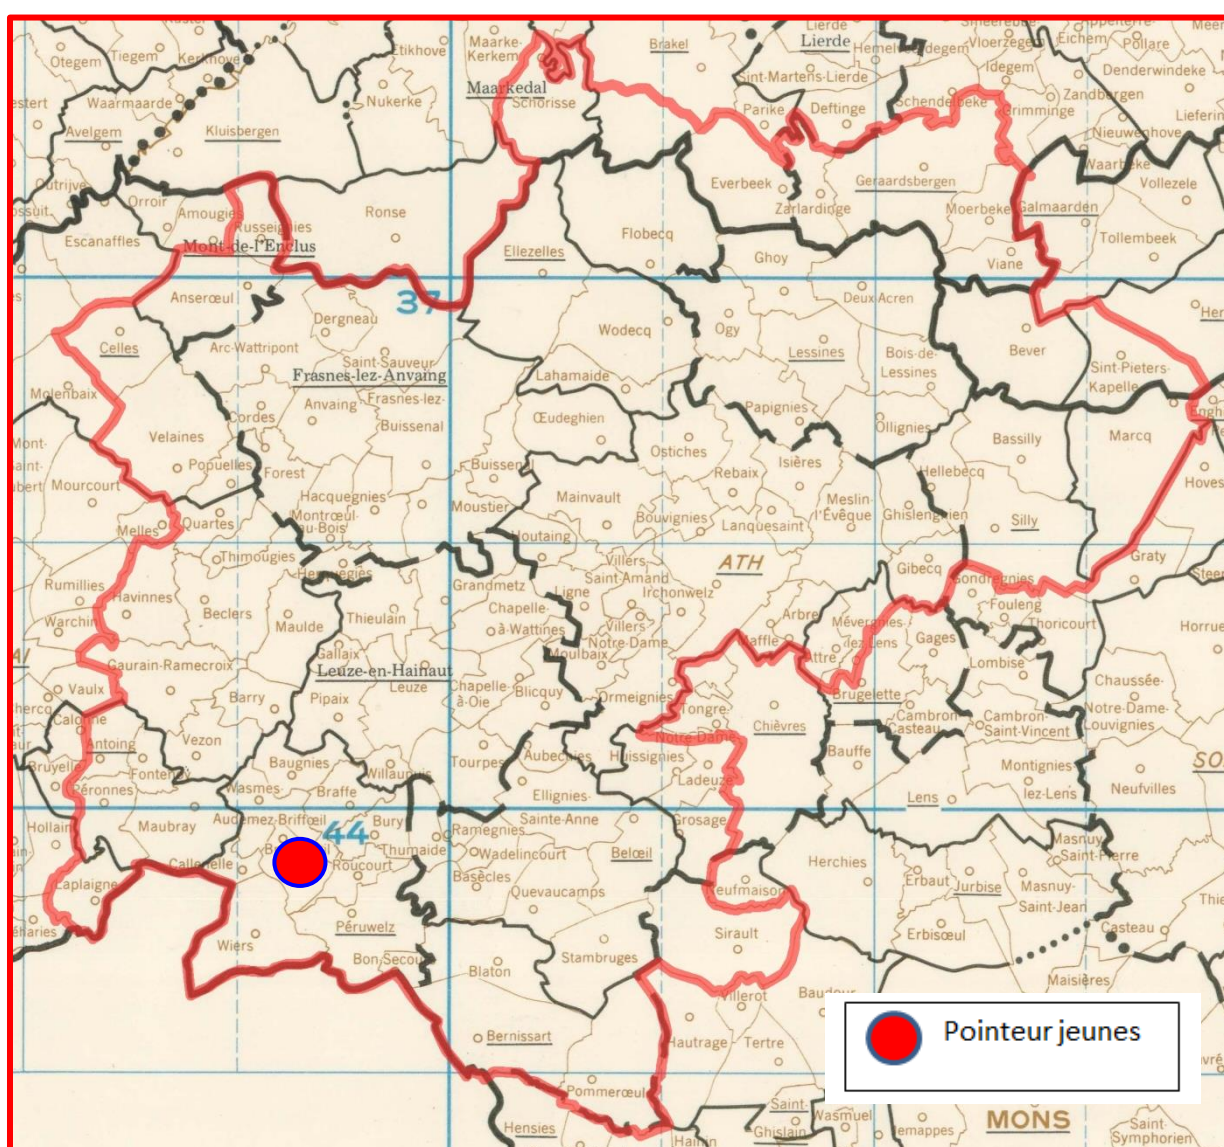

• **Lâcher : 8 h 45.**

(A) Entente des V – **(B)** Entente Frontalière – **(C)** Entente de l'Ouest

Le résultat publié est le « top » général des trois ententes. Les doublages sont facultatifs, ne permettent pas d'établir des statistiques.

Le pointeur : Eric Vandeputte, de Brasménil.

Localisation des pointeurs

Jeunes : 313.

1 Vandeputte Eric, Brasménil, 77.588 km, 1215.70. 2 Vandeputte Eric (2), 1214.74. 3 Hautrive Edouard, Maulde, 84.387 km, 1213.32. 4 Hautrive Edouard (2), 1210.42. 5 Hautrive Edouard (3), 1209.84. 6 Hautrive Edouard (4), 1208.11. 7 Hautrive Edouard (5), 1206.96. 8 Spaerkeer Claude, Wiers, 75.178 km, 1206.28. 9 Hautrive Edouard (6), 1201.80. 10 Vandeputte Eric (3), 1189.90...

Le pointeur : Marcel Vercaigne, de Tertre.

Localisation des pointeurs

Jeunes : 244.

1 Vercaigne Marcel, Tertre, 79.204 km, 1152.61. 2 Vercaigne Marcel (2), 1152.05. 3 Vercaigne Marcel (3), 1151.77. 4 Vercaigne Marcel (4), 1151.22. 5 Vercaigne Marcel (5), 1151.22. 6 Vercaigne Marcel (6), 1150.93. 7 Vercaigne Marcel (7), 1150.10. 8 Vercaigne Marcel (8), 1150.10. 9 Vercaigne Marcel (9), 1149.55. 10 Vercaigne Marcel (10), 1149.26...