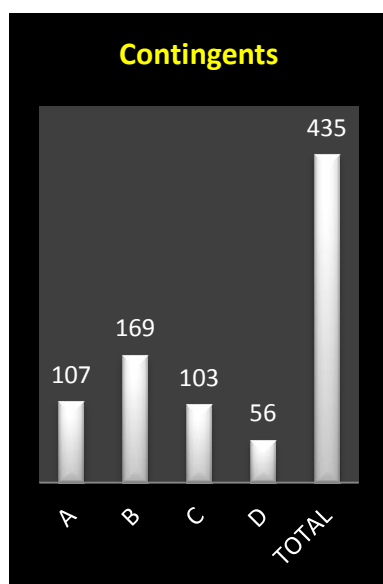

(B), 417.513 km, 1552.08. 8 Collet Dubois, Maarkedal (B), 419.324 km, 1549.21. 9 Bistoen Francis, Opbrakel (B), 421.483 km, 1543.61. 10 Bossut Alain, Maulde (C), 400.264 km, 1539.97. 11 Dangreau Jean-Marc, Blaton (A), 390.042 km, 1539.45. 12 Dusausoit Dany (2), 1539.03. 13 Steenhaut André, Bassilly (B), 413.101 km, 1532.06. 14 Dusausoit Dany (3), 1529.22. 15 Collet Dubois (2), 1529.16. 16 Bistoen Francis (2), 1527.02. 17 De Geyter Pierre (2), 1525.21. 18 Mir-Benois, Silly (4), 409.768 km, 1517.09. 19 Creteur Alain, Amougies (D), 413.878 km, 1516.77. 20 Mir-Benois (2), 1516.06...

Le coin des statistiques - Classification par trois						
	Contingent	Lanterne rouge	Prix enlevés en fonction de la plus rapide lanterne rouge		Prix enlevés dans le « top 20 »	
			Nombre	Pourcentage	Nombre	Pourcentage
A	107	1360.54	30	83,33	7	35
B	169	1388.80	57	100	8	40
C	103	1380.31	33	94,29	3	15
D	56	1363.60	14	73,68	2	10
Total	435		134	92,41	20	100

Jeunes : 527.

1 Steenhaut André, Bassilly (B), 413.101 km, 1560.22. 2 Casaert Maurice Fils, Néchin (D), 401.954 km, 1554.56. 3 Pellitteri Philippe, Bléharis (D), 387.949 km, 1545.81. 4 Genlain Philippe, Sirault (C), 391.589 km, 1544.60. 5 Titart Elodie, Ellezelles (B), 416.884 km, 1540.67. 6 Collet Dubois, Maarkedal (B), 419.324 km, 1539.83. 7 Collet Dubois (2), 1537.00. 8 Saeytjdt Paul & Sven, Brakel (B), 425.479 km, 1526.92. 9 Delemarle Paul, Rumes (D), 389.352 km, 1525.27. 10 Collet Dubois (3), 1524.62. 11 Leclercq Frédéric & Adrien, Taintignies (D), 388.773 km, 1524.10. 12 Steenhaut André (2), 1518.82. 13 Dubois Patrick, Gaurain (D), 397.279 km, 1516.81. 14 Tonneau Manuel, Tourpes (C), 397.554 km, 1516.41.