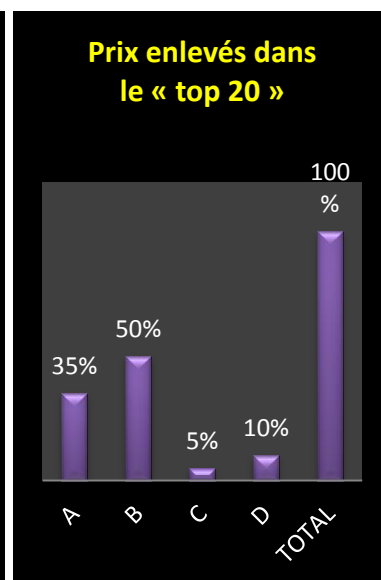

Baisieux (C), 378.879 km, 1562.04. 8 Haelterman Roger, Onkerzele (B), 424.842 km, 1555.33. 9 Murez-Marichal, Wadelincourt (A), 393.770 km, 1555.27. 10 Habets Paulette, Isières (A), 411.124 km, 1553.46. 11 Bachy Roger, Ath (A), 405.890 km, 1553.33. 12 Chevalier Claude, Ellezelles (B), 414.886 km, 1550.68. 13 Haustraete Rudy, Schorisse (B), 422.637 km, 1550.00. 14 De Cock-Bogaerts, Optrakel (B), 420.179 km, 1546.57. 15 Cantineau Francis, Sirault (B), 392.396 km, 1546.48. 16 Chevalier Claude (2), 1544.43. 17 Murez-Marichal (2), 1543.89. 18 Collet-Dubois, Maarkedal (B), 419.324 km, 1541.90. 19 Cantineau Francis (2), 1541.42. 20 Collet-Dubois (2), 1539.83...

Le coin des statistiques - Classification par trois						
	Contingent	Lanterne rouge	Prix enlevés en fonction de la plus rapide lanterne rouge		Prix enlevés dans le « top 20 »	
			Nombre	Pourcentage	Nombre	Pourcentage
A	69	1466.58	23	100	7	35
B	160	1442.70	35	64,81	10	50
C	71	1362.89	7	29,17	1	5
D	72	1427.30	14	58,33	2	10
Total	372		79	63,71	20	100

Juniors : 435.

1 Murez-Marichal, Wadelincourt (A), 393.770 km, 1572.56. 2 Leturcq-Duponchelle, Wadelincourt (C), 393.455 km, 1572.54. 3 De Geyter Pierre, Ogy (A), 416.384 km, 1572.44. 4 Leturcq-Duponchelle (2), 1561.30. 5 Dusausoit Dany, Beloeil (A), 395.840 km, 1557.60. 6 Fichelle Rudy & Sylvie, Obigies (D), 402.944 km, 1555.66. 7 Pessemier Brigitte, Renaix