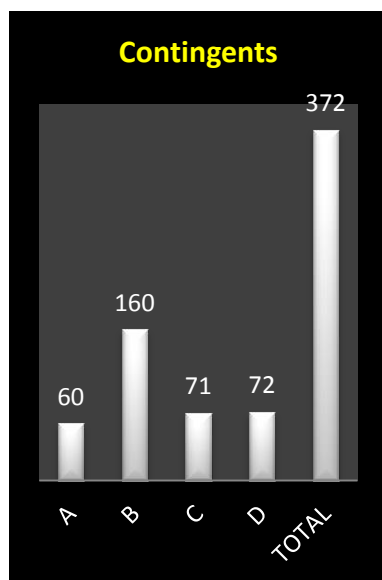

A : Ath

B : Lessines

C : Leuze

D : Tournai

Des faits à souligner au premier regard :

- un contingent régional de 1334 pigeons
- les jeunes majoritaires
- bureau de Leuze et de Tournai davantage discrets dans les vieux et les juniors
- aucun représentant athois dans le top des jeunes
- parfois des écarts marqués dans les clôtures des différents bureaux
- la palme de pointeur régional à **Pierre De Geyter, d'Ogy**.

Vieux : 372.

1 De Geyter Pierre, Ogy (A), 416.384 km, 1591.58. 2 Place Jean-Marcel, Ellignies-Sainte-Anne (A), 396.773 km, 1576.35. 3 Willen Philippe, Pottes (D), 409.689 km, 1566.58. 4 Delporte Stéphane, Wadelincourt (A), 393.581 km, 1566.15. 5 Steenhaut André, Bassilly (B), 413.101 km, 1564.55. 6 Creteur Alain, Amougies (D), 413.878 km, 1562.68. 7 Bastien P/F,

Le coin des statistiques - Classification par trois						
	Contingent	Lanterne rouge	Prix enlevés en fonction de la plus rapide lanterne rouge		Prix enlevés dans le « top 20 »	
			Nombre	Pourcentage	Nombre	Pourcentage
A	69	1466.58	23	100	7	35
B	160	1442.70	35	64,81	10	50
C	71	1362.89	7	29,17	1	5
D	72	1427.30	14	58,33	2	10
Total	372		79	63,71	20	100