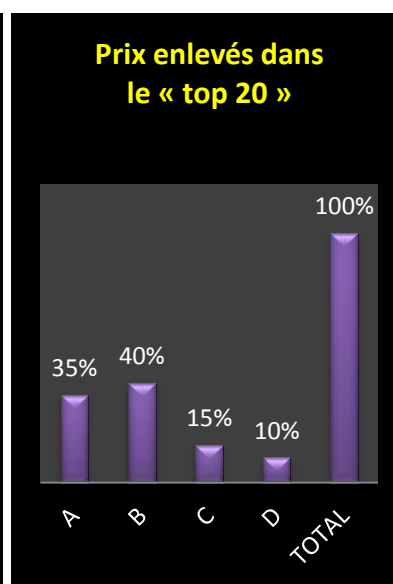

(B), 417.513 km, 1552.08. 8 Collet Dubois, Maarkedal (B), 419.324 km, 1549.21. 9 Bistoen Francis, Opbrakel (B), 421.483 km, 1543.61. 10 Bossut Alain, Maulde (C), 400.264 km, 1539.97. 11 Dangreau Jean-Marc, Blaton (A), 390.042 km, 1539.45. 12 Dusausoit Dany (2), 1539.03. 13 Steenhaut André, Bassilly (B), 413.101 km, 1532.06. 14 Dusausoit Dany (3), 1529.22. 15 Collet Dubois (2), 1529.16. 16 Bistoen Francis (2), 1527.02. 17 De Geyter Pierre (2), 1525.21. 18 Mir-Benois, Silly (4), 409.768 km, 1517.09. 19 Creteur Alain, Amougies (D), 413.878 km, 1516.77. 20 Mir-Benois (2), 1516.06...

Le coin des statistiques - Classification par trois						
	Contingent	Lanterne rouge	Prix enlevés en fonction de la plus rapide lanterne rouge		Prix enlevés dans le « top 20 »	
			Nombre	Pourcentage	Nombre	Pourcentage
A	107	1360.54	30	83,33	7	35
B	169	1388.80	57	100	8	40
C	103	1380.31	33	94,29	3	15
D	56	1363.60	14	73,68	2	10
Total	435		134	92,41	20	100

Jeunes : 527.

1 Steenhaut André, Bassilly (B), 413.101 km, 1560.22. 2 Casaert Maurice Fils, Néchin (D), 401.954 km, 1554.56. 3 Pellitteri Philippe, Bléharis (D), 387.949 km, 1545.81. 4 Genlain Philippe, Sirault (C), 391.589 km, 1544.60. 5 Titart Elodie, Ellezelles (B), 416.884 km, 1540.67. 6 Collet Dubois, Maarkedal (B), 419.324 km, 1539.83. 7 Collet Dubois (2), 1537.00. 8 Saeytjdt Paul & Sven, Brakel (B), 425.479 km, 1526.92. 9 Delemarle Paul, Rumes (D), 389.352 km, 1525.27. 10 Collet Dubois (3), 1524.62. 11 Leclercq Frédéric & Adrien, Taintignies (D), 388.773 km, 1524.10. 12 Steenhaut André (2), 1518.82. 13 Dubois Patrick, Gaurain (D), 397.279 km, 1516.81. 14 Tonneau Manuel, Tourpes (C), 397.554 km, 1516.41.