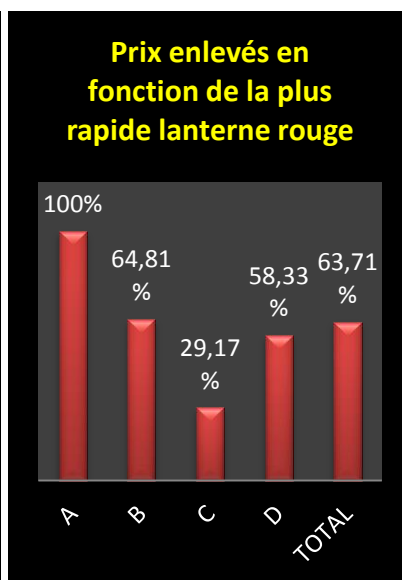

Baisieux (C), 378.879 km, 1562.04. 8 Haelterman Roger, Onkerzele (B), 424.842 km, 1555.33. 9 Murez-Marichal, Wadelincourt (A), 393.770 km, 1555.27. 10 Habets Paulette, Isières (A), 411.124 km, 1553.46. 11 Bachy Roger, Ath (A), 405.890 km, 1553.33. 12 Chevalier Claude, Ellezelles (B), 414.886 km, 1550.68. 13 Haustraete Rudy, Schorisse (B), 422.637 km, 1550.00. 14 De Cock-Bogaerts, Optrakel (B), 420.179 km, 1546.57. 15 Cantineau Francis, Sirault (B), 392.396 km, 1546.48. 16 Chevalier Claude (2), 1544.43. 17 Murez-Marichal (2), 1543.89. 18 Collet-Dubois, Maarkedal (B), 419.324 km, 1541.90. 19 Cantineau Francis (2), 1541.42. 20 Collet-Dubois (2), 1539.83...

Le coin des statistiques - Classification par trois						
	Contingent	Lanterne rouge	Prix enlevés en fonction de la plus rapide lanterne rouge		Prix enlevés dans le « top 20 »	
			Nombre	Pourcentage	Nombre	Pourcentage
A	69	1466.58	23	100	7	35
B	160	1442.70	35	64,81	10	50
C	71	1362.89	7	29,17	1	5
D	72	1427.30	14	58,33	2	10
Total	372		79	63,71	20	100

Juniors : 435.

1 Murez-Marichal, Wadelincourt (A), 393.770 km, 1572.56. 2 Leturcq-Duponchelle, Wadelincourt (C), 393.455 km, 1572.54. 3 De Geyter Pierre, Ogy (A), 416.384 km, 1572.44. 4 Leturcq-Duponchelle (2), 1561.30. 5 Dusausoit Dany, Beloeil (A), 395.840 km, 1557.60. 6 Fichelle Rudy & Sylvie, Obigies (D), 402.944 km, 1555.66. 7 Pessemier Brigitte, Renaix