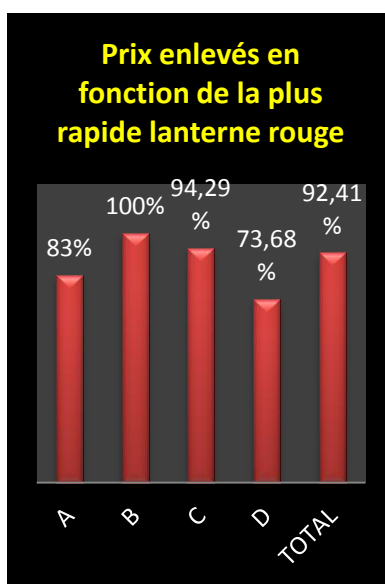

(B), 417.513 km, 1552.08. 8 Collet Dubois, Maarkedal (B), 419.324 km, 1549.21. 9 Bistoen Francis, Opbrakel (B), 421.483 km, 1543.61. 10 Bossut Alain, Maulde (C), 400.264 km, 1539.97. 11 Dangreau Jean-Marc, Blaton (A), 390.042 km, 1539.45. 12 Dusausoit Dany (2), 1539.03. 13 Steenhaut André, Bassilly (B), 413.101 km, 1532.06. 14 Dusausoit Dany (3), 1529.22. 15 Collet Dubois (2), 1529.16. 16 Bistoen Francis (2), 1527.02. 17 De Geyter Pierre (2), 1525.21. 18 Mir-Benois, Silly (4), 409.768 km, 1517.09. 19 Creteur Alain, Amougies (D), 413.878 km, 1516.77. 20 Mir-Benois (2), 1516.06...

Le coin des statistiques - Classification par trois						
	Contingent	Lanterne rouge	Prix enlevés en fonction de la plus rapide lanterne rouge		Prix enlevés dans le « top 20 »	
			Nombre	Pourcentage	Nombre	Pourcentage
A	107	1360.54	30	83,33	7	35
B	169	1388.80	57	100	8	40
C	103	1380.31	33	94,29	3	15
D	56	1363.60	14	73,68	2	10
Total	435		134	92,41	20	100

Jeunes : 527.

1 Steenhaut André, Bassilly (B), 413.101 km, 1560.22. 2 Casaert Maurice Fils, Néchin (D), 401.954 km, 1554.56. 3 Pellitteri Philippe, Bléharis (D), 387.949 km, 1545.81. 4 Genlain Philippe, Sirault (C), 391.589 km, 1544.60. 5 Titart Elodie, Ellezelles (B), 416.884 km, 1540.67. 6 Collet Dubois, Maarkedal (B), 419.324 km, 1539.83. 7 Collet Dubois (2), 1537.00. 8 Saeytjdt Paul & Sven, Brakel (B), 425.479 km, 1526.92. 9 Delemarle Paul, Rumes (D), 389.352 km, 1525.27. 10 Collet Dubois (3), 1524.62. 11 Leclercq Frédéric & Adrien, Taintignies (D), 388.773 km, 1524.10. 12 Steenhaut André (2), 1518.82. 13 Dubois Patrick, Gaurain (D), 397.279 km, 1516.81. 14 Tonneau Manuel, Tourpes (C), 397.554 km, 1516.41.