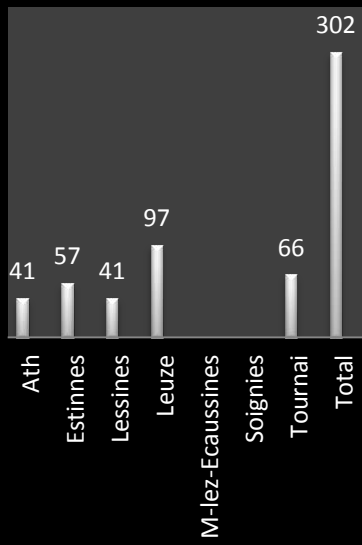

Contingent