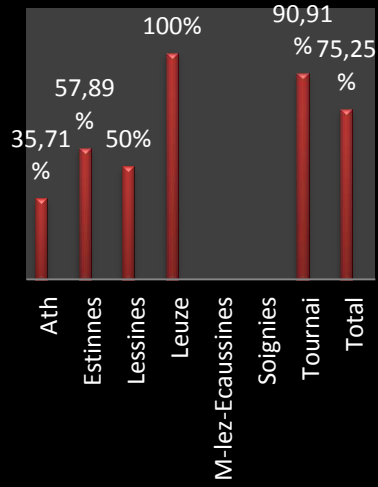

Pointeur non repris dans le top : 30 Duchene-Desmecht, Silly (A-3), 878.859 km, 821.48.

Les statistiques des doublages

Le coin des statistiques - Classification par trois						
Vieux	Contingent	Lanterne rouge	Prix enlevés en fonction de la plus rapide lanterne rouge		Prix enlevés dans le « top 20 »	
			Nombre	Pourcentage	Nombre	Pourcentage
Ath	41	11.23.57	5	35,71	0	0
Estinnes	57	10.45.12	11	57,89	2	2
Lessines	41	12.00.19	7	50	2	10
Leuze	97	09.56.56	33	100	12	60
M-lez-Ecaussines						
Soignies						
Tournai	66	10.04.48	20	90,91	4	20
Total	302		76	75,25	20	100

Contingent

Prix enlevés en fonction de la plus rapide lanterne rouge

Prix enlevés dans le « top 20 »